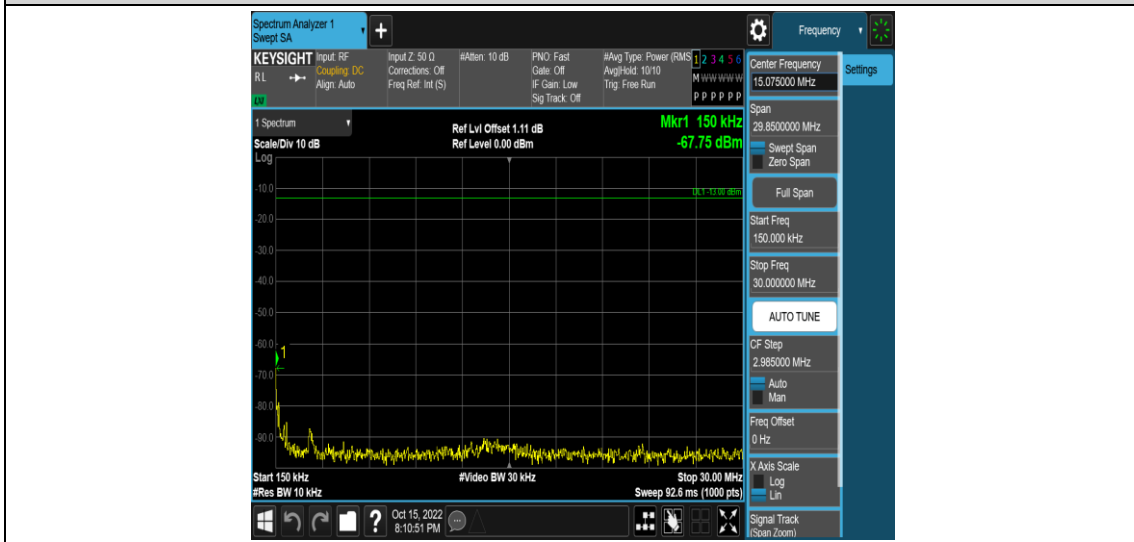

Band12-10MHz-QPSK-23130-1RB#0-Range2:0.15~30MHz