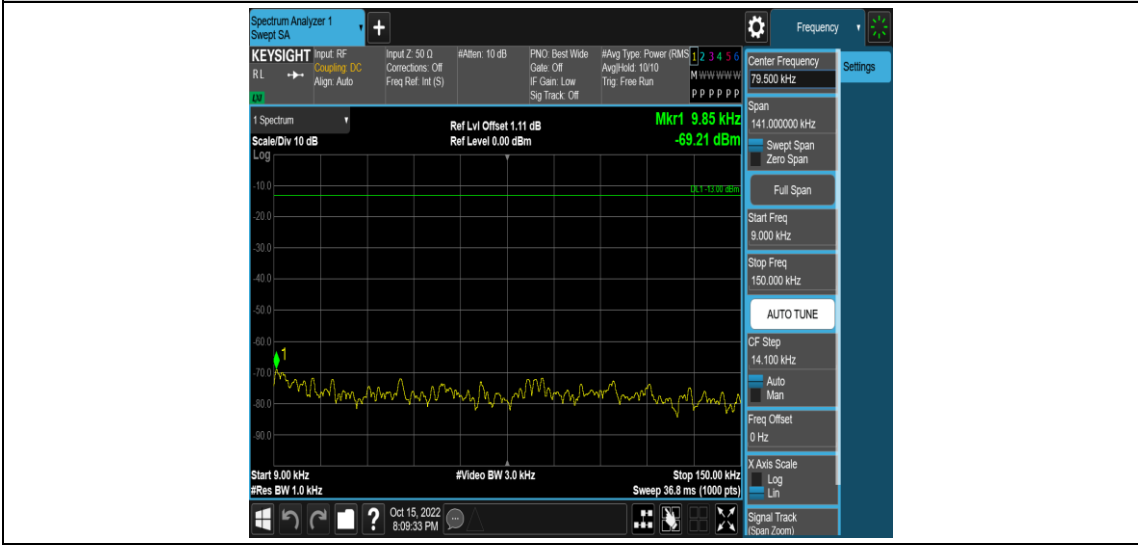

Band12-5MHz-16QAM-23155-1RB#0-Range2:0.15~30MHz

Band12-5MHz-16QAM-23155-1RB#0-Range3:30~1000MHz

Band12-5MHz-16QAM-23155-1RB#0-Range4:1000~10000MHz

Band12-10MHz-QPSK-23060-1RB#0-Range1:0.009~0.15MHz

Band12-10MHz-QPSK-23060-1RB#0-Range2:0.15~30MHz

Band12-10MHz-QPSK-23060-1RB#0-Range3:30~1000MHz

Band12-10MHz-QPSK-23060-1RB#0-Range4:1000~10000MHz

Band12-10MHz-QPSK-23095-1RB#0-Range1:0.009~0.15MHz

Band12-10MHz-QPSK-23095-1RB#0-Range2:0.15~30MHz

Band12-10MHz-QPSK-23095-1RB#0-Range3:30~1000MHz