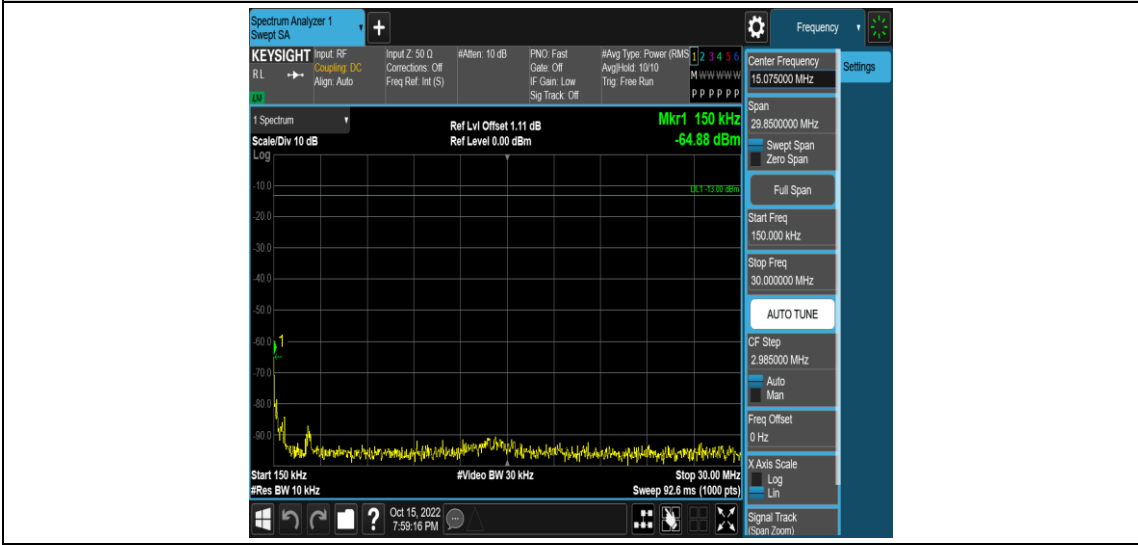

Band12-5MHz-QPSK-23095-1RB#0-Range3:30~1000MHz

Band12-5MHz-QPSK-23095-1RB#0-Range4:1000~10000MHz

Band12-5MHz-QPSK-23155-1RB#0-Range1:0.009~0.15MHz

Band12-5MHz-QPSK-23155-1RB#0-Range2:0.15~30MHz

Band12-5MHz-QPSK-23155-1RB#0-Range3:30~1000MHz

Band12-5MHz-QPSK-23155-1RB#0-Range4:1000~10000MHz

Band12-5MHz-16QAM-23035-1RB#0-Range1:0.009~0.15MHz

Band12-5MHz-16QAM-23035-1RB#0-Range2:0.15~30MHz

Band12-5MHz-16QAM-23035-1RB#0-Range3:30~1000MHz

Band12-5MHz-16QAM-23035-1RB#0-Range4:1000~10000MHz