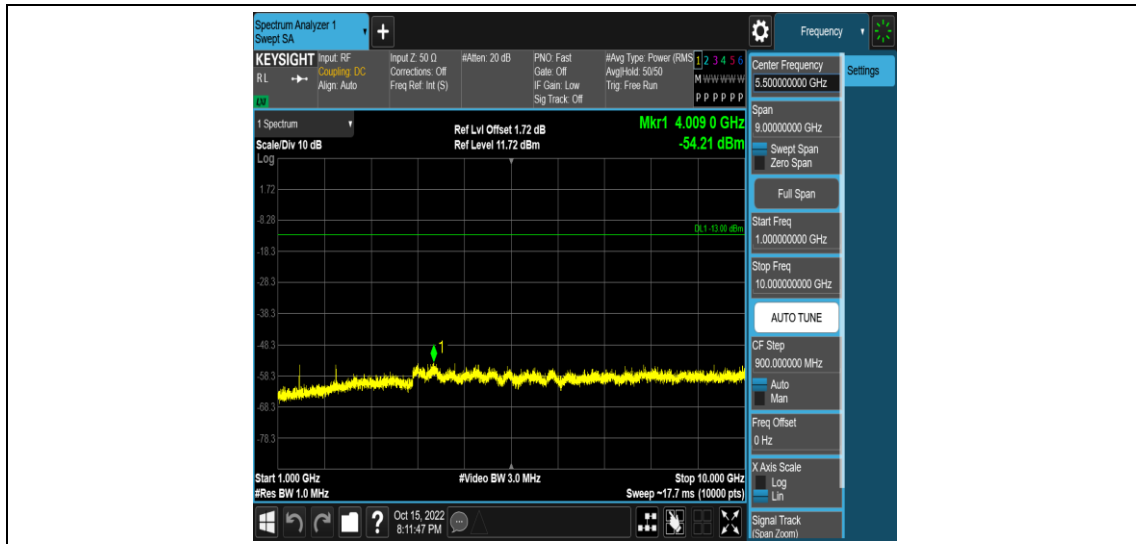

Band12-10MHz-16QAM-23130-1RB#0-Range4:1000~10000MHz