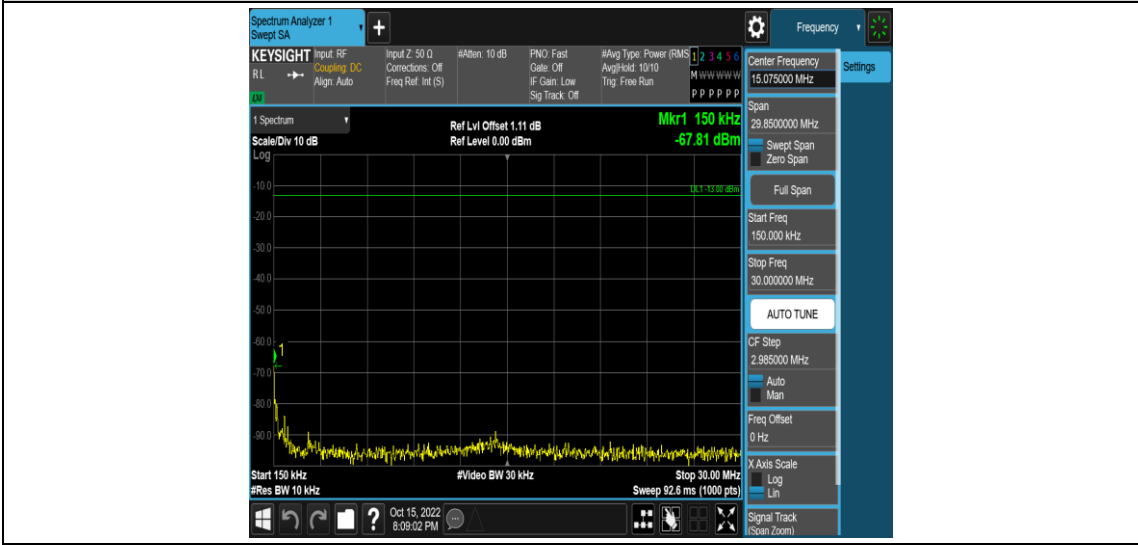

Band12-10MHz-16QAM-23060-1RB#0-Range2:0.15~30MHz