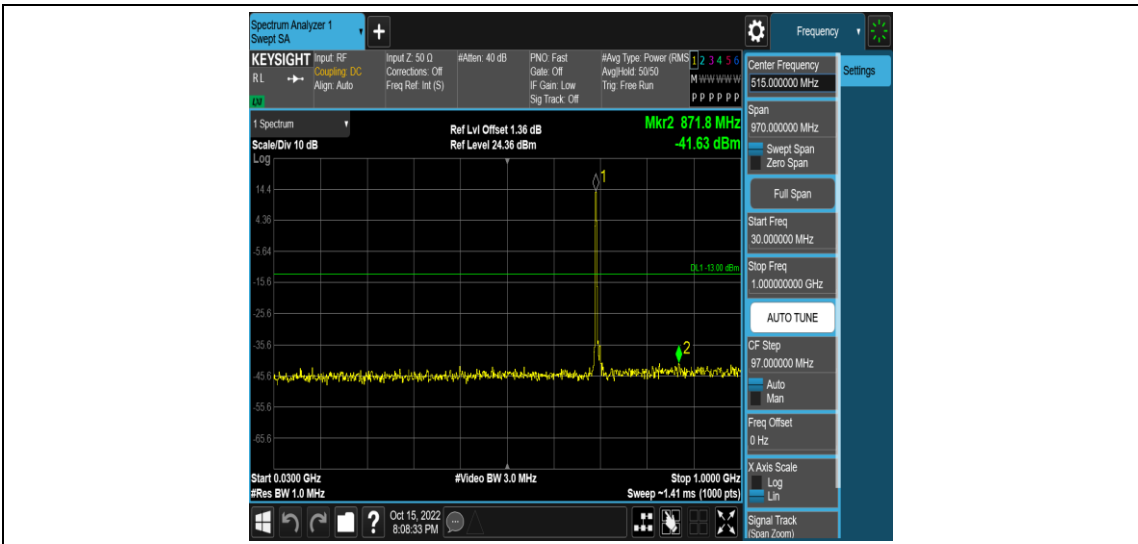

Band12-10MHz-QPSK-23060-1RB#0-Range3:30~1000MHz