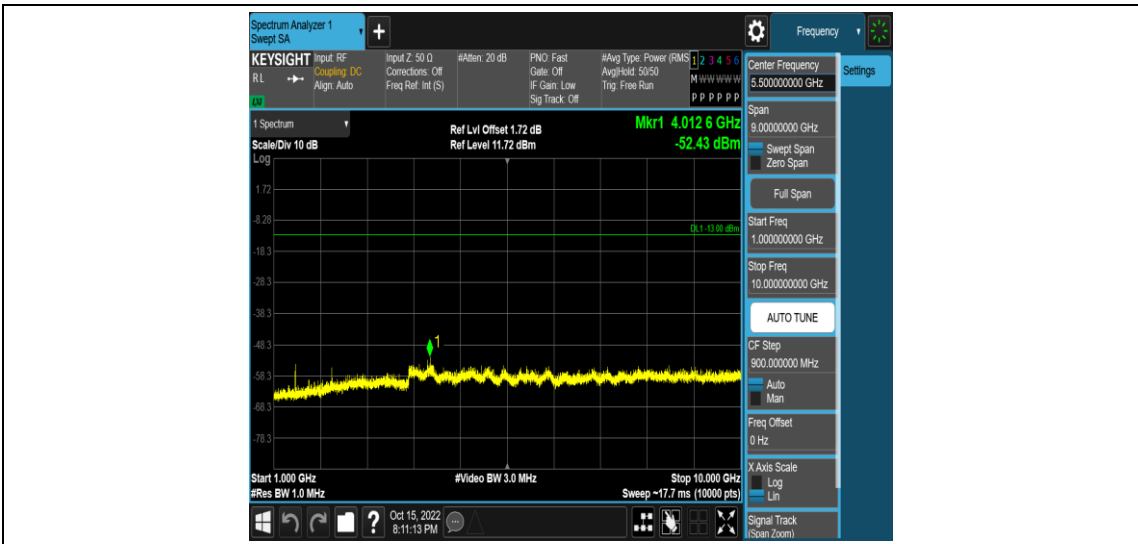

Band12-10MHz-QPSK-23095-1RB#0-Range4:1000~10000MHz

Band12-10MHz-QPSK-23130-1RB#0-Range1:0.009~0.15MHz

Band12-10MHz-QPSK-23130-1RB#0-Range2:0.15~30MHz

Band12-10MHz-QPSK-23130-1RB#0-Range3:30~1000MHz

Band12-10MHz-QPSK-23130-1RB#0-Range4:1000~10000MHz