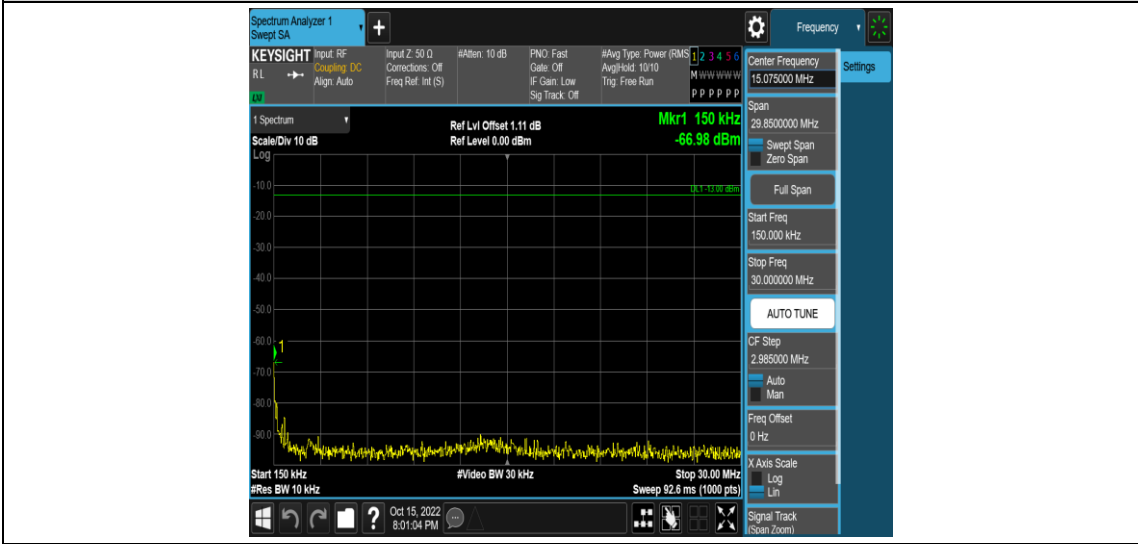

Band12-5MHz-QPSK-23095-1RB#0-Range3:30~1000MHz

Band12-5MHz-QPSK-23095-1RB#0-Range4:1000~10000MHz

Band12-5MHz-QPSK-23155-1RB#0-Range1:0.009~0.15MHz

Band12-5MHz-QPSK-23155-1RB#0-Range2:0.15~30MHz

Band12-5MHz-QPSK-23155-1RB#0-Range3:30~1000MHz

Band12-5MHz-QPSK-23155-1RB#0-Range4:1000~10000MHz

Band12-5MHz-16QAM-23035-1RB#0-Range1:0.009~0.15MHz

Band12-5MHz-16QAM-23035-1RB#0-Range2:0.15~30MHz

Band12-5MHz-16QAM-23035-1RB#0-Range3:30~1000MHz

Band12-5MHz-16QAM-23035-1RB#0-Range4:1000~10000MHz