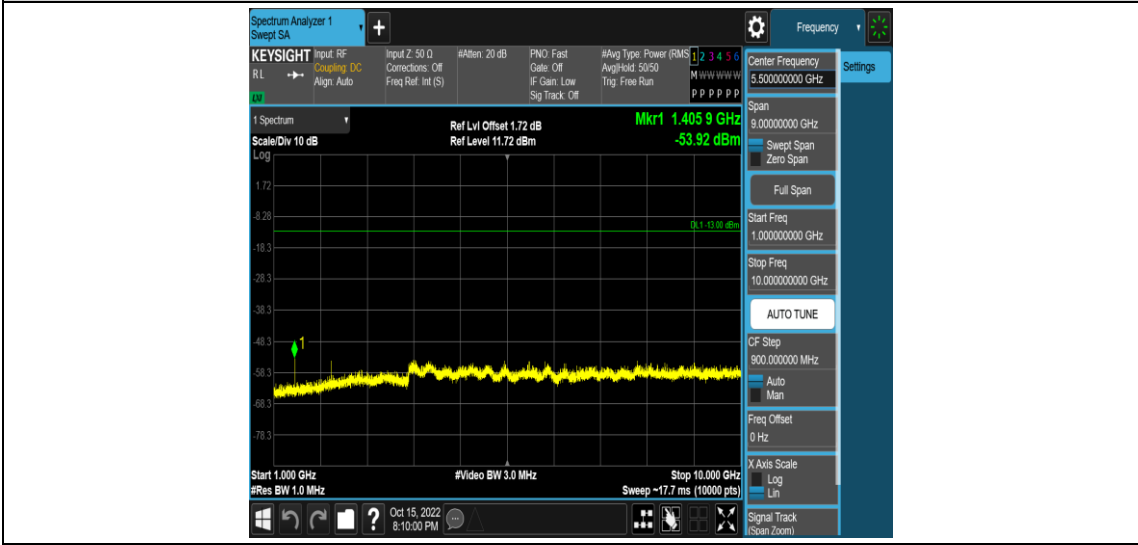

Band12-10MHz-QPSK-23095-1RB#0-Range4:1000~10000MHz