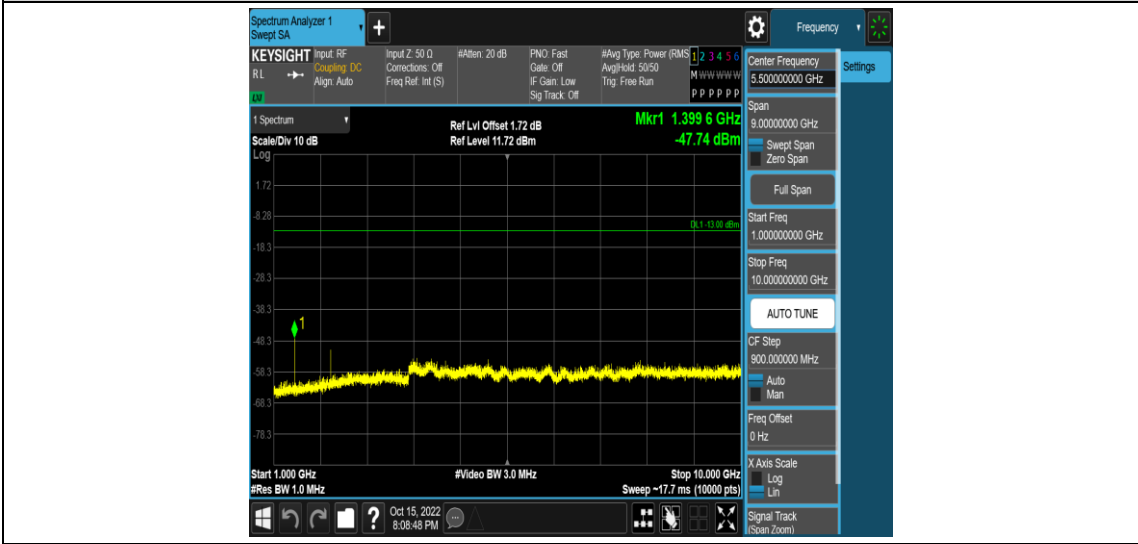

Band12-10MHz-QPSK-23060-1RB#0-Range4:1000~10000MHz