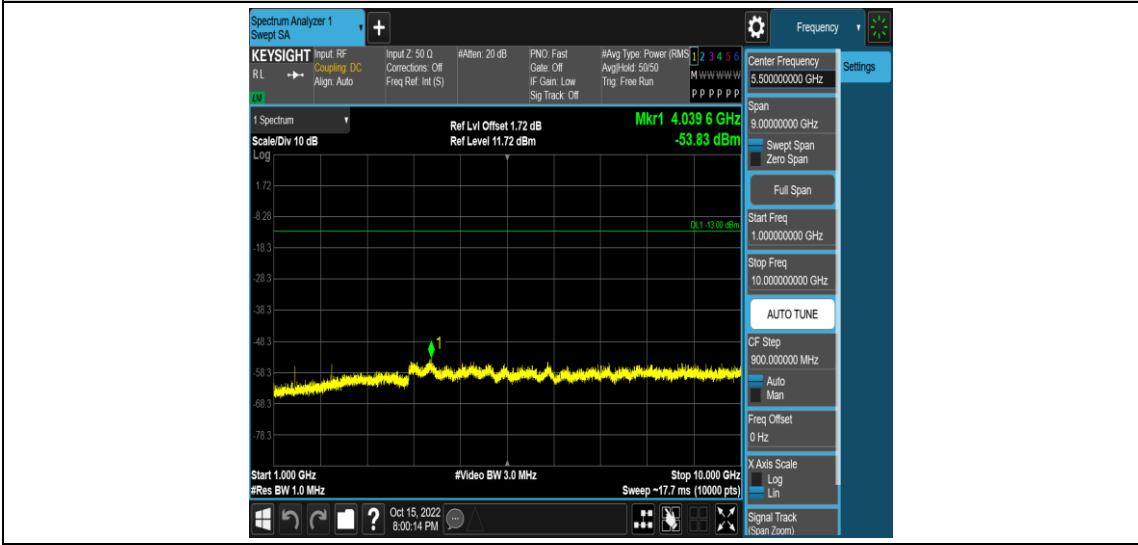

Band12-5MHz-QPSK-23095-1RB#0-Range3:30~1000MHz

Band12-5MHz-QPSK-23095-1RB#0-Range4:1000~10000MHz

Band12-5MHz-QPSK-23155-1RB#0-Range1:0.009~0.15MHz

Band12-5MHz-QPSK-23155-1RB#0-Range2:0.15~30MHz

Band12-5MHz-QPSK-23155-1RB#0-Range3:30~1000MHz