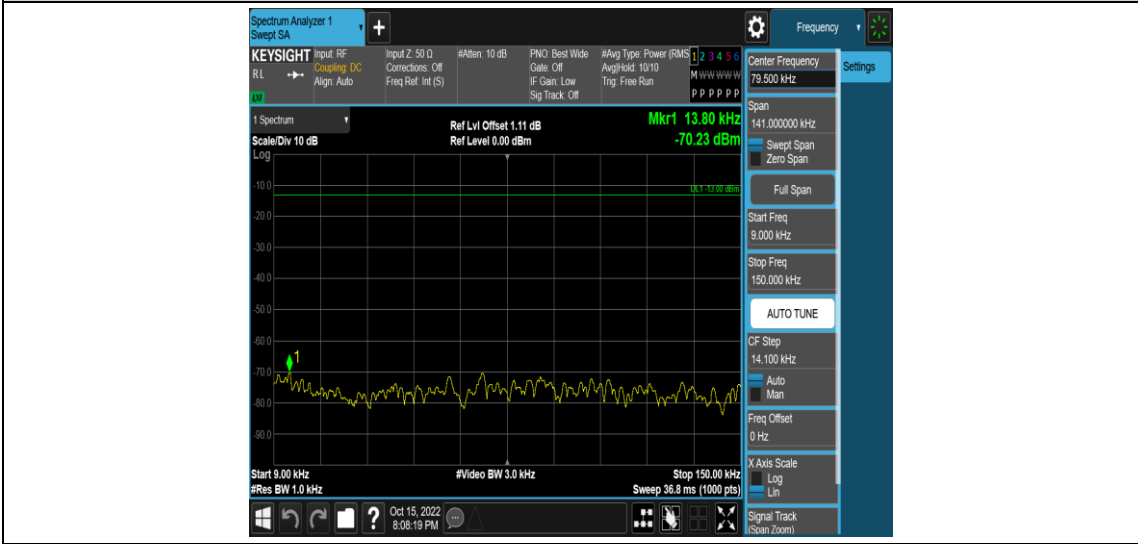

Band12-5MHz-16QAM-23155-1RB#0-Range2:0.15~30MHz

Band12-5MHz-16QAM-23155-1RB#0-Range3:30~1000MHz

Band12-5MHz-16QAM-23155-1RB#0-Range4:1000~10000MHz

Band12-10MHz-QPSK-23060-1RB#0-Range1:0.009~0.15MHz

Band12-10MHz-QPSK-23060-1RB#0-Range2:0.15~30MHz