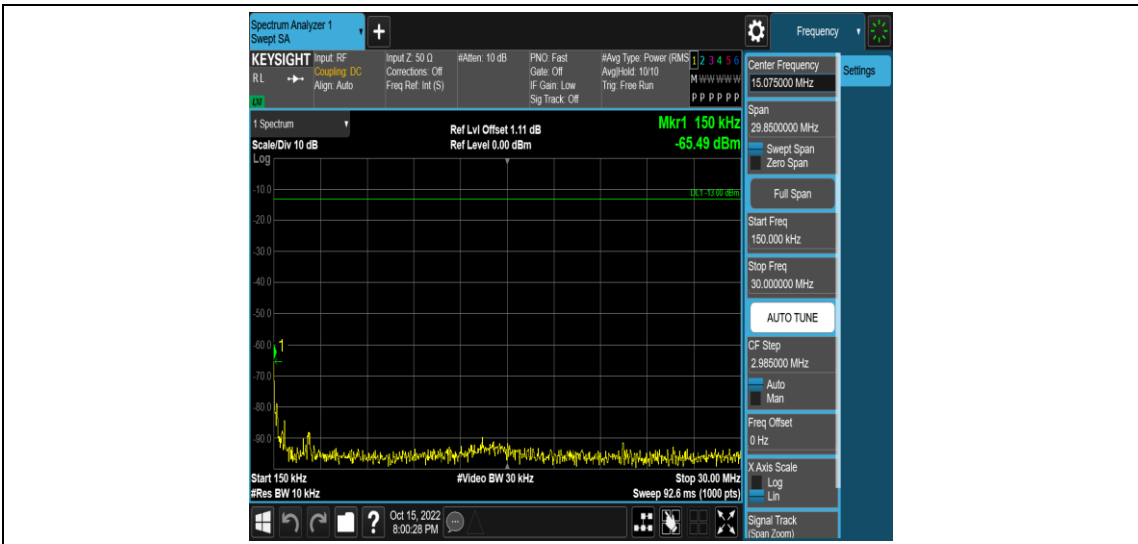

Band12-5MHz-QPSK-23095-1RB#0-Range3:30~1000MHz

Band12-5MHz-QPSK-23095-1RB#0-Range4:1000~10000MHz

Band12-5MHz-QPSK-23155-1RB#0-Range1:0.009~0.15MHz

Band12-5MHz-QPSK-23155-1RB#0-Range2:0.15~30MHz

Band12-5MHz-QPSK-23155-1RB#0-Range3:30~1000MHz

Band12-5MHz-QPSK-23155-1RB#0-Range4:1000~10000MHz

Band12-5MHz-16QAM-23035-1RB#0-Range1:0.009~0.15MHz

Band12-5MHz-16QAM-23035-1RB#0-Range2:0.15~30MHz

Band12-5MHz-16QAM-23035-1RB#0-Range3:30~1000MHz

Band12-5MHz-16QAM-23035-1RB#0-Range4:1000~10000MHz

Band12-5MHz-16QAM-23095-1RB#0-Range1:0.009~0.15MHz

Band12-5MHz-16QAM-23095-1RB#0-Range2:0.15~30MHz

Band12-5MHz-16QAM-23095-1RB#0-Range3:30~1000MHz

Band12-5MHz-16QAM-23095-1RB#0-Range4:1000~10000MHz

Band12-5MHz-16QAM-23155-1RB#0-Range1:0.009~0.15MHz