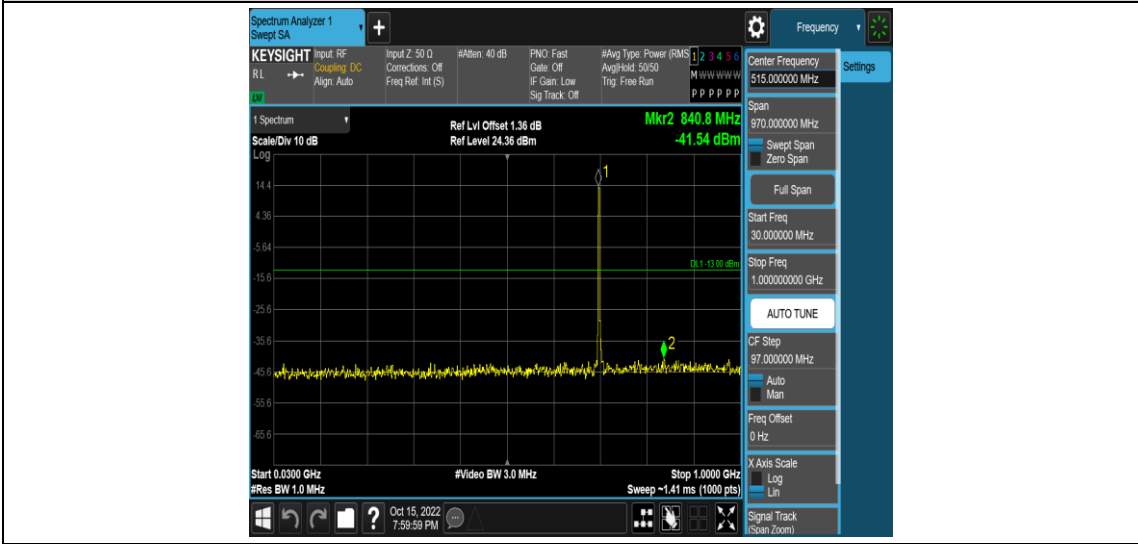

Band12-5MHz-QPSK-23095-1RB#0-Range3:30~1000MHz

Band12-5MHz-QPSK-23095-1RB#0-Range4:1000~10000MHz

Band12-5MHz-QPSK-23155-1RB#0-Range1:0.009~0.15MHz

Band12-5MHz-QPSK-23155-1RB#0-Range2:0.15~30MHz

Band12-5MHz-QPSK-23155-1RB#0-Range3:30~1000MHz

Band12-5MHz-QPSK-23155-1RB#0-Range4:1000~10000MHz

Band12-5MHz-16QAM-23035-1RB#0-Range1:0.009~0.15MHz

Band12-5MHz-16QAM-23035-1RB#0-Range2:0.15~30MHz

Band12-5MHz-16QAM-23035-1RB#0-Range3:30~1000MHz

Band12-5MHz-16QAM-23035-1RB#0-Range4:1000~10000MHz