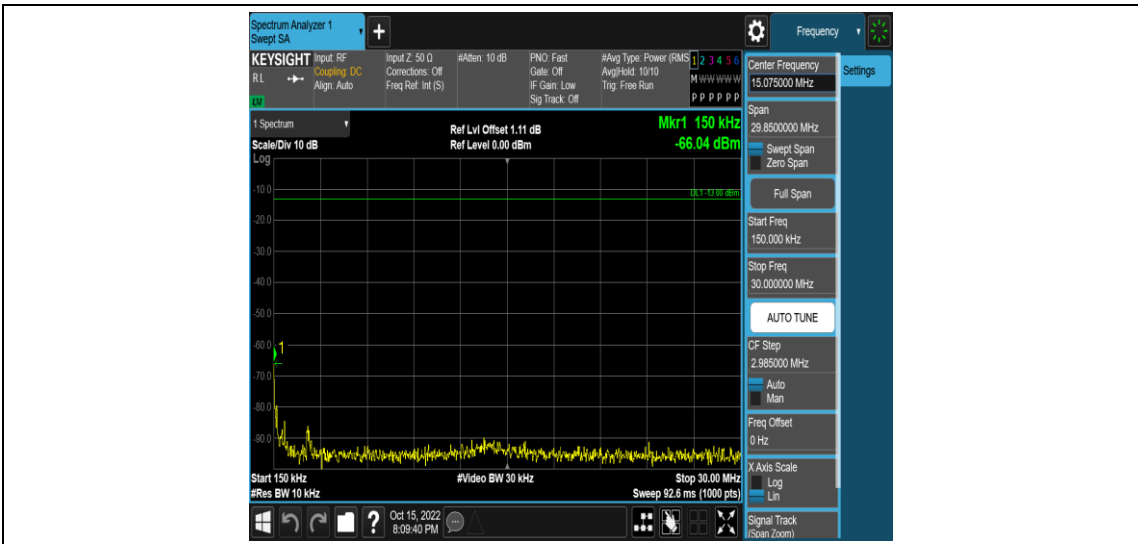

Band12-10MHz-QPSK-23060-1RB#0-Range3:30~1000MHz

Band12-10MHz-QPSK-23060-1RB#0-Range4:1000~10000MHz

Band12-10MHz-QPSK-23095-1RB#0-Range1:0.009~0.15MHz

Band12-10MHz-QPSK-23095-1RB#0-Range2:0.15~30MHz

Band12-10MHz-QPSK-23095-1RB#0-Range3:30~1000MHz