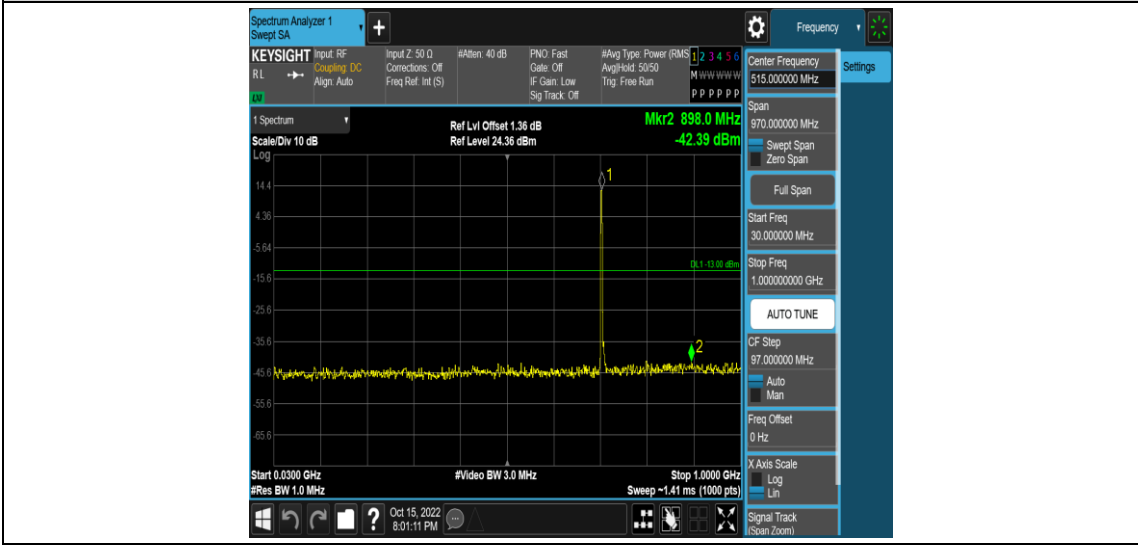

Band12-5MHz-QPSK-23095-1RB#0-Range3:30~1000MHz

Band12-5MHz-QPSK-23095-1RB#0-Range4:1000~10000MHz

Band12-5MHz-QPSK-23155-1RB#0-Range1:0.009~0.15MHz

Band12-5MHz-QPSK-23155-1RB#0-Range2:0.15~30MHz

Band12-5MHz-QPSK-23155-1RB#0-Range3:30~1000MHz