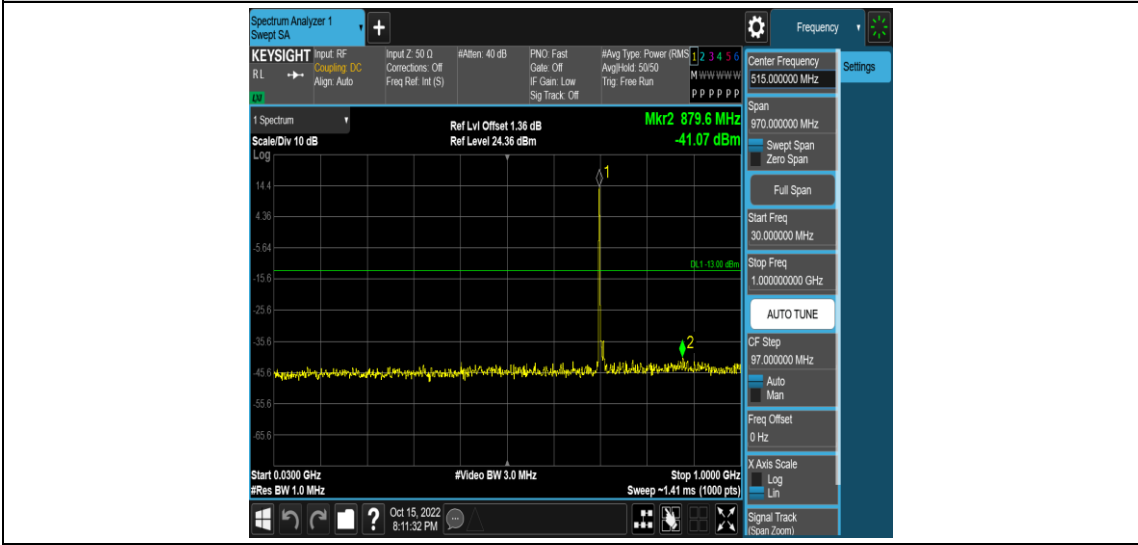

Band12-10MHz-16QAM-23130-1RB#0-Range3:30~1000MHz