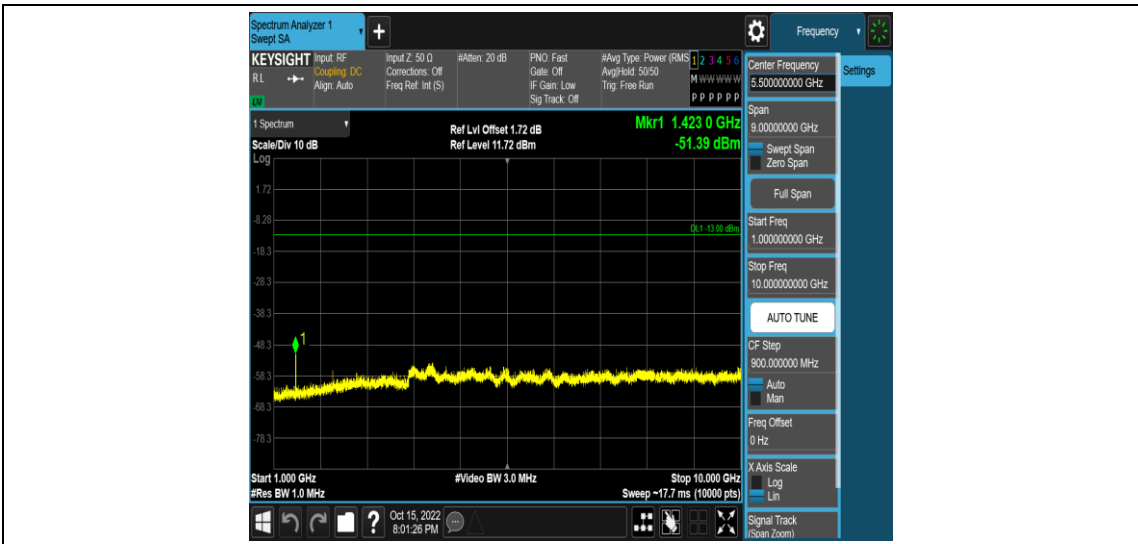

Band12-5MHz-QPSK-23155-1RB#0-Range4:1000~10000MHz