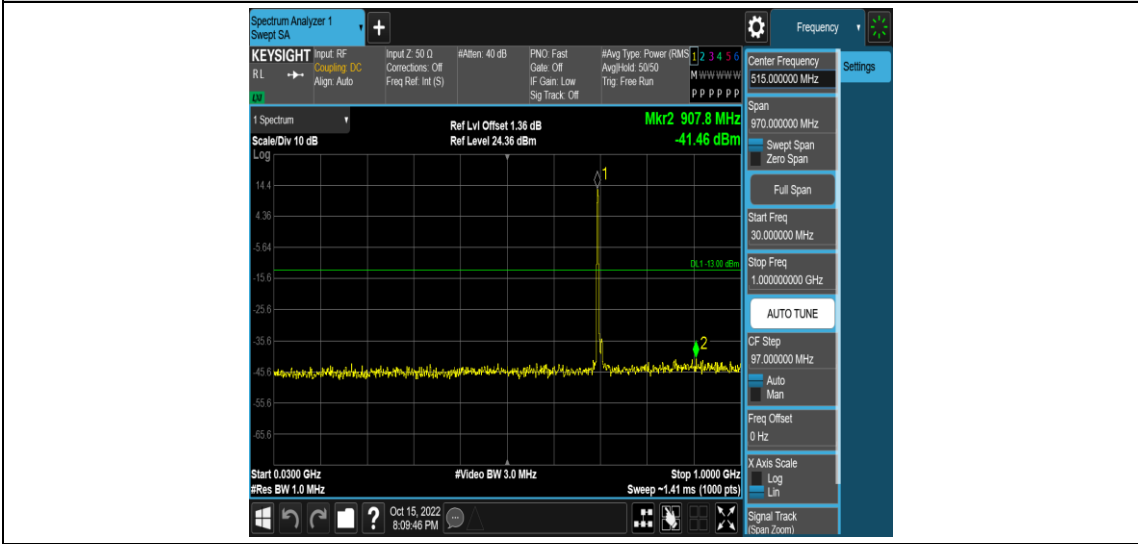

Band12-10MHz-QPSK-23060-1RB#0-Range3:30~1000MHz

Band12-10MHz-QPSK-23060-1RB#0-Range4:1000~10000MHz

Band12-10MHz-QPSK-23095-1RB#0-Range1:0.009~0.15MHz

Band12-10MHz-QPSK-23095-1RB#0-Range2:0.15~30MHz

Band12-10MHz-QPSK-23095-1RB#0-Range3:30~1000MHz