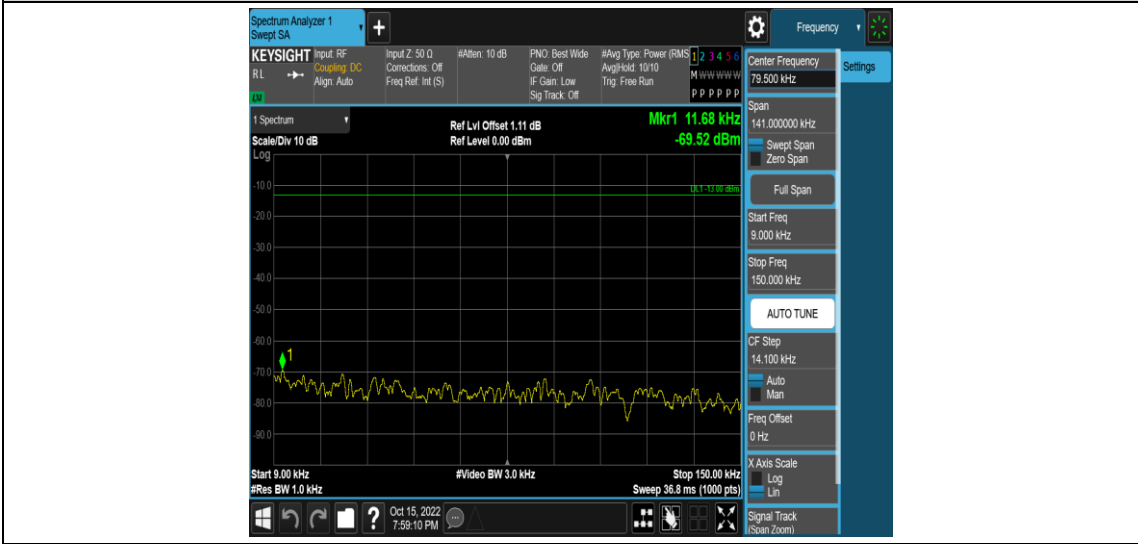

Band12-5MHz-QPSK-23095-1RB#0-Range3:30~1000MHz

Band12-5MHz-QPSK-23095-1RB#0-Range4:1000~10000MHz

Band12-5MHz-QPSK-23155-1RB#0-Range1:0.009~0.15MHz

Band12-5MHz-QPSK-23155-1RB#0-Range2:0.15~30MHz

Band12-5MHz-QPSK-23155-1RB#0-Range3:30~1000MHz

Band12-5MHz-QPSK-23155-1RB#0-Range4:1000~10000MHz

Band12-5MHz-16QAM-23035-1RB#0-Range1:0.009~0.15MHz

Band12-5MHz-16QAM-23035-1RB#0-Range2:0.15~30MHz

Band12-5MHz-16QAM-23035-1RB#0-Range3:30~1000MHz

Band12-5MHz-16QAM-23035-1RB#0-Range4:1000~10000MHz