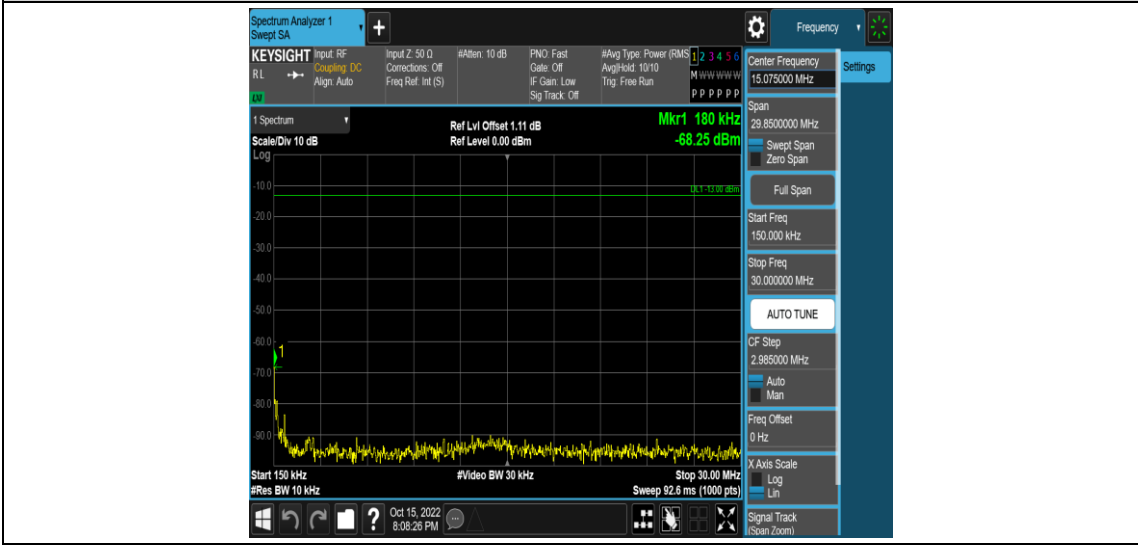

Band12-5MHz-16QAM-23155-1RB#0-Range2:0.15~30MHz

Band12-5MHz-16QAM-23155-1RB#0-Range3:30~1000MHz

Band12-5MHz-16QAM-23155-1RB#0-Range4:1000~10000MHz

Band12-10MHz-QPSK-23060-1RB#0-Range1:0.009~0.15MHz

Band12-10MHz-QPSK-23060-1RB#0-Range2:0.15~30MHz