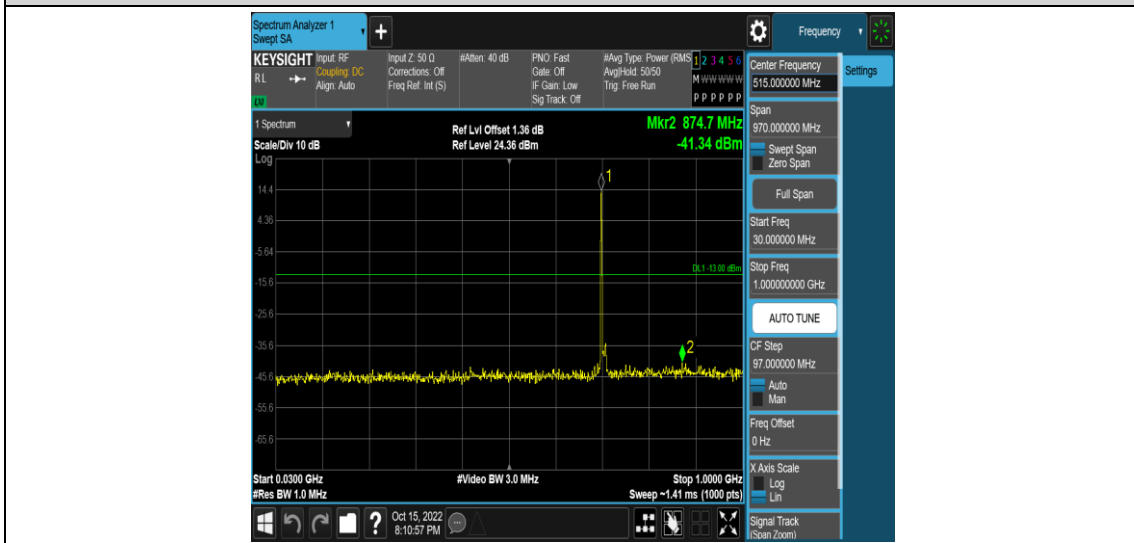

Band12-10MHz-QPSK-23095-1RB#0-Range4:1000~10000MHz

Band12-10MHz-QPSK-23130-1RB#0-Range1:0.009~0.15MHz

Band12-10MHz-QPSK-23130-1RB#0-Range2:0.15~30MHz

Band12-10MHz-QPSK-23130-1RB#0-Range3:30~1000MHz

Band12-10MHz-QPSK-23130-1RB#0-Range4:1000~10000MHz