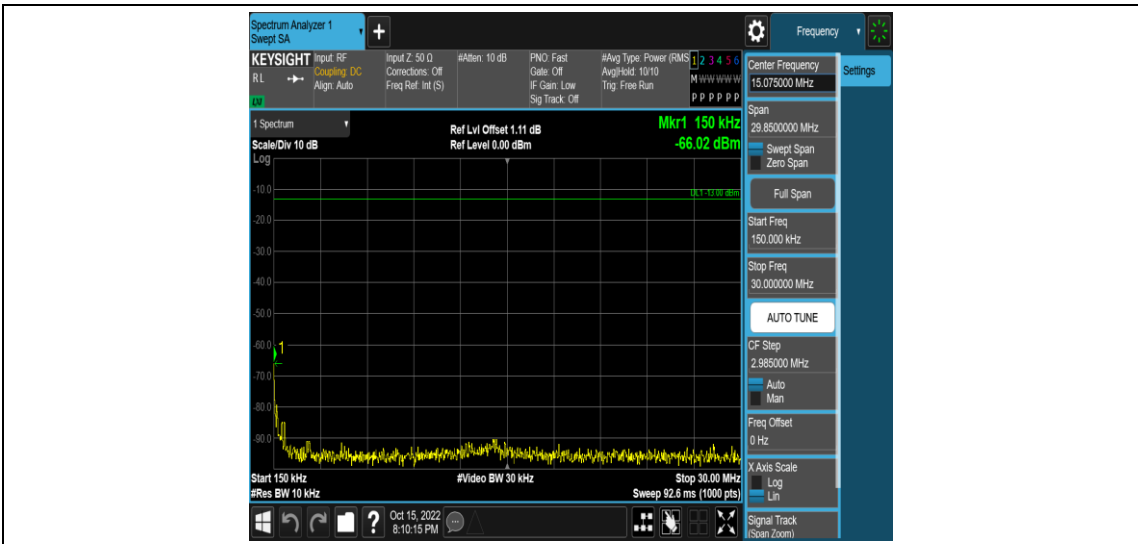

Band12-10MHz-16QAM-23060-1RB#0-Range1:0.009~0.15MHz

Band12-10MHz-16QAM-23060-1RB#0-Range2:0.15~30MHz

Band12-10MHz-16QAM-23060-1RB#0-Range3:30~1000MHz

Band12-10MHz-16QAM-23060-1RB#0-Range4: 1000~10000MHz

Band12-10MHz-16QAM-23095-1RB#0-Range1: 0.009~0.15MHz

Band12-10MHz-16QAM-23095-1RB#0-Range2: 0.15~30MHz

Band12-10MHz-16QAM-23095-1RB#0-Range3:30~1000MHz

Band12-10MHz-16QAM-23095-1RB#0-Range4:1000~10000MHz

Band12-10MHz-16QAM-23130-1RB#0-Range1:0.009~0.15MHz

Band12-10MHz-16QAM-23130-1RB#0-Range2:0.15~30MHz