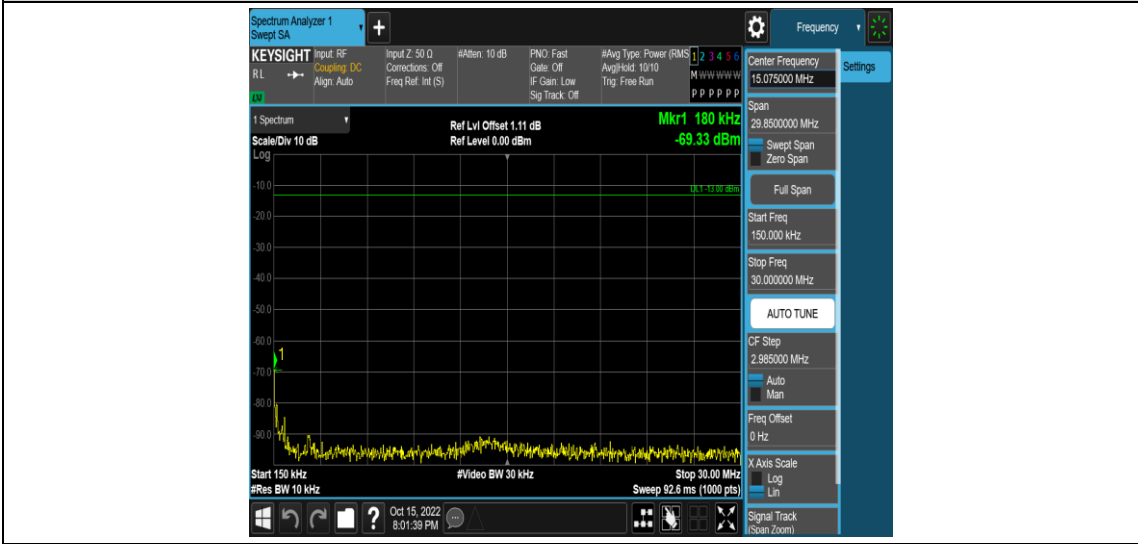

Band12-5MHz-16QAM-23095-1RB#0-Range1:0.009~0.15MHz

Band12-5MHz-16QAM-23095-1RB#0-Range2:0.15~30MHz

Band12-5MHz-16QAM-23095-1RB#0-Range3:30~1000MHz

Band12-5MHz-16QAM-23095-1RB#0-Range4:1000~10000MHz

Band12-5MHz-16QAM-23155-1RB#0-Range1:0.009~0.15MHz

Band12-5MHz-16QAM-23155-1RB#0-Range2:0.15~30MHz

Band12-5MHz-16QAM-23155-1RB#0-Range3:30~1000MHz

Band12-5MHz-16QAM-23155-1RB#0-Range4:1000~10000MHz

Band12-10MHz-QPSK-23060-1RB#0-Range1:0.009~0.15MHz

Band12-10MHz-QPSK-23060-1RB#0-Range2:0.15~30MHz