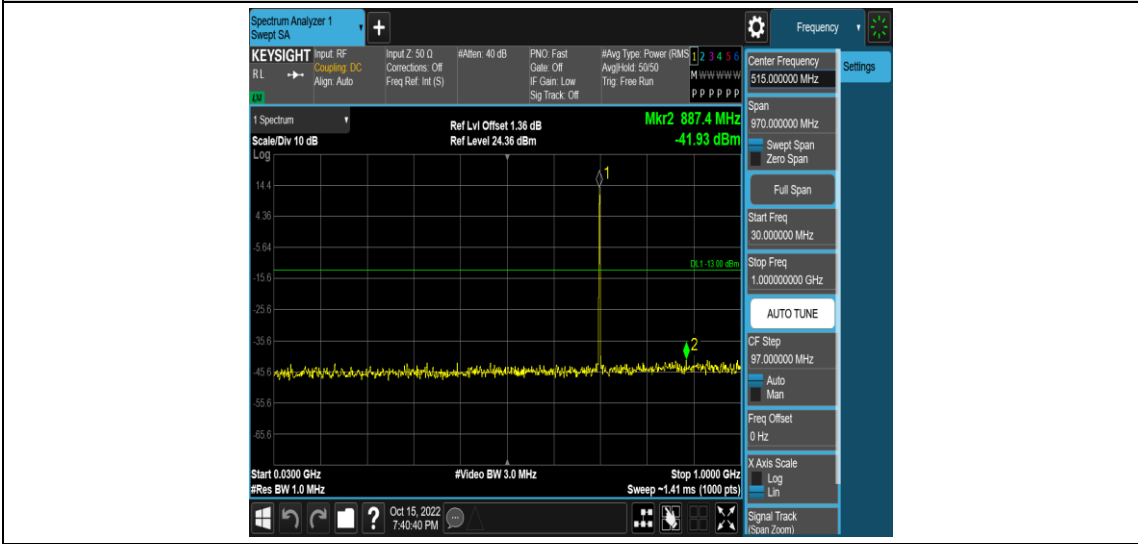

Band12-1.4MHz-16QAM-23095-1RB#0-Range3:30~1000MHz