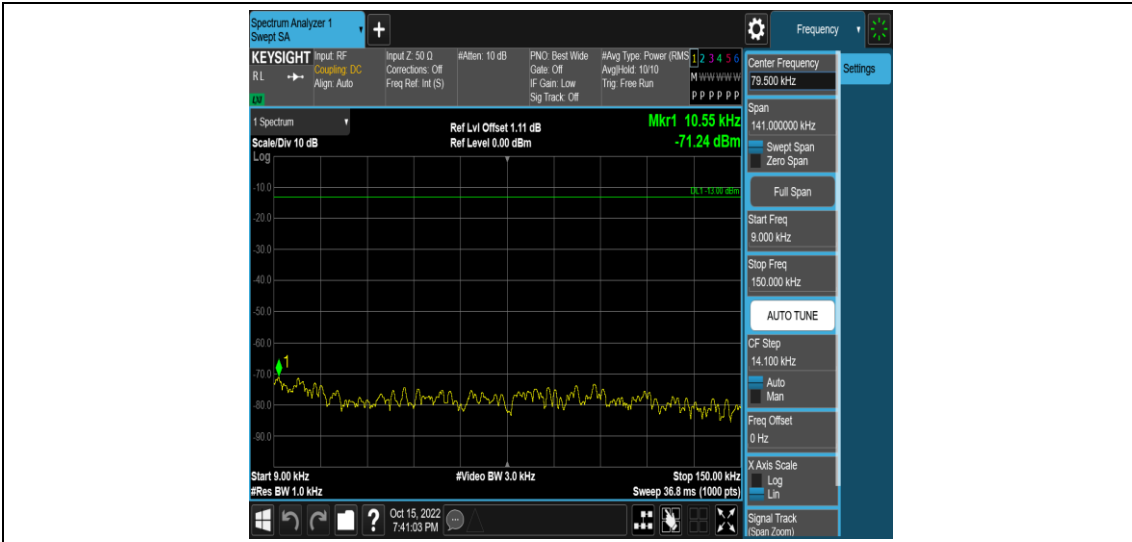

Band12-1.4MHz-QPSK-23095-1RB#0-Range1:0.009~0.15MHz

Band12-1.4MHz-QPSK-23095-1RB#0-Range2:0.15~30MHz

Band12-1.4MHz-QPSK-23095-1RB#0-Range3:30~1000MHz

Band12-1.4MHz-QPSK-23095-1RB#0-Range4:1000~10000MHz

Band12-1.4MHz-QPSK-23173-1RB#0-Range1:0.009~0.15MHz