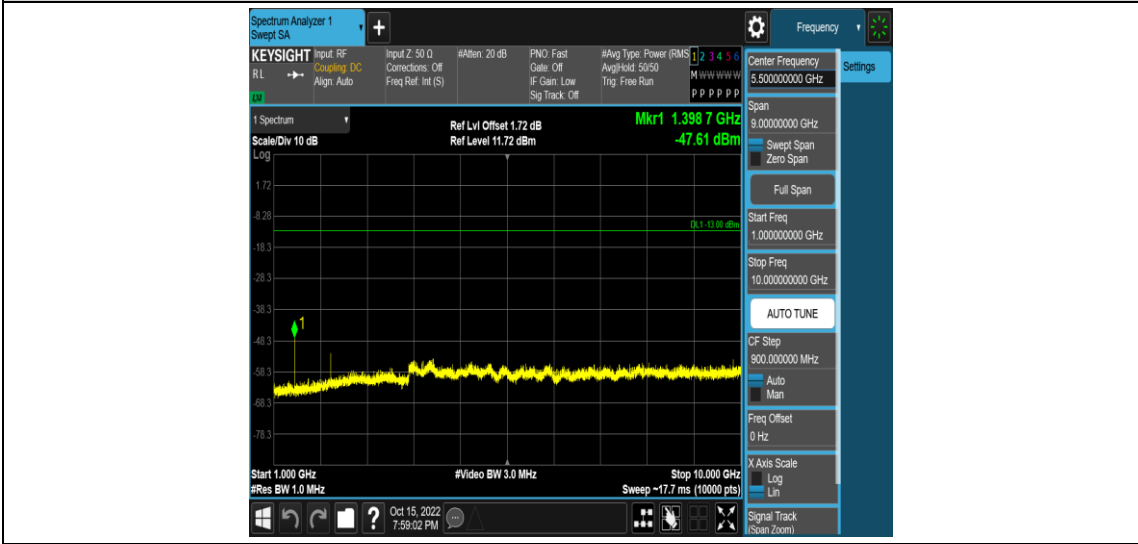

Band12-5MHz-QPSK-23035-1RB#0-Range1:0.009~0.15MHz

Band12-5MHz-QPSK-23035-1RB#0-Range2:0.15~30MHz

Band12-5MHz-QPSK-23035-1RB#0-Range3:30~1000MHz

Band12-5MHz-QPSK-23035-1RB#0-Range4:1000~10000MHz

Band12-5MHz-QPSK-23095-1RB#0-Range1:0.009~0.15MHz

Band12-5MHz-QPSK-23095-1RB#0-Range2:0.15~30MHz