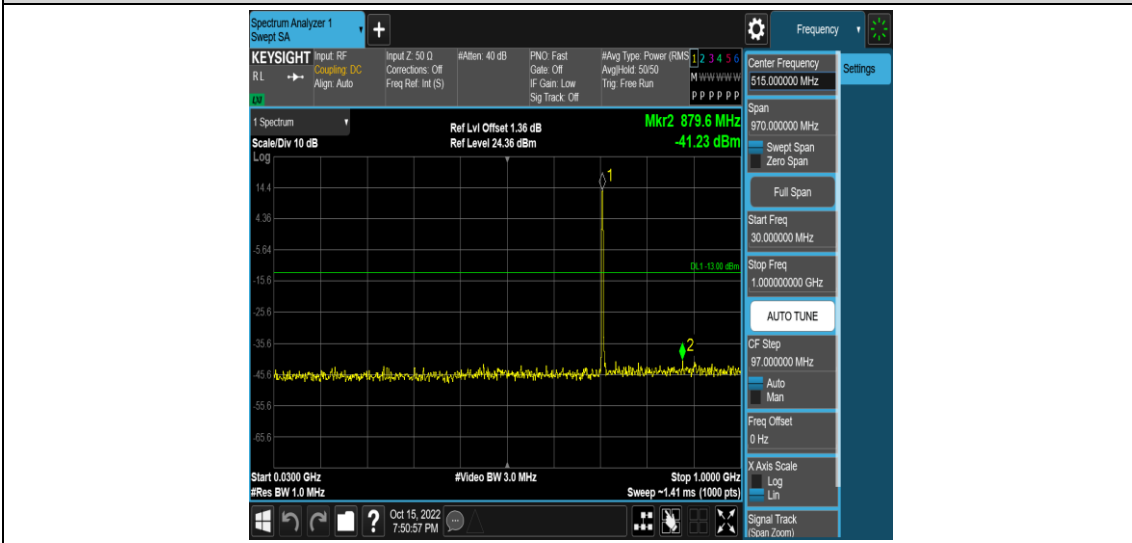

Band12-3MHz-QPSK-23165-1RB#0-Range3:30~1000MHz