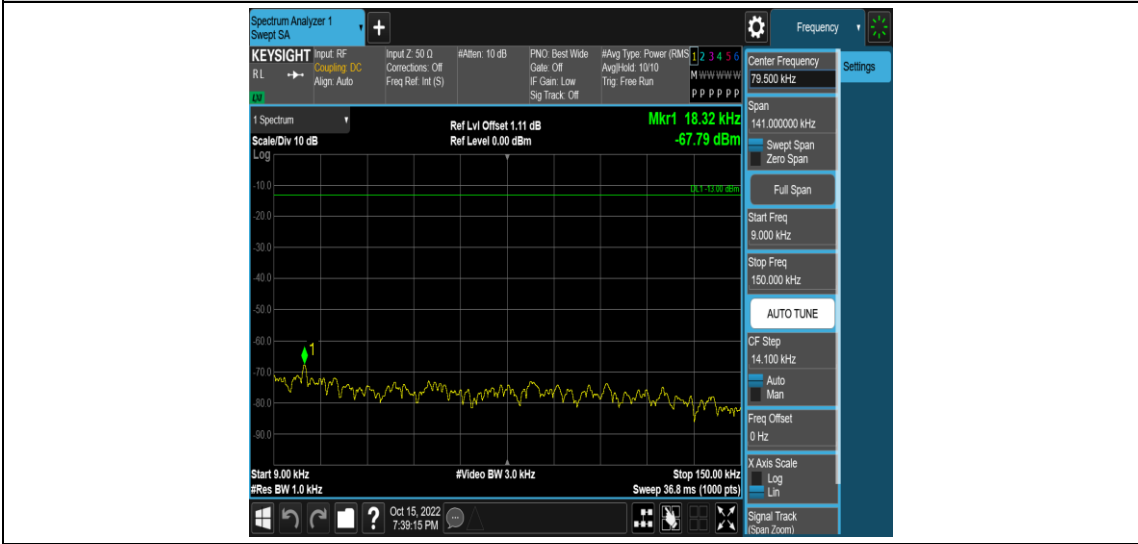

Band12-1.4MHz-QPSK-23173-1RB#0-Range2:0.15~30MHz

Band12-1.4MHz-QPSK-23173-1RB#0-Range3:30~1000MHz

Band12-1.4MHz-QPSK-23173-1RB#0-Range4:1000~10000MHz

Band12-1.4MHz-16QAM-23017-1RB#0-Range1:0.009~0.15MHz

Band12-1.4MHz-16QAM-23017-1RB#0-Range2:0.15~30MHz