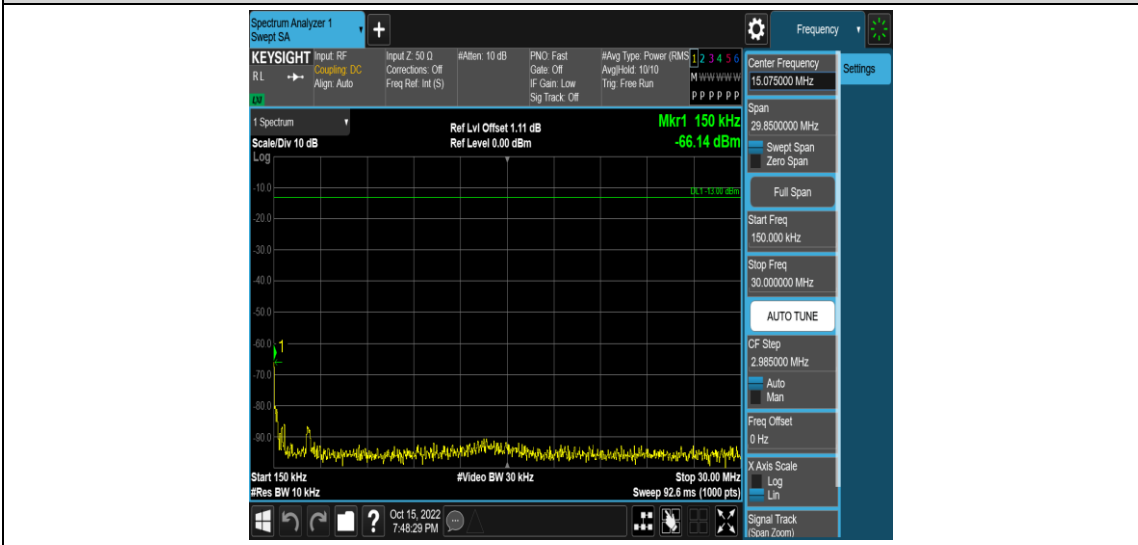

Band12-1.4MHz-16QAM-23173-1RB#0-Range3:30~1000MHz

Band12-1.4MHz-16QAM-23173-1RB#0-Range4:1000~10000MHz

Band12-3MHz-QPSK-23025-1RB#0-Range1:0.009~0.15MHz

Band12-3MHz-QPSK-23025-1RB#0-Range2:0.15~30MHz

Band12-3MHz-QPSK-23025-1RB#0-Range3:30~1000MHz