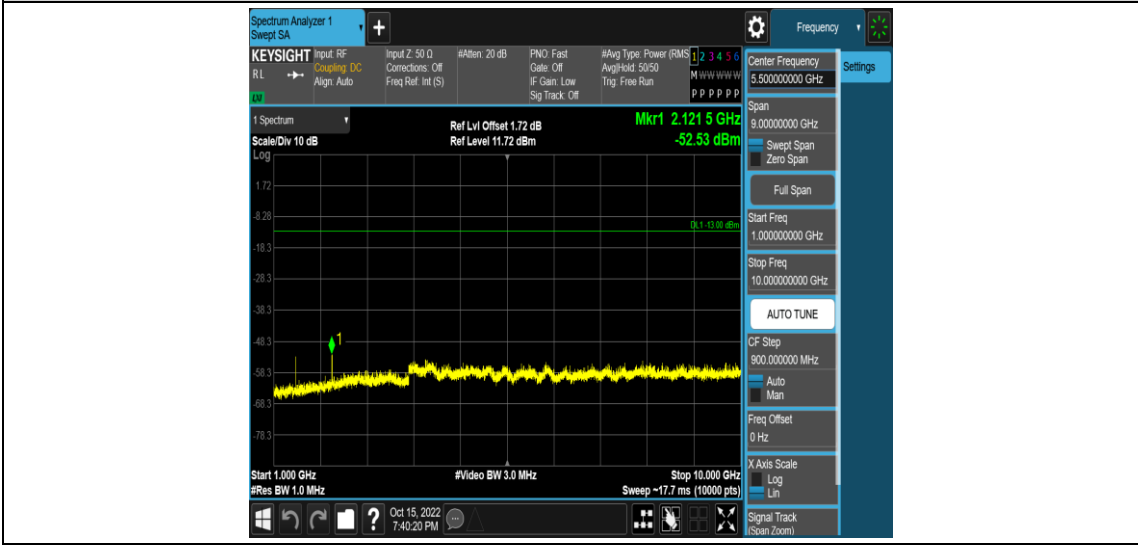

Band12-1.4MHz-QPSK-23095-1RB#0-Range1:0.009~0.15MHz

Band12-1.4MHz-QPSK-23095-1RB#0-Range2:0.15~30MHz

Band12-1.4MHz-QPSK-23095-1RB#0-Range3:30~1000MHz

Band12-1.4MHz-QPSK-23095-1RB#0-Range4:1000~10000MHz

Band12-1.4MHz-QPSK-23173-1RB#0-Range1:0.009~0.15MHz