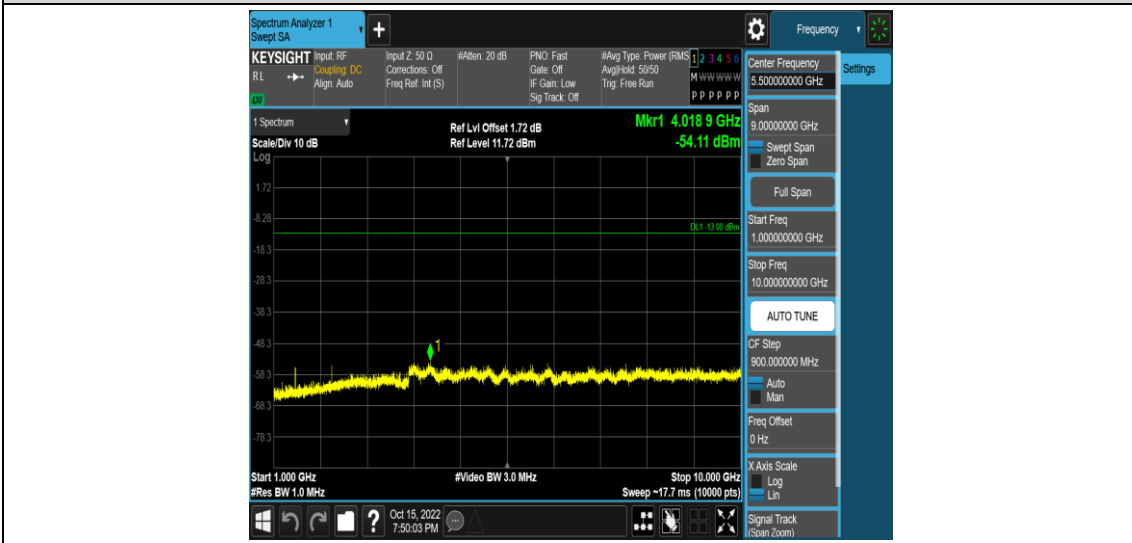

Band12-3MHz-QPSK-23025-1RB#0-Range4:1000~10000MHz

Band12-3MHz-QPSK-23095-1RB#0-Range1:0.009~0.15MHz

Band12-3MHz-QPSK-23095-1RB#0-Range2:0.15~30MHz

Band12-3MHz-QPSK-23095-1RB#0-Range3:30~1000MHz

Band12-3MHz-QPSK-23095-1RB#0-Range4:1000~10000MHz