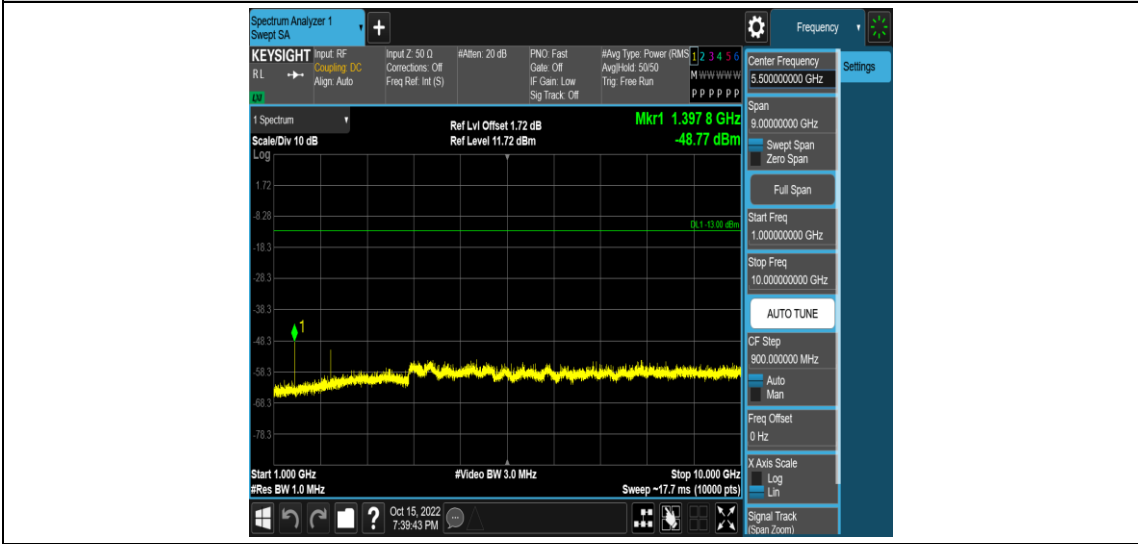

Band12-1.4MHz-16QAM-23017-1RB#0-Range4:1000~10000MHz