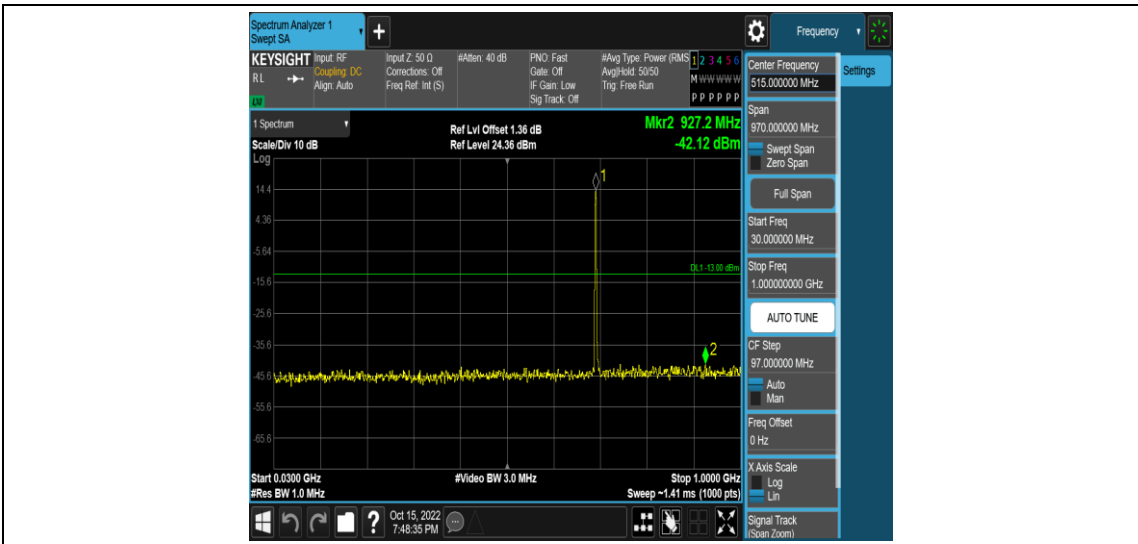

Band12-1.4MHz-16QAM-23173-1RB#0-Range3:30~1000MHz

Band12-1.4MHz-16QAM-23173-1RB#0-Range4:1000~10000MHz

Band12-3MHz-QPSK-23025-1RB#0-Range1:0.009~0.15MHz

Band12-3MHz-QPSK-23025-1RB#0-Range2:0.15~30MHz

Band12-3MHz-QPSK-23025-1RB#0-Range3:30~1000MHz