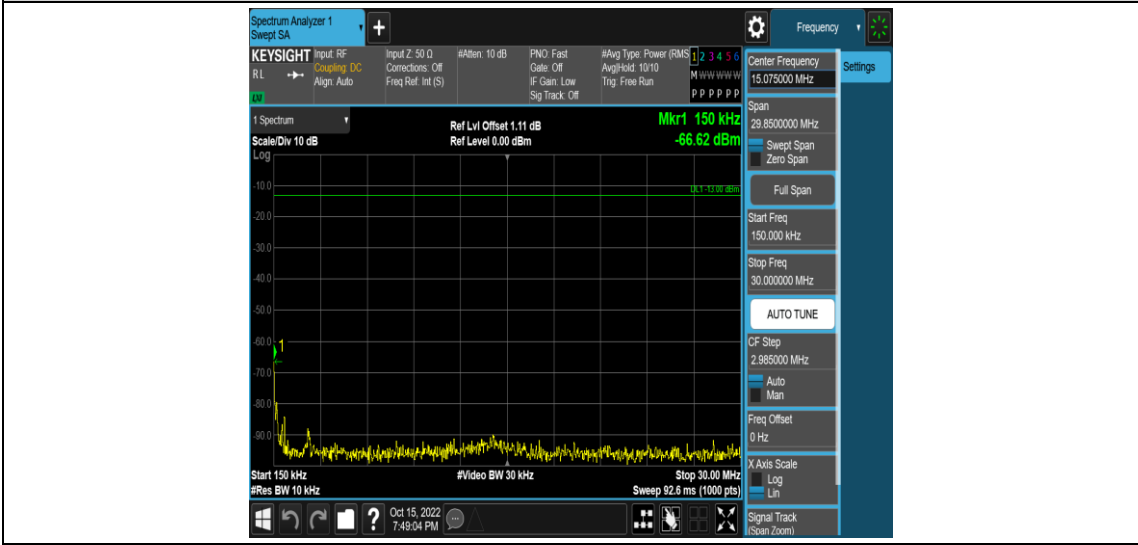

Band12-3MHz-16QAM-23025-1RB#0-Range2:0.15~30MHz

Band12-3MHz-16QAM-23025-1RB#0-Range3:30~1000MHz