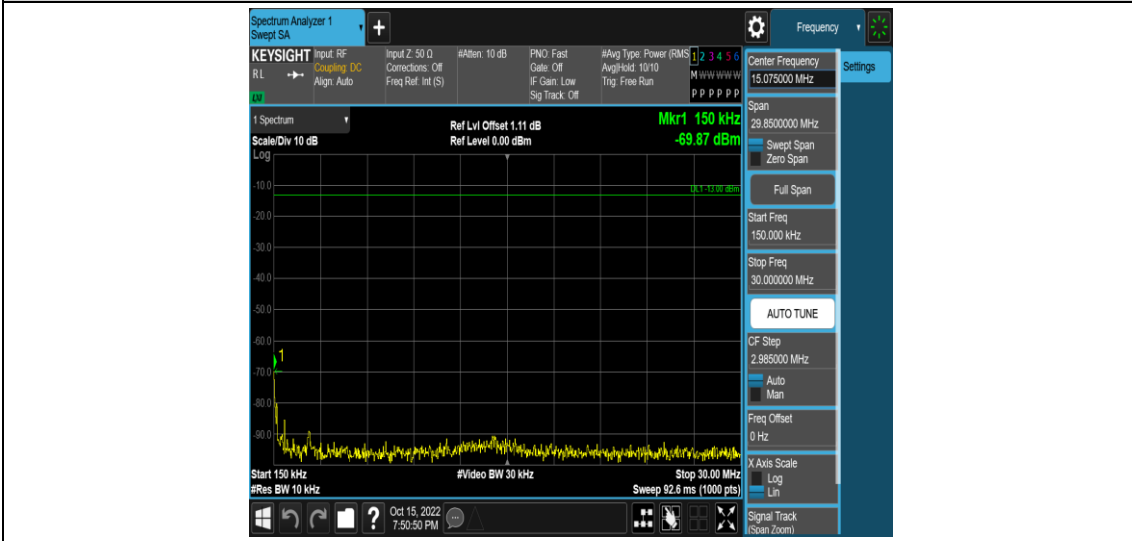

Band12-3MHz-QPSK-23165-1RB#0-Range2:0.15~30MHz