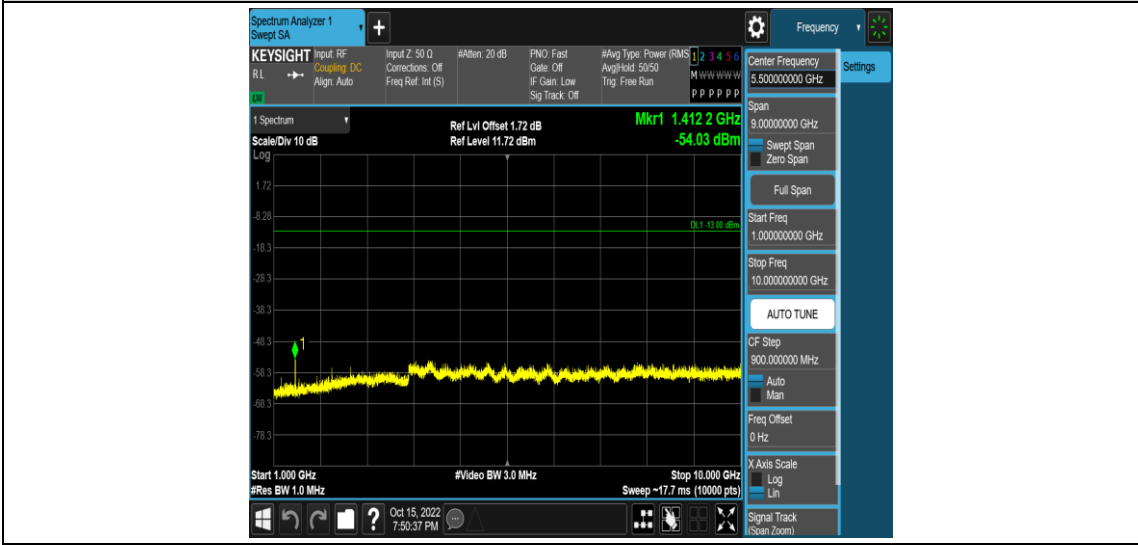

Band12-3MHz-16QAM-23025-1RB#0-Range2:0.15~30MHz

Band12-3MHz-16QAM-23025-1RB#0-Range3:30~1000MHz

Band12-3MHz-16QAM-23095-1RB#0-Range3:30~1000MHz

Band12-3MHz-16QAM-23095-1RB#0-Range4:1000~10000MHz

Band12-3MHz-16QAM-23165-1RB#0-Range1:0.009~0.15MHz