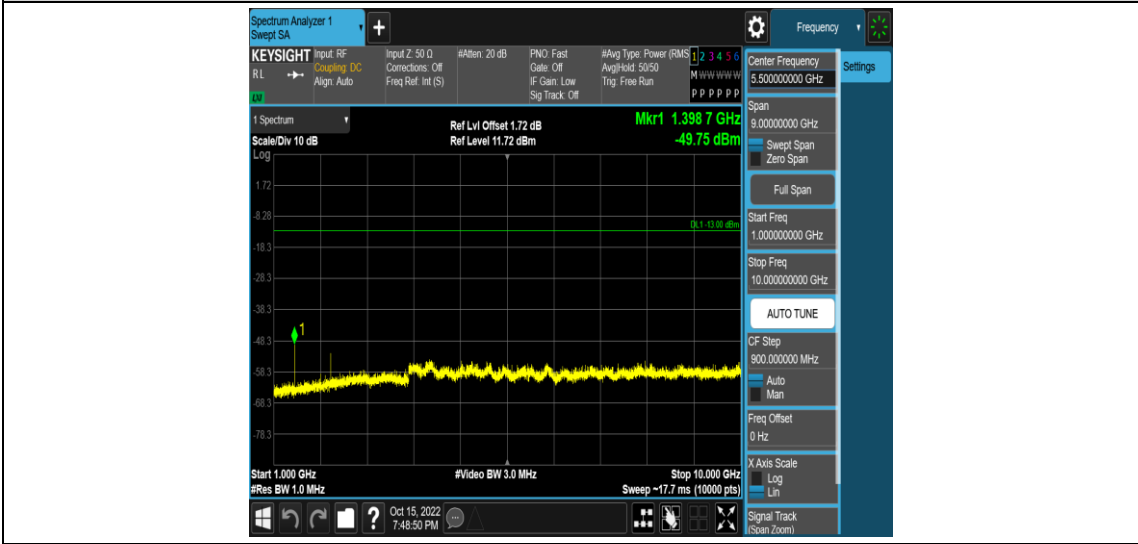

Band12-3MHz-QPSK-23025-1RB#0-Range4:1000~10000MHz