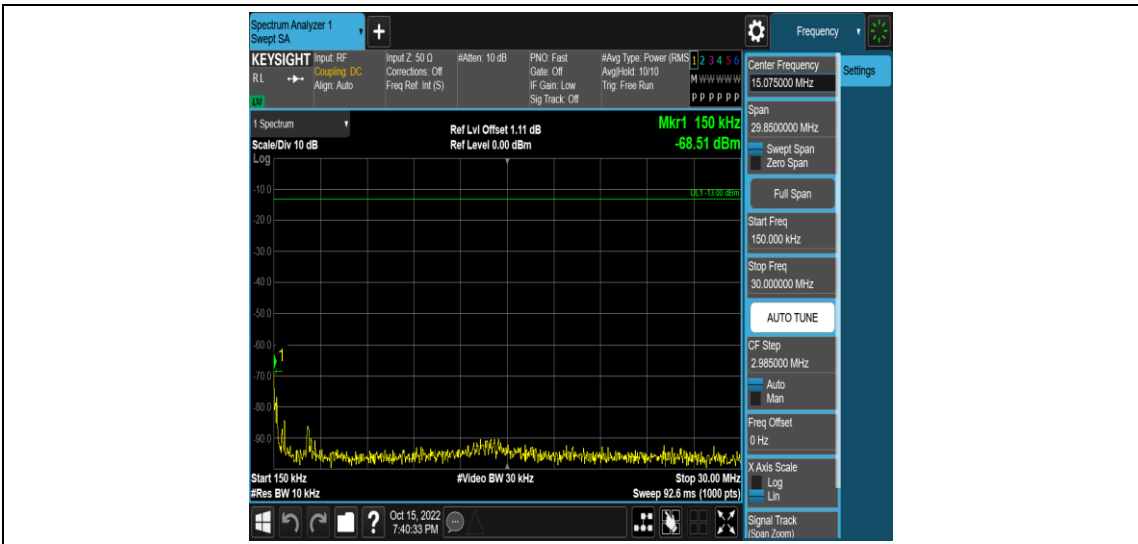

Band12-1.4MHz-16QAM-23017-1RB#0-Range3:30~1000MHz

Band12-1.4MHz-16QAM-23017-1RB#0-Range4:1000~10000MHz

Band12-1.4MHz-16QAM-23095-1RB#0-Range1:0.009~0.15MHz

Band12-1.4MHz-16QAM-23095-1RB#0-Range2:0.15~30MHz