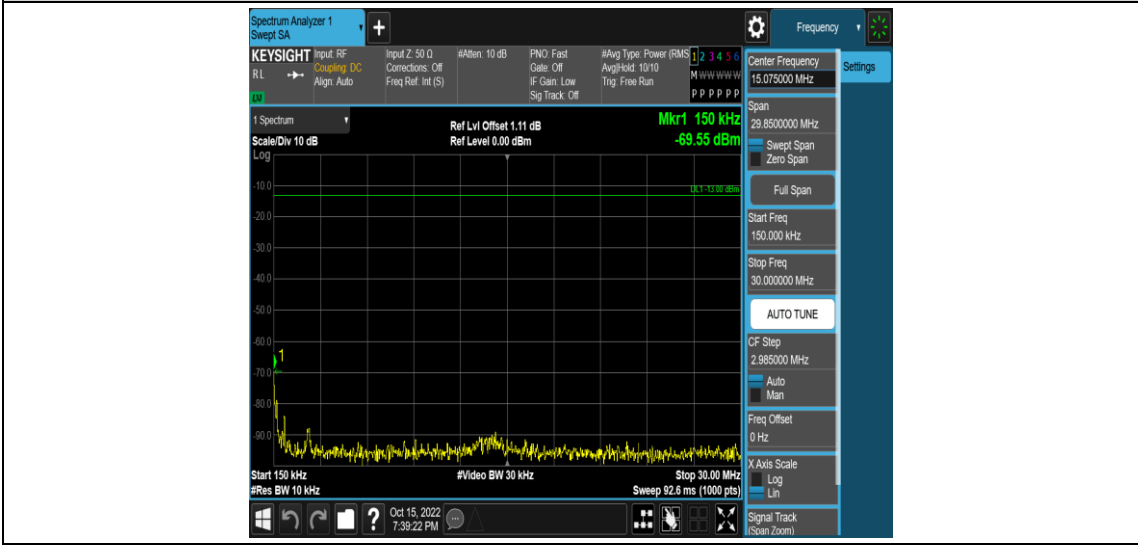

Band12-1.4MHz-QPSK-23173-1RB#0-Range2:0.15~30MHz

Band12-1.4MHz-QPSK-23173-1RB#0-Range3:30~1000MHz

Band12-1.4MHz-QPSK-23173-1RB#0-Range4:1000~10000MHz

Band12-1.4MHz-16QAM-23017-1RB#0-Range1:0.009~0.15MHz

Band12-1.4MHz-16QAM-23017-1RB#0-Range2:0.15~30MHz