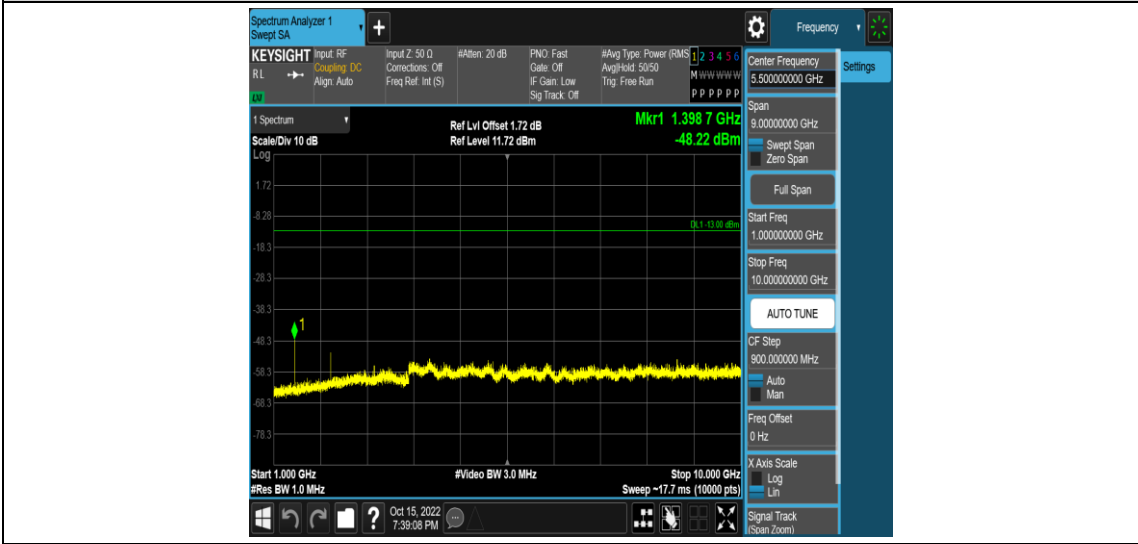

Test Graphs

Band12-1.4MHz-QPSK-23017-1RB#0-Range1:0.009~0.15MHz

Band12-1.4MHz-QPSK-23017-1RB#0-Range2:0.15~30MHz

Band12-1.4MHz-QPSK-23017-1RB#0-Range3:30~1000MHz

Band12-1.4MHz-QPSK-23017-1RB#0-Range4:1000~10000MHz