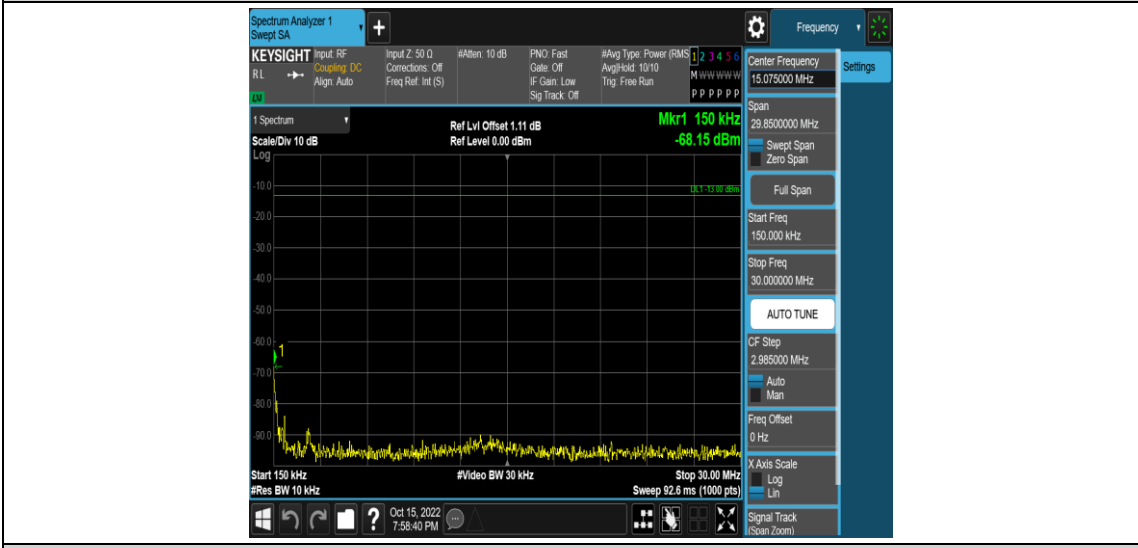

Band12-5MHz-QPSK-23035-1RB#0-Range2:0.15~30MHz