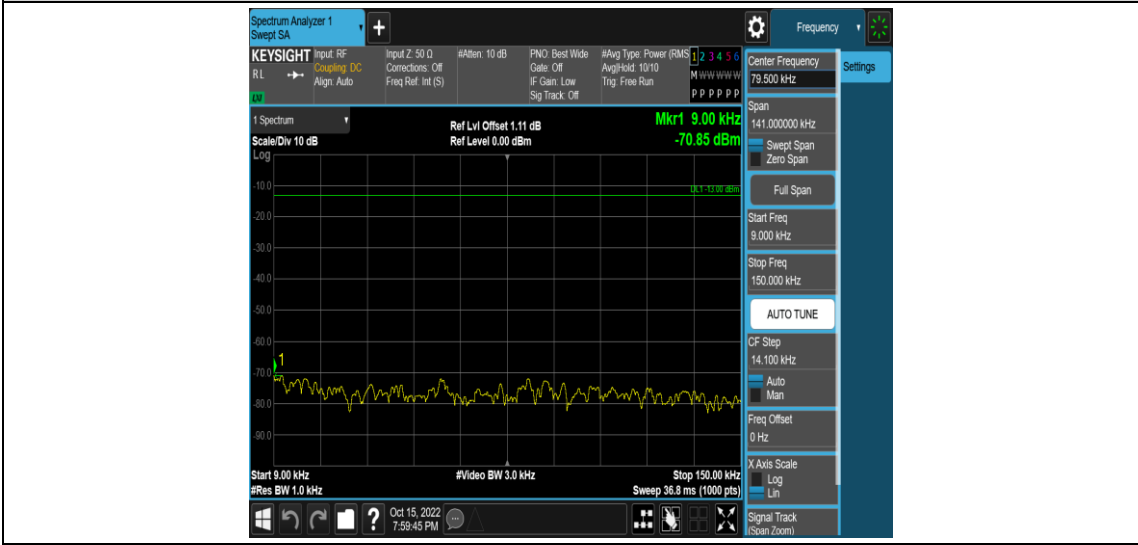

Band12-5MHz-QPSK-23035-1RB#0-Range1:0.009~0.15MHz

Band12-5MHz-QPSK-23035-1RB#0-Range2:0.15~30MHz

Band12-5MHz-QPSK-23035-1RB#0-Range3:30~1000MHz

Band12-5MHz-QPSK-23035-1RB#0-Range4:1000~10000MHz

Band12-5MHz-QPSK-23095-1RB#0-Range1:0.009~0.15MHz

Band12-5MHz-QPSK-23095-1RB#0-Range2:0.15~30MHz