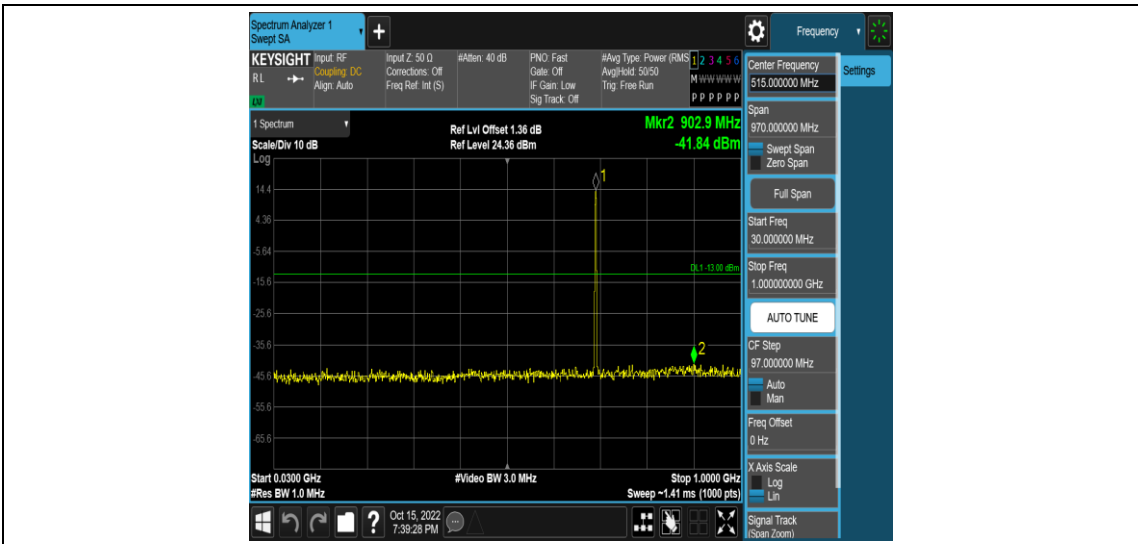

Band12-1.4MHz-16QAM-23017-1RB#0-Range3:30~1000MHz