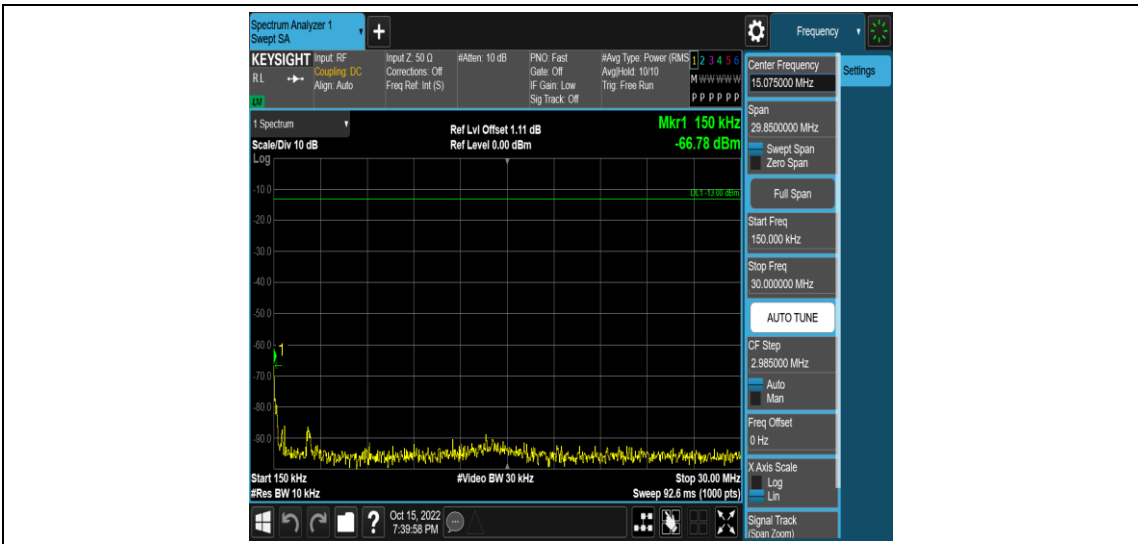

Band12-1.4MHz-QPSK-23095-1RB#0-Range2:0.15~30MHz