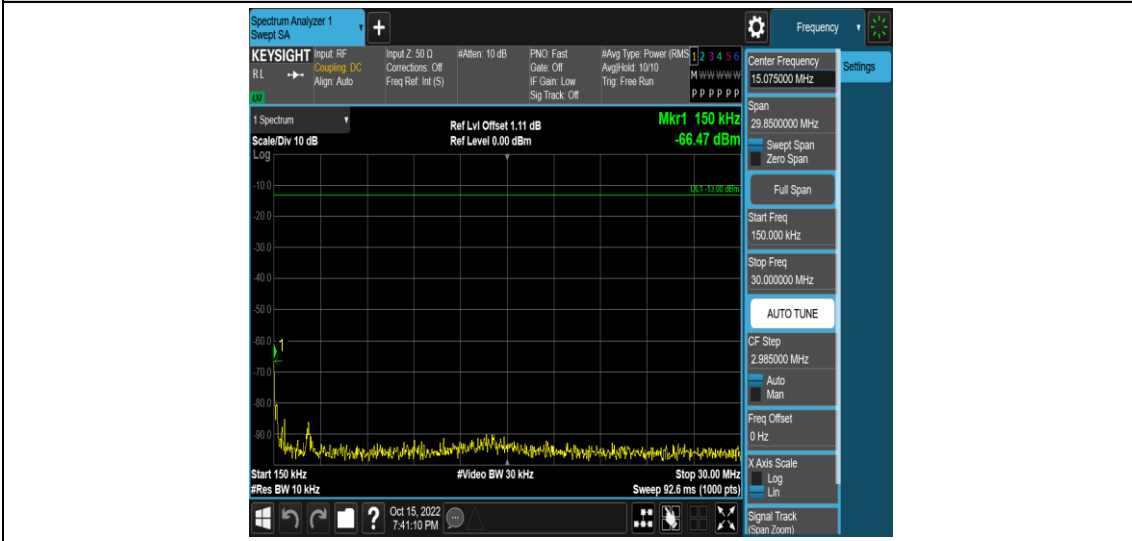

Band12-1.4MHz-QPSK-23173-1RB#0-Range2:0.15~30MHz