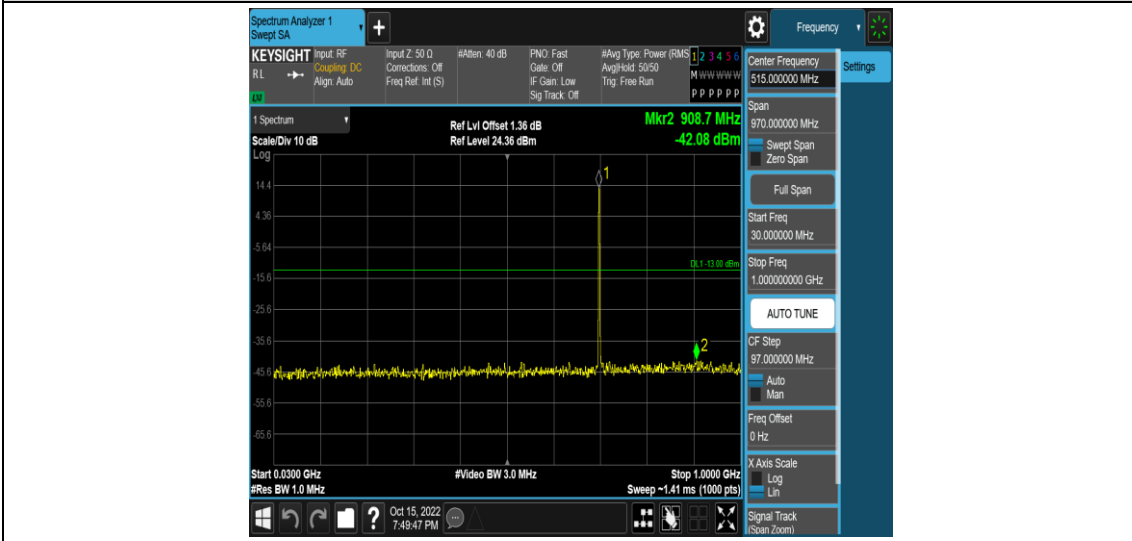

Band12-3MHz-QPSK-23025-1RB#0-Range4:1000~10000MHz

Band12-3MHz-QPSK-23095-1RB#0-Range1:0.009~0.15MHz

Band12-3MHz-QPSK-23095-1RB#0-Range2:0.15~30MHz

Band12-3MHz-QPSK-23095-1RB#0-Range3:30~1000MHz

Band12-3MHz-QPSK-23095-1RB#0-Range4:1000~10000MHz