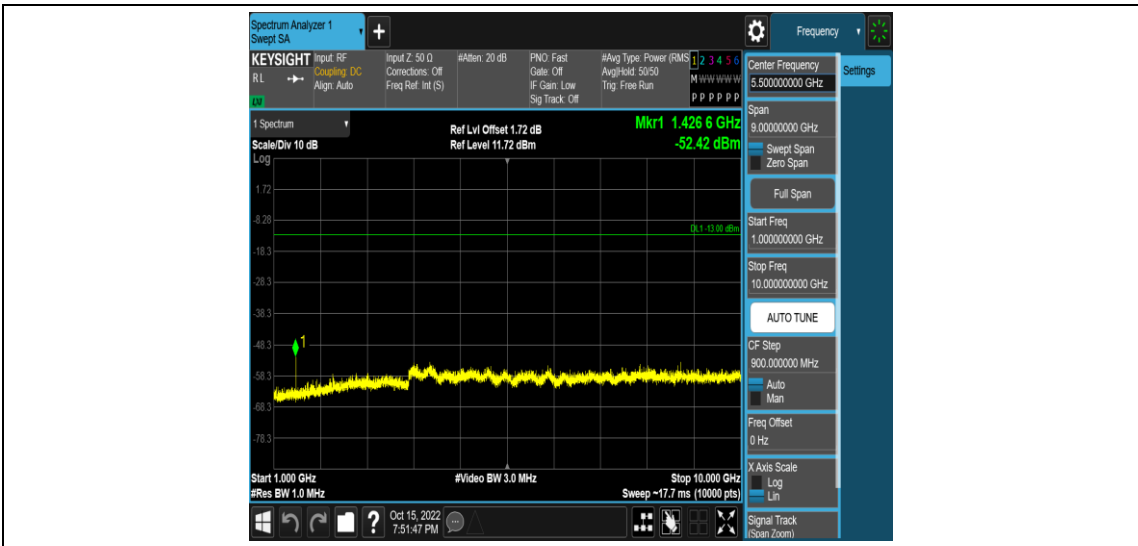

Band12-3MHz-16QAM-23025-1RB#0-Range2:0.15~30MHz

Band12-3MHz-16QAM-23025-1RB#0-Range3:30~1000MHz

Band12-3MHz-16QAM-23095-1RB#0-Range3:30~1000MHz

Band12-3MHz-16QAM-23095-1RB#0-Range4:1000~10000MHz

Band12-3MHz-16QAM-23165-1RB#0-Range1:0.009~0.15MHz