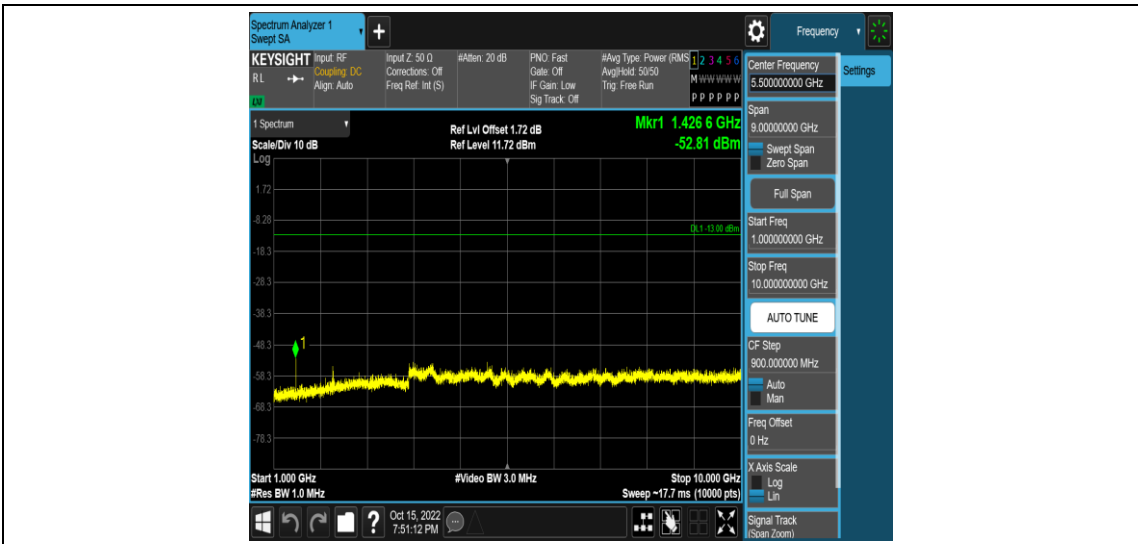

Band12-3MHz-QPSK-23165-1RB#0-Range1:0.009~0.15MHz

Band12-3MHz-QPSK-23165-1RB#0-Range2:0.15~30MHz

Band12-3MHz-QPSK-23165-1RB#0-Range3:30~1000MHz

Band12-3MHz-QPSK-23165-1RB#0-Range4:1000~10000MHz

Band12-3MHz-16QAM-23025-1RB#0-Range1:0.009~0.15MHz