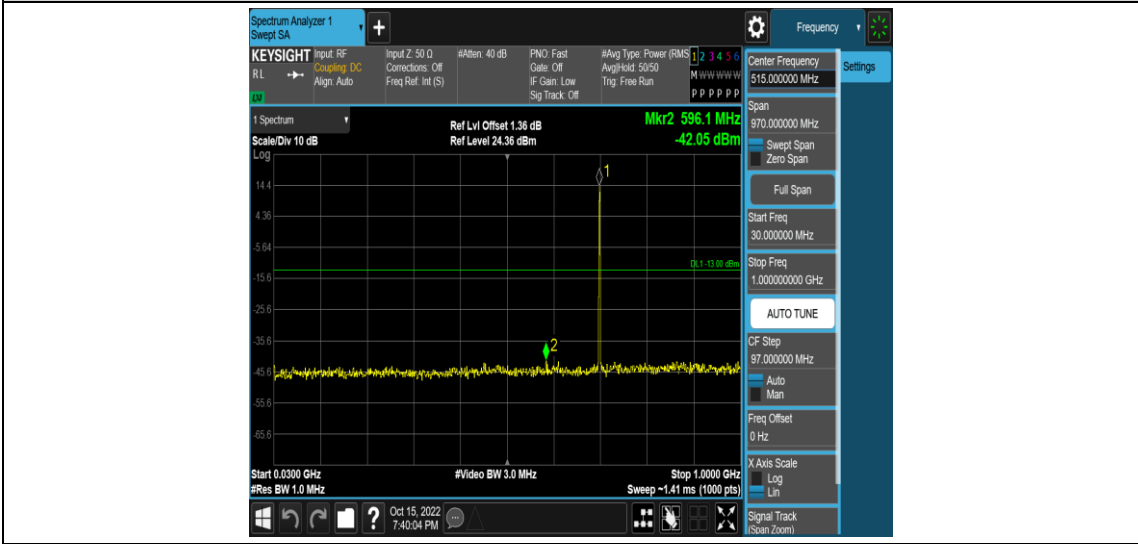

Band12-1.4MHz-QPSK-23095-1RB#0-Range3:30~1000MHz