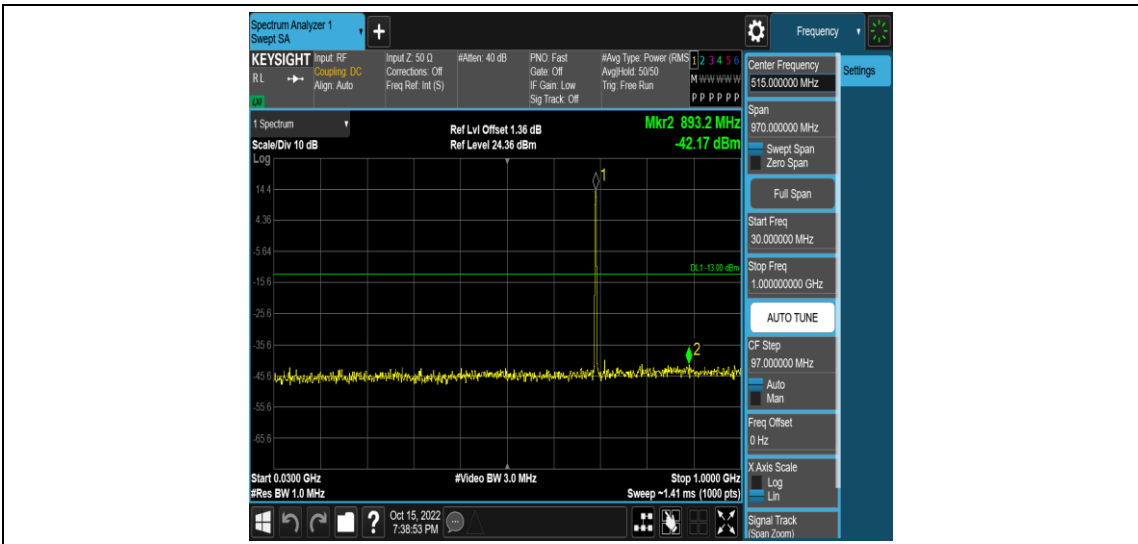

Test Graphs

Band12-1.4MHz-QPSK-23017-1RB#0-Range1:0.009~0.15MHz

Band12-1.4MHz-QPSK-23017-1RB#0-Range2:0.15~30MHz

Band12-1.4MHz-QPSK-23017-1RB#0-Range3:30~1000MHz

Band12-1.4MHz-QPSK-23017-1RB#0-Range4:1000~10000MHz