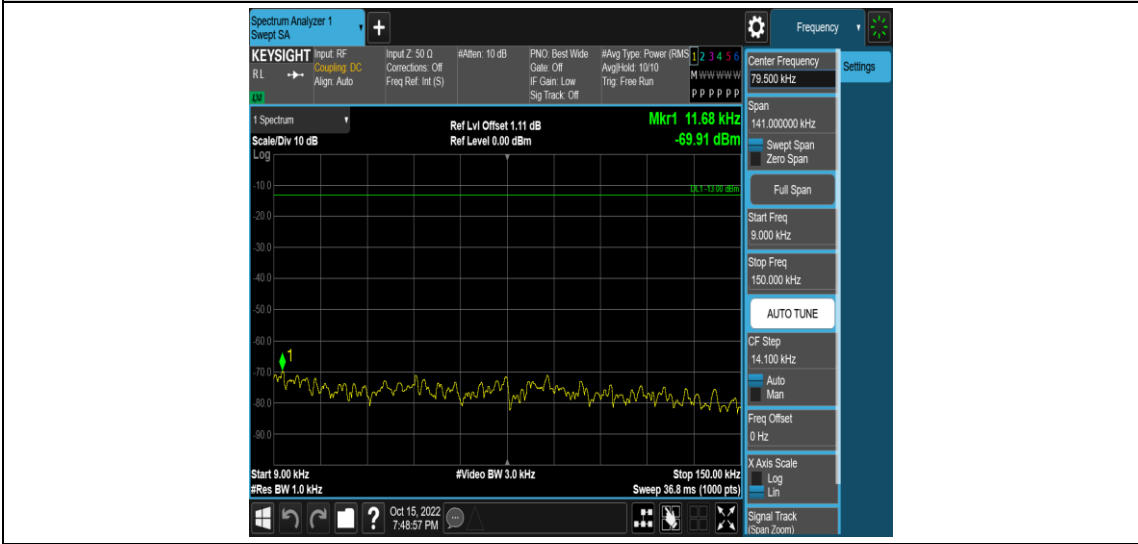

Band12-3MHz-QPSK-23165-1RB#0-Range1:0.009~0.15MHz

Band12-3MHz-QPSK-23165-1RB#0-Range2:0.15~30MHz

Band12-3MHz-QPSK-23165-1RB#0-Range3:30~1000MHz

Band12-3MHz-QPSK-23165-1RB#0-Range4:1000~10000MHz

Band12-3MHz-16QAM-23025-1RB#0-Range1:0.009~0.15MHz