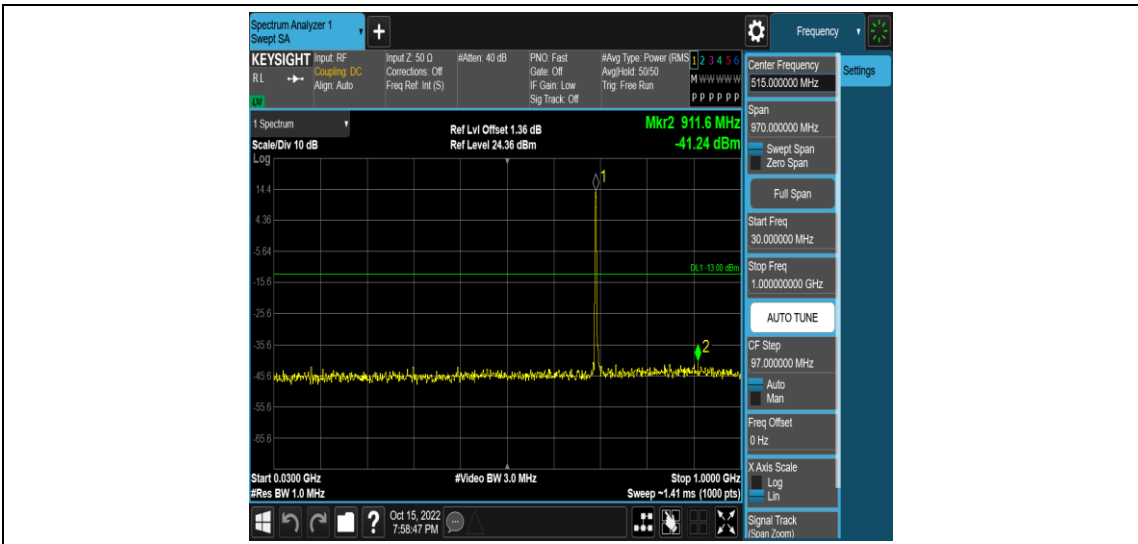

Band12-5MHz-QPSK-23035-1RB#0-Range3:30~1000MHz