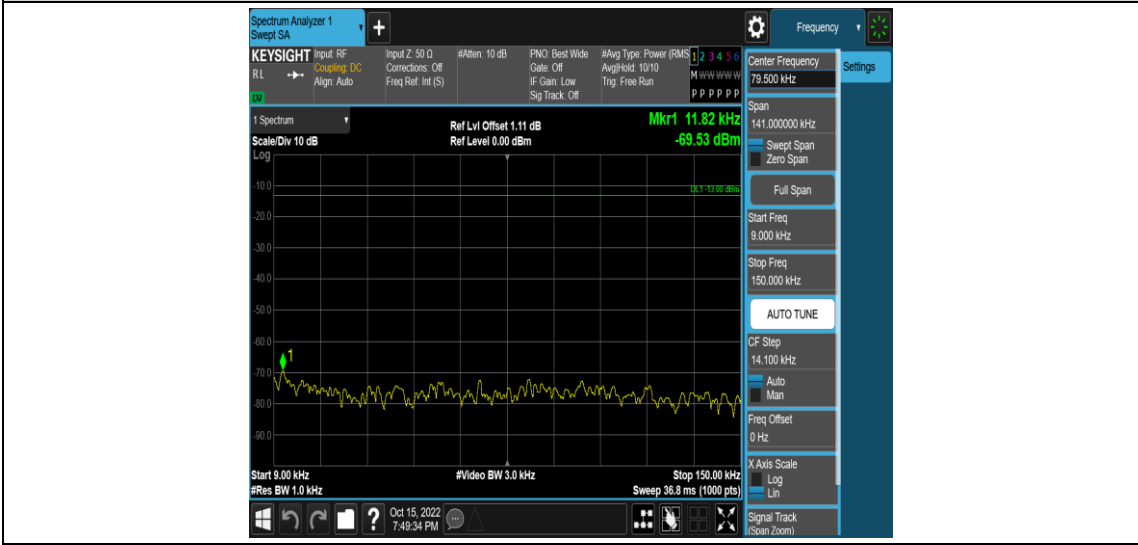

Band12-3MHz-QPSK-23095-1RB#0-Range1:0.009~0.15MHz