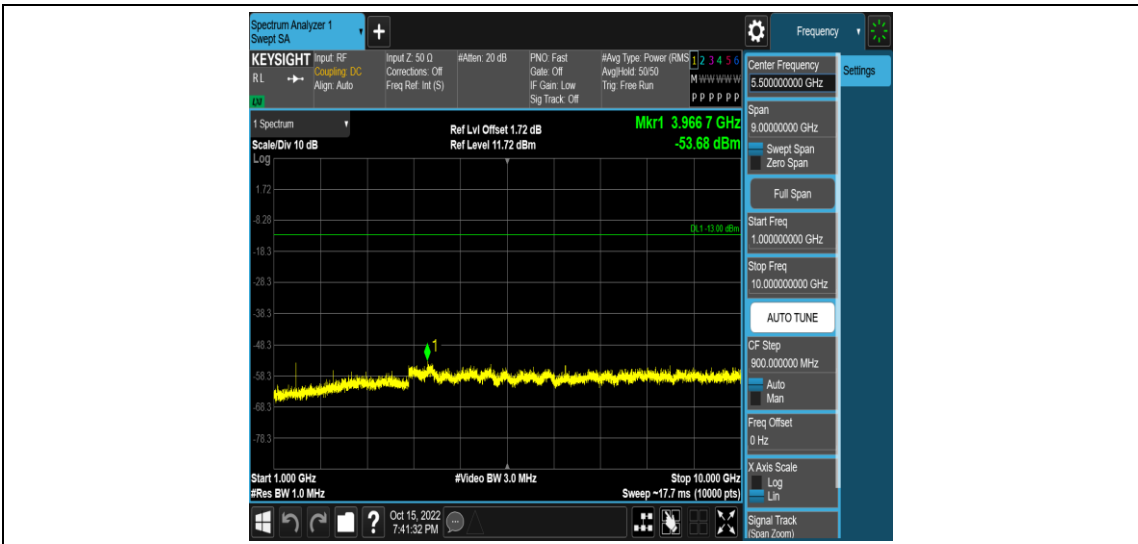

Band12-1.4MHz-QPSK-23173-1RB#0-Range4:1000~10000MHz