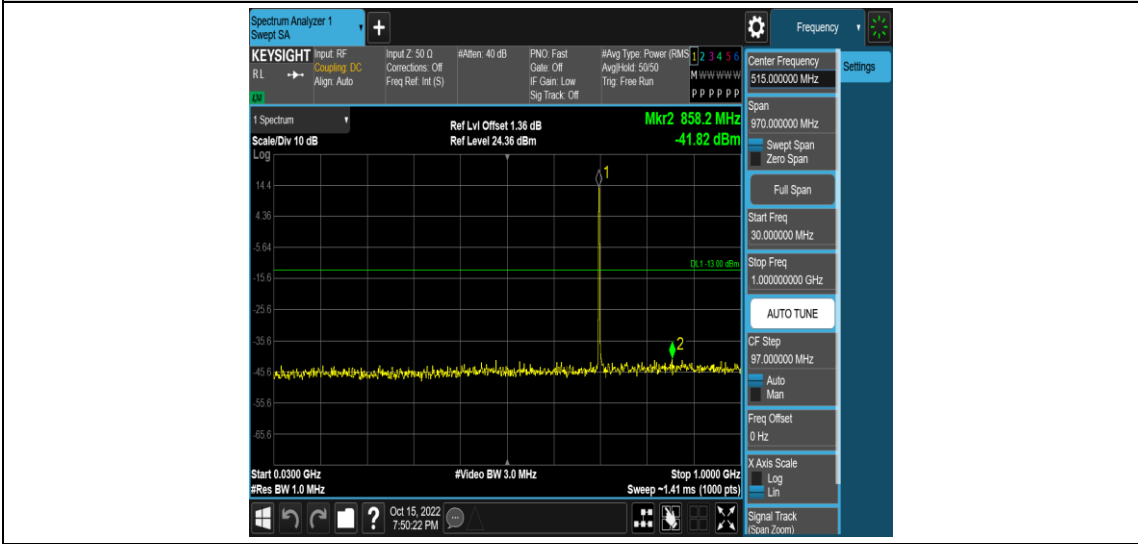

Band12-3MHz-16QAM-23095-1RB#0-Range3:30~1000MHz