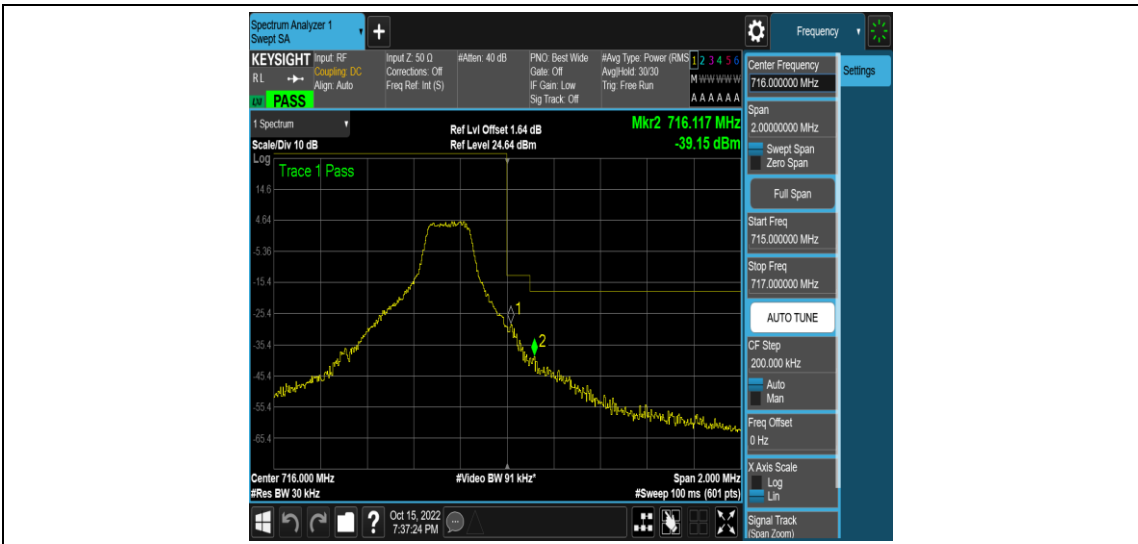

Band12-1.4MHz-16QAM-23173-1RB#5