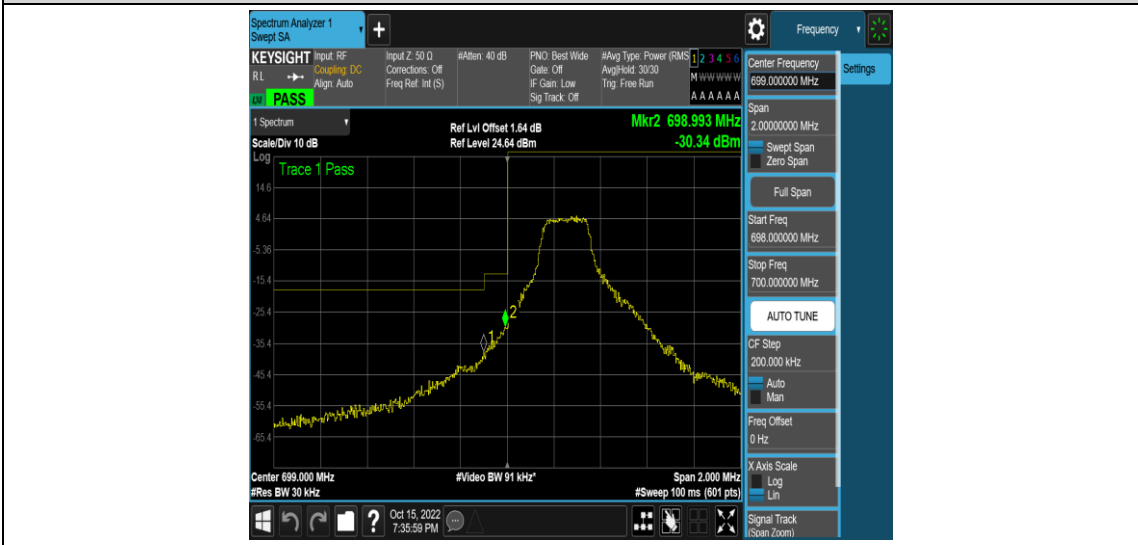

### Test Graphs

Band12-1.4MHz-QPSK-23017-6RB#0

Band12-1.4MHz-QPSK-23173-1RB#0

Band12-1.4MHz-QPSK-23173-1RB#5

Band12-1.4MHz-QPSK-23173-6RB#0

Band12-1.4MHz-16QAM-23017-1RB#0

Band12-1.4MHz-16QAM-23017-1RB#5

Band12-1.4MHz-16QAM-23017-6RB#0