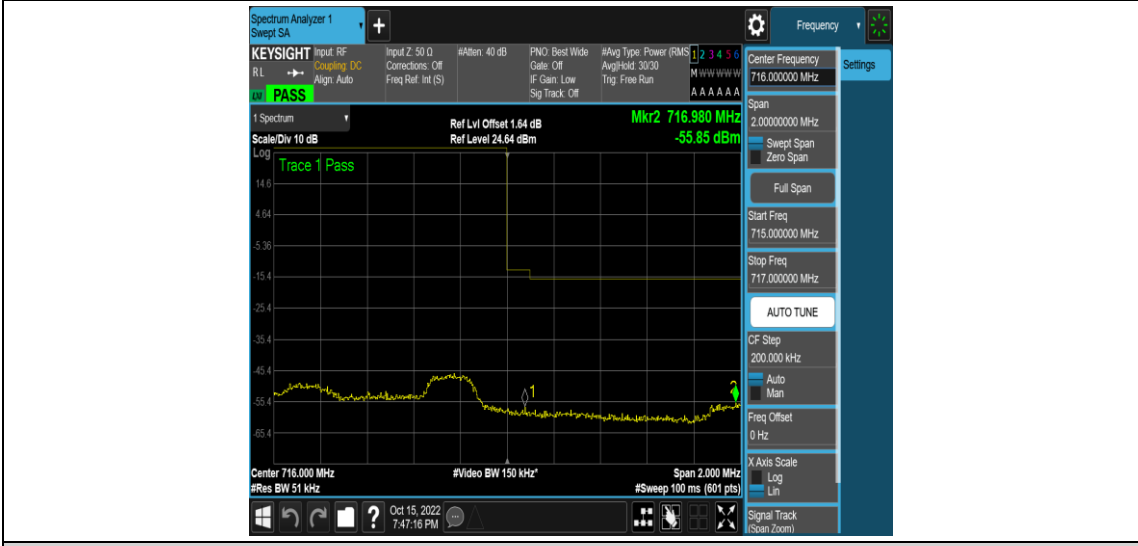

Band12-3MHz-QPSK-23165-1RB#0