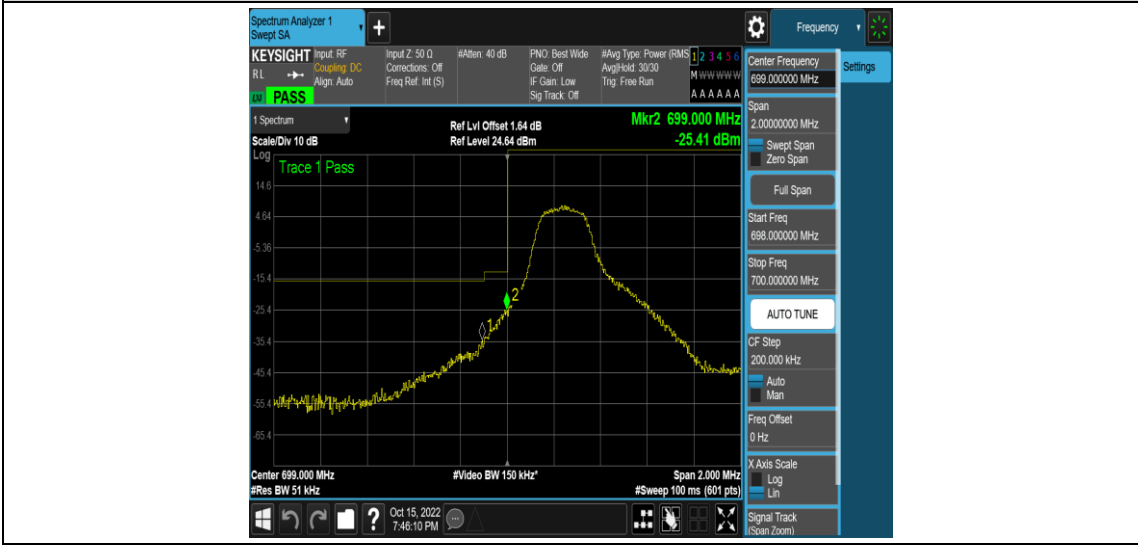

Band12-3MHz-QPSK-23025-1RB#0