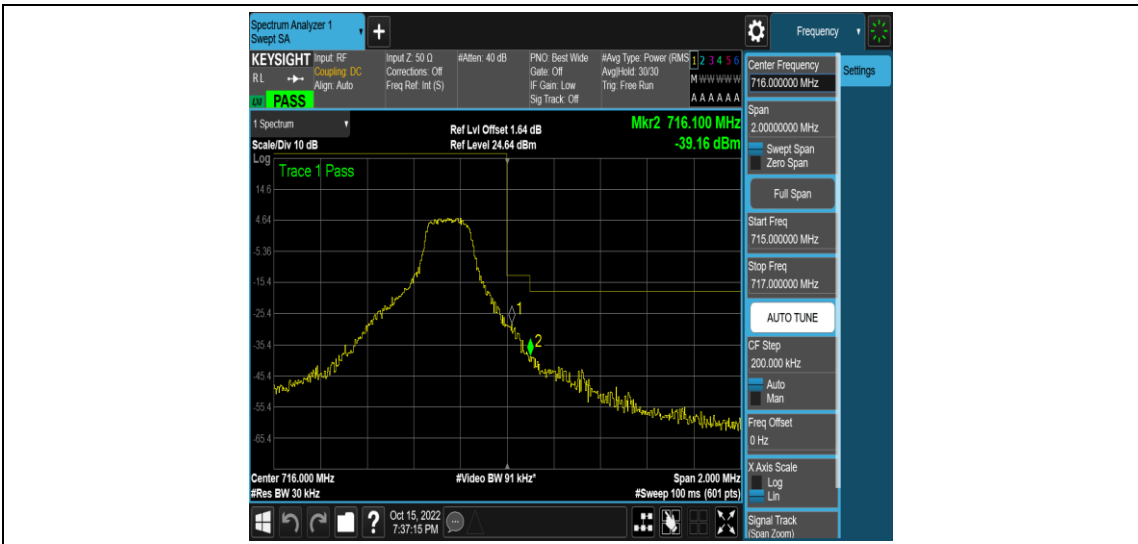

### Test Graphs

Band12-1.4MHz-QPSK-23017-6RB#0

Band12-1.4MHz-QPSK-23173-1RB#0

Band12-1.4MHz-QPSK-23173-1RB#5

Band12-1.4MHz-QPSK-23173-6RB#0

Band12-1.4MHz-16QAM-23017-1RB#0

Band12-1.4MHz-16QAM-23017-1RB#5

Band12-1.4MHz-16QAM-23017-6RB#0