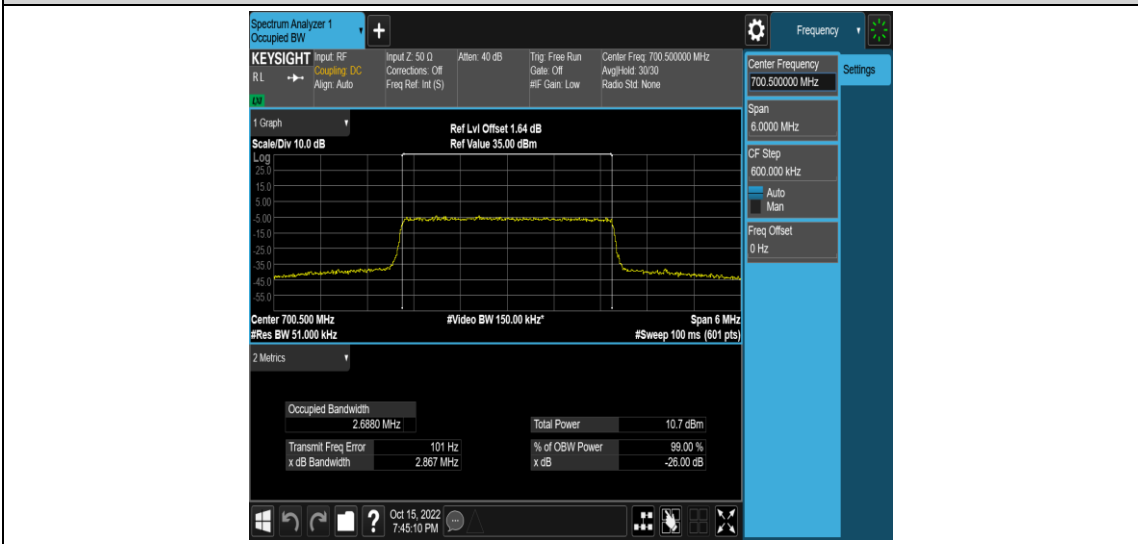

Test Graphs

Band12-1.4MHz-16QAM-23017-6RB#0

Band12-1.4MHz-16QAM-23095-6RB#0

Band12-1.4MHz-16QAM-23173-6RB#0

Band12-3MHz-QPSK-23025-15RB#0

Band12-3MHz-QPSK-23095-15RB#0

Band12-3MHz-QPSK-23165-15RB#0

Band12-3MHz-16QAM-23025-15RB#0