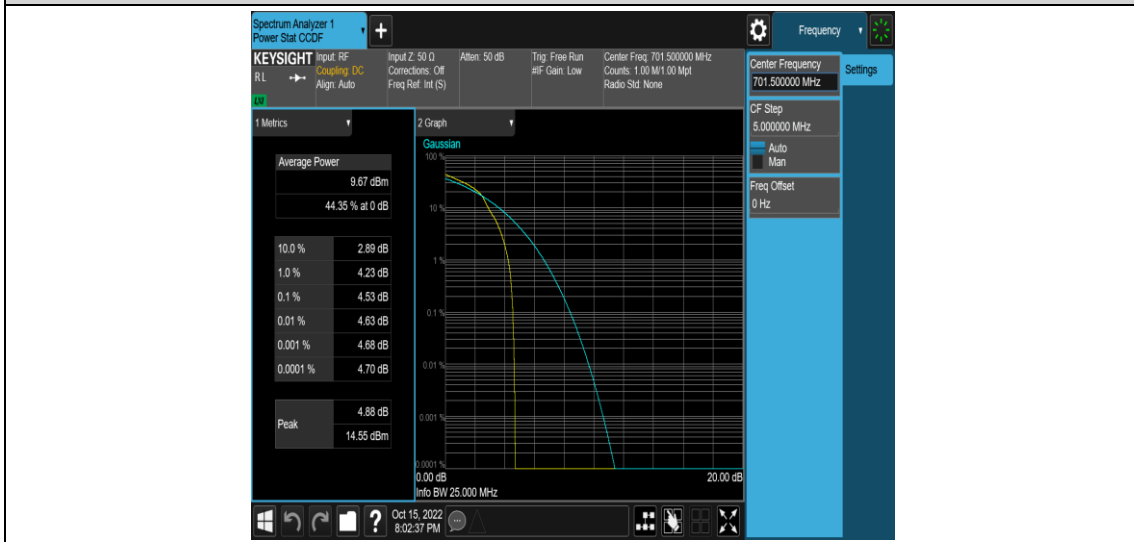

Band12-5MHz-QPSK-23035-1RB#0

Band12-5MHz-QPSK-23035-25RB#0

Band12-5MHz-QPSK-23095-1RB#0

Band12-5MHz-QPSK-23095-25RB#0

Band12-5MHz-QPSK-23155-1RB#0

Band12-5MHz-QPSK-23155-25RB#0

Band12-5MHz-16QAM-23035-1RB#0