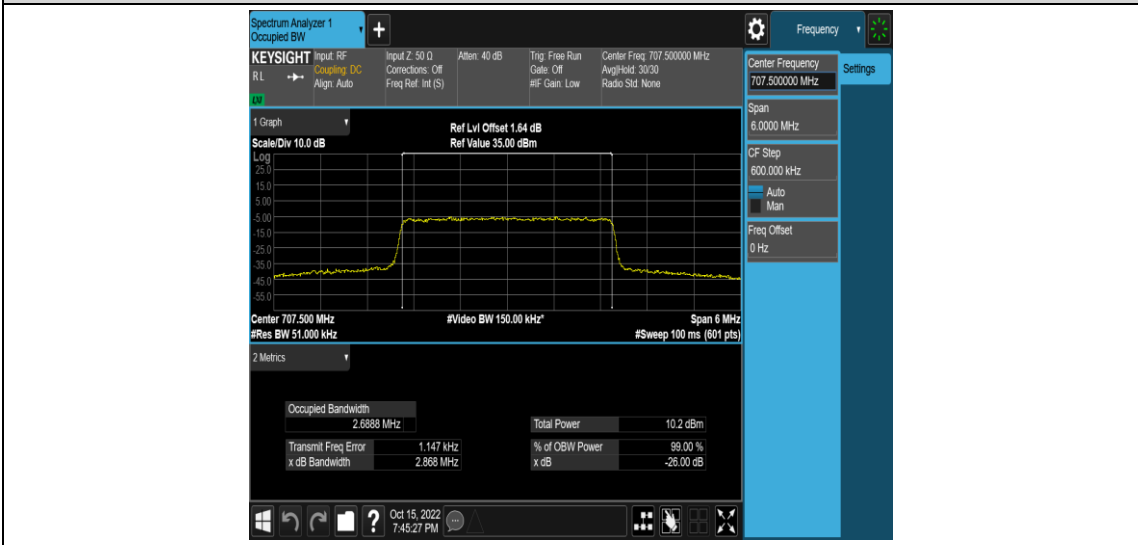

Band12-3MHz-16QAM-23095-15RB#0

Band12-3MHz-16QAM-23165-15RB#0