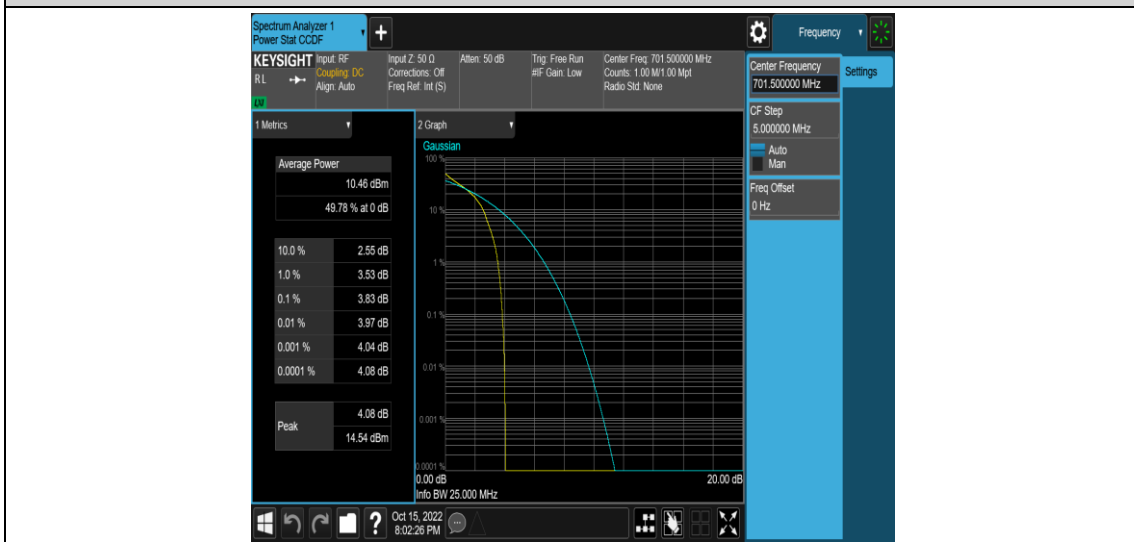

Band12-5MHz-QPSK-23035-1RB#0