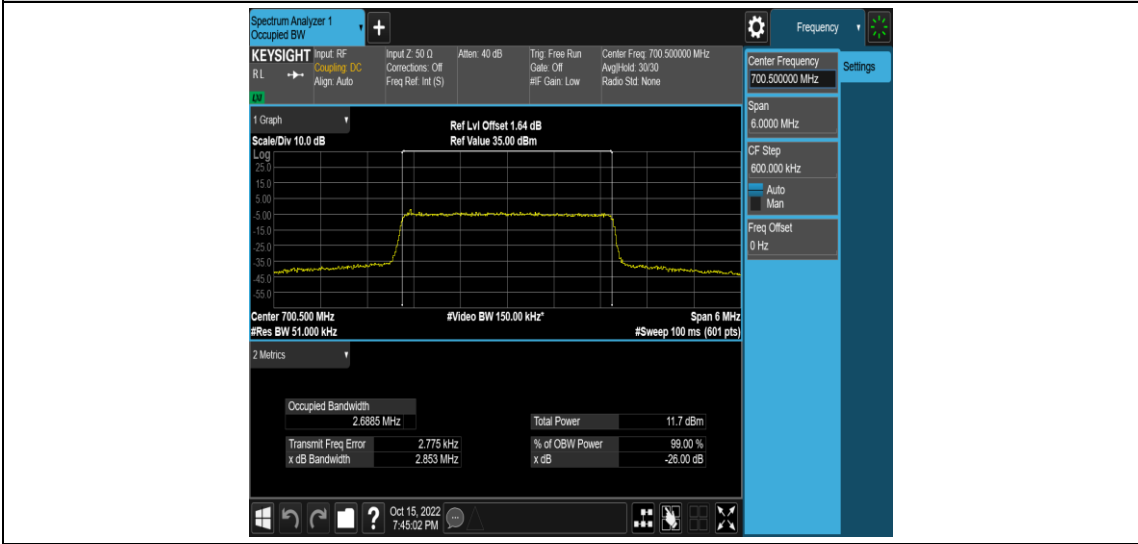

Test Graphs

Band12-1.4MHz-16QAM-23017-6RB#0

Band12-1.4MHz-16QAM-23095-6RB#0

Band12-1.4MHz-16QAM-23173-6RB#0

Band12-3MHz-QPSK-23025-15RB#0

Band12-3MHz-QPSK-23095-15RB#0

Band12-3MHz-QPSK-23165-15RB#0

Band12-3MHz-16QAM-23025-15RB#0