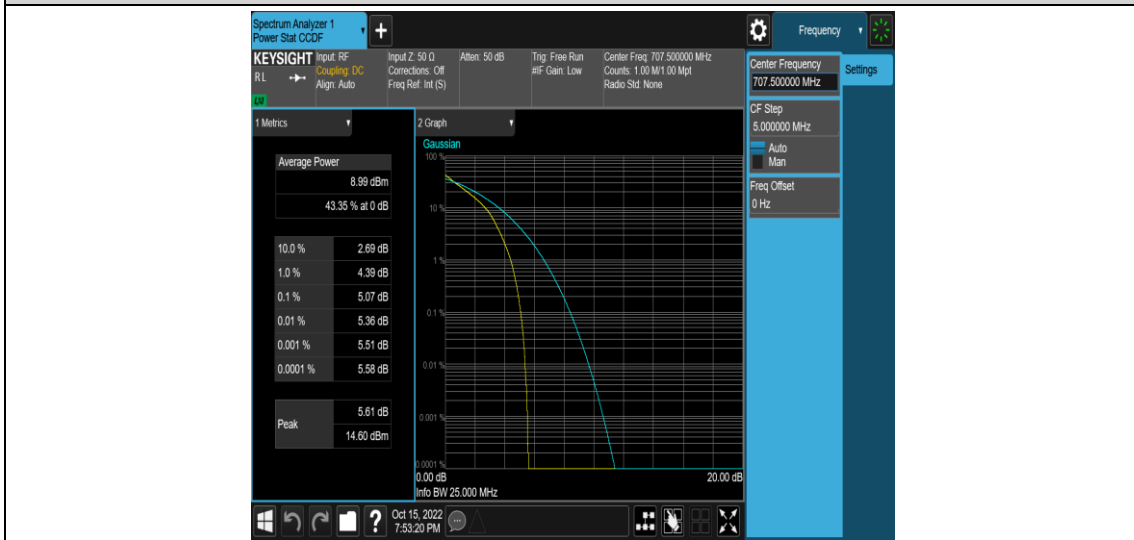

Band12-1.4MHz-16QAM-23173-1RB#0

Band12-1.4MHz-16QAM-23173-6RB#0

Band12-3MHz-QPSK-23025-1RB#0

Band12-3MHz-QPSK-23025-15RB#0

Band12-3MHz-QPSK-23095-1RB#0

Band12-3MHz-QPSK-23095-15RB#0

Band12-3MHz-QPSK-23165-1RB#0