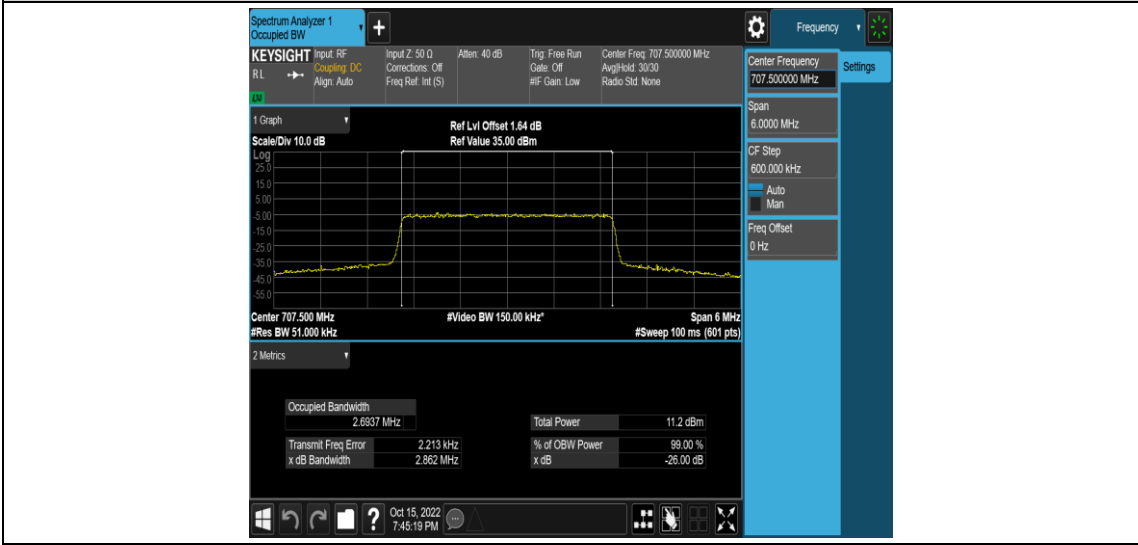

Test Graphs

Band12-1.4MHz-16QAM-23017-6RB#0

Band12-1.4MHz-16QAM-23095-6RB#0

Band12-1.4MHz-16QAM-23173-6RB#0

Band12-3MHz-QPSK-23025-15RB#0

Band12-3MHz-QPSK-23095-15RB#0

Band12-3MHz-QPSK-23165-15RB#0

Band12-3MHz-16QAM-23025-15RB#0