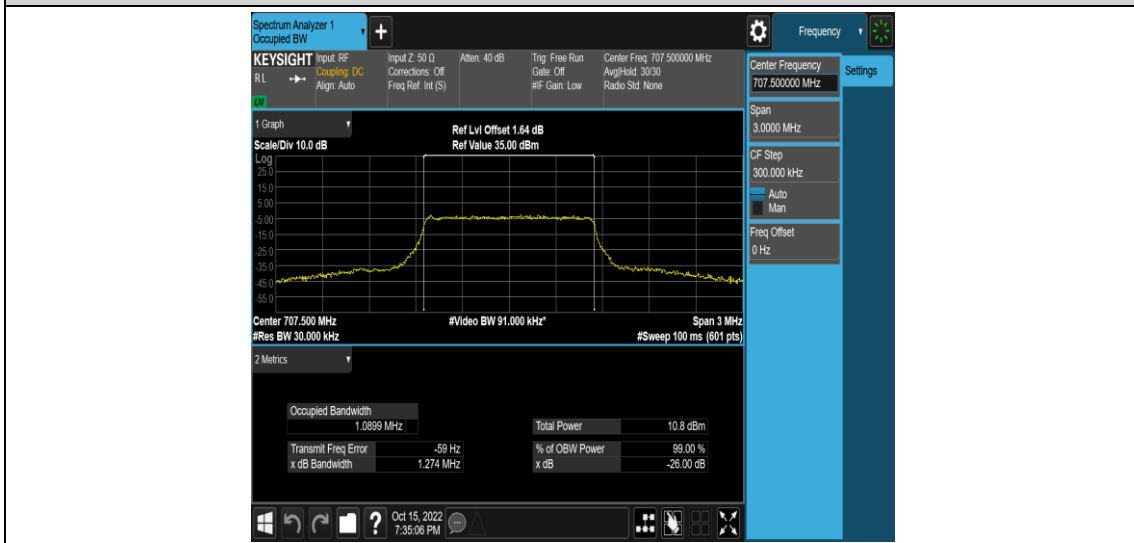

Test Graphs

Band12-1.4MHz-16QAM-23017-6RB#0

Band12-1.4MHz-16QAM-23095-6RB#0

Band12-1.4MHz-16QAM-23173-6RB#0

Band12-3MHz-QPSK-23025-15RB#0

Band12-3MHz-QPSK-23095-15RB#0

Band12-3MHz-QPSK-23165-15RB#0

Band12-3MHz-16QAM-23025-15RB#0