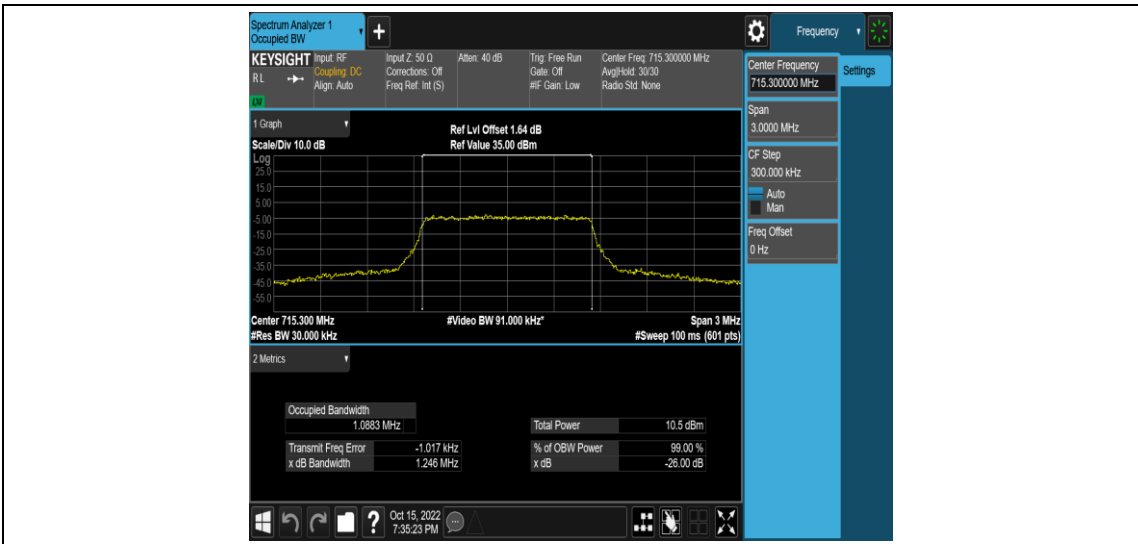

Test Graphs

Band12-1.4MHz-16QAM-23017-6RB#0

Band12-1.4MHz-16QAM-23095-6RB#0

Band12-1.4MHz-16QAM-23173-6RB#0

Band12-3MHz-QPSK-23025-15RB#0

Band12-3MHz-QPSK-23095-15RB#0

Band12-3MHz-QPSK-23165-15RB#0

Band12-3MHz-16QAM-23025-15RB#0