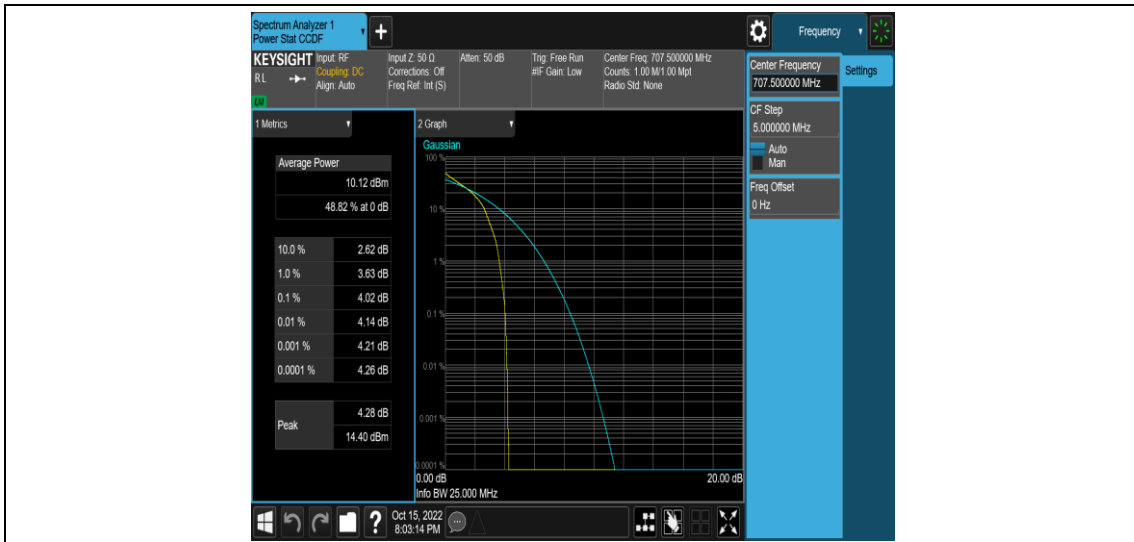

Band12-5MHz-QPSK-23095-1RB#0