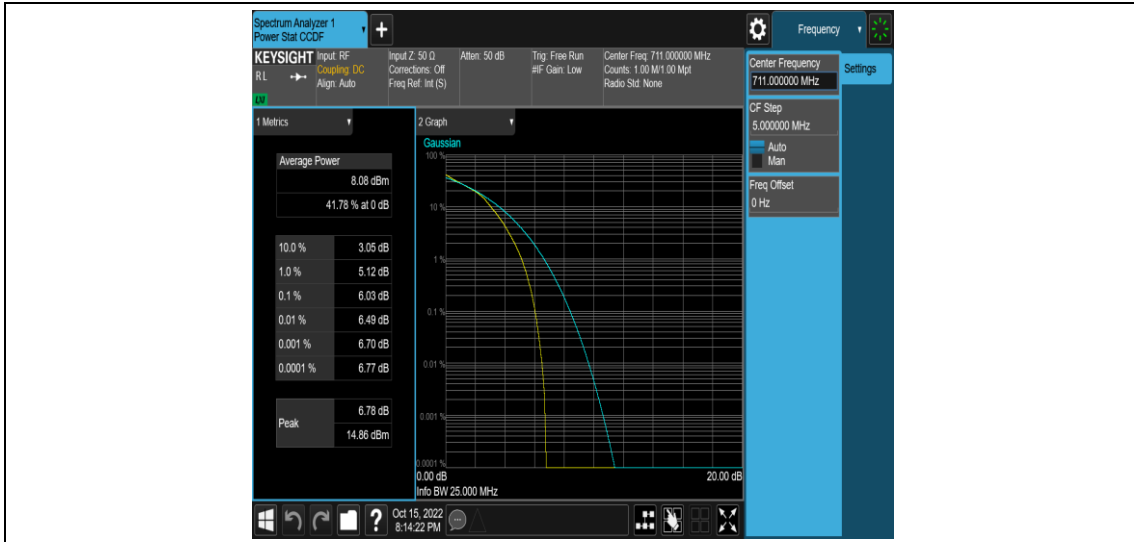

Band12-10MHz-16QAM-23130-50RB#0