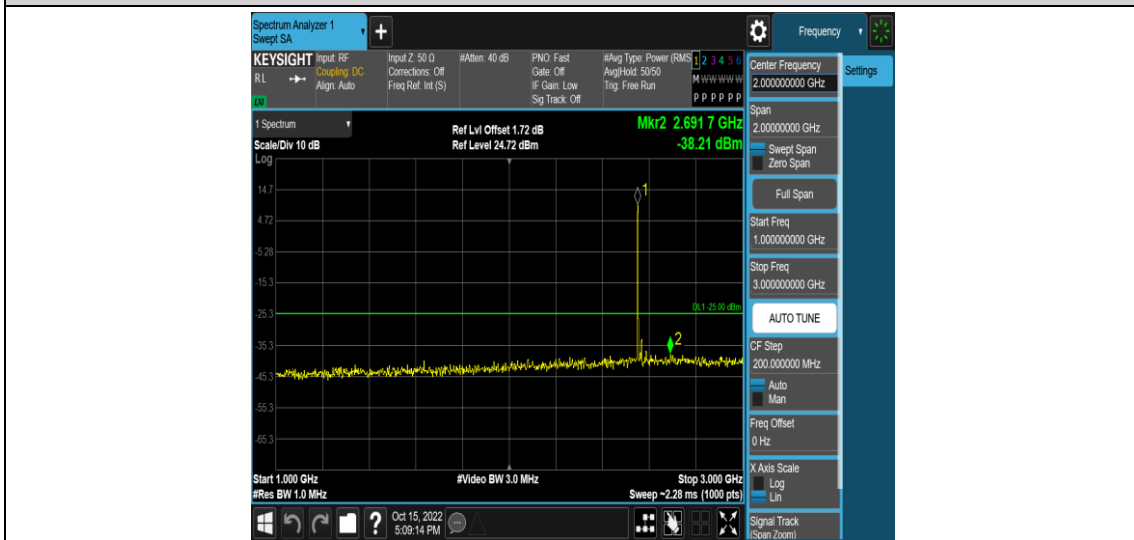

Band7-20MHz-16QAM-21100-1RB#0-Range5:3000~26500MHz

Band7-20MHz-16QAM-21350-1RB#0-Range1:0.009~0.15MHz

Band7-20MHz-16QAM-21350-1RB#0-Range2:0.15~30MHz

Band7-20MHz-16QAM-21350-1RB#0-Range3:30~1000MHz

Band7-20MHz-16QAM-21350-1RB#0-Range4:1000~3000MHz