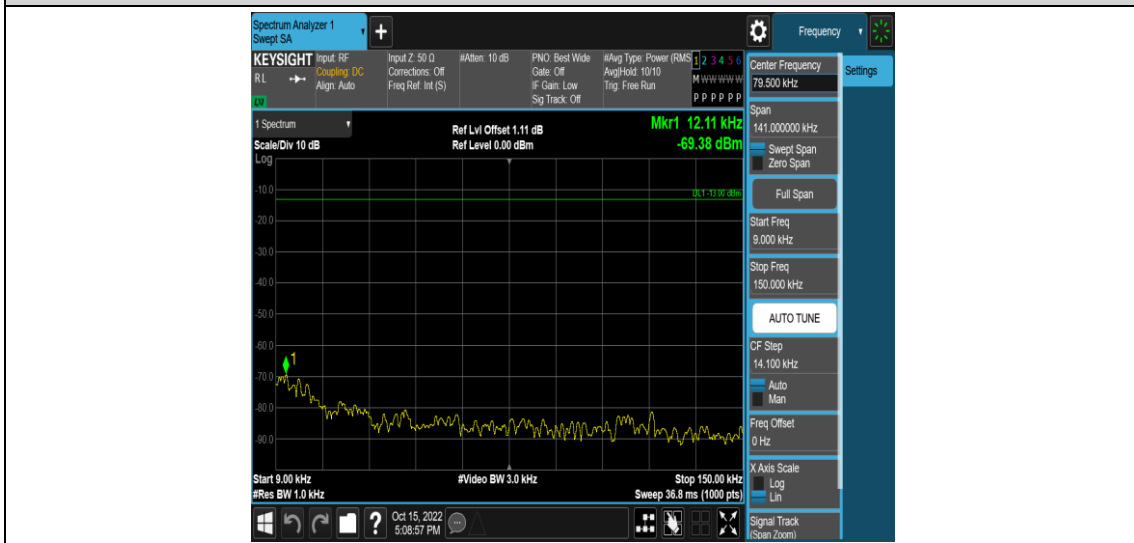

Band7-20MHz-16QAM-21100-1RB#0-Range5:3000~26500MHz

Band7-20MHz-16QAM-21350-1RB#0-Range1:0.009~0.15MHz

Band7-20MHz-16QAM-21350-1RB#0-Range2:0.15~30MHz

Band7-20MHz-16QAM-21350-1RB#0-Range3:30~1000MHz

Band7-20MHz-16QAM-21350-1RB#0-Range4:1000~3000MHz