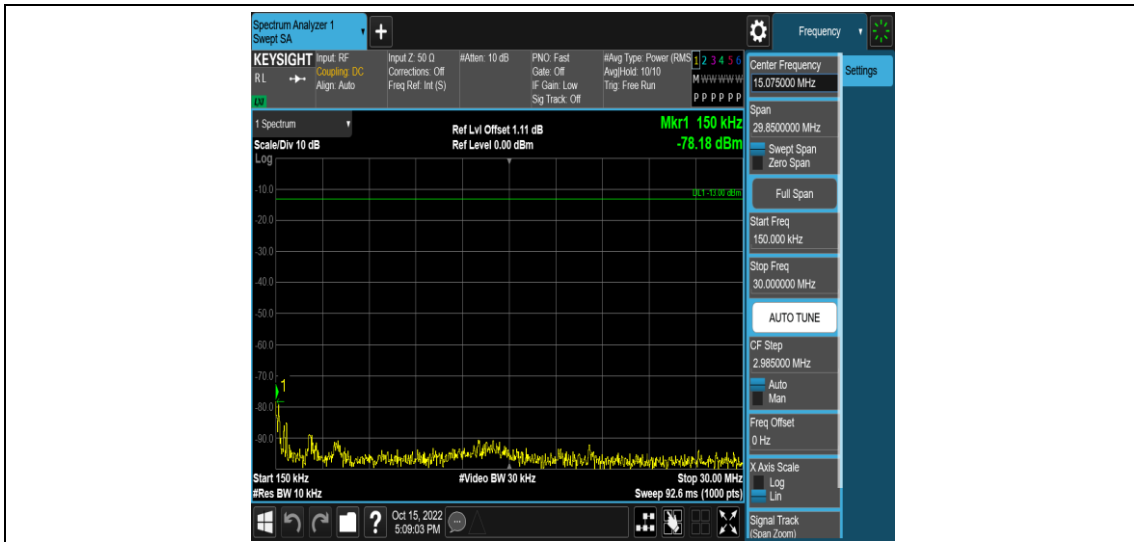

Band7-20MHz-16QAM-21100-1RB#0-Range5:3000~26500MHz

Band7-20MHz-16QAM-21350-1RB#0-Range1:0.009~0.15MHz

Band7-20MHz-16QAM-21350-1RB#0-Range2:0.15~30MHz

Band7-20MHz-16QAM-21350-1RB#0-Range3:30~1000MHz

Band7-20MHz-16QAM-21350-1RB#0-Range4:1000~3000MHz