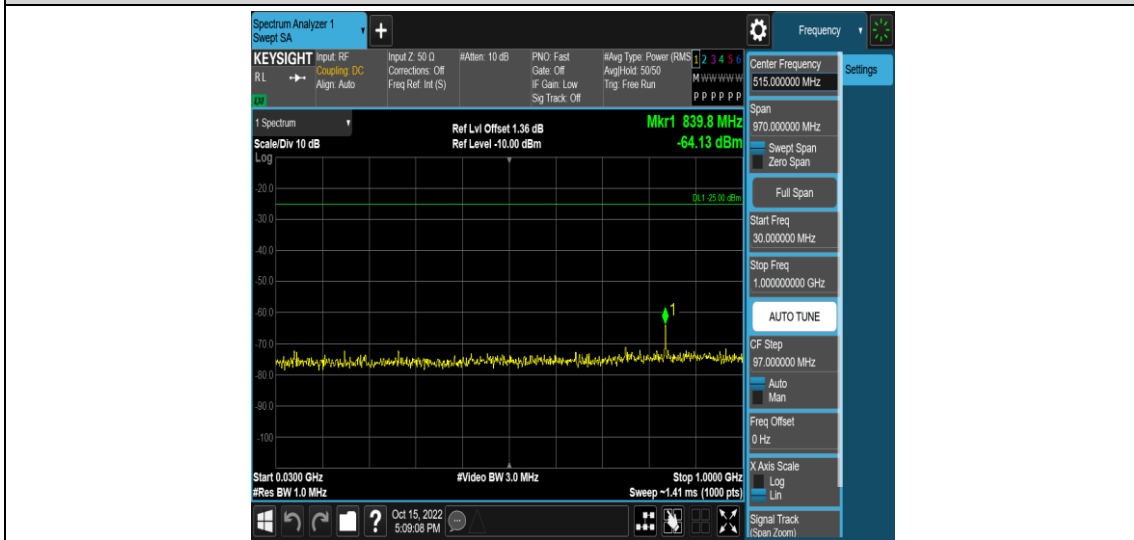

Band7-20MHz-16QAM-21100-1RB#0-Range5:3000~26500MHz

Band7-20MHz-16QAM-21350-1RB#0-Range1:0.009~0.15MHz

Band7-20MHz-16QAM-21350-1RB#0-Range2:0.15~30MHz

Band7-20MHz-16QAM-21350-1RB#0-Range3:30~1000MHz

Band7-20MHz-16QAM-21350-1RB#0-Range4:1000~3000MHz