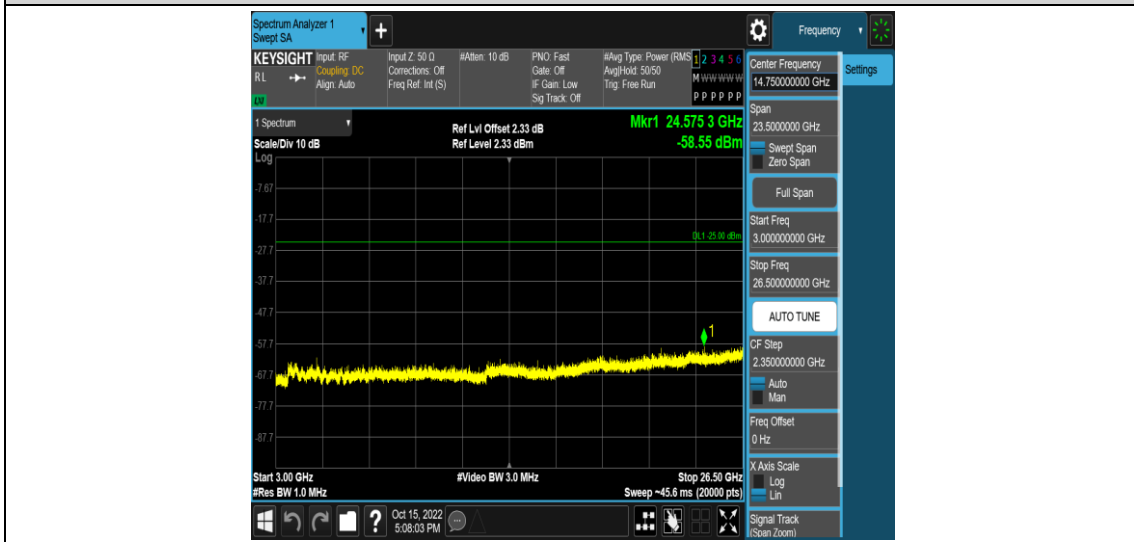

Band7-20MHz-16QAM-21100-1RB#0-Range5:3000~26500MHz

Band7-20MHz-16QAM-21350-1RB#0-Range1:0.009~0.15MHz

Band7-20MHz-16QAM-21350-1RB#0-Range2:0.15~30MHz

Band7-20MHz-16QAM-21350-1RB#0-Range3:30~1000MHz

Band7-20MHz-16QAM-21350-1RB#0-Range4:1000~3000MHz