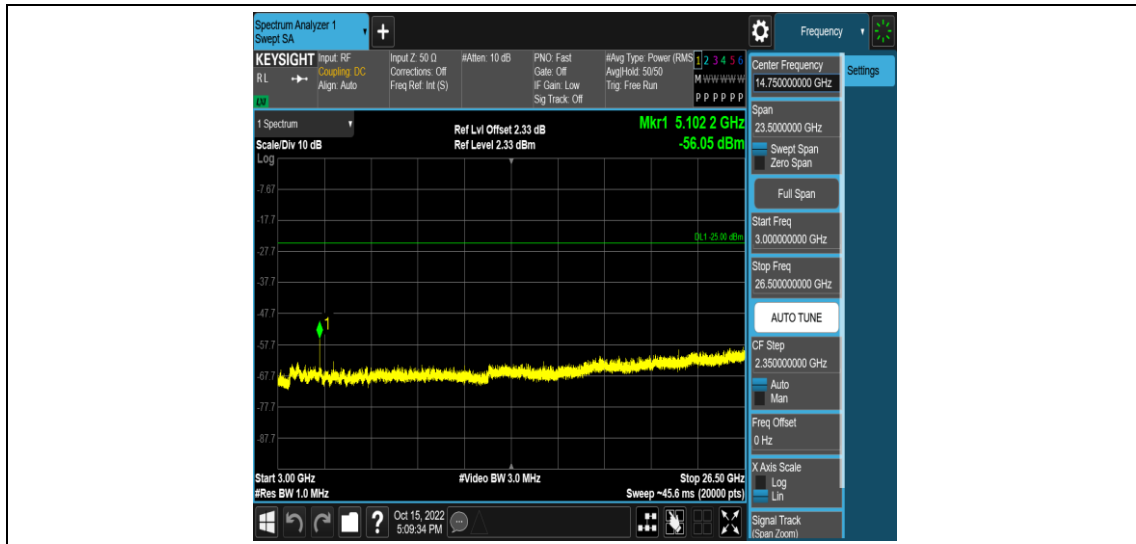

Band7-20MHz-16QAM-21350-1RB#0-Range5:3000~26500MHz