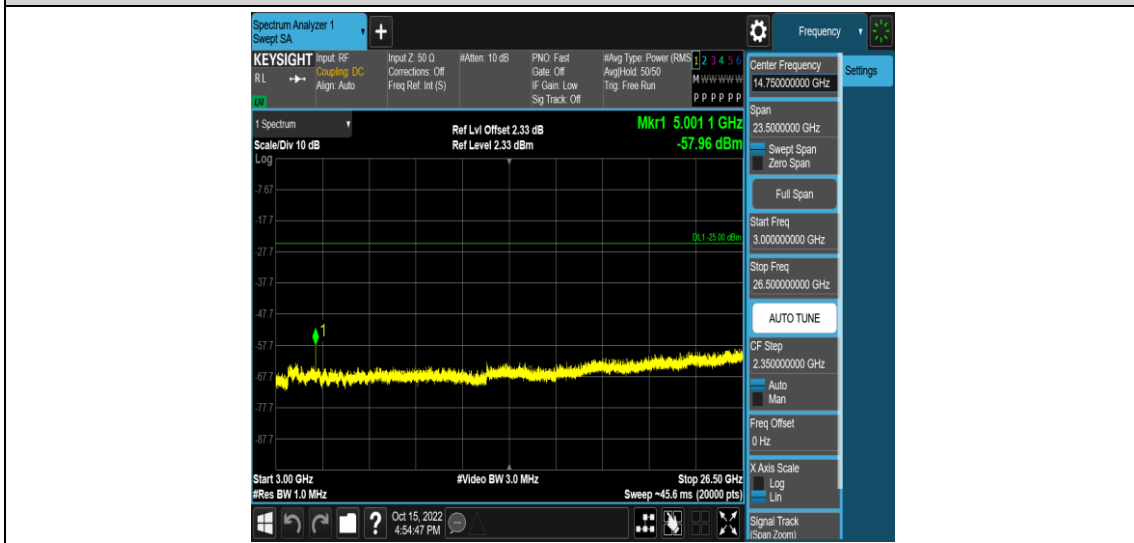

Band7-10MHz-16QAM-21400-1RB#0-Range5:3000~26500MHz

Band7-15MHz-QPSK-20825-1RB#0-Range1:0.009~0.15MHz

Band7-15MHz-QPSK-20825-1RB#0-Range2:0.15~30MHz

Band7-15MHz-QPSK-20825-1RB#0-Range3:30~1000MHz

Band7-15MHz-QPSK-20825-1RB#0-Range4:1000~3000MHz

Band7-15MHz-QPSK-20825-1RB#0-Range5:3000~26500MHz

Band7-15MHz-QPSK-21100-1RB#0-Range1:0.009~0.15MHz

Band7-15MHz-QPSK-21100-1RB#0-Range2:0.15~30MHz

Band7-15MHz-QPSK-21100-1RB#0-Range3:30~1000MHz

Band7-15MHz-QPSK-21100-1RB#0-Range4:1000~3000MHz