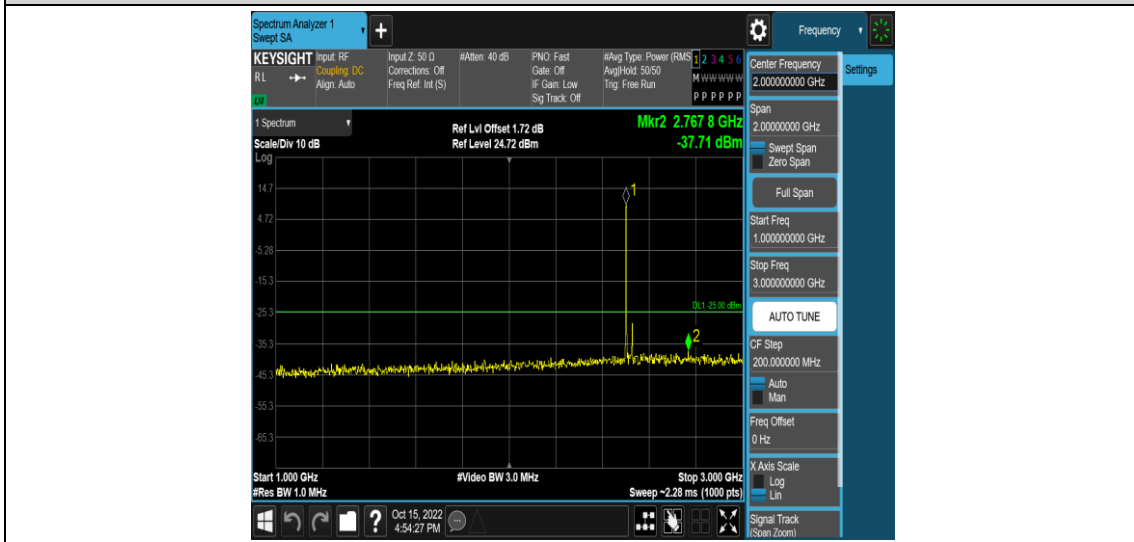

Band7-10MHz-16QAM-21400-1RB#0-Range5:3000~26500MHz

Band7-15MHz-QPSK-20825-1RB#0-Range1:0.009~0.15MHz

Band7-15MHz-QPSK-20825-1RB#0-Range2:0.15~30MHz

Band7-15MHz-QPSK-20825-1RB#0-Range3:30~1000MHz

Band7-15MHz-QPSK-20825-1RB#0-Range4:1000~3000MHz

Band7-15MHz-QPSK-20825-1RB#0-Range5:3000~26500MHz

Band7-15MHz-QPSK-21100-1RB#0-Range1:0.009~0.15MHz

Band7-15MHz-QPSK-21100-1RB#0-Range2:0.15~30MHz

Band7-15MHz-QPSK-21100-1RB#0-Range3:30~1000MHz

Band7-15MHz-QPSK-21100-1RB#0-Range4:1000~3000MHz