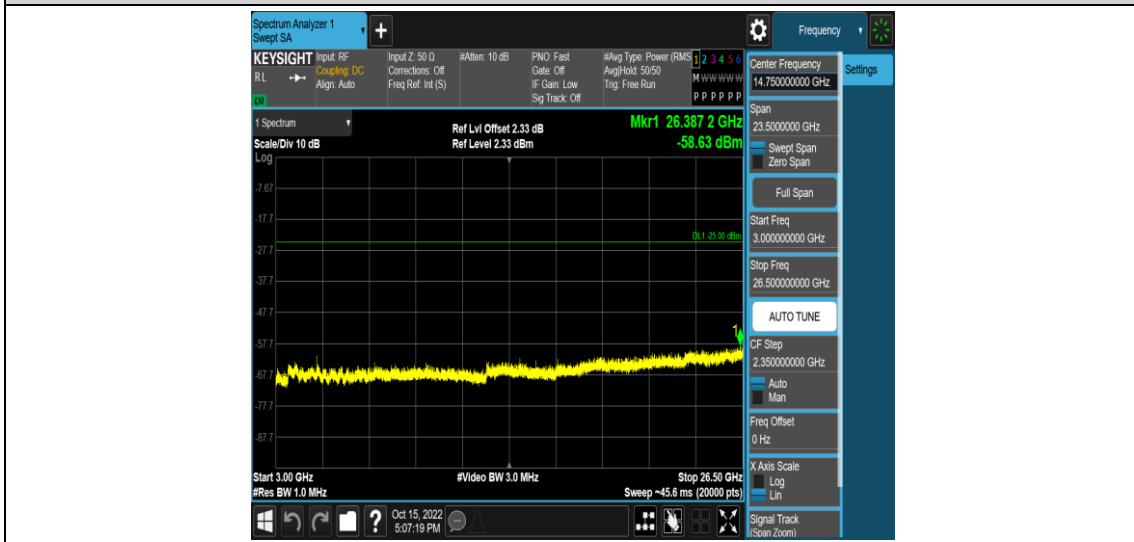

Band7-20MHz-QPSK-21100-1RB#0-Range5:3000~26500MHz

Band7-20MHz-QPSK-21350-1RB#0-Range1:0.009~0.15MHz