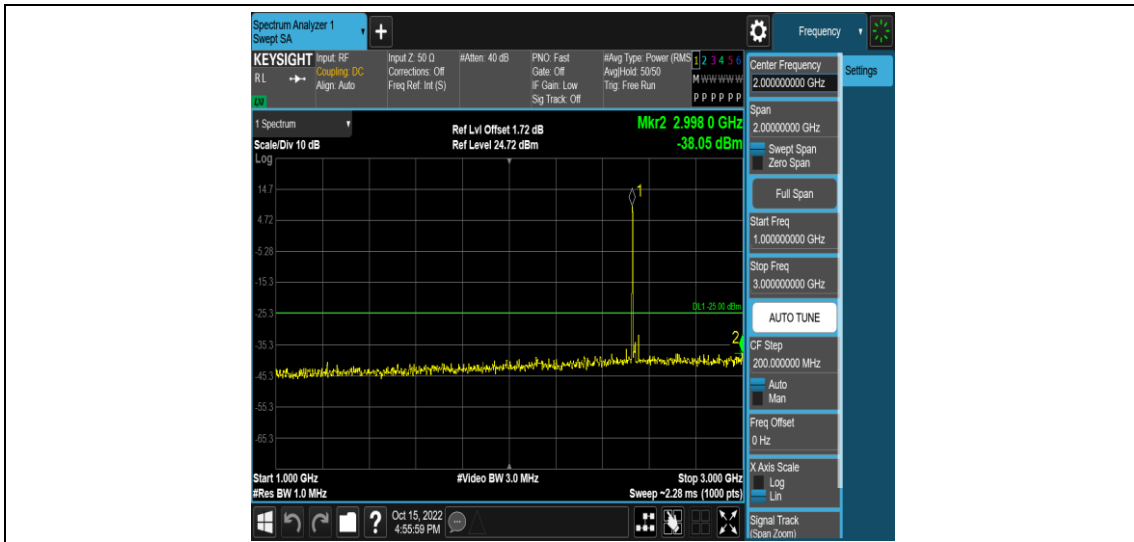

Band7-15MHz-QPSK-20825-1RB#0-Range5:3000~26500MHz

Band7-15MHz-QPSK-21100-1RB#0-Range1:0.009~0.15MHz

Band7-15MHz-QPSK-21100-1RB#0-Range2:0.15~30MHz

Band7-15MHz-QPSK-21100-1RB#0-Range3:30~1000MHz

Band7-15MHz-QPSK-21100-1RB#0-Range4:1000~3000MHz

Band7-15MHz-QPSK-21100-1RB#0-Range5:3000~26500MHz

Band7-15MHz-QPSK-21375-1RB#0-Range1:0.009~0.15MHz

Band7-15MHz-QPSK-21375-1RB#0-Range2:0.15~30MHz

Band7-15MHz-QPSK-21375-1RB#0-Range3:30~1000MHz

Band7-15MHz-QPSK-21375-1RB#0-Range4:1000~3000MHz