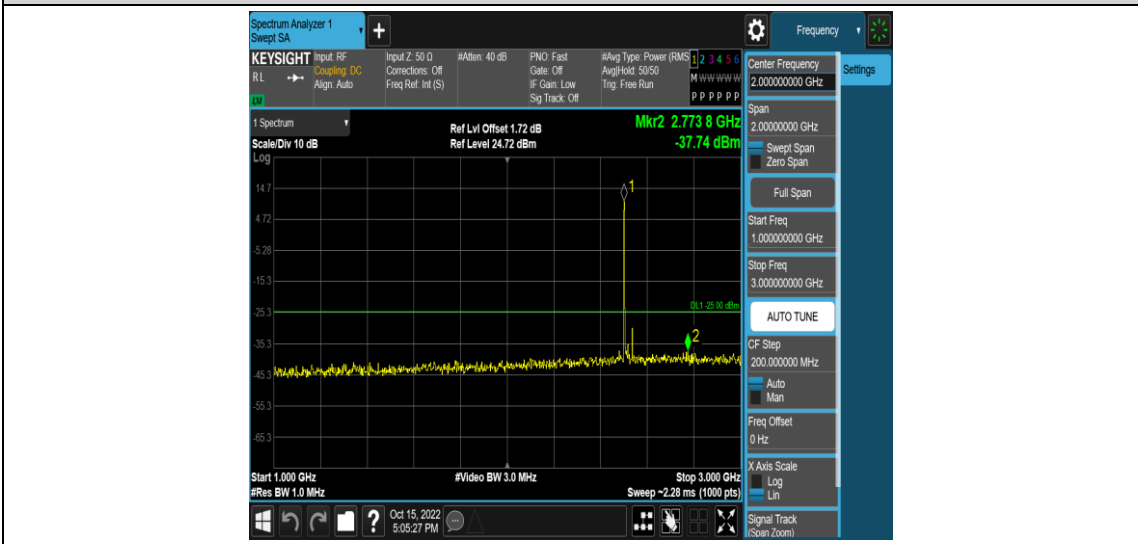

Band7-15MHz-16QAM-21375-1RB#0-Range5:3000~26500MHz

Band7-20MHz-QPSK-20850-1RB#0-Range1:0.009~0.15MHz

Band7-20MHz-QPSK-20850-1RB#0-Range2:0.15~30MHz

Band7-20MHz-QPSK-20850-1RB#0-Range3:30~1000MHz

Band7-20MHz-QPSK-20850-1RB#0-Range4:1000~3000MHz