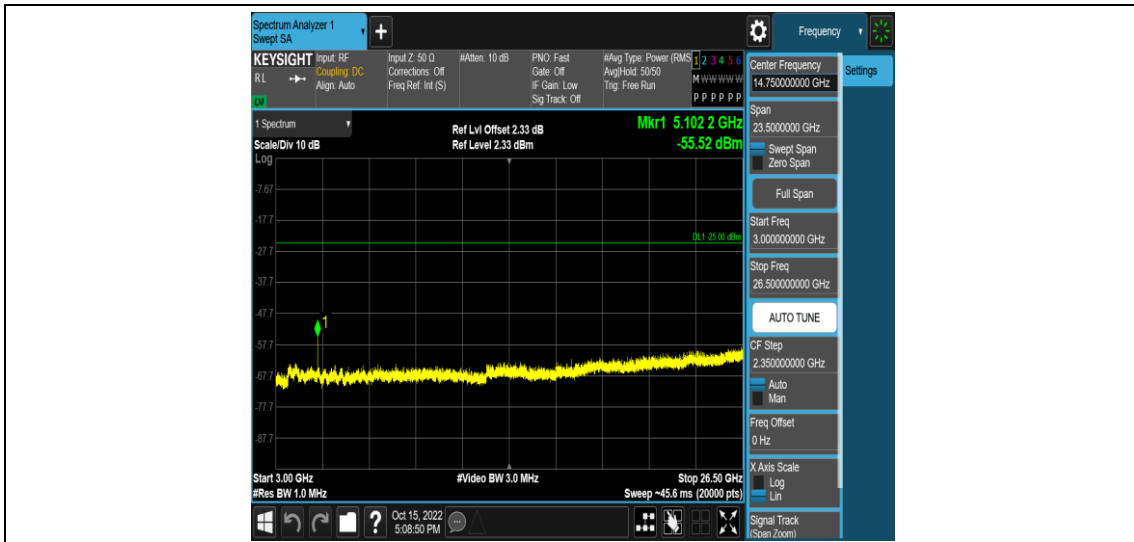

Band7-20MHz-QPSK-21350-1RB#0-Range5:3000~26500MHz

Band7-20MHz-16QAM-20850-1RB#0-Range1:0.009~0.15MHz