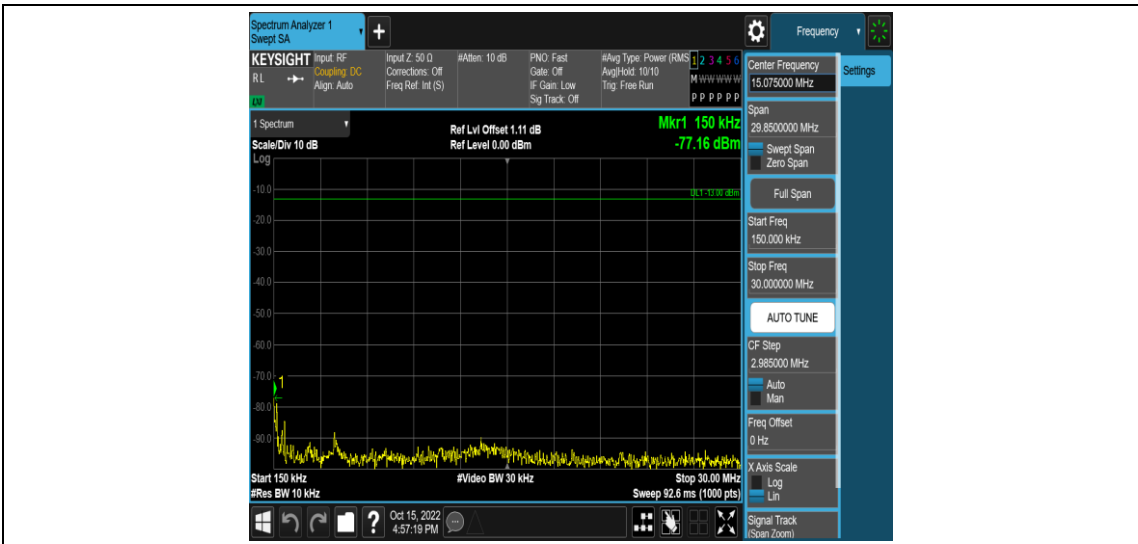

Band7-15MHz-QPSK-20825-1RB#0-Range5:3000~26500MHz

Band7-15MHz-QPSK-21100-1RB#0-Range1:0.009~0.15MHz

Band7-15MHz-QPSK-21100-1RB#0-Range2:0.15~30MHz

Band7-15MHz-QPSK-21100-1RB#0-Range3:30~1000MHz

Band7-15MHz-QPSK-21100-1RB#0-Range4:1000~3000MHz

Band7-15MHz-QPSK-21100-1RB#0-Range5:3000~26500MHz

Band7-15MHz-QPSK-21375-1RB#0-Range1:0.009~0.15MHz

Band7-15MHz-QPSK-21375-1RB#0-Range2:0.15~30MHz

Band7-15MHz-QPSK-21375-1RB#0-Range3:30~1000MHz

Band7-15MHz-QPSK-21375-1RB#0-Range4:1000~3000MHz