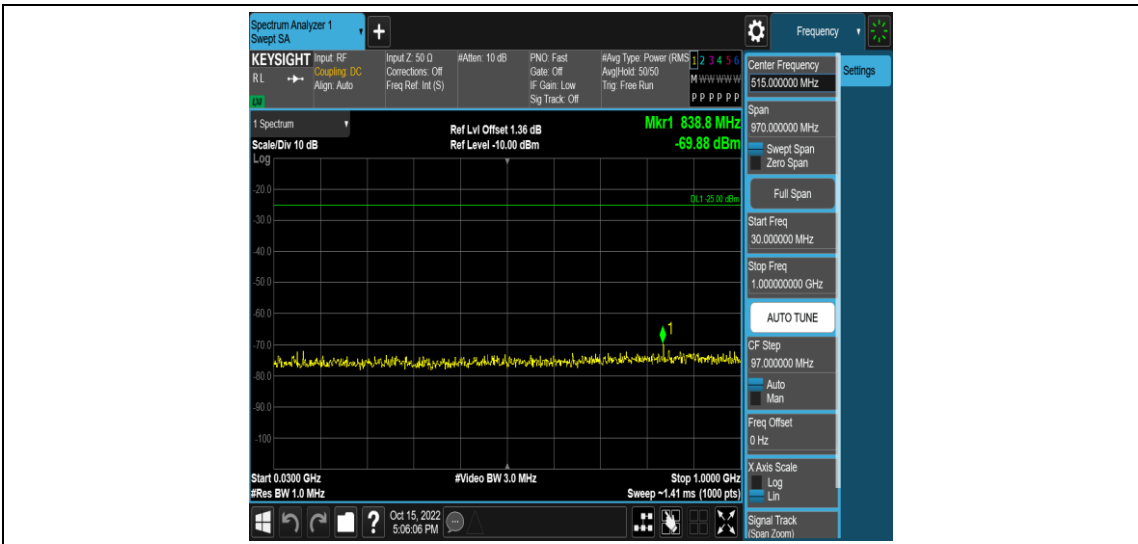

Band7-20MHz-QPSK-21350-1RB#0-Range5:3000~26500MHz

Band7-20MHz-16QAM-20850-1RB#0-Range1:0.009~0.15MHz

Band7-20MHz-16QAM-20850-1RB#0-Range2:0.15~30MHz

Band7-20MHz-16QAM-20850-1RB#0-Range3:30~1000MHz

Band7-20MHz-16QAM-20850-1RB#0-Range4: 1000~3000MHz