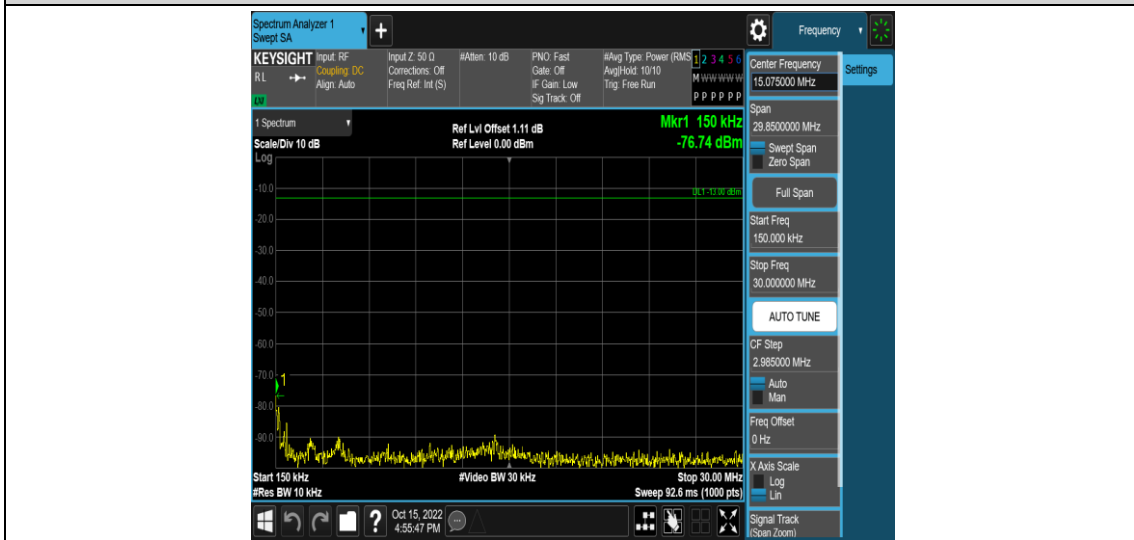

Band7-10MHz-16QAM-21100-1RB#0-Range5:3000~26500MHz

Band7-10MHz-16QAM-21400-1RB#0-Range1:0.009~0.15MHz

Band7-10MHz-16QAM-21400-1RB#0-Range2:0.15~30MHz

Band7-10MHz-16QAM-21400-1RB#0-Range3:30~1000MHz

Band7-10MHz-16QAM-21400-1RB#0-Range4:1000~3000MHz

Band7-10MHz-16QAM-21400-1RB#0-Range5:3000~26500MHz

Band7-15MHz-QPSK-20825-1RB#0-Range1:0.009~0.15MHz

Band7-15MHz-QPSK-20825-1RB#0-Range2:0.15~30MHz

Band7-15MHz-QPSK-20825-1RB#0-Range3:30~1000MHz

Band7-15MHz-QPSK-20825-1RB#0-Range4:1000~3000MHz

Band7-15MHz-QPSK-20825-1RB#0-Range5:3000~26500MHz

Band7-15MHz-QPSK-21100-1RB#0-Range1:0.009~0.15MHz

Band7-15MHz-QPSK-21100-1RB#0-Range2:0.15~30MHz

Band7-15MHz-QPSK-21100-1RB#0-Range3:30~1000MHz

Band7-15MHz-QPSK-21100-1RB#0-Range4:1000~3000MHz