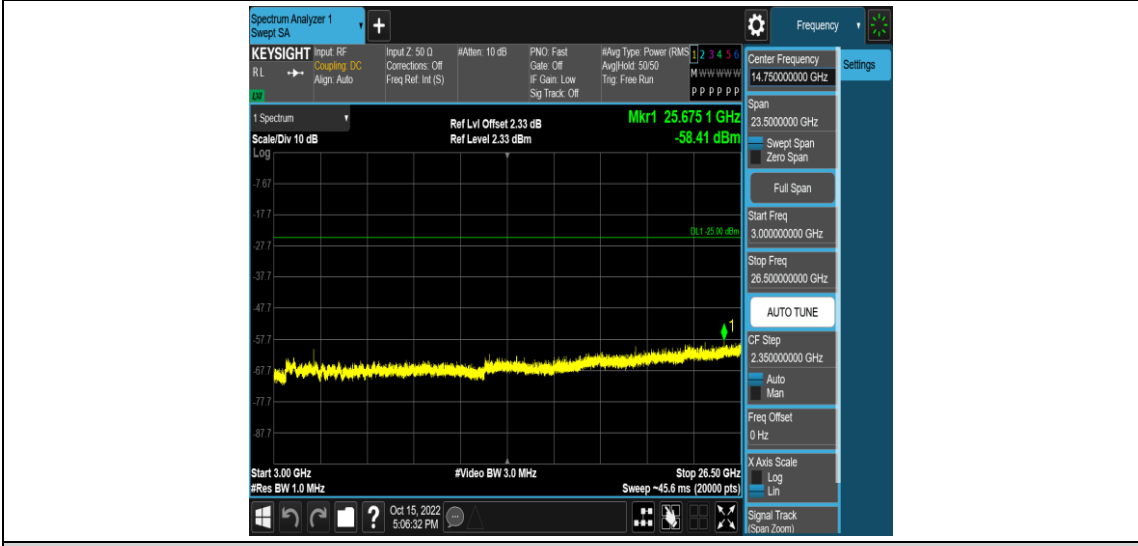

Band7-20MHz-16QAM-20850-1RB#0-Range5:3000~26500MHz

Band7-20MHz-16QAM-21100-1RB#0-Range1:0.009~0.15MHz