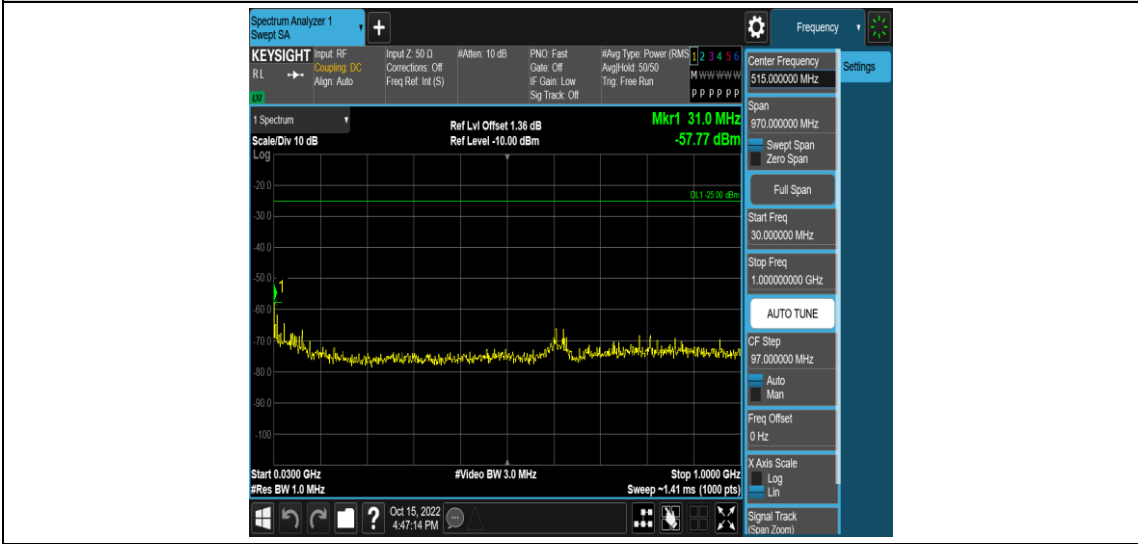

Band7-10MHz-16QAM-21100-1RB#0-Range5:3000~26500MHz

Band7-10MHz-16QAM-21400-1RB#0-Range1:0.009~0.15MHz

Band7-10MHz-16QAM-21400-1RB#0-Range2:0.15~30MHz

Band7-10MHz-16QAM-21400-1RB#0-Range3:30~1000MHz

Band7-10MHz-16QAM-21400-1RB#0-Range4:1000~3000MHz

Band7-10MHz-16QAM-21400-1RB#0-Range5:3000~26500MHz

Band7-15MHz-QPSK-20825-1RB#0-Range1:0.009~0.15MHz

Band7-15MHz-QPSK-20825-1RB#0-Range2:0.15~30MHz

Band7-15MHz-QPSK-20825-1RB#0-Range3:30~1000MHz

Band7-15MHz-QPSK-20825-1RB#0-Range4:1000~3000MHz