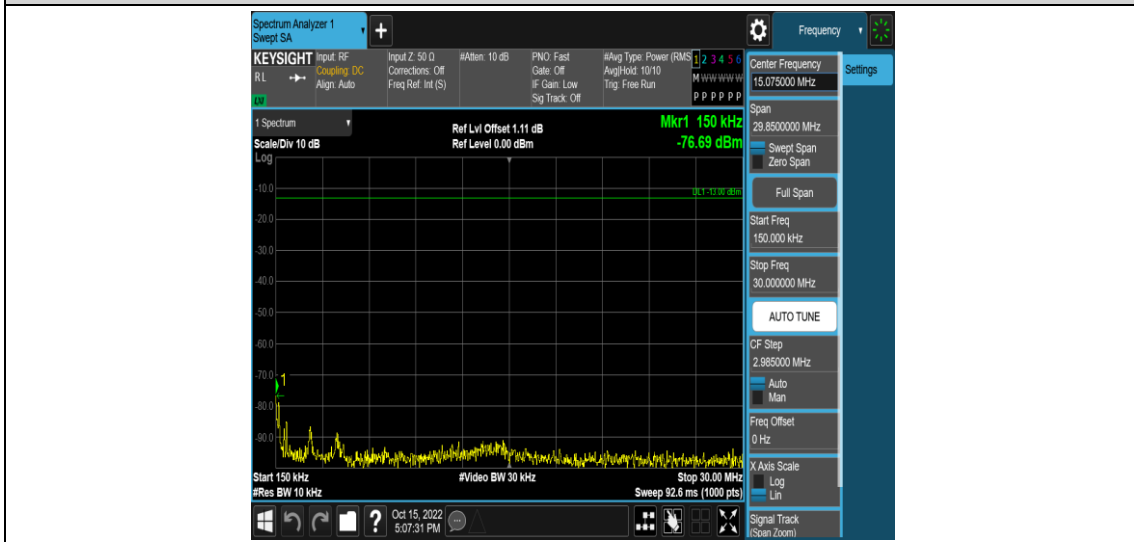

Band7-20MHz-QPSK-21350-1RB#0-Range5:3000~26500MHz

Band7-20MHz-16QAM-20850-1RB#0-Range1:0.009~0.15MHz

Band7-20MHz-16QAM-20850-1RB#0-Range2:0.15~30MHz

Band7-20MHz-16QAM-20850-1RB#0-Range3:30~1000MHz

Band7-20MHz-16QAM-20850-1RB#0-Range4: 1000~3000MHz

Band7-20MHz-16QAM-20850-1RB#0-Range5:3000~26500MHz

Band7-20MHz-16QAM-21100-1RB#0-Range1:0.009~0.15MHz

Band7-20MHz-16QAM-21100-1RB#0-Range2:0.15~30MHz

Band7-20MHz-16QAM-21100-1RB#0-Range3:30~1000MHz

Band7-20MHz-16QAM-21100-1RB#0-Range4:1000~3000MHz