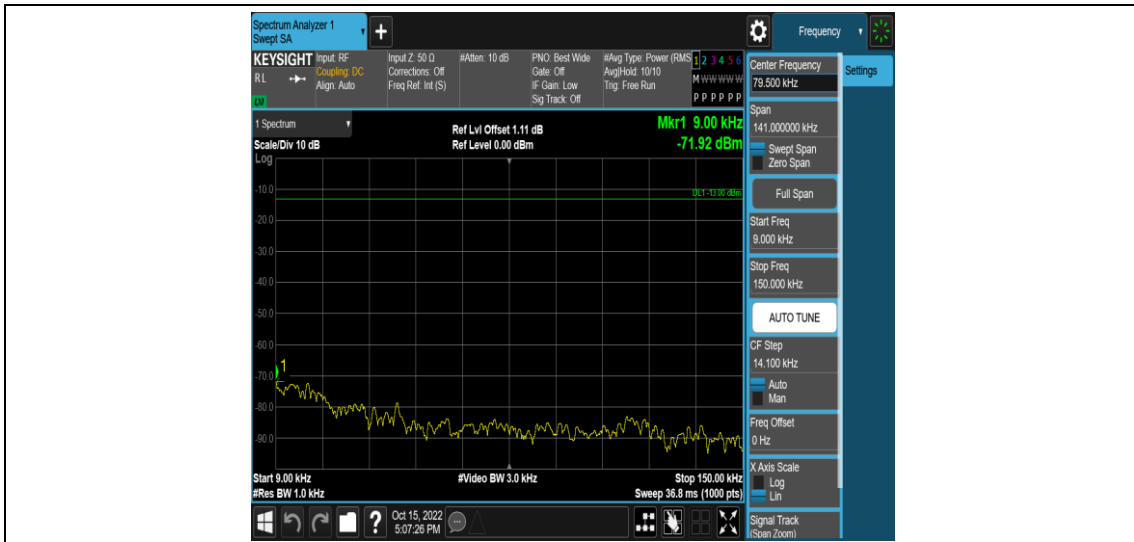

Band7-20MHz-QPSK-21350-1RB#0-Range5:3000~26500MHz

Band7-20MHz-16QAM-20850-1RB#0-Range1:0.009~0.15MHz

Band7-20MHz-16QAM-20850-1RB#0-Range2:0.15~30MHz

Band7-20MHz-16QAM-20850-1RB#0-Range3:30~1000MHz

Band7-20MHz-16QAM-20850-1RB#0-Range4: 1000~3000MHz

Band7-20MHz-16QAM-20850-1RB#0-Range5:3000~26500MHz

Band7-20MHz-16QAM-21100-1RB#0-Range1:0.009~0.15MHz

Band7-20MHz-16QAM-21100-1RB#0-Range2:0.15~30MHz

Band7-20MHz-16QAM-21100-1RB#0-Range3:30~1000MHz

Band7-20MHz-16QAM-21100-1RB#0-Range4:1000~3000MHz