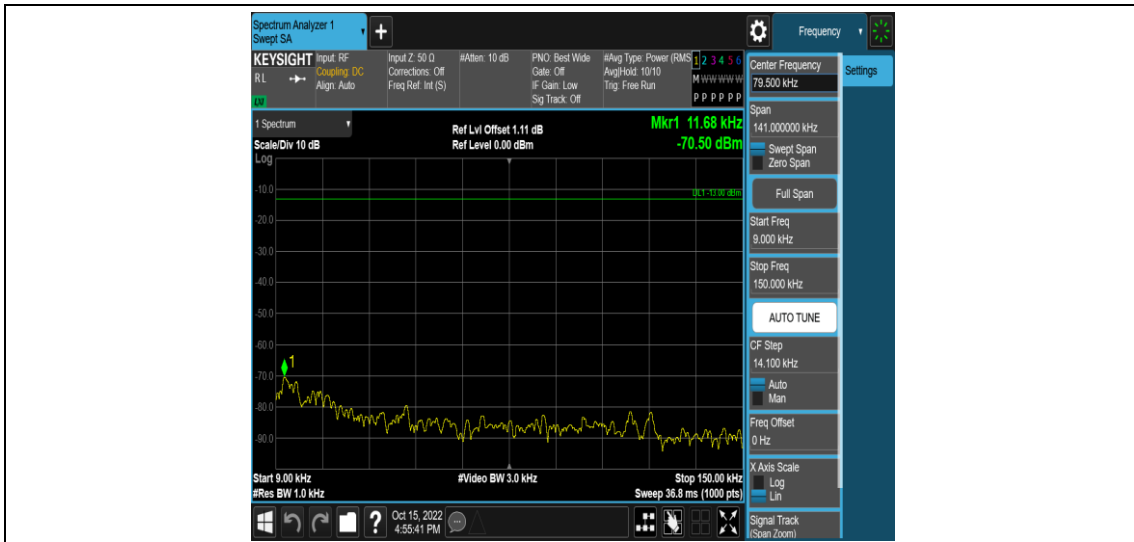

Band7-10MHz-16QAM-21400-1RB#0-Range5:3000~26500MHz

Band7-15MHz-QPSK-20825-1RB#0-Range1:0.009~0.15MHz

Band7-15MHz-QPSK-20825-1RB#0-Range2:0.15~30MHz

Band7-15MHz-QPSK-20825-1RB#0-Range3:30~1000MHz

Band7-15MHz-QPSK-20825-1RB#0-Range4:1000~3000MHz

Band7-15MHz-QPSK-20825-1RB#0-Range5:3000~26500MHz

Band7-15MHz-QPSK-21100-1RB#0-Range1:0.009~0.15MHz

Band7-15MHz-QPSK-21100-1RB#0-Range2:0.15~30MHz

Band7-15MHz-QPSK-21100-1RB#0-Range3:30~1000MHz

Band7-15MHz-QPSK-21100-1RB#0-Range4:1000~3000MHz