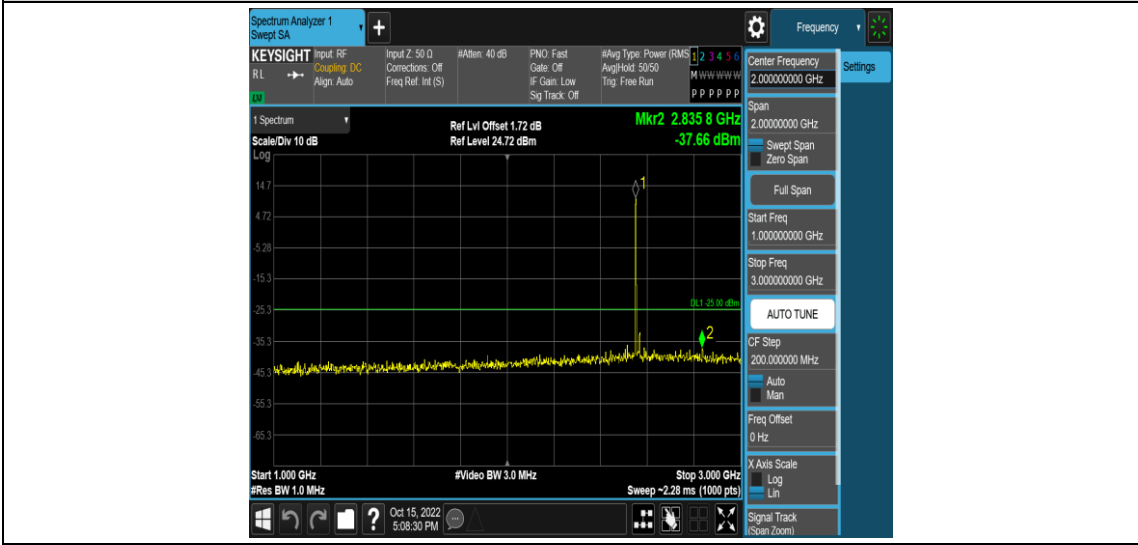

Band7-20MHz-QPSK-21100-1RB#0-Range5:3000~26500MHz

Band7-20MHz-QPSK-21350-1RB#0-Range1:0.009~0.15MHz

Band7-20MHz-QPSK-21350-1RB#0-Range2:0.15~30MHz

Band7-20MHz-QPSK-21350-1RB#0-Range3:30~1000MHz

Band7-20MHz-QPSK-21350-1RB#0-Range4:1000~3000MHz