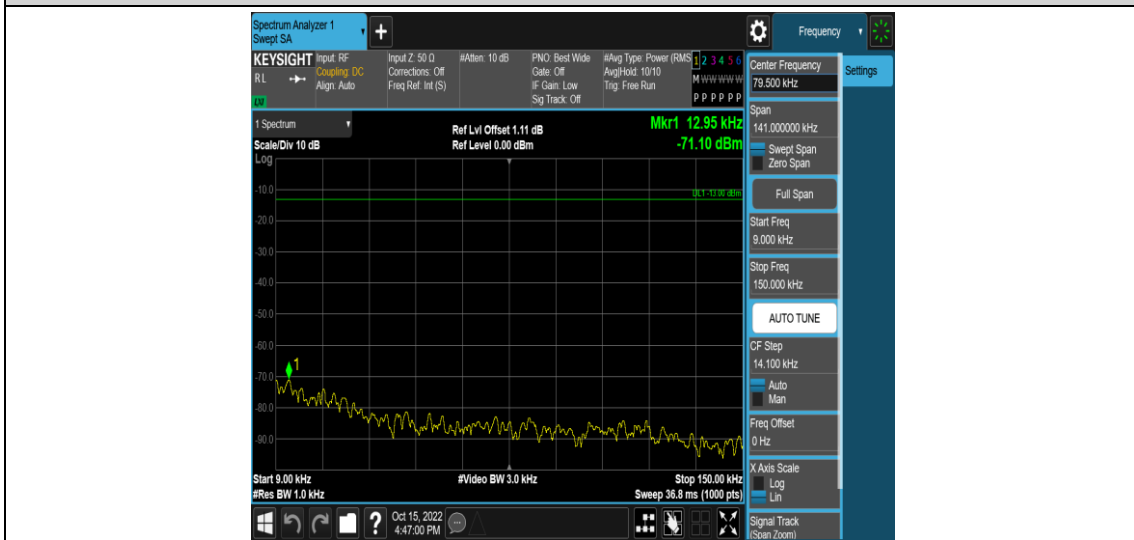

Band7-10MHz-16QAM-21100-1RB#0-Range5:3000~26500MHz

Band7-10MHz-16QAM-21400-1RB#0-Range1:0.009~0.15MHz

Band7-10MHz-16QAM-21400-1RB#0-Range2:0.15~30MHz

Band7-10MHz-16QAM-21400-1RB#0-Range3:30~1000MHz

Band7-10MHz-16QAM-21400-1RB#0-Range4:1000~3000MHz

Band7-10MHz-16QAM-21400-1RB#0-Range5:3000~26500MHz

Band7-15MHz-QPSK-20825-1RB#0-Range1:0.009~0.15MHz

Band7-15MHz-QPSK-20825-1RB#0-Range2:0.15~30MHz

Band7-15MHz-QPSK-20825-1RB#0-Range3:30~1000MHz

Band7-15MHz-QPSK-20825-1RB#0-Range4:1000~3000MHz

Band7-15MHz-QPSK-20825-1RB#0-Range5:3000~26500MHz

Band7-15MHz-QPSK-21100-1RB#0-Range1:0.009~0.15MHz

Band7-15MHz-QPSK-21100-1RB#0-Range2:0.15~30MHz

Band7-15MHz-QPSK-21100-1RB#0-Range3:30~1000MHz

Band7-15MHz-QPSK-21100-1RB#0-Range4:1000~3000MHz