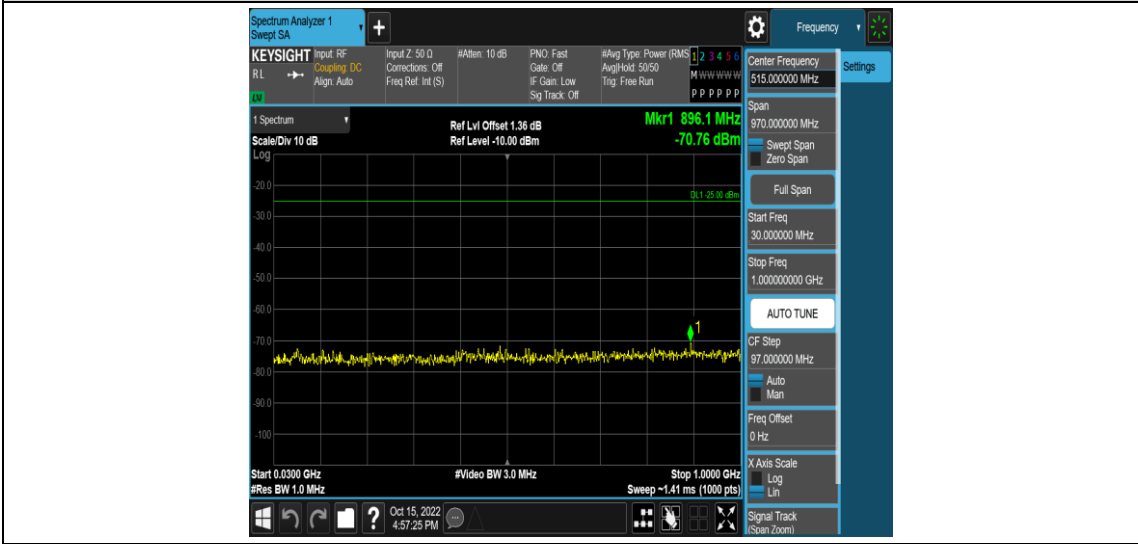

Band7-15MHz-QPSK-21100-1RB#0-Range5:3000~26500MHz

Band7-15MHz-QPSK-21375-1RB#0-Range1:0.009~0.15MHz

Band7-15MHz-QPSK-21375-1RB#0-Range2:0.15~30MHz

Band7-15MHz-QPSK-21375-1RB#0-Range3:30~1000MHz

Band7-15MHz-QPSK-21375-1RB#0-Range4:1000~3000MHz