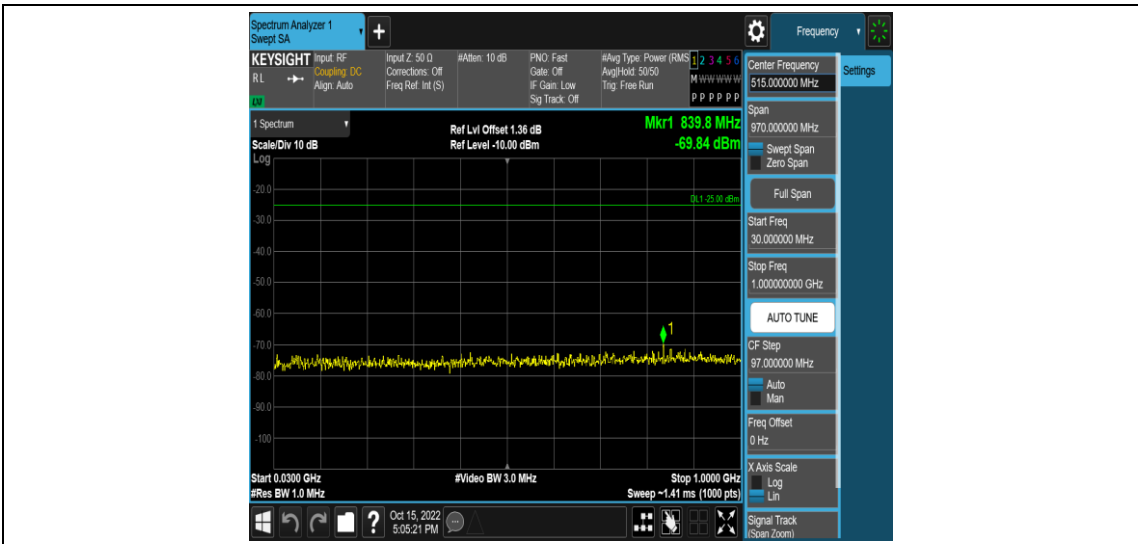

Band7-15MHz-16QAM-21375-1RB#0-Range5:3000~26500MHz

Band7-20MHz-QPSK-20850-1RB#0-Range1:0.009~0.15MHz

Band7-20MHz-QPSK-20850-1RB#0-Range2:0.15~30MHz

Band7-20MHz-QPSK-20850-1RB#0-Range3:30~1000MHz

Band7-20MHz-QPSK-20850-1RB#0-Range4:1000~3000MHz