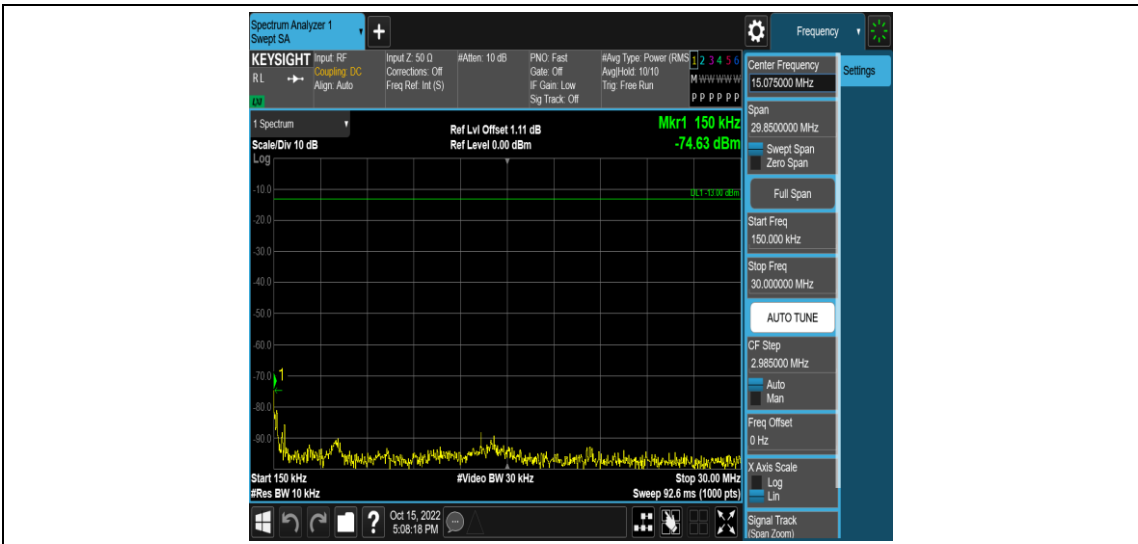

Band7-20MHz-QPSK-21100-1RB#0-Range5:3000~26500MHz

Band7-20MHz-QPSK-21350-1RB#0-Range1:0.009~0.15MHz

Band7-20MHz-QPSK-21350-1RB#0-Range2:0.15~30MHz

Band7-20MHz-QPSK-21350-1RB#0-Range3:30~1000MHz

Band7-20MHz-QPSK-21350-1RB#0-Range4:1000~3000MHz

Band7-20MHz-QPSK-21350-1RB#0-Range5:3000~26500MHz

Band7-20MHz-16QAM-20850-1RB#0-Range1:0.009~0.15MHz

Band7-20MHz-16QAM-20850-1RB#0-Range2:0.15~30MHz

Band7-20MHz-16QAM-20850-1RB#0-Range3:30~1000MHz

Band7-20MHz-16QAM-20850-1RB#0-Range4: 1000~3000MHz