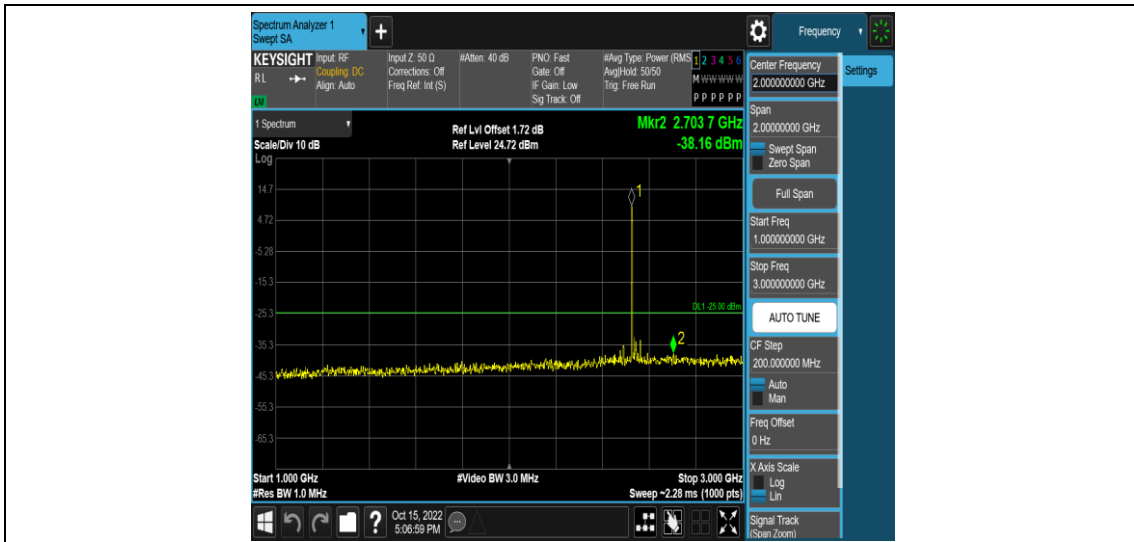

Band7-20MHz-QPSK-20850-1RB#0-Range5:3000~26500MHz

Band7-20MHz-QPSK-21100-1RB#0-Range1:0.009~0.15MHz

Band7-20MHz-QPSK-21100-1RB#0-Range2:0.15~30MHz

Band7-20MHz-QPSK-21100-1RB#0-Range3:30~1000MHz

Band7-20MHz-QPSK-21100-1RB#0-Range4:1000~3000MHz