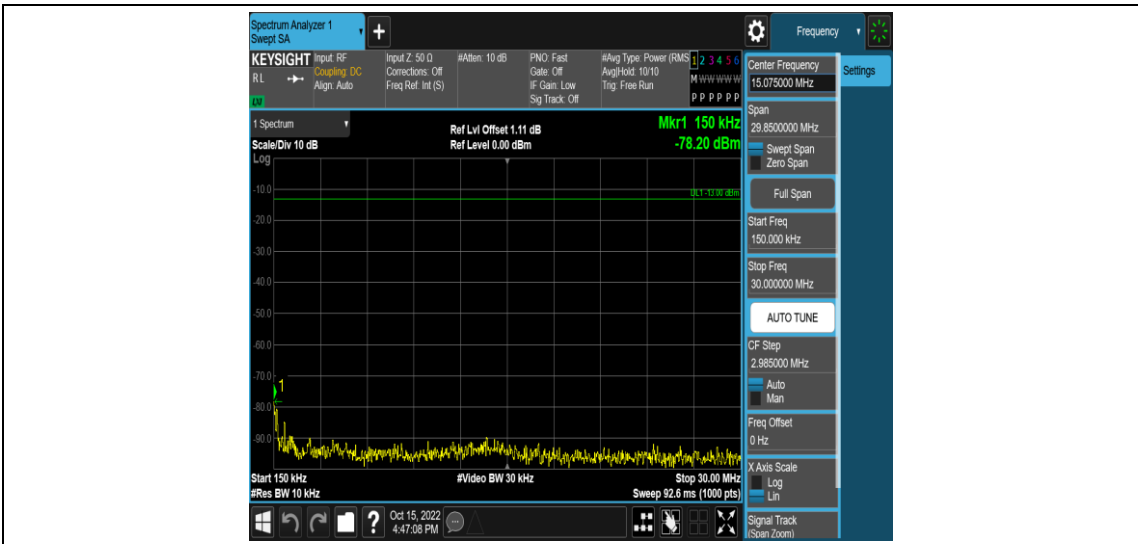

Band7-10MHz-16QAM-21100-1RB#0-Range5:3000~26500MHz

Band7-10MHz-16QAM-21400-1RB#0-Range1:0.009~0.15MHz

Band7-10MHz-16QAM-21400-1RB#0-Range2:0.15~30MHz

Band7-10MHz-16QAM-21400-1RB#0-Range3:30~1000MHz

Band7-10MHz-16QAM-21400-1RB#0-Range4:1000~3000MHz

Band7-10MHz-16QAM-21400-1RB#0-Range5:3000~26500MHz

Band7-15MHz-QPSK-20825-1RB#0-Range1:0.009~0.15MHz

Band7-15MHz-QPSK-20825-1RB#0-Range2:0.15~30MHz

Band7-15MHz-QPSK-20825-1RB#0-Range3:30~1000MHz

Band7-15MHz-QPSK-20825-1RB#0-Range4:1000~3000MHz