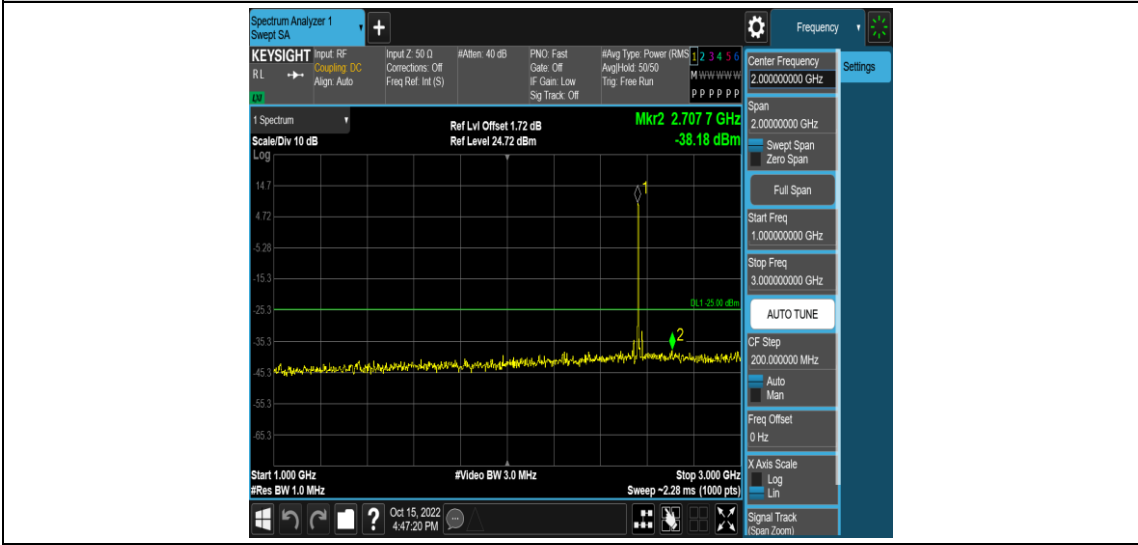

Band7-10MHz-16QAM-21100-1RB#0-Range5:3000~26500MHz

Band7-10MHz-16QAM-21400-1RB#0-Range1:0.009~0.15MHz

Band7-10MHz-16QAM-21400-1RB#0-Range2:0.15~30MHz

Band7-10MHz-16QAM-21400-1RB#0-Range3:30~1000MHz

Band7-10MHz-16QAM-21400-1RB#0-Range4:1000~3000MHz