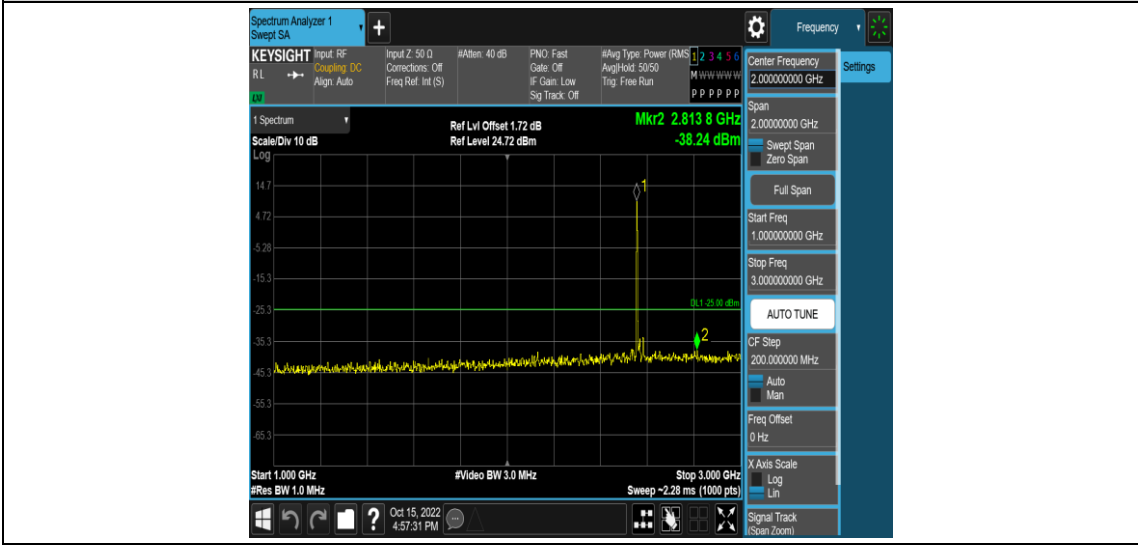

Band7-15MHz-QPSK-21100-1RB#0-Range5:3000~26500MHz

Band7-15MHz-QPSK-21375-1RB#0-Range1:0.009~0.15MHz

Band7-15MHz-QPSK-21375-1RB#0-Range2:0.15~30MHz

Band7-15MHz-QPSK-21375-1RB#0-Range3:30~1000MHz

Band7-15MHz-QPSK-21375-1RB#0-Range4:1000~3000MHz