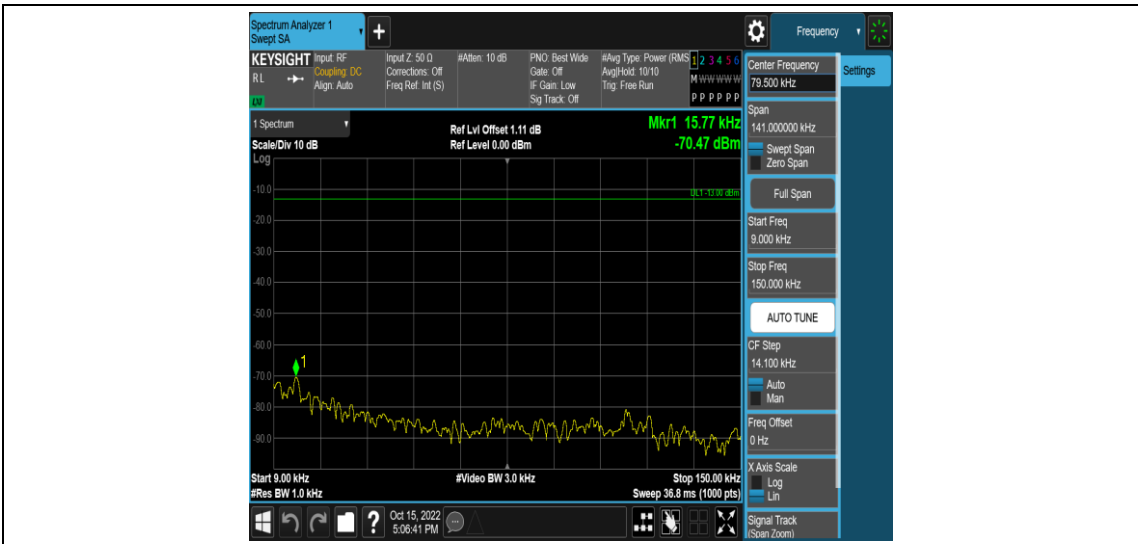

Band7-15MHz-16QAM-21375-1RB#0-Range5:3000~26500MHz

Band7-20MHz-QPSK-20850-1RB#0-Range1:0.009~0.15MHz

Band7-20MHz-QPSK-20850-1RB#0-Range2:0.15~30MHz

Band7-20MHz-QPSK-20850-1RB#0-Range3:30~1000MHz

Band7-20MHz-QPSK-20850-1RB#0-Range4:1000~3000MHz

Band7-20MHz-QPSK-20850-1RB#0-Range5:3000~26500MHz

Band7-20MHz-QPSK-21100-1RB#0-Range1:0.009~0.15MHz

Band7-20MHz-QPSK-21100-1RB#0-Range2:0.15~30MHz

Band7-20MHz-QPSK-21100-1RB#0-Range3:30~1000MHz

Band7-20MHz-QPSK-21100-1RB#0-Range4:1000~3000MHz