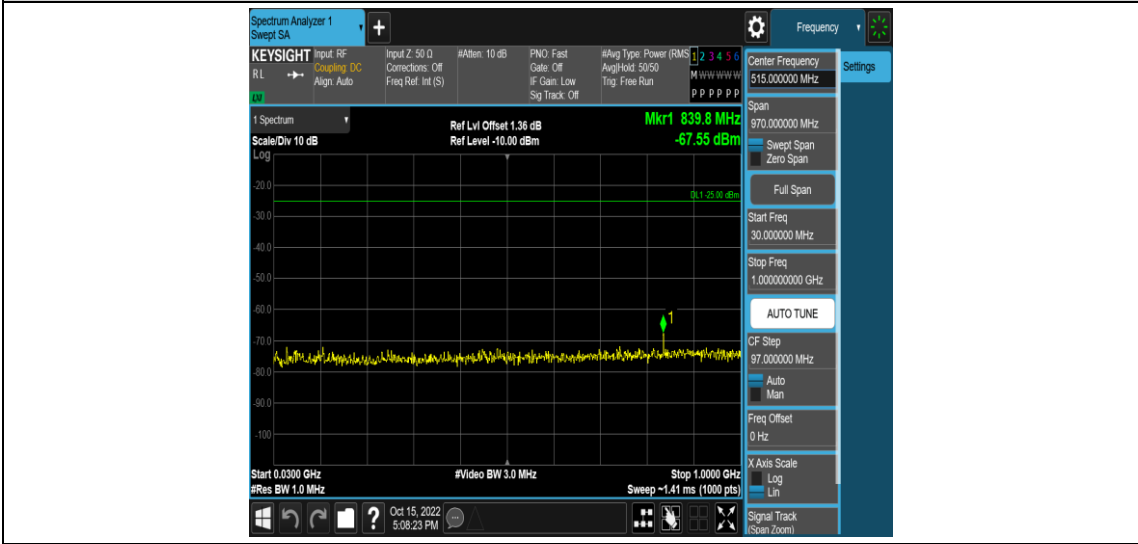

Band7-20MHz-QPSK-21100-1RB#0-Range5:3000~26500MHz

Band7-20MHz-QPSK-21350-1RB#0-Range1:0.009~0.15MHz

Band7-20MHz-QPSK-21350-1RB#0-Range2:0.15~30MHz

Band7-20MHz-QPSK-21350-1RB#0-Range3:30~1000MHz

Band7-20MHz-QPSK-21350-1RB#0-Range4:1000~3000MHz