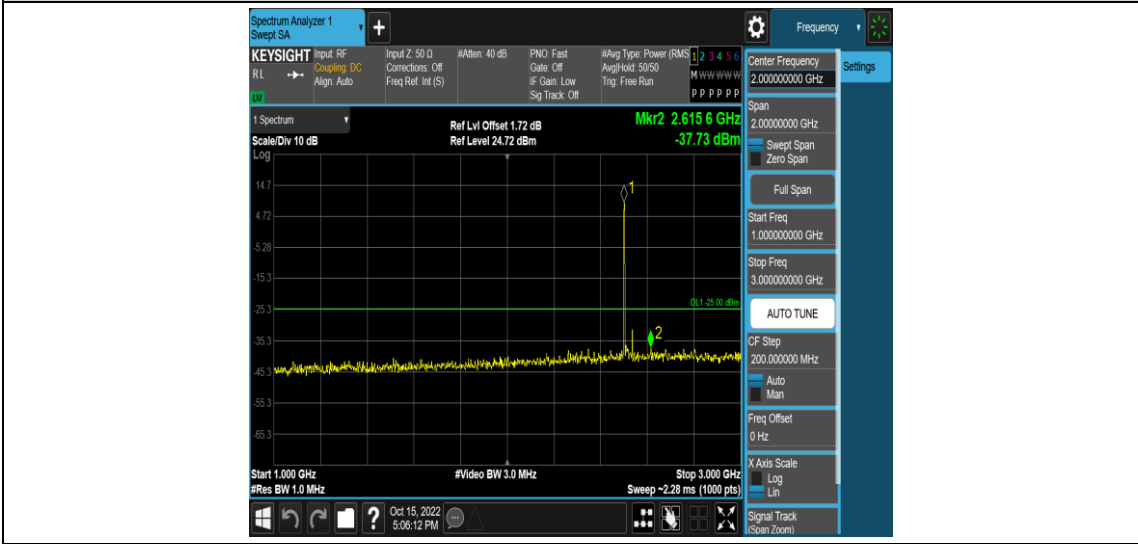

Band7-20MHz-QPSK-21350-1RB#0-Range5:3000~26500MHz

Band7-20MHz-16QAM-20850-1RB#0-Range1:0.009~0.15MHz

Band7-20MHz-16QAM-20850-1RB#0-Range2:0.15~30MHz

Band7-20MHz-16QAM-20850-1RB#0-Range3:30~1000MHz

Band7-20MHz-16QAM-20850-1RB#0-Range4: 1000~3000MHz

Band7-20MHz-16QAM-20850-1RB#0-Range5:3000~26500MHz

Band7-20MHz-16QAM-21100-1RB#0-Range1:0.009~0.15MHz

Band7-20MHz-16QAM-21100-1RB#0-Range2:0.15~30MHz

Band7-20MHz-16QAM-21100-1RB#0-Range3:30~1000MHz

Band7-20MHz-16QAM-21100-1RB#0-Range4:1000~3000MHz