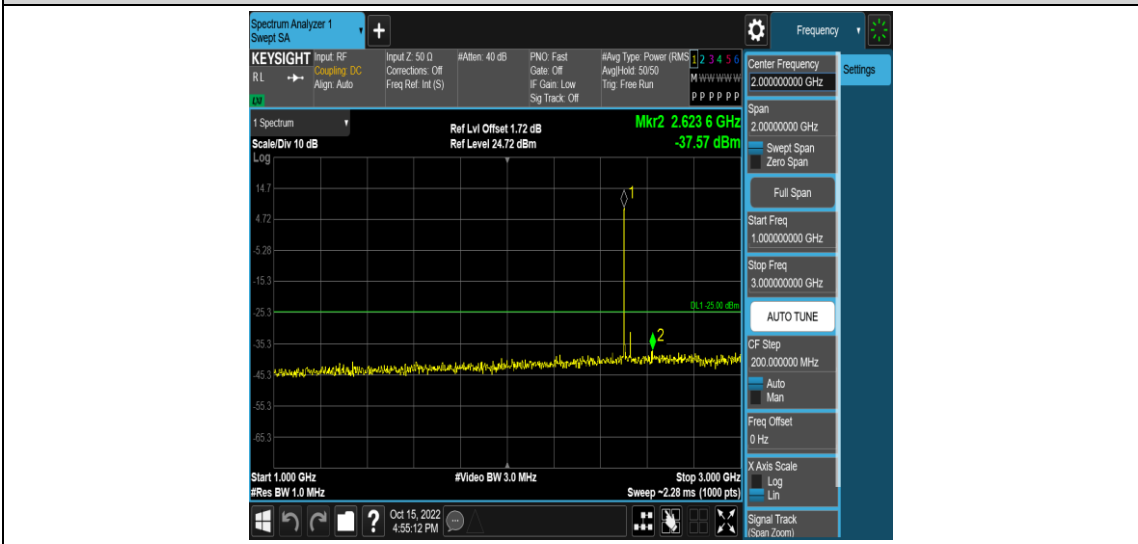

Band7-15MHz-QPSK-21375-1RB#0-Range5:3000~26500MHz

Band7-15MHz-16QAM-20825-1RB#0-Range1:0.009~0.15MHz

Band7-15MHz-16QAM-20825-1RB#0-Range2:0.15~30MHz

Band7-15MHz-16QAM-20825-1RB#0-Range3:30~1000MHz

Band7-15MHz-16QAM-20825-1RB#0-Range4: 1000~3000MHz