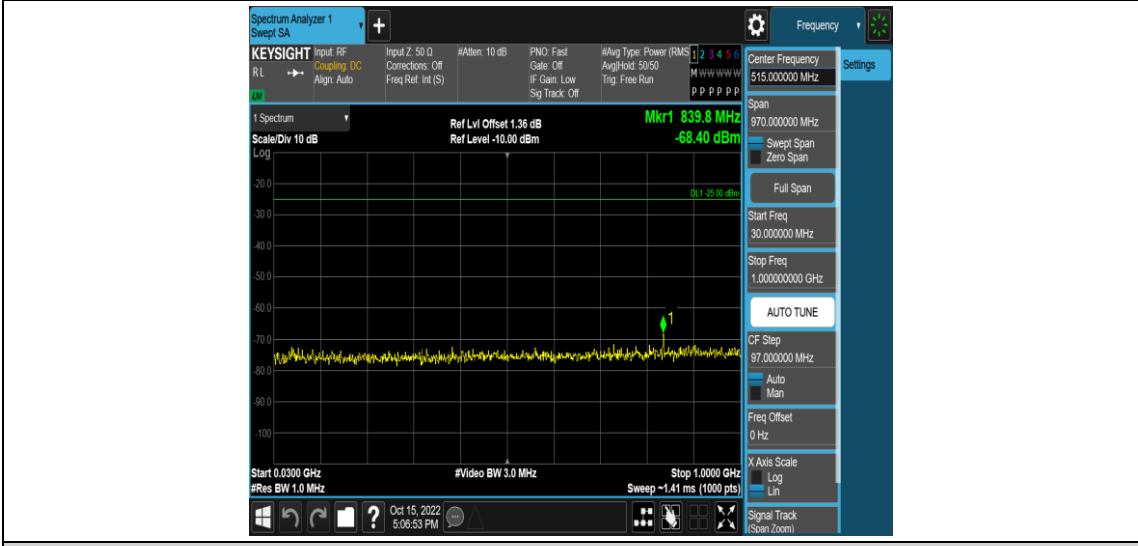

Band7-20MHz-QPSK-20850-1RB#0-Range5:3000~26500MHz

Band7-20MHz-QPSK-21100-1RB#0-Range1:0.009~0.15MHz

Band7-20MHz-QPSK-21100-1RB#0-Range2:0.15~30MHz

Band7-20MHz-QPSK-21100-1RB#0-Range3:30~1000MHz

Band7-20MHz-QPSK-21100-1RB#0-Range4:1000~3000MHz