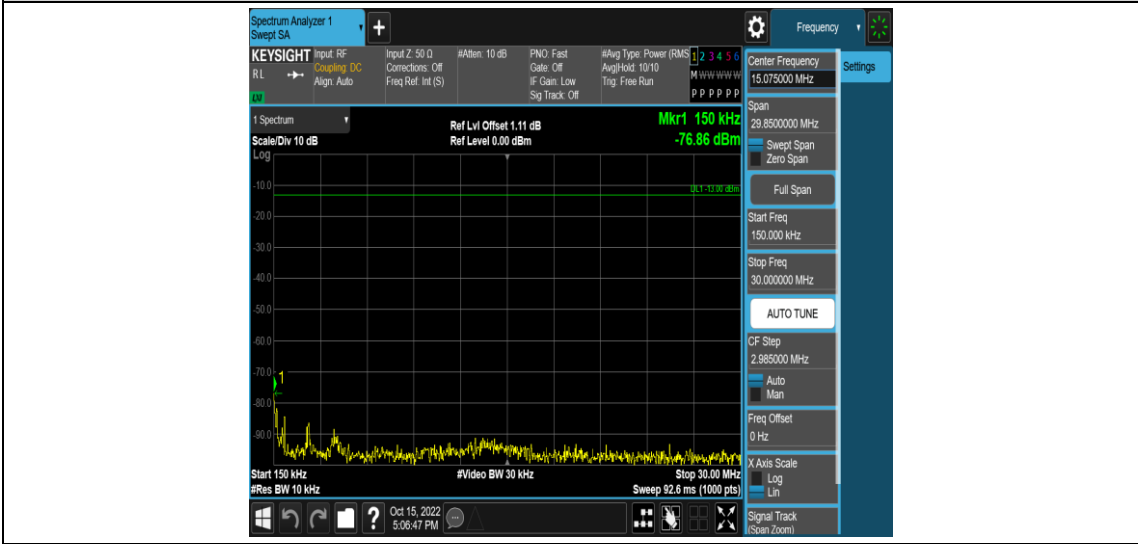

Band7-20MHz-QPSK-21100-1RB#0-Range2:0.15~30MHz

Band7-20MHz-QPSK-21100-1RB#0-Range3:30~1000MHz