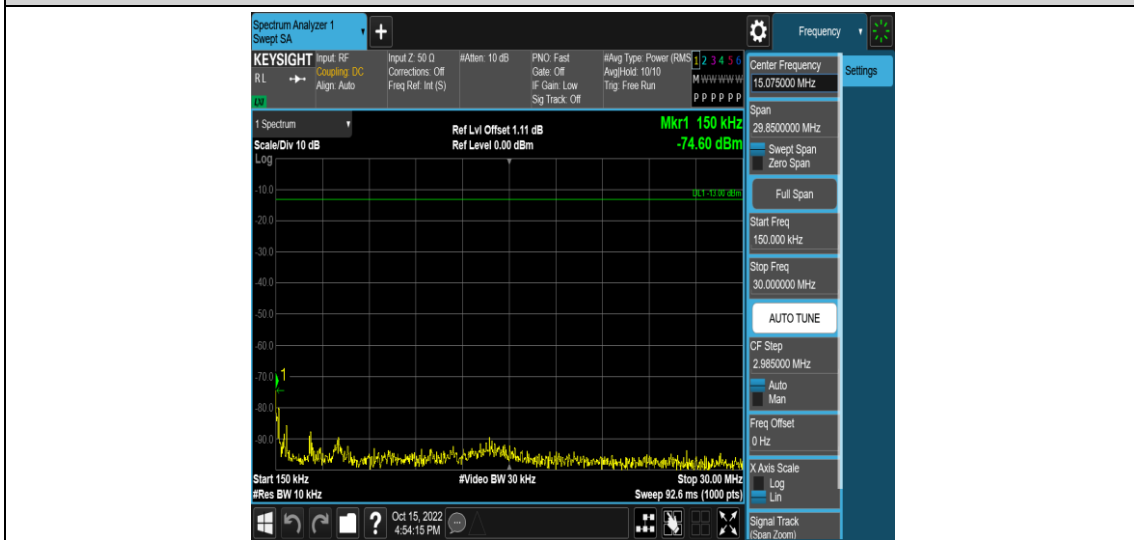

Band7-10MHz-16QAM-21100-1RB#0-Range5:3000~26500MHz

Band7-10MHz-16QAM-21400-1RB#0-Range1:0.009~0.15MHz

Band7-10MHz-16QAM-21400-1RB#0-Range2:0.15~30MHz

Band7-10MHz-16QAM-21400-1RB#0-Range3:30~1000MHz

Band7-10MHz-16QAM-21400-1RB#0-Range4:1000~3000MHz

Band7-10MHz-16QAM-21400-1RB#0-Range5:3000~26500MHz

Band7-15MHz-QPSK-20825-1RB#0-Range1:0.009~0.15MHz

Band7-15MHz-QPSK-20825-1RB#0-Range2:0.15~30MHz

Band7-15MHz-QPSK-20825-1RB#0-Range3:30~1000MHz

Band7-15MHz-QPSK-20825-1RB#0-Range4:1000~3000MHz

Band7-15MHz-QPSK-20825-1RB#0-Range5:3000~26500MHz

Band7-15MHz-QPSK-21100-1RB#0-Range1:0.009~0.15MHz

Band7-15MHz-QPSK-21100-1RB#0-Range2:0.15~30MHz

Band7-15MHz-QPSK-21100-1RB#0-Range3:30~1000MHz

Band7-15MHz-QPSK-21100-1RB#0-Range4:1000~3000MHz