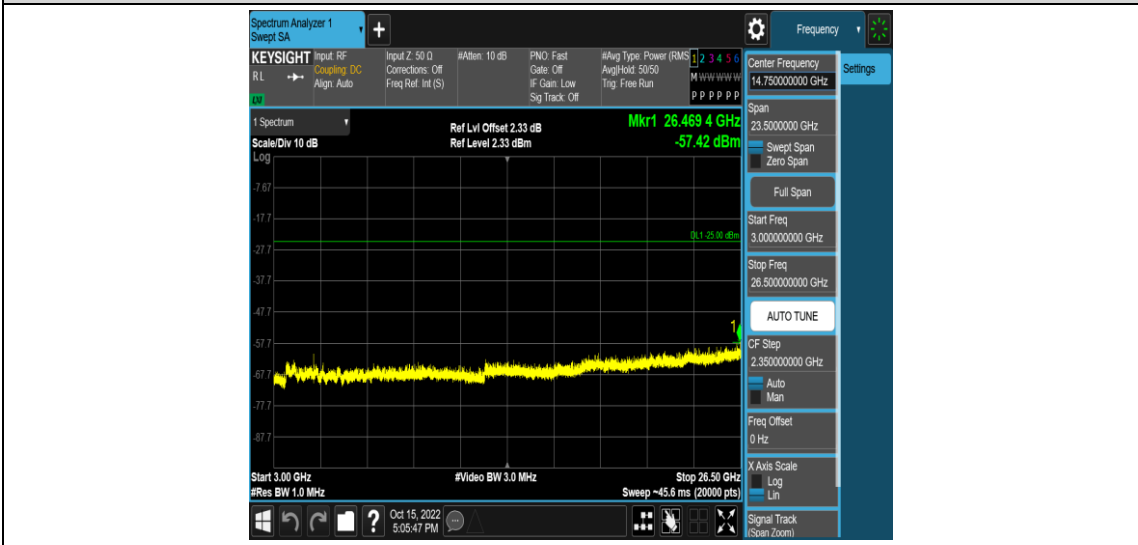

Band7-20MHz-QPSK-20850-1RB#0-Range5:3000~26500MHz

Band7-20MHz-QPSK-21100-1RB#0-Range1:0.009~0.15MHz