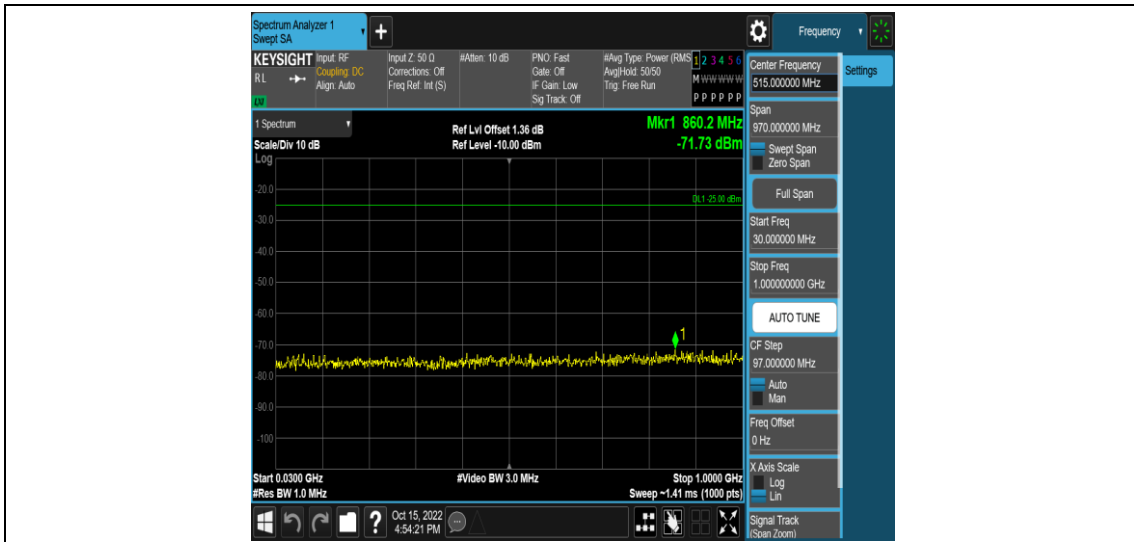

Band7-10MHz-16QAM-21400-1RB#0-Range5:3000~26500MHz

Band7-15MHz-QPSK-20825-1RB#0-Range1:0.009~0.15MHz

Band7-15MHz-QPSK-20825-1RB#0-Range2:0.15~30MHz

Band7-15MHz-QPSK-20825-1RB#0-Range3:30~1000MHz

Band7-15MHz-QPSK-20825-1RB#0-Range4:1000~3000MHz

Band7-15MHz-QPSK-20825-1RB#0-Range5:3000~26500MHz

Band7-15MHz-QPSK-21100-1RB#0-Range1:0.009~0.15MHz

Band7-15MHz-QPSK-21100-1RB#0-Range2:0.15~30MHz

Band7-15MHz-QPSK-21100-1RB#0-Range3:30~1000MHz

Band7-15MHz-QPSK-21100-1RB#0-Range4:1000~3000MHz