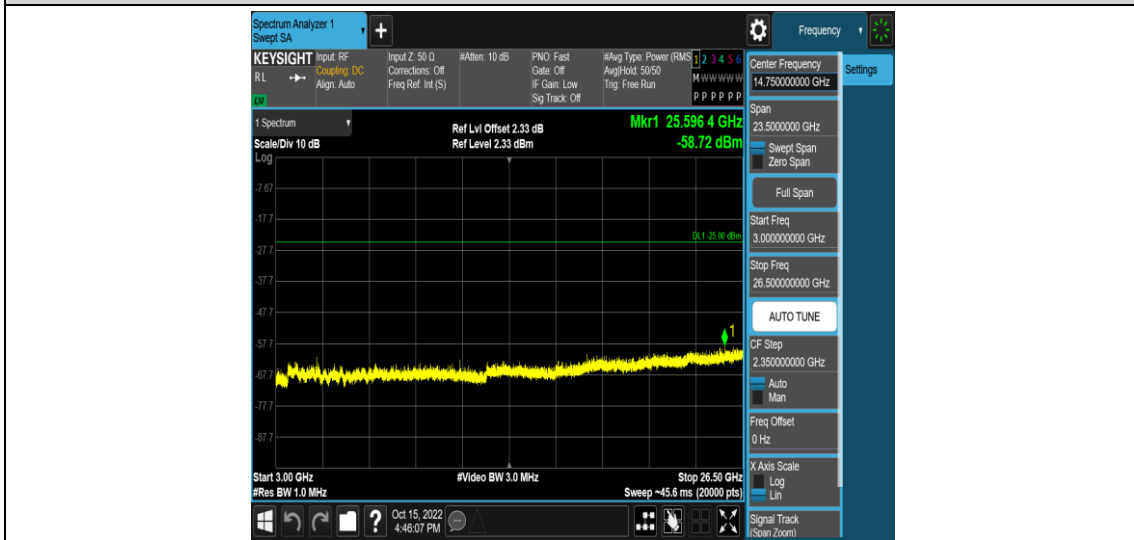

Band7-10MHz-16QAM-21100-1RB#0-Range5:3000~26500MHz

Band7-10MHz-16QAM-21400-1RB#0-Range1:0.009~0.15MHz

Band7-10MHz-16QAM-21400-1RB#0-Range2:0.15~30MHz

Band7-10MHz-16QAM-21400-1RB#0-Range3:30~1000MHz

Band7-10MHz-16QAM-21400-1RB#0-Range4:1000~3000MHz

Band7-10MHz-16QAM-21400-1RB#0-Range5:3000~26500MHz

Band7-15MHz-QPSK-20825-1RB#0-Range1:0.009~0.15MHz

Band7-15MHz-QPSK-20825-1RB#0-Range2:0.15~30MHz

Band7-15MHz-QPSK-20825-1RB#0-Range3:30~1000MHz

Band7-15MHz-QPSK-20825-1RB#0-Range4:1000~3000MHz