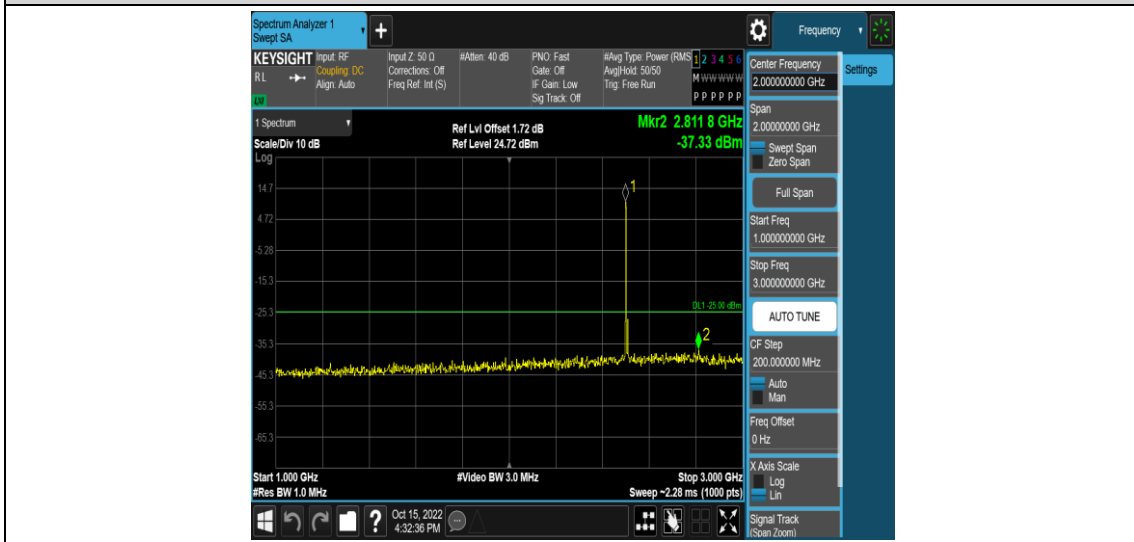

### Test Graphs

Band7-5MHz-QPSK-20775-1RB#0-Range1:0.009~0.15MHz

Band7-5MHz-QPSK-20775-1RB#0-Range2:0.15~30MHz

Band7-5MHz-QPSK-20775-1RB#0-Range3:30~1000MHz

Band7-5MHz-QPSK-20775-1RB#0-Range4:1000~3000MHz