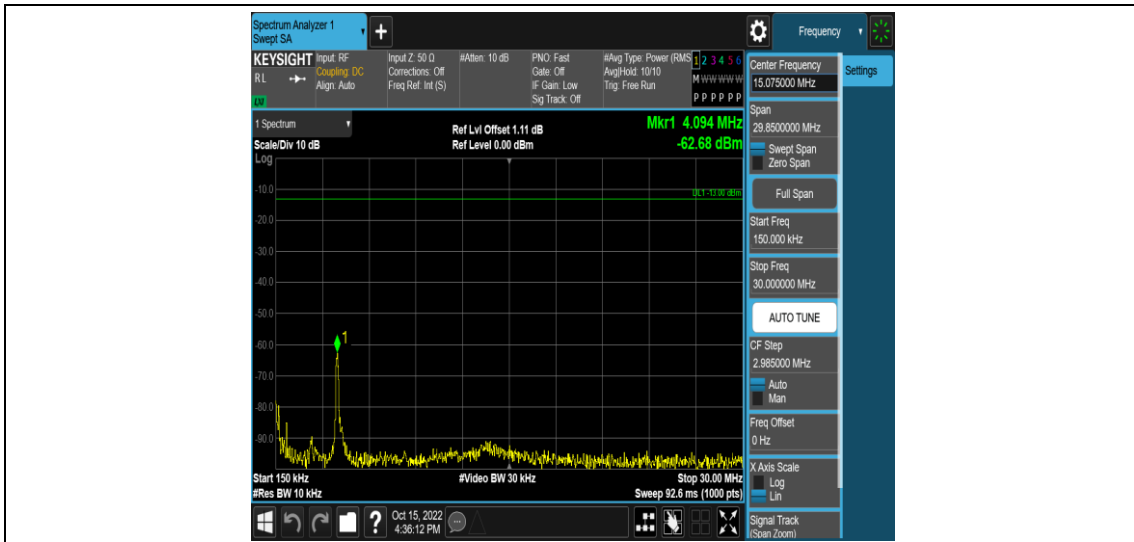

Band7-5MHz-16QAM-20775-1RB#0-Range5:3000~26500MHz

Band7-5MHz-16QAM-21100-1RB#0-Range1:0.009~0.15MHz

Band7-5MHz-16QAM-21100-1RB#0-Range2:0.15~30MHz

Band7-5MHz-16QAM-21100-1RB#0-Range3:30~1000MHz

Band7-5MHz-16QAM-21100-1RB#0-Range4:1000~3000MHz

Band7-5MHz-16QAM-21100-1RB#0-Range5:3000~26500MHz

Band7-5MHz-16QAM-21425-1RB#0-Range1:0.009~0.15MHz

Band7-5MHz-16QAM-21425-1RB#0-Range2:0.15~30MHz

Band7-5MHz-16QAM-21425-1RB#0-Range3:30~1000MHz

Band7-5MHz-16QAM-21425-1RB#0-Range4:1000~3000MHz