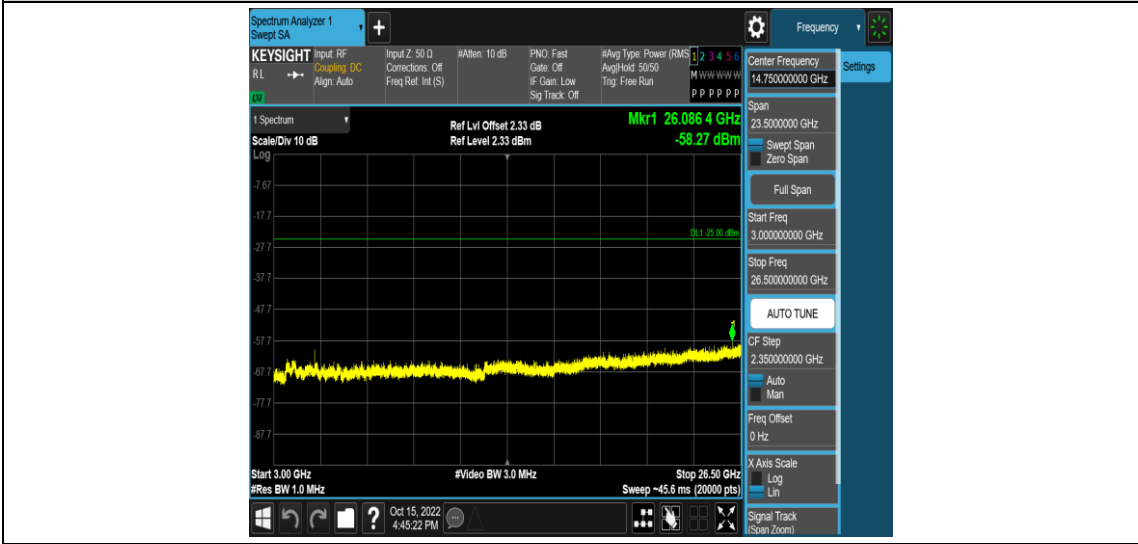

Band7-10MHz-QPSK-21100-1RB#0-Range5:3000~26500MHz