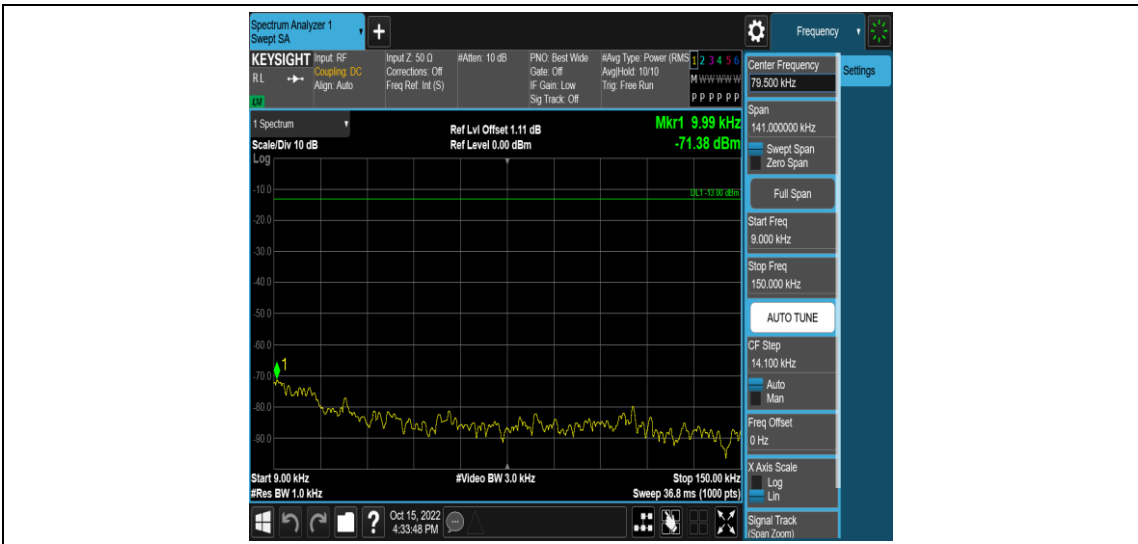

### Test Graphs

Band7-5MHz-QPSK-20775-1RB#0-Range1:0.009~0.15MHz

Band7-5MHz-QPSK-20775-1RB#0-Range2:0.15~30MHz

Band7-5MHz-QPSK-20775-1RB#0-Range3:30~1000MHz

Band7-5MHz-QPSK-20775-1RB#0-Range4:1000~3000MHz

Band7-5MHz-QPSK-20775-1RB#0-Range5:3000~26500MHz

Band7-5MHz-QPSK-21100-1RB#0-Range1:0.009~0.15MHz

Band7-5MHz-QPSK-21100-1RB#0-Range2:0.15~30MHz

Band7-5MHz-QPSK-21100-1RB#0-Range3:30~1000MHz

Band7-5MHz-QPSK-21100-1RB#0-Range4:1000~3000MHz