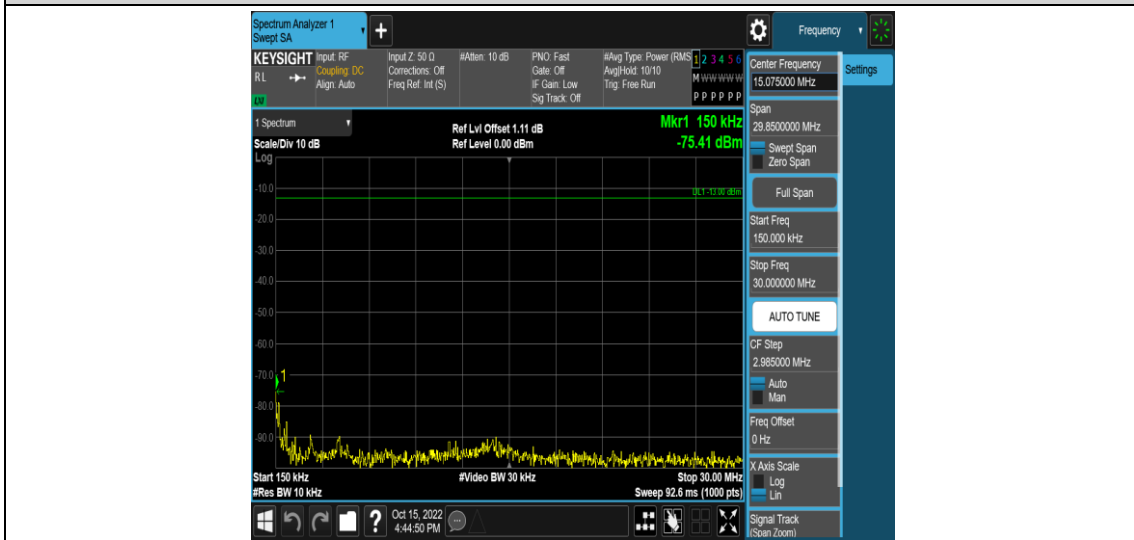

Band7-5MHz-16QAM-21425-1RB#0-Range5:3000~26500MHz

Band7-10MHz-QPSK-20800-1RB#0-Range1:0.009~0.15MHz

Band7-10MHz-QPSK-20800-1RB#0-Range2:0.15~30MHz

Band7-10MHz-QPSK-20800-1RB#0-Range3:30~1000MHz

Band7-10MHz-QPSK-20800-1RB#0-Range4:1000~3000MHz

Band7-10MHz-QPSK-20800-1RB#0-Range5:3000~26500MHz

Band7-10MHz-QPSK-21100-1RB#0-Range1:0.009~0.15MHz

Band7-10MHz-QPSK-21100-1RB#0-Range2:0.15~30MHz

Band7-10MHz-QPSK-21100-1RB#0-Range3:30~1000MHz

Band7-10MHz-QPSK-21100-1RB#0-Range4:1000~3000MHz

Band7-10MHz-QPSK-21100-1RB#0-Range5:3000~26500MHz

Band7-10MHz-QPSK-21400-1RB#0-Range1:0.009~0.15MHz

Band7-10MHz-QPSK-21400-1RB#0-Range2:0.15~30MHz

Band7-10MHz-QPSK-21400-1RB#0-Range3:30~1000MHz

Band7-10MHz-QPSK-21400-1RB#0-Range4:1000~3000MHz