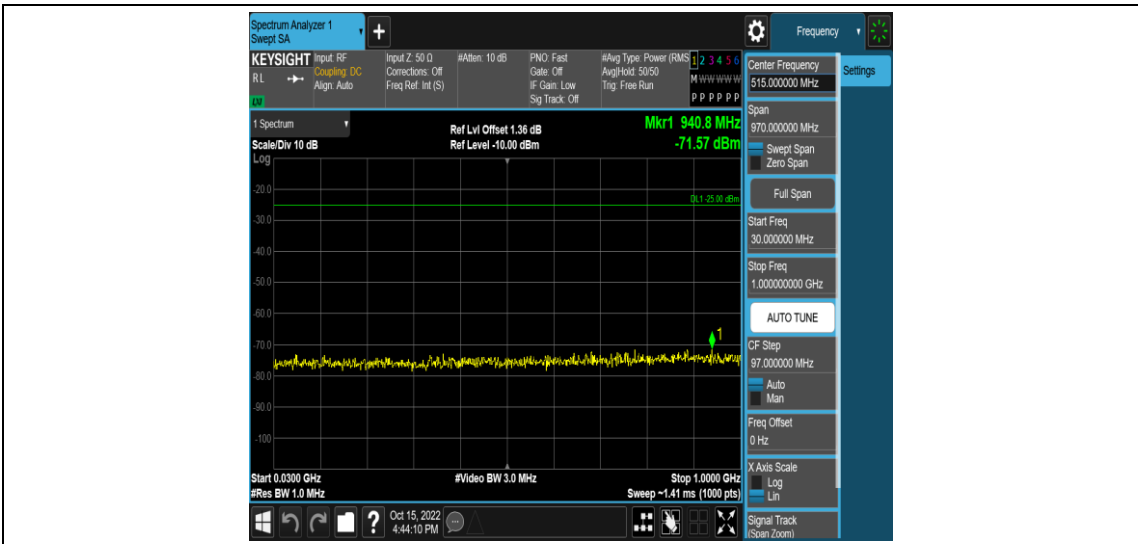

Band7-10MHz-QPSK-21400-1RB#0-Range5:3000~26500MHz

Band7-10MHz-16QAM-20800-1RB#0-Range1:0.009~0.15MHz

Band7-10MHz-16QAM-20800-1RB#0-Range2:0.15~30MHz

Band7-10MHz-16QAM-20800-1RB#0-Range3:30~1000MHz

Band7-10MHz-16QAM-20800-1RB#0-Range4: 1000~3000MHz