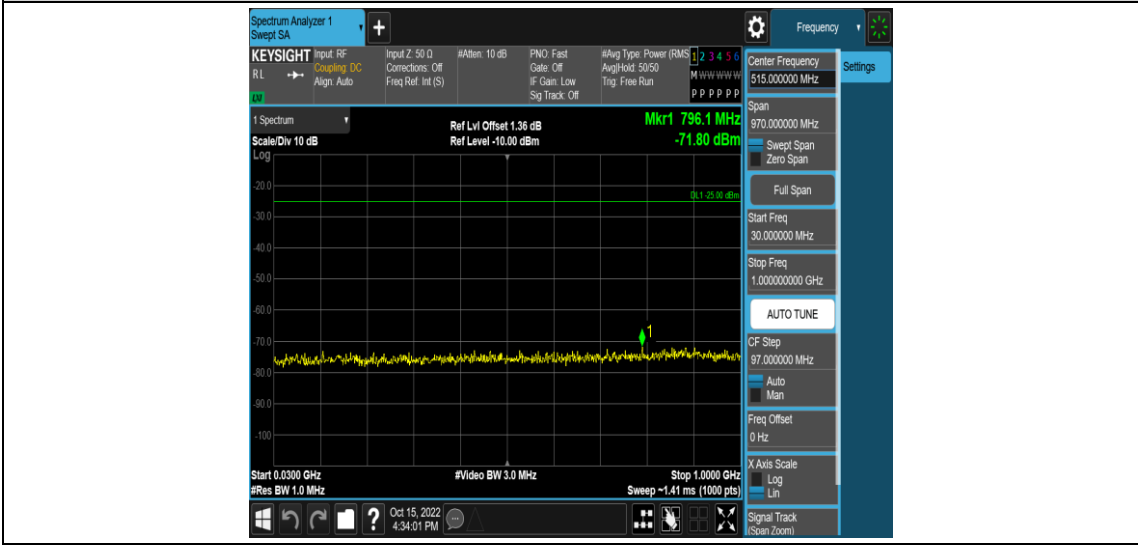

Band7-5MHz-QPSK-20775-1RB#0-Range5:3000~26500MHz

Band7-5MHz-QPSK-21100-1RB#0-Range1:0.009~0.15MHz

Band7-5MHz-QPSK-21100-1RB#0-Range2:0.15~30MHz

Band7-5MHz-QPSK-21100-1RB#0-Range3:30~1000MHz

Band7-5MHz-QPSK-21100-1RB#0-Range4:1000~3000MHz