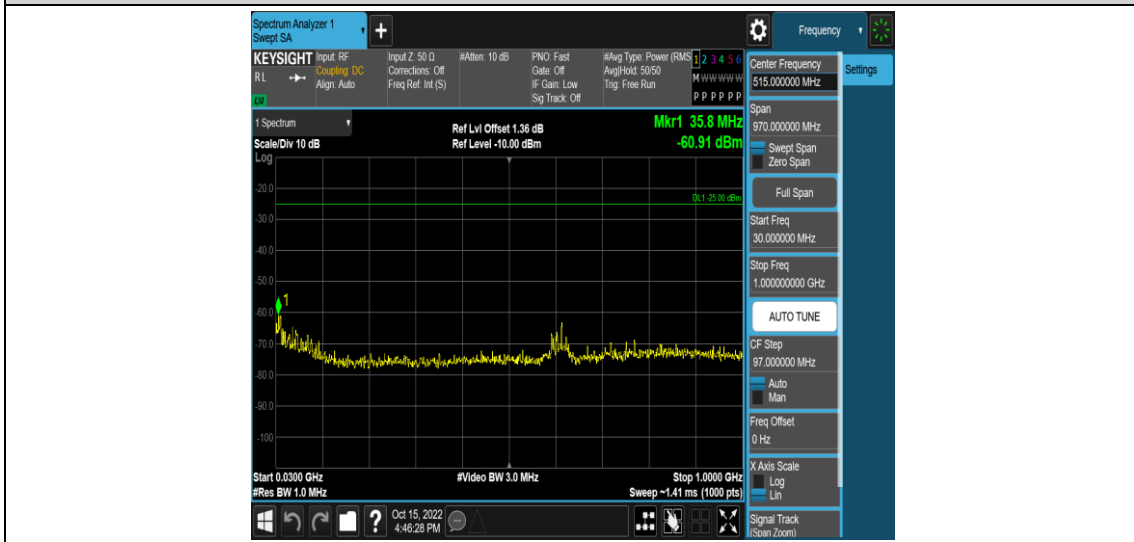

Band7-10MHz-QPSK-21100-1RB#0-Range5:3000~26500MHz

Band7-10MHz-QPSK-21400-1RB#0-Range1:0.009~0.15MHz

Band7-10MHz-QPSK-21400-1RB#0-Range2:0.15~30MHz

Band7-10MHz-QPSK-21400-1RB#0-Range3:30~1000MHz

Band7-10MHz-QPSK-21400-1RB#0-Range4:1000~3000MHz

Band7-10MHz-QPSK-21400-1RB#0-Range5:3000~26500MHz

Band7-10MHz-16QAM-20800-1RB#0-Range1:0.009~0.15MHz

Band7-10MHz-16QAM-20800-1RB#0-Range2:0.15~30MHz

Band7-10MHz-16QAM-20800-1RB#0-Range3:30~1000MHz

Band7-10MHz-16QAM-20800-1RB#0-Range4: 1000~3000MHz