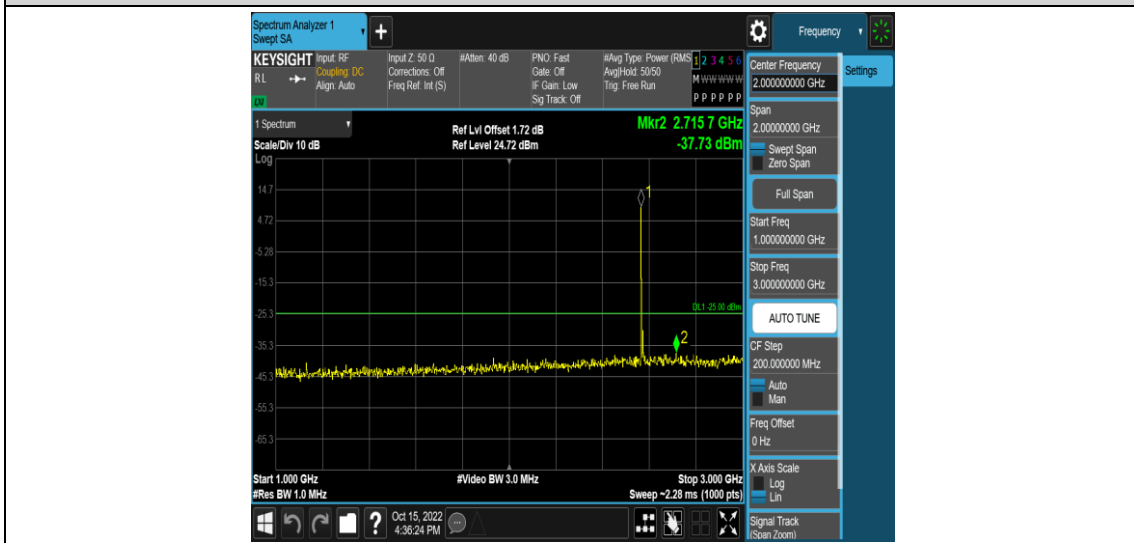

Band7-5MHz-16QAM-21100-1RB#0-Range5:3000~26500MHz

Band7-5MHz-16QAM-21425-1RB#0-Range1:0.009~0.15MHz

Band7-5MHz-16QAM-21425-1RB#0-Range2:0.15~30MHz

Band7-5MHz-16QAM-21425-1RB#0-Range3:30~1000MHz

Band7-5MHz-16QAM-21425-1RB#0-Range4:1000~3000MHz