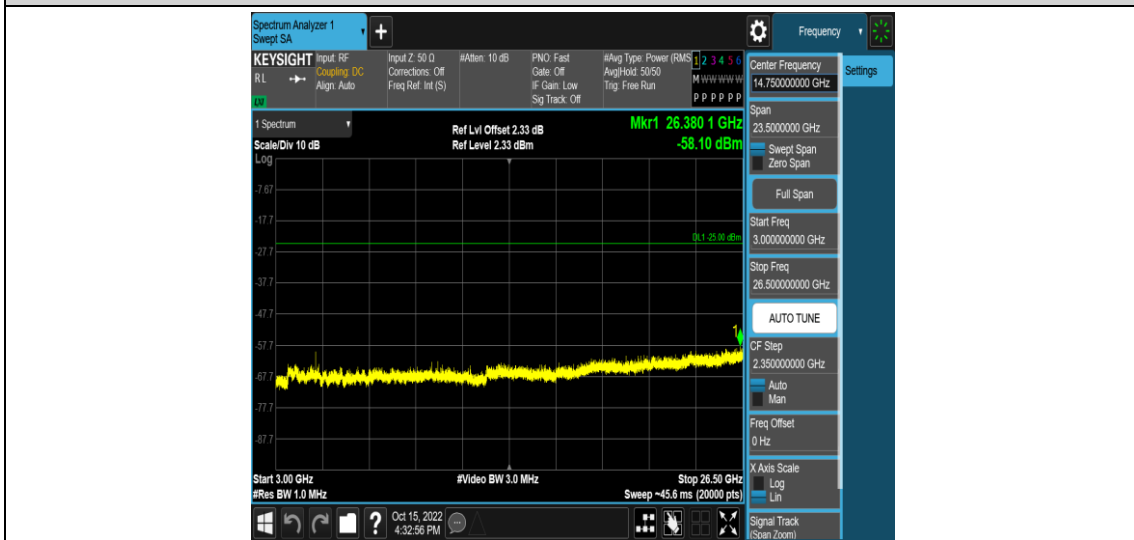

Band7-5MHz-QPSK-20775-1RB#0-Range5:3000~26500MHz