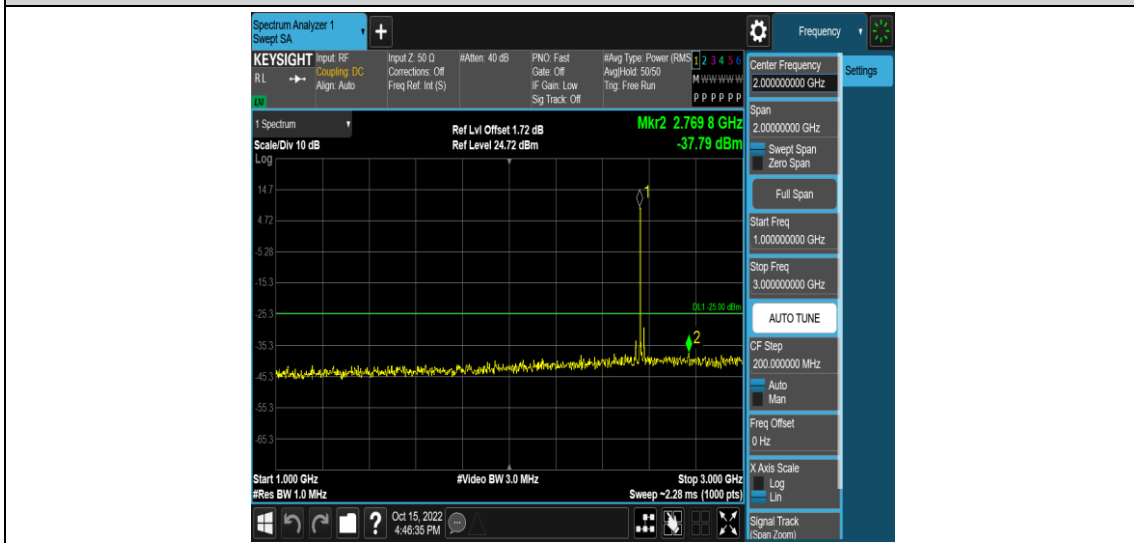

Band7-10MHz-QPSK-21100-1RB#0-Range5:3000~26500MHz

Band7-10MHz-QPSK-21400-1RB#0-Range1:0.009~0.15MHz

Band7-10MHz-QPSK-21400-1RB#0-Range2:0.15~30MHz

Band7-10MHz-QPSK-21400-1RB#0-Range3:30~1000MHz

Band7-10MHz-QPSK-21400-1RB#0-Range4:1000~3000MHz

Band7-10MHz-QPSK-21400-1RB#0-Range5:3000~26500MHz

Band7-10MHz-16QAM-20800-1RB#0-Range1:0.009~0.15MHz

Band7-10MHz-16QAM-20800-1RB#0-Range2:0.15~30MHz

Band7-10MHz-16QAM-20800-1RB#0-Range3:30~1000MHz

Band7-10MHz-16QAM-20800-1RB#0-Range4: 1000~3000MHz