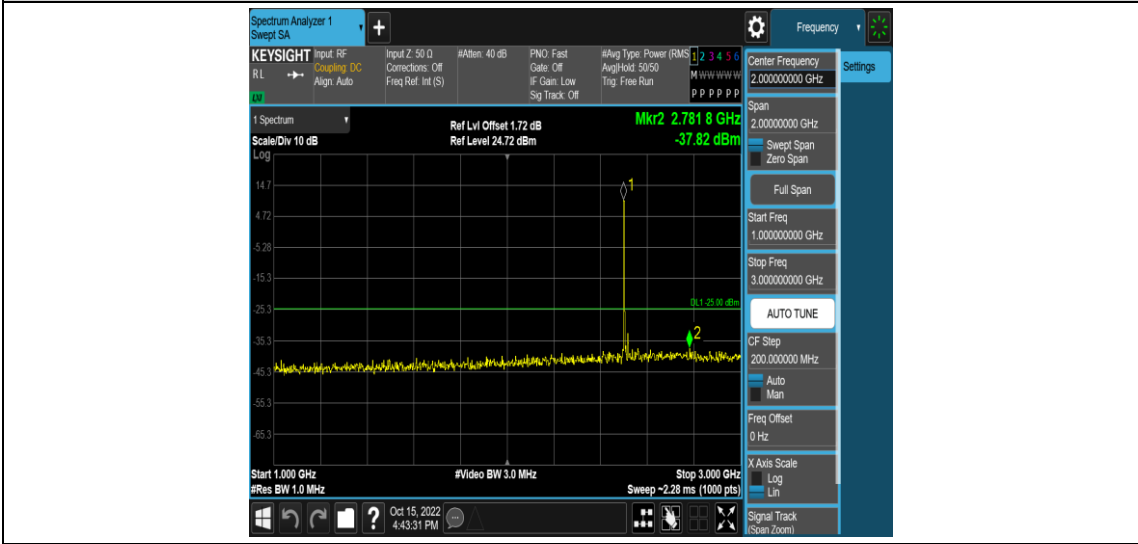

Band7-5MHz-16QAM-21425-1RB#0-Range5:3000~26500MHz

Band7-10MHz-QPSK-20800-1RB#0-Range1:0.009~0.15MHz

Band7-10MHz-QPSK-20800-1RB#0-Range2:0.15~30MHz

Band7-10MHz-QPSK-20800-1RB#0-Range3:30~1000MHz

Band7-10MHz-QPSK-20800-1RB#0-Range4:1000~3000MHz