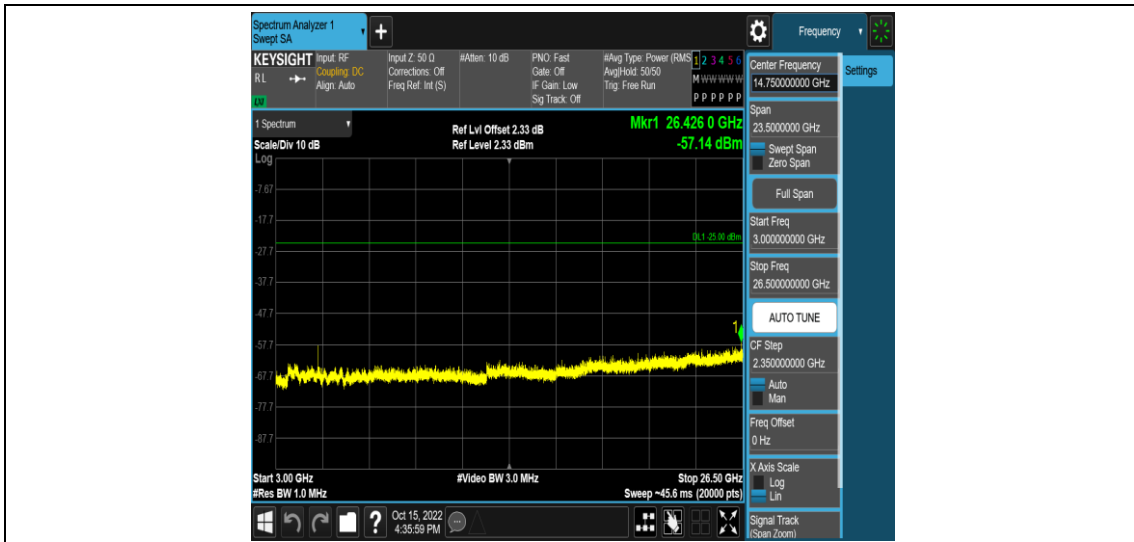

Band7-5MHz-QPSK-21425-1RB#0-Range5:3000~26500MHz