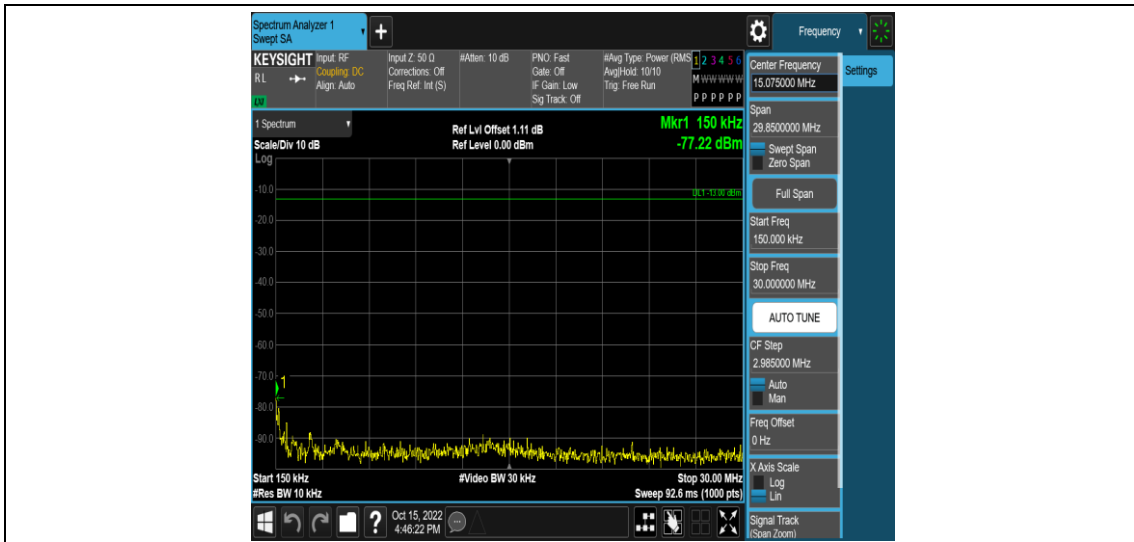

Band7-10MHz-QPSK-21400-1RB#0-Range2:0.15~30MHz