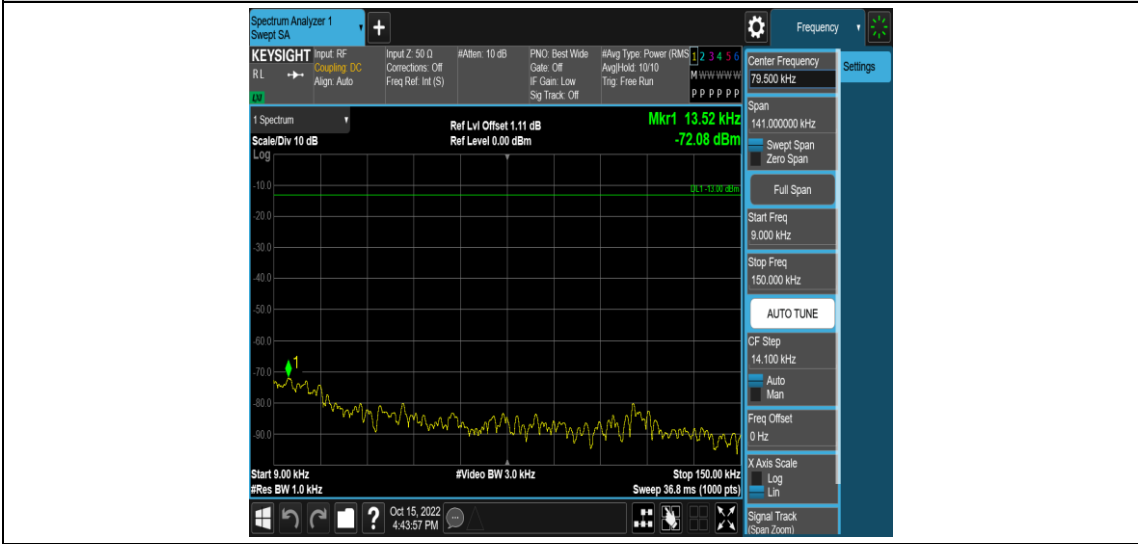

Band7-10MHz-QPSK-21100-1RB#0-Range5:3000~26500MHz

Band7-10MHz-QPSK-21400-1RB#0-Range1:0.009~0.15MHz

Band7-10MHz-QPSK-21400-1RB#0-Range2:0.15~30MHz

Band7-10MHz-QPSK-21400-1RB#0-Range3:30~1000MHz

Band7-10MHz-QPSK-21400-1RB#0-Range4:1000~3000MHz

Band7-10MHz-QPSK-21400-1RB#0-Range5:3000~26500MHz

Band7-10MHz-16QAM-20800-1RB#0-Range1:0.009~0.15MHz

Band7-10MHz-16QAM-20800-1RB#0-Range2:0.15~30MHz

Band7-10MHz-16QAM-20800-1RB#0-Range3:30~1000MHz

Band7-10MHz-16QAM-20800-1RB#0-Range4: 1000~3000MHz