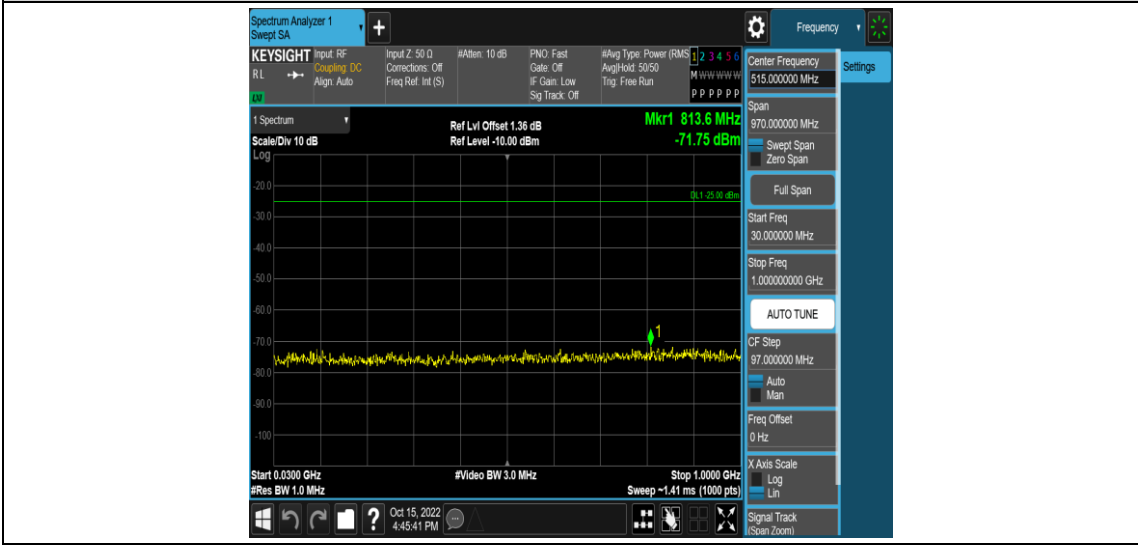

Band7-10MHz-16QAM-20800-1RB#0-Range5:3000~26500MHz

Band7-10MHz-16QAM-21100-1RB#0-Range1:0.009~0.15MHz

Band7-10MHz-16QAM-21100-1RB#0-Range2:0.15~30MHz

Band7-10MHz-16QAM-21100-1RB#0-Range3:30~1000MHz

Band7-10MHz-16QAM-21100-1RB#0-Range4:1000~3000MHz