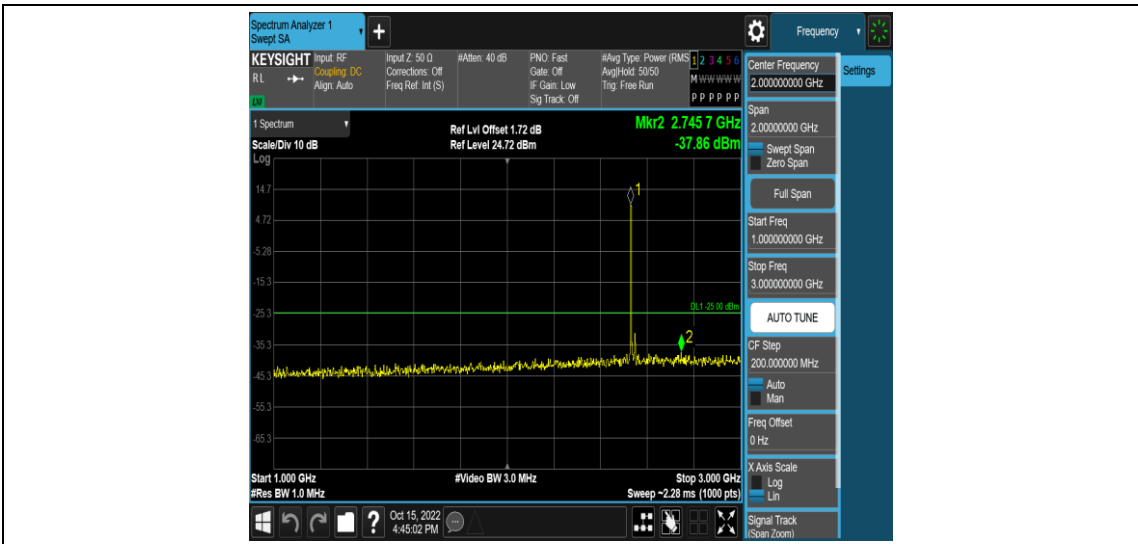

Band7-10MHz-QPSK-20800-1RB#0-Range5:3000~26500MHz

Band7-10MHz-QPSK-21100-1RB#0-Range1:0.009~0.15MHz

Band7-10MHz-QPSK-21100-1RB#0-Range2:0.15~30MHz

Band7-10MHz-QPSK-21100-1RB#0-Range3:30~1000MHz

Band7-10MHz-QPSK-21100-1RB#0-Range4:1000~3000MHz