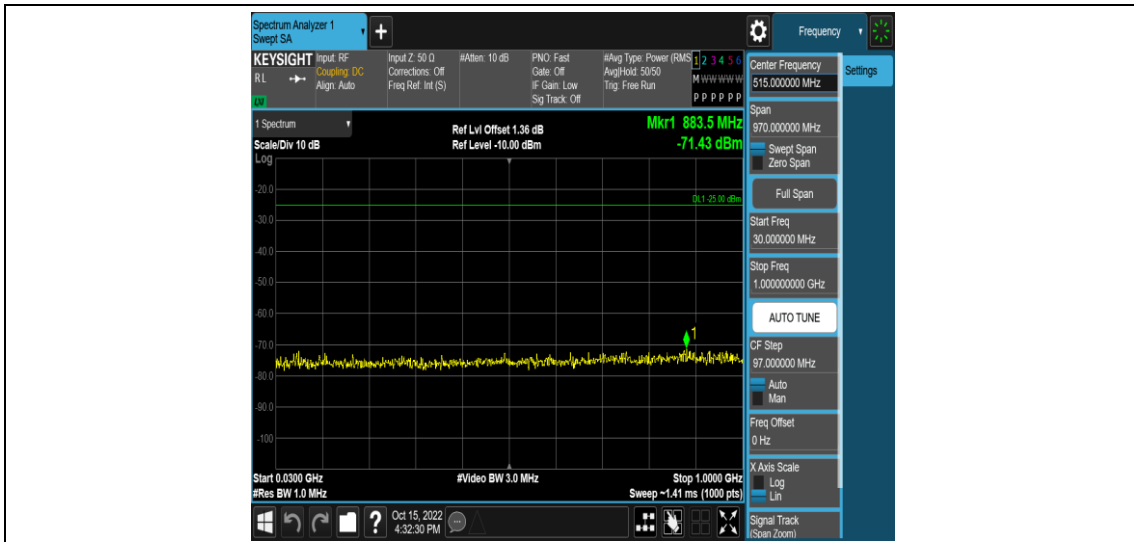

### Test Graphs

Band7-5MHz-QPSK-20775-1RB#0-Range1:0.009~0.15MHz

Band7-5MHz-QPSK-20775-1RB#0-Range2:0.15~30MHz

Band7-5MHz-QPSK-20775-1RB#0-Range3:30~1000MHz

Band7-5MHz-QPSK-20775-1RB#0-Range4:1000~3000MHz