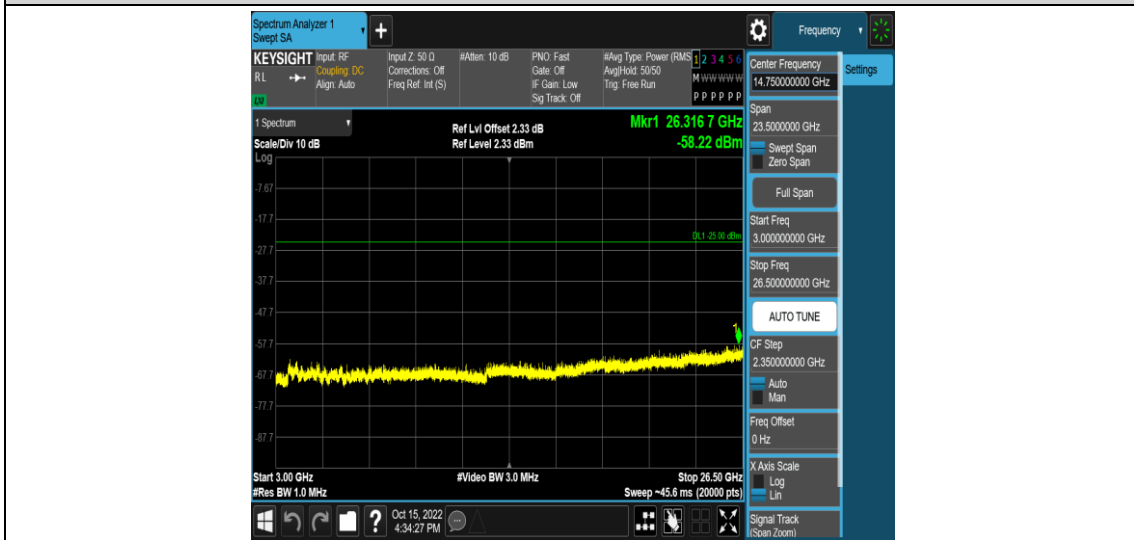

Band7-5MHz-QPSK-21100-1RB#0-Range5:3000~26500MHz