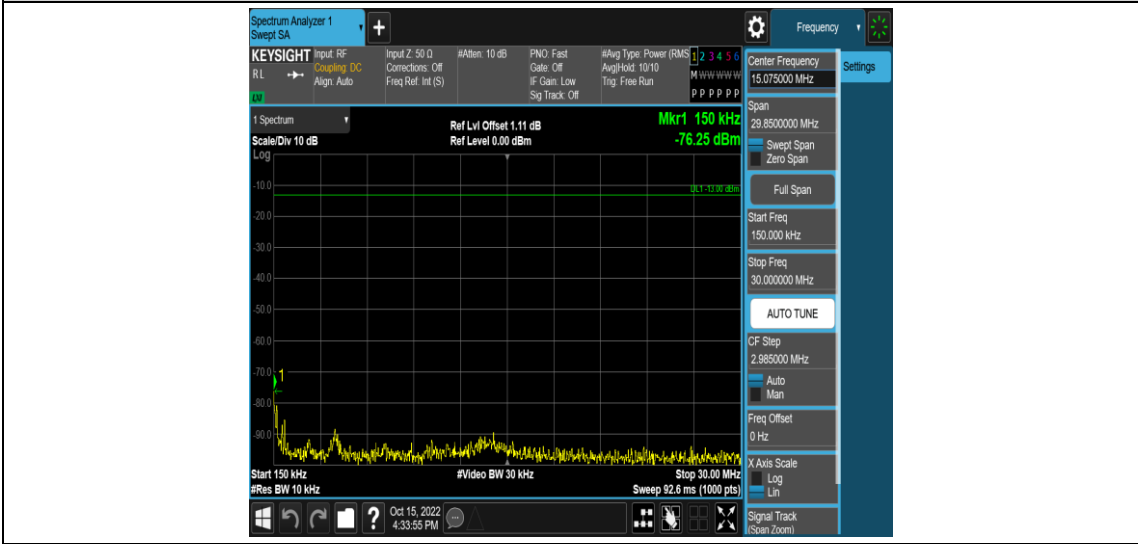

### Test Graphs

Band7-5MHz-QPSK-20775-1RB#0-Range1:0.009~0.15MHz

Band7-5MHz-QPSK-20775-1RB#0-Range2:0.15~30MHz

Band7-5MHz-QPSK-20775-1RB#0-Range3:30~1000MHz

Band7-5MHz-QPSK-20775-1RB#0-Range4:1000~3000MHz

Band7-5MHz-QPSK-20775-1RB#0-Range5:3000~26500MHz

Band7-5MHz-QPSK-21100-1RB#0-Range1:0.009~0.15MHz

Band7-5MHz-QPSK-21100-1RB#0-Range2:0.15~30MHz

Band7-5MHz-QPSK-21100-1RB#0-Range3:30~1000MHz

Band7-5MHz-QPSK-21100-1RB#0-Range4:1000~3000MHz