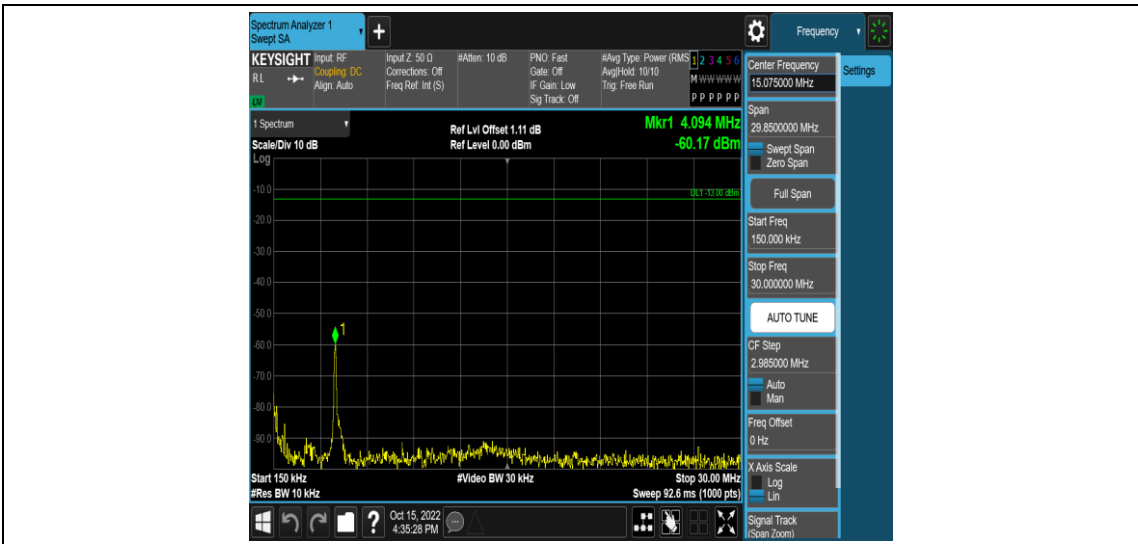

Band7-5MHz-QPSK-21100-1RB#0-Range5:3000~26500MHz

Band7-5MHz-QPSK-21425-1RB#0-Range1:0.009~0.15MHz

Band7-5MHz-QPSK-21425-1RB#0-Range2:0.15~30MHz

Band7-5MHz-QPSK-21425-1RB#0-Range3:30~1000MHz

Band7-5MHz-QPSK-21425-1RB#0-Range4:1000~3000MHz