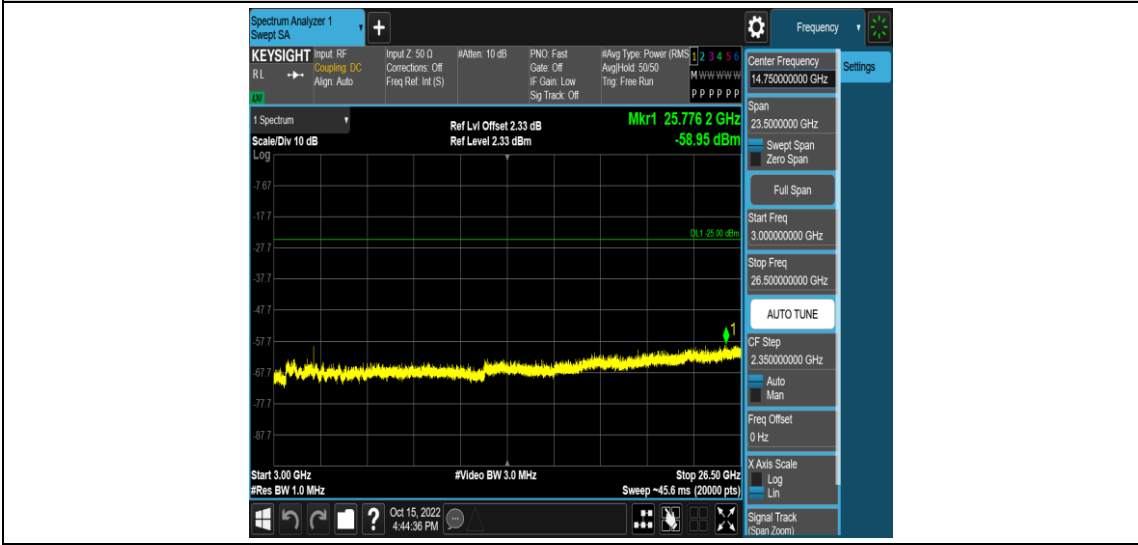

Band7-10MHz-16QAM-20800-1RB#0-Range5:3000~26500MHz