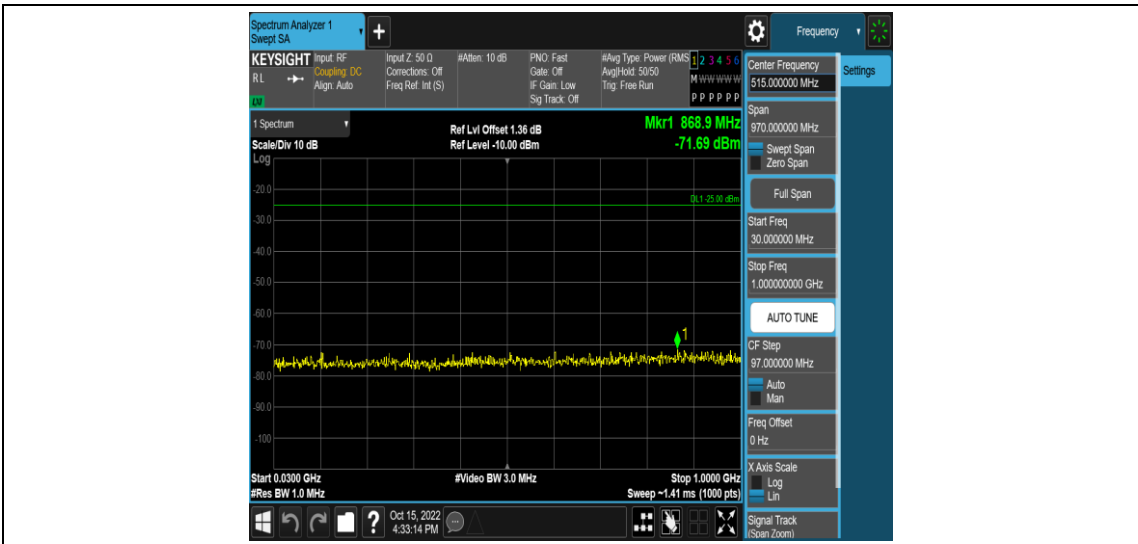

Band7-5MHz-QPSK-21425-1RB#0-Range5:3000~26500MHz

Band7-5MHz-16QAM-20775-1RB#0-Range1:0.009~0.15MHz

Band7-5MHz-16QAM-20775-1RB#0-Range2:0.15~30MHz

Band7-5MHz-16QAM-20775-1RB#0-Range3:30~1000MHz

Band7-5MHz-16QAM-20775-1RB#0-Range4:1000~3000MHz