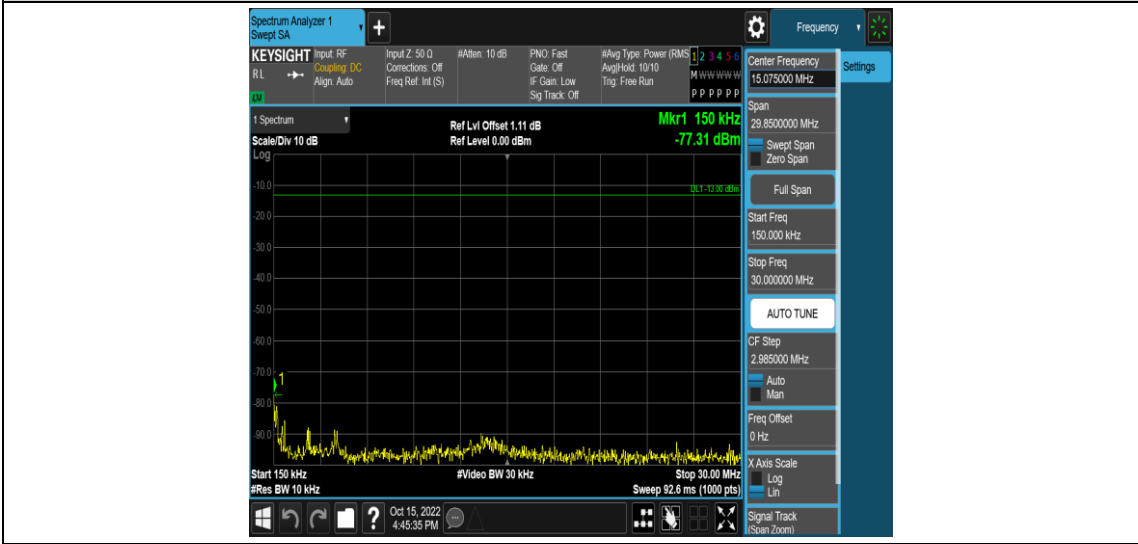

Band7-10MHz-QPSK-21400-1RB#0-Range5:3000~26500MHz

Band7-10MHz-16QAM-20800-1RB#0-Range1:0.009~0.15MHz

Band7-10MHz-16QAM-20800-1RB#0-Range2:0.15~30MHz

Band7-10MHz-16QAM-20800-1RB#0-Range3:30~1000MHz

Band7-10MHz-16QAM-20800-1RB#0-Range4: 1000~3000MHz

Band7-10MHz-16QAM-20800-1RB#0-Range5:3000~26500MHz

Band7-10MHz-16QAM-21100-1RB#0-Range1:0.009~0.15MHz

Band7-10MHz-16QAM-21100-1RB#0-Range2:0.15~30MHz

Band7-10MHz-16QAM-21100-1RB#0-Range3:30~1000MHz

Band7-10MHz-16QAM-21100-1RB#0-Range4:1000~3000MHz