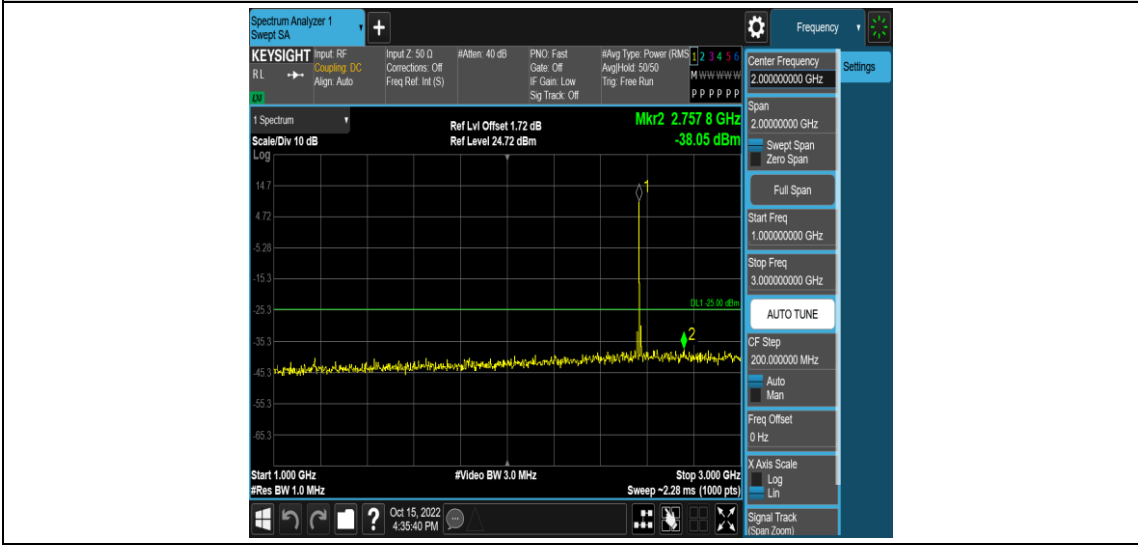

Band7-5MHz-QPSK-21100-1RB#0-Range5:3000~26500MHz

Band7-5MHz-QPSK-21425-1RB#0-Range1:0.009~0.15MHz

Band7-5MHz-QPSK-21425-1RB#0-Range2:0.15~30MHz

Band7-5MHz-QPSK-21425-1RB#0-Range3:30~1000MHz

Band7-5MHz-QPSK-21425-1RB#0-Range4:1000~3000MHz