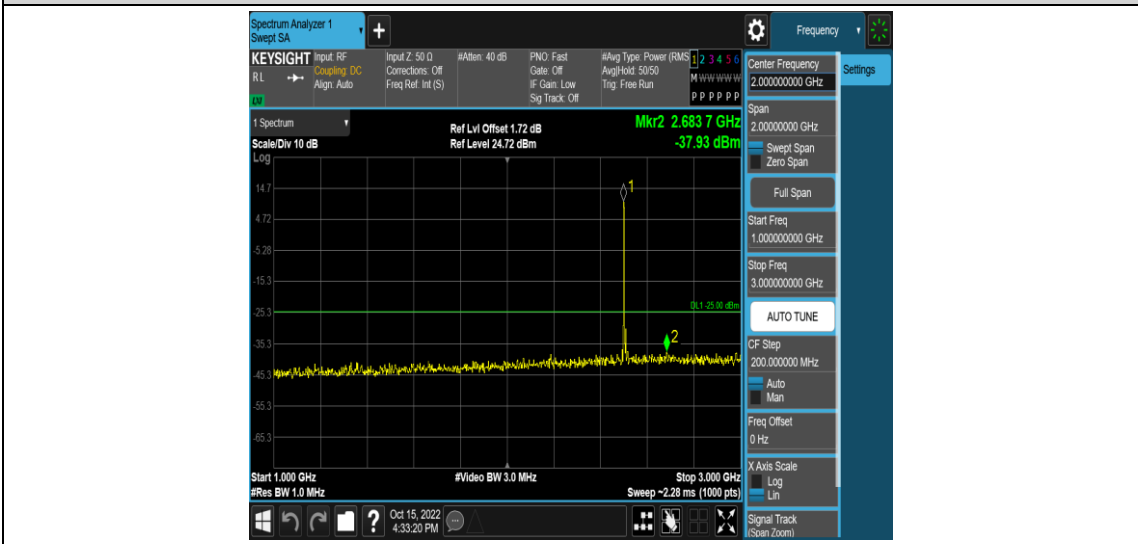

Band7-5MHz-QPSK-21425-1RB#0-Range5:3000~26500MHz

Band7-5MHz-16QAM-20775-1RB#0-Range1:0.009~0.15MHz

Band7-5MHz-16QAM-20775-1RB#0-Range2:0.15~30MHz

Band7-5MHz-16QAM-20775-1RB#0-Range3:30~1000MHz

Band7-5MHz-16QAM-20775-1RB#0-Range4:1000~3000MHz