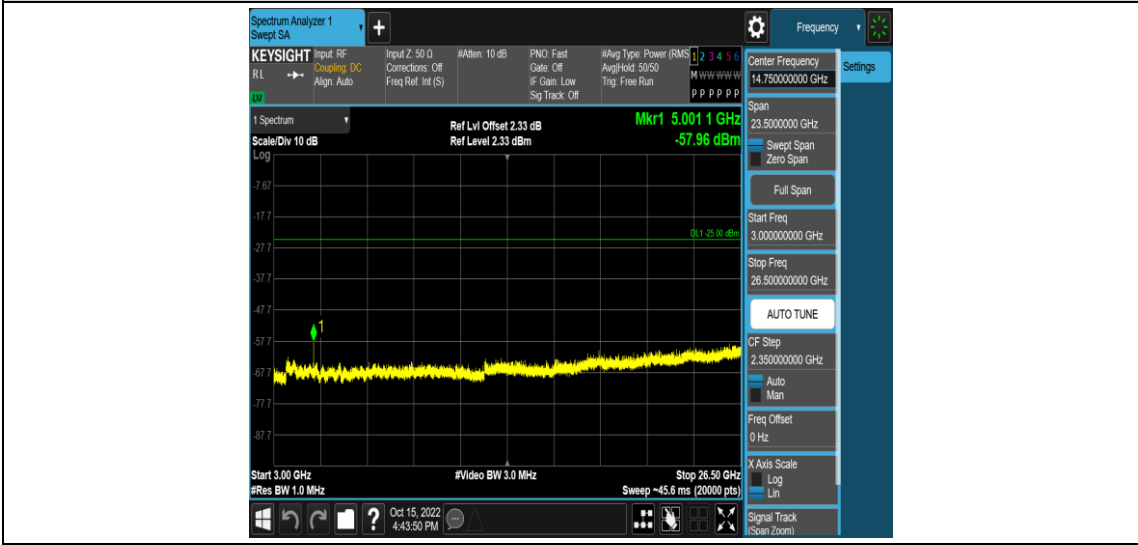

Band7-10MHz-QPSK-20800-1RB#0-Range5:3000~26500MHz