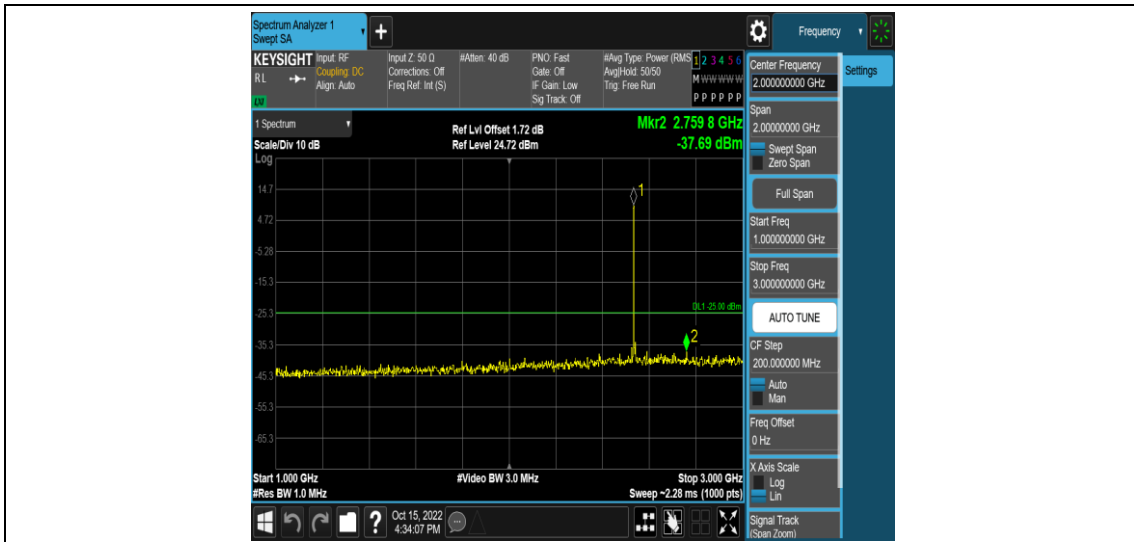

Band7-5MHz-QPSK-20775-1RB#0-Range5:3000~26500MHz

Band7-5MHz-QPSK-21100-1RB#0-Range1:0.009~0.15MHz

Band7-5MHz-QPSK-21100-1RB#0-Range2:0.15~30MHz

Band7-5MHz-QPSK-21100-1RB#0-Range3:30~1000MHz

Band7-5MHz-QPSK-21100-1RB#0-Range4:1000~3000MHz