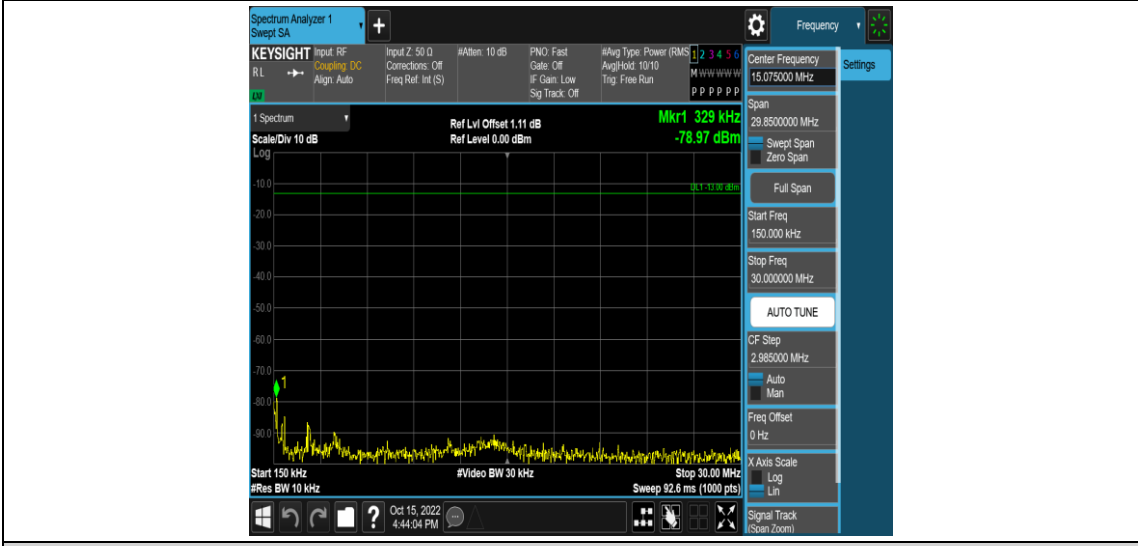

Band7-10MHz-QPSK-21100-1RB#0-Range5:3000~26500MHz

Band7-10MHz-QPSK-21400-1RB#0-Range1:0.009~0.15MHz

Band7-10MHz-QPSK-21400-1RB#0-Range2:0.15~30MHz

Band7-10MHz-QPSK-21400-1RB#0-Range3:30~1000MHz

Band7-10MHz-QPSK-21400-1RB#0-Range4:1000~3000MHz

Band7-10MHz-QPSK-21400-1RB#0-Range5:3000~26500MHz

Band7-10MHz-16QAM-20800-1RB#0-Range1:0.009~0.15MHz

Band7-10MHz-16QAM-20800-1RB#0-Range2:0.15~30MHz

Band7-10MHz-16QAM-20800-1RB#0-Range3:30~1000MHz

Band7-10MHz-16QAM-20800-1RB#0-Range4: 1000~3000MHz