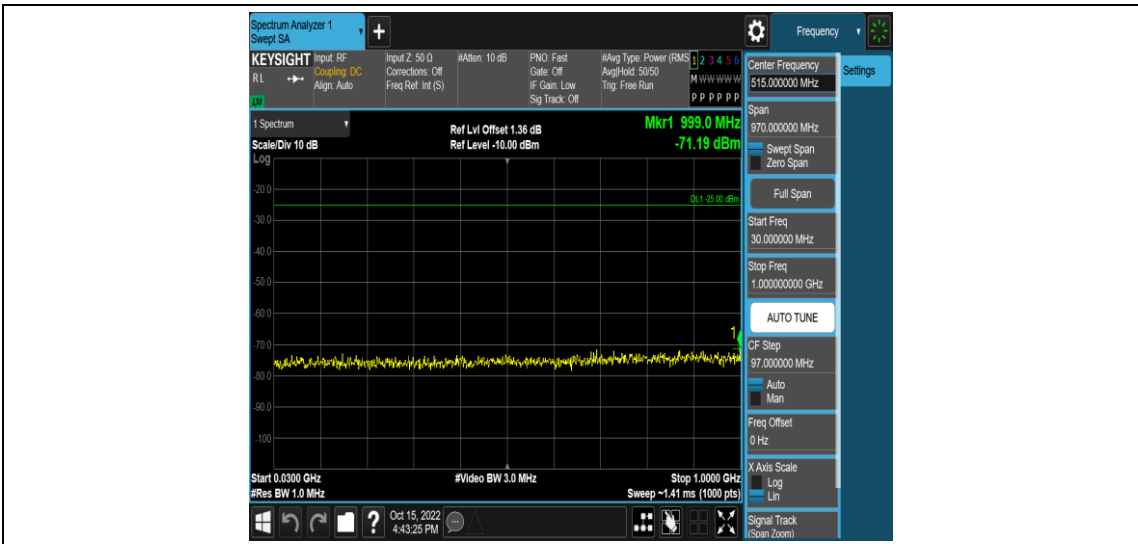

Band7-5MHz-16QAM-21425-1RB#0-Range5:3000~26500MHz

Band7-10MHz-QPSK-20800-1RB#0-Range1:0.009~0.15MHz

Band7-10MHz-QPSK-20800-1RB#0-Range2:0.15~30MHz

Band7-10MHz-QPSK-20800-1RB#0-Range3:30~1000MHz

Band7-10MHz-QPSK-20800-1RB#0-Range4:1000~3000MHz