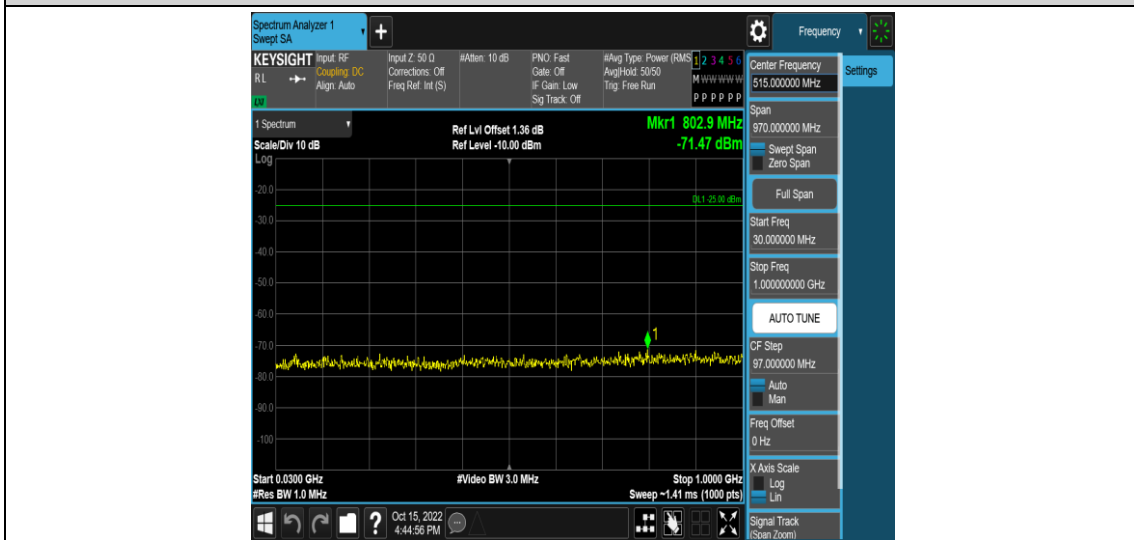

Band7-10MHz-QPSK-20800-1RB#0-Range5:3000~26500MHz

Band7-10MHz-QPSK-21100-1RB#0-Range1:0.009~0.15MHz

Band7-10MHz-QPSK-21100-1RB#0-Range2:0.15~30MHz

Band7-10MHz-QPSK-21100-1RB#0-Range3:30~1000MHz

Band7-10MHz-QPSK-21100-1RB#0-Range4:1000~3000MHz