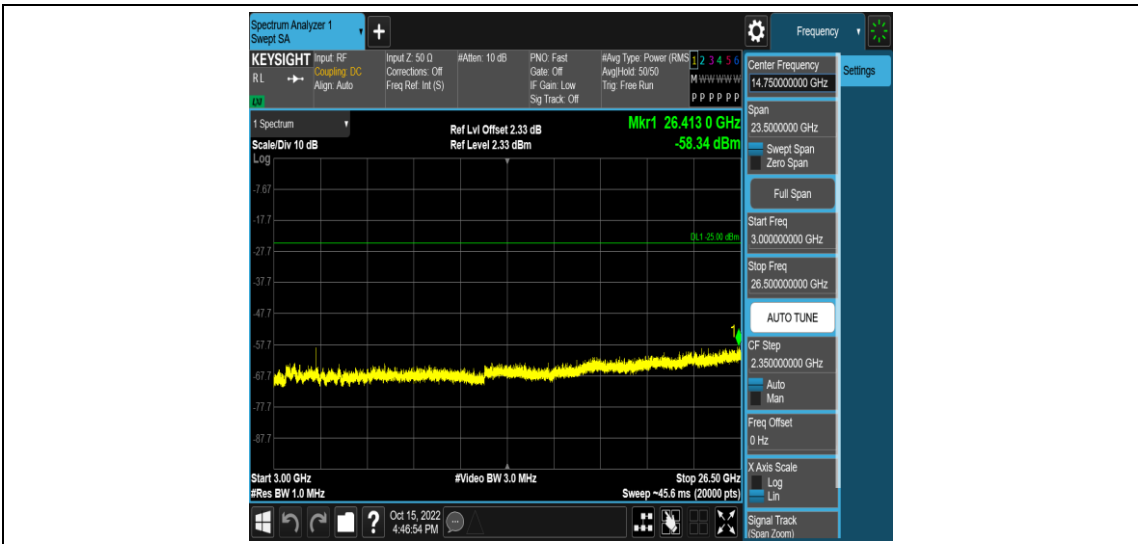

Band7-10MHz-QPSK-21400-1RB#0-Range5:3000~26500MHz