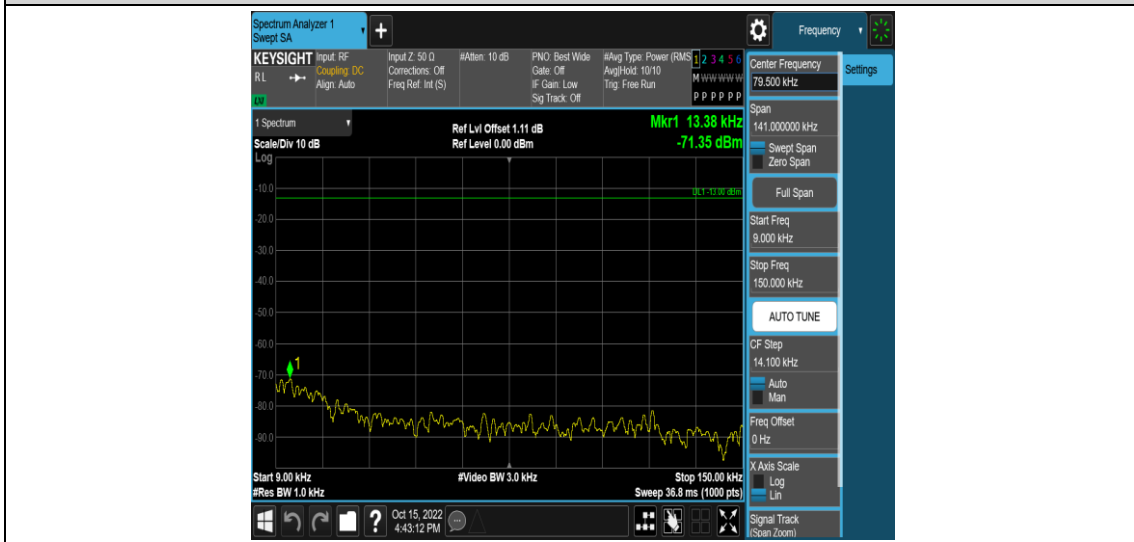

Band7-10MHz-QPSK-20800-1RB#0-Range1:0.009~0.15MHz