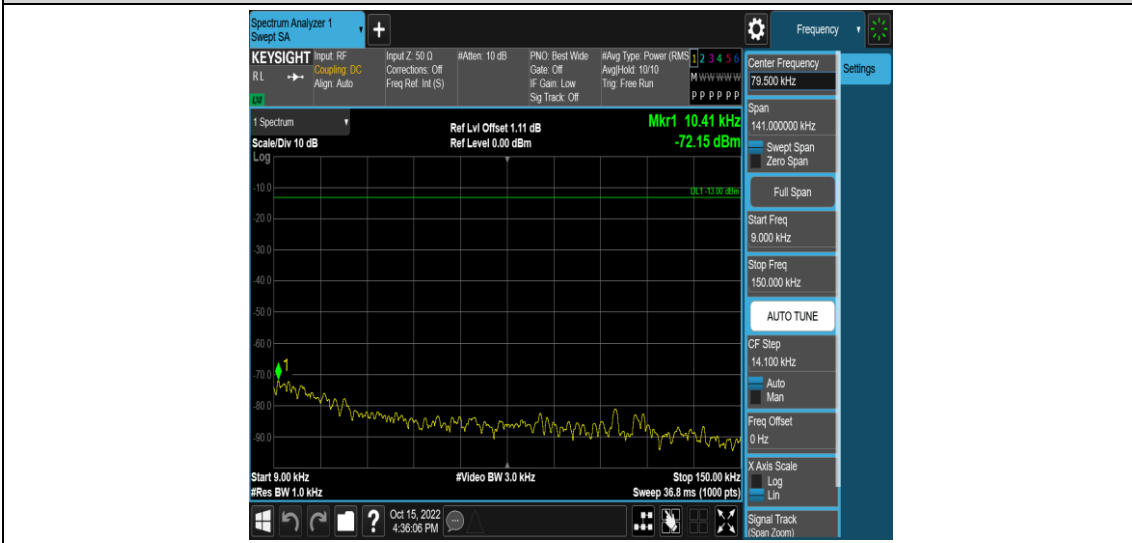

Band7-5MHz-16QAM-20775-1RB#0-Range5:3000~26500MHz

Band7-5MHz-16QAM-21100-1RB#0-Range1:0.009~0.15MHz

Band7-5MHz-16QAM-21100-1RB#0-Range2:0.15~30MHz

Band7-5MHz-16QAM-21100-1RB#0-Range3:30~1000MHz

Band7-5MHz-16QAM-21100-1RB#0-Range4:1000~3000MHz

Band7-5MHz-16QAM-21100-1RB#0-Range5:3000~26500MHz

Band7-5MHz-16QAM-21425-1RB#0-Range1:0.009~0.15MHz

Band7-5MHz-16QAM-21425-1RB#0-Range2:0.15~30MHz

Band7-5MHz-16QAM-21425-1RB#0-Range3:30~1000MHz

Band7-5MHz-16QAM-21425-1RB#0-Range4:1000~3000MHz