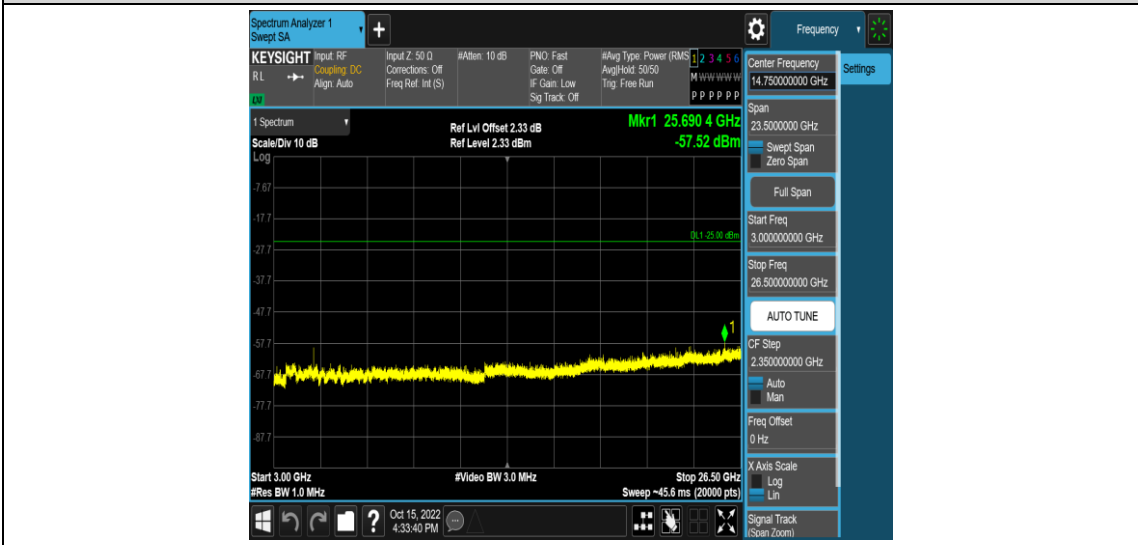

Band7-5MHz-16QAM-20775-1RB#0-Range5:3000~26500MHz