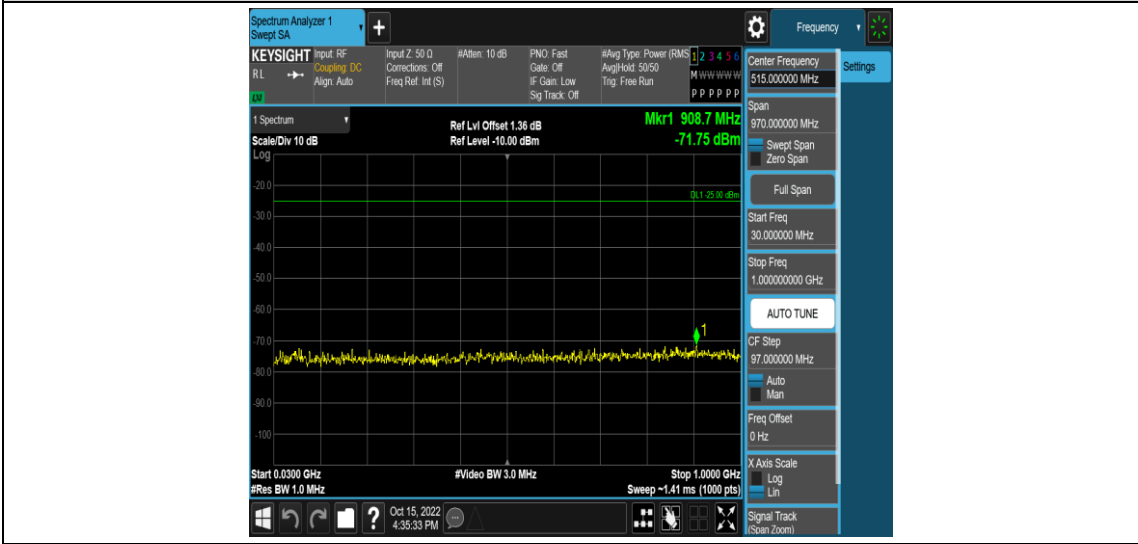

Band7-5MHz-QPSK-21100-1RB#0-Range5:3000~26500MHz

Band7-5MHz-QPSK-21425-1RB#0-Range1:0.009~0.15MHz

Band7-5MHz-QPSK-21425-1RB#0-Range2:0.15~30MHz

Band7-5MHz-QPSK-21425-1RB#0-Range3:30~1000MHz

Band7-5MHz-QPSK-21425-1RB#0-Range4:1000~3000MHz