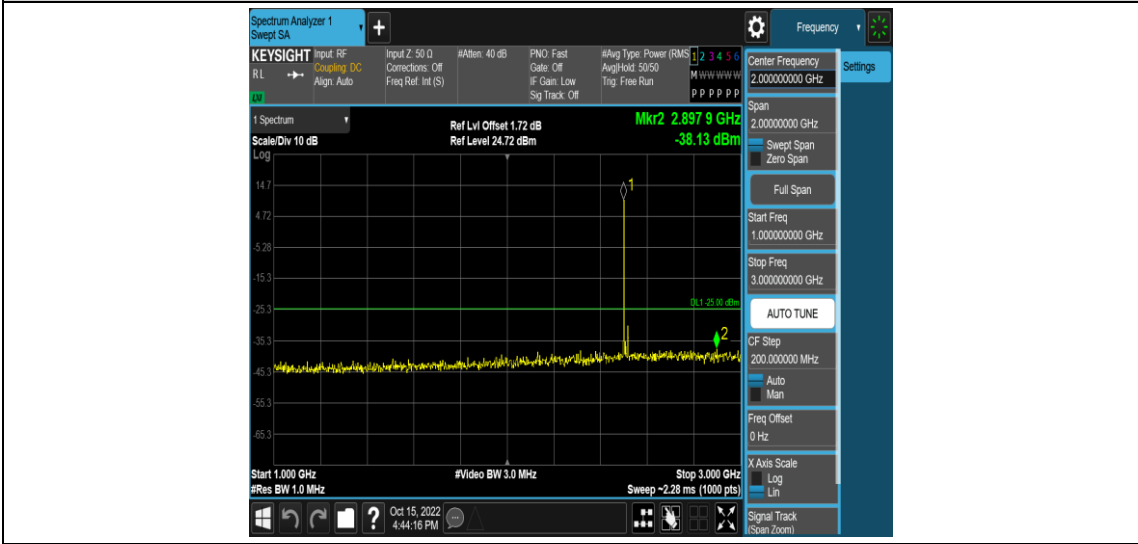

Band7-10MHz-QPSK-21400-1RB#0-Range5:3000~26500MHz

Band7-10MHz-16QAM-20800-1RB#0-Range1:0.009~0.15MHz

Band7-10MHz-16QAM-20800-1RB#0-Range2:0.15~30MHz

Band7-10MHz-16QAM-20800-1RB#0-Range3:30~1000MHz

Band7-10MHz-16QAM-20800-1RB#0-Range4: 1000~3000MHz