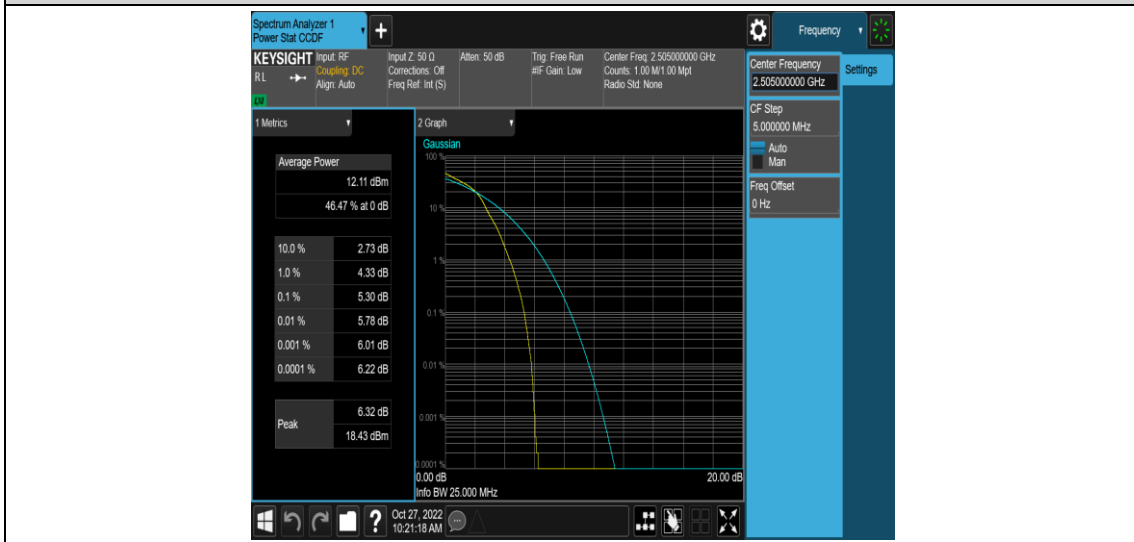

Band7-10MHz-16QAM-20800-1RB#0