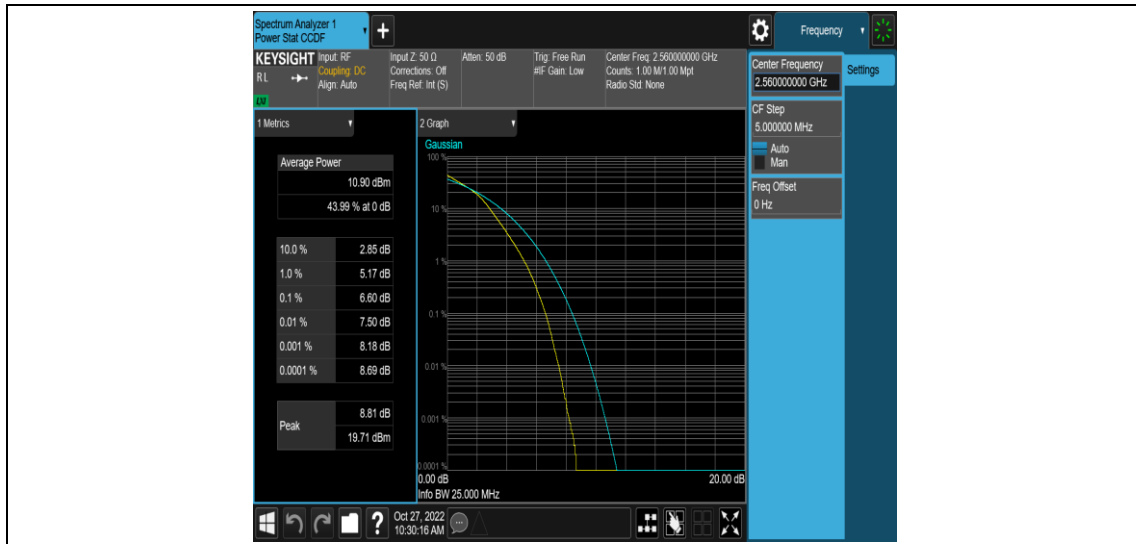

Band7-20MHz-16QAM-21350-100RB#0