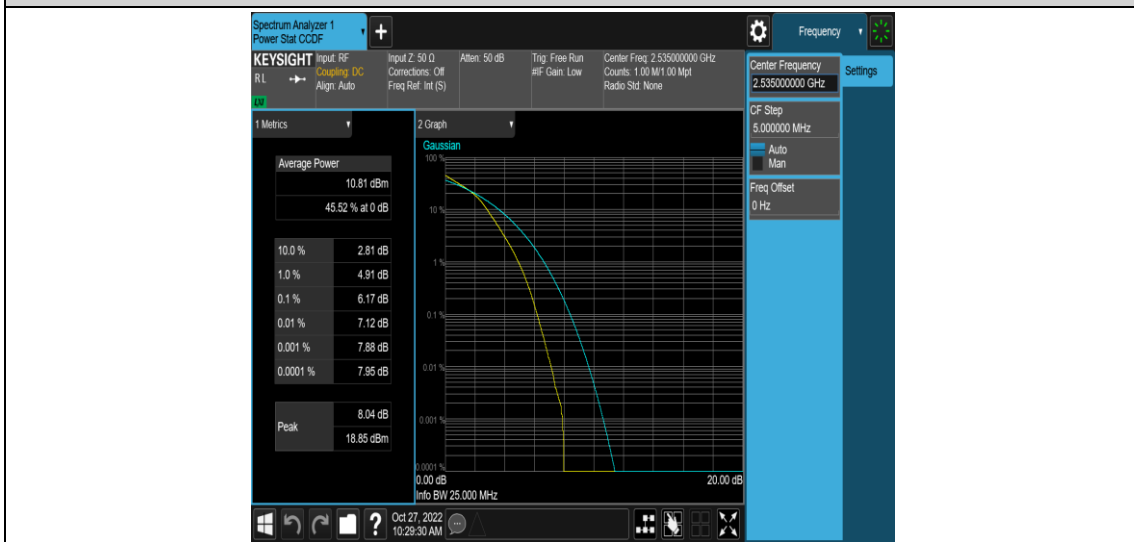

Band7-20MHz-QPSK-21100-100RB#0

Band7-20MHz-QPSK-21350-1RB#0

Band7-20MHz-QPSK-21350-100RB#0

Band7-20MHz-16QAM-20850-1RB#0

Band7-20MHz-16QAM-20850-100RB#0

Band7-20MHz-16QAM-21100-1RB#0

Band7-20MHz-16QAM-21100-100RB#0