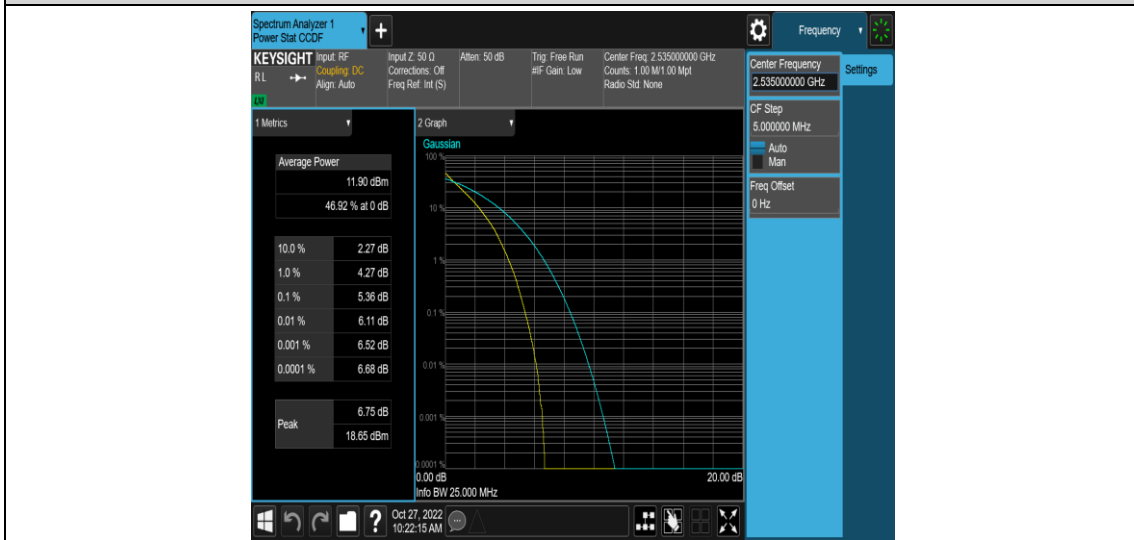

Band7-5MHz-16QAM-21425-1RB#0

Band7-5MHz-16QAM-21425-25RB#0

Band7-10MHz-QPSK-20800-1RB#0

Band7-10MHz-QPSK-20800-50RB#0

Band7-10MHz-QPSK-21100-1RB#0

Band7-10MHz-QPSK-21100-50RB#0

Band7-10MHz-QPSK-21400-1RB#0

Band7-10MHz-QPSK-21400-50RB#0