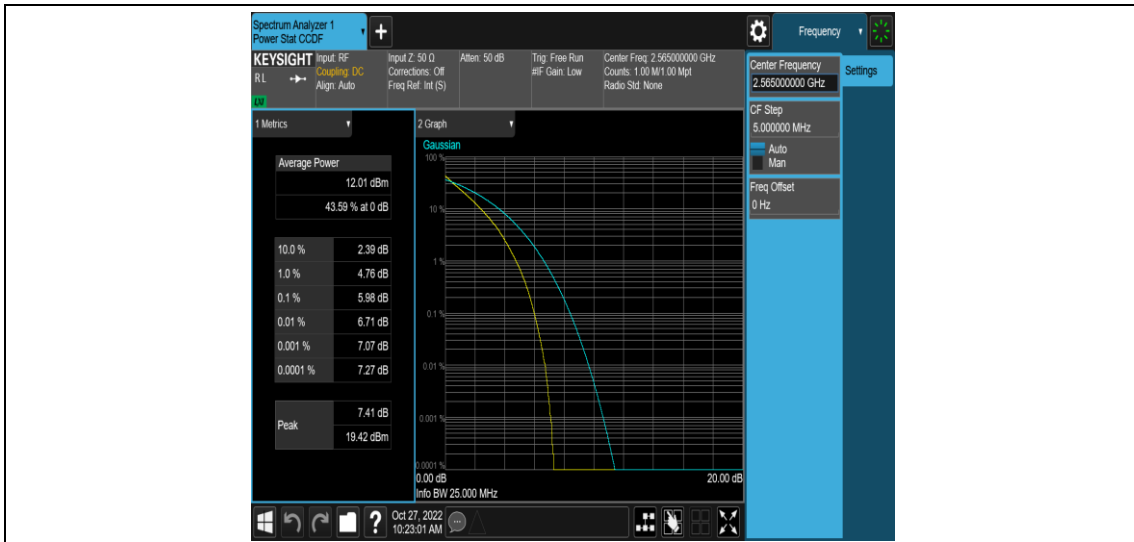

Band7-5MHz-16QAM-21425-1RB#0

Band7-5MHz-16QAM-21425-25RB#0

Band7-10MHz-QPSK-20800-1RB#0

Band7-10MHz-QPSK-20800-50RB#0

Band7-10MHz-QPSK-21100-1RB#0

Band7-10MHz-QPSK-21100-50RB#0

Band7-10MHz-QPSK-21400-1RB#0

Band7-10MHz-QPSK-21400-50RB#0