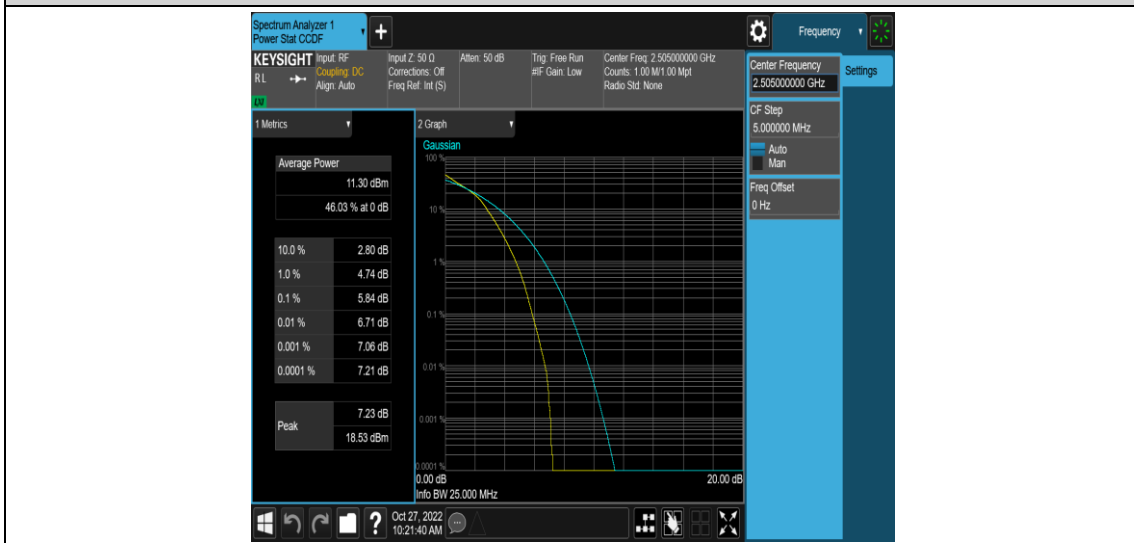

Band7-10MHz-16QAM-20800-50RB#0