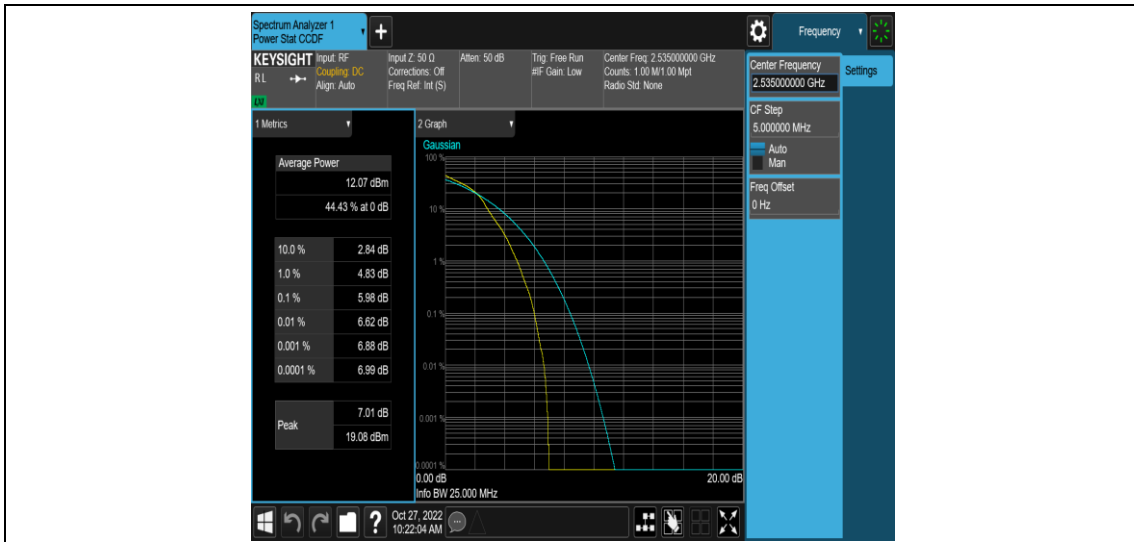

Band7-10MHz-16QAM-21100-1RB#0