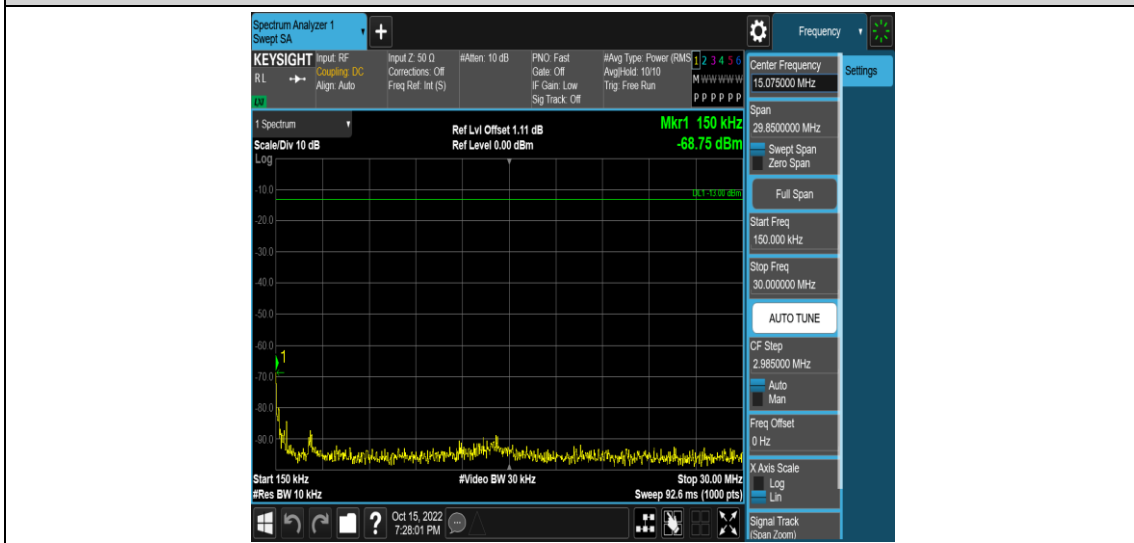

Band5-5MHz-16QAM-20425-1RB#0-Range3:30~1000MHz

Band5-5MHz-16QAM-20425-1RB#0-Range4:1000~10000MHz

Band5-5MHz-16QAM-20525-1RB#0-Range1:0.009~0.15MHz

Band5-5MHz-16QAM-20525-1RB#0-Range2:0.15~30MHz

Band5-5MHz-16QAM-20525-1RB#0-Range3:30~1000MHz

Band5-5MHz-16QAM-20525-1RB#0-Range4:1000~10000MHz

Band5-5MHz-16QAM-20625-1RB#0-Range1:0.009~0.15MHz

Band5-5MHz-16QAM-20625-1RB#0-Range2:0.15~30MHz

Band5-5MHz-16QAM-20625-1RB#0-Range3:30~1000MHz

Band5-5MHz-16QAM-20625-1RB#0-Range4:1000~10000MHz

Band5-10MHz-QPSK-20450-1RB#0-Range1:0.009~0.15MHz

Band5-10MHz-QPSK-20450-1RB#0-Range2:0.15~30MHz

Band5-10MHz-QPSK-20450-1RB#0-Range3:30~1000MHz

Band5-10MHz-QPSK-20450-1RB#0-Range4:1000~10000MHz

Band5-10MHz-QPSK-20525-1RB#0-Range1:0.009~0.15MHz