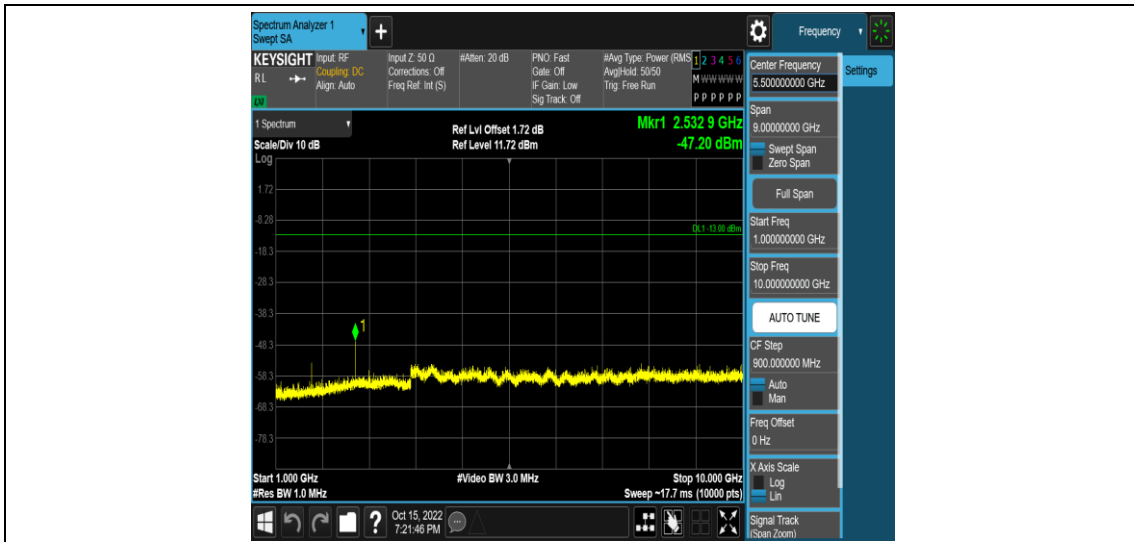

Band5-5MHz-16QAM-20525-1RB#0-Range4:1000~10000MHz

Band5-5MHz-16QAM-20625-1RB#0-Range1:0.009~0.15MHz

Band5-5MHz-16QAM-20625-1RB#0-Range2:0.15~30MHz

Band5-5MHz-16QAM-20625-1RB#0-Range3:30~1000MHz

Band5-5MHz-16QAM-20625-1RB#0-Range4:1000~10000MHz

Band5-10MHz-QPSK-20450-1RB#0-Range1:0.009~0.15MHz

Band5-10MHz-QPSK-20450-1RB#0-Range2:0.15~30MHz

Band5-10MHz-QPSK-20450-1RB#0-Range3:30~1000MHz

Band5-10MHz-QPSK-20450-1RB#0-Range4:1000~10000MHz

Band5-10MHz-QPSK-20525-1RB#0-Range1:0.009~0.15MHz