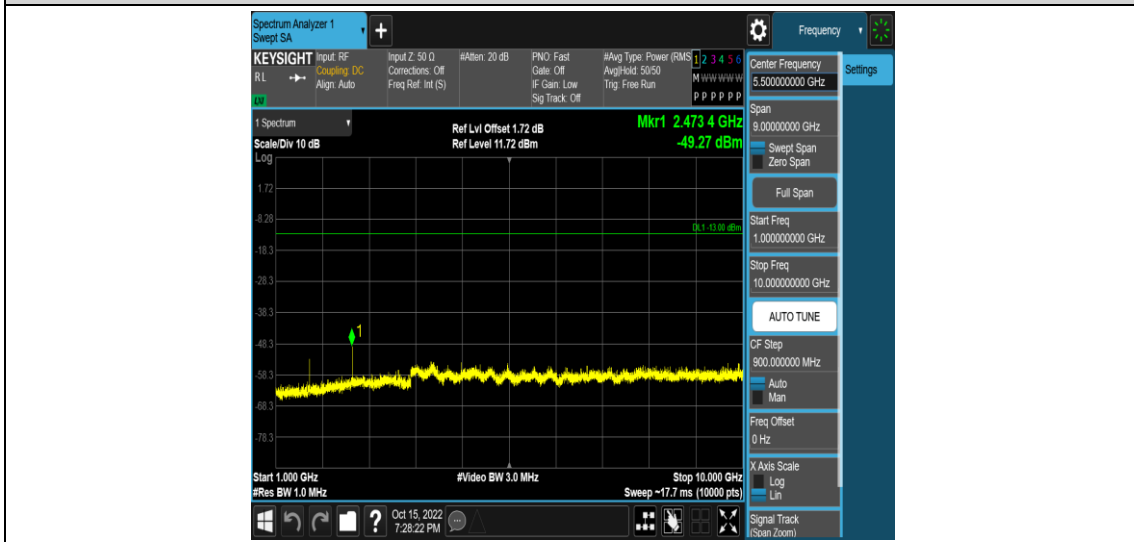

Band5-10MHz-QPSK-20450-1RB#0-Range1:0.009~0.15MHz

Band5-10MHz-QPSK-20450-1RB#0-Range2:0.15~30MHz

Band5-10MHz-QPSK-20450-1RB#0-Range3:30~1000MHz

Band5-10MHz-QPSK-20450-1RB#0-Range4:1000~10000MHz

Band5-10MHz-QPSK-20525-1RB#0-Range1:0.009~0.15MHz

Band5-10MHz-QPSK-20525-1RB#0-Range2:0.15~30MHz

Band5-10MHz-QPSK-20525-1RB#0-Range3:30~1000MHz

Band5-10MHz-QPSK-20525-1RB#0-Range4:1000~10000MHz

Band5-10MHz-QPSK-20600-1RB#0-Range1:0.009~0.15MHz

Band5-10MHz-QPSK-20600-1RB#0-Range2:0.15~30MHz