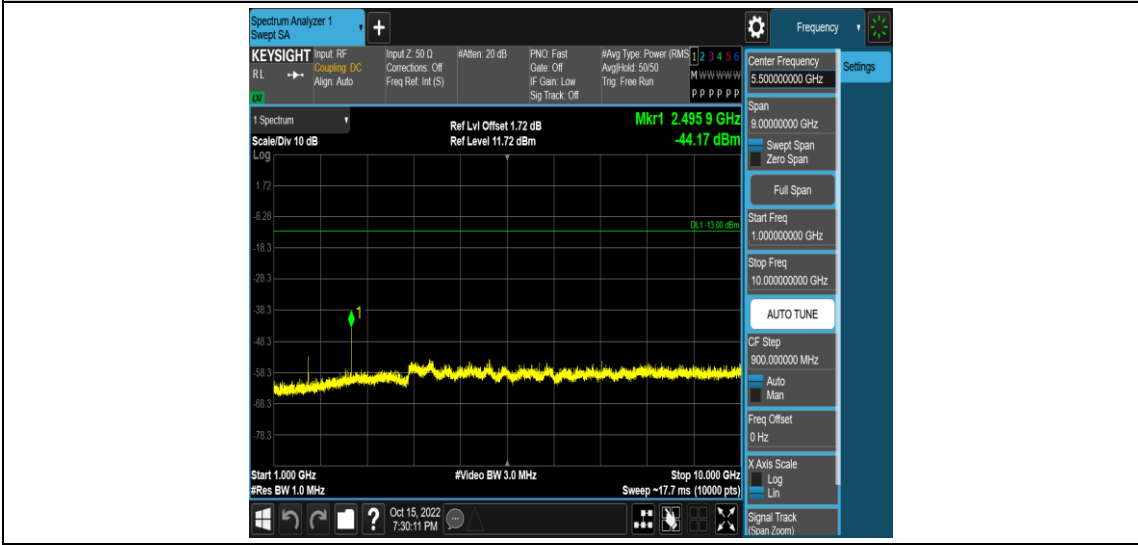

Band5-10MHz-16QAM-20450-1RB#0-Range4:1000~10000MHz

Band5-10MHz-16QAM-20525-1RB#0-Range1:0.009~0.15MHz

Band5-10MHz-16QAM-20525-1RB#0-Range2:0.15~30MHz

Band5-10MHz-16QAM-20525-1RB#0-Range3:30~1000MHz

Band5-10MHz-16QAM-20525-1RB#0-Range4:1000~10000MHz