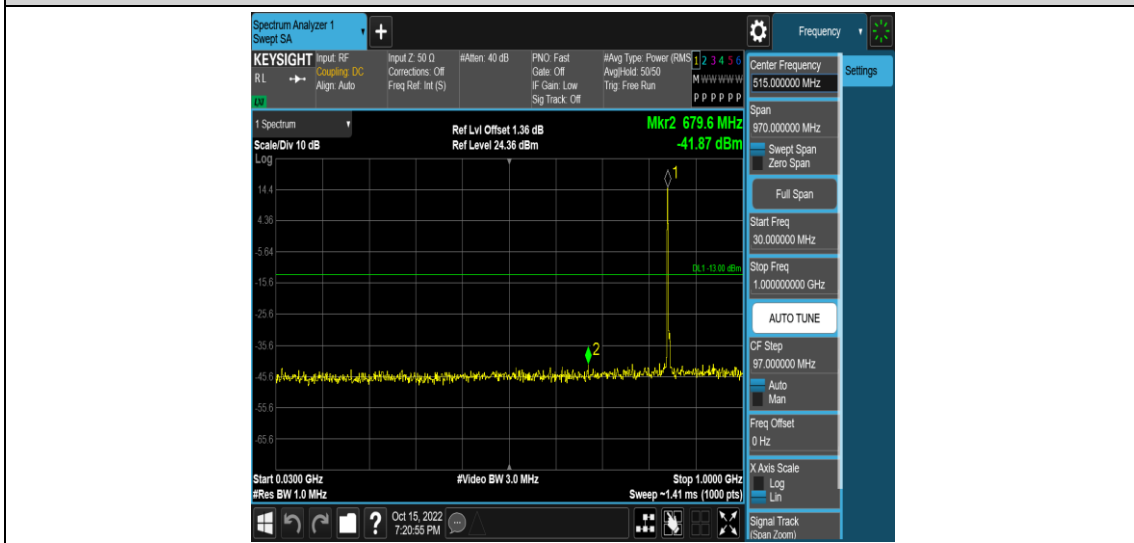

Band5-5MHz-QPSK-20625-1RB#0-Range2:0.15~30MHz

Band5-5MHz-QPSK-20625-1RB#0-Range3:30~1000MHz

Band5-5MHz-QPSK-20625-1RB#0-Range4:1000~10000MHz

Band5-5MHz-16QAM-20425-1RB#0-Range1:0.009~0.15MHz

Band5-5MHz-16QAM-20425-1RB#0-Range2:0.15~30MHz

Band5-5MHz-16QAM-20425-1RB#0-Range3:30~1000MHz

Band5-5MHz-16QAM-20425-1RB#0-Range4:1000~10000MHz

Band5-5MHz-16QAM-20525-1RB#0-Range1:0.009~0.15MHz

Band5-5MHz-16QAM-20525-1RB#0-Range2:0.15~30MHz

Band5-5MHz-16QAM-20525-1RB#0-Range3:30~1000MHz