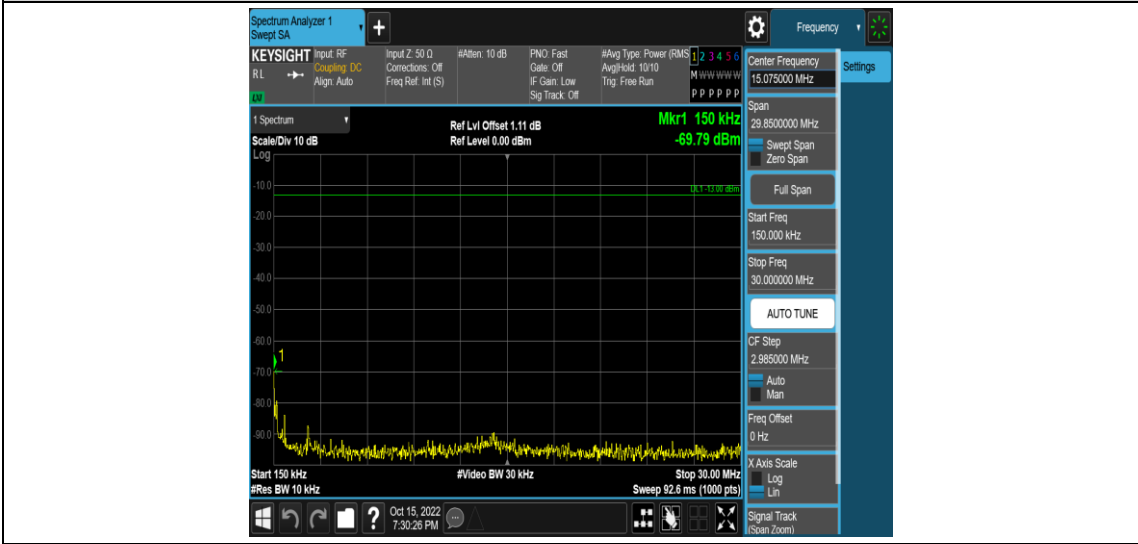

Band5-10MHz-QPSK-20450-1RB#0-Range1:0.009~0.15MHz

Band5-10MHz-QPSK-20450-1RB#0-Range2:0.15~30MHz

Band5-10MHz-QPSK-20450-1RB#0-Range3:30~1000MHz

Band5-10MHz-QPSK-20450-1RB#0-Range4:1000~10000MHz

Band5-10MHz-QPSK-20525-1RB#0-Range1:0.009~0.15MHz

Band5-10MHz-QPSK-20525-1RB#0-Range2:0.15~30MHz

Band5-10MHz-QPSK-20525-1RB#0-Range3:30~1000MHz

Band5-10MHz-QPSK-20525-1RB#0-Range4:1000~10000MHz

Band5-10MHz-QPSK-20600-1RB#0-Range1:0.009~0.15MHz

Band5-10MHz-QPSK-20600-1RB#0-Range2:0.15~30MHz

Band5-10MHz-QPSK-20600-1RB#0-Range3:30~1000MHz

Band5-10MHz-QPSK-20600-1RB#0-Range4:1000~10000MHz

Band5-10MHz-16QAM-20450-1RB#0-Range1:0.009~0.15MHz

Band5-10MHz-16QAM-20450-1RB#0-Range2:0.15~30MHz

Band5-10MHz-16QAM-20450-1RB#0-Range3:30~1000MHz