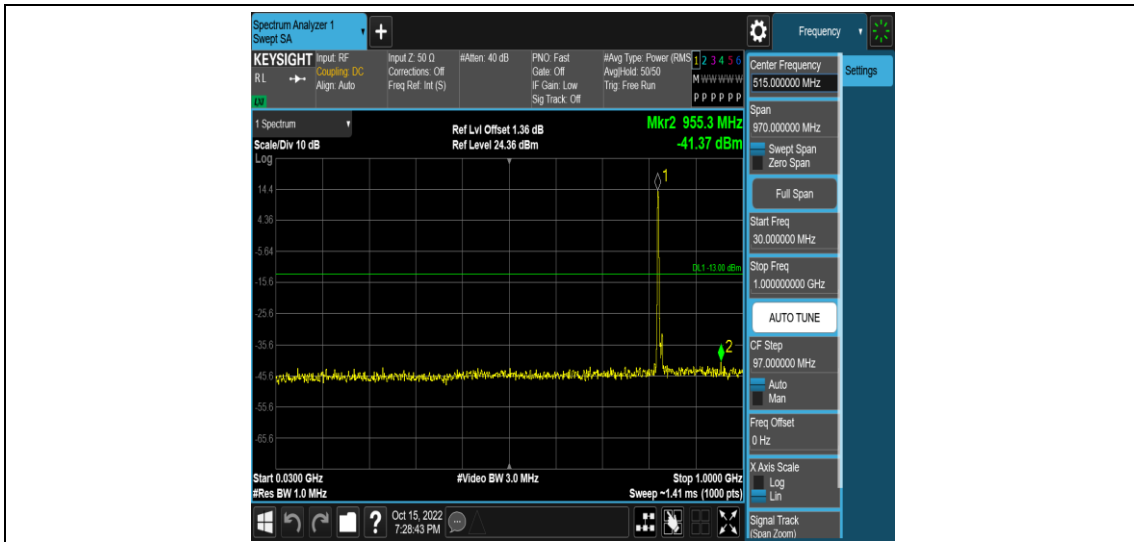

Band5-10MHz-QPSK-20600-1RB#0-Range3:30~1000MHz

Band5-10MHz-QPSK-20600-1RB#0-Range4:1000~10000MHz

Band5-10MHz-16QAM-20450-1RB#0-Range1:0.009~0.15MHz

Band5-10MHz-16QAM-20450-1RB#0-Range2:0.15~30MHz

Band5-10MHz-16QAM-20450-1RB#0-Range3:30~1000MHz