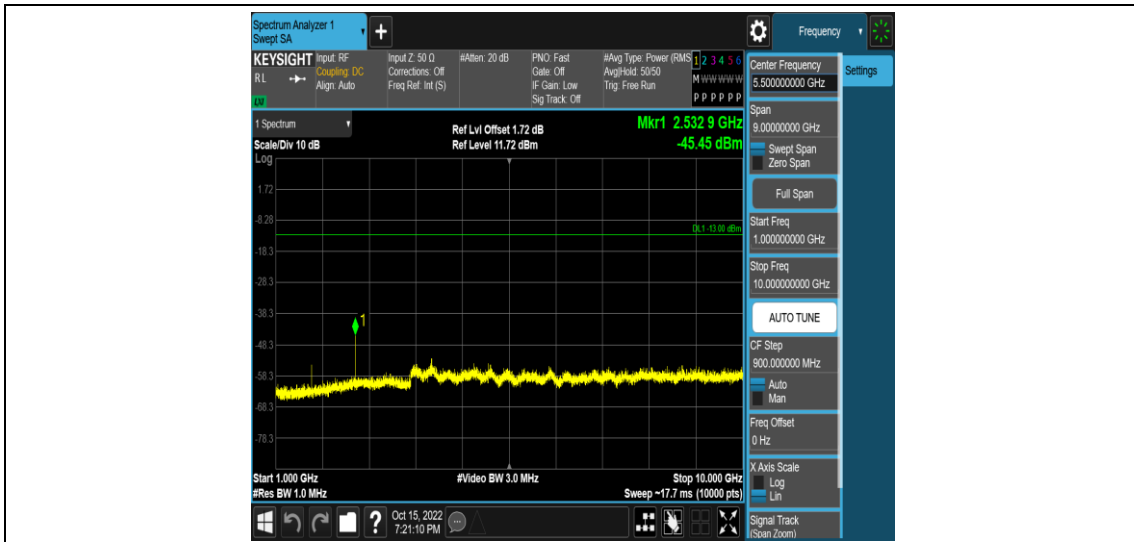

Band5-5MHz-QPSK-20625-1RB#0-Range2:0.15~30MHz

Band5-5MHz-QPSK-20625-1RB#0-Range3:30~1000MHz

Band5-5MHz-QPSK-20625-1RB#0-Range4:1000~10000MHz

Band5-5MHz-16QAM-20425-1RB#0-Range1:0.009~0.15MHz

Band5-5MHz-16QAM-20425-1RB#0-Range2:0.15~30MHz

Band5-5MHz-16QAM-20425-1RB#0-Range3:30~1000MHz

Band5-5MHz-16QAM-20425-1RB#0-Range4:1000~10000MHz

Band5-5MHz-16QAM-20525-1RB#0-Range1:0.009~0.15MHz

Band5-5MHz-16QAM-20525-1RB#0-Range2:0.15~30MHz

Band5-5MHz-16QAM-20525-1RB#0-Range3:30~1000MHz