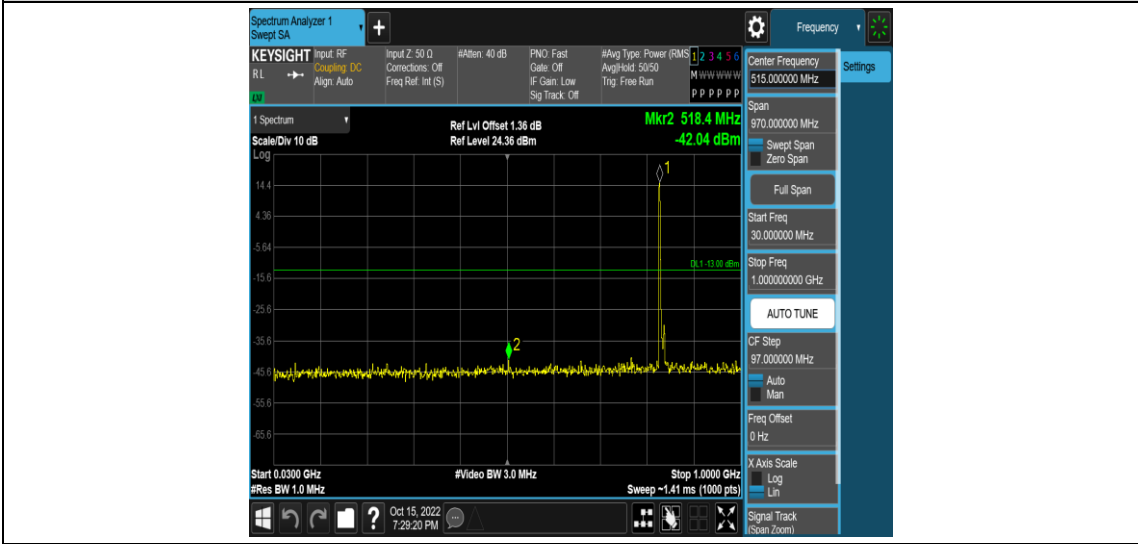

Band5-10MHz-QPSK-20450-1RB#0-Range1:0.009~0.15MHz

Band5-10MHz-QPSK-20450-1RB#0-Range2:0.15~30MHz

Band5-10MHz-QPSK-20450-1RB#0-Range3:30~1000MHz

Band5-10MHz-QPSK-20450-1RB#0-Range4:1000~10000MHz

Band5-10MHz-QPSK-20525-1RB#0-Range1:0.009~0.15MHz

Band5-10MHz-QPSK-20525-1RB#0-Range2:0.15~30MHz

Band5-10MHz-QPSK-20525-1RB#0-Range3:30~1000MHz

Band5-10MHz-QPSK-20525-1RB#0-Range4:1000~10000MHz

Band5-10MHz-QPSK-20600-1RB#0-Range1:0.009~0.15MHz

Band5-10MHz-QPSK-20600-1RB#0-Range2:0.15~30MHz