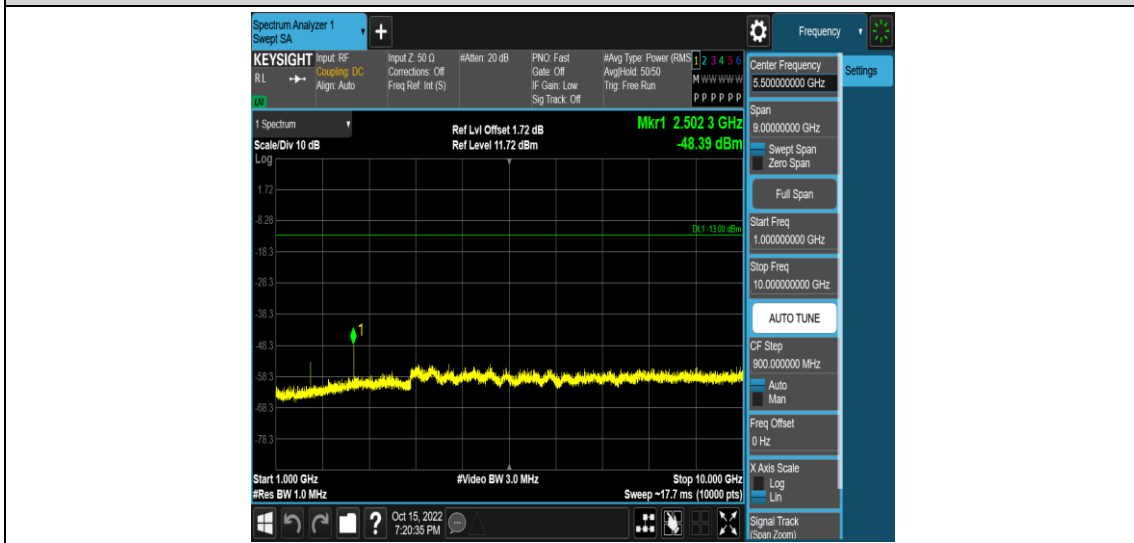

Band5-5MHz-16QAM-20425-1RB#0-Range3:30~1000MHz

Band5-5MHz-16QAM-20425-1RB#0-Range4:1000~10000MHz

Band5-5MHz-16QAM-20525-1RB#0-Range1:0.009~0.15MHz

Band5-5MHz-16QAM-20525-1RB#0-Range2:0.15~30MHz

Band5-5MHz-16QAM-20525-1RB#0-Range3:30~1000MHz

Band5-5MHz-16QAM-20525-1RB#0-Range4:1000~10000MHz

Band5-5MHz-16QAM-20625-1RB#0-Range1:0.009~0.15MHz

Band5-5MHz-16QAM-20625-1RB#0-Range2:0.15~30MHz

Band5-5MHz-16QAM-20625-1RB#0-Range3:30~1000MHz

Band5-5MHz-16QAM-20625-1RB#0-Range4:1000~10000MHz