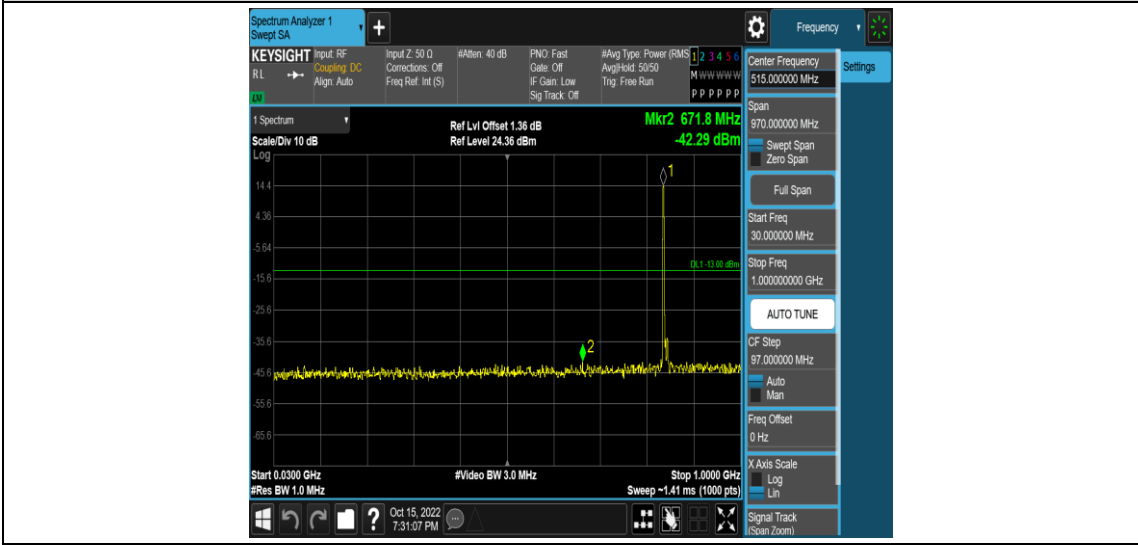

Band5-10MHz-16QAM-20600-1RB#0-Range3:30~1000MHz