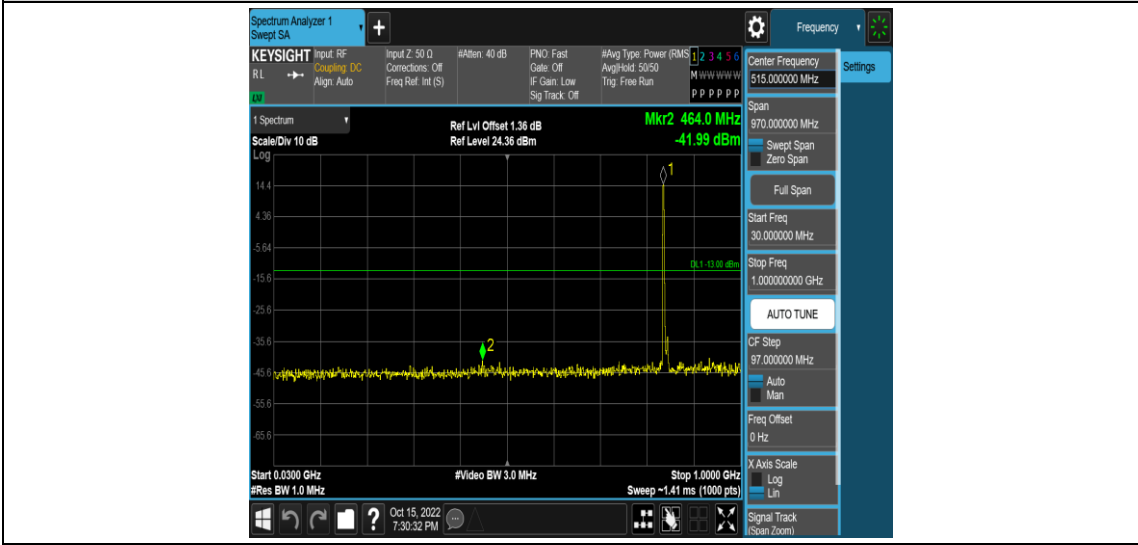

Band5-10MHz-QPSK-20600-1RB#0-Range3:30~1000MHz