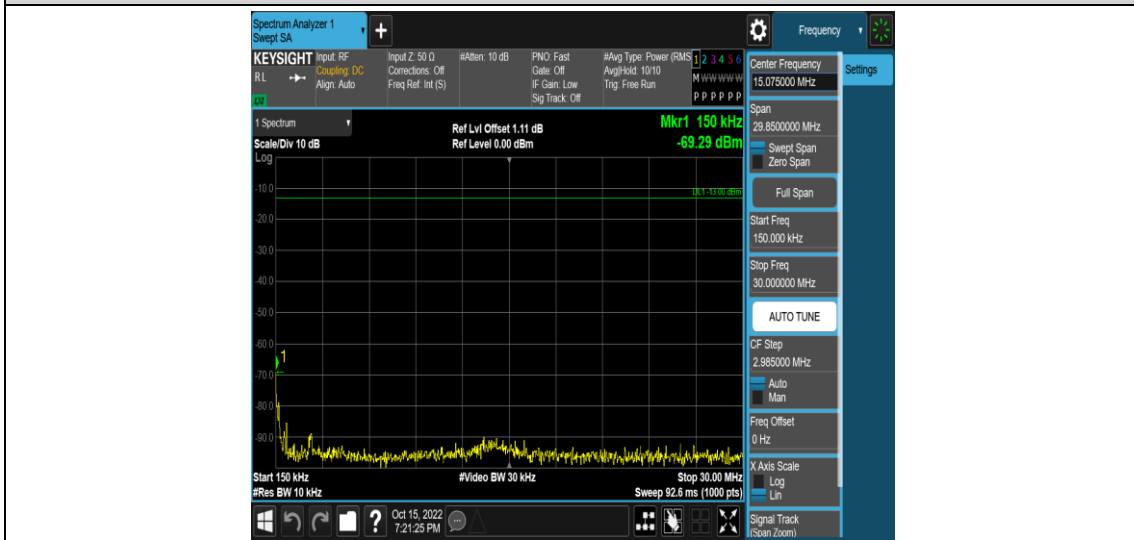

Band5-5MHz-QPSK-20625-1RB#0-Range2:0.15~30MHz

Band5-5MHz-QPSK-20625-1RB#0-Range3:30~1000MHz

Band5-5MHz-QPSK-20625-1RB#0-Range4:1000~10000MHz

Band5-5MHz-16QAM-20425-1RB#0-Range1:0.009~0.15MHz

Band5-5MHz-16QAM-20425-1RB#0-Range2:0.15~30MHz

Band5-5MHz-16QAM-20425-1RB#0-Range3:30~1000MHz

Band5-5MHz-16QAM-20425-1RB#0-Range4:1000~10000MHz

Band5-5MHz-16QAM-20525-1RB#0-Range1:0.009~0.15MHz

Band5-5MHz-16QAM-20525-1RB#0-Range2:0.15~30MHz

Band5-5MHz-16QAM-20525-1RB#0-Range3:30~1000MHz

Band5-5MHz-16QAM-20525-1RB#0-Range4:1000~10000MHz

Band5-5MHz-16QAM-20625-1RB#0-Range1:0.009~0.15MHz

Band5-5MHz-16QAM-20625-1RB#0-Range2:0.15~30MHz

Band5-5MHz-16QAM-20625-1RB#0-Range3:30~1000MHz

Band5-5MHz-16QAM-20625-1RB#0-Range4:1000~10000MHz

Band5-10MHz-QPSK-20450-1RB#0-Range1:0.009~0.15MHz

Band5-10MHz-QPSK-20450-1RB#0-Range2:0.15~30MHz

Band5-10MHz-QPSK-20450-1RB#0-Range3:30~1000MHz

Band5-10MHz-QPSK-20450-1RB#0-Range4:1000~10000MHz

Band5-10MHz-QPSK-20525-1RB#0-Range1:0.009~0.15MHz