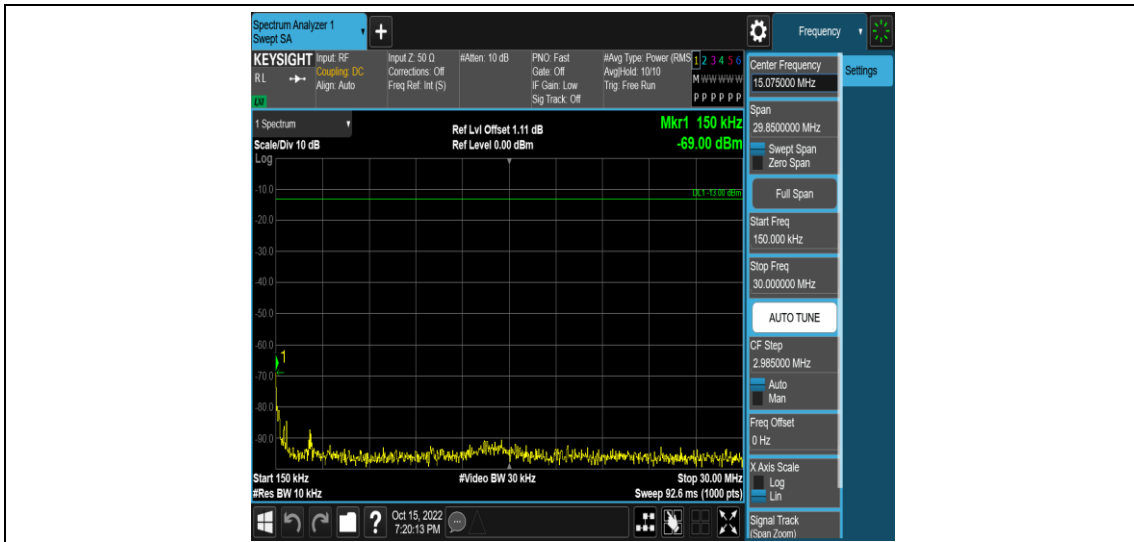

Band5-5MHz-QPSK-20625-1RB#0-Range2:0.15~30MHz

Band5-5MHz-QPSK-20625-1RB#0-Range3:30~1000MHz

Band5-5MHz-QPSK-20625-1RB#0-Range4:1000~10000MHz

Band5-5MHz-16QAM-20425-1RB#0-Range1:0.009~0.15MHz

Band5-5MHz-16QAM-20425-1RB#0-Range2:0.15~30MHz

Band5-5MHz-16QAM-20425-1RB#0-Range3:30~1000MHz

Band5-5MHz-16QAM-20425-1RB#0-Range4:1000~10000MHz

Band5-5MHz-16QAM-20525-1RB#0-Range1:0.009~0.15MHz

Band5-5MHz-16QAM-20525-1RB#0-Range2:0.15~30MHz

Band5-5MHz-16QAM-20525-1RB#0-Range3:30~1000MHz

Band5-5MHz-16QAM-20525-1RB#0-Range4:1000~10000MHz

Band5-5MHz-16QAM-20625-1RB#0-Range1:0.009~0.15MHz

Band5-5MHz-16QAM-20625-1RB#0-Range2:0.15~30MHz

Band5-5MHz-16QAM-20625-1RB#0-Range3:30~1000MHz

Band5-5MHz-16QAM-20625-1RB#0-Range4:1000~10000MHz

Band5-10MHz-QPSK-20450-1RB#0-Range1:0.009~0.15MHz

Band5-10MHz-QPSK-20450-1RB#0-Range2:0.15~30MHz

Band5-10MHz-QPSK-20450-1RB#0-Range3:30~1000MHz

Band5-10MHz-QPSK-20450-1RB#0-Range4:1000~10000MHz

Band5-10MHz-QPSK-20525-1RB#0-Range1:0.009~0.15MHz