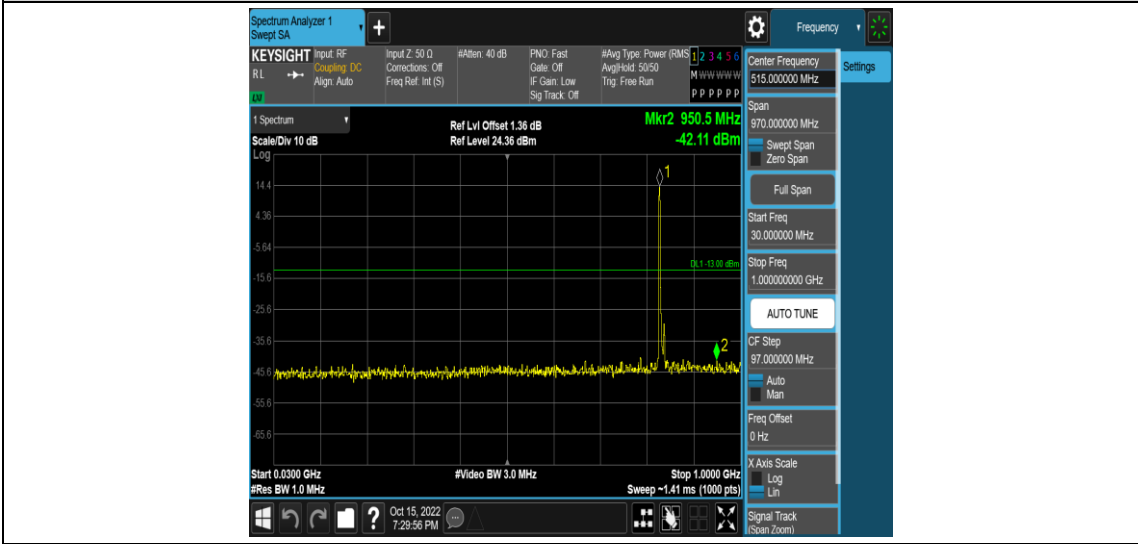

Band5-10MHz-16QAM-20450-1RB#0-Range4:1000~10000MHz

Band5-10MHz-16QAM-20525-1RB#0-Range1:0.009~0.15MHz

Band5-10MHz-16QAM-20525-1RB#0-Range2:0.15~30MHz

Band5-10MHz-16QAM-20525-1RB#0-Range3:30~1000MHz

Band5-10MHz-16QAM-20525-1RB#0-Range4:1000~10000MHz