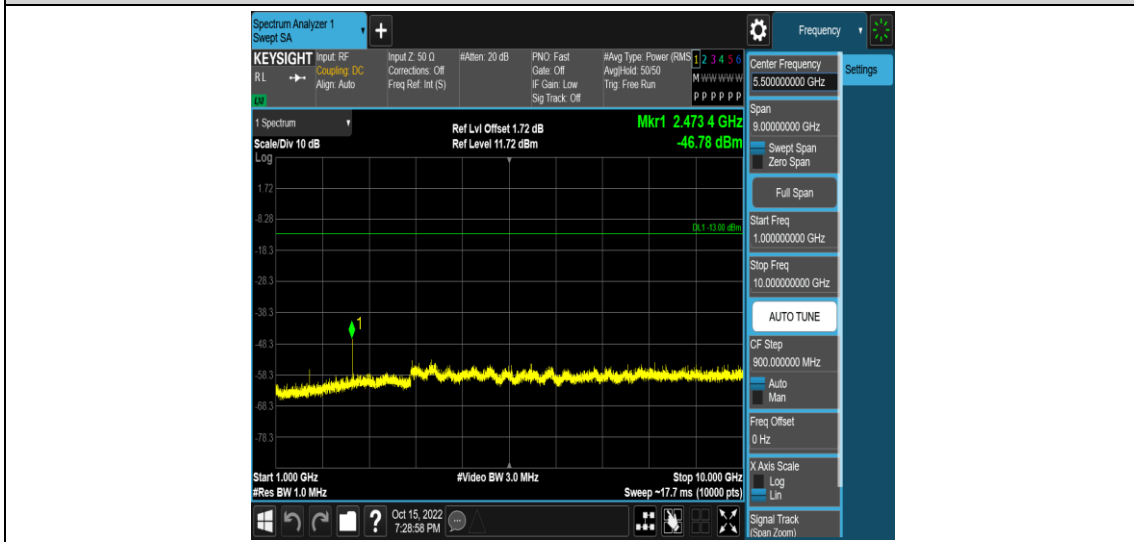

Band5-10MHz-16QAM-20450-1RB#0-Range4:1000~10000MHz