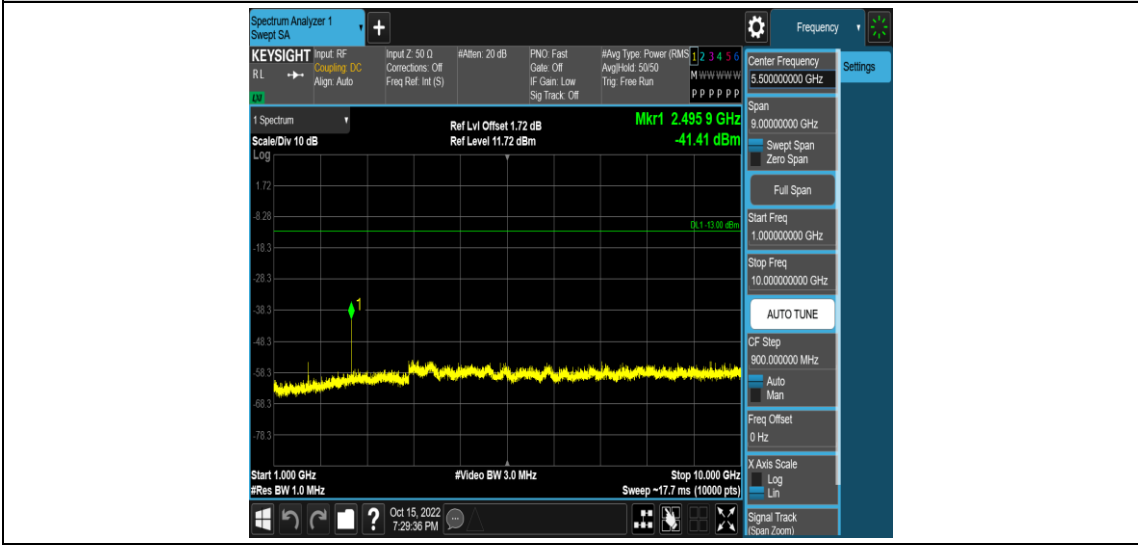

Band5-10MHz-QPSK-20525-1RB#0-Range4:1000~10000MHz