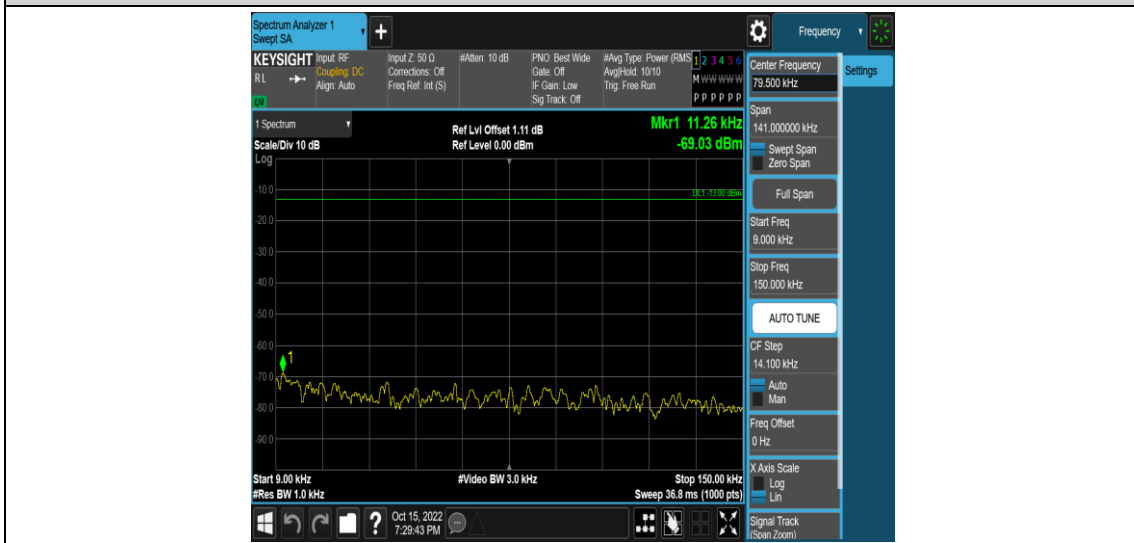

Band5-10MHz-QPSK-20600-1RB#0-Range3:30~1000MHz

Band5-10MHz-QPSK-20600-1RB#0-Range4:1000~10000MHz

Band5-10MHz-16QAM-20450-1RB#0-Range1:0.009~0.15MHz

Band5-10MHz-16QAM-20450-1RB#0-Range2:0.15~30MHz

Band5-10MHz-16QAM-20450-1RB#0-Range3:30~1000MHz

Band5-10MHz-16QAM-20450-1RB#0-Range4:1000~10000MHz

Band5-10MHz-16QAM-20525-1RB#0-Range1:0.009~0.15MHz

Band5-10MHz-16QAM-20525-1RB#0-Range2:0.15~30MHz

Band5-10MHz-16QAM-20525-1RB#0-Range3:30~1000MHz

Band5-10MHz-16QAM-20525-1RB#0-Range4:1000~10000MHz