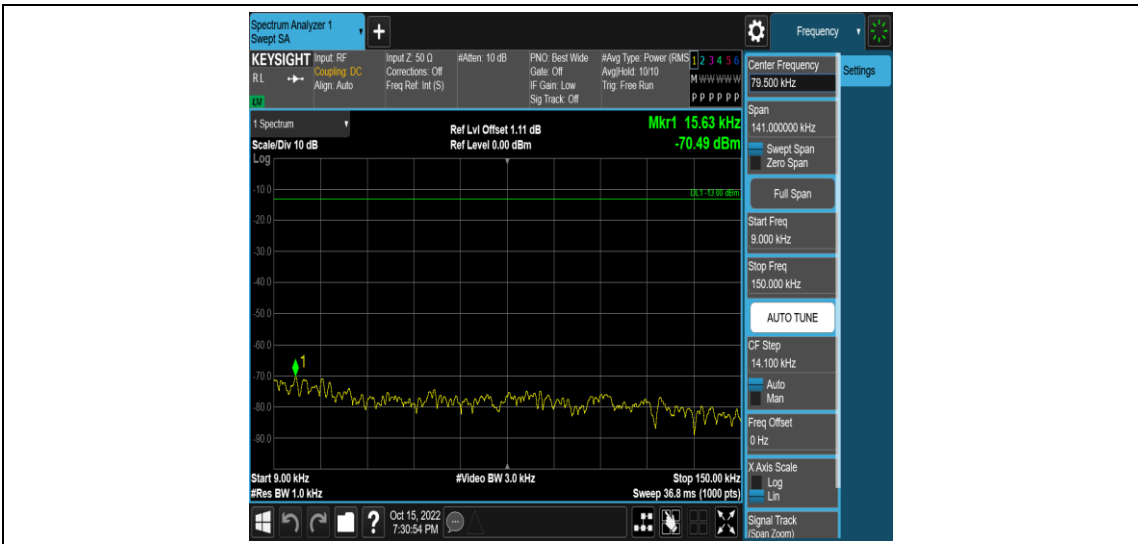

Band5-10MHz-16QAM-20450-1RB#0-Range4:1000~10000MHz

Band5-10MHz-16QAM-20525-1RB#0-Range1:0.009~0.15MHz

Band5-10MHz-16QAM-20525-1RB#0-Range2:0.15~30MHz

Band5-10MHz-16QAM-20525-1RB#0-Range3:30~1000MHz

Band5-10MHz-16QAM-20525-1RB#0-Range4:1000~10000MHz

Band5-10MHz-16QAM-20600-1RB#0-Range1:0.009~0.15MHz

Band5-10MHz-16QAM-20600-1RB#0-Range2:0.15~30MHz

Band5-10MHz-16QAM-20600-1RB#0-Range3:30~1000MHz

Band5-10MHz-16QAM-20600-1RB#0-Range4:1000~10000MHz