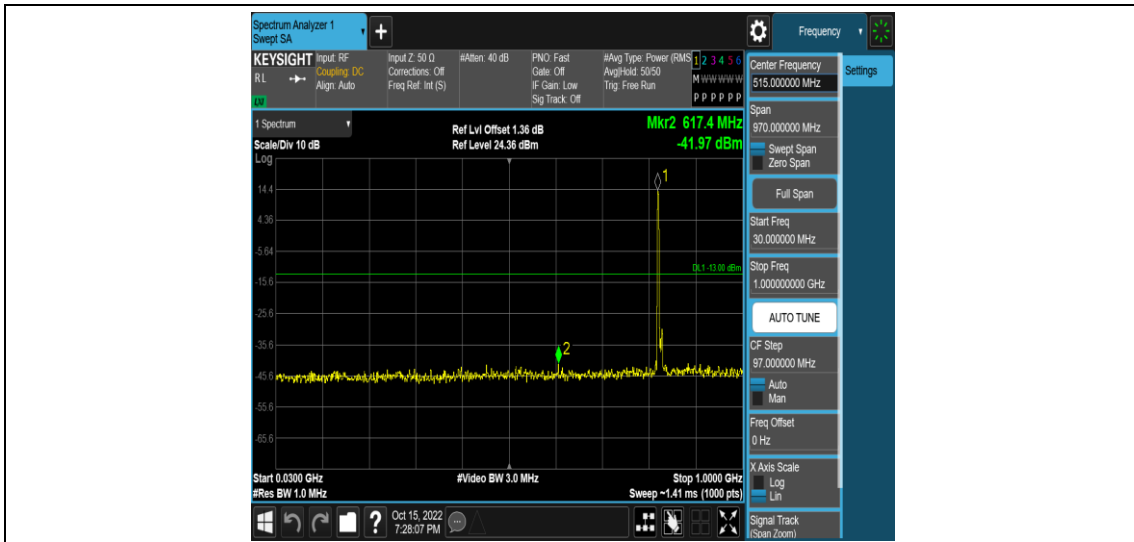

Band5-5MHz-16QAM-20525-1RB#0-Range4:1000~10000MHz

Band5-5MHz-16QAM-20625-1RB#0-Range1:0.009~0.15MHz

Band5-5MHz-16QAM-20625-1RB#0-Range2:0.15~30MHz

Band5-5MHz-16QAM-20625-1RB#0-Range3:30~1000MHz

Band5-5MHz-16QAM-20625-1RB#0-Range4:1000~10000MHz

Band5-10MHz-QPSK-20450-1RB#0-Range1:0.009~0.15MHz

Band5-10MHz-QPSK-20450-1RB#0-Range2:0.15~30MHz

Band5-10MHz-QPSK-20450-1RB#0-Range3:30~1000MHz

Band5-10MHz-QPSK-20450-1RB#0-Range4:1000~10000MHz

Band5-10MHz-QPSK-20525-1RB#0-Range1:0.009~0.15MHz