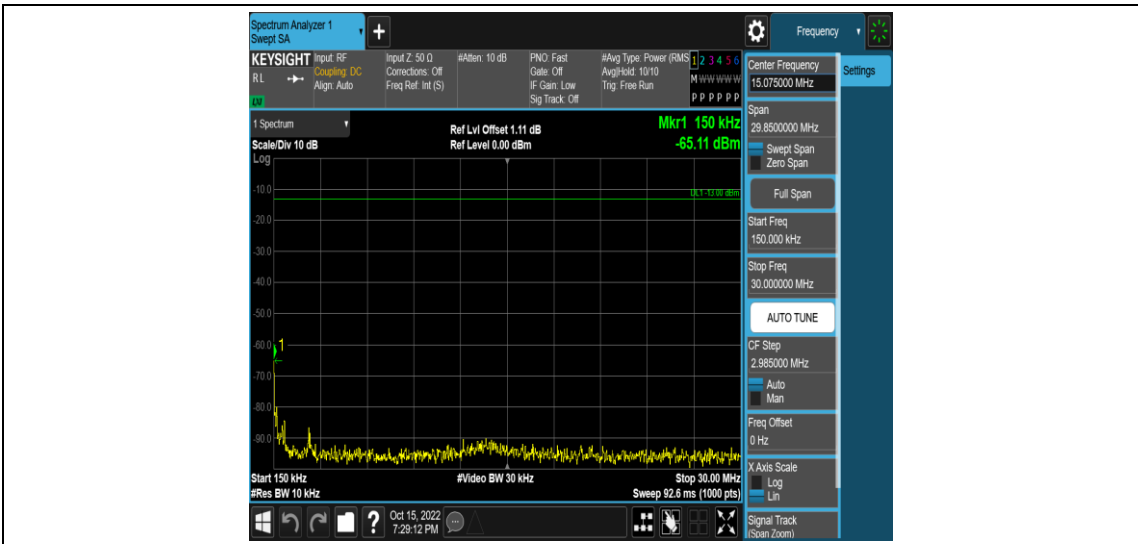

Band5-5MHz-16QAM-20525-1RB#0-Range4:1000~10000MHz

Band5-5MHz-16QAM-20625-1RB#0-Range1:0.009~0.15MHz

Band5-5MHz-16QAM-20625-1RB#0-Range2:0.15~30MHz

Band5-5MHz-16QAM-20625-1RB#0-Range3:30~1000MHz

Band5-5MHz-16QAM-20625-1RB#0-Range4:1000~10000MHz

Band5-10MHz-QPSK-20450-1RB#0-Range1:0.009~0.15MHz

Band5-10MHz-QPSK-20450-1RB#0-Range2:0.15~30MHz

Band5-10MHz-QPSK-20450-1RB#0-Range3:30~1000MHz

Band5-10MHz-QPSK-20450-1RB#0-Range4:1000~10000MHz

Band5-10MHz-QPSK-20525-1RB#0-Range1:0.009~0.15MHz

Band5-10MHz-QPSK-20525-1RB#0-Range2:0.15~30MHz

Band5-10MHz-QPSK-20525-1RB#0-Range3:30~1000MHz

Band5-10MHz-QPSK-20525-1RB#0-Range4:1000~10000MHz

Band5-10MHz-QPSK-20600-1RB#0-Range1:0.009~0.15MHz

Band5-10MHz-QPSK-20600-1RB#0-Range2:0.15~30MHz