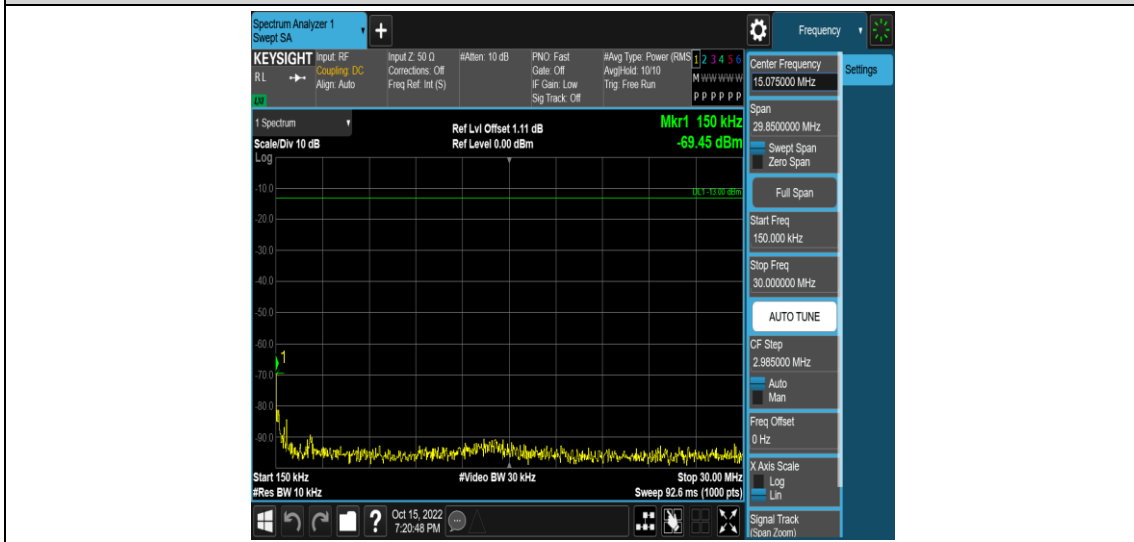

Band5-5MHz-QPSK-20625-1RB#0-Range2:0.15~30MHz

Band5-5MHz-QPSK-20625-1RB#0-Range3:30~1000MHz

Band5-5MHz-QPSK-20625-1RB#0-Range4:1000~10000MHz

Band5-5MHz-16QAM-20425-1RB#0-Range1:0.009~0.15MHz

Band5-5MHz-16QAM-20425-1RB#0-Range2:0.15~30MHz

Band5-5MHz-16QAM-20425-1RB#0-Range3:30~1000MHz

Band5-5MHz-16QAM-20425-1RB#0-Range4:1000~10000MHz

Band5-5MHz-16QAM-20525-1RB#0-Range1:0.009~0.15MHz

Band5-5MHz-16QAM-20525-1RB#0-Range2:0.15~30MHz

Band5-5MHz-16QAM-20525-1RB#0-Range3:30~1000MHz

Band5-5MHz-16QAM-20525-1RB#0-Range4:1000~10000MHz

Band5-5MHz-16QAM-20625-1RB#0-Range1:0.009~0.15MHz

Band5-5MHz-16QAM-20625-1RB#0-Range2:0.15~30MHz

Band5-5MHz-16QAM-20625-1RB#0-Range3:30~1000MHz

Band5-5MHz-16QAM-20625-1RB#0-Range4:1000~10000MHz