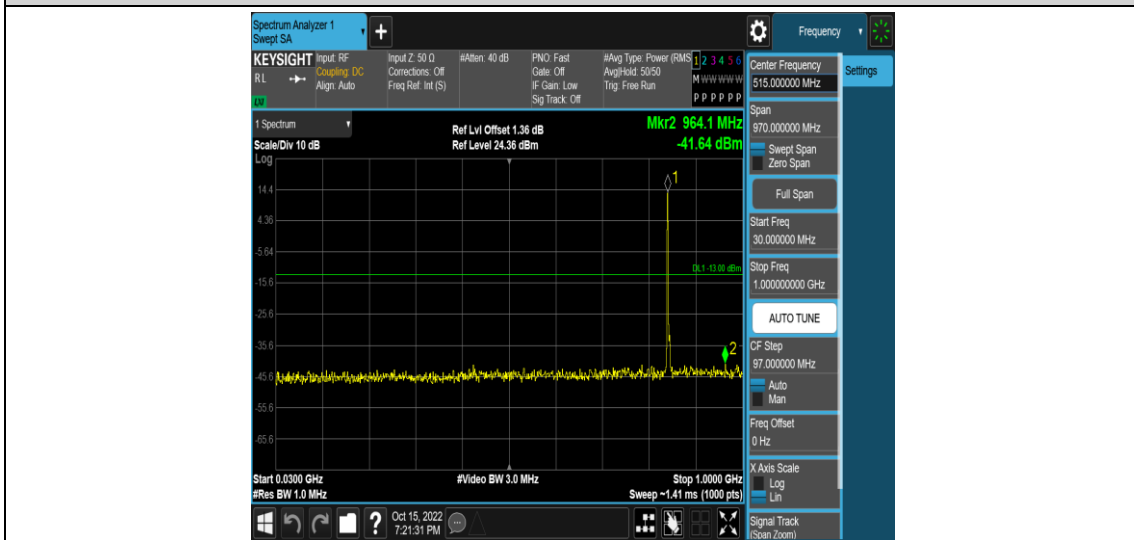

Band5-5MHz-16QAM-20525-1RB#0-Range4:1000~10000MHz

Band5-5MHz-16QAM-20625-1RB#0-Range1:0.009~0.15MHz

Band5-5MHz-16QAM-20625-1RB#0-Range2:0.15~30MHz

Band5-5MHz-16QAM-20625-1RB#0-Range3:30~1000MHz

Band5-5MHz-16QAM-20625-1RB#0-Range4:1000~10000MHz

Band5-10MHz-QPSK-20450-1RB#0-Range1:0.009~0.15MHz

Band5-10MHz-QPSK-20450-1RB#0-Range2:0.15~30MHz

Band5-10MHz-QPSK-20450-1RB#0-Range3:30~1000MHz

Band5-10MHz-QPSK-20450-1RB#0-Range4:1000~10000MHz

Band5-10MHz-QPSK-20525-1RB#0-Range1:0.009~0.15MHz