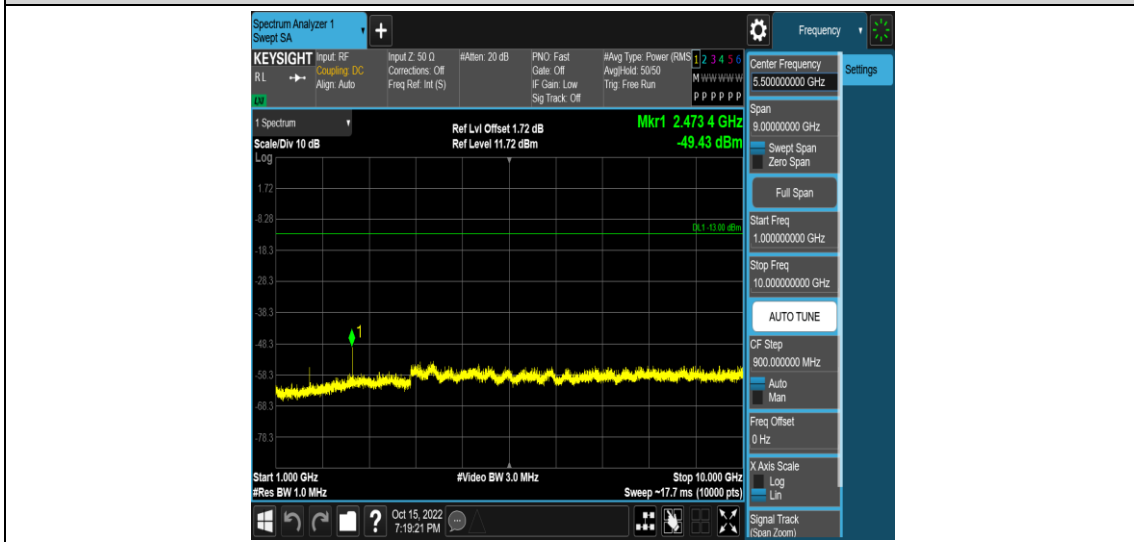

Band5-5MHz-QPSK-20625-1RB#0-Range2:0.15~30MHz

Band5-5MHz-QPSK-20625-1RB#0-Range3:30~1000MHz

Band5-5MHz-QPSK-20625-1RB#0-Range4:1000~10000MHz

Band5-5MHz-16QAM-20425-1RB#0-Range1:0.009~0.15MHz

Band5-5MHz-16QAM-20425-1RB#0-Range2:0.15~30MHz

Band5-5MHz-16QAM-20425-1RB#0-Range3:30~1000MHz

Band5-5MHz-16QAM-20425-1RB#0-Range4:1000~10000MHz

Band5-5MHz-16QAM-20525-1RB#0-Range1:0.009~0.15MHz

Band5-5MHz-16QAM-20525-1RB#0-Range2:0.15~30MHz

Band5-5MHz-16QAM-20525-1RB#0-Range3:30~1000MHz