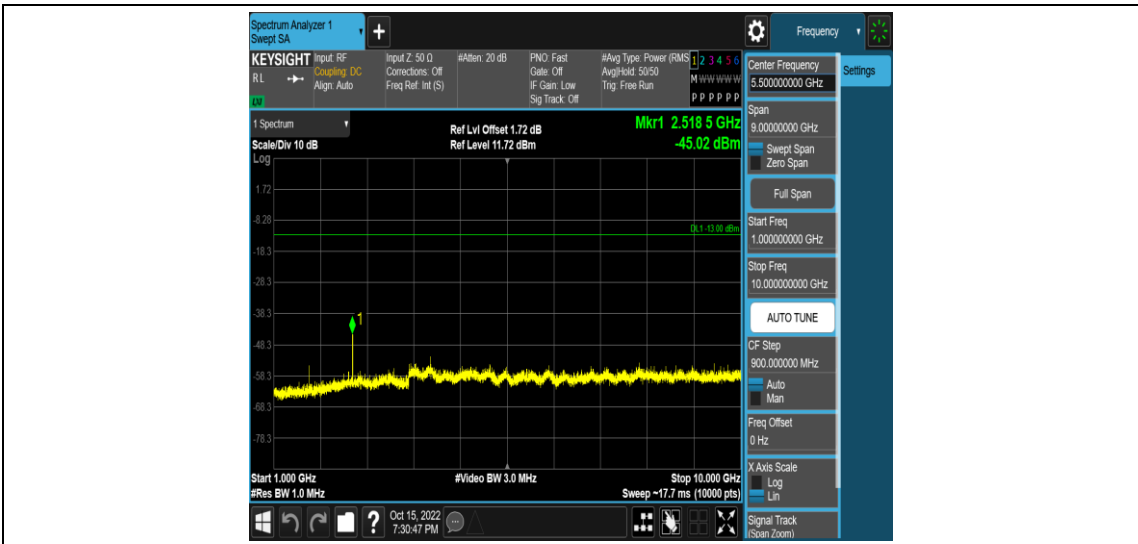

Band5-10MHz-QPSK-20600-1RB#0-Range4:1000~10000MHz