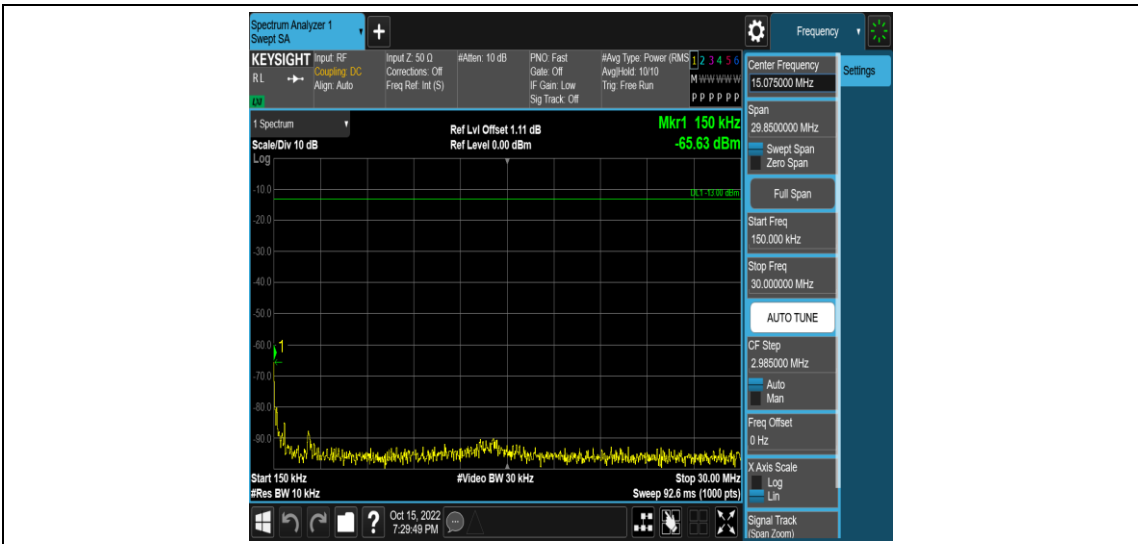

Band5-10MHz-QPSK-20600-1RB#0-Range3:30~1000MHz

Band5-10MHz-QPSK-20600-1RB#0-Range4:1000~10000MHz

Band5-10MHz-16QAM-20450-1RB#0-Range1:0.009~0.15MHz

Band5-10MHz-16QAM-20450-1RB#0-Range2:0.15~30MHz

Band5-10MHz-16QAM-20450-1RB#0-Range3:30~1000MHz

Band5-10MHz-16QAM-20450-1RB#0-Range4:1000~10000MHz

Band5-10MHz-16QAM-20525-1RB#0-Range1:0.009~0.15MHz

Band5-10MHz-16QAM-20525-1RB#0-Range2:0.15~30MHz

Band5-10MHz-16QAM-20525-1RB#0-Range3:30~1000MHz

Band5-10MHz-16QAM-20525-1RB#0-Range4:1000~10000MHz