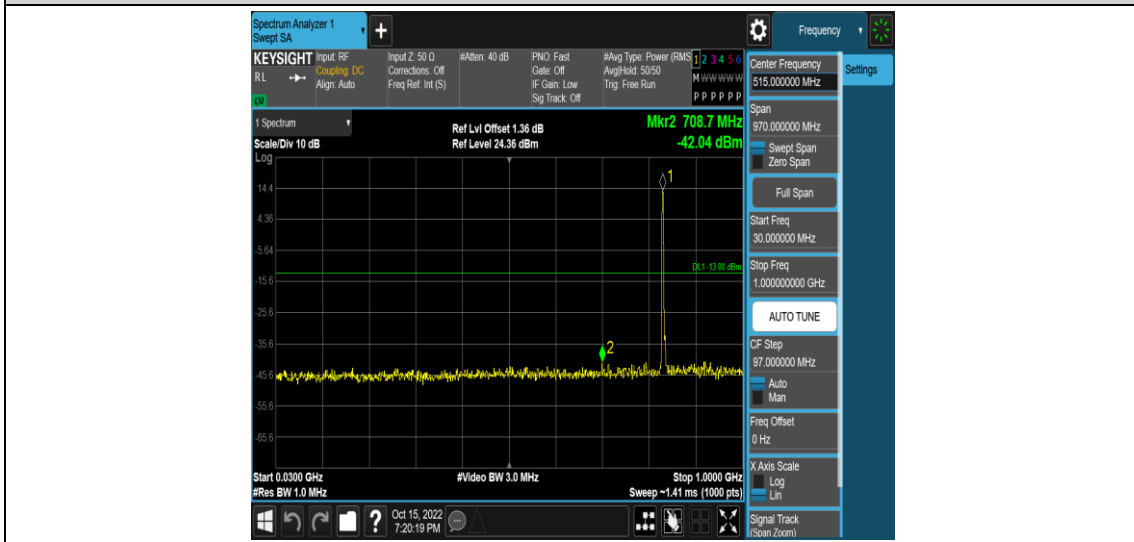

Band5-5MHz-16QAM-20425-1RB#0-Range3:30~1000MHz

Band5-5MHz-16QAM-20425-1RB#0-Range4:1000~10000MHz

Band5-5MHz-16QAM-20525-1RB#0-Range1:0.009~0.15MHz

Band5-5MHz-16QAM-20525-1RB#0-Range2:0.15~30MHz

Band5-5MHz-16QAM-20525-1RB#0-Range3:30~1000MHz

Band5-5MHz-16QAM-20525-1RB#0-Range4:1000~10000MHz

Band5-5MHz-16QAM-20625-1RB#0-Range1:0.009~0.15MHz

Band5-5MHz-16QAM-20625-1RB#0-Range2:0.15~30MHz

Band5-5MHz-16QAM-20625-1RB#0-Range3:30~1000MHz

Band5-5MHz-16QAM-20625-1RB#0-Range4:1000~10000MHz