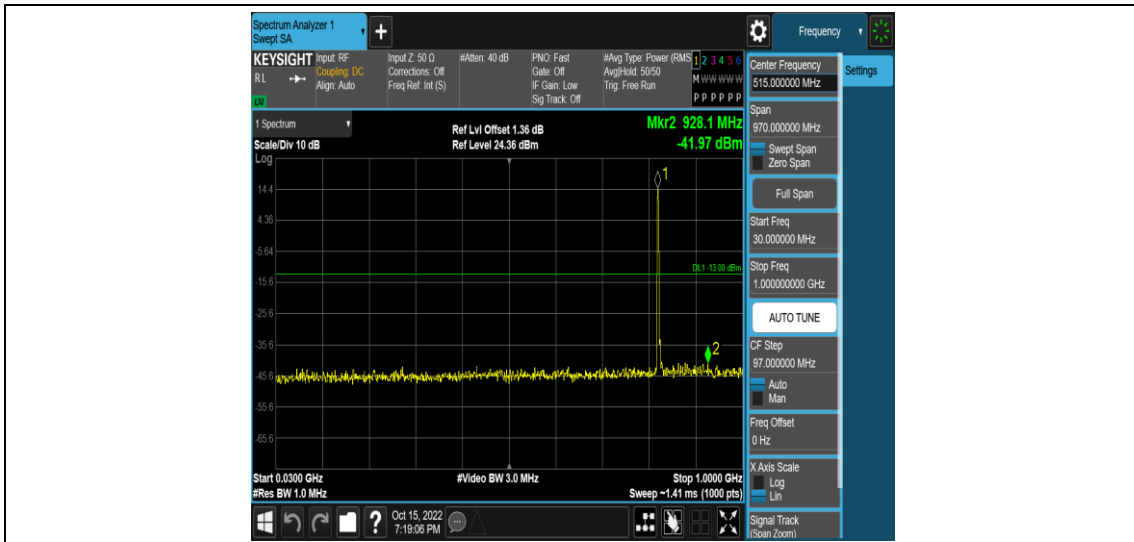

Band5-5MHz-QPSK-20625-1RB#0-Range2:0.15~30MHz

Band5-5MHz-QPSK-20625-1RB#0-Range3:30~1000MHz

Band5-5MHz-QPSK-20625-1RB#0-Range4:1000~10000MHz

Band5-5MHz-16QAM-20425-1RB#0-Range1:0.009~0.15MHz

Band5-5MHz-16QAM-20425-1RB#0-Range2:0.15~30MHz

Band5-5MHz-16QAM-20425-1RB#0-Range3:30~1000MHz

Band5-5MHz-16QAM-20425-1RB#0-Range4:1000~10000MHz

Band5-5MHz-16QAM-20525-1RB#0-Range1:0.009~0.15MHz

Band5-5MHz-16QAM-20525-1RB#0-Range2:0.15~30MHz

Band5-5MHz-16QAM-20525-1RB#0-Range3:30~1000MHz