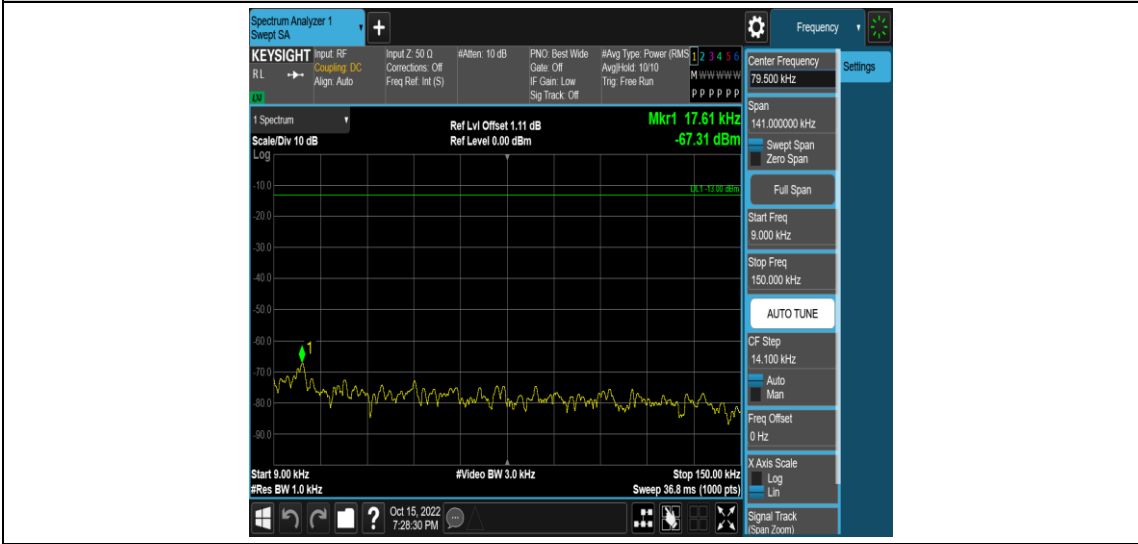

Band5-10MHz-QPSK-20450-1RB#0-Range1:0.009~0.15MHz

Band5-10MHz-QPSK-20450-1RB#0-Range2:0.15~30MHz

Band5-10MHz-QPSK-20450-1RB#0-Range3:30~1000MHz

Band5-10MHz-QPSK-20450-1RB#0-Range4:1000~10000MHz

Band5-10MHz-QPSK-20525-1RB#0-Range1:0.009~0.15MHz

Band5-10MHz-QPSK-20525-1RB#0-Range2:0.15~30MHz

Band5-10MHz-QPSK-20525-1RB#0-Range3:30~1000MHz

Band5-10MHz-QPSK-20525-1RB#0-Range4:1000~10000MHz

Band5-10MHz-QPSK-20600-1RB#0-Range1:0.009~0.15MHz

Band5-10MHz-QPSK-20600-1RB#0-Range2:0.15~30MHz

Band5-10MHz-QPSK-20600-1RB#0-Range3:30~1000MHz

Band5-10MHz-QPSK-20600-1RB#0-Range4:1000~10000MHz

Band5-10MHz-16QAM-20450-1RB#0-Range1:0.009~0.15MHz

Band5-10MHz-16QAM-20450-1RB#0-Range2:0.15~30MHz

Band5-10MHz-16QAM-20450-1RB#0-Range3:30~1000MHz