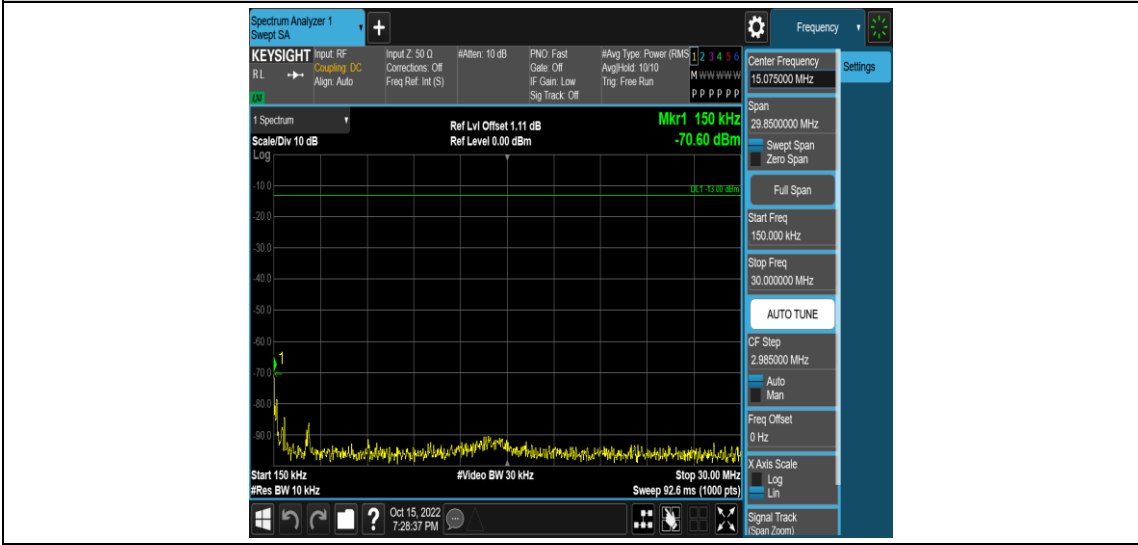

Band5-10MHz-QPSK-20525-1RB#0-Range2:0.15~30MHz

Band5-10MHz-QPSK-20525-1RB#0-Range3:30~1000MHz

Band5-10MHz-QPSK-20525-1RB#0-Range4:1000~10000MHz

Band5-10MHz-QPSK-20600-1RB#0-Range1:0.009~0.15MHz

Band5-10MHz-QPSK-20600-1RB#0-Range2:0.15~30MHz

Band5-10MHz-QPSK-20600-1RB#0-Range3:30~1000MHz

Band5-10MHz-QPSK-20600-1RB#0-Range4:1000~10000MHz

Band5-10MHz-16QAM-20450-1RB#0-Range1:0.009~0.15MHz

Band5-10MHz-16QAM-20450-1RB#0-Range2:0.15~30MHz

Band5-10MHz-16QAM-20450-1RB#0-Range3:30~1000MHz

Band5-10MHz-16QAM-20450-1RB#0-Range4:1000~10000MHz

Band5-10MHz-16QAM-20525-1RB#0-Range1:0.009~0.15MHz

Band5-10MHz-16QAM-20525-1RB#0-Range2:0.15~30MHz

Band5-10MHz-16QAM-20525-1RB#0-Range3:30~1000MHz

Band5-10MHz-16QAM-20525-1RB#0-Range4:1000~10000MHz