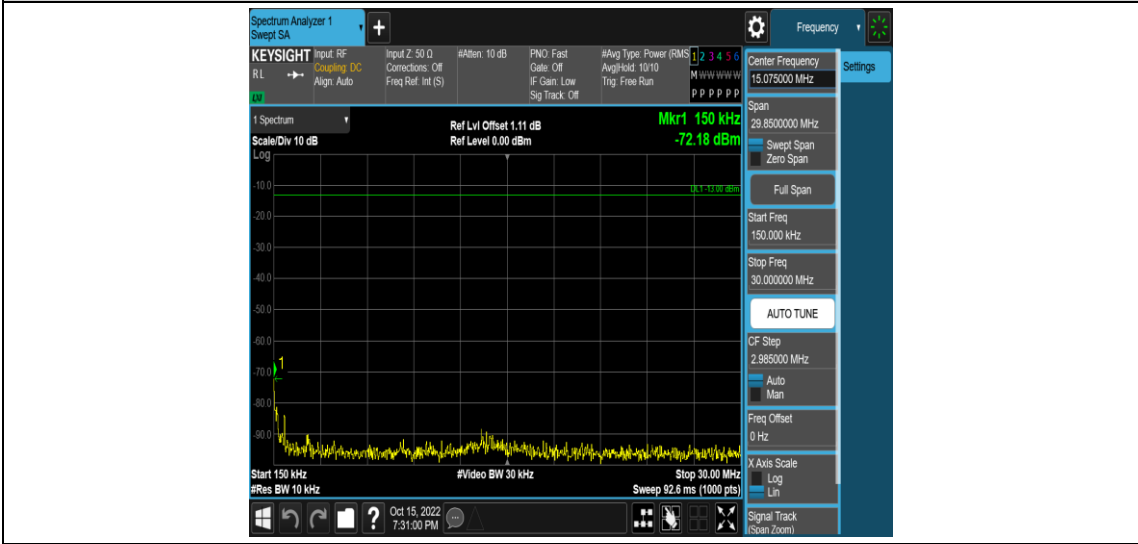

Band5-10MHz-16QAM-20450-1RB#0-Range4:1000~10000MHz

Band5-10MHz-16QAM-20525-1RB#0-Range1:0.009~0.15MHz

Band5-10MHz-16QAM-20525-1RB#0-Range2:0.15~30MHz

Band5-10MHz-16QAM-20525-1RB#0-Range3:30~1000MHz

Band5-10MHz-16QAM-20525-1RB#0-Range4:1000~10000MHz

Band5-10MHz-16QAM-20600-1RB#0-Range1:0.009~0.15MHz

Band5-10MHz-16QAM-20600-1RB#0-Range2:0.15~30MHz

Band5-10MHz-16QAM-20600-1RB#0-Range3:30~1000MHz

Band5-10MHz-16QAM-20600-1RB#0-Range4:1000~10000MHz