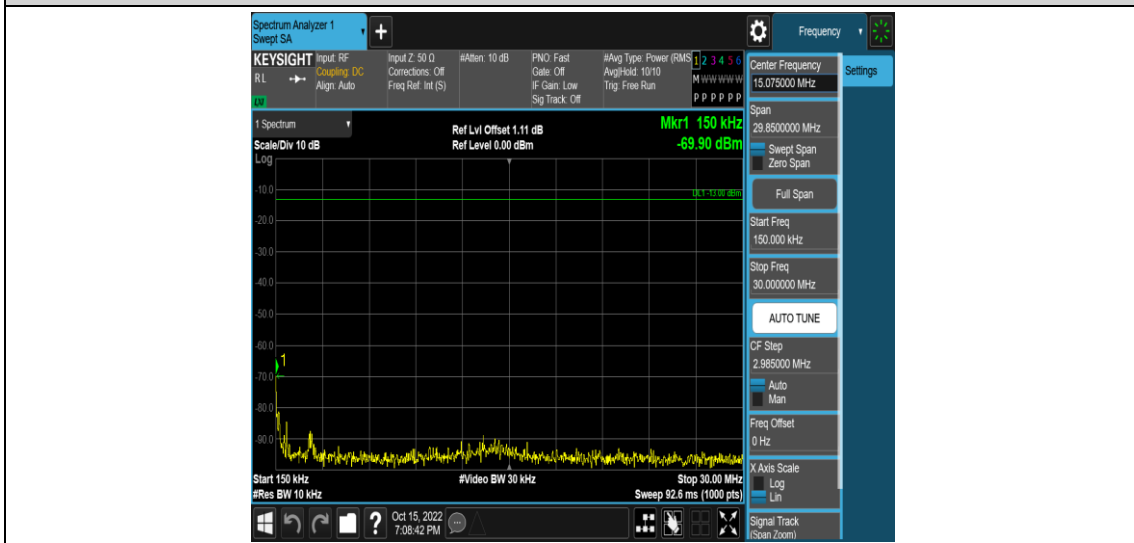

Band5-3MHz-QPSK-20525-1RB#0-Range2:0.15~30MHz

Band5-3MHz-QPSK-20525-1RB#0-Range3:30~1000MHz

Band5-3MHz-QPSK-20525-1RB#0-Range4:1000~10000MHz

Band5-3MHz-QPSK-20635-1RB#0-Range1:0.009~0.15MHz

Band5-3MHz-QPSK-20635-1RB#0-Range2:0.15~30MHz

Band5-3MHz-QPSK-20635-1RB#0-Range3:30~1000MHz

Band5-3MHz-QPSK-20635-1RB#0-Range4:1000~10000MHz

Band5-3MHz-16QAM-20415-1RB#0-Range1:0.009~0.15MHz

Band5-3MHz-16QAM-20415-1RB#0-Range2:0.15~30MHz

Band5-3MHz-16QAM-20415-1RB#0-Range3:30~100MHz

Band5-3MHz-16QAM-20415-1RB#0-Range4:1000~10000MHz

Band5-3MHz-16QAM-20525-1RB#0-Range1:0.009~0.15MHz

Band5-3MHz-16QAM-20525-1RB#0-Range2:0.15~30MHz

Band5-3MHz-16QAM-20525-1RB#0-Range3:30~1000MHz

Band5-3MHz-16QAM-20525-1RB#0-Range4:1000~10000MHz