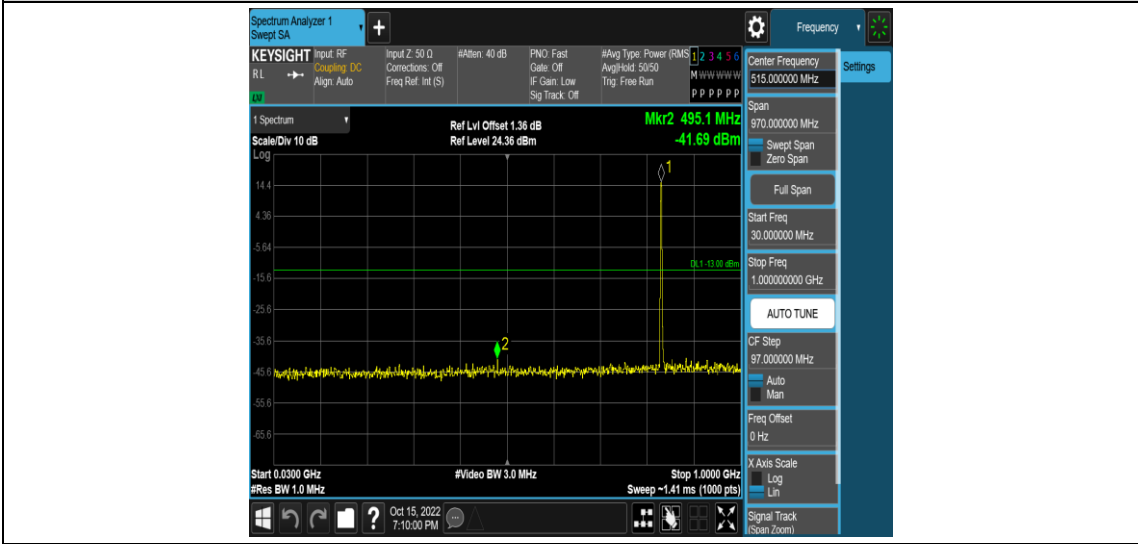

Band5-3MHz-16QAM-20415-1RB#0-Range4:1000~10000MHz

Band5-3MHz-16QAM-20525-1RB#0-Range1:0.009~0.15MHz

Band5-3MHz-16QAM-20525-1RB#0-Range2:0.15~30MHz

Band5-3MHz-16QAM-20525-1RB#0-Range3:30~1000MHz

Band5-3MHz-16QAM-20525-1RB#0-Range4:1000~10000MHz