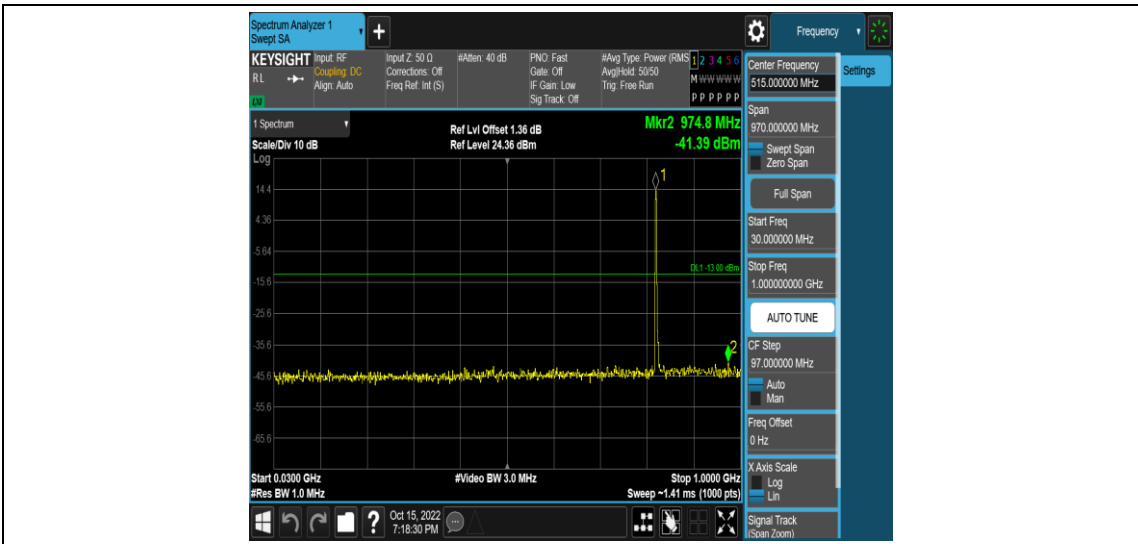

Band5-3MHz-16QAM-20635-1RB#0-Range1:0.009~0.15MHz

Band5-3MHz-16QAM-20635-1RB#0-Range2:0.15~30MHz

Band5-3MHz-16QAM-20635-1RB#0-Range3:30~1000MHz

Band5-3MHz-16QAM-20635-1RB#0-Range4:1000~10000MHz

Band5-5MHz-QPSK-20425-1RB#0-Range1:0.009~0.15MHz

Band5-5MHz-QPSK-20425-1RB#0-Range2:0.15~30MHz

Band5-5MHz-QPSK-20425-1RB#0-Range3:30~1000MHz

Band5-5MHz-QPSK-20425-1RB#0-Range4:1000~10000MHz

Band5-5MHz-QPSK-20525-1RB#0-Range1:0.009~0.15MHz

Band5-5MHz-QPSK-20525-1RB#0-Range2:0.15~30MHz