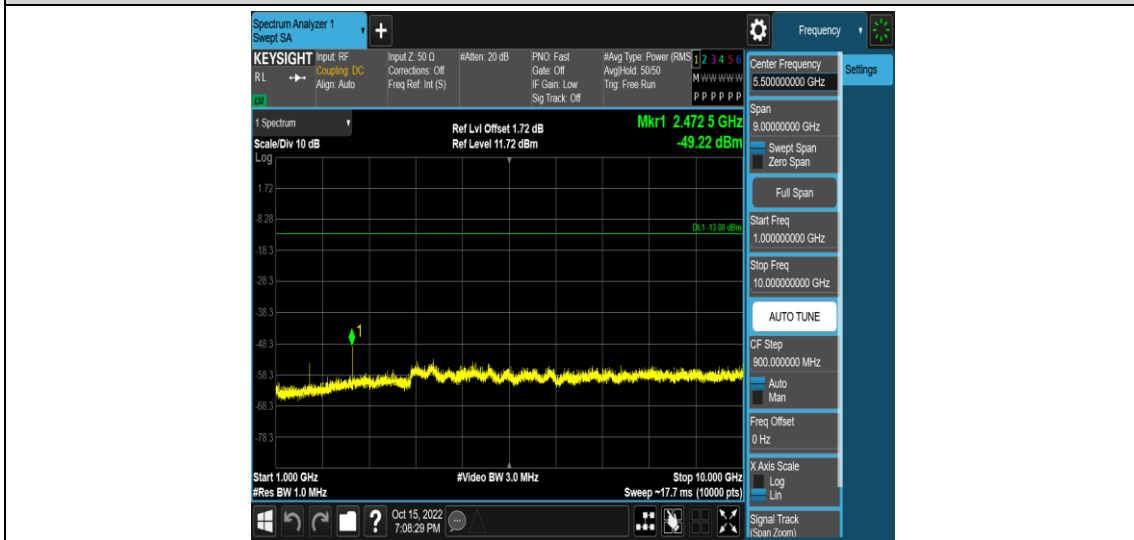

Band5-3MHz-QPSK-20415-1RB#0-Range1:0.009~0.15MHz

Band5-3MHz-QPSK-20415-1RB#0-Range2:0.15~30MHz

Band5-3MHz-QPSK-20415-1RB#0-Range3:30~1000MHz

Band5-3MHz-QPSK-20415-1RB#0-Range4:1000~10000MHz

Band5-3MHz-QPSK-20525-1RB#0-Range1:0.009~0.15MHz

Band5-3MHz-QPSK-20525-1RB#0-Range2:0.15~30MHz

Band5-3MHz-QPSK-20525-1RB#0-Range3:30~1000MHz

Band5-3MHz-QPSK-20525-1RB#0-Range4:1000~10000MHz

Band5-3MHz-QPSK-20635-1RB#0-Range1:0.009~0.15MHz

Band5-3MHz-QPSK-20635-1RB#0-Range2:0.15~30MHz