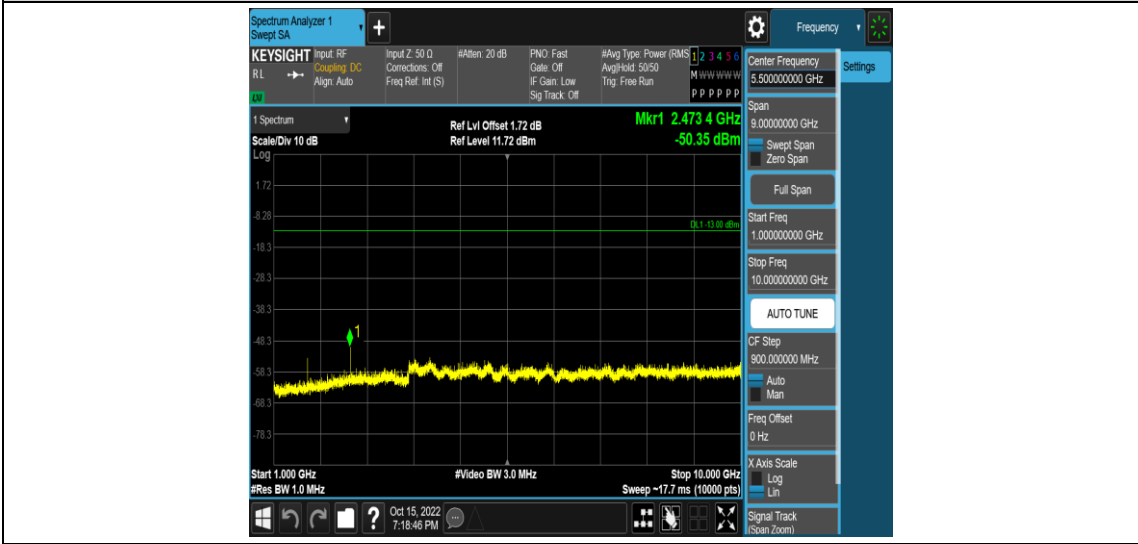

Band5-3MHz-16QAM-20635-1RB#0-Range1:0.009~0.15MHz

Band5-3MHz-16QAM-20635-1RB#0-Range2:0.15~30MHz

Band5-3MHz-16QAM-20635-1RB#0-Range3:30~1000MHz

Band5-3MHz-16QAM-20635-1RB#0-Range4:1000~10000MHz

Band5-5MHz-QPSK-20425-1RB#0-Range1:0.009~0.15MHz

Band5-5MHz-QPSK-20425-1RB#0-Range2:0.15~30MHz

Band5-5MHz-QPSK-20425-1RB#0-Range3:30~1000MHz

Band5-5MHz-QPSK-20425-1RB#0-Range4:1000~10000MHz

Band5-5MHz-QPSK-20525-1RB#0-Range1:0.009~0.15MHz

Band5-5MHz-QPSK-20525-1RB#0-Range2:0.15~30MHz