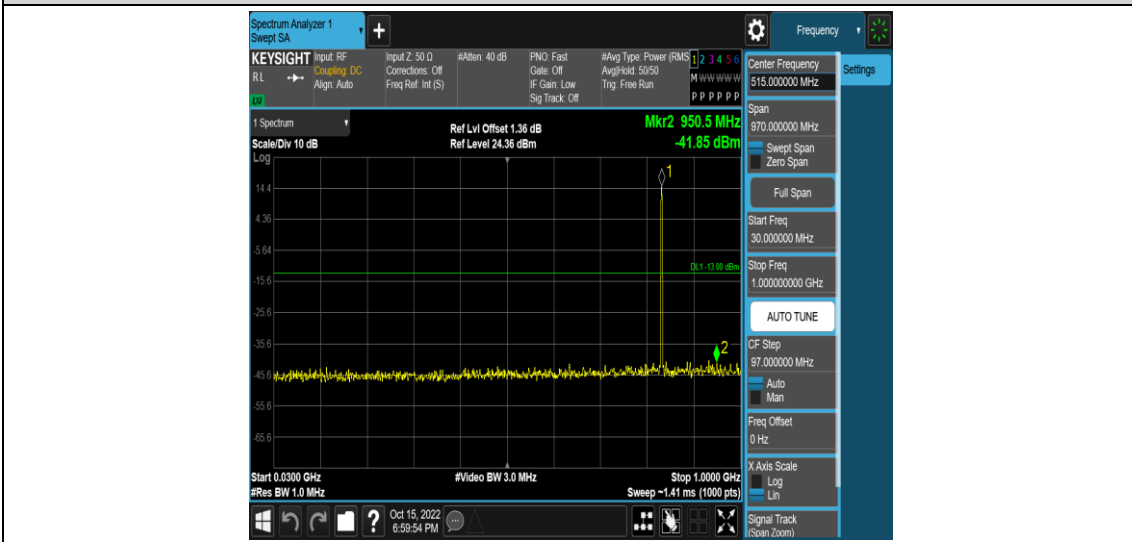

Test Graphs

Band5-1.4MHz-QPSK-20407-1RB#0-Range1:0.009~0.15MHz

Band5-1.4MHz-QPSK-20407-1RB#0-Range2:0.15~30MHz

Band5-1.4MHz-QPSK-20407-1RB#0-Range3:30~1000MHz

Band5-1.4MHz-QPSK-20407-1RB#0-Range4:1000~10000MHz

Band5-1.4MHz-QPSK-20525-1RB#0-Range1:0.009~0.15MHz

Band5-1.4MHz-QPSK-20525-1RB#0-Range2:0.15~30MHz

Band5-1.4MHz-QPSK-20525-1RB#0-Range3:30~1000MHz

Band5-1.4MHz-QPSK-20525-1RB#0-Range4:1000~10000MHz

Band5-1.4MHz-QPSK-20643-1RB#0-Range1:0.009~0.15MHz