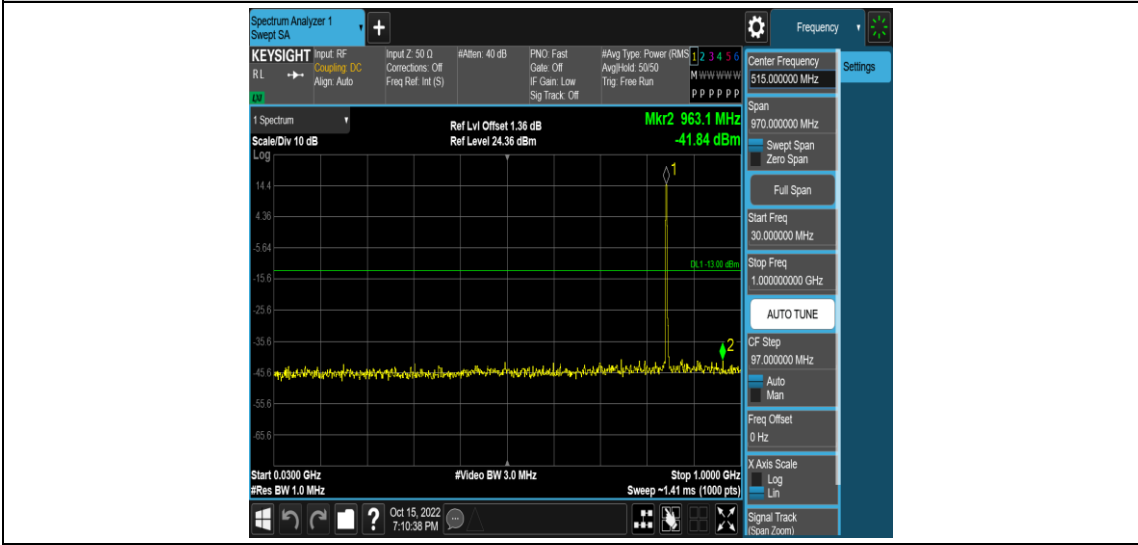

Band5-3MHz-QPSK-20635-1RB#0-Range3:30~1000MHz