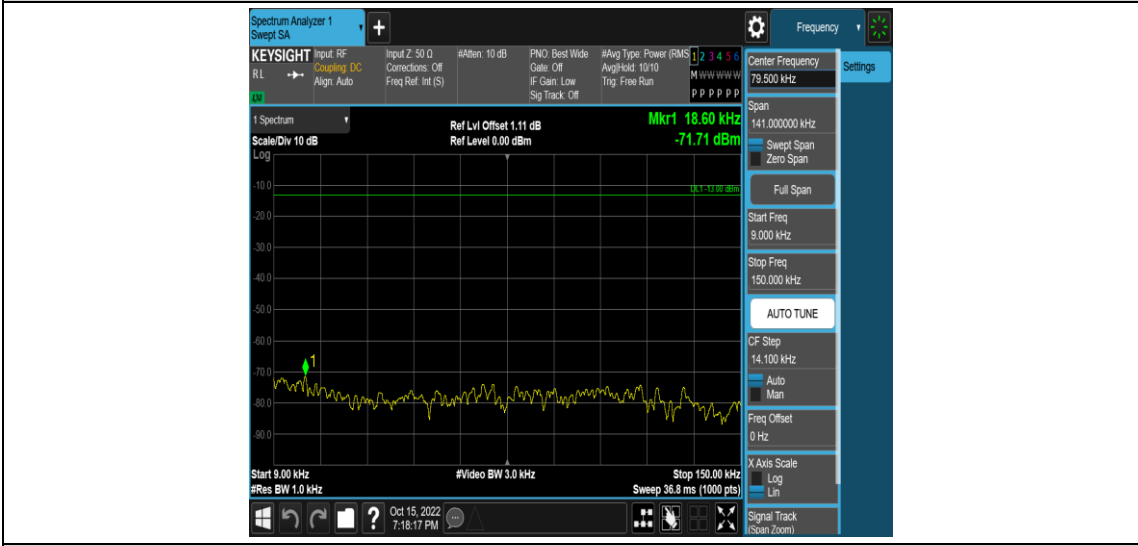

Band5-3MHz-16QAM-20635-1RB#0-Range1:0.009~0.15MHz

Band5-3MHz-16QAM-20635-1RB#0-Range2:0.15~30MHz

Band5-3MHz-16QAM-20635-1RB#0-Range3:30~1000MHz

Band5-3MHz-16QAM-20635-1RB#0-Range4:1000~10000MHz

Band5-5MHz-QPSK-20425-1RB#0-Range1:0.009~0.15MHz

Band5-5MHz-QPSK-20425-1RB#0-Range2:0.15~30MHz

Band5-5MHz-QPSK-20425-1RB#0-Range3:30~1000MHz

Band5-5MHz-QPSK-20425-1RB#0-Range4:1000~10000MHz

Band5-5MHz-QPSK-20525-1RB#0-Range1:0.009~0.15MHz

Band5-5MHz-QPSK-20525-1RB#0-Range2:0.15~30MHz