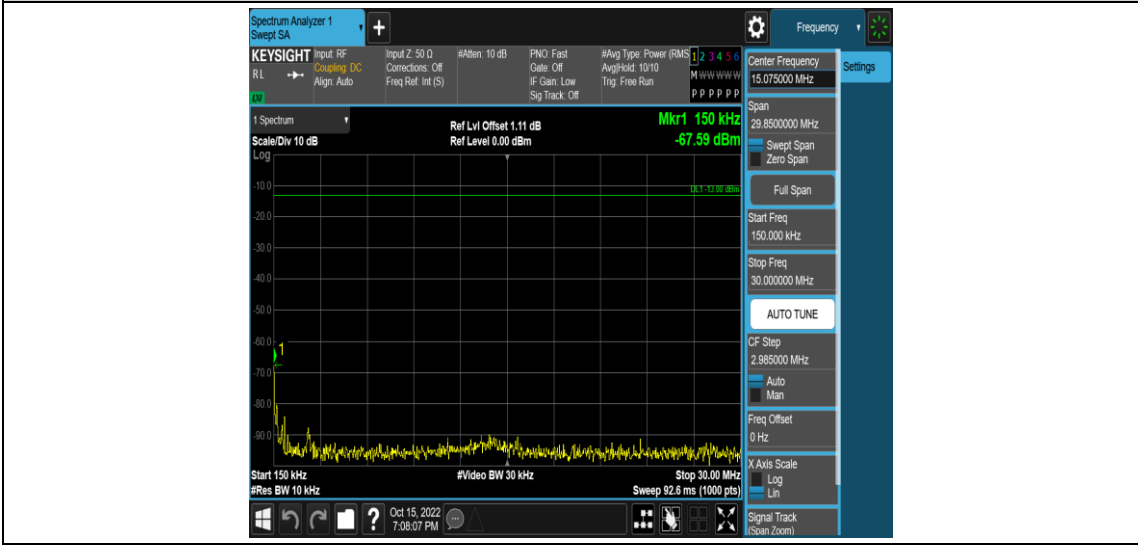

Band5-1.4MHz-16QAM-20525-1RB#0-Range4:1000~10000MHz

Band5-1.4MHz-16QAM-20643-1RB#0-Range1:0.009~0.15MHz

Band5-1.4MHz-16QAM-20643-1RB#0-Range2:0.15~30MHz

Band5-1.4MHz-16QAM-20643-1RB#0-Range3:30~1000MHz

Band5-1.4MHz-16QAM-20643-1RB#0-Range4:1000~10000MHz

Band5-3MHz-QPSK-20415-1RB#0-Range1:0.009~0.15MHz

Band5-3MHz-QPSK-20415-1RB#0-Range2:0.15~30MHz

Band5-3MHz-QPSK-20415-1RB#0-Range3:30~1000MHz

Band5-3MHz-QPSK-20415-1RB#0-Range4:1000~10000MHz

Band5-3MHz-QPSK-20525-1RB#0-Range1:0.009~0.15MHz