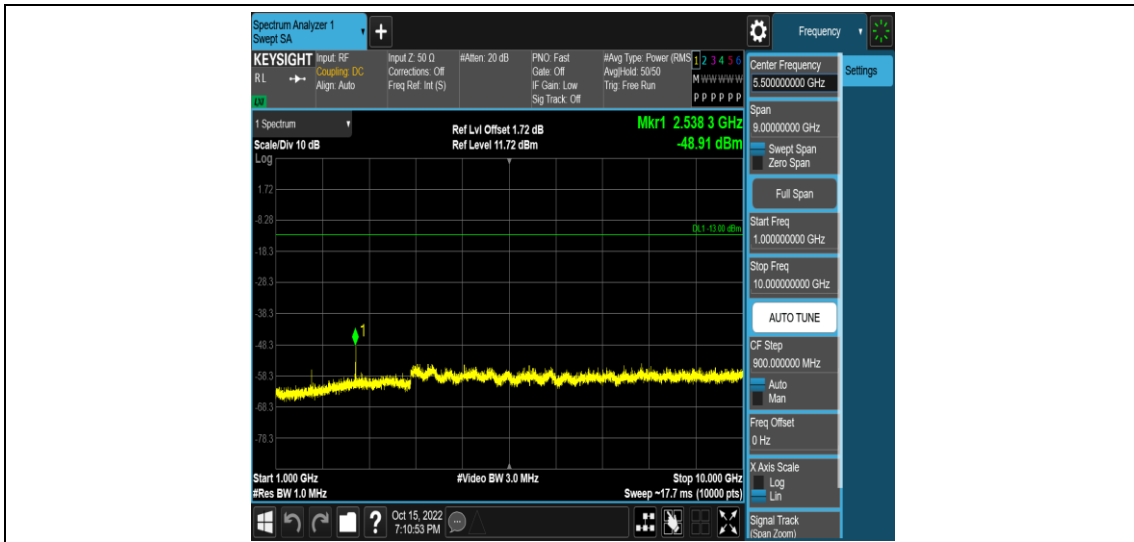

Band5-3MHz-QPSK-20635-1RB#0-Range4:1000~10000MHz