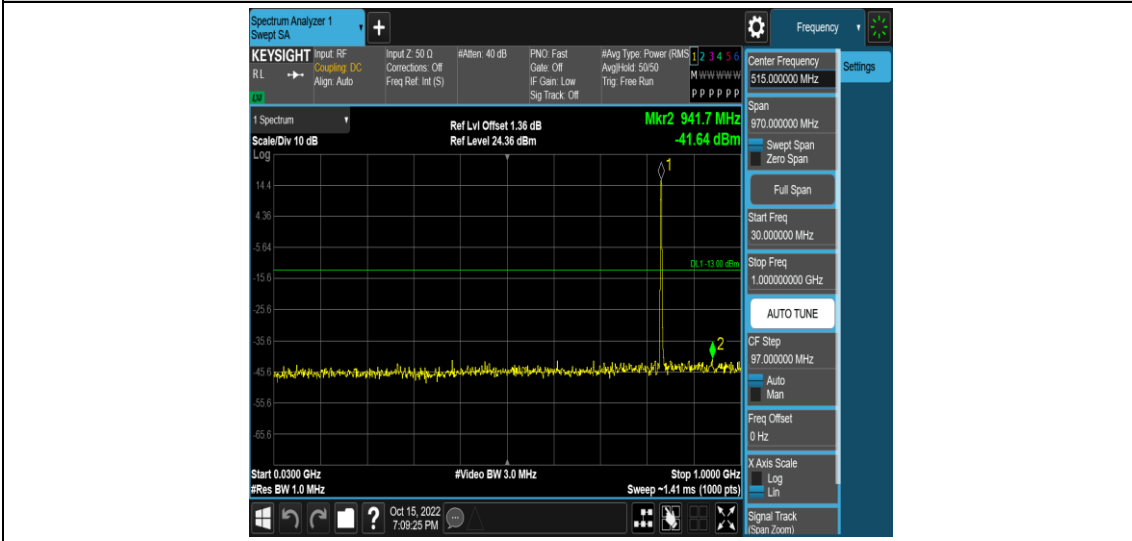

Band5-3MHz-QPSK-20415-1RB#0-Range1:0.009~0.15MHz

Band5-3MHz-QPSK-20415-1RB#0-Range2:0.15~30MHz

Band5-3MHz-QPSK-20415-1RB#0-Range3:30~1000MHz

Band5-3MHz-QPSK-20415-1RB#0-Range4:1000~10000MHz

Band5-3MHz-QPSK-20525-1RB#0-Range1:0.009~0.15MHz

Band5-3MHz-QPSK-20525-1RB#0-Range2:0.15~30MHz

Band5-3MHz-QPSK-20525-1RB#0-Range3:30~1000MHz

Band5-3MHz-QPSK-20525-1RB#0-Range4:1000~10000MHz

Band5-3MHz-QPSK-20635-1RB#0-Range1:0.009~0.15MHz

Band5-3MHz-QPSK-20635-1RB#0-Range2:0.15~30MHz