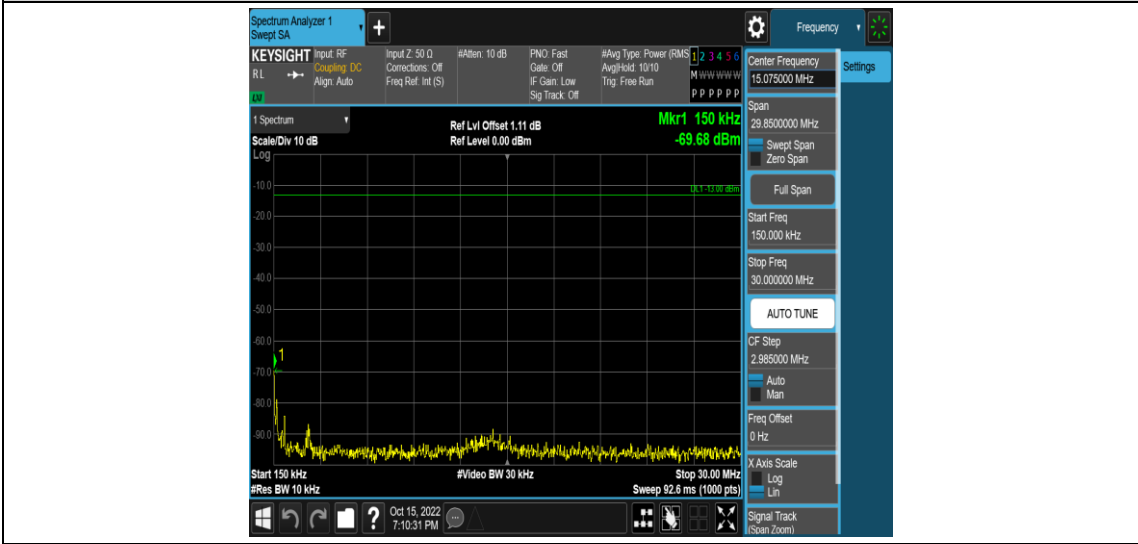

Band5-3MHz-QPSK-20525-1RB#0-Range2:0.15~30MHz

Band5-3MHz-QPSK-20525-1RB#0-Range3:30~1000MHz

Band5-3MHz-QPSK-20525-1RB#0-Range4:1000~10000MHz

Band5-3MHz-QPSK-20635-1RB#0-Range1:0.009~0.15MHz

Band5-3MHz-QPSK-20635-1RB#0-Range2:0.15~30MHz

Band5-3MHz-QPSK-20635-1RB#0-Range3:30~1000MHz

Band5-3MHz-QPSK-20635-1RB#0-Range4:1000~10000MHz

Band5-3MHz-16QAM-20415-1RB#0-Range1:0.009~0.15MHz

Band5-3MHz-16QAM-20415-1RB#0-Range2:0.15~30MHz

Band5-3MHz-16QAM-20415-1RB#0-Range3:30~100MHz