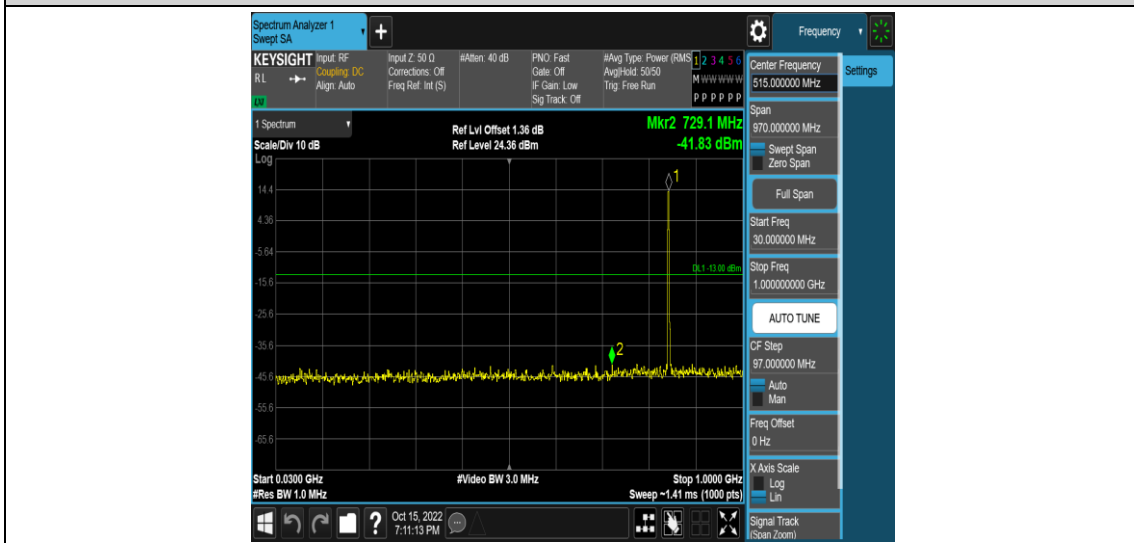

Band5-3MHz-16QAM-20415-1RB#0-Range4:1000~10000MHz

Band5-3MHz-16QAM-20525-1RB#0-Range1:0.009~0.15MHz

Band5-3MHz-16QAM-20525-1RB#0-Range2:0.15~30MHz

Band5-3MHz-16QAM-20525-1RB#0-Range3:30~1000MHz

Band5-3MHz-16QAM-20525-1RB#0-Range4:1000~10000MHz

Band5-3MHz-16QAM-20635-1RB#0-Range1:0.009~0.15MHz

Band5-3MHz-16QAM-20635-1RB#0-Range2:0.15~30MHz

Band5-3MHz-16QAM-20635-1RB#0-Range3:30~1000MHz

Band5-3MHz-16QAM-20635-1RB#0-Range4:1000~10000MHz

Band5-5MHz-QPSK-20425-1RB#0-Range1:0.009~0.15MHz