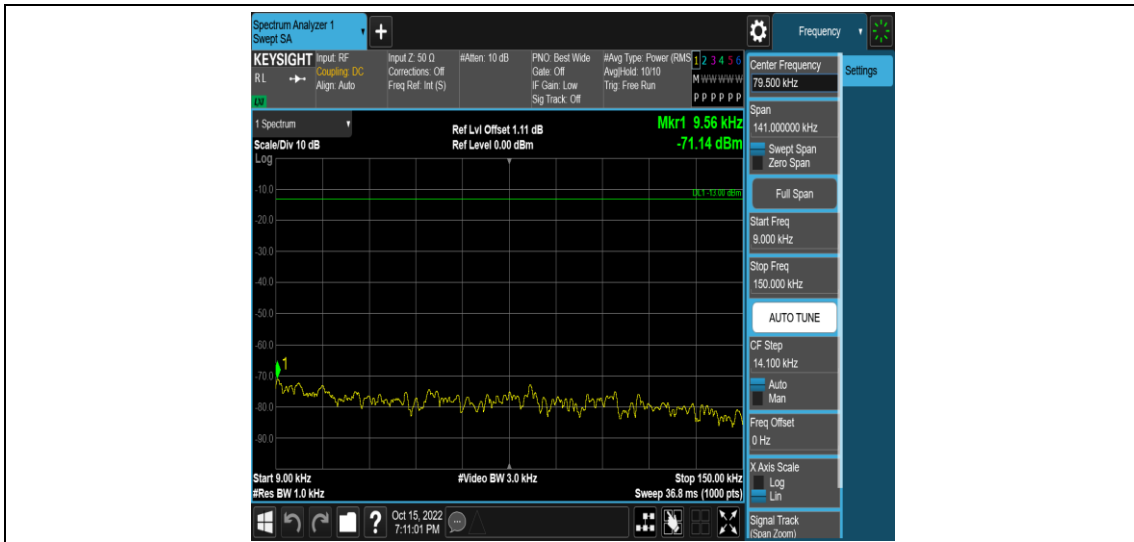

Band5-3MHz-16QAM-20415-1RB#0-Range4:1000~10000MHz

Band5-3MHz-16QAM-20525-1RB#0-Range1:0.009~0.15MHz

Band5-3MHz-16QAM-20525-1RB#0-Range2:0.15~30MHz

Band5-3MHz-16QAM-20525-1RB#0-Range3:30~1000MHz

Band5-3MHz-16QAM-20525-1RB#0-Range4:1000~10000MHz

Band5-3MHz-16QAM-20635-1RB#0-Range1:0.009~0.15MHz

Band5-3MHz-16QAM-20635-1RB#0-Range2:0.15~30MHz

Band5-3MHz-16QAM-20635-1RB#0-Range3:30~1000MHz

Band5-3MHz-16QAM-20635-1RB#0-Range4:1000~10000MHz

Band5-5MHz-QPSK-20425-1RB#0-Range1:0.009~0.15MHz