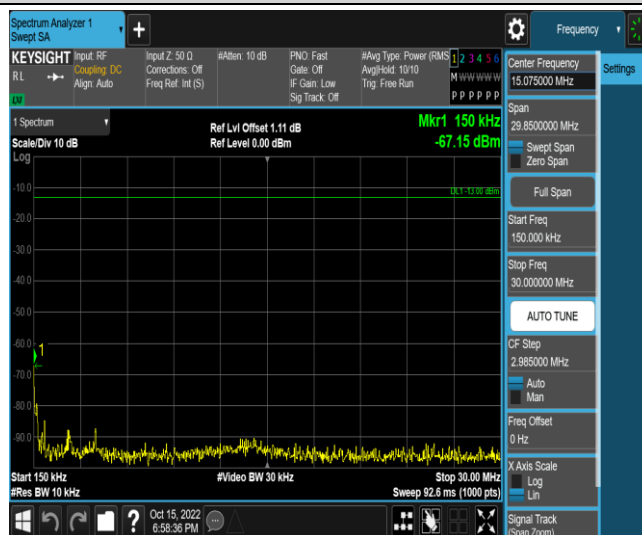

Band5-1.4MHz-QPSK-20407-1RB#0-Range2:0.15~30MHz