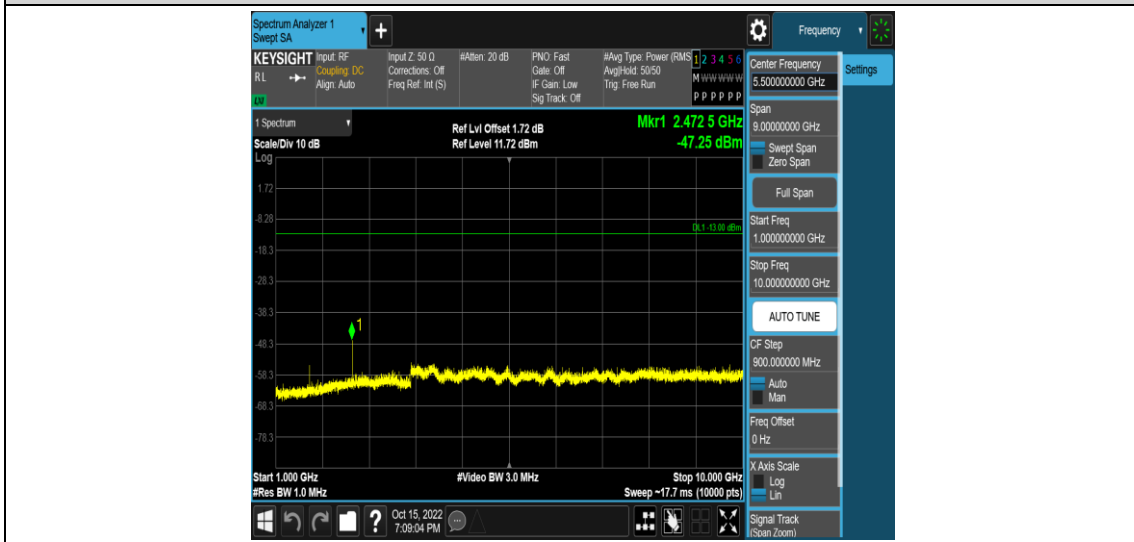

Band5-3MHz-QPSK-20635-1RB#0-Range3:30~1000MHz

Band5-3MHz-QPSK-20635-1RB#0-Range4:1000~10000MHz

Band5-3MHz-16QAM-20415-1RB#0-Range1:0.009~0.15MHz

Band5-3MHz-16QAM-20415-1RB#0-Range2:0.15~30MHz

Band5-3MHz-16QAM-20415-1RB#0-Range3:30~100MHz

Band5-3MHz-16QAM-20415-1RB#0-Range4:1000~10000MHz

Band5-3MHz-16QAM-20525-1RB#0-Range1:0.009~0.15MHz

Band5-3MHz-16QAM-20525-1RB#0-Range2:0.15~30MHz

Band5-3MHz-16QAM-20525-1RB#0-Range3:30~1000MHz

Band5-3MHz-16QAM-20525-1RB#0-Range4:1000~10000MHz