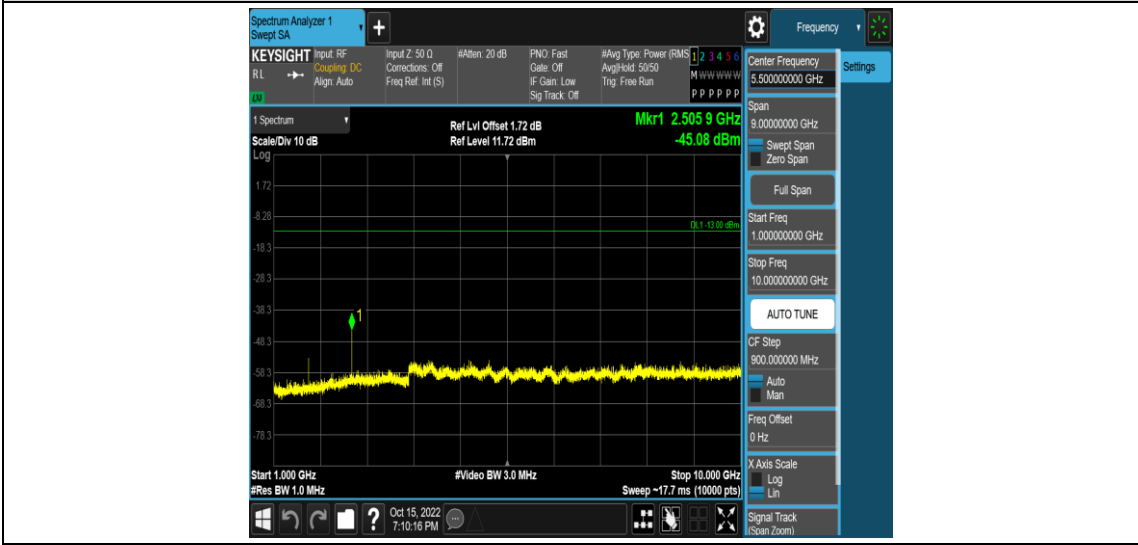

Band5-3MHz-16QAM-20415-1RB#0-Range4:1000~10000MHz

Band5-3MHz-16QAM-20525-1RB#0-Range1:0.009~0.15MHz

Band5-3MHz-16QAM-20525-1RB#0-Range2:0.15~30MHz

Band5-3MHz-16QAM-20525-1RB#0-Range3:30~1000MHz

Band5-3MHz-16QAM-20525-1RB#0-Range4:1000~10000MHz