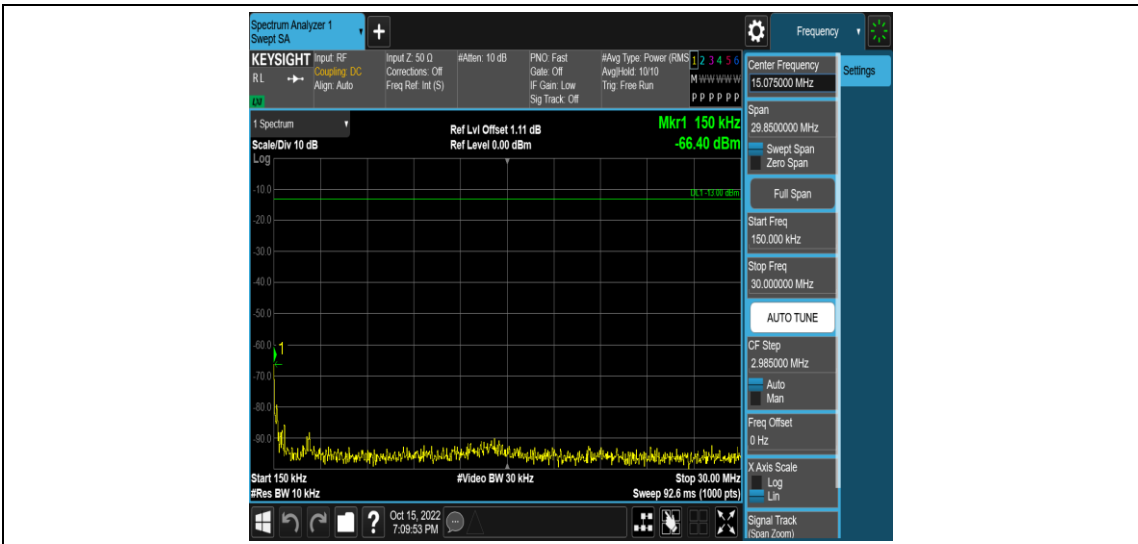

Band5-3MHz-QPSK-20635-1RB#0-Range3:30~1000MHz

Band5-3MHz-QPSK-20635-1RB#0-Range4:1000~10000MHz

Band5-3MHz-16QAM-20415-1RB#0-Range1:0.009~0.15MHz

Band5-3MHz-16QAM-20415-1RB#0-Range2:0.15~30MHz

Band5-3MHz-16QAM-20415-1RB#0-Range3:30~100MHz

Band5-3MHz-16QAM-20415-1RB#0-Range4:1000~10000MHz

Band5-3MHz-16QAM-20525-1RB#0-Range1:0.009~0.15MHz

Band5-3MHz-16QAM-20525-1RB#0-Range2:0.15~30MHz

Band5-3MHz-16QAM-20525-1RB#0-Range3:30~1000MHz

Band5-3MHz-16QAM-20525-1RB#0-Range4:1000~10000MHz