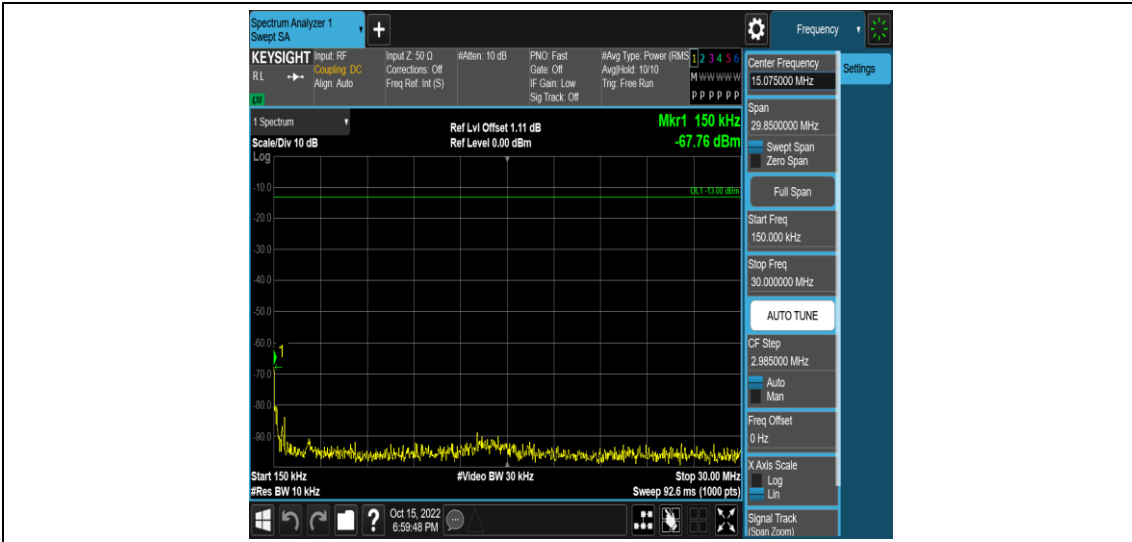

Test Graphs

Band5-1.4MHz-QPSK-20407-1RB#0-Range1:0.009~0.15MHz

Band5-1.4MHz-QPSK-20407-1RB#0-Range2:0.15~30MHz

Band5-1.4MHz-QPSK-20407-1RB#0-Range3:30~1000MHz

Band5-1.4MHz-QPSK-20407-1RB#0-Range4:1000~10000MHz

Band5-1.4MHz-QPSK-20525-1RB#0-Range1:0.009~0.15MHz

Band5-1.4MHz-QPSK-20525-1RB#0-Range2:0.15~30MHz

Band5-1.4MHz-QPSK-20525-1RB#0-Range3:30~1000MHz

Band5-1.4MHz-QPSK-20525-1RB#0-Range4:1000~10000MHz

Band5-1.4MHz-QPSK-20643-1RB#0-Range1:0.009~0.15MHz