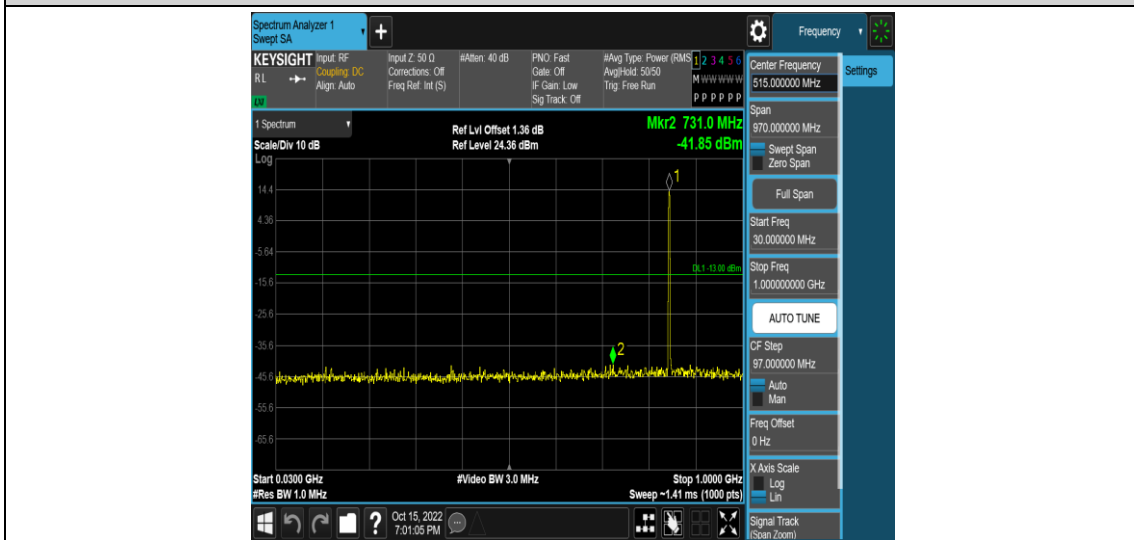

Band5-1.4MHz-QPSK-20643-1RB#0-Range3:30~1000MHz