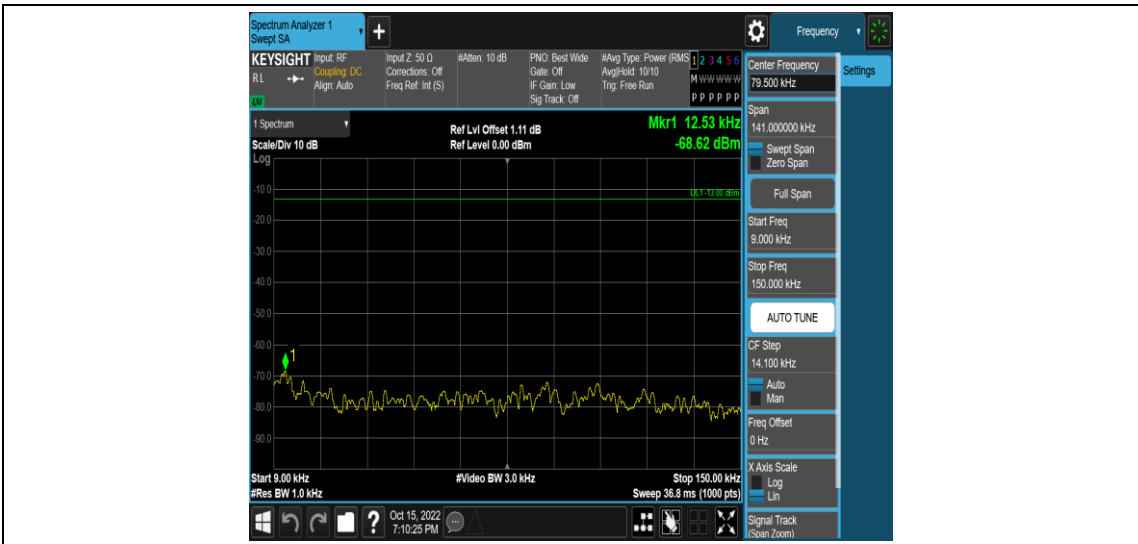

Band5-3MHz-QPSK-20525-1RB#0-Range2:0.15~30MHz

Band5-3MHz-QPSK-20525-1RB#0-Range3:30~1000MHz

Band5-3MHz-QPSK-20525-1RB#0-Range4:1000~10000MHz

Band5-3MHz-QPSK-20635-1RB#0-Range1:0.009~0.15MHz

Band5-3MHz-QPSK-20635-1RB#0-Range2:0.15~30MHz