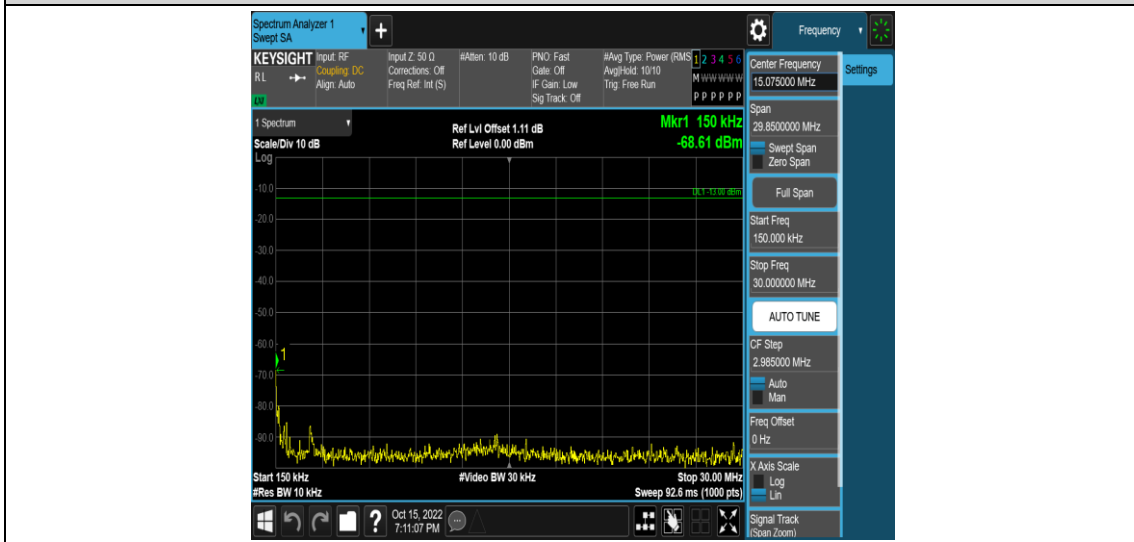

Band5-3MHz-QPSK-20635-1RB#0-Range3:30~1000MHz

Band5-3MHz-QPSK-20635-1RB#0-Range4:1000~10000MHz

Band5-3MHz-16QAM-20415-1RB#0-Range1:0.009~0.15MHz

Band5-3MHz-16QAM-20415-1RB#0-Range2:0.15~30MHz

Band5-3MHz-16QAM-20415-1RB#0-Range3:30~100MHz

Band5-3MHz-16QAM-20415-1RB#0-Range4:1000~10000MHz

Band5-3MHz-16QAM-20525-1RB#0-Range1:0.009~0.15MHz

Band5-3MHz-16QAM-20525-1RB#0-Range2:0.15~30MHz

Band5-3MHz-16QAM-20525-1RB#0-Range3:30~1000MHz

Band5-3MHz-16QAM-20525-1RB#0-Range4:1000~10000MHz

Band5-3MHz-16QAM-20635-1RB#0-Range1:0.009~0.15MHz

Band5-3MHz-16QAM-20635-1RB#0-Range2:0.15~30MHz

Band5-3MHz-16QAM-20635-1RB#0-Range3:30~1000MHz

Band5-3MHz-16QAM-20635-1RB#0-Range4:1000~10000MHz

Band5-5MHz-QPSK-20425-1RB#0-Range1:0.009~0.15MHz