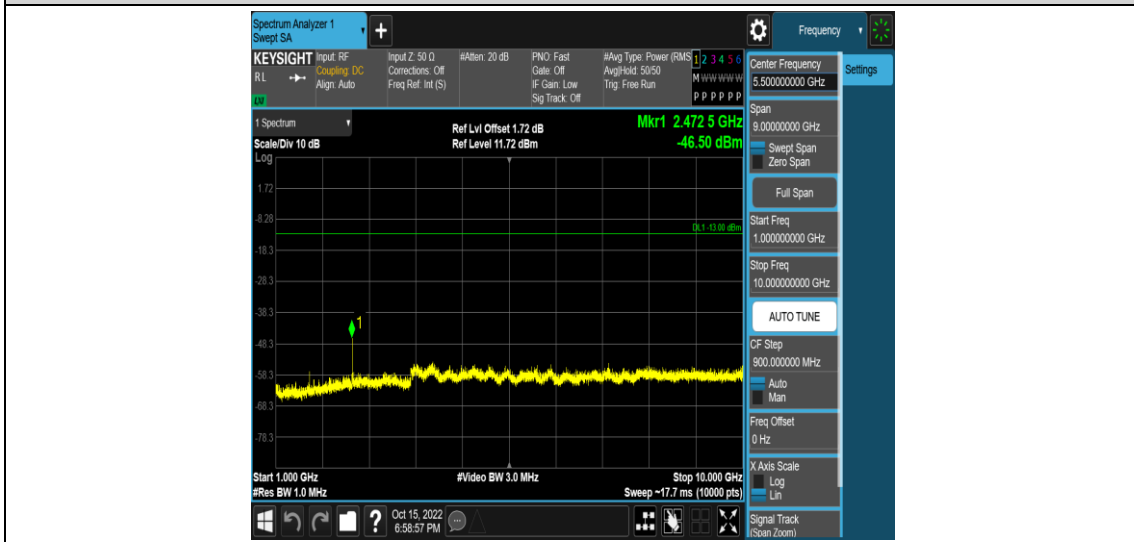

Test Graphs

Band5-1.4MHz-QPSK-20407-1RB#0-Range1:0.009~0.15MHz

Band5-1.4MHz-QPSK-20407-1RB#0-Range2:0.15~30MHz

Band5-1.4MHz-QPSK-20407-1RB#0-Range3:30~1000MHz

Band5-1.4MHz-QPSK-20407-1RB#0-Range4:1000~10000MHz

Band5-1.4MHz-QPSK-20525-1RB#0-Range1:0.009~0.15MHz

Band5-1.4MHz-QPSK-20525-1RB#0-Range2:0.15~30MHz

Band5-1.4MHz-QPSK-20525-1RB#0-Range3:30~1000MHz

Band5-1.4MHz-QPSK-20525-1RB#0-Range4:1000~10000MHz

Band5-1.4MHz-QPSK-20643-1RB#0-Range1:0.009~0.15MHz