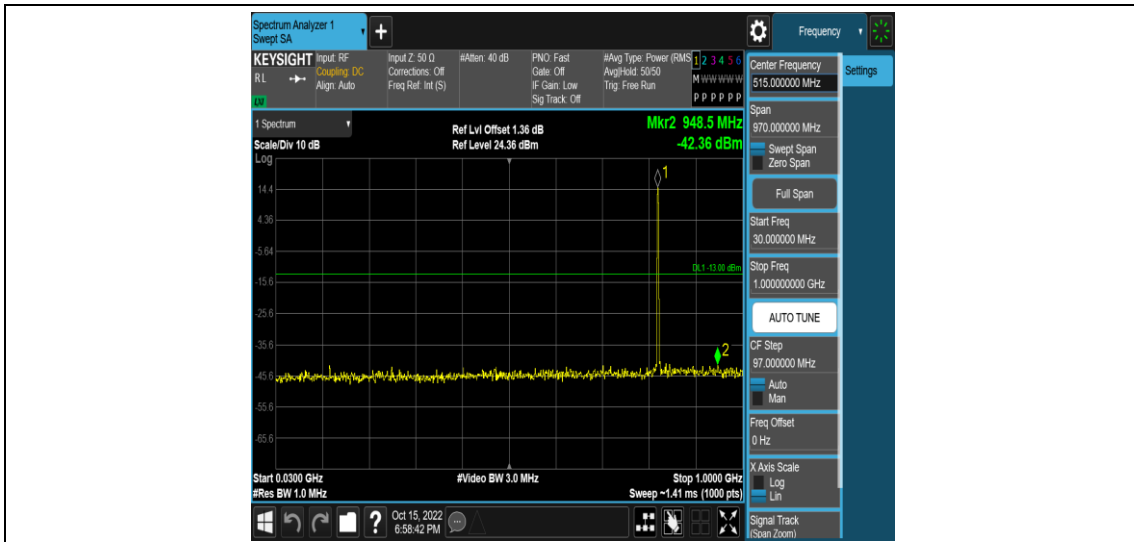

Test Graphs

Band5-1.4MHz-QPSK-20407-1RB#0-Range1:0.009~0.15MHz

Band5-1.4MHz-QPSK-20407-1RB#0-Range2:0.15~30MHz

Band5-1.4MHz-QPSK-20407-1RB#0-Range3:30~1000MHz

Band5-1.4MHz-QPSK-20407-1RB#0-Range4:1000~10000MHz

Band5-1.4MHz-QPSK-20525-1RB#0-Range1:0.009~0.15MHz

Band5-1.4MHz-QPSK-20525-1RB#0-Range2:0.15~30MHz

Band5-1.4MHz-QPSK-20525-1RB#0-Range3:30~1000MHz

Band5-1.4MHz-QPSK-20525-1RB#0-Range4:1000~10000MHz

Band5-1.4MHz-QPSK-20643-1RB#0-Range1:0.009~0.15MHz