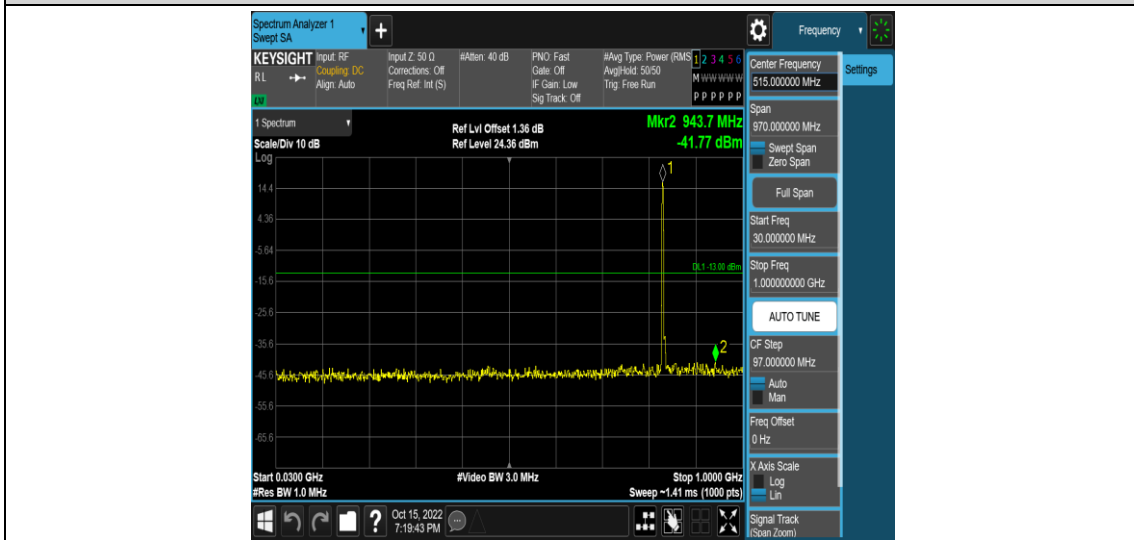

Band5-5MHz-QPSK-20425-1RB#0-Range2:0.15~30MHz

Band5-5MHz-QPSK-20425-1RB#0-Range3:30~1000MHz

Band5-5MHz-QPSK-20425-1RB#0-Range4:1000~10000MHz

Band5-5MHz-QPSK-20525-1RB#0-Range1:0.009~0.15MHz

Band5-5MHz-QPSK-20525-1RB#0-Range2:0.15~30MHz

Band5-5MHz-QPSK-20525-1RB#0-Range3:30~1000MHz

Band5-5MHz-QPSK-20525-1RB#0-Range4:1000~10000MHz

Band5-5MHz-QPSK-20625-1RB#0-Range1:0.009~0.15MHz