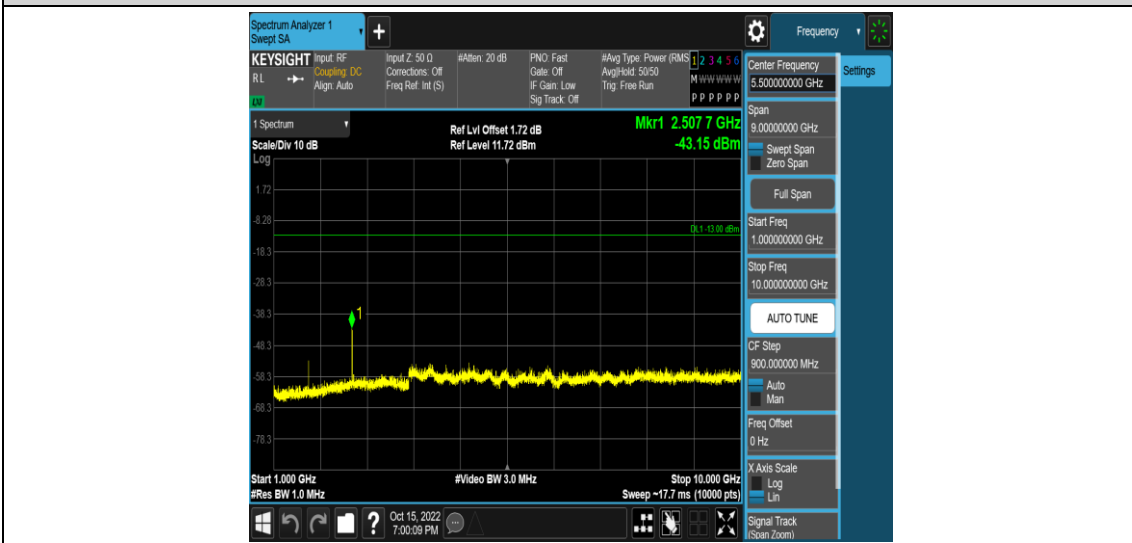

Band5-1.4MHz-QPSK-20525-1RB#0-Range1:0.009~0.15MHz

Band5-1.4MHz-QPSK-20525-1RB#0-Range2:0.15~30MHz

Band5-1.4MHz-QPSK-20525-1RB#0-Range3:30~1000MHz

Band5-1.4MHz-QPSK-20525-1RB#0-Range4:1000~10000MHz

Band5-1.4MHz-QPSK-20643-1RB#0-Range1:0.009~0.15MHz