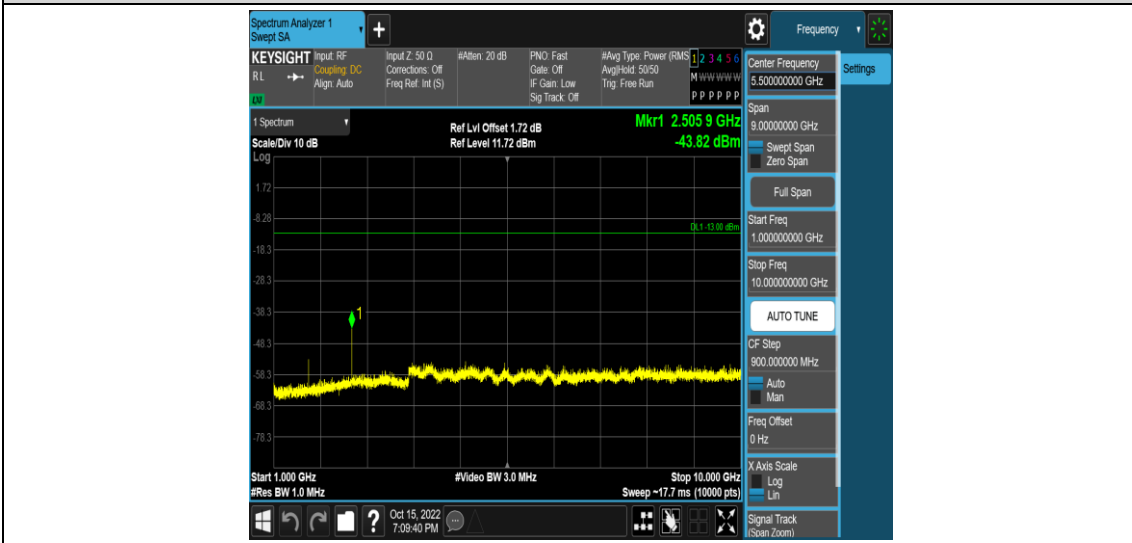

Band5-3MHz-QPSK-20415-1RB#0-Range1:0.009~0.15MHz

Band5-3MHz-QPSK-20415-1RB#0-Range2:0.15~30MHz

Band5-3MHz-QPSK-20415-1RB#0-Range3:30~1000MHz

Band5-3MHz-QPSK-20415-1RB#0-Range4:1000~10000MHz

Band5-3MHz-QPSK-20525-1RB#0-Range1:0.009~0.15MHz

Band5-3MHz-QPSK-20525-1RB#0-Range2:0.15~30MHz

Band5-3MHz-QPSK-20525-1RB#0-Range3:30~1000MHz

Band5-3MHz-QPSK-20525-1RB#0-Range4:1000~10000MHz

Band5-3MHz-QPSK-20635-1RB#0-Range1:0.009~0.15MHz

Band5-3MHz-QPSK-20635-1RB#0-Range2:0.15~30MHz