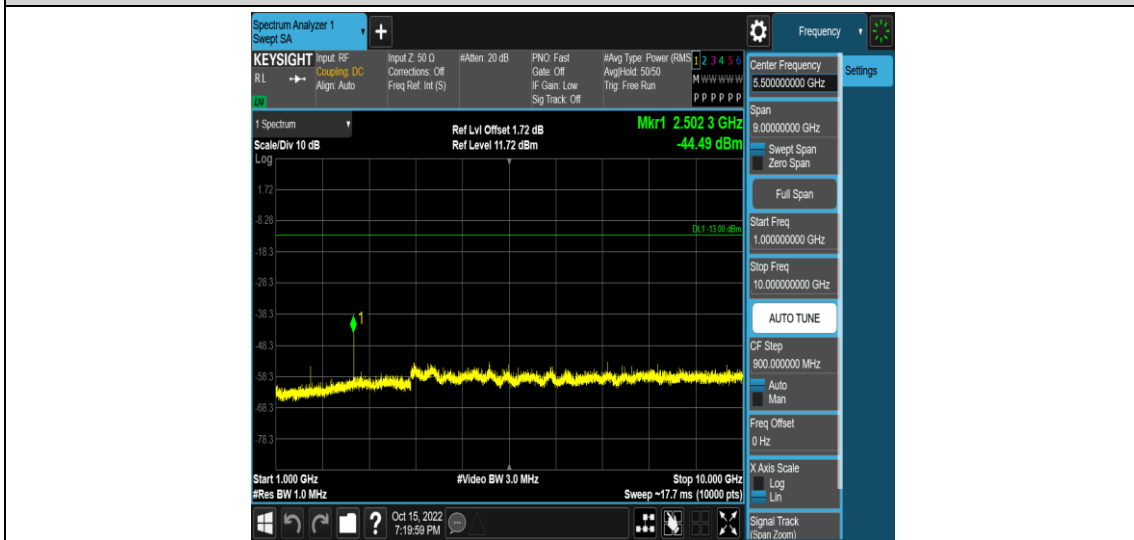

Band5-5MHz-QPSK-20425-1RB#0-Range2:0.15~30MHz

Band5-5MHz-QPSK-20425-1RB#0-Range3:30~1000MHz

Band5-5MHz-QPSK-20425-1RB#0-Range4:1000~10000MHz

Band5-5MHz-QPSK-20525-1RB#0-Range1:0.009~0.15MHz

Band5-5MHz-QPSK-20525-1RB#0-Range2:0.15~30MHz

Band5-5MHz-QPSK-20525-1RB#0-Range3:30~1000MHz

Band5-5MHz-QPSK-20525-1RB#0-Range4:1000~10000MHz

Band5-5MHz-QPSK-20625-1RB#0-Range1:0.009~0.15MHz