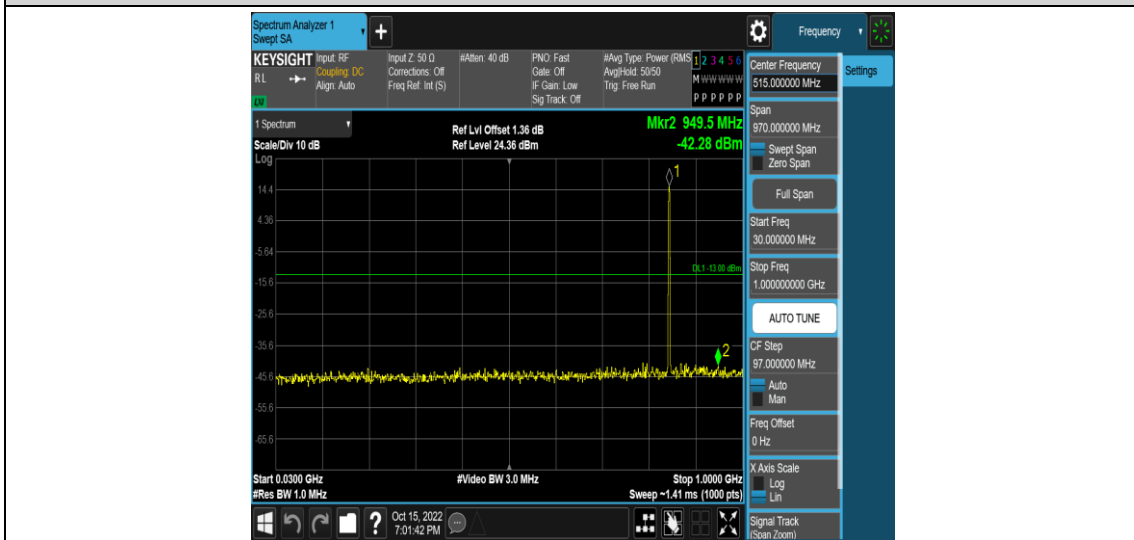

Band5-1.4MHz-16QAM-20525-1RB#0-Range4:1000~10000MHz

Band5-1.4MHz-16QAM-20643-1RB#0-Range1:0.009~0.15MHz

Band5-1.4MHz-16QAM-20643-1RB#0-Range2:0.15~30MHz

Band5-1.4MHz-16QAM-20643-1RB#0-Range3:30~1000MHz

Band5-1.4MHz-16QAM-20643-1RB#0-Range4:1000~10000MHz

Band5-3MHz-QPSK-20415-1RB#0-Range1:0.009~0.15MHz

Band5-3MHz-QPSK-20415-1RB#0-Range2:0.15~30MHz

Band5-3MHz-QPSK-20415-1RB#0-Range3:30~1000MHz

Band5-3MHz-QPSK-20415-1RB#0-Range4:1000~10000MHz

Band5-3MHz-QPSK-20525-1RB#0-Range1:0.009~0.15MHz