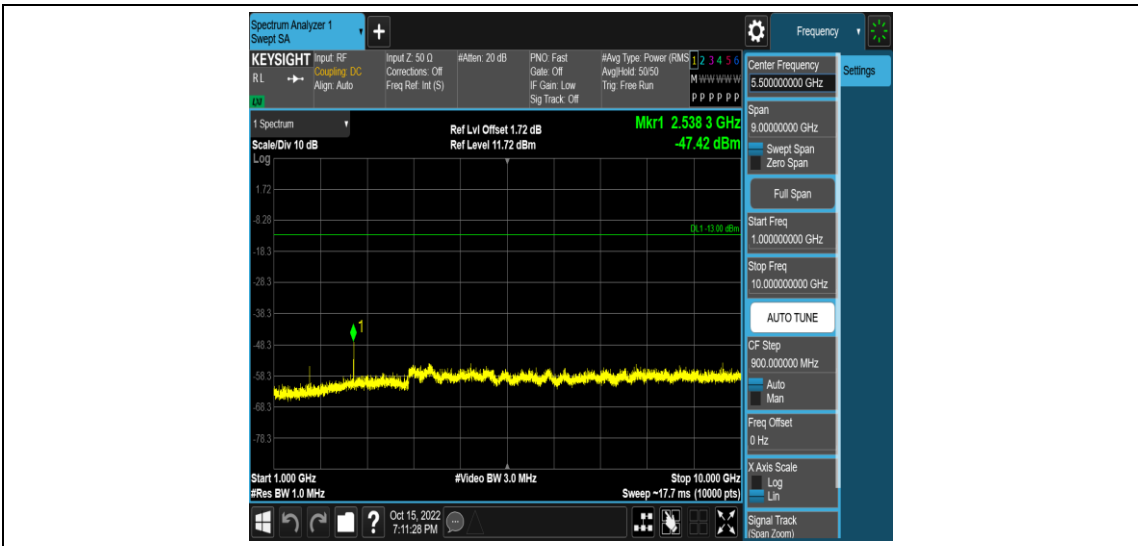

Band5-3MHz-16QAM-20635-1RB#0-Range1:0.009~0.15MHz

Band5-3MHz-16QAM-20635-1RB#0-Range2:0.15~30MHz

Band5-3MHz-16QAM-20635-1RB#0-Range3:30~1000MHz

Band5-3MHz-16QAM-20635-1RB#0-Range4:1000~10000MHz

Band5-5MHz-QPSK-20425-1RB#0-Range1:0.009~0.15MHz

Band5-5MHz-QPSK-20425-1RB#0-Range2:0.15~30MHz

Band5-5MHz-QPSK-20425-1RB#0-Range3:30~1000MHz

Band5-5MHz-QPSK-20425-1RB#0-Range4:1000~10000MHz

Band5-5MHz-QPSK-20525-1RB#0-Range1:0.009~0.15MHz

Band5-5MHz-QPSK-20525-1RB#0-Range2:0.15~30MHz