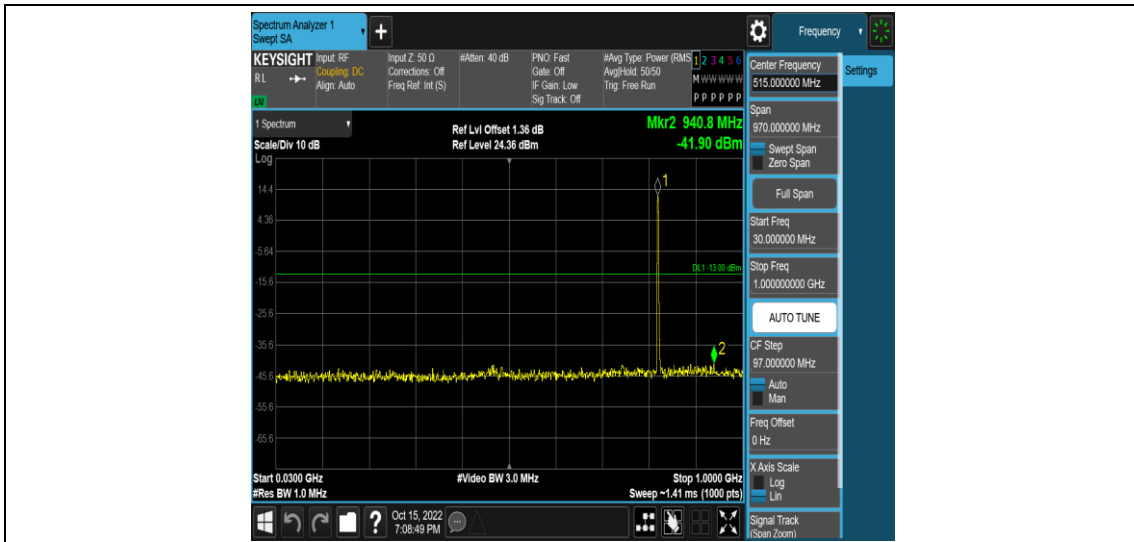

Band5-3MHz-QPSK-20635-1RB#0-Range3:30~1000MHz

Band5-3MHz-QPSK-20635-1RB#0-Range4:1000~10000MHz

Band5-3MHz-16QAM-20415-1RB#0-Range1:0.009~0.15MHz

Band5-3MHz-16QAM-20415-1RB#0-Range2:0.15~30MHz

Band5-3MHz-16QAM-20415-1RB#0-Range3:30~100MHz