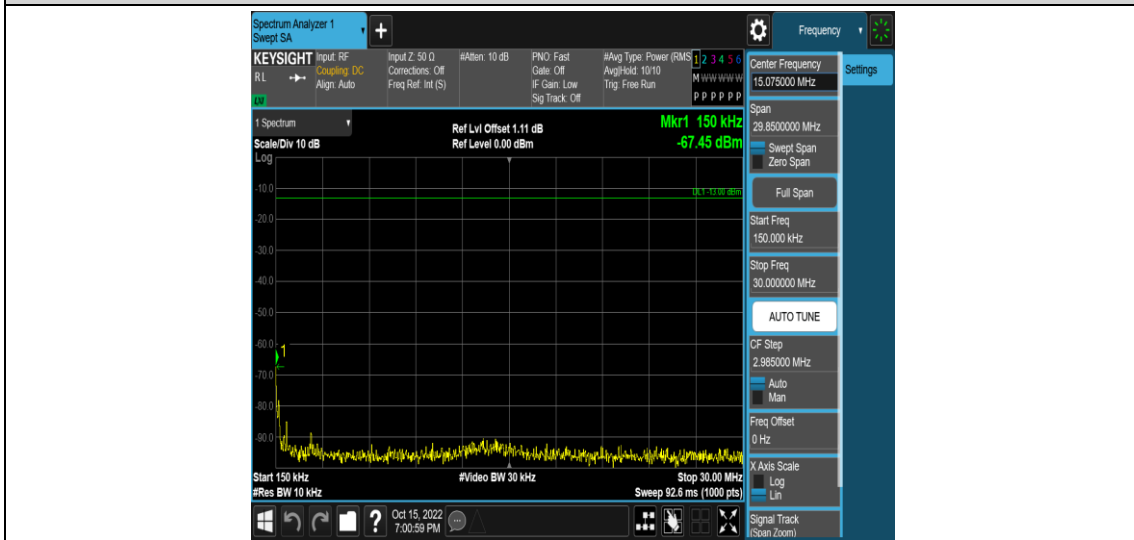

Band5-1.4MHz-QPSK-20525-1RB#0-Range1:0.009~0.15MHz

Band5-1.4MHz-QPSK-20525-1RB#0-Range2:0.15~30MHz

Band5-1.4MHz-QPSK-20525-1RB#0-Range3:30~1000MHz

Band5-1.4MHz-QPSK-20525-1RB#0-Range4:1000~10000MHz

Band5-1.4MHz-QPSK-20643-1RB#0-Range1:0.009~0.15MHz

Band5-1.4MHz-QPSK-20643-1RB#0-Range2:0.15~30MHz

Band5-1.4MHz-QPSK-20643-1RB#0-Range3:30~1000MHz

Band5-1.4MHz-QPSK-20643-1RB#0-Range4:1000~10000MHz

Band5-1.4MHz-16QAM-20407-1RB#0-Range1:0.009~0.15MHz

Band5-1.4MHz-16QAM-20407-1RB#0-Range2:0.15~30MHz