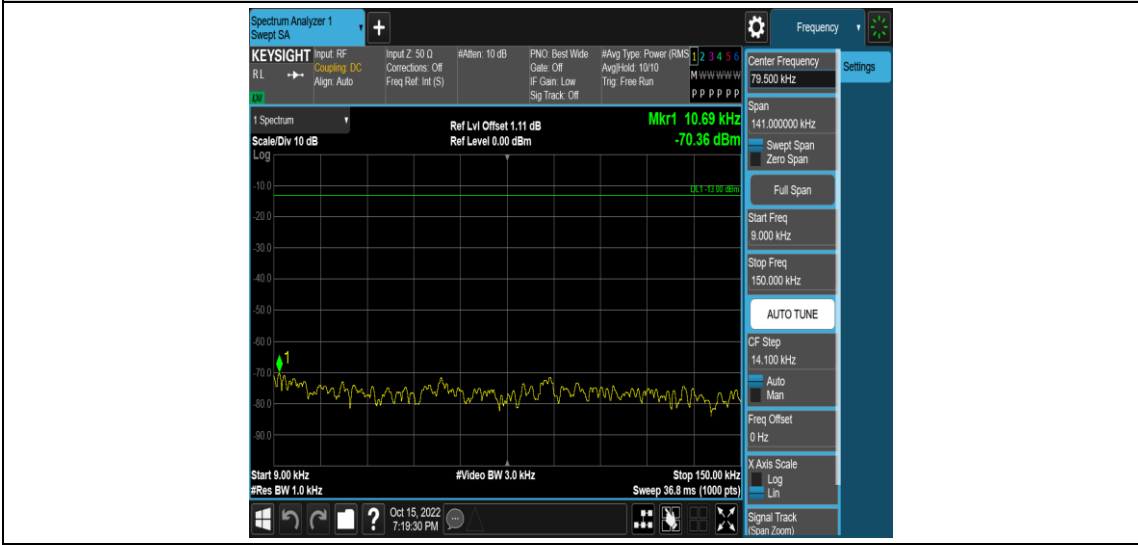

Band5-5MHz-QPSK-20425-1RB#0-Range2:0.15~30MHz

Band5-5MHz-QPSK-20425-1RB#0-Range3:30~1000MHz

Band5-5MHz-QPSK-20425-1RB#0-Range4:1000~10000MHz

Band5-5MHz-QPSK-20525-1RB#0-Range1:0.009~0.15MHz

Band5-5MHz-QPSK-20525-1RB#0-Range2:0.15~30MHz

Band5-5MHz-QPSK-20525-1RB#0-Range3:30~1000MHz

Band5-5MHz-QPSK-20525-1RB#0-Range4:1000~10000MHz

Band5-5MHz-QPSK-20625-1RB#0-Range1:0.009~0.15MHz