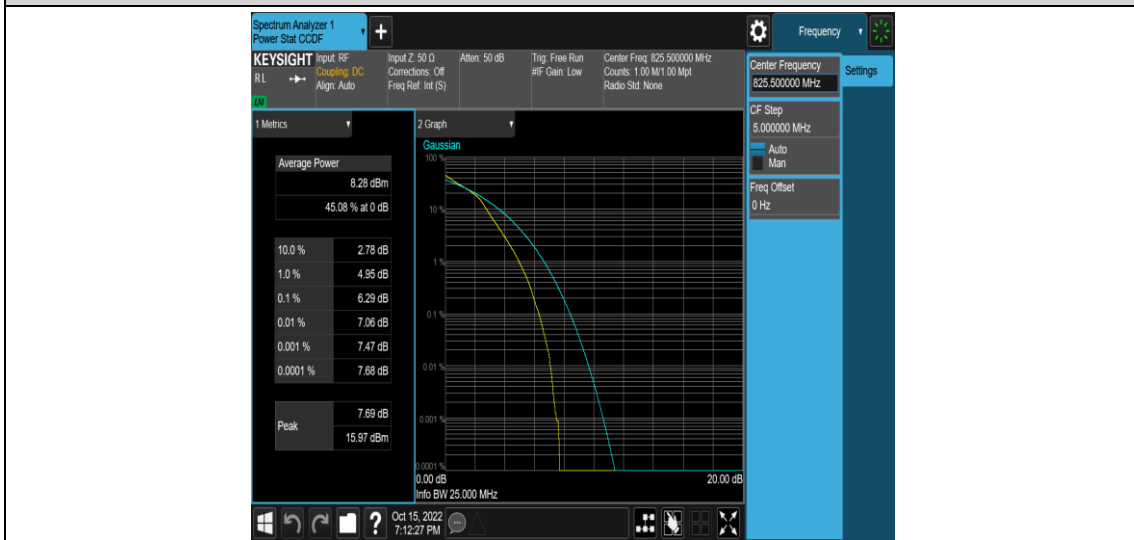

Band5-3MHz-16QAM-20415-15RB#0

Band5-3MHz-16QAM-20525-1RB#0