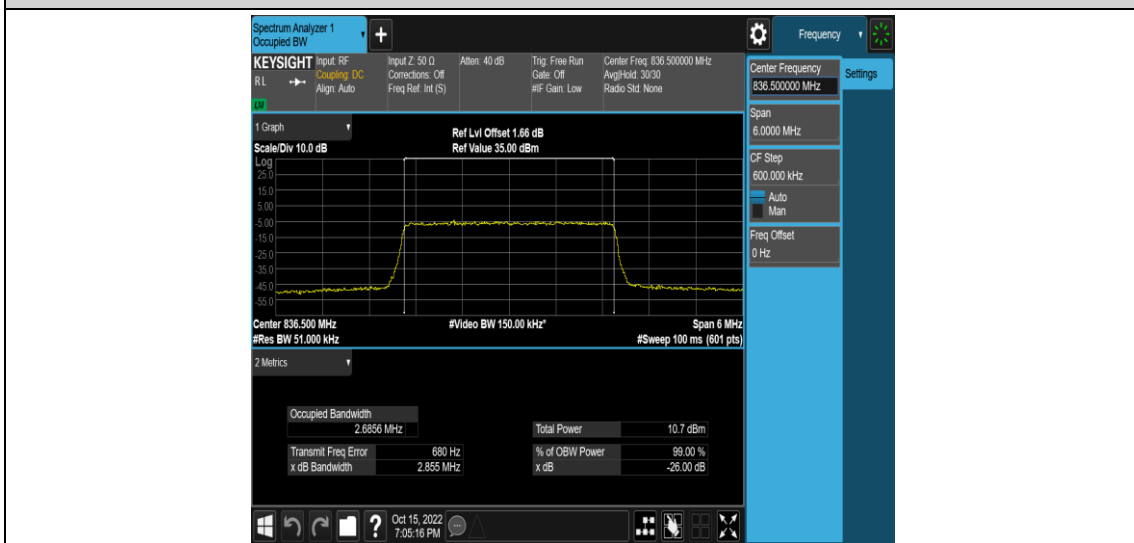

Band5-3MHz-16QAM-20525-15RB#0

Band5-3MHz-16QAM-20635-15RB#0