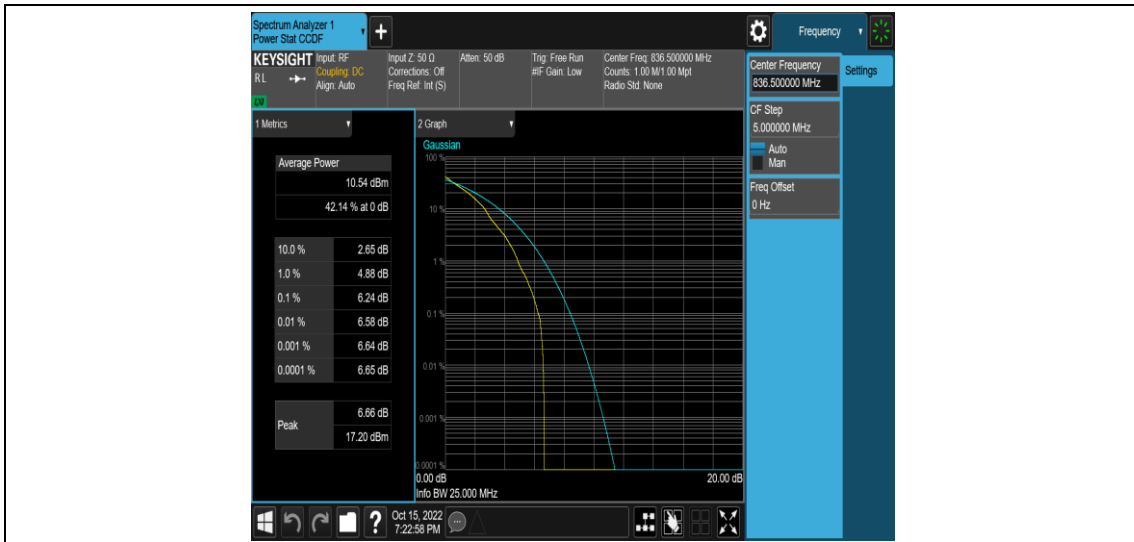

Band5-5MHz-QPSK-20525-1RB#0

Band5-5MHz-QPSK-20525-25RB#0