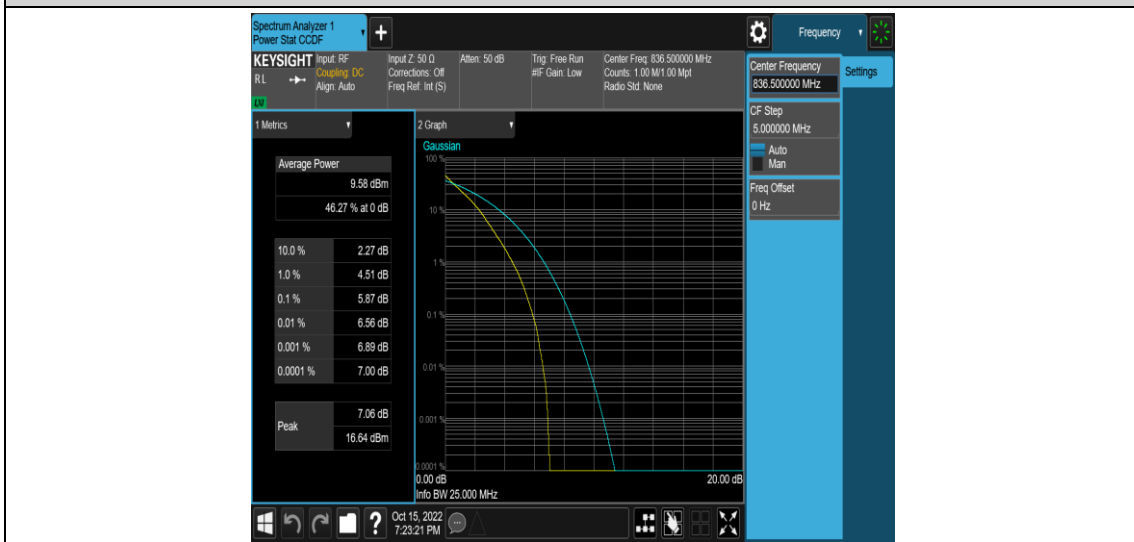

Band5-5MHz-QPSK-20525-25RB#0

Band5-5MHz-QPSK-20625-1RB#0