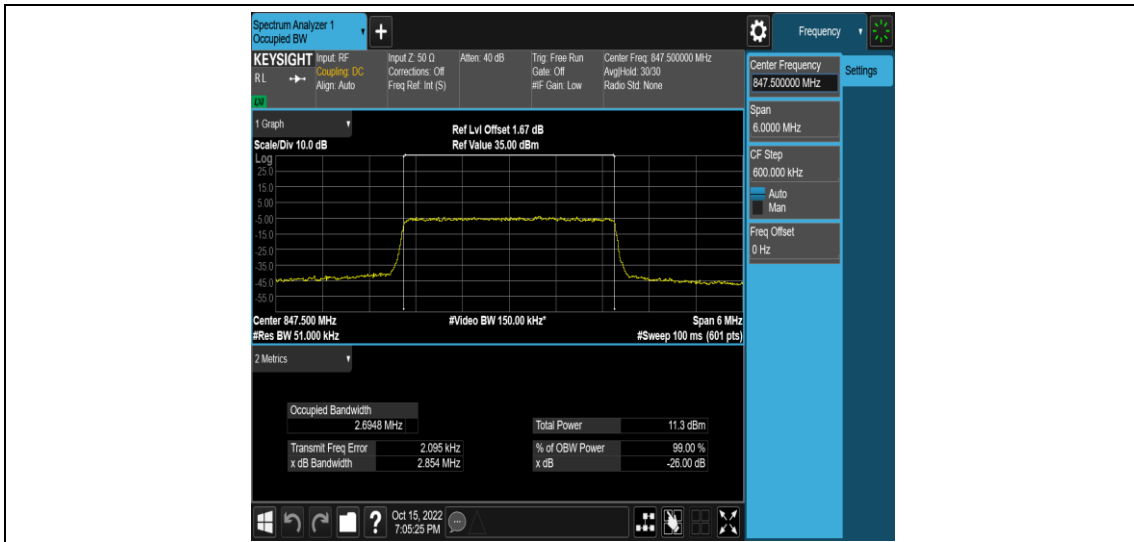

Test Graphs

Band5-1.4MHz-16QAM-20407-6RB#0

Band5-1.4MHz-16QAM-20525-6RB#0

Band5-1.4MHz-16QAM-20643-6RB#0

Band5-3MHz-QPSK-20415-15RB#0

Band5-3MHz-QPSK-20525-15RB#0

Band5-3MHz-QPSK-20635-15RB#0

Band5-3MHz-16QAM-20415-15RB#0