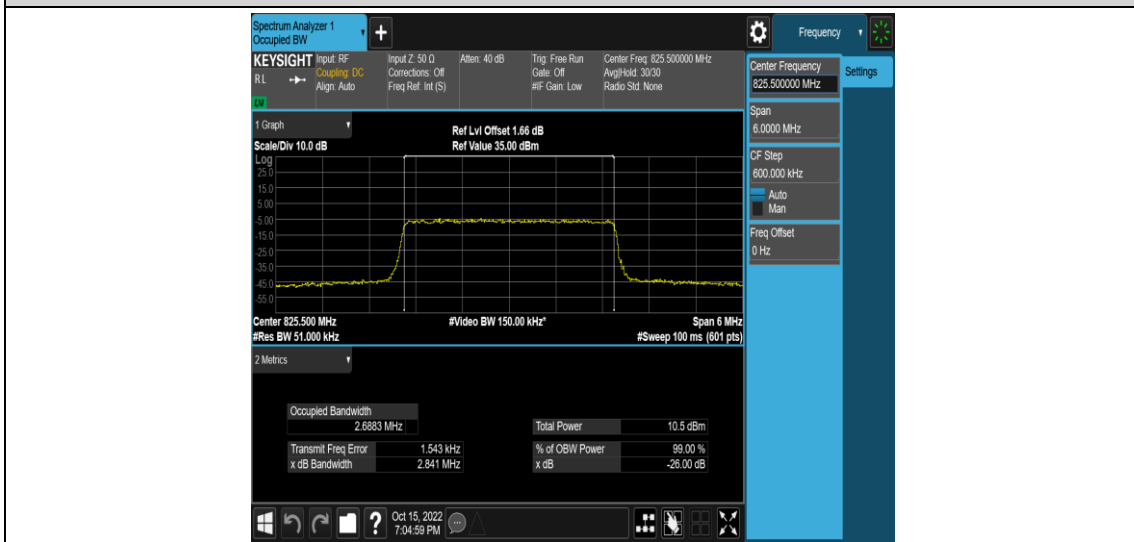

Test Graphs

Band5-1.4MHz-16QAM-20407-6RB#0

Band5-1.4MHz-16QAM-20525-6RB#0

Band5-1.4MHz-16QAM-20643-6RB#0

Band5-3MHz-QPSK-20415-15RB#0

Band5-3MHz-QPSK-20525-15RB#0

Band5-3MHz-QPSK-20635-15RB#0

Band5-3MHz-16QAM-20415-15RB#0