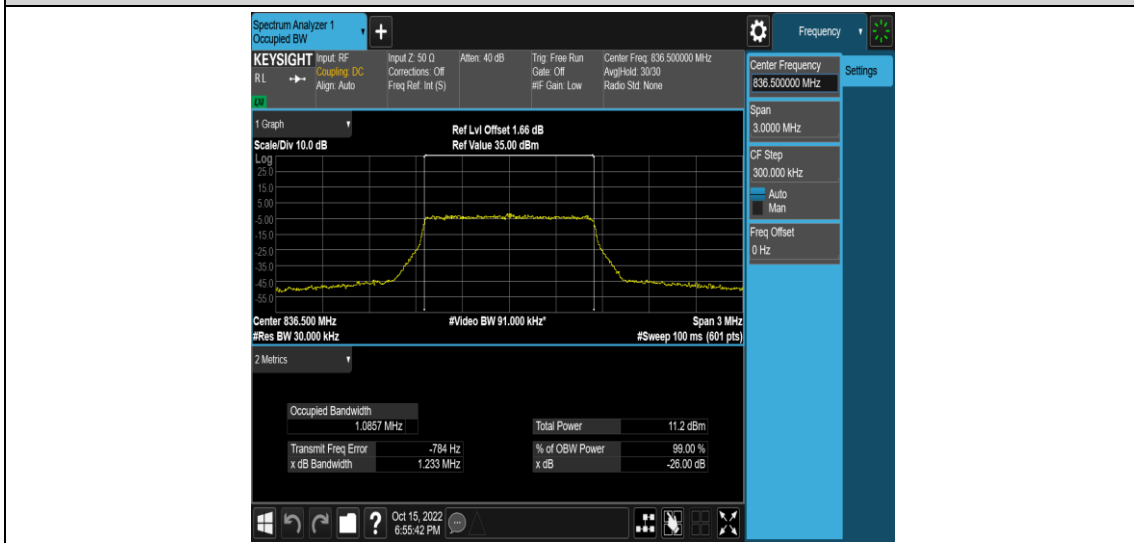

Test Graphs

Band5-1.4MHz-16QAM-20407-6RB#0

Band5-1.4MHz-16QAM-20525-6RB#0

Band5-1.4MHz-16QAM-20643-6RB#0

Band5-3MHz-QPSK-20415-15RB#0

Band5-3MHz-QPSK-20525-15RB#0

Band5-3MHz-QPSK-20635-15RB#0

Band5-3MHz-16QAM-20415-15RB#0