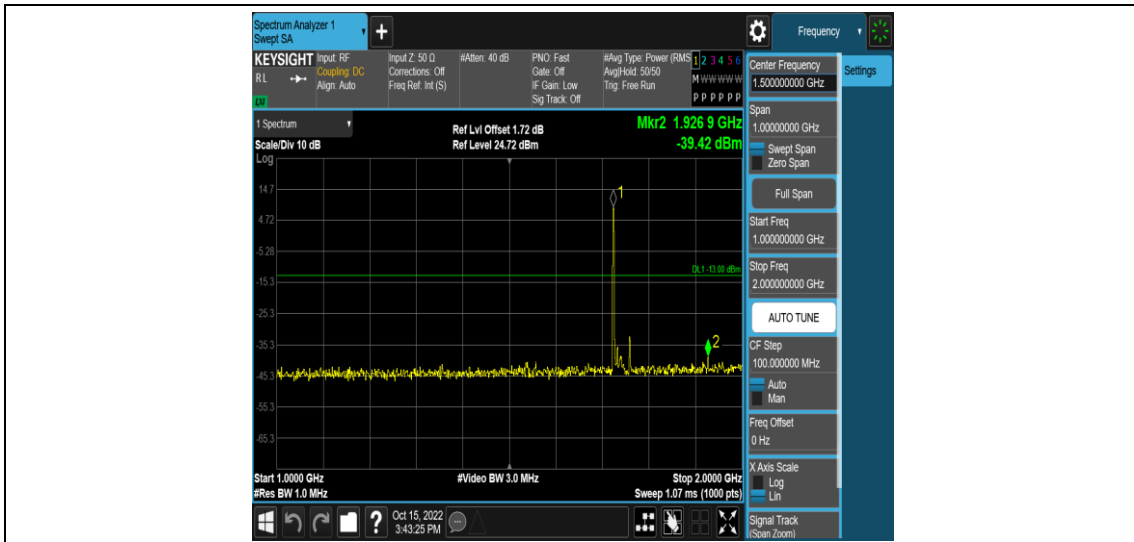

Band4-20MHz-16QAM-20175-1RB#0-Range2:0.15~30MHz

Band4-20MHz-16QAM-20175-1RB#0-Range3:30~1000MHz

Band4-20MHz-16QAM-20175-1RB#0-Range4:1000~2000MHz

Band4-20MHz-16QAM-20175-1RB#0-Range5:2000~20000MHz

Band4-20MHz-16QAM-20300-1RB#0-Range1:0.009~0.15MHz

Band4-20MHz-16QAM-20300-1RB#0-Range2:0.15~30MHz

Band4-20MHz-16QAM-20300-1RB#0-Range3:30~1000MHz

Band4-20MHz-16QAM-20300-1RB#0-Range4:1000~2000MHz

Band4-20MHz-16QAM-20300-1RB#0-Range5:2000~20000MHz

Appendix F: Frequency Stability