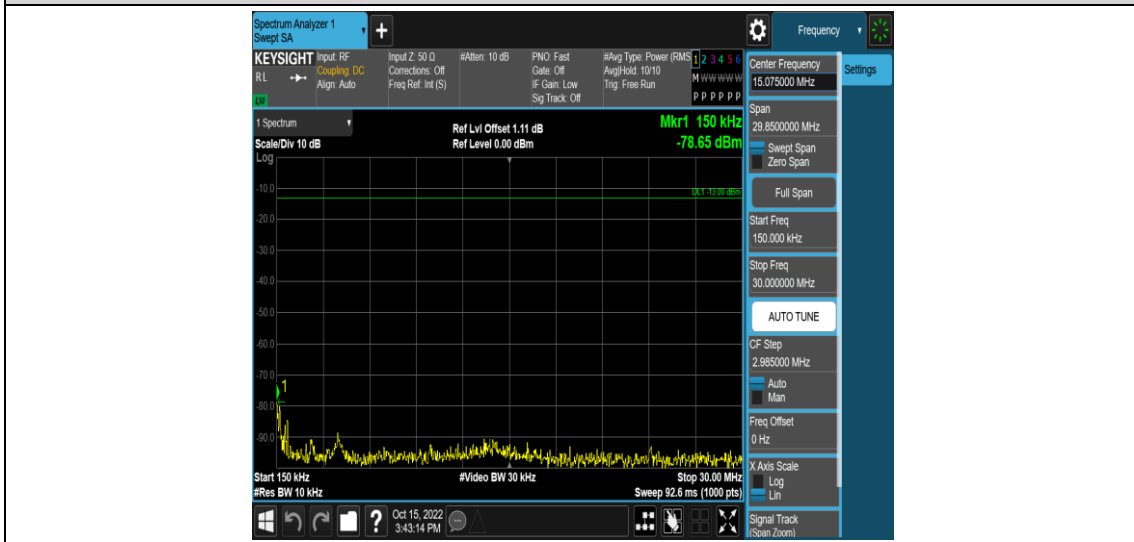

Band4-20MHz-16QAM-20175-1RB#0-Range2:0.15~30MHz

Band4-20MHz-16QAM-20175-1RB#0-Range3:30~1000MHz

Band4-20MHz-16QAM-20175-1RB#0-Range4:1000~2000MHz

Band4-20MHz-16QAM-20175-1RB#0-Range5:2000~20000MHz

Band4-20MHz-16QAM-20300-1RB#0-Range1:0.009~0.15MHz

Band4-20MHz-16QAM-20300-1RB#0-Range2:0.15~30MHz

Band4-20MHz-16QAM-20300-1RB#0-Range3:30~1000MHz

Band4-20MHz-16QAM-20300-1RB#0-Range4:1000~2000MHz

Band4-20MHz-16QAM-20300-1RB#0-Range5:2000~20000MHz

Appendix F: Frequency Stability