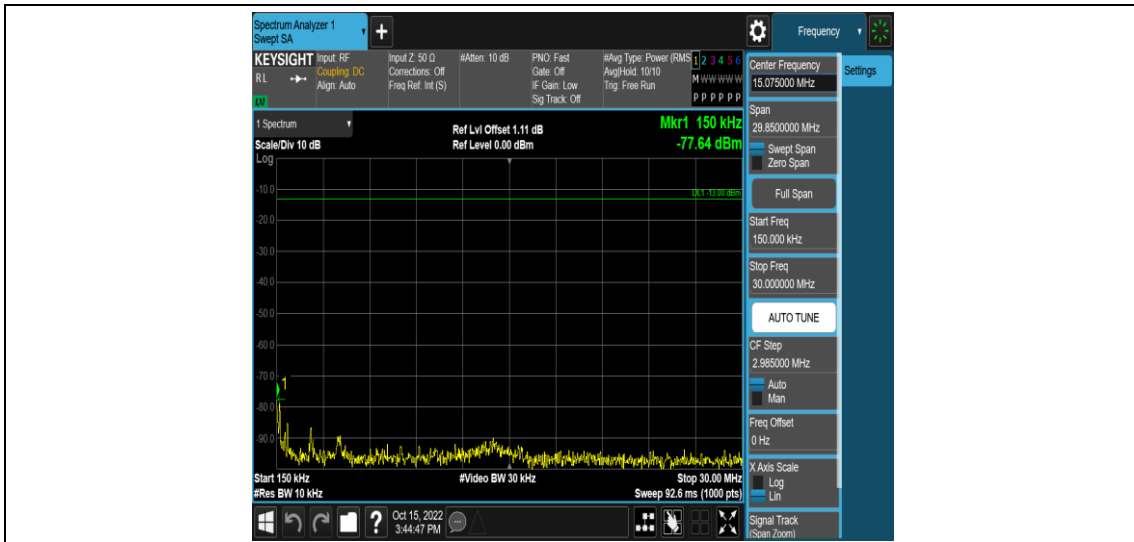

Band4-20MHz-16QAM-20175-1RB#0-Range2:0.15~30MHz

Band4-20MHz-16QAM-20175-1RB#0-Range3:30~1000MHz

Band4-20MHz-16QAM-20175-1RB#0-Range4:1000~2000MHz

Band4-20MHz-16QAM-20175-1RB#0-Range5:2000~20000MHz

Band4-20MHz-16QAM-20300-1RB#0-Range1:0.009~0.15MHz

Band4-20MHz-16QAM-20300-1RB#0-Range2:0.15~30MHz

Band4-20MHz-16QAM-20300-1RB#0-Range3:30~1000MHz

Band4-20MHz-16QAM-20300-1RB#0-Range4:1000~2000MHz

Band4-20MHz-16QAM-20300-1RB#0-Range5:2000~20000MHz

Appendix F: Frequency Stability