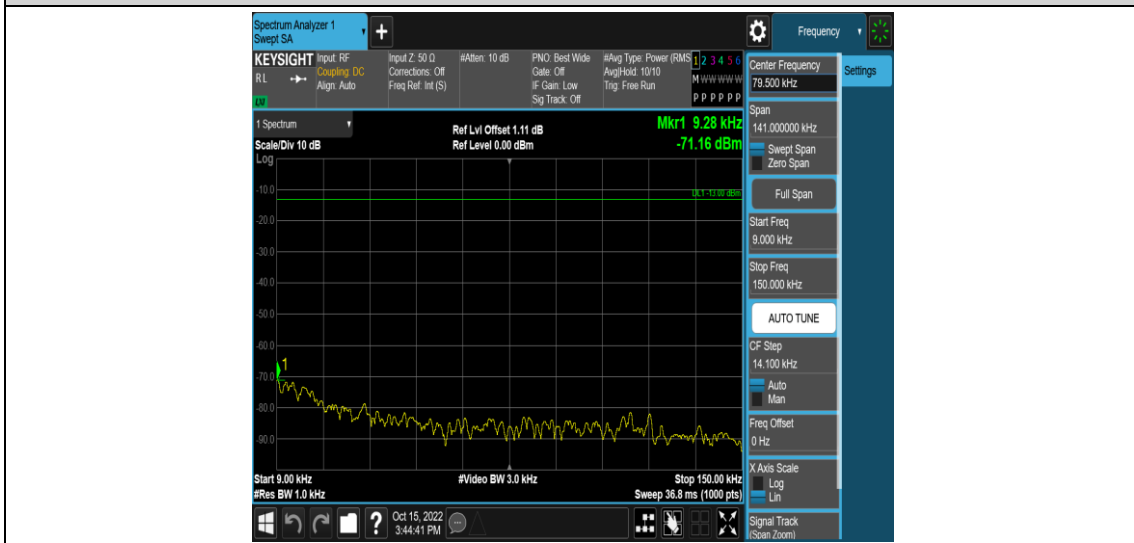

Band4-20MHz-16QAM-20175-1RB#0-Range2:0.15~30MHz

Band4-20MHz-16QAM-20175-1RB#0-Range3:30~1000MHz

Band4-20MHz-16QAM-20175-1RB#0-Range4:1000~2000MHz

Band4-20MHz-16QAM-20175-1RB#0-Range5:2000~20000MHz

Band4-20MHz-16QAM-20300-1RB#0-Range1:0.009~0.15MHz

Band4-20MHz-16QAM-20300-1RB#0-Range2:0.15~30MHz

Band4-20MHz-16QAM-20300-1RB#0-Range3:30~1000MHz

Band4-20MHz-16QAM-20300-1RB#0-Range4:1000~2000MHz

Band4-20MHz-16QAM-20300-1RB#0-Range5:2000~20000MHz

Appendix F: Frequency Stability