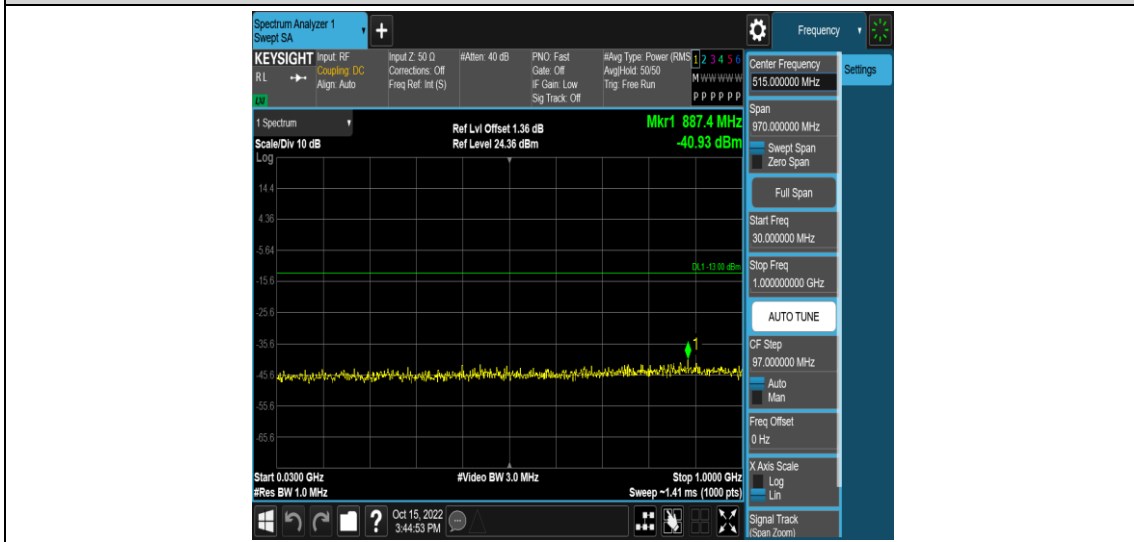

Band4-20MHz-16QAM-20175-1RB#0-Range2:0.15~30MHz

Band4-20MHz-16QAM-20175-1RB#0-Range3:30~1000MHz

Band4-20MHz-16QAM-20175-1RB#0-Range4:1000~2000MHz

Band4-20MHz-16QAM-20175-1RB#0-Range5:2000~20000MHz

Band4-20MHz-16QAM-20300-1RB#0-Range1:0.009~0.15MHz

Band4-20MHz-16QAM-20300-1RB#0-Range2:0.15~30MHz

Band4-20MHz-16QAM-20300-1RB#0-Range3:30~1000MHz

Band4-20MHz-16QAM-20300-1RB#0-Range4:1000~2000MHz

Band4-20MHz-16QAM-20300-1RB#0-Range5:2000~20000MHz

Appendix F: Frequency Stability