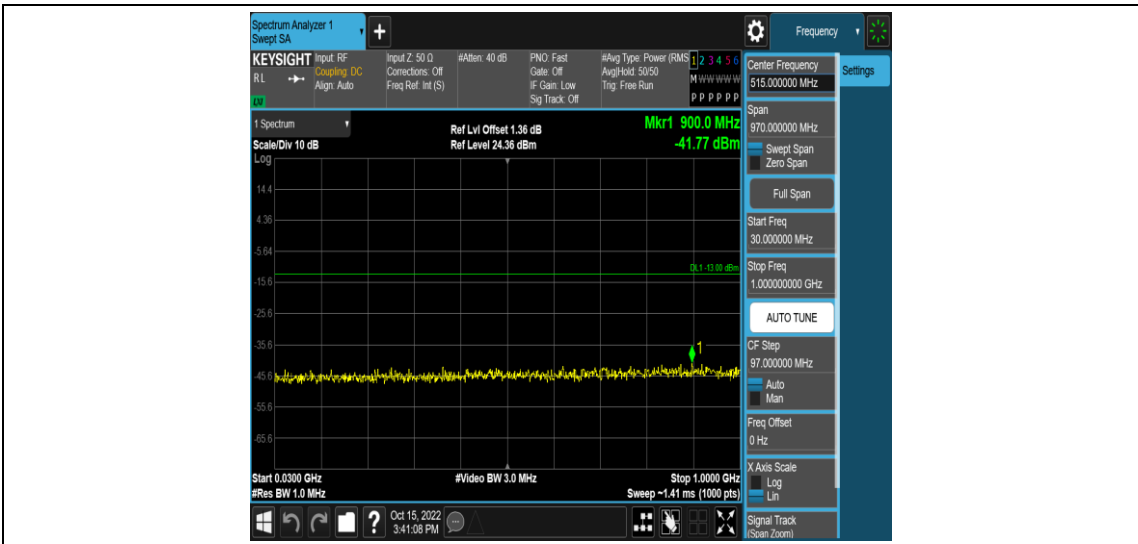

Band4-15MHz-16QAM-20325-1RB#0-Range5:2000~20000MHz

Band4-20MHz-QPSK-20050-1RB#0-Range1:0.009~0.15MHz

Band4-20MHz-QPSK-20050-1RB#0-Range2:0.15~30MHz

Band4-20MHz-QPSK-20050-1RB#0-Range3:30~1000MHz

Band4-20MHz-QPSK-20050-1RB#0-Range4:1000~2000MHz

Band4-20MHz-QPSK-20050-1RB#0-Range5:2000~20000MHz

Band4-20MHz-QPSK-20175-1RB#0-Range1:0.009~0.15MHz

Band4-20MHz-QPSK-20175-1RB#0-Range2:0.15~30MHz

Band4-20MHz-QPSK-20175-1RB#0-Range3:30~1000MHz

Band4-20MHz-QPSK-20175-1RB#0-Range4:1000~2000MHz