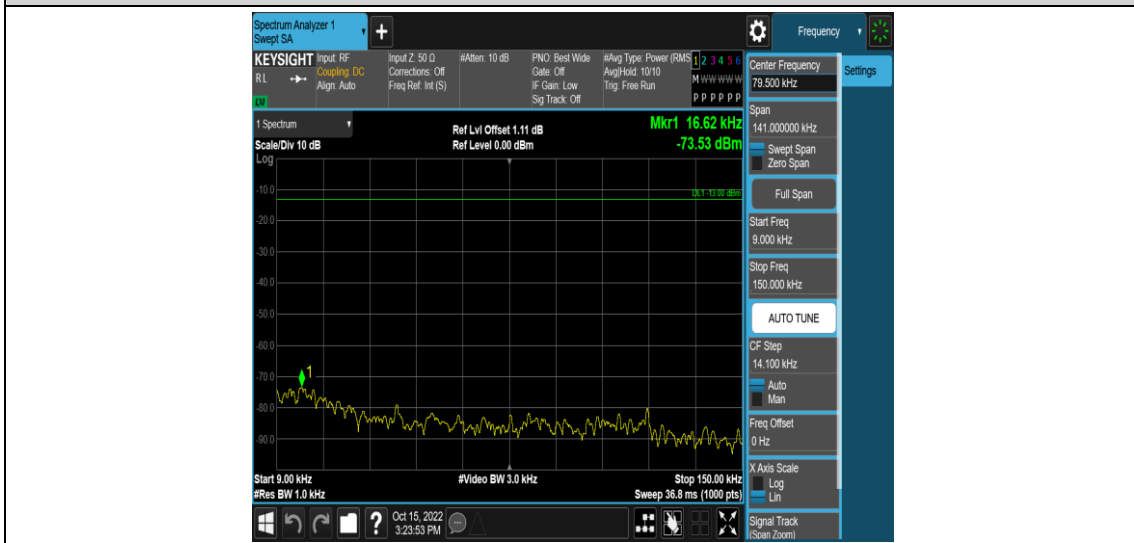

Band4-10MHz-16QAM-20175-1RB#0-Range5:2000~20000MHz

Band4-10MHz-16QAM-20350-1RB#0-Range1:0.009~0.15MHz

Band4-10MHz-16QAM-20350-1RB#0-Range2:0.15~30MHz

Band4-10MHz-16QAM-20350-1RB#0-Range3:30~1000MHz

Band4-10MHz-16QAM-20350-1RB#0-Range4:1000~2000MHz

Band4-10MHz-16QAM-20350-1RB#0-Range5:2000~20000MHz

Band4-15MHz-QPSK-20025-1RB#0-Range1:0.009~0.15MHz

Band4-15MHz-QPSK-20025-1RB#0-Range2:0.15~30MHz

Band4-15MHz-QPSK-20025-1RB#0-Range3:30~100MHz

Band4-15MHz-QPSK-20025-1RB#0-Range4:1000~2000MHz

Band4-15MHz-QPSK-20025-1RB#0-Range5:2000~20000MHz

Band4-15MHz-QPSK-20175-1RB#0-Range1:0.009~0.15MHz

Band4-15MHz-QPSK-20175-1RB#0-Range2:0.15~30MHz

Band4-15MHz-QPSK-20175-1RB#0-Range3:30~1000MHz

Band4-15MHz-QPSK-20175-1RB#0-Range4:1000~2000MHz