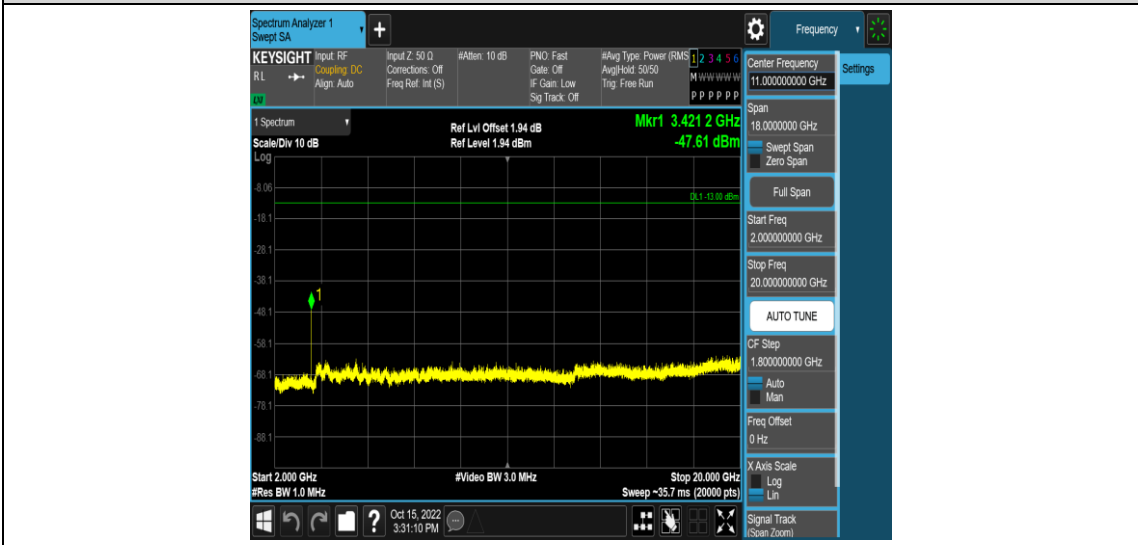

Band4-10MHz-16QAM-20350-1RB#0-Range5:2000~20000MHz

Band4-15MHz-QPSK-20025-1RB#0-Range1:0.009~0.15MHz

Band4-15MHz-QPSK-20025-1RB#0-Range2:0.15~30MHz

Band4-15MHz-QPSK-20025-1RB#0-Range3:30~100MHz

Band4-15MHz-QPSK-20025-1RB#0-Range4:1000~2000MHz

Band4-15MHz-QPSK-20025-1RB#0-Range5:2000~20000MHz

Band4-15MHz-QPSK-20175-1RB#0-Range1:0.009~0.15MHz

Band4-15MHz-QPSK-20175-1RB#0-Range2:0.15~30MHz

Band4-15MHz-QPSK-20175-1RB#0-Range3:30~1000MHz

Band4-15MHz-QPSK-20175-1RB#0-Range4:1000~2000MHz