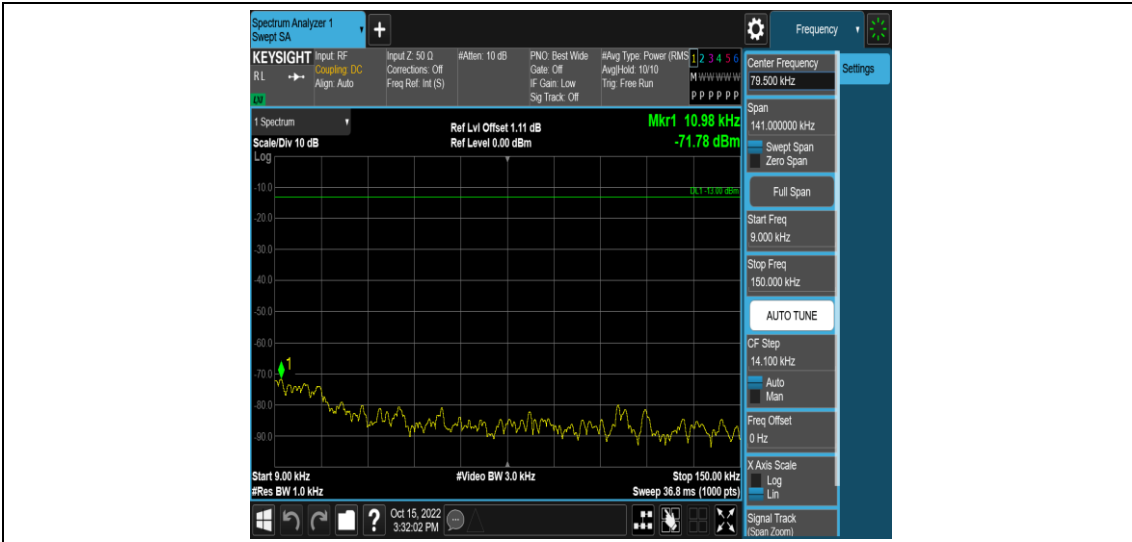

Band4-10MHz-16QAM-20175-1RB#0-Range5:2000~20000MHz

Band4-10MHz-16QAM-20350-1RB#0-Range1:0.009~0.15MHz

Band4-10MHz-16QAM-20350-1RB#0-Range2:0.15~30MHz

Band4-10MHz-16QAM-20350-1RB#0-Range3:30~1000MHz

Band4-10MHz-16QAM-20350-1RB#0-Range4:1000~2000MHz

Band4-10MHz-16QAM-20350-1RB#0-Range5:2000~20000MHz

Band4-15MHz-QPSK-20025-1RB#0-Range1:0.009~0.15MHz

Band4-15MHz-QPSK-20025-1RB#0-Range2:0.15~30MHz

Band4-15MHz-QPSK-20025-1RB#0-Range3:30~100MHz

Band4-15MHz-QPSK-20025-1RB#0-Range4:1000~2000MHz

Band4-15MHz-QPSK-20025-1RB#0-Range5:2000~20000MHz

Band4-15MHz-QPSK-20175-1RB#0-Range1:0.009~0.15MHz

Band4-15MHz-QPSK-20175-1RB#0-Range2:0.15~30MHz

Band4-15MHz-QPSK-20175-1RB#0-Range3:30~1000MHz

Band4-15MHz-QPSK-20175-1RB#0-Range4:1000~2000MHz

Band4-15MHz-QPSK-20175-1RB#0-Range5:2000~20000MHz

Band4-15MHz-QPSK-20325-1RB#0-Range1:0.009~0.15MHz

Band4-15MHz-QPSK-20325-1RB#0-Range2:0.15~30MHz

Band4-15MHz-QPSK-20325-1RB#0-Range3:30~1000MHz

Band4-15MHz-QPSK-20325-1RB#0-Range4:1000~2000MHz