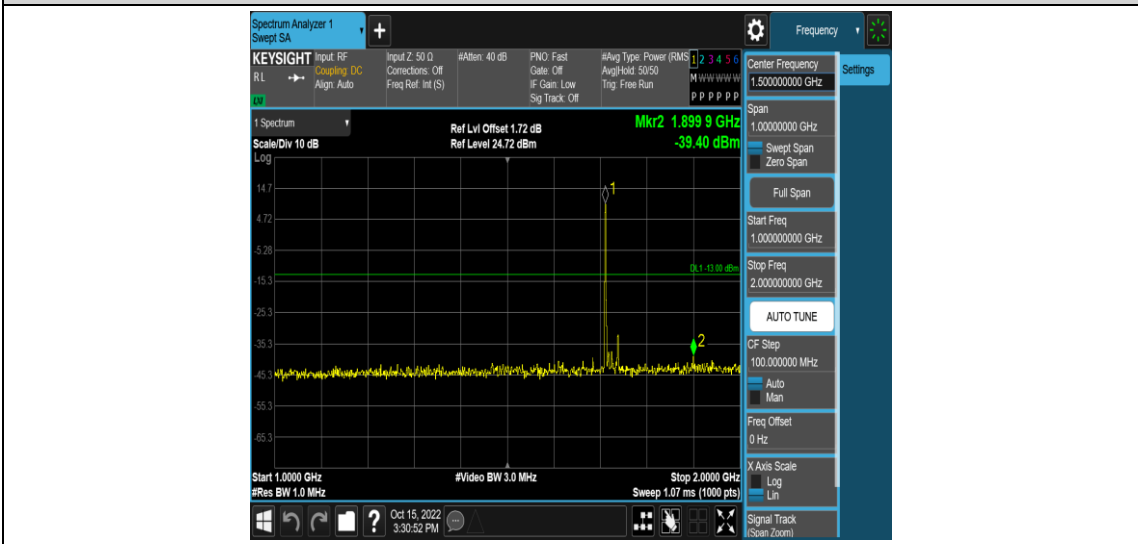

Band4-10MHz-16QAM-20175-1RB#0-Range5:2000~20000MHz

Band4-10MHz-16QAM-20350-1RB#0-Range1:0.009~0.15MHz

Band4-10MHz-16QAM-20350-1RB#0-Range2:0.15~30MHz

Band4-10MHz-16QAM-20350-1RB#0-Range3:30~1000MHz

Band4-10MHz-16QAM-20350-1RB#0-Range4:1000~2000MHz

Band4-10MHz-16QAM-20350-1RB#0-Range5:2000~20000MHz

Band4-15MHz-QPSK-20025-1RB#0-Range1:0.009~0.15MHz

Band4-15MHz-QPSK-20025-1RB#0-Range2:0.15~30MHz

Band4-15MHz-QPSK-20025-1RB#0-Range3:30~100MHz

Band4-15MHz-QPSK-20025-1RB#0-Range4:1000~2000MHz

Band4-15MHz-QPSK-20025-1RB#0-Range5:2000~20000MHz

Band4-15MHz-QPSK-20175-1RB#0-Range1:0.009~0.15MHz

Band4-15MHz-QPSK-20175-1RB#0-Range2:0.15~30MHz

Band4-15MHz-QPSK-20175-1RB#0-Range3:30~1000MHz

Band4-15MHz-QPSK-20175-1RB#0-Range4:1000~2000MHz