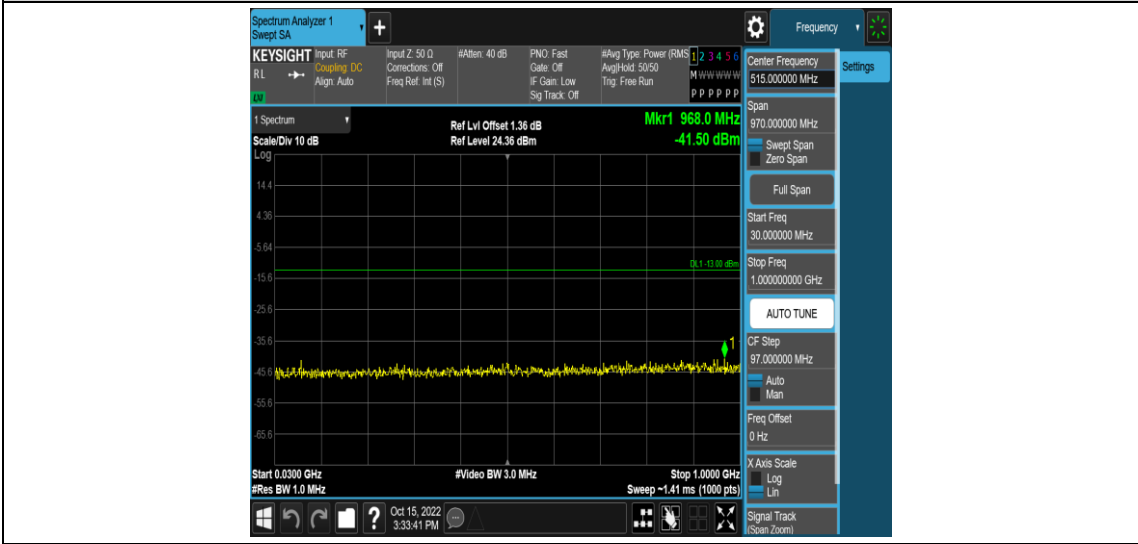

Band4-15MHz-QPSK-20175-1RB#0-Range5:2000~20000MHz

Band4-15MHz-QPSK-20325-1RB#0-Range1:0.009~0.15MHz

Band4-15MHz-QPSK-20325-1RB#0-Range2:0.15~30MHz

Band4-15MHz-QPSK-20325-1RB#0-Range3:30~1000MHz

Band4-15MHz-QPSK-20325-1RB#0-Range4:1000~2000MHz