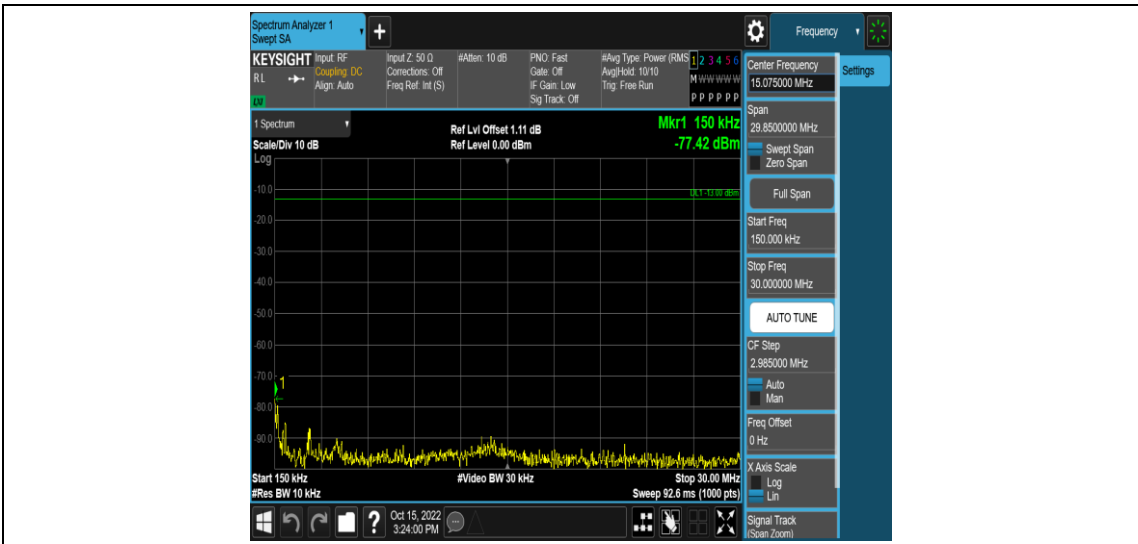

Band4-10MHz-16QAM-20175-1RB#0-Range5:2000~20000MHz

Band4-10MHz-16QAM-20350-1RB#0-Range1:0.009~0.15MHz

Band4-10MHz-16QAM-20350-1RB#0-Range2:0.15~30MHz

Band4-10MHz-16QAM-20350-1RB#0-Range3:30~1000MHz

Band4-10MHz-16QAM-20350-1RB#0-Range4:1000~2000MHz

Band4-10MHz-16QAM-20350-1RB#0-Range5:2000~20000MHz

Band4-15MHz-QPSK-20025-1RB#0-Range1:0.009~0.15MHz

Band4-15MHz-QPSK-20025-1RB#0-Range2:0.15~30MHz

Band4-15MHz-QPSK-20025-1RB#0-Range3:30~100MHz

Band4-15MHz-QPSK-20025-1RB#0-Range4:1000~2000MHz