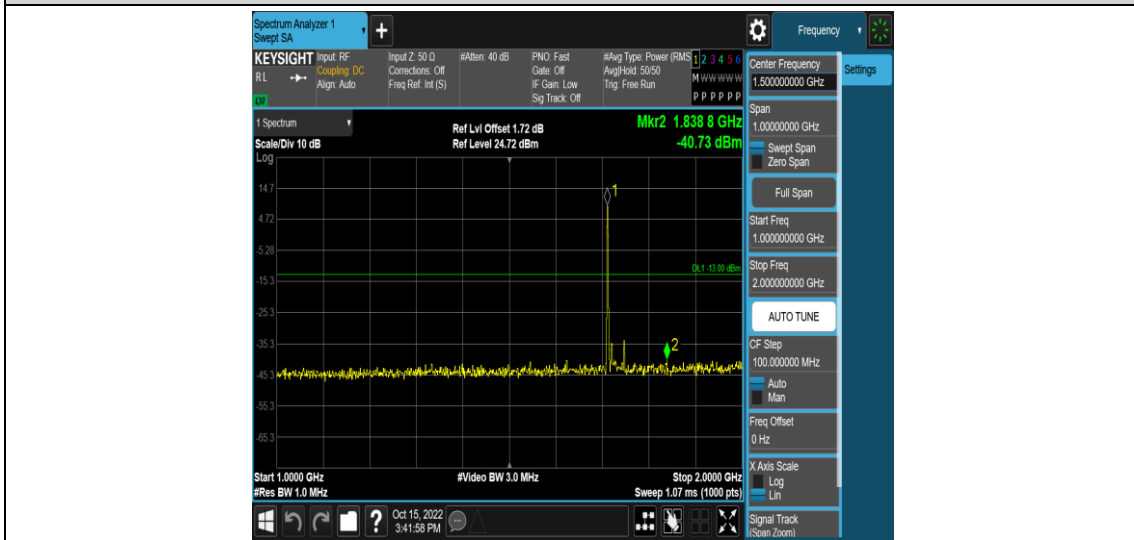

Band4-20MHz-QPSK-20175-1RB#0-Range5:2000~20000MHz

Band4-20MHz-QPSK-20300-1RB#0-Range1:0.009~0.15MHz

Band4-20MHz-QPSK-20300-1RB#0-Range2:0.15~30MHz

Band4-20MHz-QPSK-20300-1RB#0-Range3:30~1000MHz

Band4-20MHz-QPSK-20300-1RB#0-Range4:1000~2000MHz

Band4-20MHz-QPSK-20300-1RB#0-Range5:2000~20000MHz

Band4-20MHz-16QAM-20050-1RB#0-Range1:0.009~0.15MHz

Band4-20MHz-16QAM-20050-1RB#0-Range2:0.15~30MHz

Band4-20MHz-16QAM-20050-1RB#0-Range3:30~1000MHz

Band4-20MHz-16QAM-20050-1RB#0-Range4: 1000~2000MHz

Band4-20MHz-16QAM-20050-1RB#0-Range5:2000~20000MHz

Band4-20MHz-16QAM-20175-1RB#0-Range1:0.009~0.15MHz