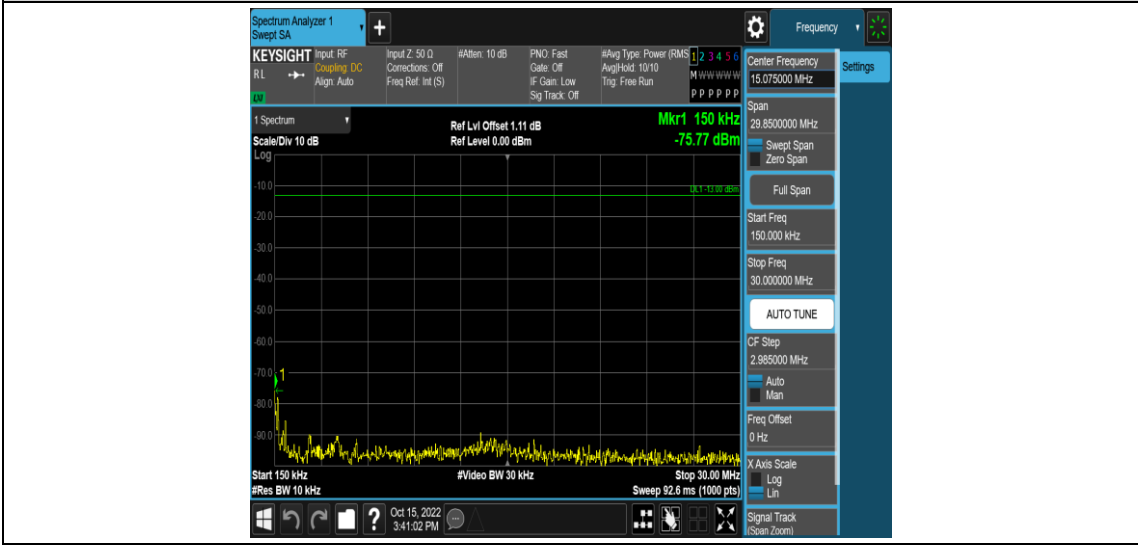

Band4-15MHz-16QAM-20025-1RB#0-Range5:2000~20000MHz

Band4-15MHz-16QAM-20175-1RB#0-Range1:0.009~0.15MHz

Band4-15MHz-16QAM-20175-1RB#0-Range2:0.15~30MHz

Band4-15MHz-16QAM-20175-1RB#0-Range3:30~1000MHz

Band4-15MHz-16QAM-20175-1RB#0-Range4:1000~2000MHz

Band4-15MHz-16QAM-20175-1RB#0-Range5:2000~20000MHz

Band4-15MHz-16QAM-20325-1RB#0-Range1:0.009~0.15MHz

Band4-15MHz-16QAM-20325-1RB#0-Range2:0.15~30MHz

Band4-15MHz-16QAM-20325-1RB#0-Range3:30~1000MHz

Band4-15MHz-16QAM-20325-1RB#0-Range4:1000~2000MHz

Band4-15MHz-16QAM-20325-1RB#0-Range5:2000~20000MHz

Band4-20MHz-QPSK-20050-1RB#0-Range1:0.009~0.15MHz

Band4-20MHz-QPSK-20050-1RB#0-Range2:0.15~30MHz

Band4-20MHz-QPSK-20050-1RB#0-Range3:30~1000MHz

Band4-20MHz-QPSK-20050-1RB#0-Range4:1000~2000MHz