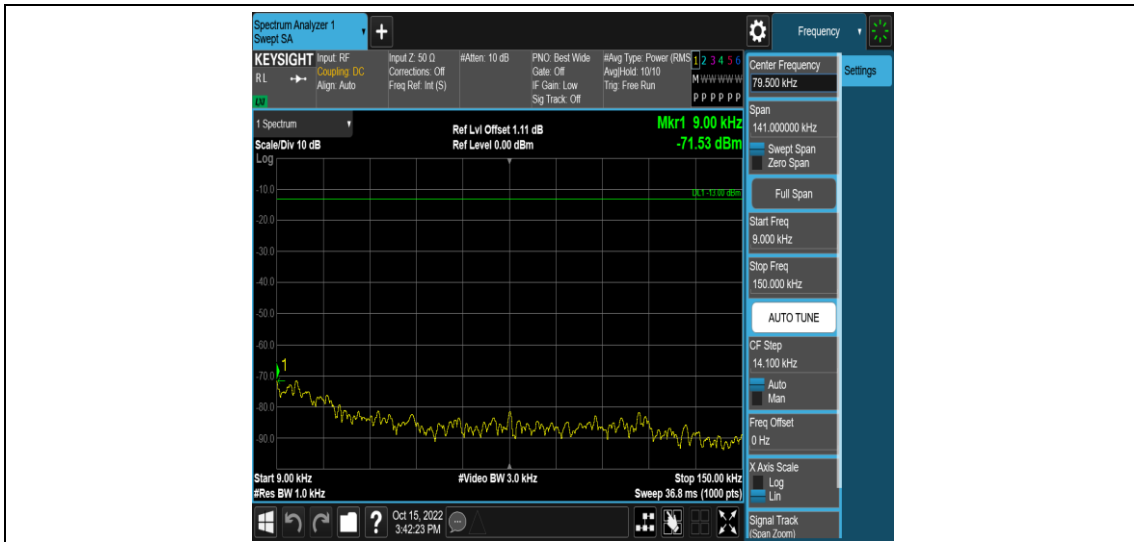

Band4-15MHz-16QAM-20325-1RB#0-Range5:2000~20000MHz

Band4-20MHz-QPSK-20050-1RB#0-Range1:0.009~0.15MHz

Band4-20MHz-QPSK-20050-1RB#0-Range2:0.15~30MHz

Band4-20MHz-QPSK-20050-1RB#0-Range3:30~1000MHz

Band4-20MHz-QPSK-20050-1RB#0-Range4:1000~2000MHz

Band4-20MHz-QPSK-20050-1RB#0-Range5:2000~20000MHz

Band4-20MHz-QPSK-20175-1RB#0-Range1:0.009~0.15MHz

Band4-20MHz-QPSK-20175-1RB#0-Range2:0.15~30MHz

Band4-20MHz-QPSK-20175-1RB#0-Range3:30~1000MHz

Band4-20MHz-QPSK-20175-1RB#0-Range4:1000~2000MHz