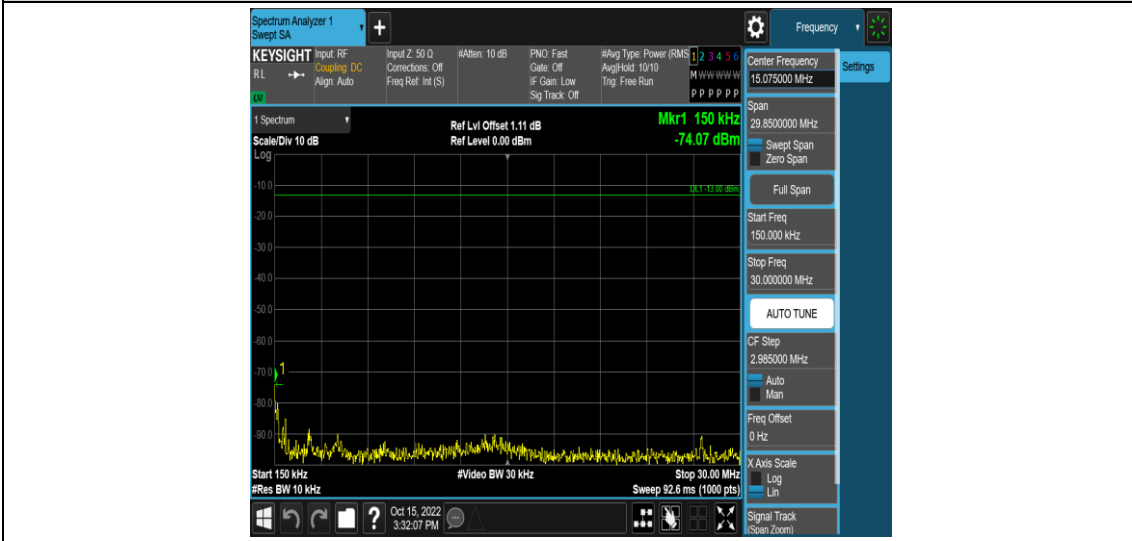

Band4-10MHz-16QAM-20175-1RB#0-Range5:2000~20000MHz

Band4-10MHz-16QAM-20350-1RB#0-Range1:0.009~0.15MHz

Band4-10MHz-16QAM-20350-1RB#0-Range2:0.15~30MHz

Band4-10MHz-16QAM-20350-1RB#0-Range3:30~1000MHz

Band4-10MHz-16QAM-20350-1RB#0-Range4:1000~2000MHz

Band4-10MHz-16QAM-20350-1RB#0-Range5:2000~20000MHz

Band4-15MHz-QPSK-20025-1RB#0-Range1:0.009~0.15MHz

Band4-15MHz-QPSK-20025-1RB#0-Range2:0.15~30MHz

Band4-15MHz-QPSK-20025-1RB#0-Range3:30~100MHz

Band4-15MHz-QPSK-20025-1RB#0-Range4:1000~2000MHz

Band4-15MHz-QPSK-20025-1RB#0-Range5:2000~20000MHz

Band4-15MHz-QPSK-20175-1RB#0-Range1:0.009~0.15MHz

Band4-15MHz-QPSK-20175-1RB#0-Range2:0.15~30MHz

Band4-15MHz-QPSK-20175-1RB#0-Range3:30~1000MHz

Band4-15MHz-QPSK-20175-1RB#0-Range4:1000~2000MHz

Band4-15MHz-QPSK-20175-1RB#0-Range5:2000~20000MHz

Band4-15MHz-QPSK-20325-1RB#0-Range1:0.009~0.15MHz

Band4-15MHz-QPSK-20325-1RB#0-Range2:0.15~30MHz

Band4-15MHz-QPSK-20325-1RB#0-Range3:30~1000MHz

Band4-15MHz-QPSK-20325-1RB#0-Range4:1000~2000MHz