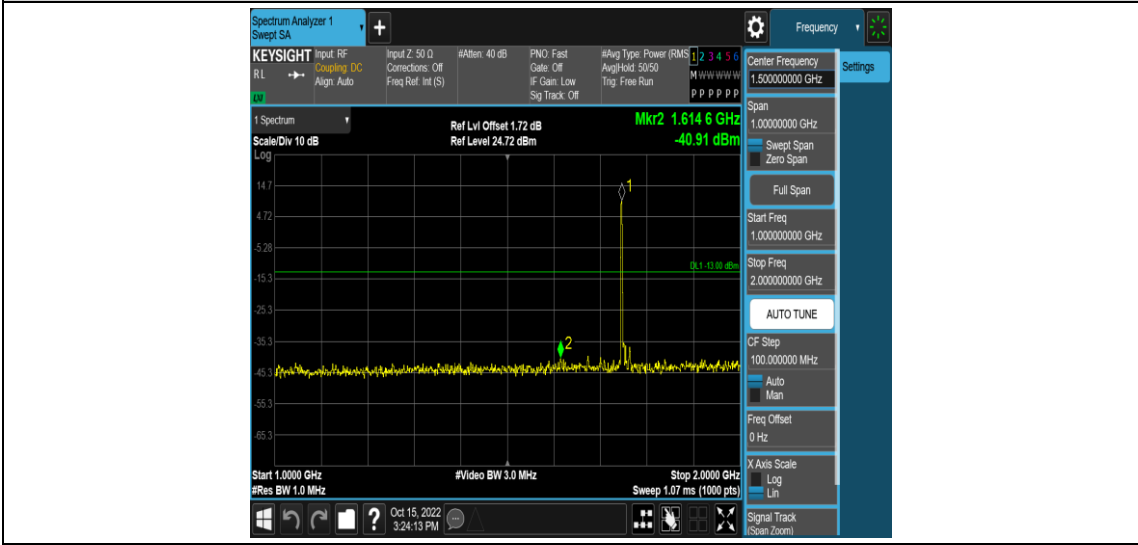

Band4-10MHz-16QAM-20175-1RB#0-Range5:2000~20000MHz

Band4-10MHz-16QAM-20350-1RB#0-Range1:0.009~0.15MHz

Band4-10MHz-16QAM-20350-1RB#0-Range2:0.15~30MHz

Band4-10MHz-16QAM-20350-1RB#0-Range3:30~1000MHz

Band4-10MHz-16QAM-20350-1RB#0-Range4:1000~2000MHz

Band4-10MHz-16QAM-20350-1RB#0-Range5:2000~20000MHz

Band4-15MHz-QPSK-20025-1RB#0-Range1:0.009~0.15MHz

Band4-15MHz-QPSK-20025-1RB#0-Range2:0.15~30MHz

Band4-15MHz-QPSK-20025-1RB#0-Range3:30~100MHz

Band4-15MHz-QPSK-20025-1RB#0-Range4:1000~2000MHz