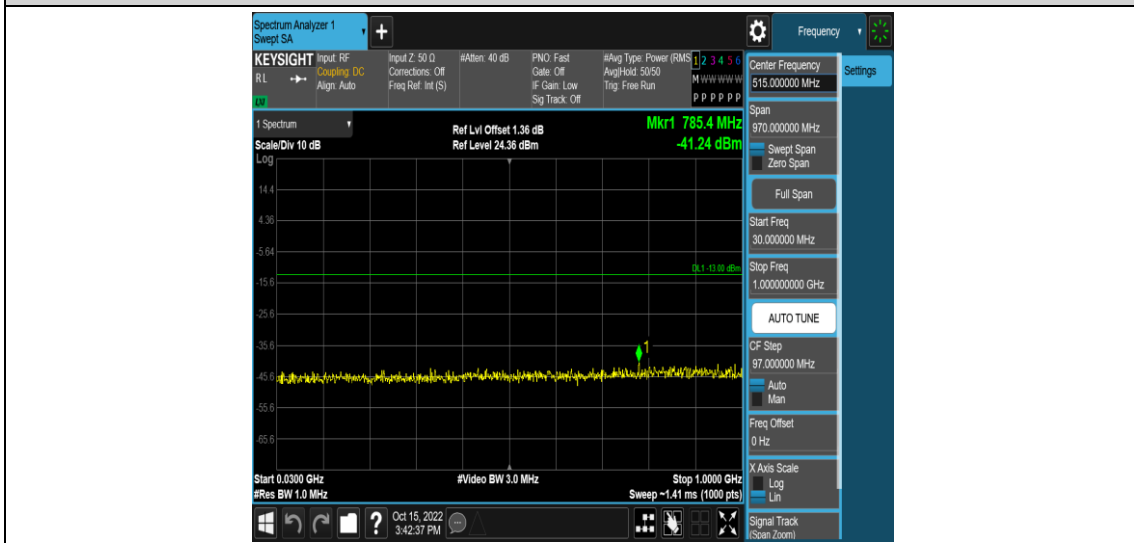

Band4-20MHz-QPSK-20050-1RB#0-Range5:2000~20000MHz

Band4-20MHz-QPSK-20175-1RB#0-Range1:0.009~0.15MHz

Band4-20MHz-QPSK-20175-1RB#0-Range2:0.15~30MHz

Band4-20MHz-QPSK-20175-1RB#0-Range3:30~1000MHz

Band4-20MHz-QPSK-20175-1RB#0-Range4:1000~2000MHz

Band4-20MHz-QPSK-20175-1RB#0-Range5:2000~20000MHz

Band4-20MHz-QPSK-20300-1RB#0-Range1:0.009~0.15MHz

Band4-20MHz-QPSK-20300-1RB#0-Range2:0.15~30MHz

Band4-20MHz-QPSK-20300-1RB#0-Range3:30~1000MHz

Band4-20MHz-QPSK-20300-1RB#0-Range4:1000~2000MHz