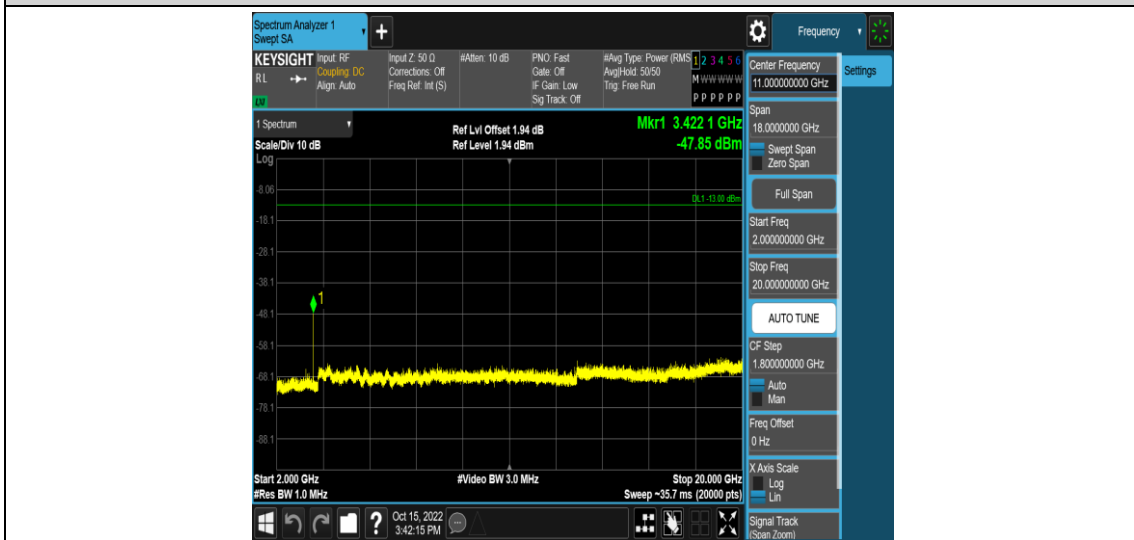

Band4-20MHz-QPSK-20300-1RB#0-Range5:2000~20000MHz

Band4-20MHz-16QAM-20050-1RB#0-Range1:0.009~0.15MHz

Band4-20MHz-16QAM-20050-1RB#0-Range2:0.15~30MHz

Band4-20MHz-16QAM-20050-1RB#0-Range3:30~1000MHz

Band4-20MHz-16QAM-20050-1RB#0-Range4: 1000~2000MHz

Band4-20MHz-16QAM-20050-1RB#0-Range5:2000~20000MHz

Band4-20MHz-16QAM-20175-1RB#0-Range1:0.009~0.15MHz