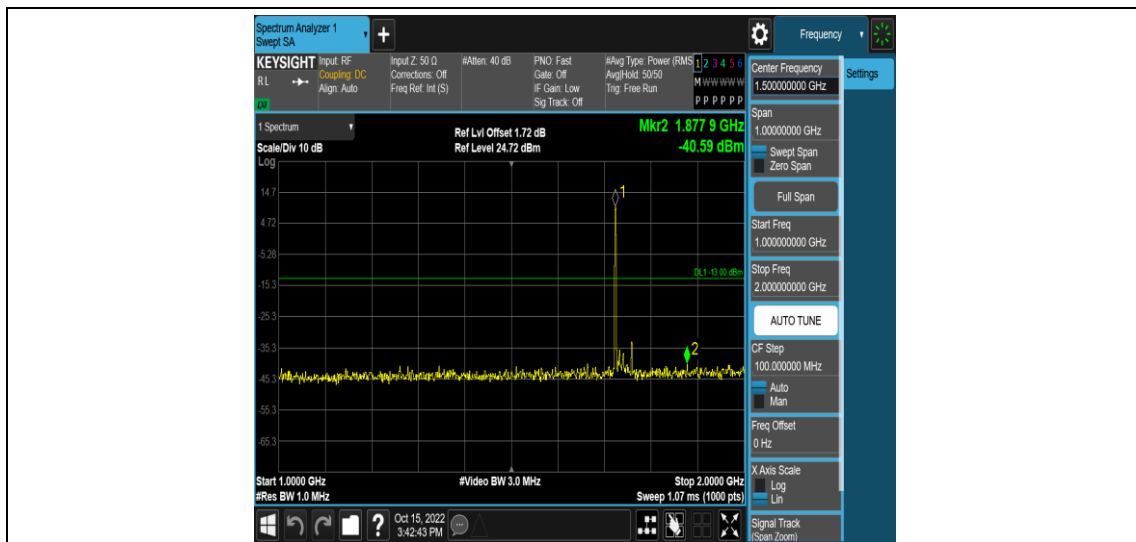

Band4-20MHz-QPSK-20050-1RB#0-Range5:2000~20000MHz

Band4-20MHz-QPSK-20175-1RB#0-Range1:0.009~0.15MHz

Band4-20MHz-QPSK-20175-1RB#0-Range2:0.15~30MHz

Band4-20MHz-QPSK-20175-1RB#0-Range3:30~1000MHz

Band4-20MHz-QPSK-20175-1RB#0-Range4:1000~2000MHz

Band4-20MHz-QPSK-20175-1RB#0-Range5:2000~20000MHz

Band4-20MHz-QPSK-20300-1RB#0-Range1:0.009~0.15MHz

Band4-20MHz-QPSK-20300-1RB#0-Range2:0.15~30MHz

Band4-20MHz-QPSK-20300-1RB#0-Range3:30~1000MHz

Band4-20MHz-QPSK-20300-1RB#0-Range4:1000~2000MHz