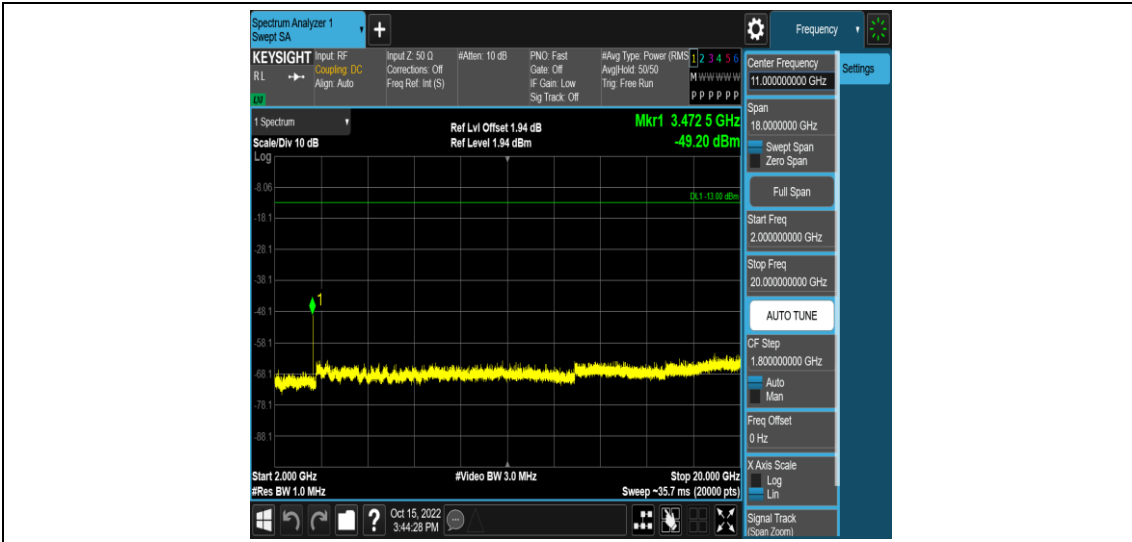

Band4-20MHz-QPSK-20300-1RB#0-Range5:2000~20000MHz

Band4-20MHz-16QAM-20050-1RB#0-Range1:0.009~0.15MHz