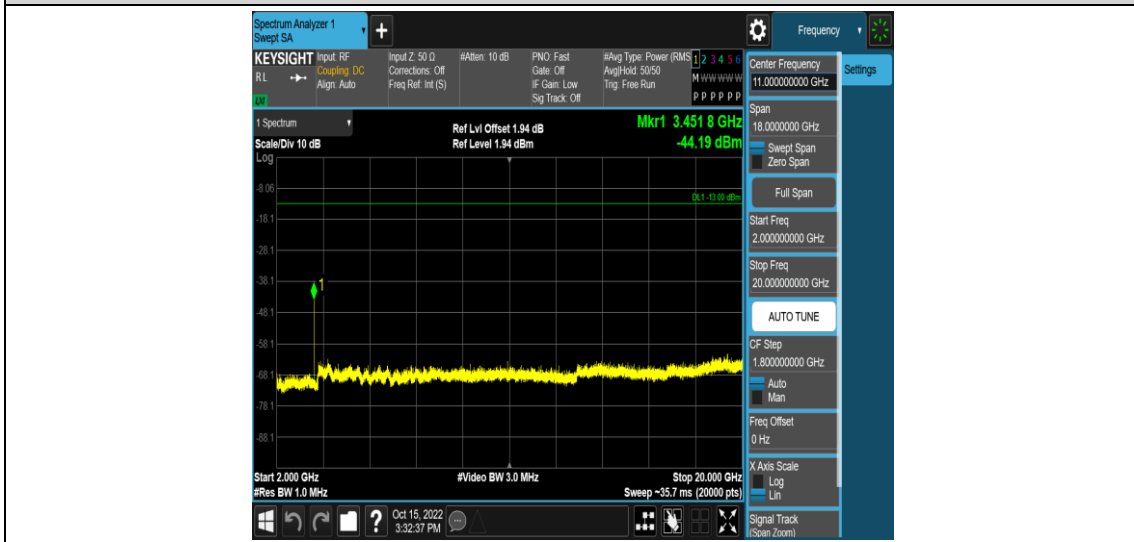

Band4-15MHz-QPSK-20025-1RB#0-Range5:2000~20000MHz

Band4-15MHz-QPSK-20175-1RB#0-Range1:0.009~0.15MHz

Band4-15MHz-QPSK-20175-1RB#0-Range2:0.15~30MHz

Band4-15MHz-QPSK-20175-1RB#0-Range3:30~1000MHz

Band4-15MHz-QPSK-20175-1RB#0-Range4:1000~2000MHz

Band4-15MHz-QPSK-20175-1RB#0-Range5:2000~20000MHz

Band4-15MHz-QPSK-20325-1RB#0-Range1:0.009~0.15MHz

Band4-15MHz-QPSK-20325-1RB#0-Range2:0.15~30MHz

Band4-15MHz-QPSK-20325-1RB#0-Range3:30~1000MHz

Band4-15MHz-QPSK-20325-1RB#0-Range4:1000~2000MHz