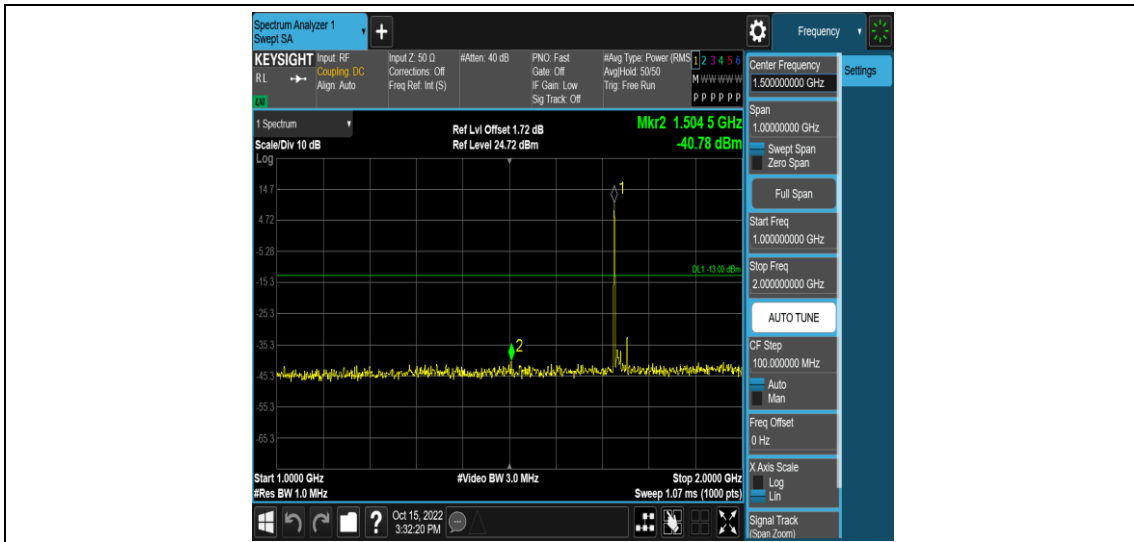

Band4-15MHz-QPSK-20025-1RB#0-Range5:2000~20000MHz

Band4-15MHz-QPSK-20175-1RB#0-Range1:0.009~0.15MHz

Band4-15MHz-QPSK-20175-1RB#0-Range2:0.15~30MHz

Band4-15MHz-QPSK-20175-1RB#0-Range3:30~1000MHz

Band4-15MHz-QPSK-20175-1RB#0-Range4:1000~2000MHz

Band4-15MHz-QPSK-20175-1RB#0-Range5:2000~20000MHz

Band4-15MHz-QPSK-20325-1RB#0-Range1:0.009~0.15MHz

Band4-15MHz-QPSK-20325-1RB#0-Range2:0.15~30MHz

Band4-15MHz-QPSK-20325-1RB#0-Range3:30~1000MHz

Band4-15MHz-QPSK-20325-1RB#0-Range4:1000~2000MHz