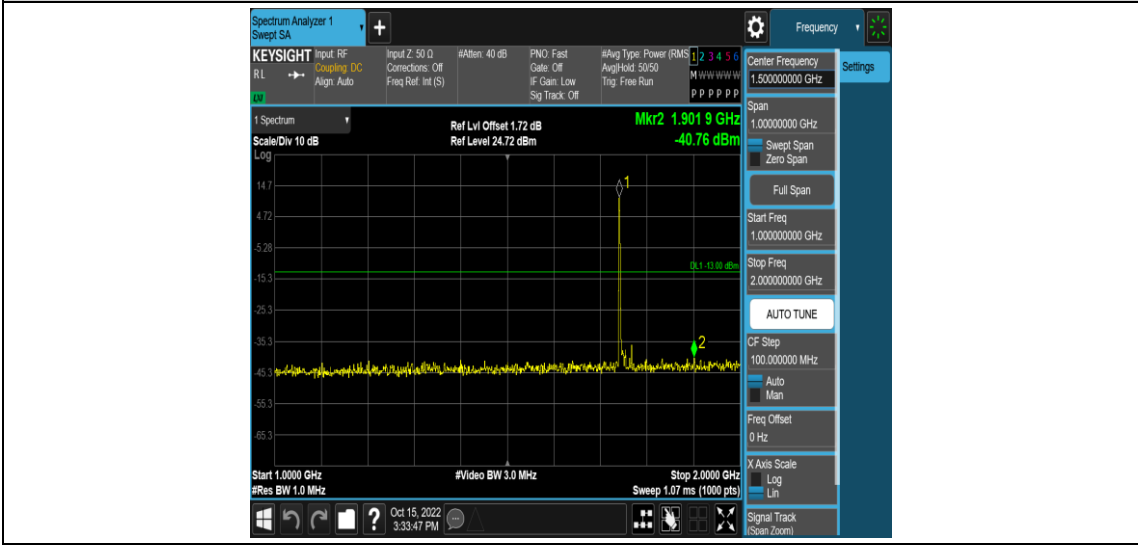

Band4-15MHz-QPSK-20175-1RB#0-Range5:2000~20000MHz

Band4-15MHz-QPSK-20325-1RB#0-Range1:0.009~0.15MHz

Band4-15MHz-QPSK-20325-1RB#0-Range2:0.15~30MHz

Band4-15MHz-QPSK-20325-1RB#0-Range3:30~1000MHz

Band4-15MHz-QPSK-20325-1RB#0-Range4:1000~2000MHz

Band4-15MHz-QPSK-20325-1RB#0-Range5:2000~20000MHz

Band4-15MHz-16QAM-20025-1RB#0-Range1:0.009~0.15MHz

Band4-15MHz-16QAM-20025-1RB#0-Range2:0.15~30MHz

Band4-15MHz-16QAM-20025-1RB#0-Range3:30~1000MHz

Band4-15MHz-16QAM-20025-1RB#0-Range4:1000~2000MHz