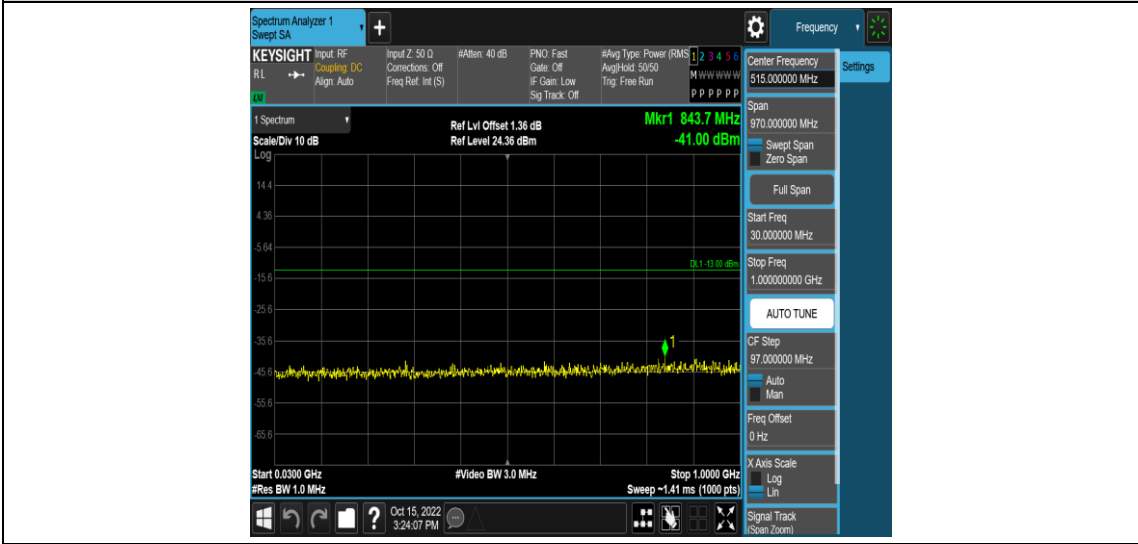

Band4-10MHz-16QAM-20175-1RB#0-Range5:2000~20000MHz

Band4-10MHz-16QAM-20350-1RB#0-Range1:0.009~0.15MHz

Band4-10MHz-16QAM-20350-1RB#0-Range2:0.15~30MHz

Band4-10MHz-16QAM-20350-1RB#0-Range3:30~1000MHz

Band4-10MHz-16QAM-20350-1RB#0-Range4:1000~2000MHz

Band4-10MHz-16QAM-20350-1RB#0-Range5:2000~20000MHz

Band4-15MHz-QPSK-20025-1RB#0-Range1:0.009~0.15MHz

Band4-15MHz-QPSK-20025-1RB#0-Range2:0.15~30MHz

Band4-15MHz-QPSK-20025-1RB#0-Range3:30~100MHz

Band4-15MHz-QPSK-20025-1RB#0-Range4:1000~2000MHz