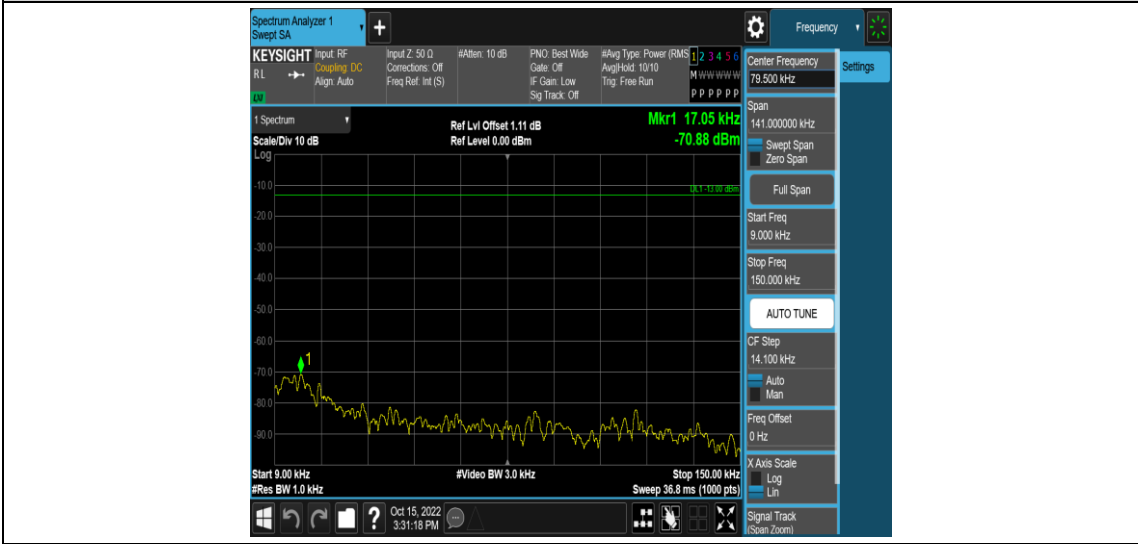

Band4-15MHz-QPSK-20175-1RB#0-Range5:2000~20000MHz

Band4-15MHz-QPSK-20325-1RB#0-Range1:0.009~0.15MHz

Band4-15MHz-QPSK-20325-1RB#0-Range2:0.15~30MHz

Band4-15MHz-QPSK-20325-1RB#0-Range3:30~1000MHz

Band4-15MHz-QPSK-20325-1RB#0-Range4:1000~2000MHz

Band4-15MHz-QPSK-20325-1RB#0-Range5:2000~20000MHz

Band4-15MHz-16QAM-20025-1RB#0-Range1:0.009~0.15MHz

Band4-15MHz-16QAM-20025-1RB#0-Range2:0.15~30MHz

Band4-15MHz-16QAM-20025-1RB#0-Range3:30~1000MHz

Band4-15MHz-16QAM-20025-1RB#0-Range4:1000~2000MHz