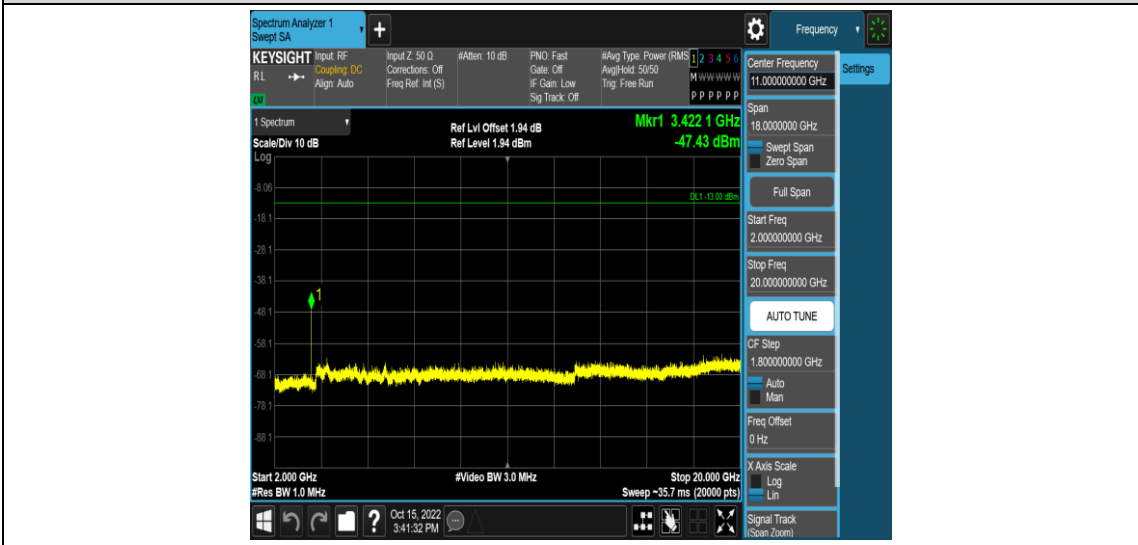

Band4-20MHz-QPSK-20050-1RB#0-Range5:2000~20000MHz

Band4-20MHz-QPSK-20175-1RB#0-Range1:0.009~0.15MHz