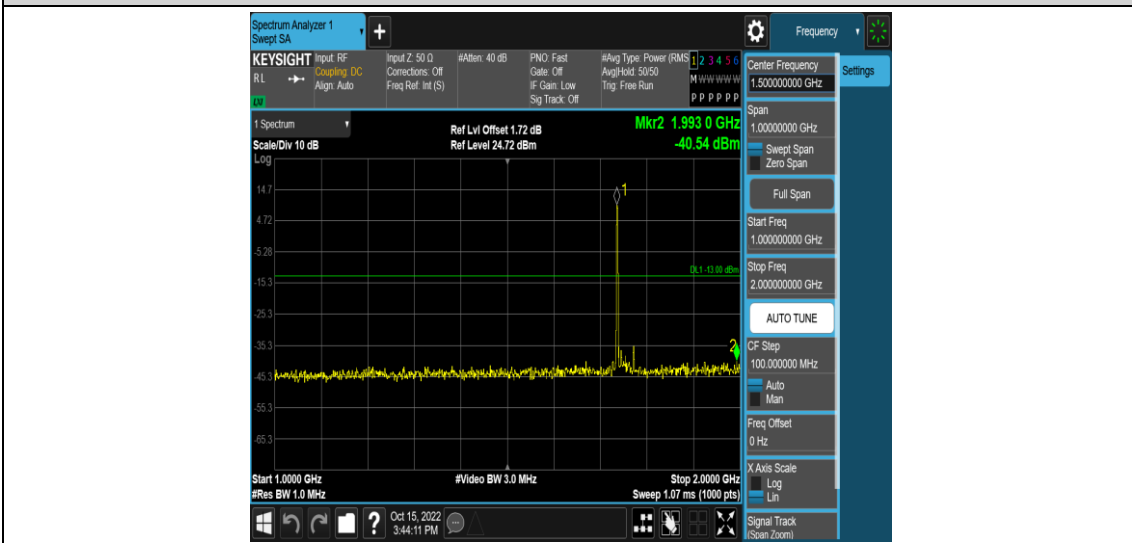

Band4-20MHz-QPSK-20050-1RB#0-Range5:2000~20000MHz

Band4-20MHz-QPSK-20175-1RB#0-Range1:0.009~0.15MHz

Band4-20MHz-QPSK-20175-1RB#0-Range2:0.15~30MHz

Band4-20MHz-QPSK-20175-1RB#0-Range3:30~1000MHz

Band4-20MHz-QPSK-20175-1RB#0-Range4:1000~2000MHz

Band4-20MHz-QPSK-20175-1RB#0-Range5:2000~20000MHz

Band4-20MHz-QPSK-20300-1RB#0-Range1:0.009~0.15MHz

Band4-20MHz-QPSK-20300-1RB#0-Range2:0.15~30MHz

Band4-20MHz-QPSK-20300-1RB#0-Range3:30~1000MHz

Band4-20MHz-QPSK-20300-1RB#0-Range4:1000~2000MHz

Band4-20MHz-QPSK-20300-1RB#0-Range5:2000~20000MHz

Band4-20MHz-16QAM-20050-1RB#0-Range1:0.009~0.15MHz

Band4-20MHz-16QAM-20050-1RB#0-Range2:0.15~30MHz

Band4-20MHz-16QAM-20050-1RB#0-Range3:30~1000MHz

Band4-20MHz-16QAM-20050-1RB#0-Range4: 1000~2000MHz