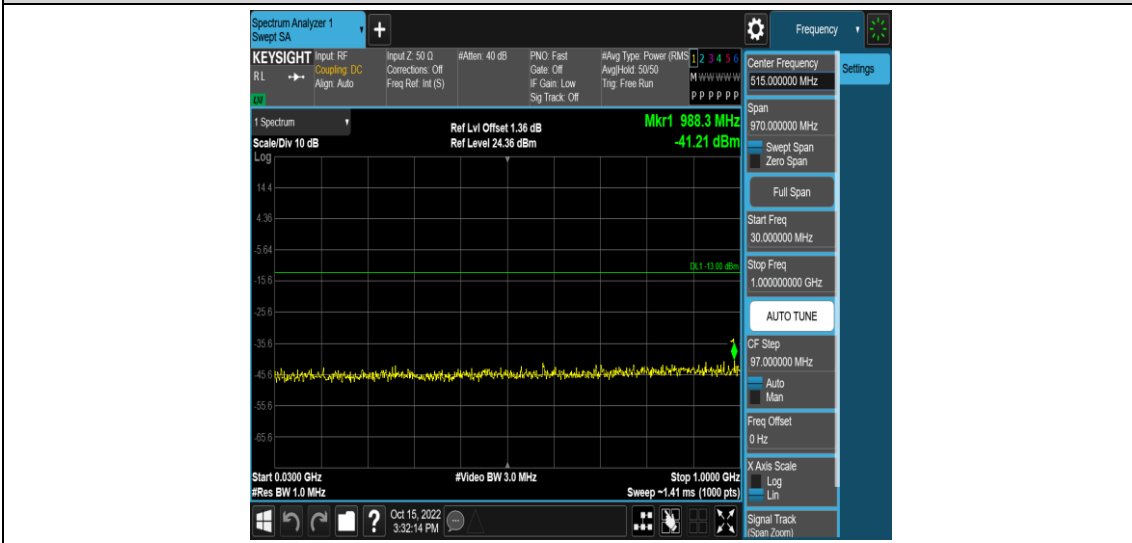

Band4-15MHz-QPSK-20025-1RB#0-Range5:2000~20000MHz

Band4-15MHz-QPSK-20175-1RB#0-Range1:0.009~0.15MHz

Band4-15MHz-QPSK-20175-1RB#0-Range2:0.15~30MHz

Band4-15MHz-QPSK-20175-1RB#0-Range3:30~1000MHz

Band4-15MHz-QPSK-20175-1RB#0-Range4:1000~2000MHz

Band4-15MHz-QPSK-20175-1RB#0-Range5:2000~20000MHz

Band4-15MHz-QPSK-20325-1RB#0-Range1:0.009~0.15MHz

Band4-15MHz-QPSK-20325-1RB#0-Range2:0.15~30MHz

Band4-15MHz-QPSK-20325-1RB#0-Range3:30~1000MHz

Band4-15MHz-QPSK-20325-1RB#0-Range4:1000~2000MHz