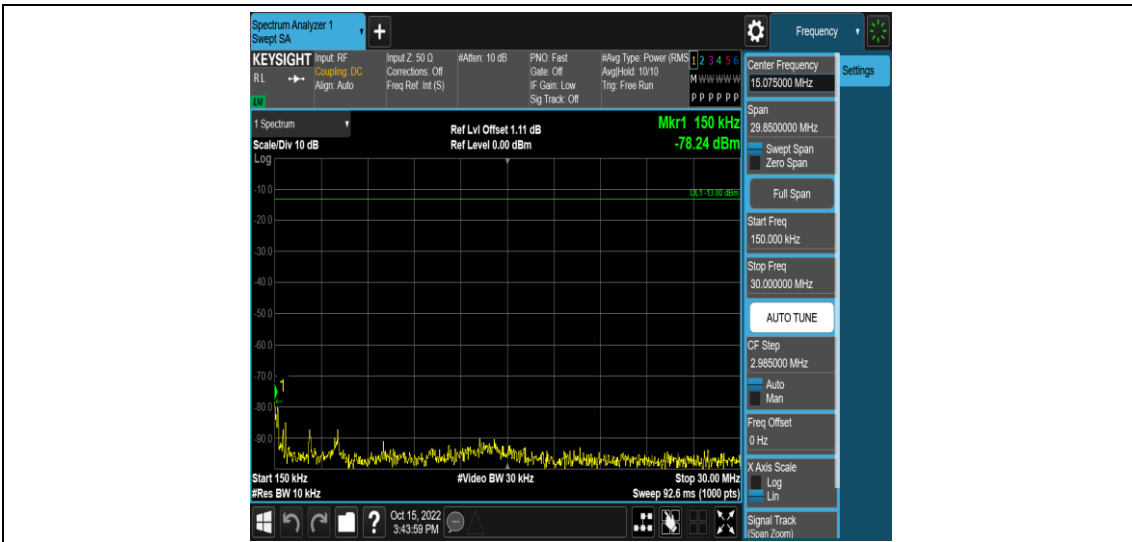

Band4-20MHz-QPSK-20050-1RB#0-Range5:2000~20000MHz

Band4-20MHz-QPSK-20175-1RB#0-Range1:0.009~0.15MHz

Band4-20MHz-QPSK-20175-1RB#0-Range2:0.15~30MHz

Band4-20MHz-QPSK-20175-1RB#0-Range3:30~1000MHz

Band4-20MHz-QPSK-20175-1RB#0-Range4:1000~2000MHz

Band4-20MHz-QPSK-20175-1RB#0-Range5:2000~20000MHz

Band4-20MHz-QPSK-20300-1RB#0-Range1:0.009~0.15MHz

Band4-20MHz-QPSK-20300-1RB#0-Range2:0.15~30MHz

Band4-20MHz-QPSK-20300-1RB#0-Range3:30~1000MHz

Band4-20MHz-QPSK-20300-1RB#0-Range4:1000~2000MHz

Band4-20MHz-QPSK-20300-1RB#0-Range5:2000~20000MHz

Band4-20MHz-16QAM-20050-1RB#0-Range1:0.009~0.15MHz

Band4-20MHz-16QAM-20050-1RB#0-Range2:0.15~30MHz

Band4-20MHz-16QAM-20050-1RB#0-Range3:30~1000MHz

Band4-20MHz-16QAM-20050-1RB#0-Range4: 1000~2000MHz