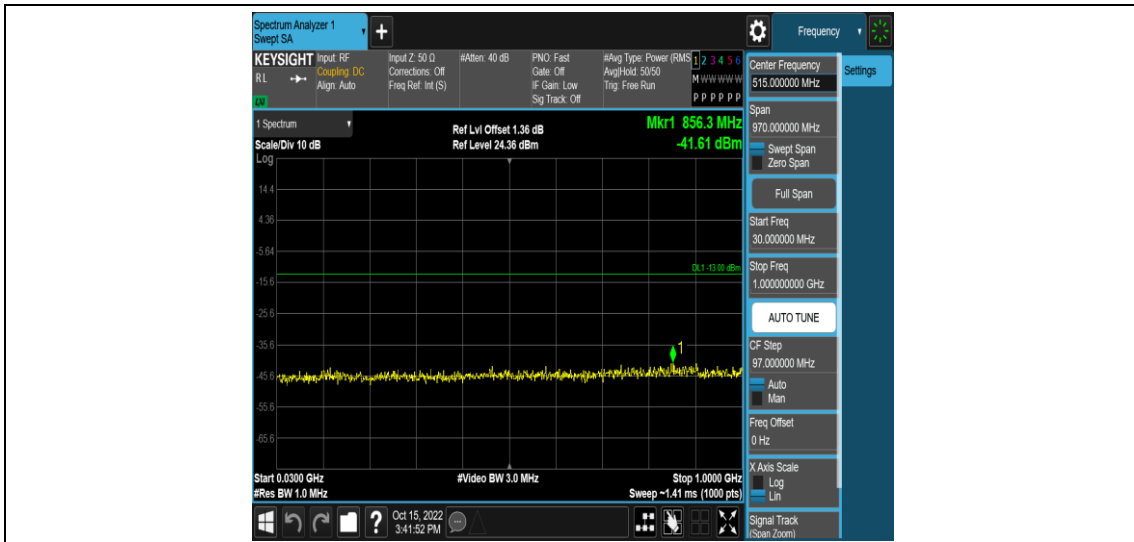

Band4-20MHz-QPSK-20300-1RB#0-Range5:2000~20000MHz

Band4-20MHz-16QAM-20050-1RB#0-Range1:0.009~0.15MHz

Band4-20MHz-16QAM-20050-1RB#0-Range2:0.15~30MHz

Band4-20MHz-16QAM-20050-1RB#0-Range3:30~1000MHz

Band4-20MHz-16QAM-20050-1RB#0-Range4: 1000~2000MHz

Band4-20MHz-16QAM-20050-1RB#0-Range5:2000~20000MHz

Band4-20MHz-16QAM-20175-1RB#0-Range1:0.009~0.15MHz