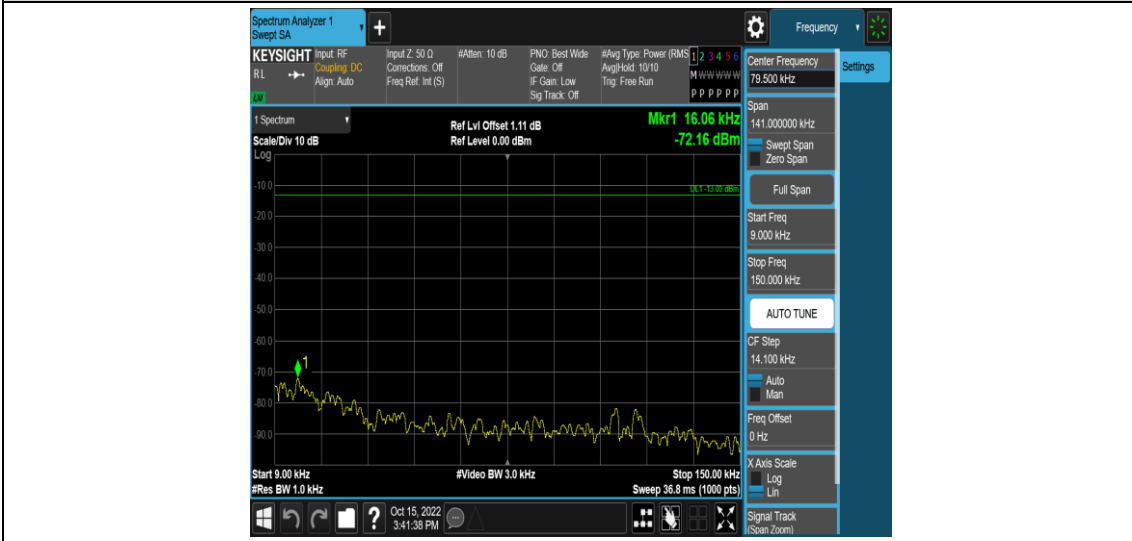

Band4-20MHz-QPSK-20050-1RB#0-Range5:2000~20000MHz

Band4-20MHz-QPSK-20175-1RB#0-Range1:0.009~0.15MHz

Band4-20MHz-QPSK-20175-1RB#0-Range2:0.15~30MHz

Band4-20MHz-QPSK-20175-1RB#0-Range3:30~1000MHz

Band4-20MHz-QPSK-20175-1RB#0-Range4:1000~2000MHz

Band4-20MHz-QPSK-20175-1RB#0-Range5:2000~20000MHz

Band4-20MHz-QPSK-20300-1RB#0-Range1:0.009~0.15MHz

Band4-20MHz-QPSK-20300-1RB#0-Range2:0.15~30MHz

Band4-20MHz-QPSK-20300-1RB#0-Range3:30~1000MHz

Band4-20MHz-QPSK-20300-1RB#0-Range4:1000~2000MHz

Band4-20MHz-QPSK-20300-1RB#0-Range5:2000~20000MHz

Band4-20MHz-16QAM-20050-1RB#0-Range1:0.009~0.15MHz

Band4-20MHz-16QAM-20050-1RB#0-Range2:0.15~30MHz

Band4-20MHz-16QAM-20050-1RB#0-Range3:30~1000MHz

Band4-20MHz-16QAM-20050-1RB#0-Range4: 1000~2000MHz

Band4-20MHz-16QAM-20050-1RB#0-Range5:2000~20000MHz

Band4-20MHz-16QAM-20175-1RB#0-Range1:0.009~0.15MHz