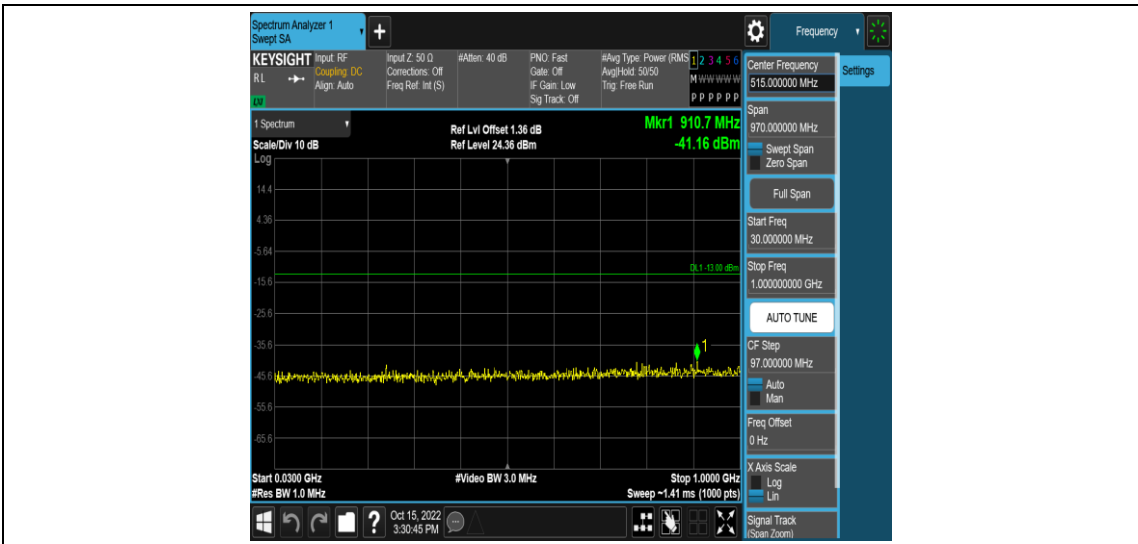

Band4-10MHz-16QAM-20350-1RB#0-Range5:2000~20000MHz

Band4-15MHz-QPSK-20025-1RB#0-Range1:0.009~0.15MHz

Band4-15MHz-QPSK-20025-1RB#0-Range2:0.15~30MHz

Band4-15MHz-QPSK-20025-1RB#0-Range3:30~100MHz

Band4-15MHz-QPSK-20025-1RB#0-Range4:1000~2000MHz

Band4-15MHz-QPSK-20025-1RB#0-Range5:2000~20000MHz

Band4-15MHz-QPSK-20175-1RB#0-Range1:0.009~0.15MHz

Band4-15MHz-QPSK-20175-1RB#0-Range2:0.15~30MHz

Band4-15MHz-QPSK-20175-1RB#0-Range3:30~1000MHz

Band4-15MHz-QPSK-20175-1RB#0-Range4:1000~2000MHz