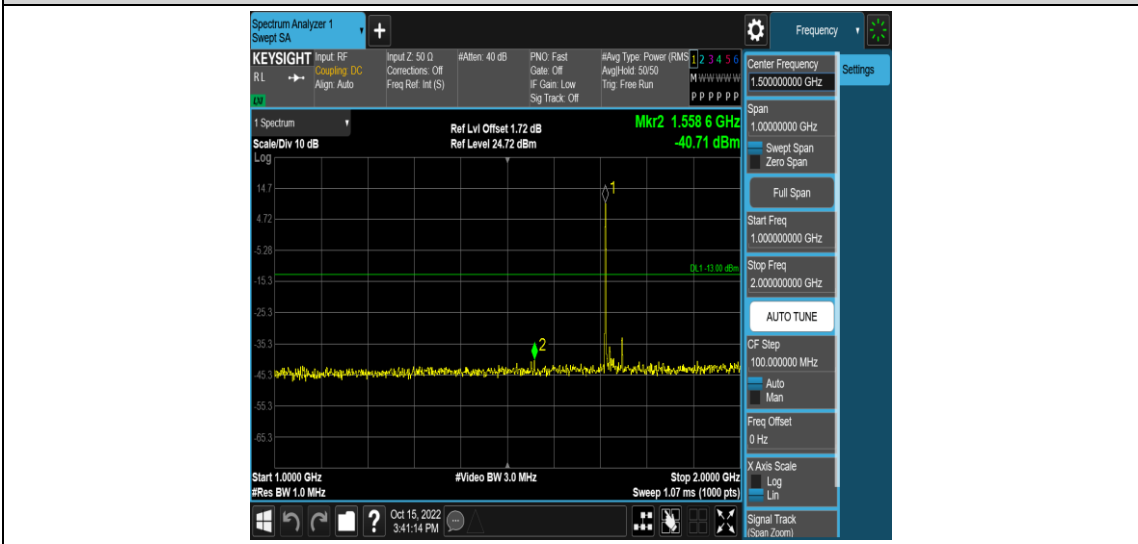

Band4-15MHz-16QAM-20325-1RB#0-Range5:2000~20000MHz

Band4-20MHz-QPSK-20050-1RB#0-Range1:0.009~0.15MHz

Band4-20MHz-QPSK-20050-1RB#0-Range2:0.15~30MHz

Band4-20MHz-QPSK-20050-1RB#0-Range3:30~1000MHz

Band4-20MHz-QPSK-20050-1RB#0-Range4:1000~2000MHz

Band4-20MHz-QPSK-20050-1RB#0-Range5:2000~20000MHz

Band4-20MHz-QPSK-20175-1RB#0-Range1:0.009~0.15MHz

Band4-20MHz-QPSK-20175-1RB#0-Range2:0.15~30MHz

Band4-20MHz-QPSK-20175-1RB#0-Range3:30~1000MHz

Band4-20MHz-QPSK-20175-1RB#0-Range4:1000~2000MHz