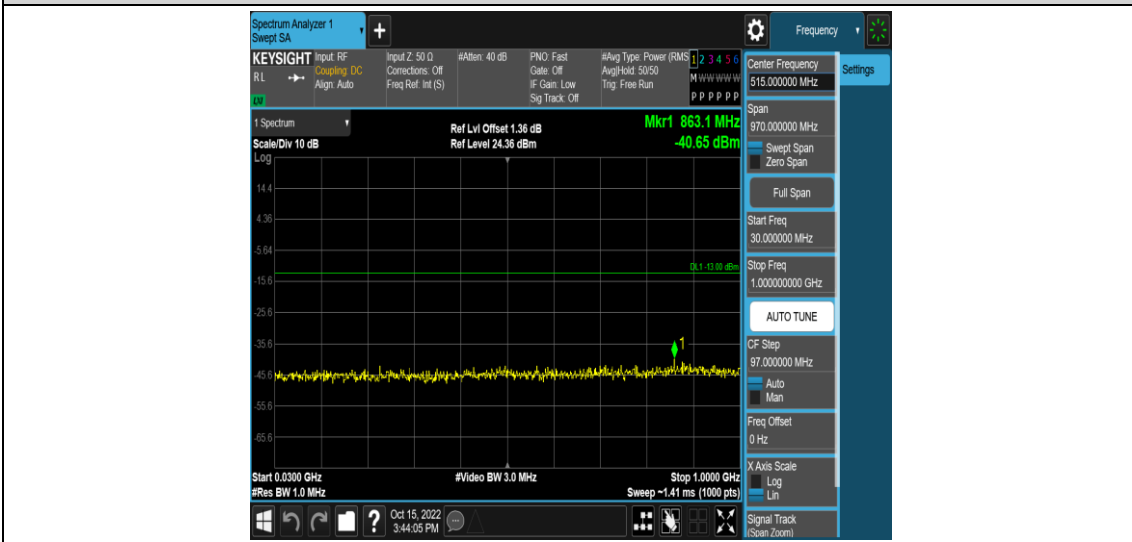

Band4-20MHz-QPSK-20175-1RB#0-Range5:2000~20000MHz

Band4-20MHz-QPSK-20300-1RB#0-Range1:0.009~0.15MHz

Band4-20MHz-QPSK-20300-1RB#0-Range2:0.15~30MHz

Band4-20MHz-QPSK-20300-1RB#0-Range3:30~1000MHz

Band4-20MHz-QPSK-20300-1RB#0-Range4:1000~2000MHz

Band4-20MHz-QPSK-20300-1RB#0-Range5:2000~20000MHz

Band4-20MHz-16QAM-20050-1RB#0-Range1:0.009~0.15MHz

Band4-20MHz-16QAM-20050-1RB#0-Range2:0.15~30MHz

Band4-20MHz-16QAM-20050-1RB#0-Range3:30~1000MHz

Band4-20MHz-16QAM-20050-1RB#0-Range4: 1000~2000MHz