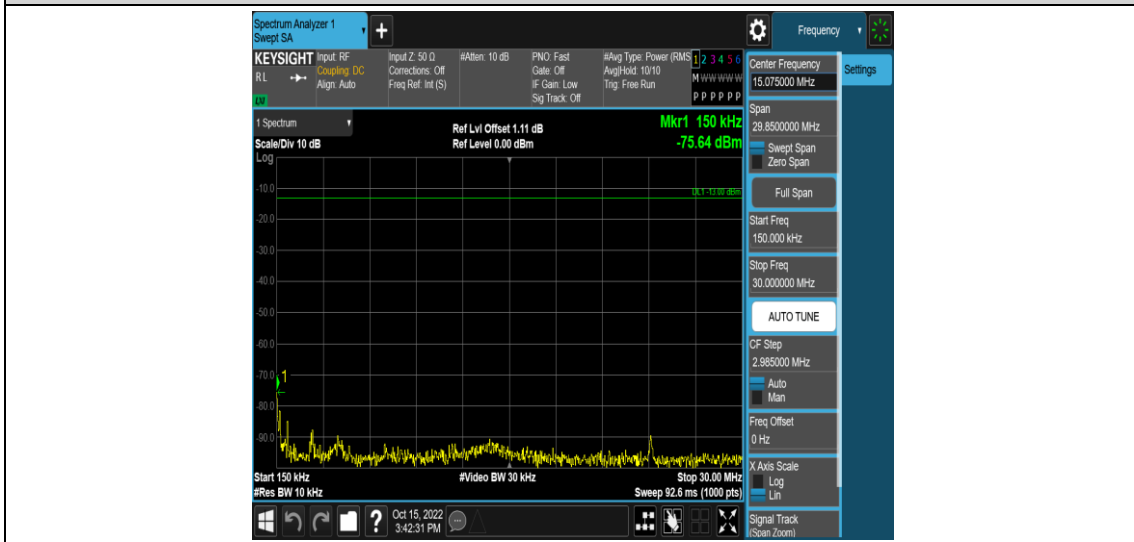

Band4-15MHz-16QAM-20175-1RB#0-Range5:2000~20000MHz

Band4-15MHz-16QAM-20325-1RB#0-Range1:0.009~0.15MHz

Band4-15MHz-16QAM-20325-1RB#0-Range2:0.15~30MHz

Band4-15MHz-16QAM-20325-1RB#0-Range3:30~1000MHz

Band4-15MHz-16QAM-20325-1RB#0-Range4:1000~2000MHz

Band4-15MHz-16QAM-20325-1RB#0-Range5:2000~20000MHz

Band4-20MHz-QPSK-20050-1RB#0-Range1:0.009~0.15MHz

Band4-20MHz-QPSK-20050-1RB#0-Range2:0.15~30MHz

Band4-20MHz-QPSK-20050-1RB#0-Range3:30~1000MHz

Band4-20MHz-QPSK-20050-1RB#0-Range4:1000~2000MHz

Band4-20MHz-QPSK-20050-1RB#0-Range5:2000~20000MHz

Band4-20MHz-QPSK-20175-1RB#0-Range1:0.009~0.15MHz

Band4-20MHz-QPSK-20175-1RB#0-Range2:0.15~30MHz

Band4-20MHz-QPSK-20175-1RB#0-Range3:30~1000MHz

Band4-20MHz-QPSK-20175-1RB#0-Range4:1000~2000MHz