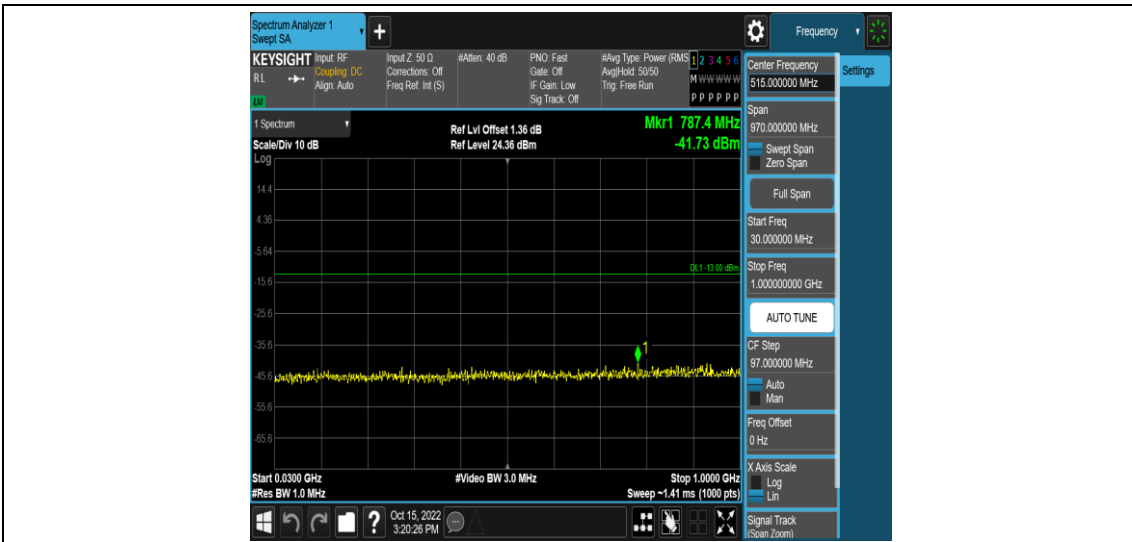

Band4-5MHz-16QAM-20375-1RB#0-Range5:2000~20000MHz

Band4-10MHz-QPSK-20000-1RB#0-Range1:0.009~0.15MHz

Band4-10MHz-QPSK-20000-1RB#0-Range2:0.15~30MHz

Band4-10MHz-QPSK-20000-1RB#0-Range3:30~100MHz

Band4-10MHz-QPSK-20000-1RB#0-Range4:1000~2000MHz

Band4-10MHz-QPSK-20000-1RB#0-Range5:2000~20000MHz

Band4-10MHz-QPSK-20175-1RB#0-Range1:0.009~0.15MHz

Band4-10MHz-QPSK-20175-1RB#0-Range2:0.15~30MHz

Band4-10MHz-QPSK-20175-1RB#0-Range3:30~1000MHz

Band4-10MHz-QPSK-20175-1RB#0-Range4:1000~2000MHz