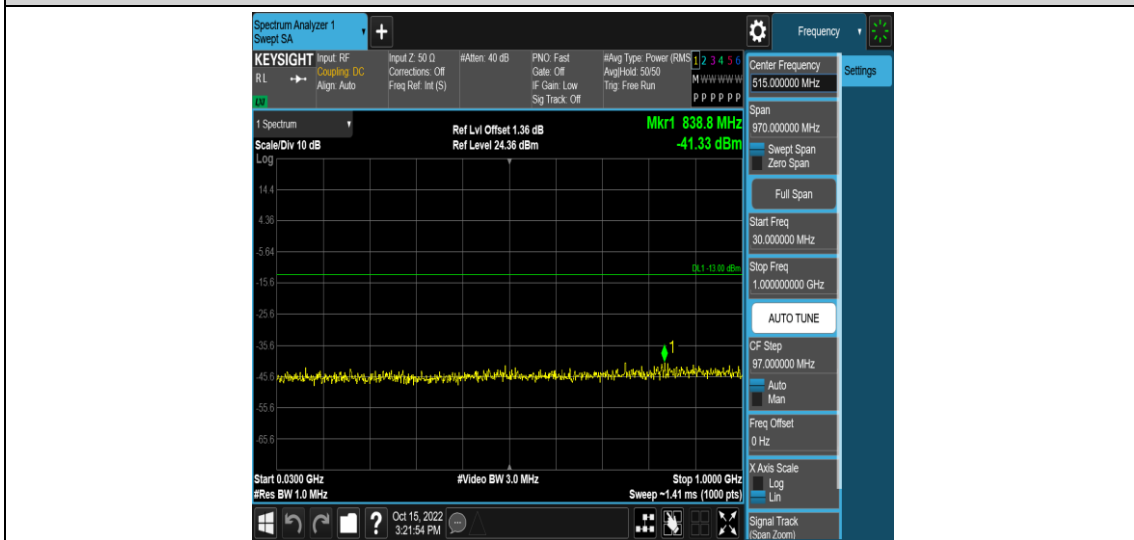

Band4-10MHz-QPSK-20000-1RB#0-Range5:2000~20000MHz

Band4-10MHz-QPSK-20175-1RB#0-Range1:0.009~0.15MHz

Band4-10MHz-QPSK-20175-1RB#0-Range2:0.15~30MHz

Band4-10MHz-QPSK-20175-1RB#0-Range3:30~1000MHz

Band4-10MHz-QPSK-20175-1RB#0-Range4:1000~2000MHz

Band4-10MHz-QPSK-20175-1RB#0-Range5:2000~20000MHz

Band4-10MHz-QPSK-20350-1RB#0-Range1:0.009~0.15MHz

Band4-10MHz-QPSK-20350-1RB#0-Range2:0.15~30MHz

Band4-10MHz-QPSK-20350-1RB#0-Range3:30~1000MHz

Band4-10MHz-QPSK-20350-1RB#0-Range4:1000~2000MHz