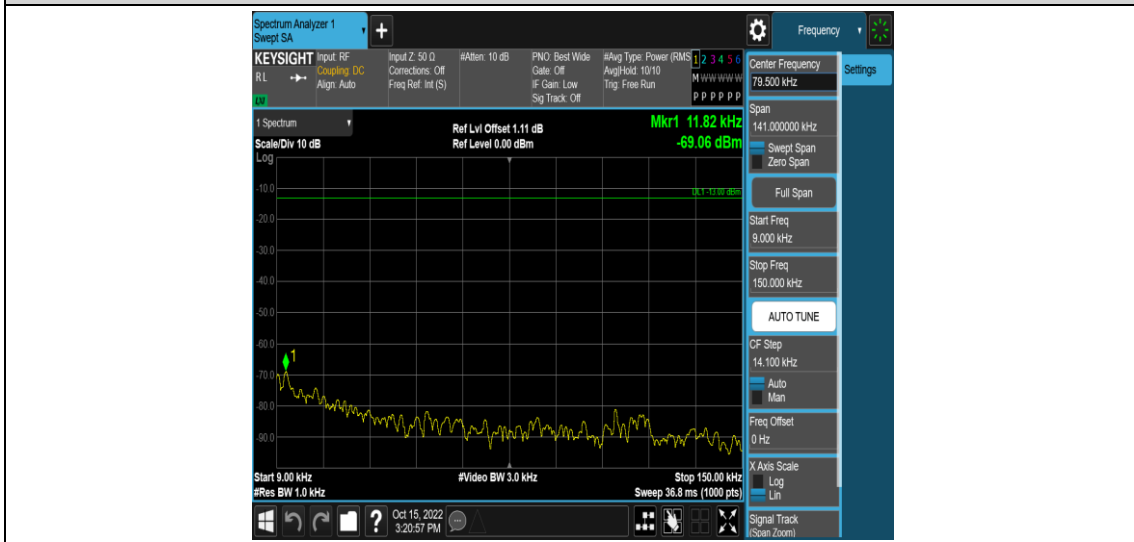

Band4-10MHz-QPSK-20000-1RB#0-Range5:2000~20000MHz

Band4-10MHz-QPSK-20175-1RB#0-Range1:0.009~0.15MHz

Band4-10MHz-QPSK-20175-1RB#0-Range2:0.15~30MHz

Band4-10MHz-QPSK-20175-1RB#0-Range3:30~1000MHz

Band4-10MHz-QPSK-20175-1RB#0-Range4:1000~2000MHz

Band4-10MHz-QPSK-20175-1RB#0-Range5:2000~20000MHz

Band4-10MHz-QPSK-20350-1RB#0-Range1:0.009~0.15MHz

Band4-10MHz-QPSK-20350-1RB#0-Range2:0.15~30MHz

Band4-10MHz-QPSK-20350-1RB#0-Range3:30~1000MHz

Band4-10MHz-QPSK-20350-1RB#0-Range4:1000~2000MHz

Band4-10MHz-QPSK-20350-1RB#0-Range5:2000~20000MHz

Band4-10MHz-16QAM-20000-1RB#0-Range1:0.009~0.15MHz

Band4-10MHz-16QAM-20000-1RB#0-Range2:0.15~30MHz

Band4-10MHz-16QAM-20000-1RB#0-Range3:30~1000MHz

Band4-10MHz-16QAM-20000-1RB#0-Range4: 1000~2000MHz