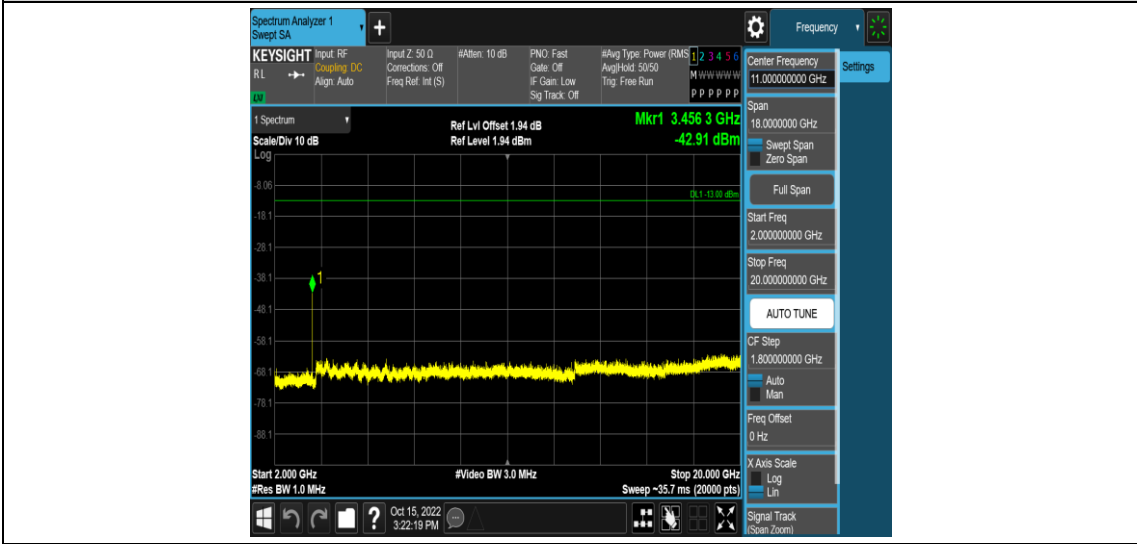

Band4-10MHz-QPSK-20175-1RB#0-Range5:2000~20000MHz

Band4-10MHz-QPSK-20350-1RB#0-Range1:0.009~0.15MHz