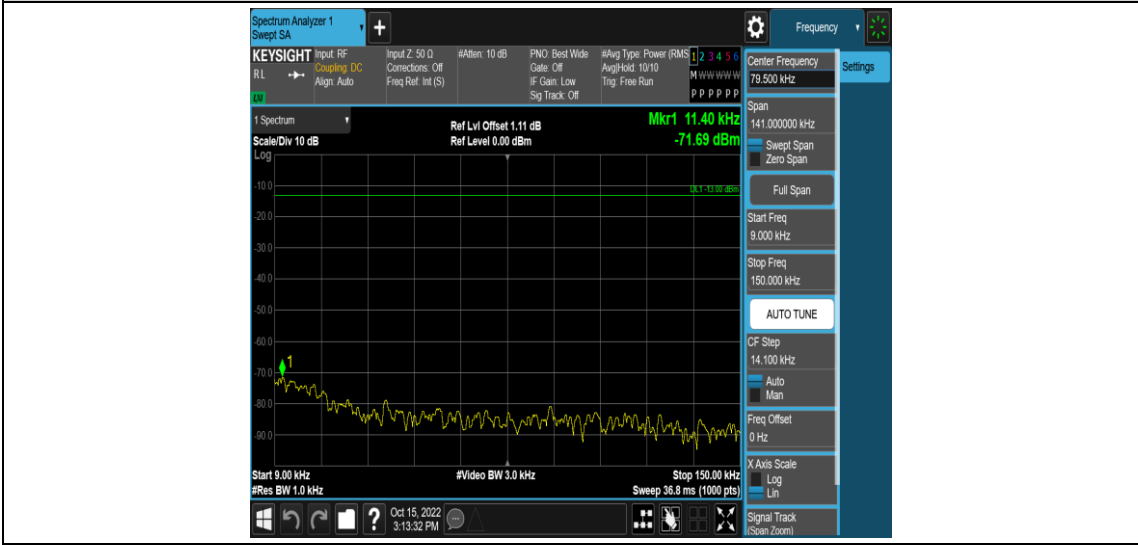

Band4-5MHz-16QAM-19975-1RB#0-Range5:2000~20000MHz

Band4-5MHz-16QAM-20175-1RB#0-Range1:0.009~0.15MHz

Band4-5MHz-16QAM-20175-1RB#0-Range2:0.15~30MHz

Band4-5MHz-16QAM-20175-1RB#0-Range3:30~100MHz

Band4-5MHz-16QAM-20175-1RB#0-Range4:1000~2000MHz

Band4-5MHz-16QAM-20175-1RB#0-Range5:2000~20000MHz

Band4-5MHz-16QAM-20375-1RB#0-Range1:0.009~0.15MHz

Band4-5MHz-16QAM-20375-1RB#0-Range2:0.15~30MHz

Band4-5MHz-16QAM-20375-1RB#0-Range3:30~1000MHz

Band4-5MHz-16QAM-20375-1RB#0-Range4:1000~2000MHz