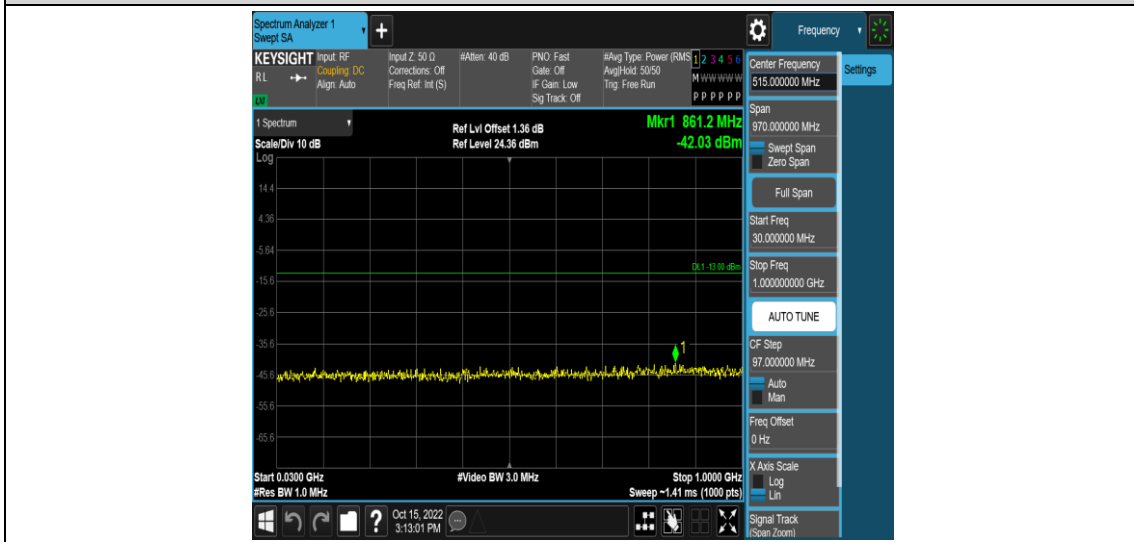

Band4-5MHz-QPSK-20175-1RB#0-Range5:2000~20000MHz

Band4-5MHz-QPSK-20375-1RB#0-Range1:0.009~0.15MHz

Band4-5MHz-QPSK-20375-1RB#0-Range2:0.15~30MHz

Band4-5MHz-QPSK-20375-1RB#0-Range3:30~1000MHz

Band4-5MHz-QPSK-20375-1RB#0-Range4:1000~2000MHz