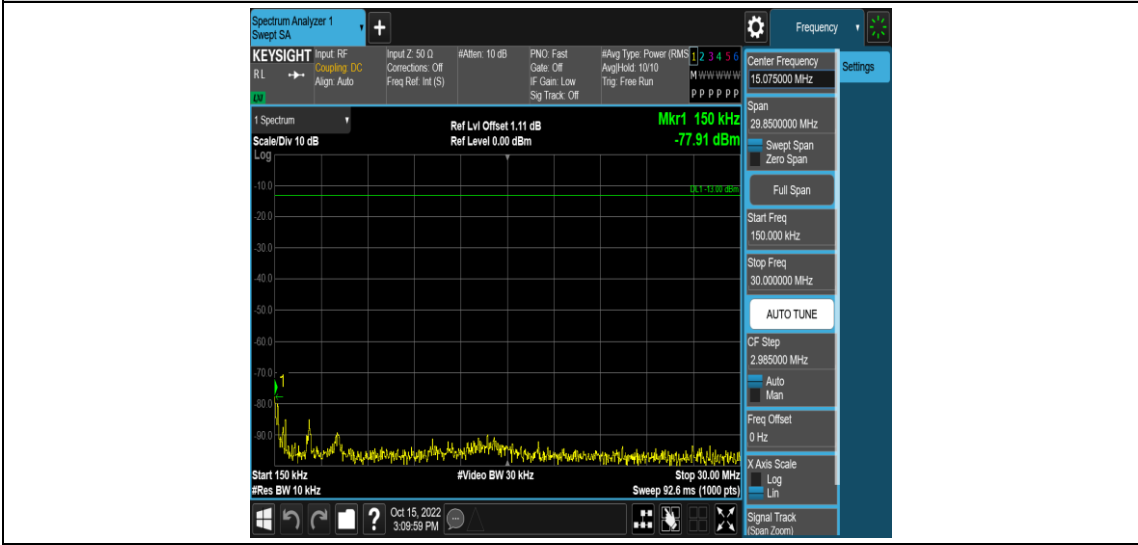

Band4-3MHz-16QAM-20175-1RB#0-Range5:2000~20000MHz

Band4-3MHz-16QAM-20385-1RB#0-Range1:0.009~0.15MHz

Band4-3MHz-16QAM-20385-1RB#0-Range2:0.15~30MHz

Band4-3MHz-16QAM-20385-1RB#0-Range3:30~1000MHz

Band4-3MHz-16QAM-20385-1RB#0-Range4:1000~2000MHz

Band4-3MHz-16QAM-20385-1RB#0-Range5:2000~20000MHz

Band4-5MHz-QPSK-19975-1RB#0-Range1:0.009~0.15MHz

Band4-5MHz-QPSK-19975-1RB#0-Range2:0.15~30MHz

Band4-5MHz-QPSK-19975-1RB#0-Range3:30~1000MHz

Band4-5MHz-QPSK-19975-1RB#0-Range4:1 000~2000MHz