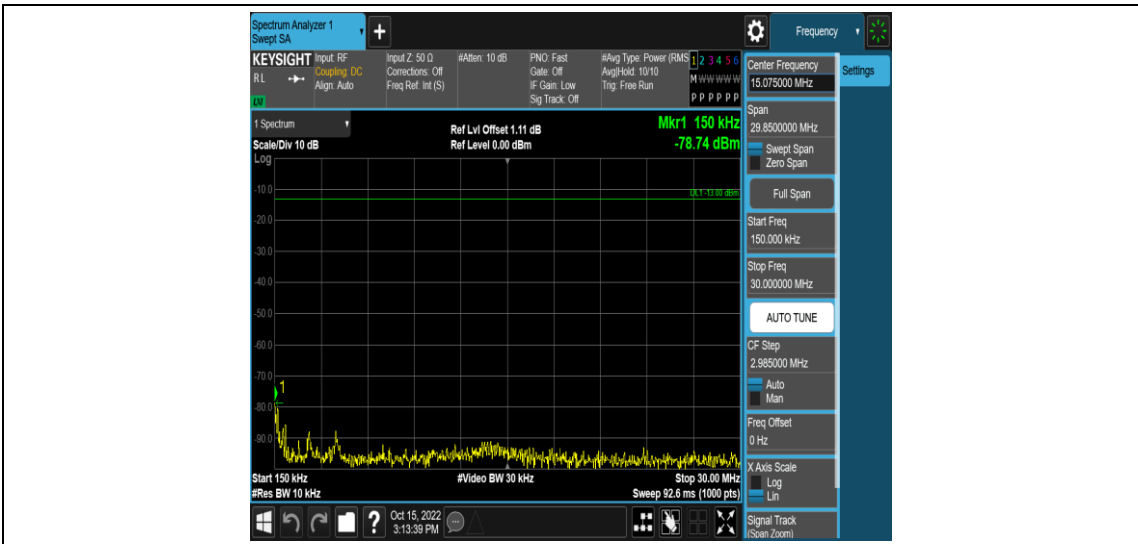

Band4-5MHz-16QAM-19975-1RB#0-Range5:2000~20000MHz

Band4-5MHz-16QAM-20175-1RB#0-Range1:0.009~0.15MHz

Band4-5MHz-16QAM-20175-1RB#0-Range2:0.15~30MHz

Band4-5MHz-16QAM-20175-1RB#0-Range3:30~100MHz

Band4-5MHz-16QAM-20175-1RB#0-Range4:1000~2000MHz

Band4-5MHz-16QAM-20175-1RB#0-Range5:2000~20000MHz

Band4-5MHz-16QAM-20375-1RB#0-Range1:0.009~0.15MHz

Band4-5MHz-16QAM-20375-1RB#0-Range2:0.15~30MHz

Band4-5MHz-16QAM-20375-1RB#0-Range3:30~1000MHz

Band4-5MHz-16QAM-20375-1RB#0-Range4:1000~2000MHz