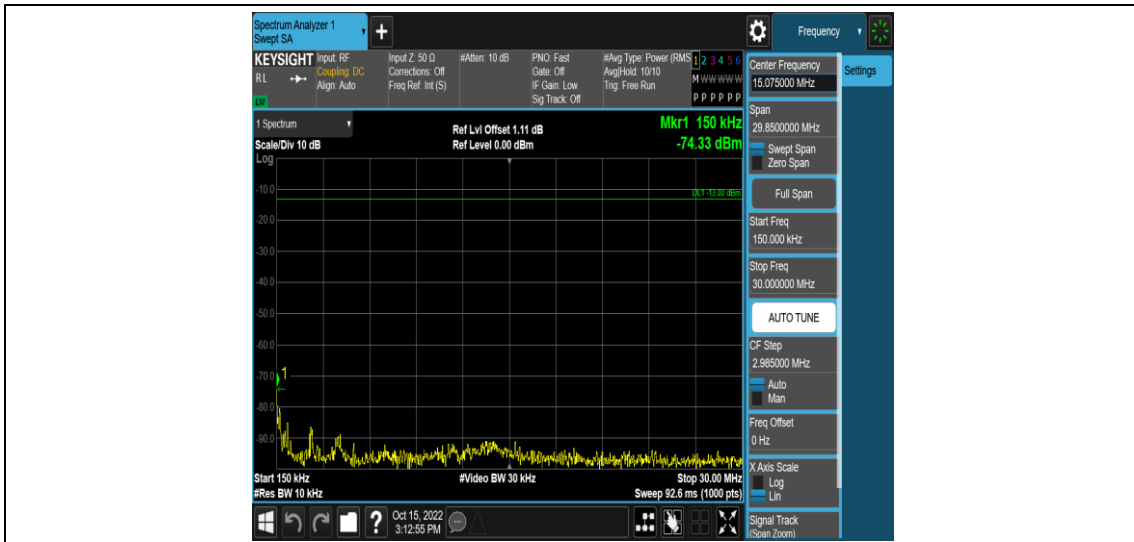

Band4-5MHz-QPSK-19975-1RB#0-Range5:2000~2000MHz

Band4-5MHz-QPSK-20175-1RB#0-Range1:0.009~0.15MHz

Band4-5MHz-QPSK-20175-1RB#0-Range2:0.15~30MHz

Band4-5MHz-QPSK-20175-1RB#0-Range3:30~1000MHz

Band4-5MHz-QPSK-20175-1RB#0-Range4:1000~2000MHz

Band4-5MHz-QPSK-20175-1RB#0-Range5:2000~20000MHz

Band4-5MHz-QPSK-20375-1RB#0-Range1:0.009~0.15MHz

Band4-5MHz-QPSK-20375-1RB#0-Range2:0.15~30MHz

Band4-5MHz-QPSK-20375-1RB#0-Range3:30~1000MHz

Band4-5MHz-QPSK-20375-1RB#0-Range4:1000~2000MHz