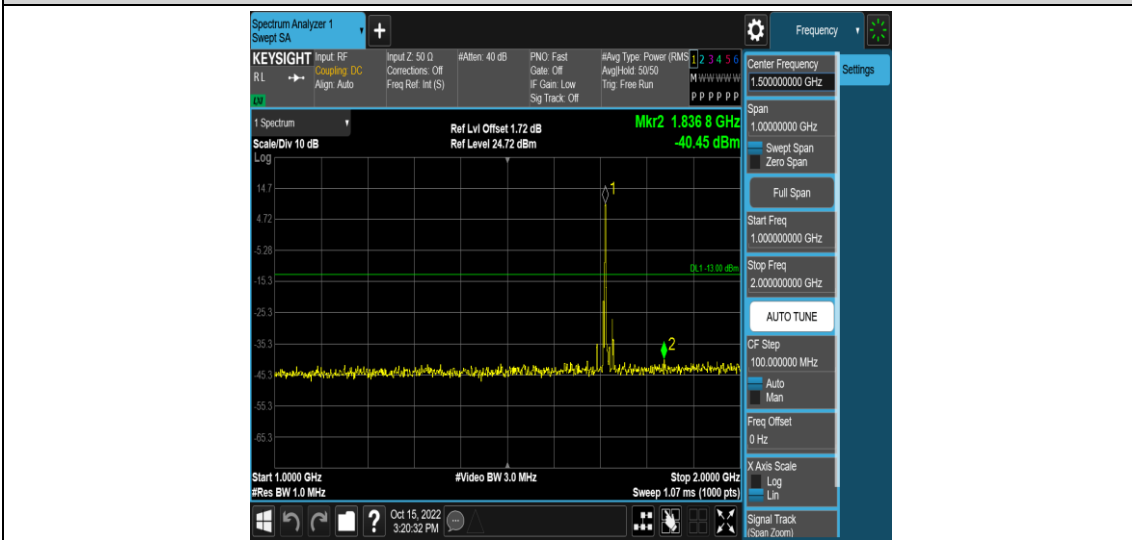

Band4-5MHz-16QAM-20375-1RB#0-Range5:2000~20000MHz

Band4-10MHz-QPSK-20000-1RB#0-Range1:0.009~0.15MHz

Band4-10MHz-QPSK-20000-1RB#0-Range2:0.15~30MHz

Band4-10MHz-QPSK-20000-1RB#0-Range3:30~100MHz

Band4-10MHz-QPSK-20000-1RB#0-Range4:1000~2000MHz

Band4-10MHz-QPSK-20000-1RB#0-Range5:2000~20000MHz

Band4-10MHz-QPSK-20175-1RB#0-Range1:0.009~0.15MHz

Band4-10MHz-QPSK-20175-1RB#0-Range2:0.15~30MHz

Band4-10MHz-QPSK-20175-1RB#0-Range3:30~1000MHz

Band4-10MHz-QPSK-20175-1RB#0-Range4:1000~2000MHz