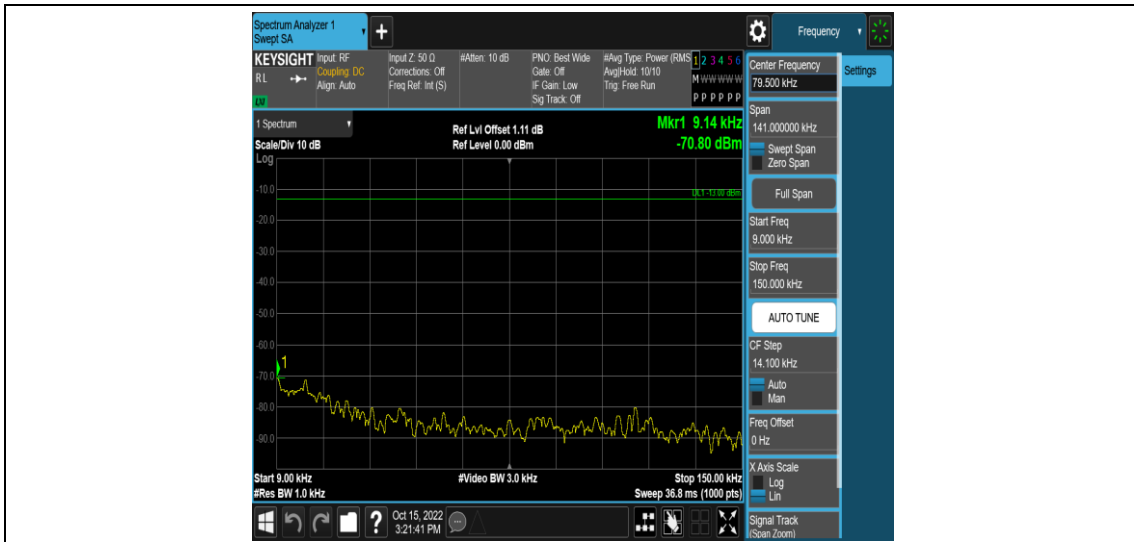

Band4-5MHz-16QAM-20375-1RB#0-Range5:2000~20000MHz

Band4-10MHz-QPSK-20000-1RB#0-Range1:0.009~0.15MHz

Band4-10MHz-QPSK-20000-1RB#0-Range2:0.15~30MHz

Band4-10MHz-QPSK-20000-1RB#0-Range3:30~100MHz

Band4-10MHz-QPSK-20000-1RB#0-Range4:1000~2000MHz

Band4-10MHz-QPSK-20000-1RB#0-Range5:2000~20000MHz

Band4-10MHz-QPSK-20175-1RB#0-Range1:0.009~0.15MHz

Band4-10MHz-QPSK-20175-1RB#0-Range2:0.15~30MHz

Band4-10MHz-QPSK-20175-1RB#0-Range3:30~1000MHz

Band4-10MHz-QPSK-20175-1RB#0-Range4:1000~2000MHz