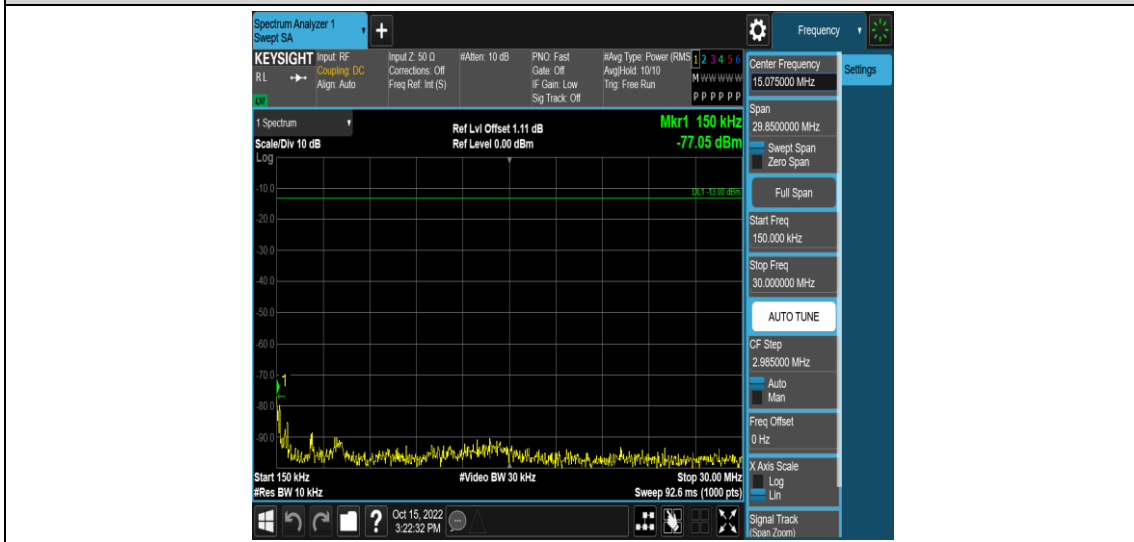

Band4-10MHz-QPSK-20175-1RB#0-Range5:2000~20000MHz

Band4-10MHz-QPSK-20350-1RB#0-Range1:0.009~0.15MHz

Band4-10MHz-QPSK-20350-1RB#0-Range2:0.15~30MHz

Band4-10MHz-QPSK-20350-1RB#0-Range3:30~1000MHz

Band4-10MHz-QPSK-20350-1RB#0-Range4:1000~2000MHz

Band4-10MHz-QPSK-20350-1RB#0-Range5:2000~20000MHz

Band4-10MHz-16QAM-20000-1RB#0-Range1:0.009~0.15MHz

Band4-10MHz-16QAM-20000-1RB#0-Range2:0.15~30MHz

Band4-10MHz-16QAM-20000-1RB#0-Range3:30~1000MHz

Band4-10MHz-16QAM-20000-1RB#0-Range4: 1000~2000MHz

Band4-10MHz-16QAM-20000-1RB#0-Range5:2000~20000MHz

Band4-10MHz-16QAM-20175-1RB#0-Range1:0.009~0.15MHz

Band4-10MHz-16QAM-20175-1RB#0-Range2:0.15~30MHz

Band4-10MHz-16QAM-20175-1RB#0-Range3:30~1000MHz

Band4-10MHz-16QAM-20175-1RB#0-Range4:1000~2000MHz