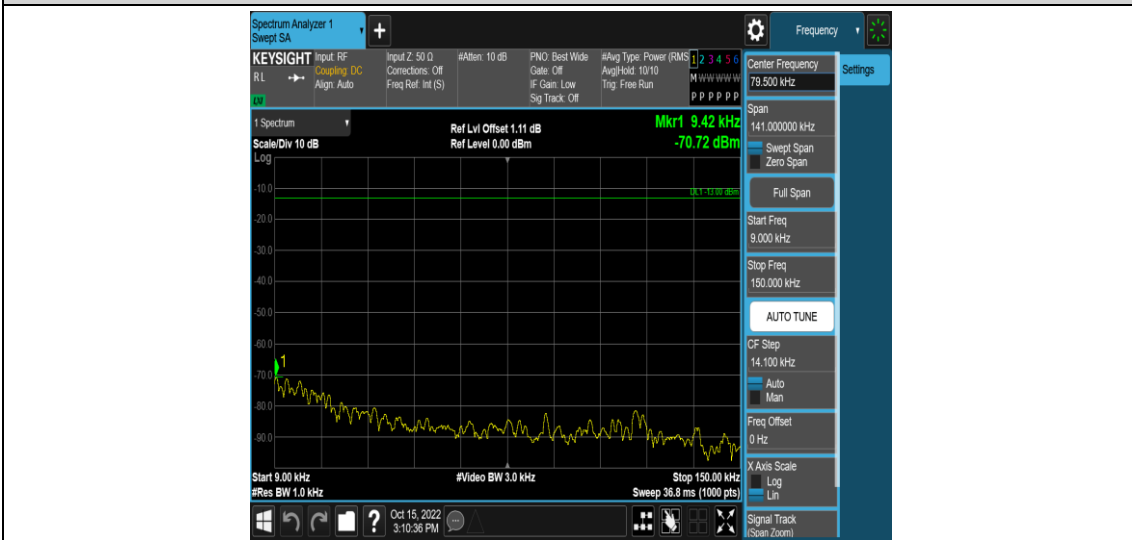

Band4-5MHz-QPSK-20175-1RB#0-Range5:2000~20000MHz

Band4-5MHz-QPSK-20375-1RB#0-Range1:0.009~0.15MHz

Band4-5MHz-QPSK-20375-1RB#0-Range2:0.15~30MHz

Band4-5MHz-QPSK-20375-1RB#0-Range3:30~1000MHz

Band4-5MHz-QPSK-20375-1RB#0-Range4:1000~2000MHz

Band4-5MHz-QPSK-20375-1RB#0-Range5:2000~20000MHz

Band4-5MHz-16QAM-19975-1RB#0-Range1:0.009~0.15MHz

Band4-5MHz-16QAM-19975-1RB#0-Range2:0.15~30MHz

Band4-5MHz-16QAM-19975-1RB#0-Range3:30~100MHz

Band4-5MHz-16QAM-19975-1RB#0-Range4:1000~2000MHz