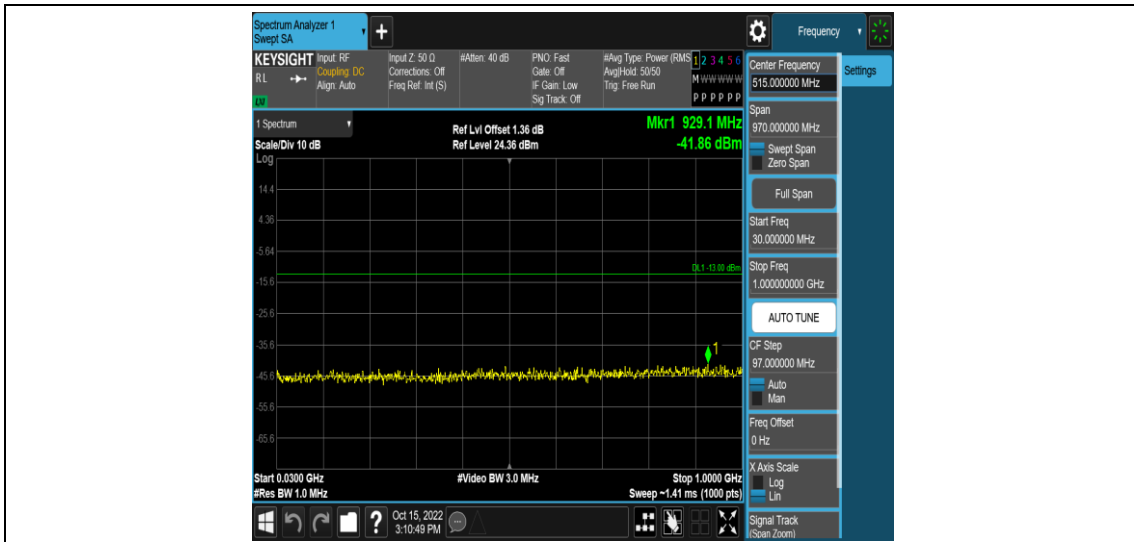

Band4-5MHz-QPSK-20375-1RB#0-Range5:2000~20000MHz

Band4-5MHz-16QAM-19975-1RB#0-Range1:0.009~0.15MHz

Band4-5MHz-16QAM-19975-1RB#0-Range2:0.15~30MHz

Band4-5MHz-16QAM-19975-1RB#0-Range3:30~100MHz

Band4-5MHz-16QAM-19975-1RB#0-Range4:1000~2000MHz

Band4-5MHz-16QAM-19975-1RB#0-Range5:2000~20000MHz

Band4-5MHz-16QAM-20175-1RB#0-Range1:0.009~0.15MHz

Band4-5MHz-16QAM-20175-1RB#0-Range2:0.15~30MHz

Band4-5MHz-16QAM-20175-1RB#0-Range3:30~100MHz

Band4-5MHz-16QAM-20175-1RB#0-Range4:1000~2000MHz