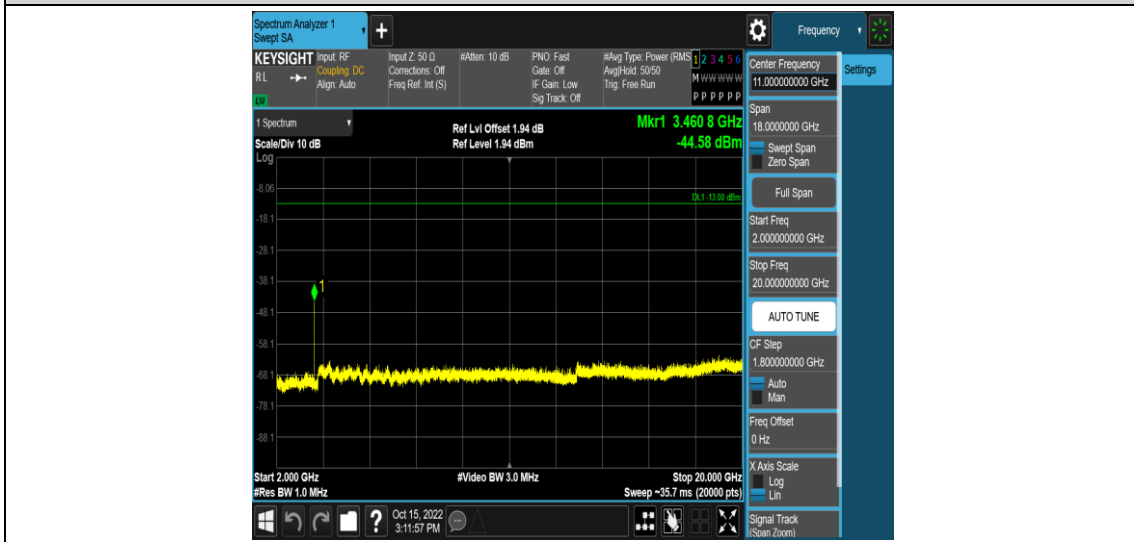

Band4-5MHz-QPSK-20175-1RB#0-Range5:2000~20000MHz

Band4-5MHz-QPSK-20375-1RB#0-Range1:0.009~0.15MHz