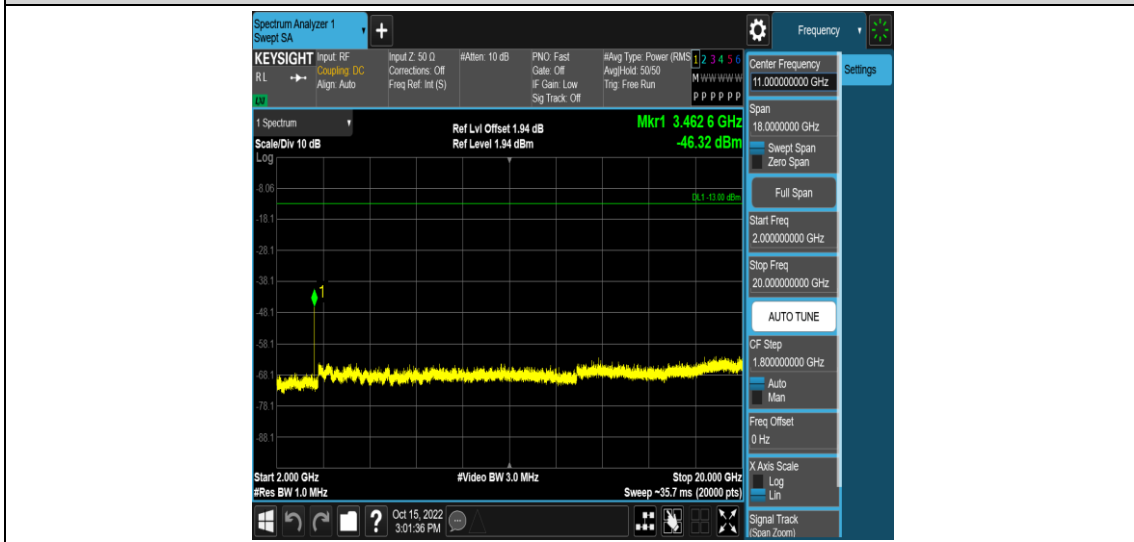

Band4-3MHz-16QAM-20175-1RB#0-Range5:2000~20000MHz

Band4-3MHz-16QAM-20385-1RB#0-Range1:0.009~0.15MHz

Band4-3MHz-16QAM-20385-1RB#0-Range2:0.15~30MHz

Band4-3MHz-16QAM-20385-1RB#0-Range3:30~1000MHz

Band4-3MHz-16QAM-20385-1RB#0-Range4:1000~2000MHz