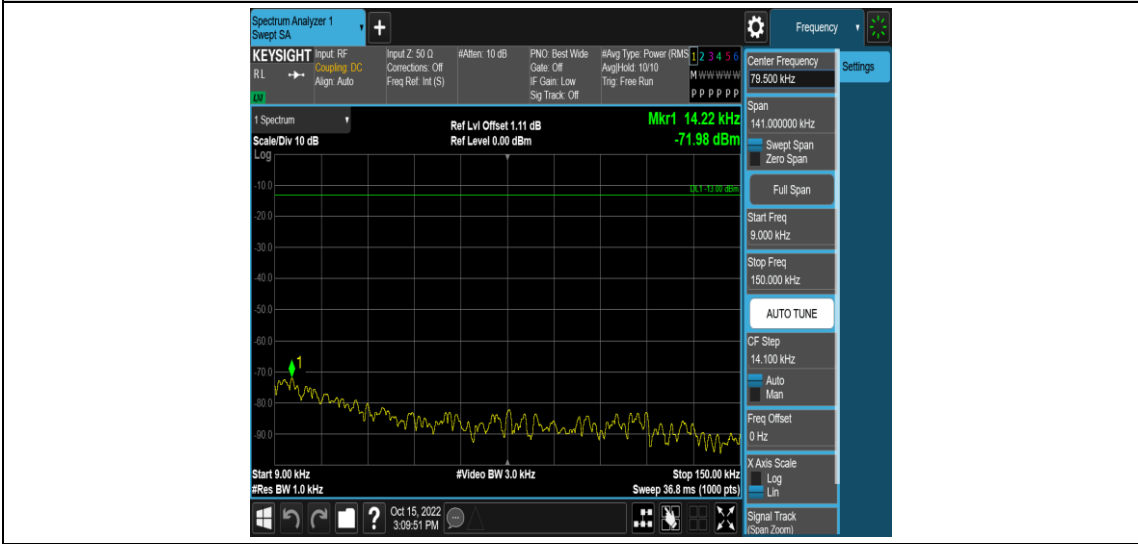

Band4-3MHz-16QAM-20175-1RB#0-Range5:2000~20000MHz

Band4-3MHz-16QAM-20385-1RB#0-Range1:0.009~0.15MHz

Band4-3MHz-16QAM-20385-1RB#0-Range2:0.15~30MHz

Band4-3MHz-16QAM-20385-1RB#0-Range3:30~1000MHz

Band4-3MHz-16QAM-20385-1RB#0-Range4:1000~2000MHz

Band4-3MHz-16QAM-20385-1RB#0-Range5:2000~20000MHz

Band4-5MHz-QPSK-19975-1RB#0-Range1:0.009~0.15MHz

Band4-5MHz-QPSK-19975-1RB#0-Range2:0.15~30MHz

Band4-5MHz-QPSK-19975-1RB#0-Range3:30~1000MHz

Band4-5MHz-QPSK-19975-1RB#0-Range4:1 000~2000MHz