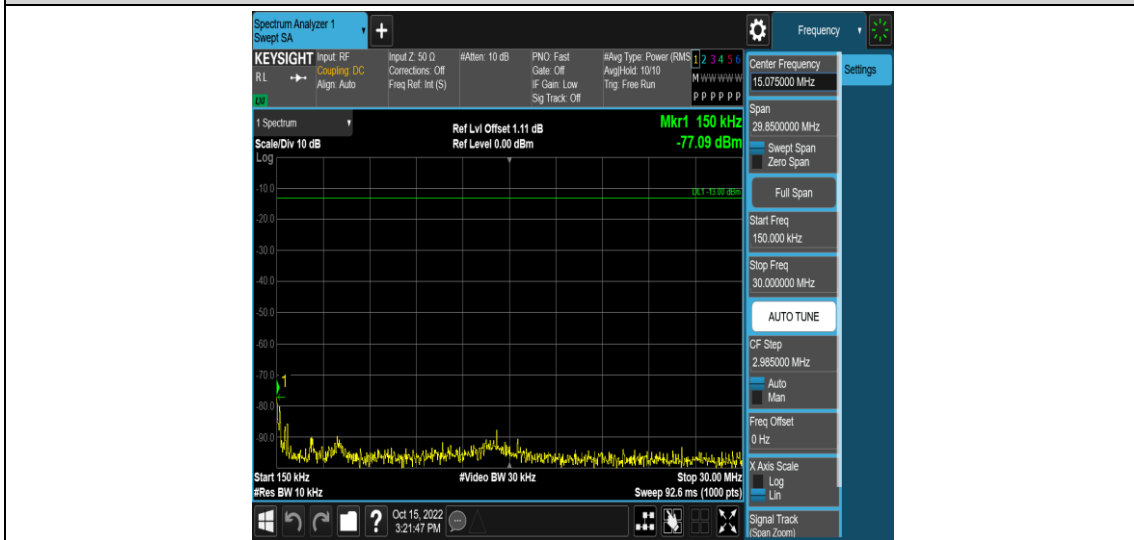

Band4-5MHz-16QAM-20175-1RB#0-Range5:2000~20000MHz

Band4-5MHz-16QAM-20375-1RB#0-Range1:0.009~0.15MHz

Band4-5MHz-16QAM-20375-1RB#0-Range2:0.15~30MHz

Band4-5MHz-16QAM-20375-1RB#0-Range3:30~1000MHz

Band4-5MHz-16QAM-20375-1RB#0-Range4:1000~2000MHz

Band4-5MHz-16QAM-20375-1RB#0-Range5:2000~20000MHz

Band4-10MHz-QPSK-20000-1RB#0-Range1:0.009~0.15MHz

Band4-10MHz-QPSK-20000-1RB#0-Range2:0.15~30MHz

Band4-10MHz-QPSK-20000-1RB#0-Range3:30~100MHz

Band4-10MHz-QPSK-20000-1RB#0-Range4:1000~2000MHz

Band4-10MHz-QPSK-20000-1RB#0-Range5:2000~20000MHz

Band4-10MHz-QPSK-20175-1RB#0-Range1:0.009~0.15MHz

Band4-10MHz-QPSK-20175-1RB#0-Range2:0.15~30MHz

Band4-10MHz-QPSK-20175-1RB#0-Range3:30~1000MHz

Band4-10MHz-QPSK-20175-1RB#0-Range4:1000~2000MHz