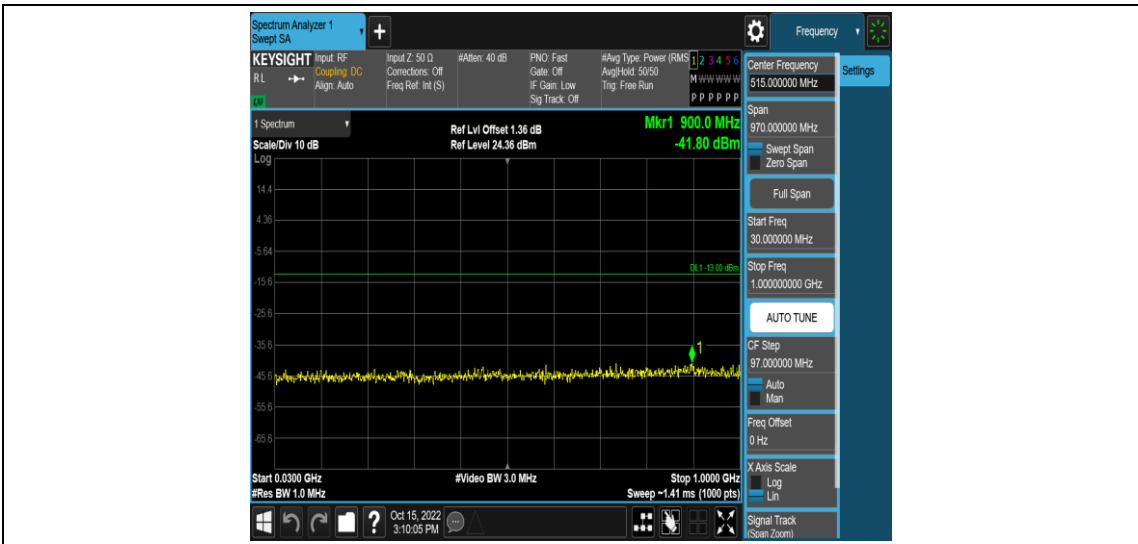

Band4-3MHz-16QAM-20385-1RB#0-Range5:2000~20000MHz

Band4-5MHz-QPSK-19975-1RB#0-Range1:0.009~0.15MHz

Band4-5MHz-QPSK-19975-1RB#0-Range2:0.15~30MHz

Band4-5MHz-QPSK-19975-1RB#0-Range3:30~1000MHz

Band4-5MHz-QPSK-19975-1RB#0-Range4:1 000~2000MHz