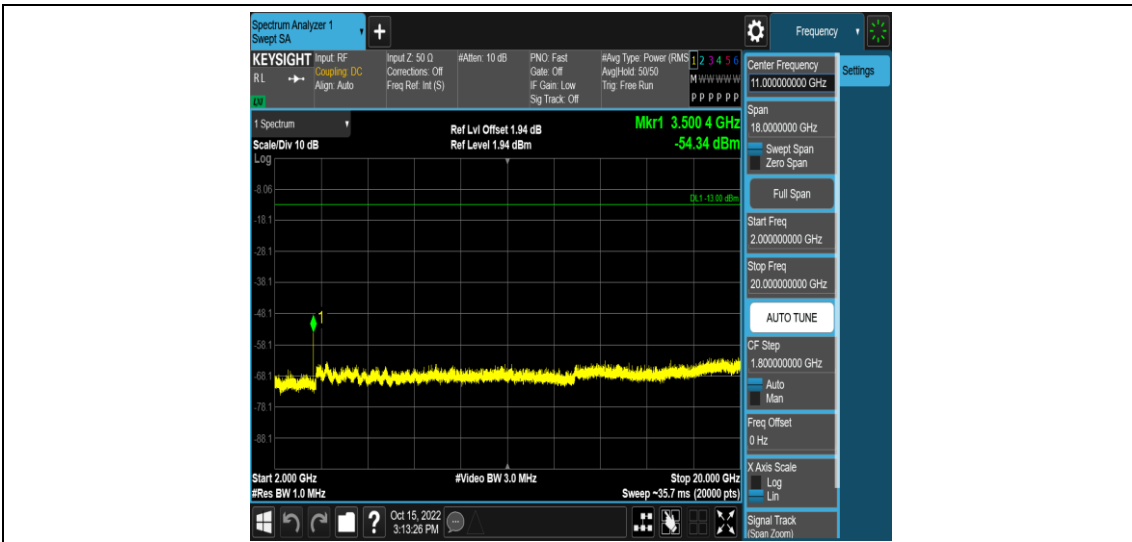

Band4-5MHz-QPSK-20375-1RB#0-Range5:2000~20000MHz

Band4-5MHz-16QAM-19975-1RB#0-Range1:0.009~0.15MHz