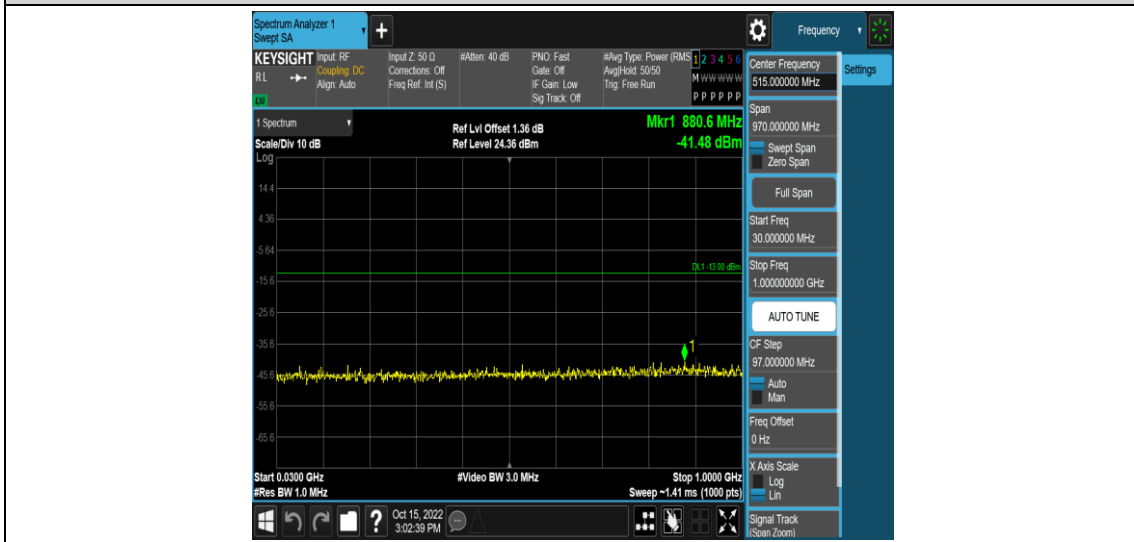

Band4-3MHz-16QAM-20175-1RB#0-Range5:2000~20000MHz

Band4-3MHz-16QAM-20385-1RB#0-Range1:0.009~0.15MHz

Band4-3MHz-16QAM-20385-1RB#0-Range2:0.15~30MHz

Band4-3MHz-16QAM-20385-1RB#0-Range3:30~1000MHz

Band4-3MHz-16QAM-20385-1RB#0-Range4:1000~2000MHz

Band4-3MHz-16QAM-20385-1RB#0-Range5:2000~20000MHz

Band4-5MHz-QPSK-19975-1RB#0-Range1:0.009~0.15MHz

Band4-5MHz-QPSK-19975-1RB#0-Range2:0.15~30MHz

Band4-5MHz-QPSK-19975-1RB#0-Range3:30~1000MHz

Band4-5MHz-QPSK-19975-1RB#0-Range4:1 000~2000MHz