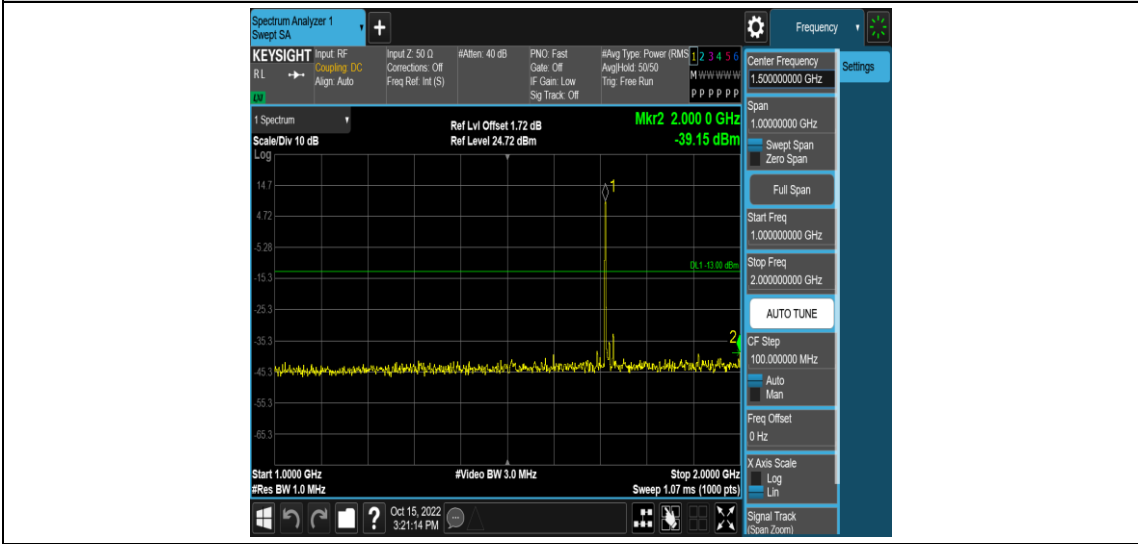

Band4-10MHz-QPSK-20350-1RB#0-Range5:2000~20000MHz

Band4-10MHz-16QAM-20000-1RB#0-Range1:0.009~0.15MHz

Band4-10MHz-16QAM-20000-1RB#0-Range2:0.15~30MHz

Band4-10MHz-16QAM-20000-1RB#0-Range3:30~1000MHz

Band4-10MHz-16QAM-20000-1RB#0-Range4: 1000~2000MHz

Band4-10MHz-16QAM-20000-1RB#0-Range5:2000~20000MHz

Band4-10MHz-16QAM-20175-1RB#0-Range1:0.009~0.15MHz

Band4-10MHz-16QAM-20175-1RB#0-Range2:0.15~30MHz

Band4-10MHz-16QAM-20175-1RB#0-Range3:30~1000MHz

Band4-10MHz-16QAM-20175-1RB#0-Range4:1000~2000MHz