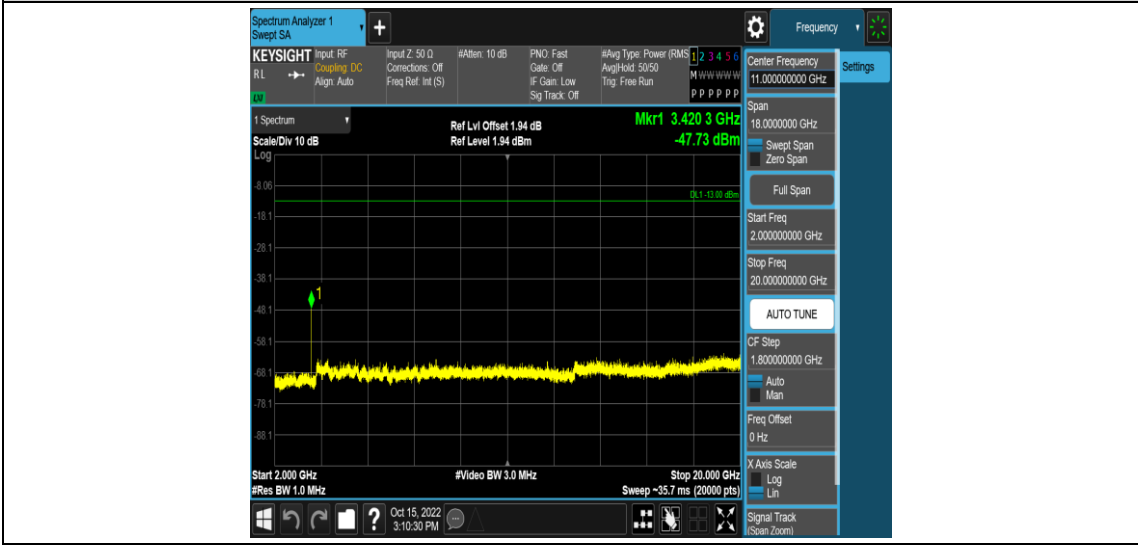

Band4-5MHz-QPSK-19975-1RB#0-Range5:2000~2000MHz

Band4-5MHz-QPSK-20175-1RB#0-Range1:0.009~0.15MHz