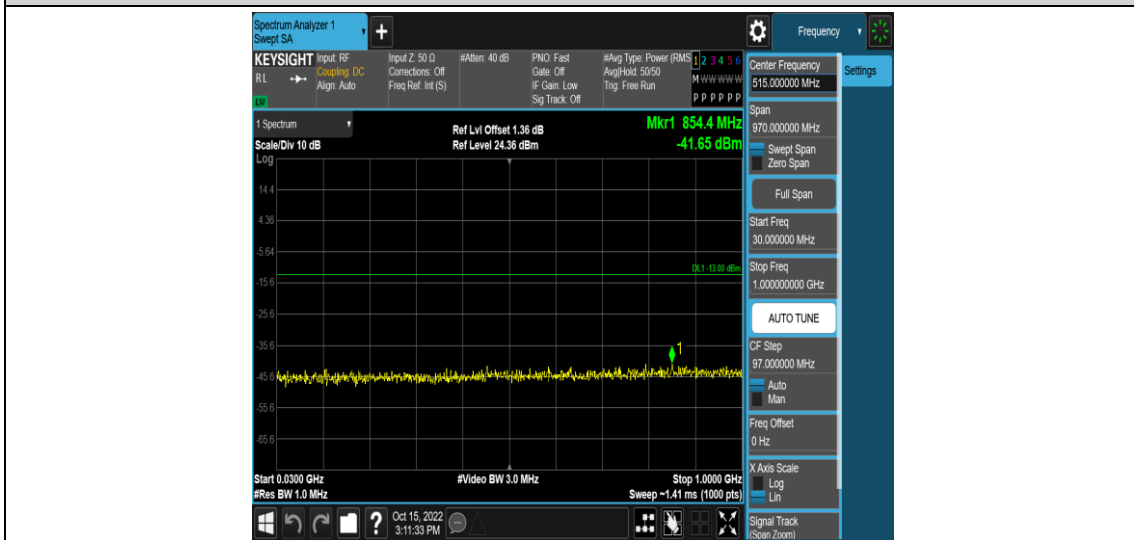

Band4-5MHz-QPSK-19975-1RB#0-Range5:2000~2000MHz

Band4-5MHz-QPSK-20175-1RB#0-Range1:0.009~0.15MHz

Band4-5MHz-QPSK-20175-1RB#0-Range2:0.15~30MHz

Band4-5MHz-QPSK-20175-1RB#0-Range3:30~1000MHz

Band4-5MHz-QPSK-20175-1RB#0-Range4:1000~2000MHz

Band4-5MHz-QPSK-20175-1RB#0-Range5:2000~20000MHz

Band4-5MHz-QPSK-20375-1RB#0-Range1:0.009~0.15MHz

Band4-5MHz-QPSK-20375-1RB#0-Range2:0.15~30MHz

Band4-5MHz-QPSK-20375-1RB#0-Range3:30~1000MHz

Band4-5MHz-QPSK-20375-1RB#0-Range4:1000~2000MHz