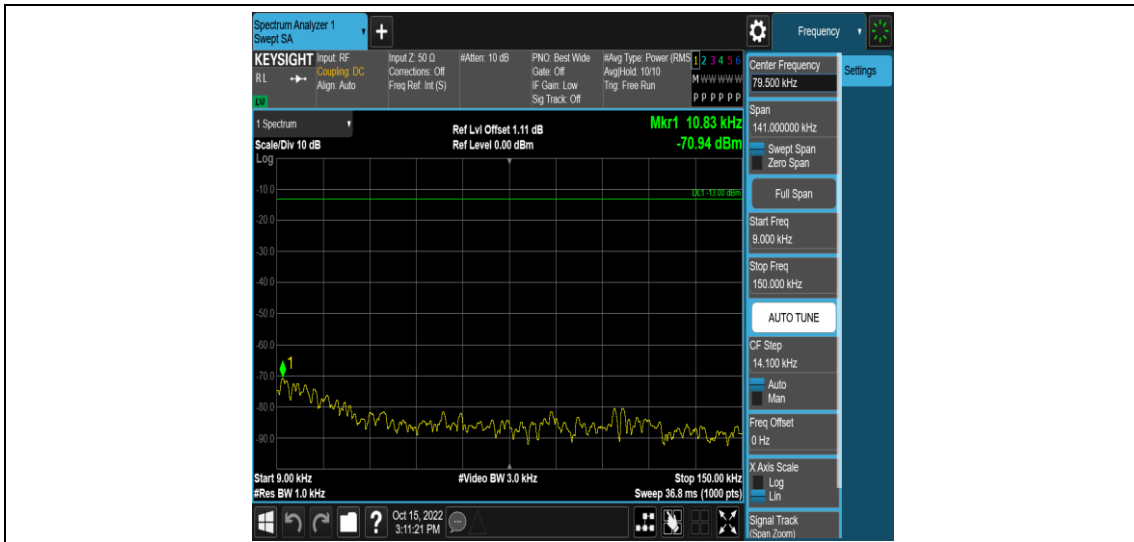

Band4-3MHz-16QAM-20385-1RB#0-Range5:2000~20000MHz

Band4-5MHz-QPSK-19975-1RB#0-Range1:0.009~0.15MHz

Band4-5MHz-QPSK-19975-1RB#0-Range2:0.15~30MHz

Band4-5MHz-QPSK-19975-1RB#0-Range3:30~1000MHz

Band4-5MHz-QPSK-19975-1RB#0-Range4:1 000~2000MHz

Band4-5MHz-QPSK-19975-1RB#0-Range5:2000~2000MHz

Band4-5MHz-QPSK-20175-1RB#0-Range1:0.009~0.15MHz

Band4-5MHz-QPSK-20175-1RB#0-Range2:0.15~30MHz

Band4-5MHz-QPSK-20175-1RB#0-Range3:30~1000MHz

Band4-5MHz-QPSK-20175-1RB#0-Range4:1000~2000MHz