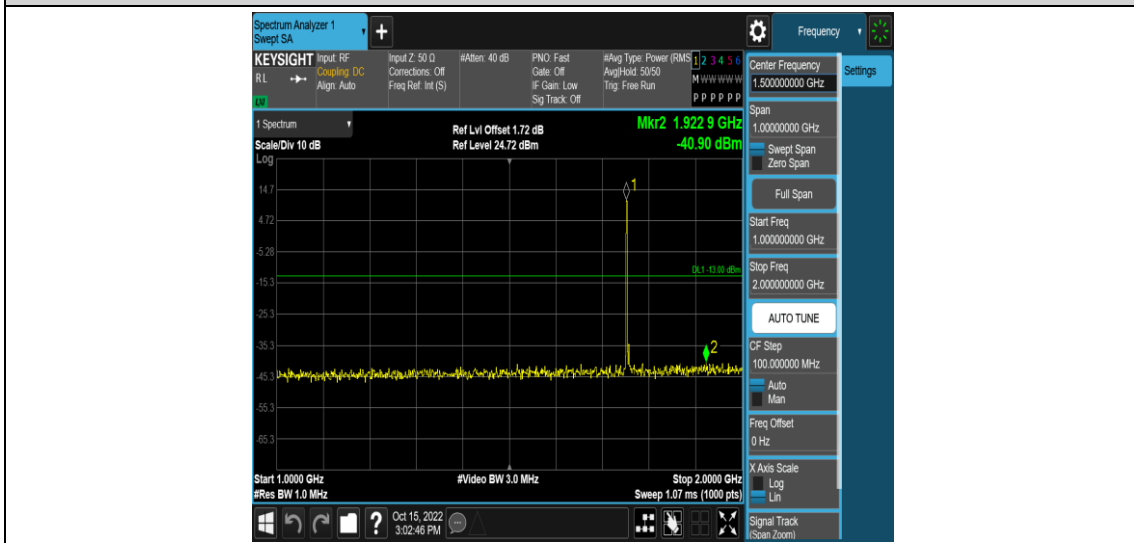

Band4-3MHz-16QAM-20175-1RB#0-Range5:2000~20000MHz

Band4-3MHz-16QAM-20385-1RB#0-Range1:0.009~0.15MHz

Band4-3MHz-16QAM-20385-1RB#0-Range2:0.15~30MHz

Band4-3MHz-16QAM-20385-1RB#0-Range3:30~1000MHz

Band4-3MHz-16QAM-20385-1RB#0-Range4:1000~2000MHz

Band4-3MHz-16QAM-20385-1RB#0-Range5:2000~20000MHz

Band4-5MHz-QPSK-19975-1RB#0-Range1:0.009~0.15MHz

Band4-5MHz-QPSK-19975-1RB#0-Range2:0.15~30MHz

Band4-5MHz-QPSK-19975-1RB#0-Range3:30~1000MHz

Band4-5MHz-QPSK-19975-1RB#0-Range4:1 000~2000MHz