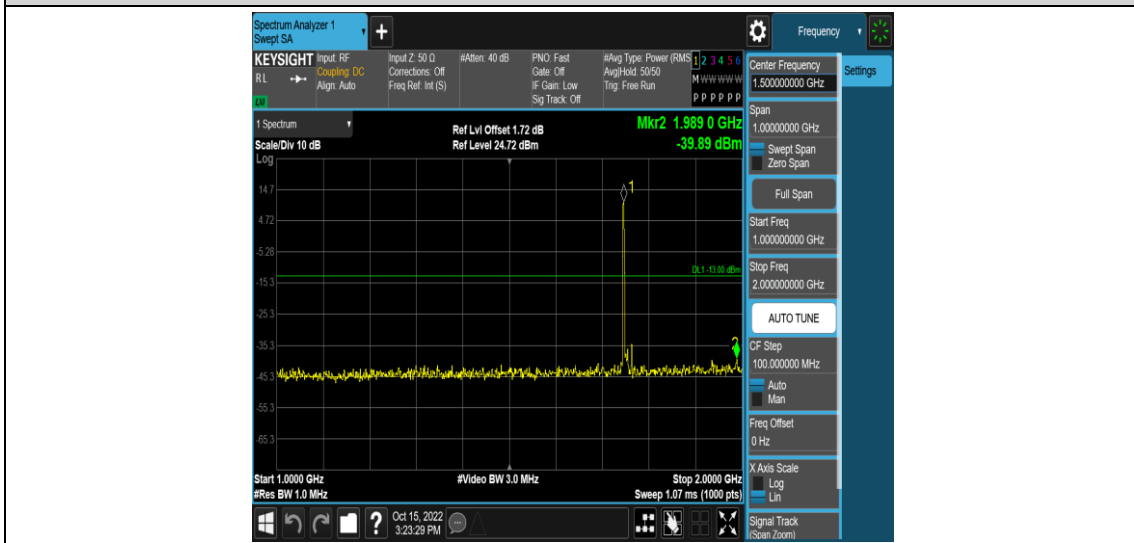

Band4-10MHz-QPSK-20000-1RB#0-Range5:2000~20000MHz

Band4-10MHz-QPSK-20175-1RB#0-Range1:0.009~0.15MHz

Band4-10MHz-QPSK-20175-1RB#0-Range2:0.15~30MHz

Band4-10MHz-QPSK-20175-1RB#0-Range3:30~1000MHz

Band4-10MHz-QPSK-20175-1RB#0-Range4:1000~2000MHz

Band4-10MHz-QPSK-20175-1RB#0-Range5:2000~20000MHz

Band4-10MHz-QPSK-20350-1RB#0-Range1:0.009~0.15MHz

Band4-10MHz-QPSK-20350-1RB#0-Range2:0.15~30MHz

Band4-10MHz-QPSK-20350-1RB#0-Range3:30~1000MHz

Band4-10MHz-QPSK-20350-1RB#0-Range4:1000~2000MHz

Band4-10MHz-QPSK-20350-1RB#0-Range5:2000~20000MHz

Band4-10MHz-16QAM-20000-1RB#0-Range1:0.009~0.15MHz

Band4-10MHz-16QAM-20000-1RB#0-Range2:0.15~30MHz

Band4-10MHz-16QAM-20000-1RB#0-Range3:30~1000MHz

Band4-10MHz-16QAM-20000-1RB#0-Range4: 1000~2000MHz