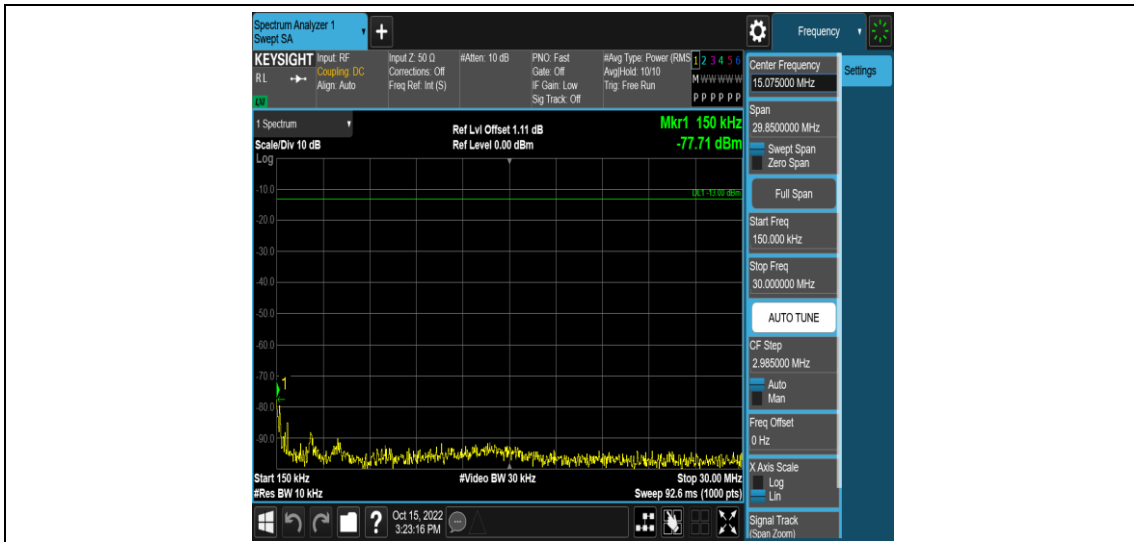

Band4-10MHz-QPSK-20000-1RB#0-Range5:2000~20000MHz

Band4-10MHz-QPSK-20175-1RB#0-Range1:0.009~0.15MHz

Band4-10MHz-QPSK-20175-1RB#0-Range2:0.15~30MHz

Band4-10MHz-QPSK-20175-1RB#0-Range3:30~1000MHz

Band4-10MHz-QPSK-20175-1RB#0-Range4:1000~2000MHz

Band4-10MHz-QPSK-20175-1RB#0-Range5:2000~20000MHz

Band4-10MHz-QPSK-20350-1RB#0-Range1:0.009~0.15MHz

Band4-10MHz-QPSK-20350-1RB#0-Range2:0.15~30MHz

Band4-10MHz-QPSK-20350-1RB#0-Range3:30~1000MHz

Band4-10MHz-QPSK-20350-1RB#0-Range4:1000~2000MHz

Band4-10MHz-QPSK-20350-1RB#0-Range5:2000~20000MHz

Band4-10MHz-16QAM-20000-1RB#0-Range1:0.009~0.15MHz

Band4-10MHz-16QAM-20000-1RB#0-Range2:0.15~30MHz

Band4-10MHz-16QAM-20000-1RB#0-Range3:30~1000MHz

Band4-10MHz-16QAM-20000-1RB#0-Range4: 1000~2000MHz