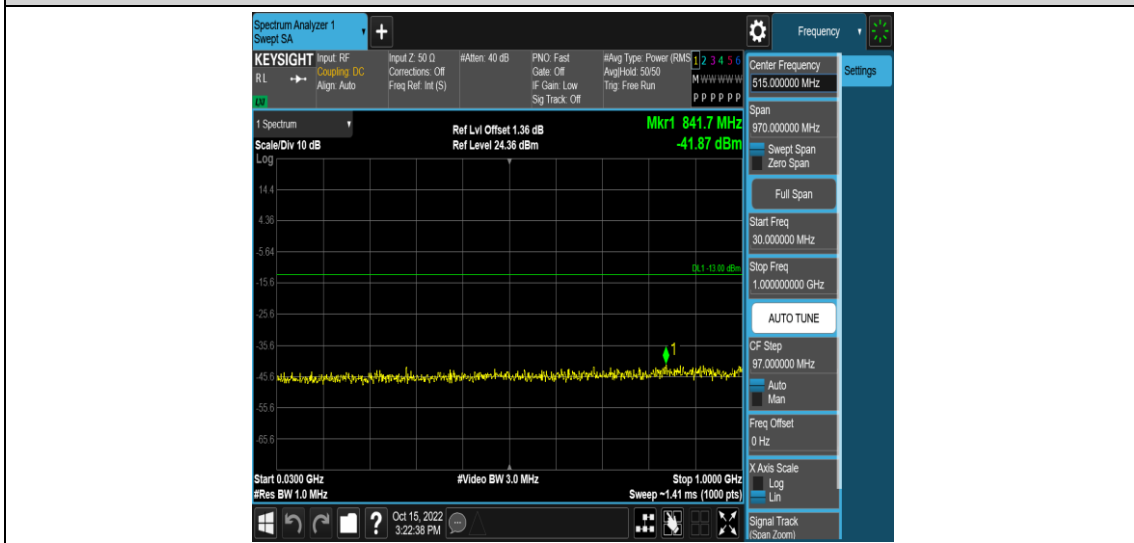

Band4-10MHz-16QAM-20000-1RB#0-Range5:2000~20000MHz

Band4-10MHz-16QAM-20175-1RB#0-Range1:0.009~0.15MHz

Band4-10MHz-16QAM-20175-1RB#0-Range2:0.15~30MHz

Band4-10MHz-16QAM-20175-1RB#0-Range3:30~1000MHz

Band4-10MHz-16QAM-20175-1RB#0-Range4:1000~2000MHz