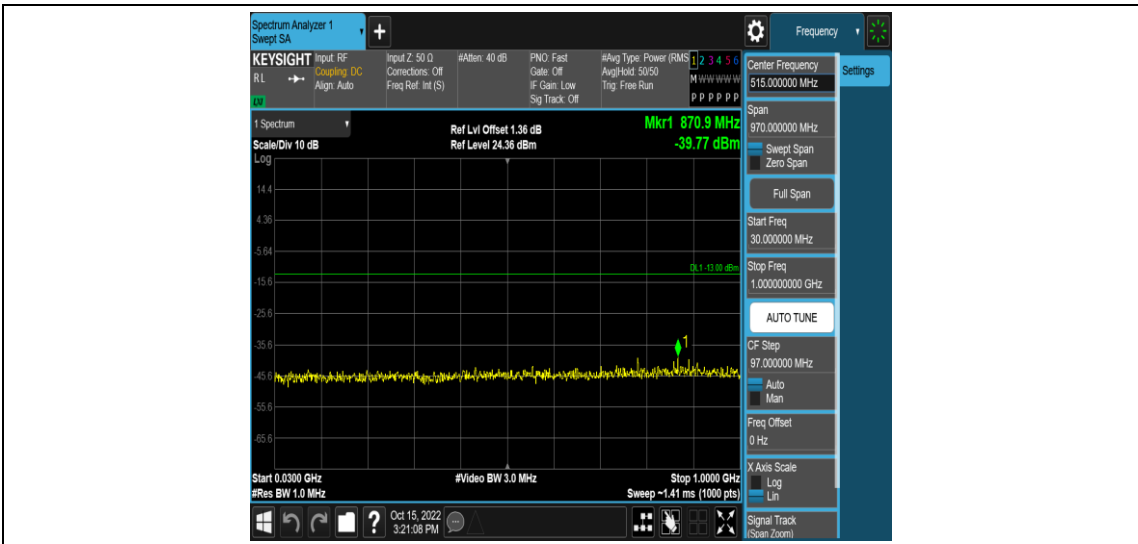

Band4-10MHz-QPSK-20350-1RB#0-Range5:2000~20000MHz

Band4-10MHz-16QAM-20000-1RB#0-Range1:0.009~0.15MHz

Band4-10MHz-16QAM-20000-1RB#0-Range2:0.15~30MHz

Band4-10MHz-16QAM-20000-1RB#0-Range3:30~1000MHz

Band4-10MHz-16QAM-20000-1RB#0-Range4: 1000~2000MHz

Band4-10MHz-16QAM-20000-1RB#0-Range5:2000~20000MHz

Band4-10MHz-16QAM-20175-1RB#0-Range1:0.009~0.15MHz

Band4-10MHz-16QAM-20175-1RB#0-Range2:0.15~30MHz

Band4-10MHz-16QAM-20175-1RB#0-Range3:30~1000MHz

Band4-10MHz-16QAM-20175-1RB#0-Range4:1000~2000MHz