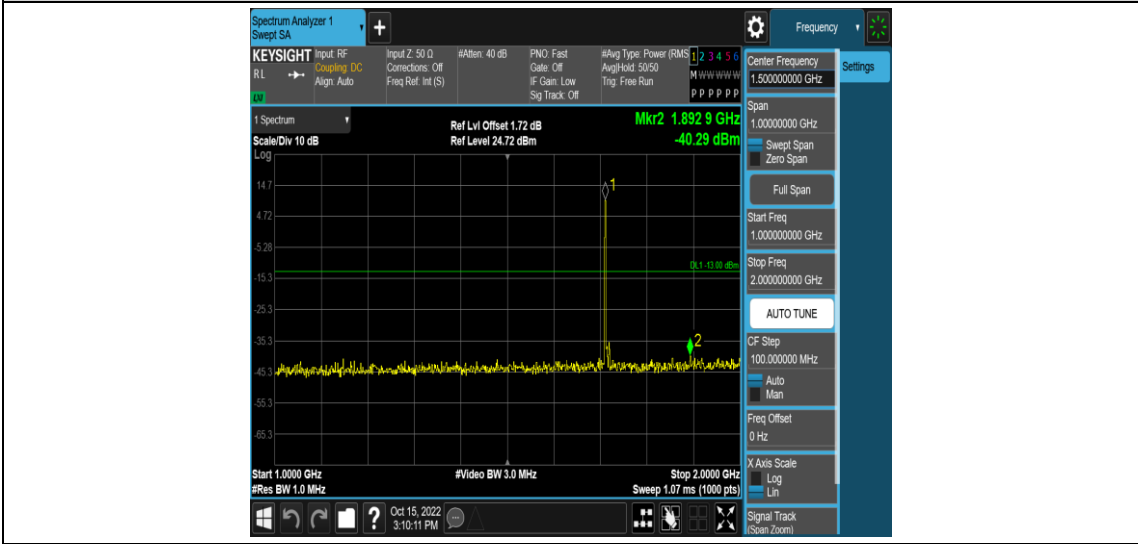

Band4-3MHz-16QAM-20385-1RB#0-Range5:2000~20000MHz

Band4-5MHz-QPSK-19975-1RB#0-Range1:0.009~0.15MHz

Band4-5MHz-QPSK-19975-1RB#0-Range2:0.15~30MHz

Band4-5MHz-QPSK-19975-1RB#0-Range3:30~1000MHz

Band4-5MHz-QPSK-19975-1RB#0-Range4:1 000~2000MHz

Band4-5MHz-QPSK-19975-1RB#0-Range5:2000~2000MHz

Band4-5MHz-QPSK-20175-1RB#0-Range1:0.009~0.15MHz

Band4-5MHz-QPSK-20175-1RB#0-Range2:0.15~30MHz

Band4-5MHz-QPSK-20175-1RB#0-Range3:30~1000MHz

Band4-5MHz-QPSK-20175-1RB#0-Range4:1000~2000MHz