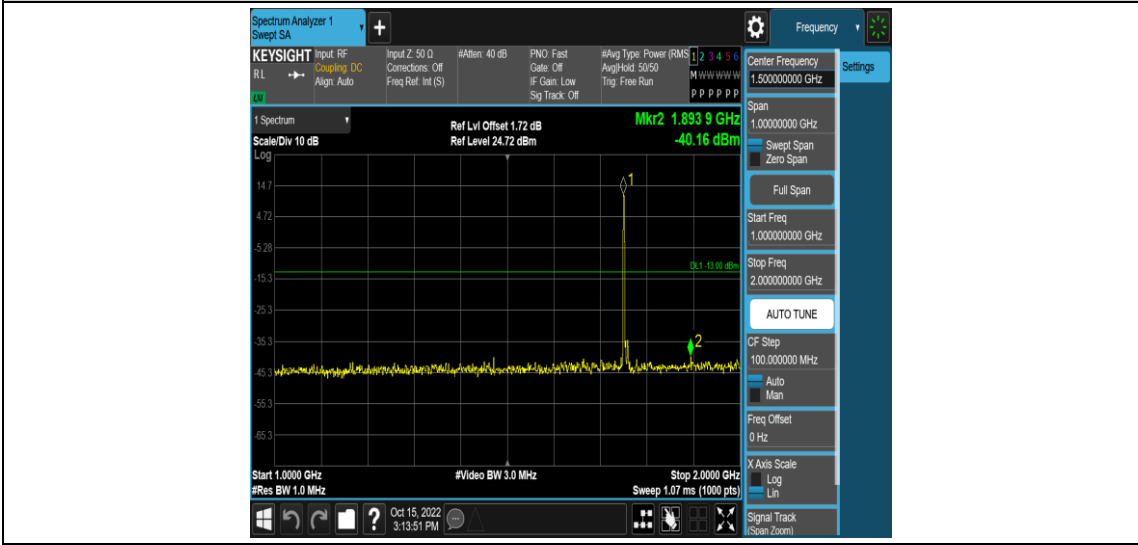

Band4-5MHz-16QAM-20175-1RB#0-Range5:2000~20000MHz

Band4-5MHz-16QAM-20375-1RB#0-Range1:0.009~0.15MHz

Band4-5MHz-16QAM-20375-1RB#0-Range2:0.15~30MHz

Band4-5MHz-16QAM-20375-1RB#0-Range3:30~1000MHz

Band4-5MHz-16QAM-20375-1RB#0-Range4:1000~2000MHz