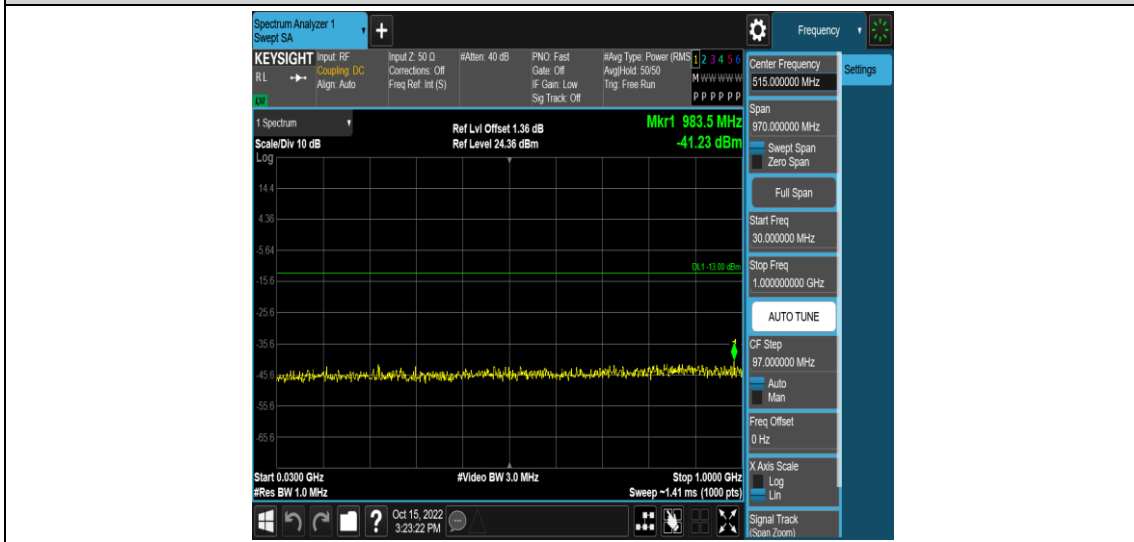

Band4-10MHz-QPSK-20175-1RB#0-Range5:2000~20000MHz

Band4-10MHz-QPSK-20350-1RB#0-Range1:0.009~0.15MHz

Band4-10MHz-QPSK-20350-1RB#0-Range2:0.15~30MHz

Band4-10MHz-QPSK-20350-1RB#0-Range3:30~1000MHz

Band4-10MHz-QPSK-20350-1RB#0-Range4:1000~2000MHz

Band4-10MHz-QPSK-20350-1RB#0-Range5:2000~20000MHz

Band4-10MHz-16QAM-20000-1RB#0-Range1:0.009~0.15MHz

Band4-10MHz-16QAM-20000-1RB#0-Range2:0.15~30MHz

Band4-10MHz-16QAM-20000-1RB#0-Range3:30~1000MHz

Band4-10MHz-16QAM-20000-1RB#0-Range4: 1000~2000MHz