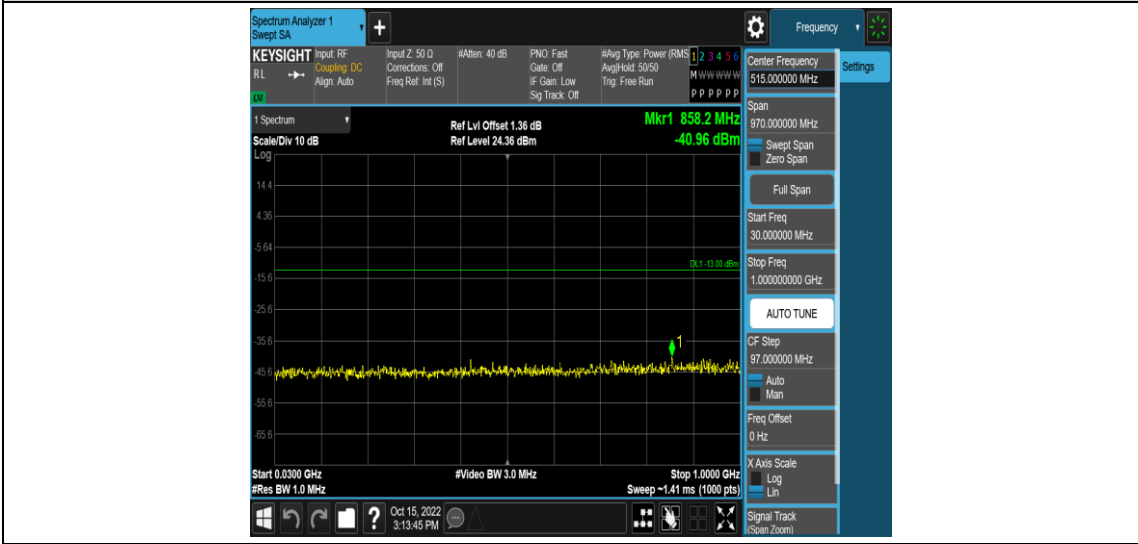

Band4-5MHz-16QAM-20175-1RB#0-Range5:2000~20000MHz

Band4-5MHz-16QAM-20375-1RB#0-Range1:0.009~0.15MHz

Band4-5MHz-16QAM-20375-1RB#0-Range2:0.15~30MHz

Band4-5MHz-16QAM-20375-1RB#0-Range3:30~1000MHz

Band4-5MHz-16QAM-20375-1RB#0-Range4:1000~2000MHz