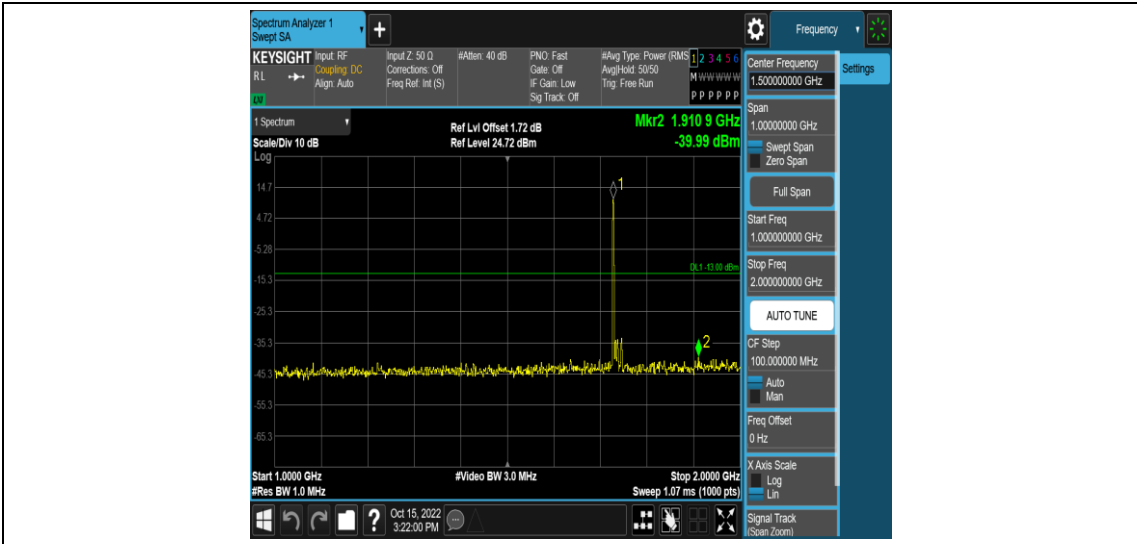

Band4-10MHz-QPSK-20000-1RB#0-Range5:2000~20000MHz

Band4-10MHz-QPSK-20175-1RB#0-Range1:0.009~0.15MHz

Band4-10MHz-QPSK-20175-1RB#0-Range2:0.15~30MHz

Band4-10MHz-QPSK-20175-1RB#0-Range3:30~1000MHz

Band4-10MHz-QPSK-20175-1RB#0-Range4:1000~2000MHz

Band4-10MHz-QPSK-20175-1RB#0-Range5:2000~20000MHz

Band4-10MHz-QPSK-20350-1RB#0-Range1:0.009~0.15MHz

Band4-10MHz-QPSK-20350-1RB#0-Range2:0.15~30MHz

Band4-10MHz-QPSK-20350-1RB#0-Range3:30~1000MHz

Band4-10MHz-QPSK-20350-1RB#0-Range4:1000~2000MHz