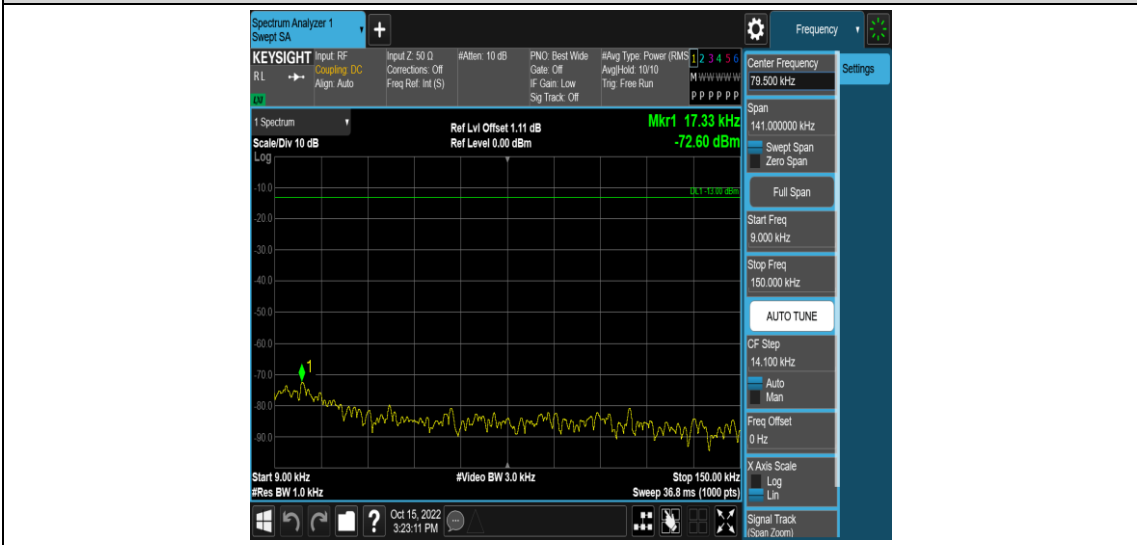

Band4-10MHz-QPSK-20000-1RB#0-Range5:2000~20000MHz

Band4-10MHz-QPSK-20175-1RB#0-Range1:0.009~0.15MHz

Band4-10MHz-QPSK-20175-1RB#0-Range2:0.15~30MHz

Band4-10MHz-QPSK-20175-1RB#0-Range3:30~1000MHz

Band4-10MHz-QPSK-20175-1RB#0-Range4:1000~2000MHz

Band4-10MHz-QPSK-20175-1RB#0-Range5:2000~20000MHz

Band4-10MHz-QPSK-20350-1RB#0-Range1:0.009~0.15MHz

Band4-10MHz-QPSK-20350-1RB#0-Range2:0.15~30MHz

Band4-10MHz-QPSK-20350-1RB#0-Range3:30~1000MHz

Band4-10MHz-QPSK-20350-1RB#0-Range4:1000~2000MHz