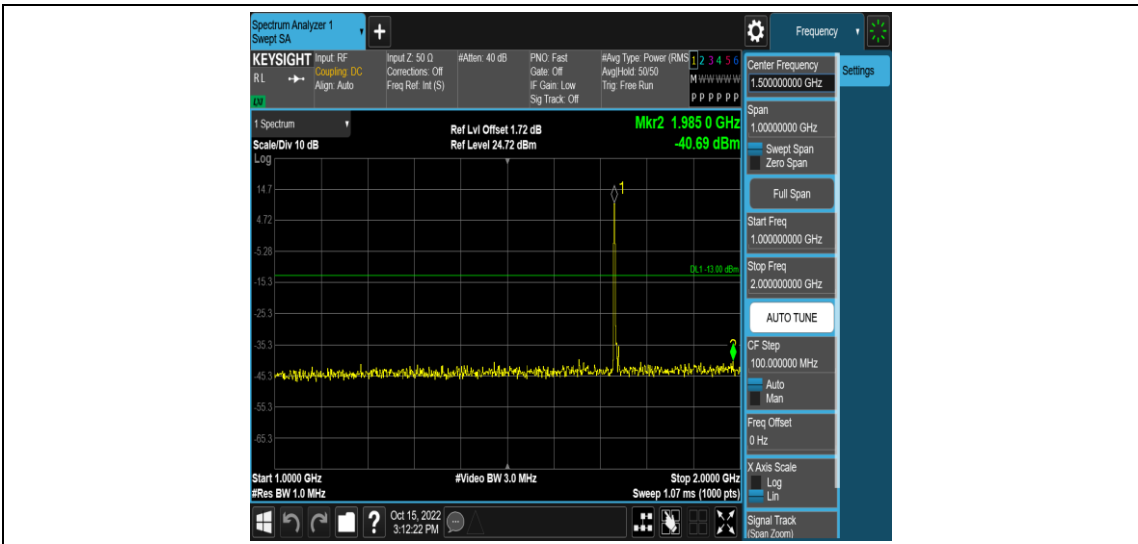

Band4-5MHz-16QAM-19975-1RB#0-Range5:2000~20000MHz

Band4-5MHz-16QAM-20175-1RB#0-Range1:0.009~0.15MHz

Band4-5MHz-16QAM-20175-1RB#0-Range2:0.15~30MHz

Band4-5MHz-16QAM-20175-1RB#0-Range3:30~100MHz

Band4-5MHz-16QAM-20175-1RB#0-Range4:1000~2000MHz