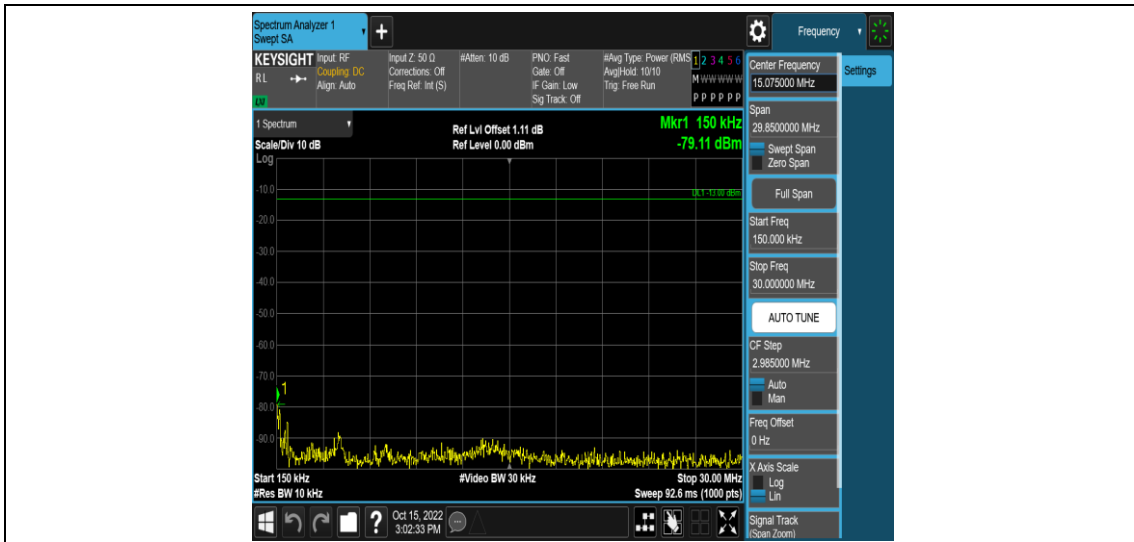

Band4-3MHz-16QAM-20175-1RB#0-Range5:2000~20000MHz

Band4-3MHz-16QAM-20385-1RB#0-Range1:0.009~0.15MHz

Band4-3MHz-16QAM-20385-1RB#0-Range2:0.15~30MHz

Band4-3MHz-16QAM-20385-1RB#0-Range3:30~1000MHz

Band4-3MHz-16QAM-20385-1RB#0-Range4:1000~2000MHz

Band4-3MHz-16QAM-20385-1RB#0-Range5:2000~20000MHz

Band4-5MHz-QPSK-19975-1RB#0-Range1:0.009~0.15MHz

Band4-5MHz-QPSK-19975-1RB#0-Range2:0.15~30MHz

Band4-5MHz-QPSK-19975-1RB#0-Range3:30~1000MHz

Band4-5MHz-QPSK-19975-1RB#0-Range4:1 000~2000MHz