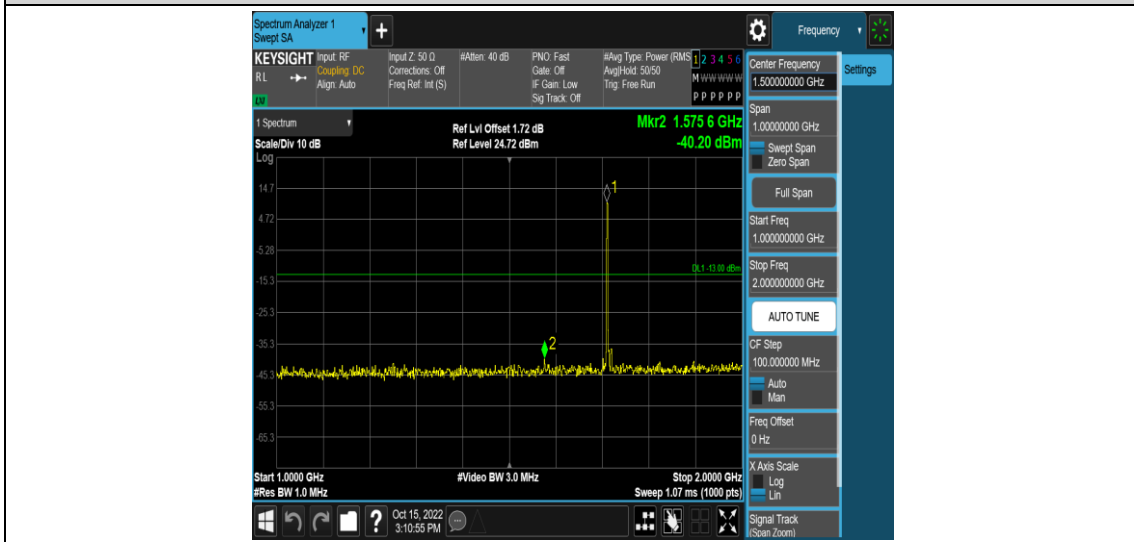

Band4-5MHz-QPSK-20375-1RB#0-Range5:2000~20000MHz

Band4-5MHz-16QAM-19975-1RB#0-Range1:0.009~0.15MHz

Band4-5MHz-16QAM-19975-1RB#0-Range2:0.15~30MHz

Band4-5MHz-16QAM-19975-1RB#0-Range3:30~100MHz

Band4-5MHz-16QAM-19975-1RB#0-Range4:1000~2000MHz

Band4-5MHz-16QAM-19975-1RB#0-Range5:2000~20000MHz

Band4-5MHz-16QAM-20175-1RB#0-Range1:0.009~0.15MHz

Band4-5MHz-16QAM-20175-1RB#0-Range2:0.15~30MHz

Band4-5MHz-16QAM-20175-1RB#0-Range3:30~100MHz

Band4-5MHz-16QAM-20175-1RB#0-Range4:1000~2000MHz