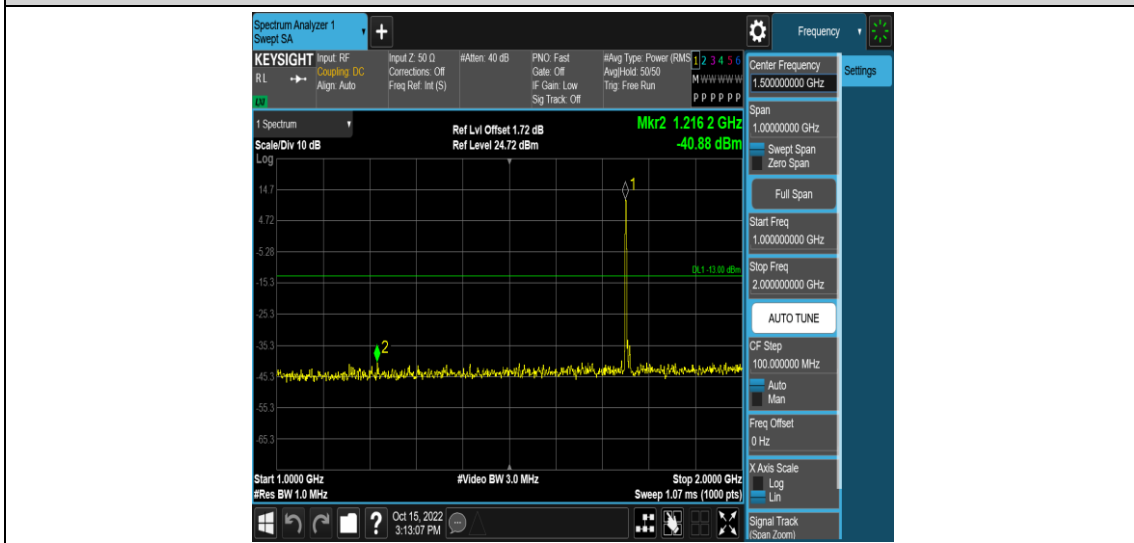

Band4-5MHz-QPSK-20175-1RB#0-Range5:2000~20000MHz

Band4-5MHz-QPSK-20375-1RB#0-Range1:0.009~0.15MHz

Band4-5MHz-QPSK-20375-1RB#0-Range2:0.15~30MHz

Band4-5MHz-QPSK-20375-1RB#0-Range3:30~1000MHz

Band4-5MHz-QPSK-20375-1RB#0-Range4:1000~2000MHz

Band4-5MHz-QPSK-20375-1RB#0-Range5:2000~20000MHz

Band4-5MHz-16QAM-19975-1RB#0-Range1:0.009~0.15MHz

Band4-5MHz-16QAM-19975-1RB#0-Range2:0.15~30MHz

Band4-5MHz-16QAM-19975-1RB#0-Range3:30~100MHz

Band4-5MHz-16QAM-19975-1RB#0-Range4:1000~2000MHz