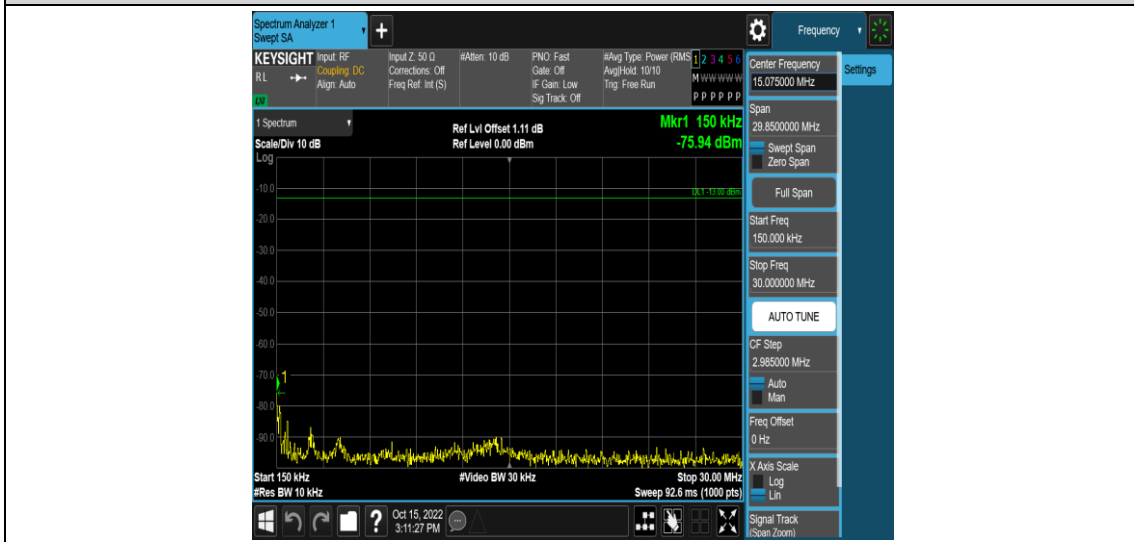

Band4-3MHz-16QAM-20175-1RB#0-Range5:2000~20000MHz

Band4-3MHz-16QAM-20385-1RB#0-Range1:0.009~0.15MHz

Band4-3MHz-16QAM-20385-1RB#0-Range2:0.15~30MHz

Band4-3MHz-16QAM-20385-1RB#0-Range3:30~1000MHz

Band4-3MHz-16QAM-20385-1RB#0-Range4:1000~2000MHz

Band4-3MHz-16QAM-20385-1RB#0-Range5:2000~20000MHz

Band4-5MHz-QPSK-19975-1RB#0-Range1:0.009~0.15MHz

Band4-5MHz-QPSK-19975-1RB#0-Range2:0.15~30MHz

Band4-5MHz-QPSK-19975-1RB#0-Range3:30~1000MHz

Band4-5MHz-QPSK-19975-1RB#0-Range4:1 000~2000MHz

Band4-5MHz-QPSK-19975-1RB#0-Range5:2000~2000MHz

Band4-5MHz-QPSK-20175-1RB#0-Range1:0.009~0.15MHz

Band4-5MHz-QPSK-20175-1RB#0-Range2:0.15~30MHz

Band4-5MHz-QPSK-20175-1RB#0-Range3:30~1000MHz

Band4-5MHz-QPSK-20175-1RB#0-Range4:1000~2000MHz

Band4-5MHz-QPSK-20175-1RB#0-Range5:2000~20000MHz

Band4-5MHz-QPSK-20375-1RB#0-Range1:0.009~0.15MHz

Band4-5MHz-QPSK-20375-1RB#0-Range2:0.15~30MHz

Band4-5MHz-QPSK-20375-1RB#0-Range3:30~1000MHz

Band4-5MHz-QPSK-20375-1RB#0-Range4:1000~2000MHz