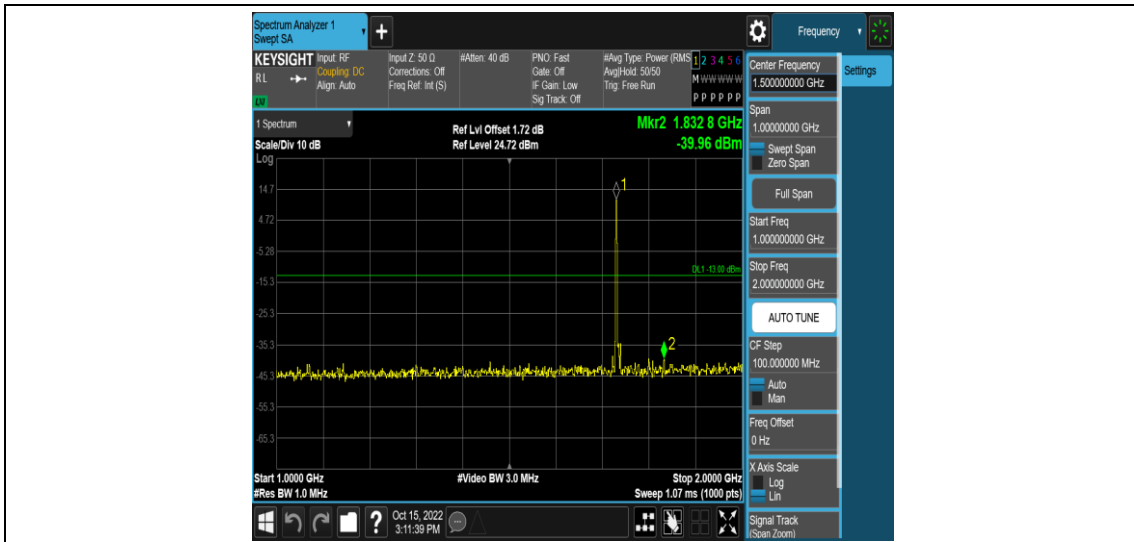

Band4-5MHz-QPSK-19975-1RB#0-Range5:2000~2000MHz

Band4-5MHz-QPSK-20175-1RB#0-Range1:0.009~0.15MHz

Band4-5MHz-QPSK-20175-1RB#0-Range2:0.15~30MHz

Band4-5MHz-QPSK-20175-1RB#0-Range3:30~1000MHz

Band4-5MHz-QPSK-20175-1RB#0-Range4:1000~2000MHz

Band4-5MHz-QPSK-20175-1RB#0-Range5:2000~20000MHz

Band4-5MHz-QPSK-20375-1RB#0-Range1:0.009~0.15MHz

Band4-5MHz-QPSK-20375-1RB#0-Range2:0.15~30MHz

Band4-5MHz-QPSK-20375-1RB#0-Range3:30~1000MHz

Band4-5MHz-QPSK-20375-1RB#0-Range4:1000~2000MHz