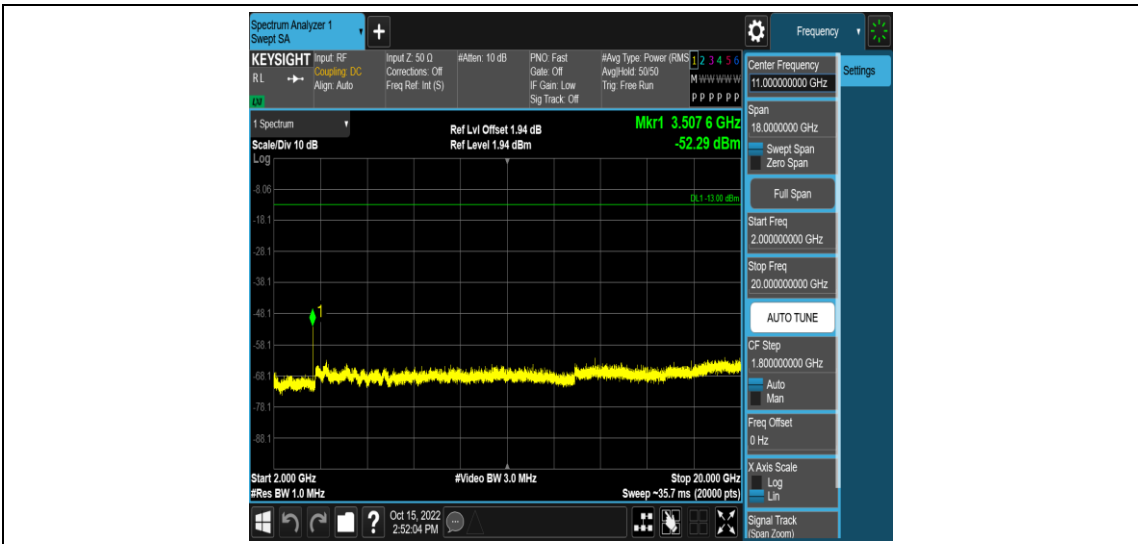

Band4-1.4MHz-QPSK-20393-1RB#0-Range5:2000~20000MHz