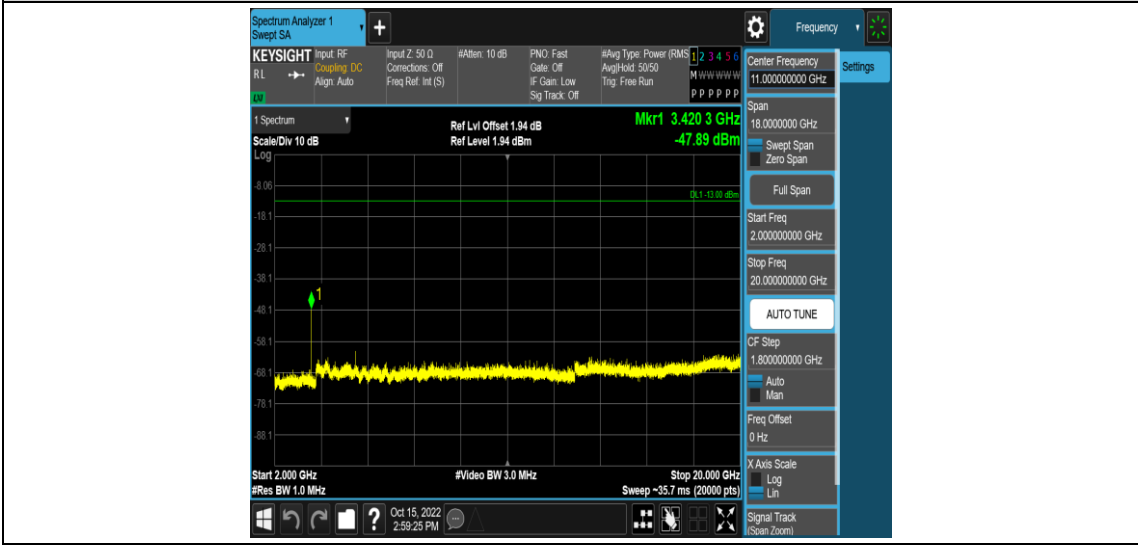

Band4-3MHz-QPSK-19965-1RB#0-Range5:2000~2000MHz