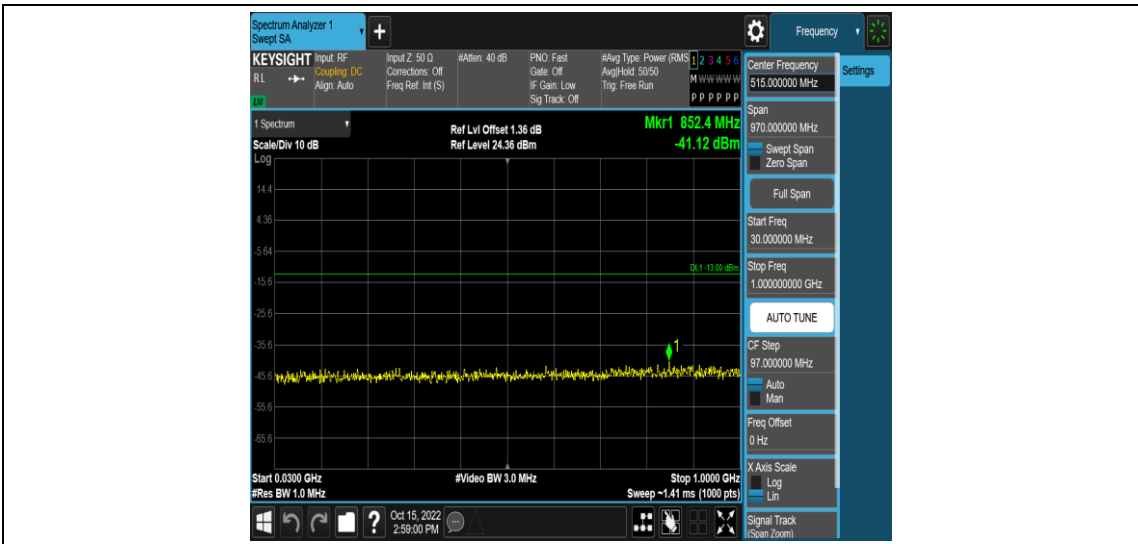

Band4-1.4MHz-16QAM-20393-1RB#0-Range5:2000~20000MHz

Band4-3MHz-QPSK-19965-1RB#0-Range1:0.009~0.15MHz

Band4-3MHz-QPSK-19965-1RB#0-Range2:0.15~30MHz

Band4-3MHz-QPSK-19965-1RB#0-Range3:30~1000MHz

Band4-3MHz-QPSK-19965-1RB#0-Range4:1 000~2000MHz

Band4-3MHz-QPSK-19965-1RB#0-Range5:2000~2000MHz

Band4-3MHz-QPSK-20175-1RB#0-Range1:0.009~0.15MHz

Band4-3MHz-QPSK-20175-1RB#0-Range2:0.15~30MHz

Band4-3MHz-QPSK-20175-1RB#0-Range3:30~1000MHz

Band4-3MHz-QPSK-20175-1RB#0-Range4:1000~2000MHz