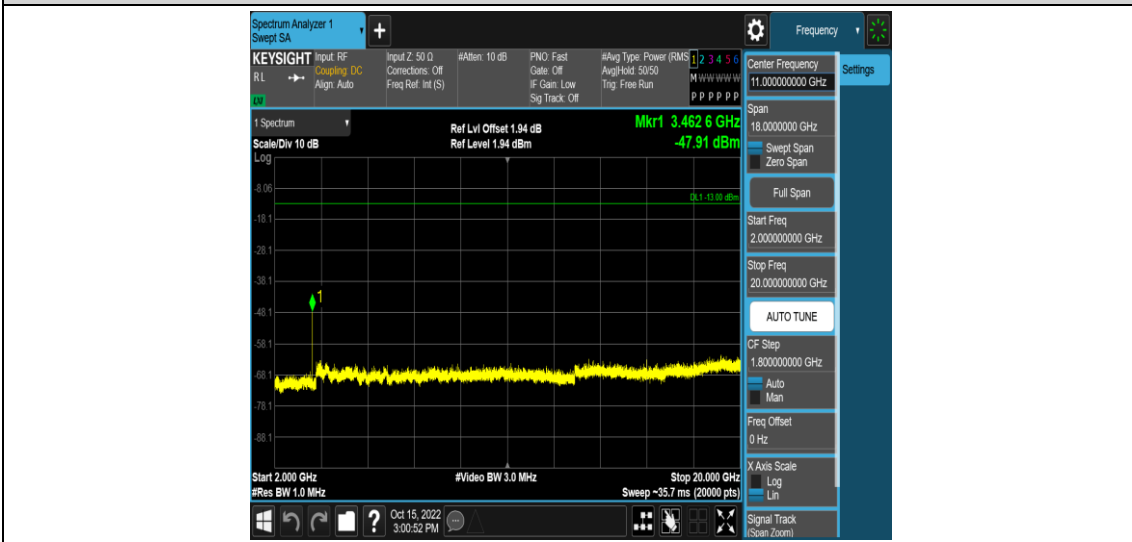

Band4-3MHz-QPSK-20175-1RB#0-Range5:2000~20000MHz