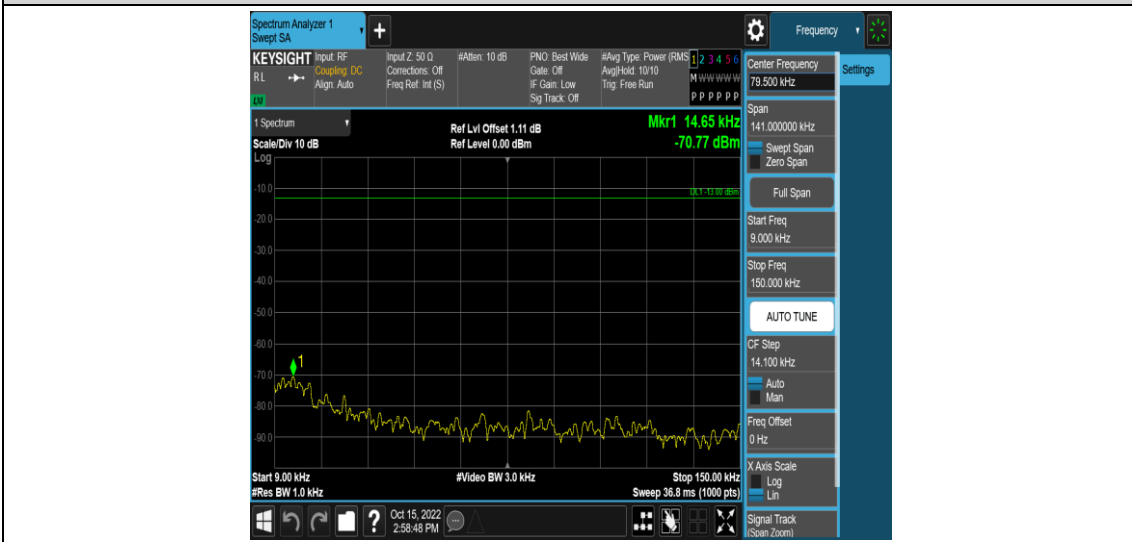

Band4-1.4MHz-16QAM-19957-1RB#0-Range5:2000~20000MHz

Band4-1.4MHz-16QAM-20175-1RB#0-Range1:0.009~0.15MHz

Band4-1.4MHz-16QAM-20175-1RB#0-Range2:0.15~30MHz

Band4-1.4MHz-16QAM-20175-1RB#0-Range3:30~1000MHz

Band4-1.4MHz-16QAM-20175-1RB#0-Range4:1000~2000MHz

Band4-1.4MHz-16QAM-20175-1RB#0-Range5:2000~20000MHz

Band4-1.4MHz-16QAM-20393-1RB#0-Range1:0.009~0.15MHz

Band4-1.4MHz-16QAM-20393-1RB#0-Range2:0.15~30MHz

Band4-1.4MHz-16QAM-20393-1RB#0-Range3:30~1000MHz

Band4-1.4MHz-16QAM-20393-1RB#0-Range4:1000~2000MHz

Band4-1.4MHz-16QAM-20393-1RB#0-Range5:2000~20000MHz

Band4-3MHz-QPSK-19965-1RB#0-Range1:0.009~0.15MHz

Band4-3MHz-QPSK-19965-1RB#0-Range2:0.15~30MHz

Band4-3MHz-QPSK-19965-1RB#0-Range3:30~1000MHz

Band4-3MHz-QPSK-19965-1RB#0-Range4:1 000~2000MHz