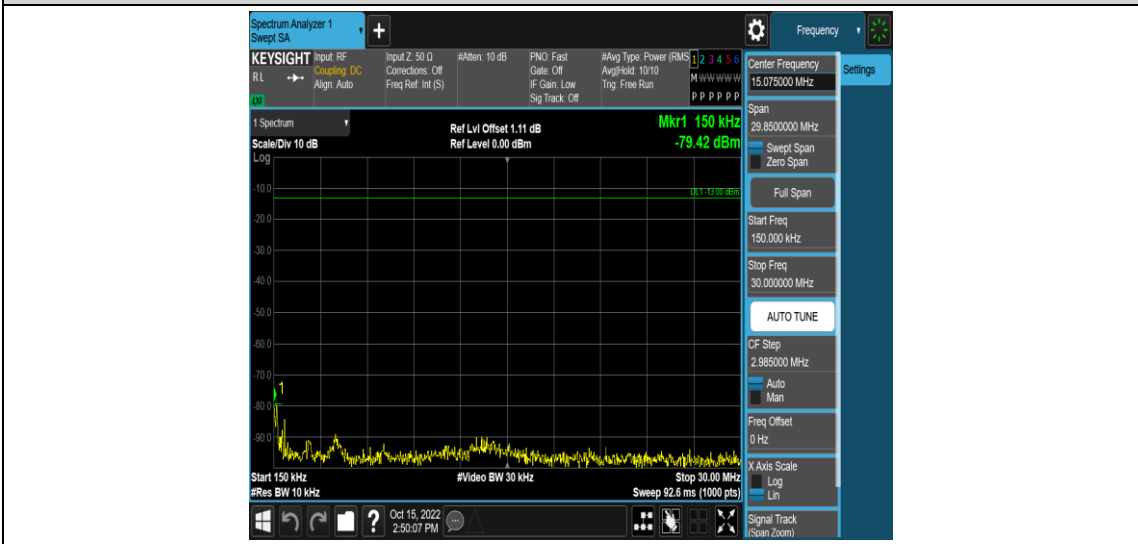

Test Graphs

Band4-1.4MHz-QPSK-19957-1RB#0-Range1:0.009~0.15MHz

Band4-1.4MHz-QPSK-19957-1RB#0-Range2:0.15~30MHz

Band4-1.4MHz-QPSK-19957-1RB#0-Range3:30~1000MHz

Band4-1.4MHz-QPSK-19957-1RB#0-Range4:1000~2000MHz

Band4-1.4MHz-QPSK-19957-1RB#0-Range5:2000~20000MHz

Band4-1.4MHz-QPSK-20175-1RB#0-Range1:0.009~0.15MHz

Band4-1.4MHz-QPSK-20175-1RB#0-Range2:0.15~30MHz

Band4-1.4MHz-QPSK-20175-1RB#0-Range3:30~1000MHz

Band4-1.4MHz-QPSK-20175-1RB#0-Range4:1000~2000MHz