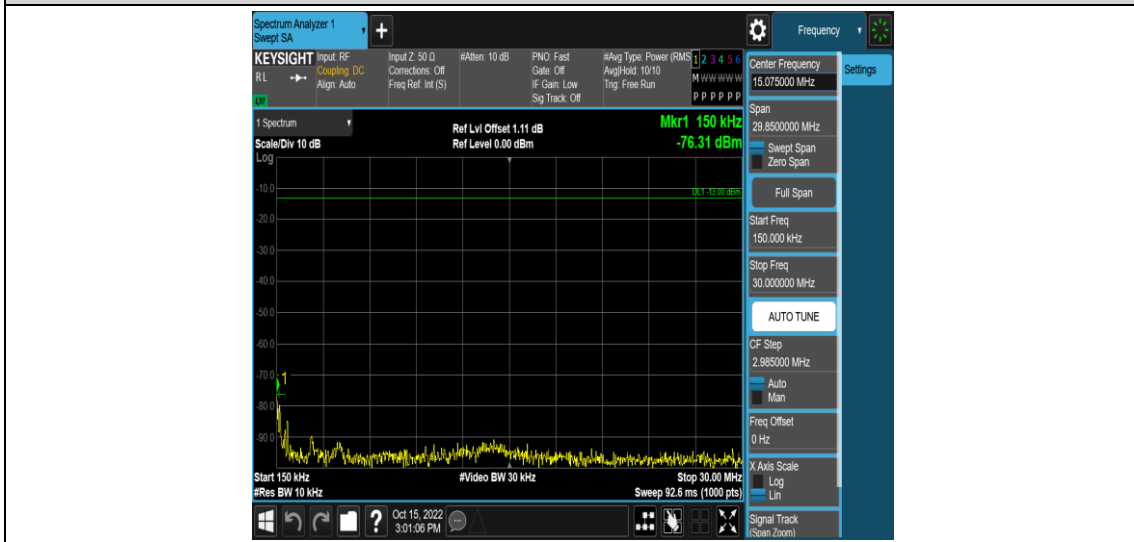

Band4-3MHz-QPSK-20175-1RB#0-Range5:2000~20000MHz

Band4-3MHz-QPSK-20385-1RB#0-Range1:0.009~0.15MHz

Band4-3MHz-QPSK-20385-1RB#0-Range2:0.15~30MHz

Band4-3MHz-QPSK-20385-1RB#0-Range3:30~1000MHz

Band4-3MHz-QPSK-20385-1RB#0-Range4:1000~2000MHz

Band4-3MHz-QPSK-20385-1RB#0-Range5:2000~2000MHz

Band4-3MHz-16QAM-19965-1RB#0-Range1:0.009~0.15MHz

Band4-3MHz-16QAM-19965-1RB#0-Range2:0.15~30MHz

Band4-3MHz-16QAM-19965-1RB#0-Range3:30~100MHz

Band4-3MHz-16QAM-19965-1RB#0-Range4:1000~2000MHz

Band4-3MHz-16QAM-19965-1RB#0-Range5:2000~20000MHz

Band4-3MHz-16QAM-20175-1RB#0-Range1:0.009~0.15MHz

Band4-3MHz-16QAM-20175-1RB#0-Range2:0.15~30MHz

Band4-3MHz-16QAM-20175-1RB#0-Range3:30~100MHz

Band4-3MHz-16QAM-20175-1RB#0-Range4:1000~2000MHz