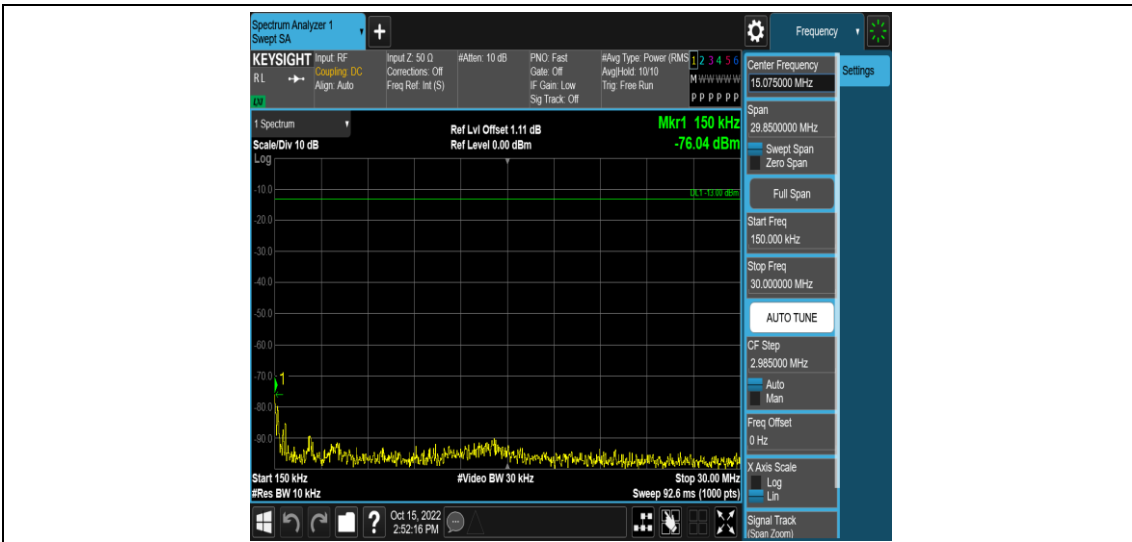

Band4-1.4MHz-16QAM-19957-1RB#0-Range5:2000~20000MHz

Band4-1.4MHz-16QAM-20175-1RB#0-Range1:0.009~0.15MHz

Band4-1.4MHz-16QAM-20175-1RB#0-Range2:0.15~30MHz

Band4-1.4MHz-16QAM-20175-1RB#0-Range3:30~1000MHz

Band4-1.4MHz-16QAM-20175-1RB#0-Range4:1000~2000MHz

Band4-1.4MHz-16QAM-20175-1RB#0-Range5:2000~20000MHz

Band4-1.4MHz-16QAM-20393-1RB#0-Range1:0.009~0.15MHz

Band4-1.4MHz-16QAM-20393-1RB#0-Range2:0.15~30MHz

Band4-1.4MHz-16QAM-20393-1RB#0-Range3:30~1000MHz

Band4-1.4MHz-16QAM-20393-1RB#0-Range4:1000~2000MHz