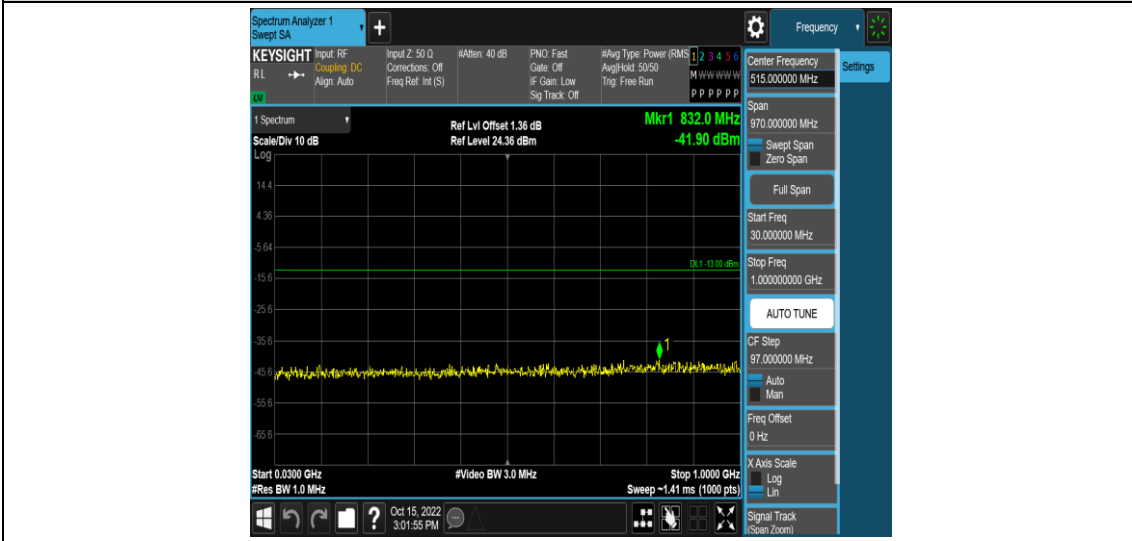

Band4-3MHz-QPSK-20175-1RB#0-Range5:2000~20000MHz

Band4-3MHz-QPSK-20385-1RB#0-Range1:0.009~0.15MHz

Band4-3MHz-QPSK-20385-1RB#0-Range2:0.15~30MHz

Band4-3MHz-QPSK-20385-1RB#0-Range3:30~1000MHz

Band4-3MHz-QPSK-20385-1RB#0-Range4:1000~2000MHz

Band4-3MHz-QPSK-20385-1RB#0-Range5:2000~2000MHz

Band4-3MHz-16QAM-19965-1RB#0-Range1:0.009~0.15MHz

Band4-3MHz-16QAM-19965-1RB#0-Range2:0.15~30MHz

Band4-3MHz-16QAM-19965-1RB#0-Range3:30~100MHz

Band4-3MHz-16QAM-19965-1RB#0-Range4:1000~2000MHz