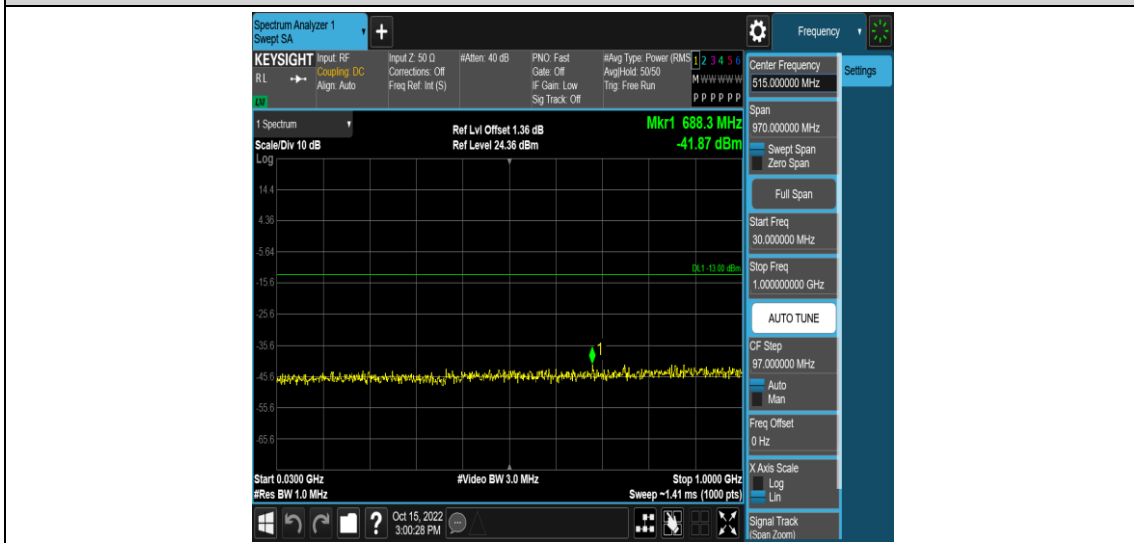

Band4-3MHz-QPSK-19965-1RB#0-Range5:2000~2000MHz

Band4-3MHz-QPSK-20175-1RB#0-Range1:0.009~0.15MHz

Band4-3MHz-QPSK-20175-1RB#0-Range2:0.15~30MHz

Band4-3MHz-QPSK-20175-1RB#0-Range3:30~1000MHz

Band4-3MHz-QPSK-20175-1RB#0-Range4:1000~2000MHz

Band4-3MHz-QPSK-20175-1RB#0-Range5:2000~20000MHz

Band4-3MHz-QPSK-20385-1RB#0-Range1:0.009~0.15MHz

Band4-3MHz-QPSK-20385-1RB#0-Range2:0.15~30MHz

Band4-3MHz-QPSK-20385-1RB#0-Range3:30~1000MHz

Band4-3MHz-QPSK-20385-1RB#0-Range4:1000~2000MHz