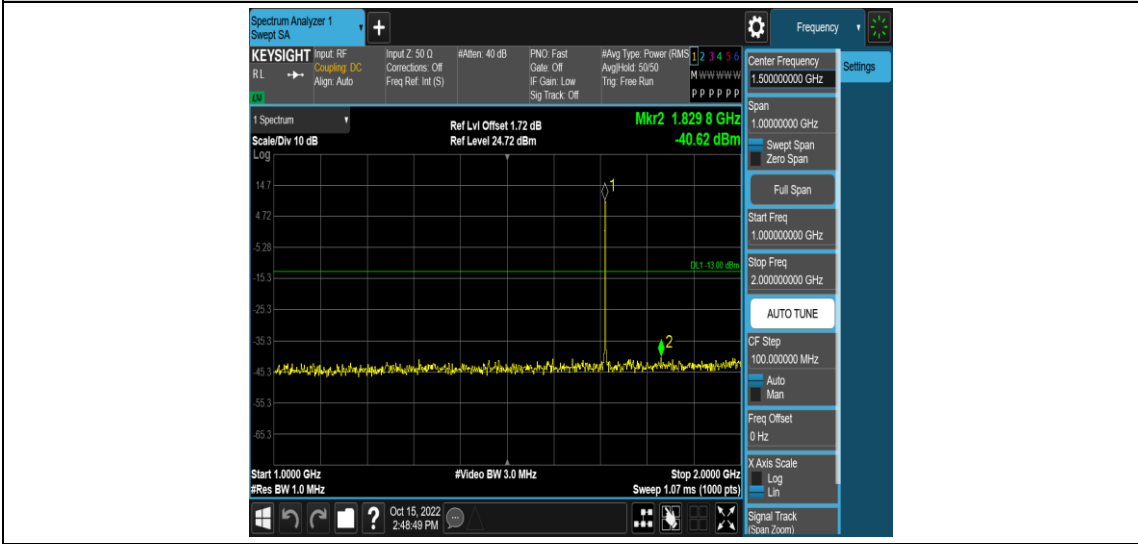

Test Graphs

Band4-1.4MHz-QPSK-19957-1RB#0-Range1:0.009~0.15MHz

Band4-1.4MHz-QPSK-19957-1RB#0-Range2:0.15~30MHz

Band4-1.4MHz-QPSK-19957-1RB#0-Range3:30~1000MHz

Band4-1.4MHz-QPSK-19957-1RB#0-Range4:1000~2000MHz