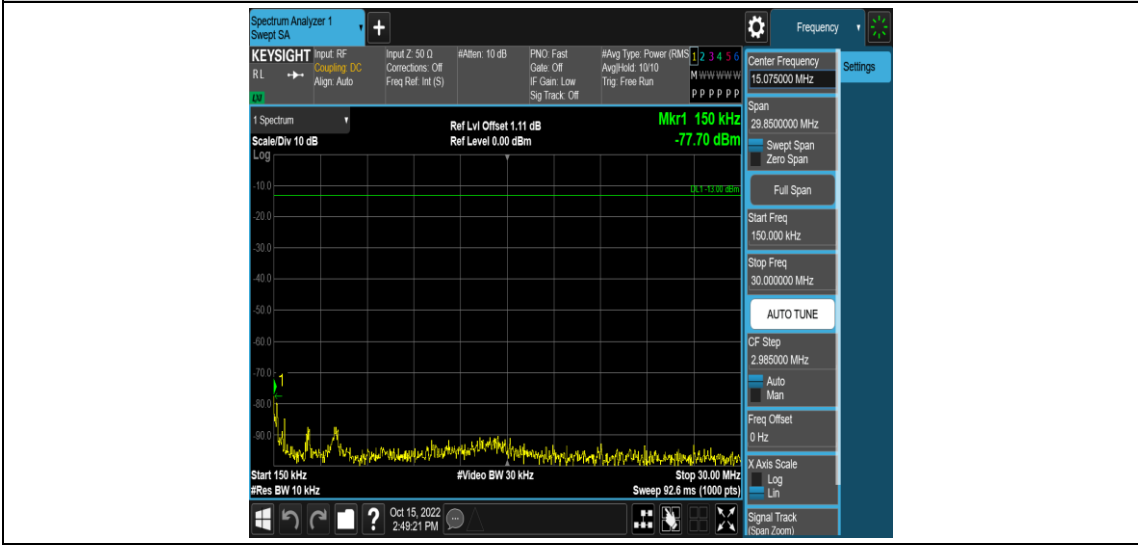

Band4-1.4MHz-QPSK-20175-1RB#0-Range5:2000~20000MHz

Band4-1.4MHz-QPSK-20393-1RB#0-Range1:0.009~0.15MHz

Band4-1.4MHz-QPSK-20393-1RB#0-Range2:0.15~30MHz

Band4-1.4MHz-QPSK-20393-1RB#0-Range3:30~1000MHz

Band4-1.4MHz-QPSK-20393-1RB#0-Range4:1000~2000MHz

Band4-1.4MHz-QPSK-20393-1RB#0-Range5:2000~20000MHz

Band4-1.4MHz-16QAM-19957-1RB#0-Range1:0.009~0.15MHz

Band4-1.4MHz-16QAM-19957-1RB#0-Range2:0.15~30MHz

Band4-1.4MHz-16QAM-19957-1RB#0-Range3:30~1000MHz

Band4-1.4MHz-16QAM-19957-1RB#0-Range4:1000~2000MHz