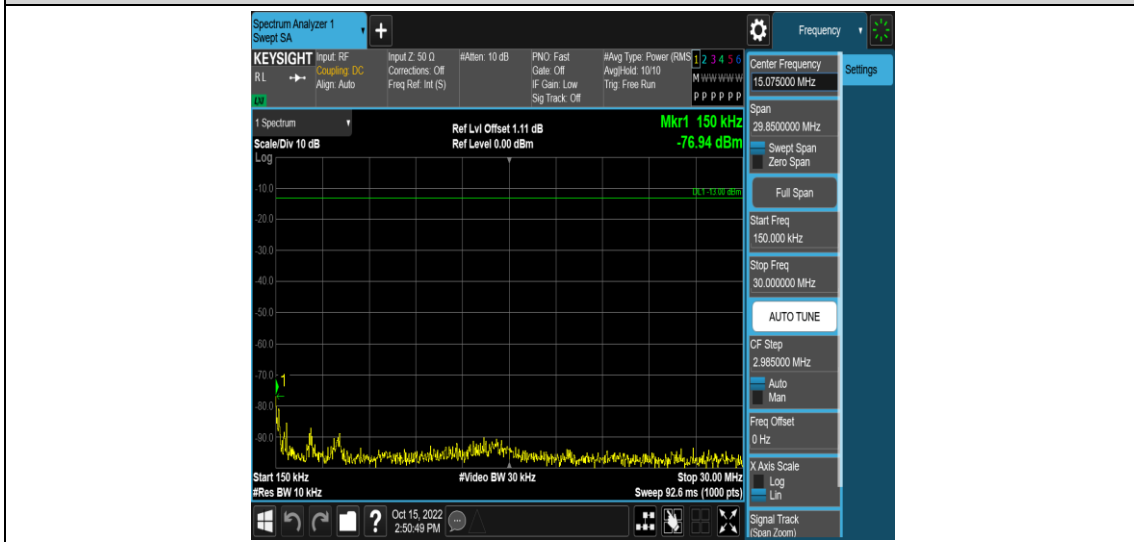

Band4-1.4MHz-QPSK-20175-1RB#0-Range5:2000~20000MHz

Band4-1.4MHz-QPSK-20393-1RB#0-Range1:0.009~0.15MHz

Band4-1.4MHz-QPSK-20393-1RB#0-Range2:0.15~30MHz

Band4-1.4MHz-QPSK-20393-1RB#0-Range3:30~1000MHz

Band4-1.4MHz-QPSK-20393-1RB#0-Range4:1000~2000MHz

Band4-1.4MHz-QPSK-20393-1RB#0-Range5:2000~20000MHz

Band4-1.4MHz-16QAM-19957-1RB#0-Range1:0.009~0.15MHz

Band4-1.4MHz-16QAM-19957-1RB#0-Range2:0.15~30MHz

Band4-1.4MHz-16QAM-19957-1RB#0-Range3:30~1000MHz

Band4-1.4MHz-16QAM-19957-1RB#0-Range4:1000~2000MHz

Band4-1.4MHz-16QAM-19957-1RB#0-Range5:2000~20000MHz

Band4-1.4MHz-16QAM-20175-1RB#0-Range1:0.009~0.15MHz

Band4-1.4MHz-16QAM-20175-1RB#0-Range2:0.15~30MHz

Band4-1.4MHz-16QAM-20175-1RB#0-Range3:30~1000MHz

Band4-1.4MHz-16QAM-20175-1RB#0-Range4:1000~2000MHz