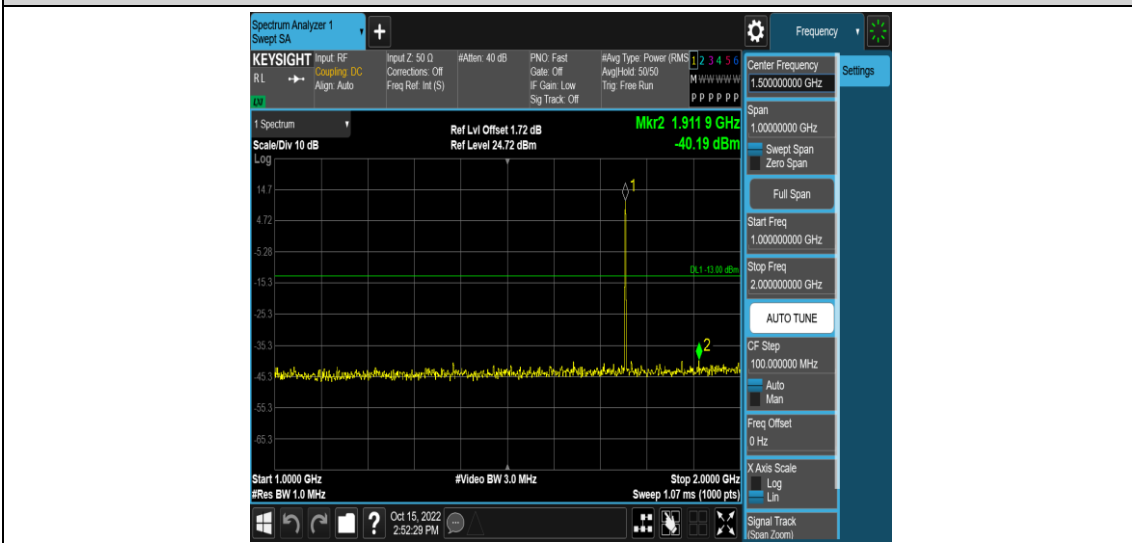

Band4-1.4MHz-16QAM-19957-1RB#0-Range5:2000~20000MHz

Band4-1.4MHz-16QAM-20175-1RB#0-Range1:0.009~0.15MHz

Band4-1.4MHz-16QAM-20175-1RB#0-Range2:0.15~30MHz

Band4-1.4MHz-16QAM-20175-1RB#0-Range3:30~1000MHz

Band4-1.4MHz-16QAM-20175-1RB#0-Range4:1000~2000MHz

Band4-1.4MHz-16QAM-20175-1RB#0-Range5:2000~20000MHz

Band4-1.4MHz-16QAM-20393-1RB#0-Range1:0.009~0.15MHz

Band4-1.4MHz-16QAM-20393-1RB#0-Range2:0.15~30MHz

Band4-1.4MHz-16QAM-20393-1RB#0-Range3:30~1000MHz

Band4-1.4MHz-16QAM-20393-1RB#0-Range4:1000~2000MHz

Band4-1.4MHz-16QAM-20393-1RB#0-Range5:2000~20000MHz

Band4-3MHz-QPSK-19965-1RB#0-Range1:0.009~0.15MHz

Band4-3MHz-QPSK-19965-1RB#0-Range2:0.15~30MHz

Band4-3MHz-QPSK-19965-1RB#0-Range3:30~1000MHz

Band4-3MHz-QPSK-19965-1RB#0-Range4:1 000~2000MHz