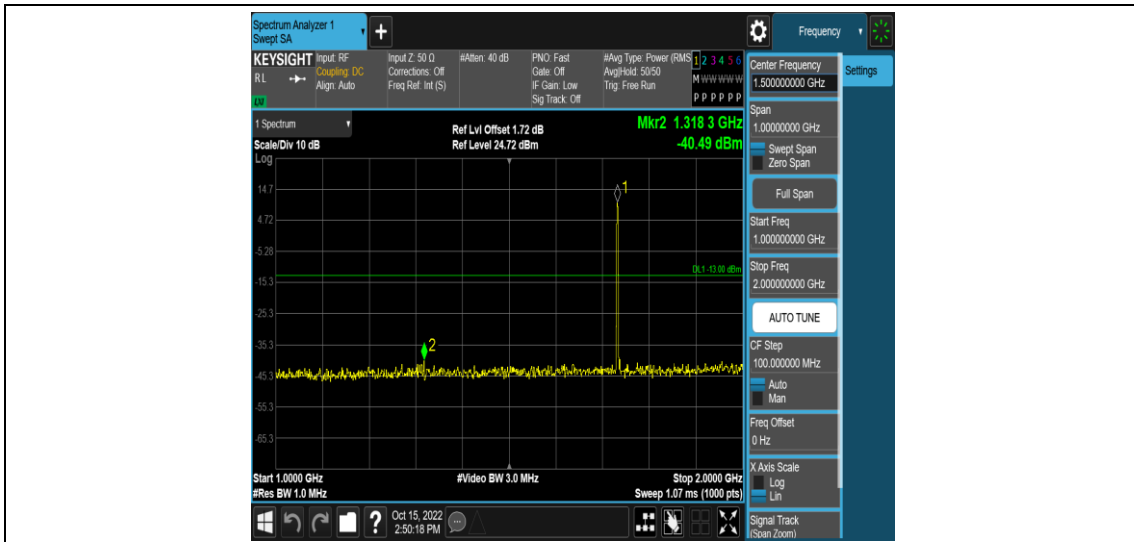

Band4-1.4MHz-QPSK-19957-1RB#0-Range5:2000~20000MHz

Band4-1.4MHz-QPSK-20175-1RB#0-Range1:0.009~0.15MHz

Band4-1.4MHz-QPSK-20175-1RB#0-Range2:0.15~30MHz

Band4-1.4MHz-QPSK-20175-1RB#0-Range3:30~1000MHz

Band4-1.4MHz-QPSK-20175-1RB#0-Range4:1000~2000MHz