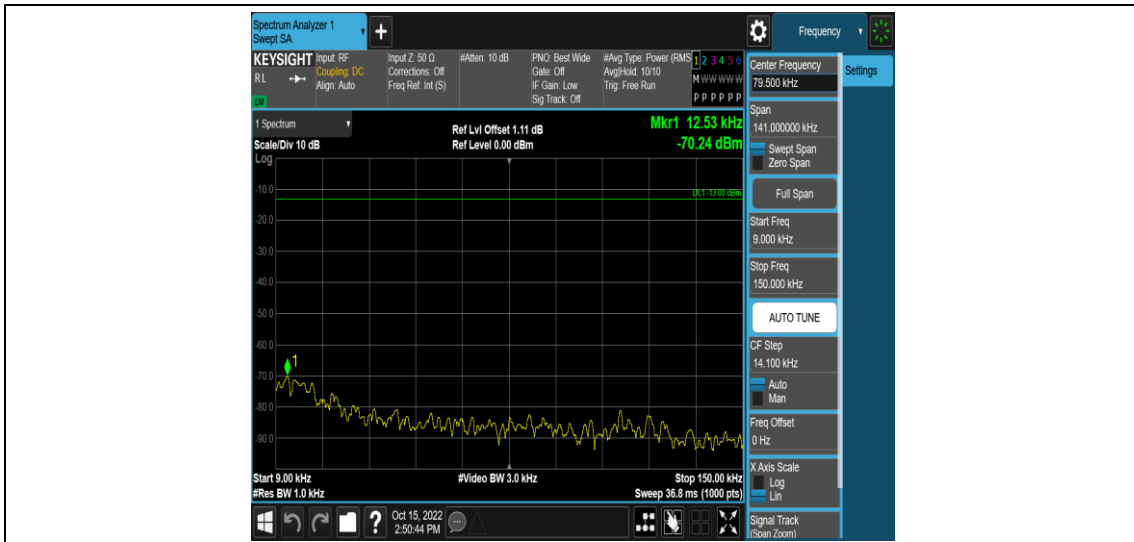

Band4-1.4MHz-QPSK-20393-1RB#0-Range5:2000~20000MHz

Band4-1.4MHz-16QAM-19957-1RB#0-Range1:0.009~0.15MHz

Band4-1.4MHz-16QAM-19957-1RB#0-Range2:0.15~30MHz

Band4-1.4MHz-16QAM-19957-1RB#0-Range3:30~1000MHz

Band4-1.4MHz-16QAM-19957-1RB#0-Range4:1000~2000MHz

Band4-1.4MHz-16QAM-19957-1RB#0-Range5:2000~20000MHz

Band4-1.4MHz-16QAM-20175-1RB#0-Range1:0.009~0.15MHz

Band4-1.4MHz-16QAM-20175-1RB#0-Range2:0.15~30MHz

Band4-1.4MHz-16QAM-20175-1RB#0-Range3:30~1000MHz

Band4-1.4MHz-16QAM-20175-1RB#0-Range4:1000~2000MHz