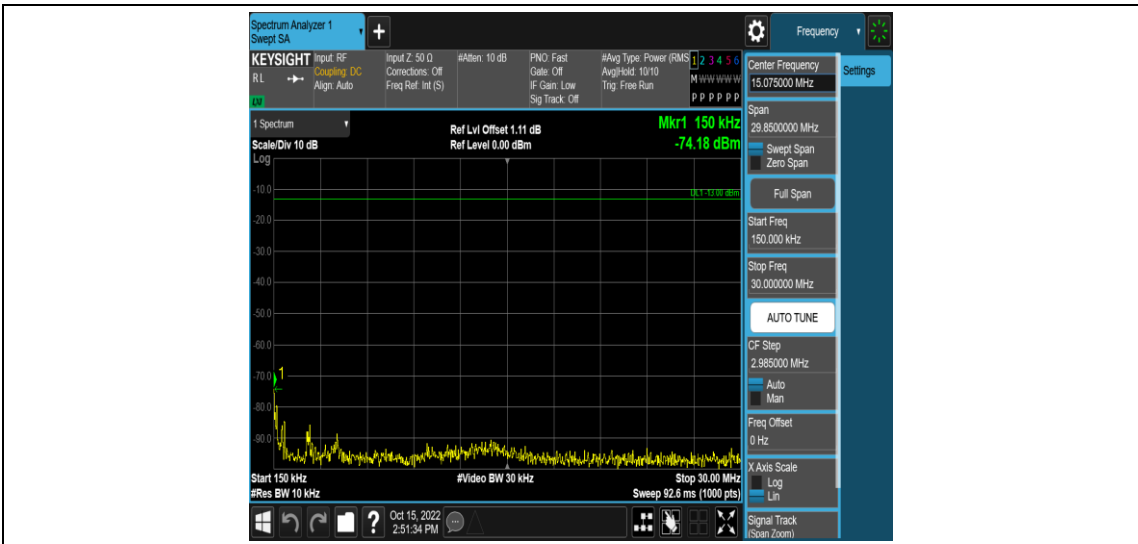

Band4-1.4MHz-QPSK-19957-1RB#0-Range5:2000~20000MHz

Band4-1.4MHz-QPSK-20175-1RB#0-Range1:0.009~0.15MHz

Band4-1.4MHz-QPSK-20175-1RB#0-Range2:0.15~30MHz

Band4-1.4MHz-QPSK-20175-1RB#0-Range3:30~1000MHz

Band4-1.4MHz-QPSK-20175-1RB#0-Range4:1000~2000MHz

Band4-1.4MHz-QPSK-20175-1RB#0-Range5:2000~20000MHz

Band4-1.4MHz-QPSK-20393-1RB#0-Range1:0.009~0.15MHz

Band4-1.4MHz-QPSK-20393-1RB#0-Range2:0.15~30MHz

Band4-1.4MHz-QPSK-20393-1RB#0-Range3:30~1000MHz

Band4-1.4MHz-QPSK-20393-1RB#0-Range4:1000~2000MHz