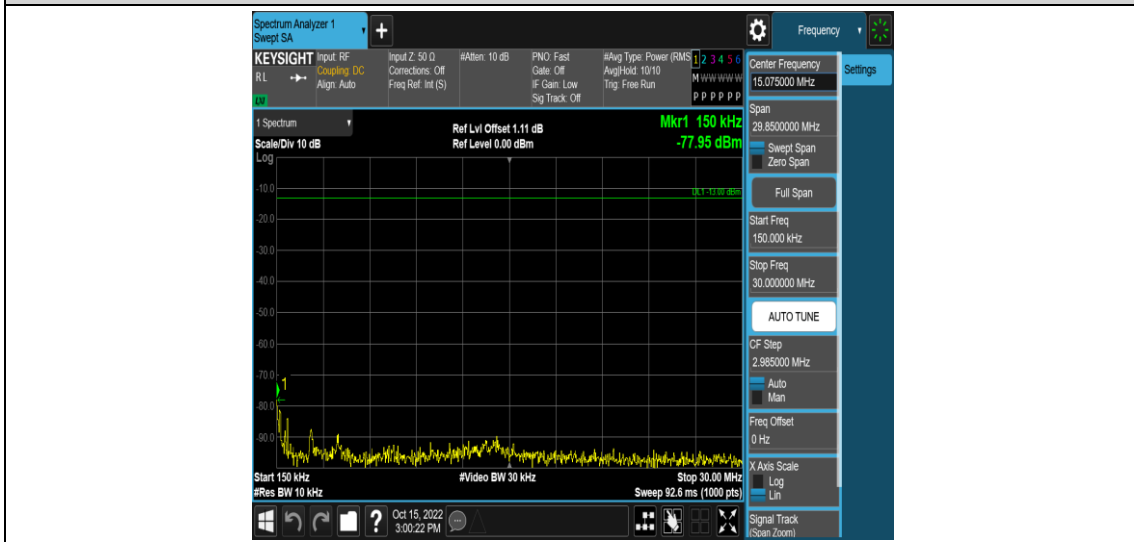

Band4-1.4MHz-16QAM-20393-1RB#0-Range5:2000~20000MHz

Band4-3MHz-QPSK-19965-1RB#0-Range1:0.009~0.15MHz

Band4-3MHz-QPSK-19965-1RB#0-Range2:0.15~30MHz

Band4-3MHz-QPSK-19965-1RB#0-Range3:30~1000MHz

Band4-3MHz-QPSK-19965-1RB#0-Range4:1 000~2000MHz

Band4-3MHz-QPSK-19965-1RB#0-Range5:2000~2000MHz

Band4-3MHz-QPSK-20175-1RB#0-Range1:0.009~0.15MHz

Band4-3MHz-QPSK-20175-1RB#0-Range2:0.15~30MHz

Band4-3MHz-QPSK-20175-1RB#0-Range3:30~1000MHz

Band4-3MHz-QPSK-20175-1RB#0-Range4:1000~2000MHz