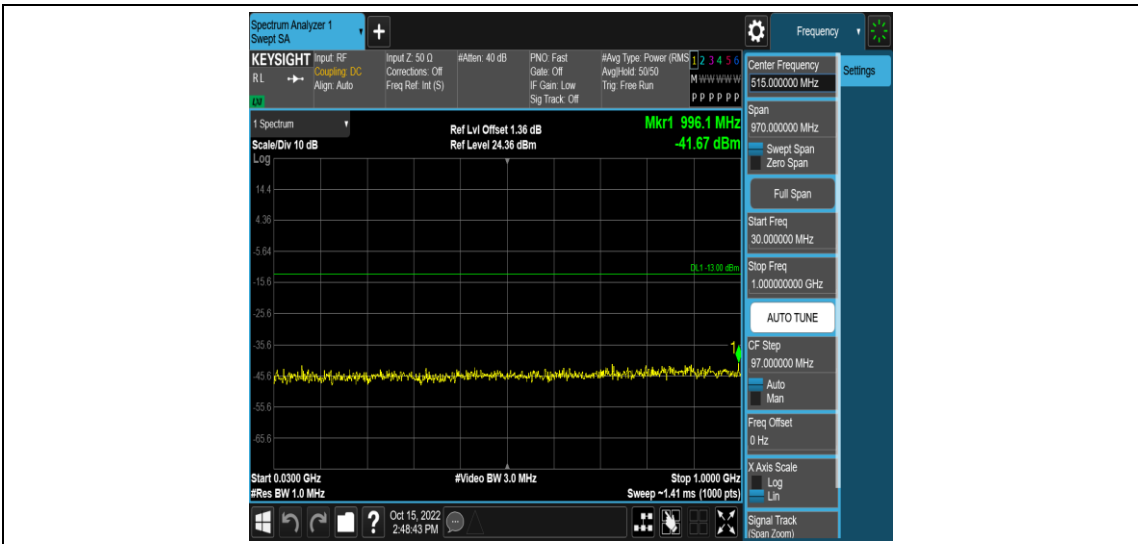

Test Graphs

Band4-1.4MHz-QPSK-19957-1RB#0-Range1:0.009~0.15MHz

Band4-1.4MHz-QPSK-19957-1RB#0-Range2:0.15~30MHz

Band4-1.4MHz-QPSK-19957-1RB#0-Range3:30~1000MHz

Band4-1.4MHz-QPSK-19957-1RB#0-Range4:1000~2000MHz