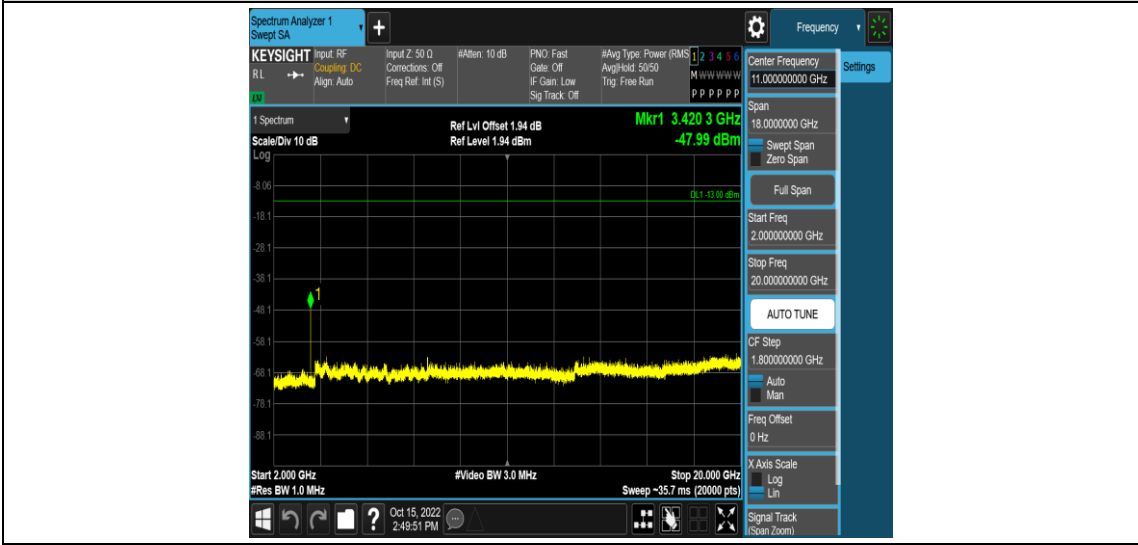

Band4-1.4MHz-QPSK-20393-1RB#0-Range5:2000~20000MHz

Band4-1.4MHz-16QAM-19957-1RB#0-Range1:0.009~0.15MHz

Band4-1.4MHz-16QAM-19957-1RB#0-Range2:0.15~30MHz

Band4-1.4MHz-16QAM-19957-1RB#0-Range3:30~1000MHz

Band4-1.4MHz-16QAM-19957-1RB#0-Range4:1000~2000MHz

Band4-1.4MHz-16QAM-19957-1RB#0-Range5:2000~20000MHz

Band4-1.4MHz-16QAM-20175-1RB#0-Range1:0.009~0.15MHz

Band4-1.4MHz-16QAM-20175-1RB#0-Range2:0.15~30MHz

Band4-1.4MHz-16QAM-20175-1RB#0-Range3:30~1000MHz

Band4-1.4MHz-16QAM-20175-1RB#0-Range4:1000~2000MHz