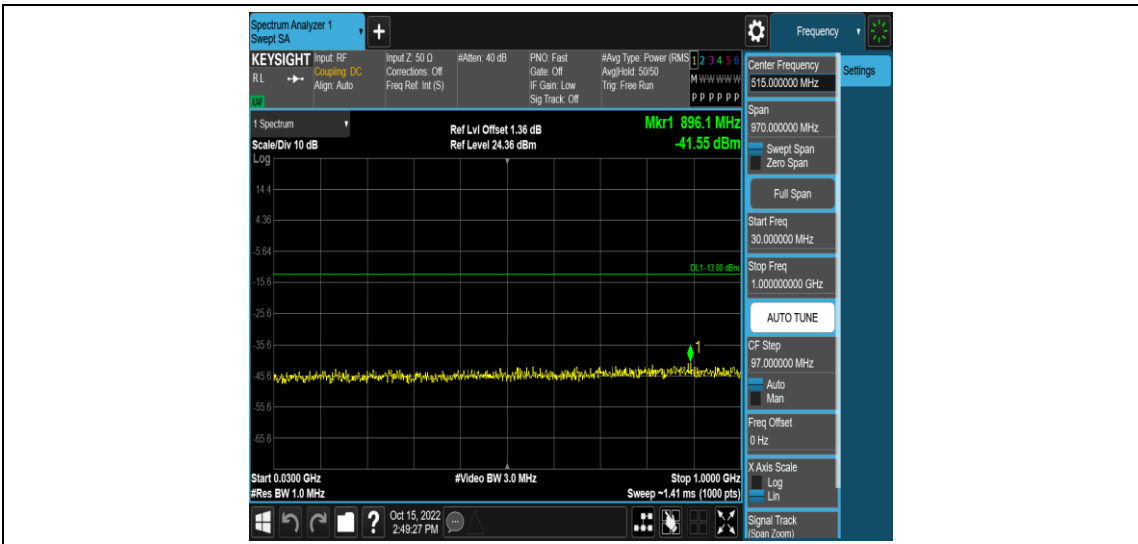

Band4-1.4MHz-QPSK-20393-1RB#0-Range5:2000~20000MHz

Band4-1.4MHz-16QAM-19957-1RB#0-Range1:0.009~0.15MHz

Band4-1.4MHz-16QAM-19957-1RB#0-Range2:0.15~30MHz

Band4-1.4MHz-16QAM-19957-1RB#0-Range3:30~1000MHz

Band4-1.4MHz-16QAM-19957-1RB#0-Range4:1000~2000MHz

Band4-1.4MHz-16QAM-19957-1RB#0-Range5:2000~20000MHz

Band4-1.4MHz-16QAM-20175-1RB#0-Range1:0.009~0.15MHz

Band4-1.4MHz-16QAM-20175-1RB#0-Range2:0.15~30MHz

Band4-1.4MHz-16QAM-20175-1RB#0-Range3:30~1000MHz

Band4-1.4MHz-16QAM-20175-1RB#0-Range4:1000~2000MHz