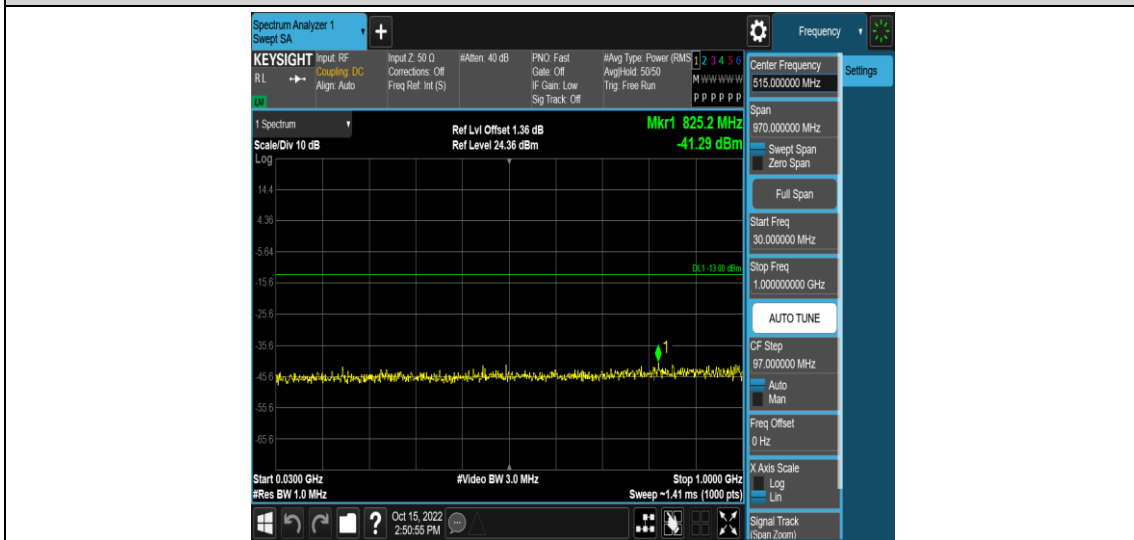

Band4-1.4MHz-16QAM-19957-1RB#0-Range5:2000~20000MHz

Band4-1.4MHz-16QAM-20175-1RB#0-Range1:0.009~0.15MHz

Band4-1.4MHz-16QAM-20175-1RB#0-Range2:0.15~30MHz

Band4-1.4MHz-16QAM-20175-1RB#0-Range3:30~1000MHz

Band4-1.4MHz-16QAM-20175-1RB#0-Range4:1000~2000MHz

Band4-1.4MHz-16QAM-20175-1RB#0-Range5:2000~20000MHz

Band4-1.4MHz-16QAM-20393-1RB#0-Range1:0.009~0.15MHz

Band4-1.4MHz-16QAM-20393-1RB#0-Range2:0.15~30MHz

Band4-1.4MHz-16QAM-20393-1RB#0-Range3:30~1000MHz

Band4-1.4MHz-16QAM-20393-1RB#0-Range4:1000~2000MHz