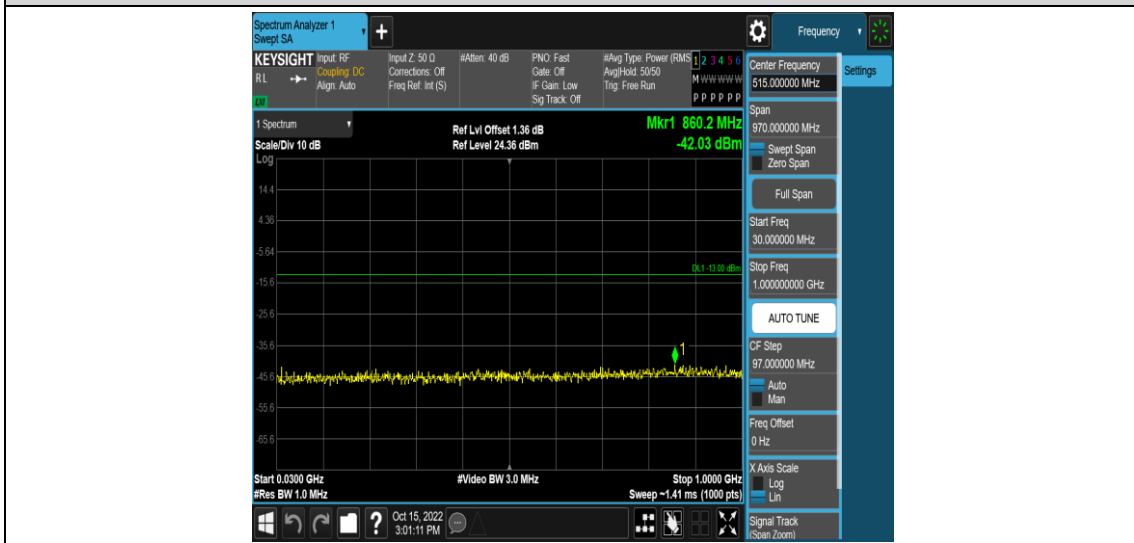

Band4-3MHz-16QAM-19965-1RB#0-Range5:2000~20000MHz

Band4-3MHz-16QAM-20175-1RB#0-Range1:0.009~0.15MHz

Band4-3MHz-16QAM-20175-1RB#0-Range2:0.15~30MHz

Band4-3MHz-16QAM-20175-1RB#0-Range3:30~100MHz

Band4-3MHz-16QAM-20175-1RB#0-Range4:1000~2000MHz