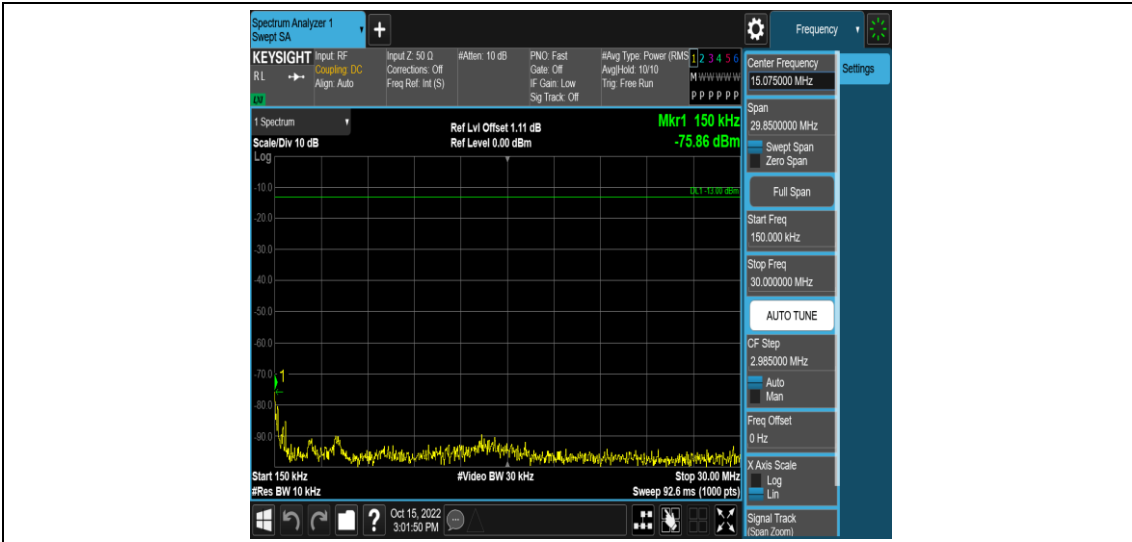

Band4-3MHz-QPSK-19965-1RB#0-Range5:2000~2000MHz

Band4-3MHz-QPSK-20175-1RB#0-Range1:0.009~0.15MHz

Band4-3MHz-QPSK-20175-1RB#0-Range2:0.15~30MHz

Band4-3MHz-QPSK-20175-1RB#0-Range3:30~1000MHz

Band4-3MHz-QPSK-20175-1RB#0-Range4:1000~2000MHz

Band4-3MHz-QPSK-20175-1RB#0-Range5:2000~20000MHz

Band4-3MHz-QPSK-20385-1RB#0-Range1:0.009~0.15MHz

Band4-3MHz-QPSK-20385-1RB#0-Range2:0.15~30MHz

Band4-3MHz-QPSK-20385-1RB#0-Range3:30~1000MHz

Band4-3MHz-QPSK-20385-1RB#0-Range4:1000~2000MHz