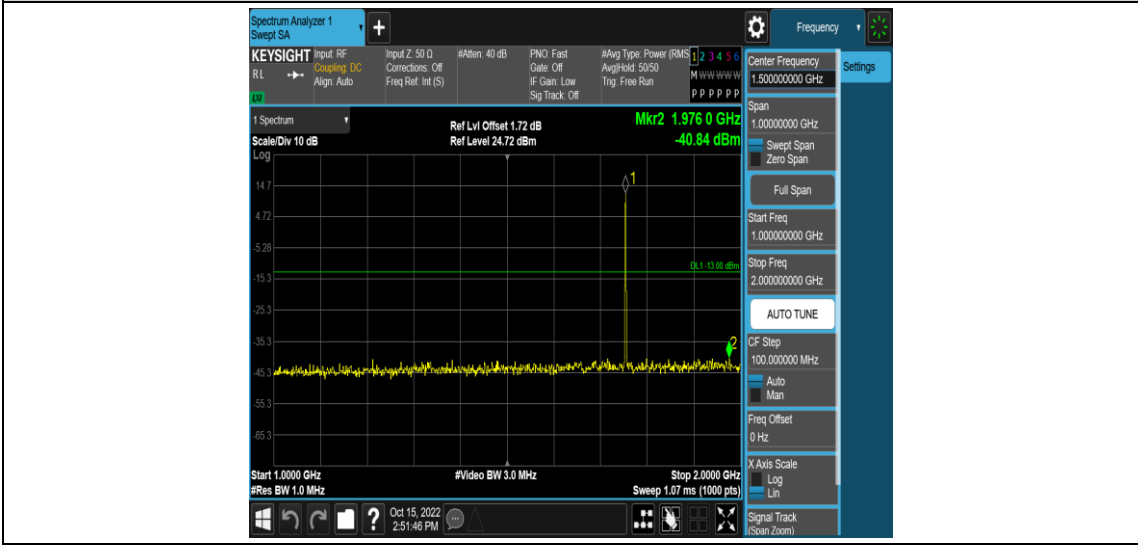

Band4-1.4MHz-QPSK-20175-1RB#0-Range5:2000~20000MHz

Band4-1.4MHz-QPSK-20393-1RB#0-Range1:0.009~0.15MHz

Band4-1.4MHz-QPSK-20393-1RB#0-Range2:0.15~30MHz

Band4-1.4MHz-QPSK-20393-1RB#0-Range3:30~1000MHz

Band4-1.4MHz-QPSK-20393-1RB#0-Range4:1000~2000MHz