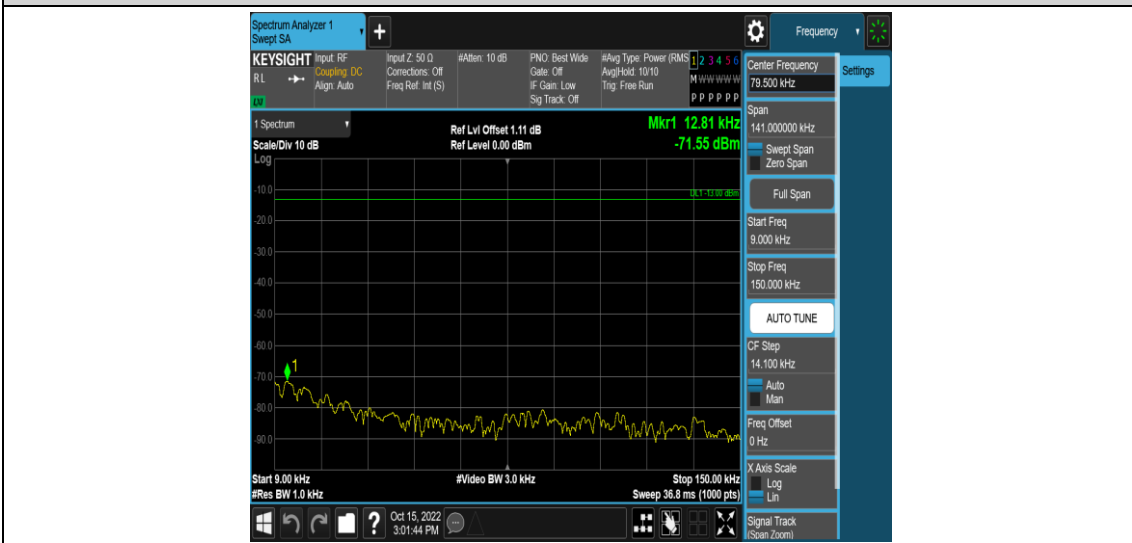

Band4-3MHz-QPSK-19965-1RB#0-Range5:2000~2000MHz

Band4-3MHz-QPSK-20175-1RB#0-Range1:0.009~0.15MHz

Band4-3MHz-QPSK-20175-1RB#0-Range2:0.15~30MHz

Band4-3MHz-QPSK-20175-1RB#0-Range3:30~1000MHz

Band4-3MHz-QPSK-20175-1RB#0-Range4:1000~2000MHz

Band4-3MHz-QPSK-20175-1RB#0-Range5:2000~20000MHz

Band4-3MHz-QPSK-20385-1RB#0-Range1:0.009~0.15MHz

Band4-3MHz-QPSK-20385-1RB#0-Range2:0.15~30MHz

Band4-3MHz-QPSK-20385-1RB#0-Range3:30~1000MHz

Band4-3MHz-QPSK-20385-1RB#0-Range4:1000~2000MHz