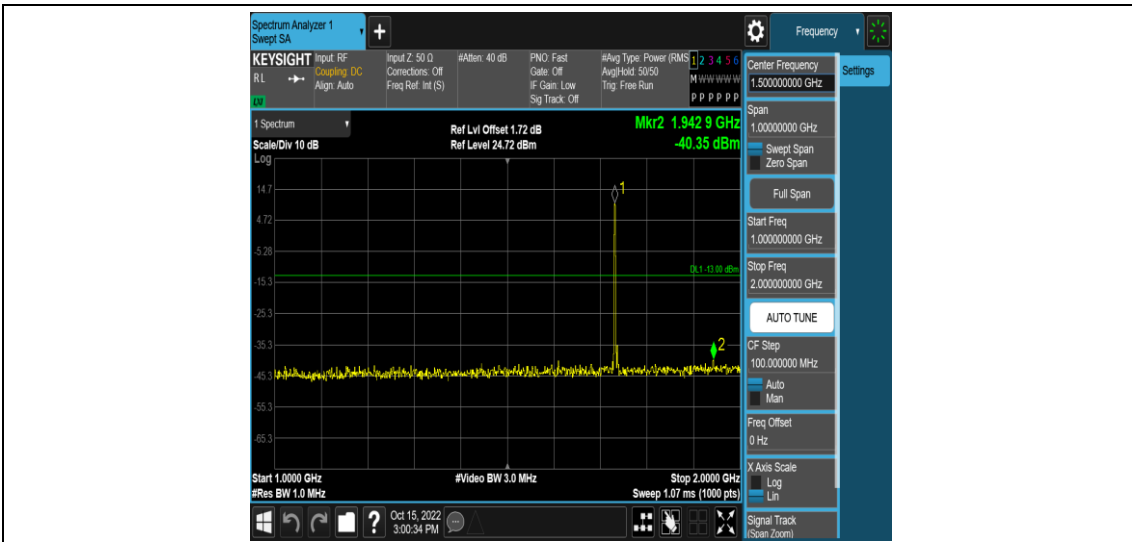

Band4-3MHz-QPSK-19965-1RB#0-Range5:2000~2000MHz

Band4-3MHz-QPSK-20175-1RB#0-Range1:0.009~0.15MHz

Band4-3MHz-QPSK-20175-1RB#0-Range2:0.15~30MHz

Band4-3MHz-QPSK-20175-1RB#0-Range3:30~1000MHz

Band4-3MHz-QPSK-20175-1RB#0-Range4:1000~2000MHz

Band4-3MHz-QPSK-20175-1RB#0-Range5:2000~20000MHz

Band4-3MHz-QPSK-20385-1RB#0-Range1:0.009~0.15MHz

Band4-3MHz-QPSK-20385-1RB#0-Range2:0.15~30MHz

Band4-3MHz-QPSK-20385-1RB#0-Range3:30~1000MHz

Band4-3MHz-QPSK-20385-1RB#0-Range4:1000~2000MHz