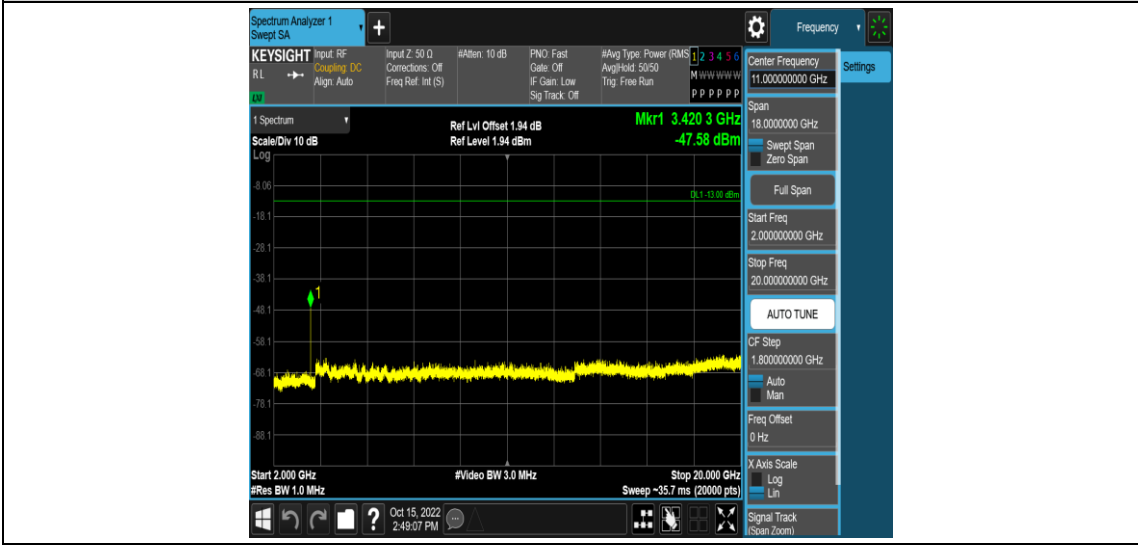

Band4-1.4MHz-QPSK-19957-1RB#0-Range5:2000~20000MHz