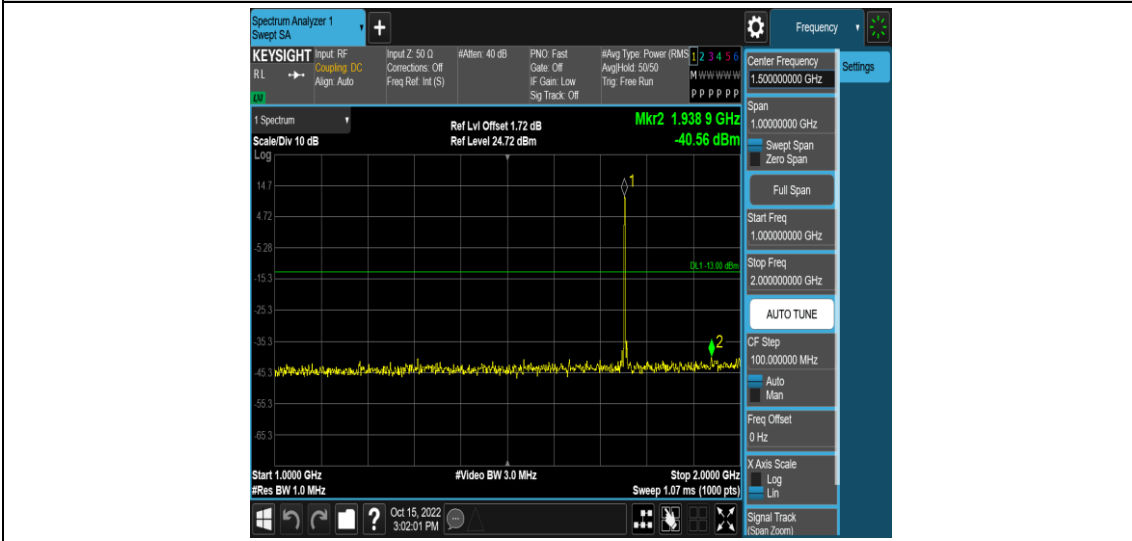

Band4-3MHz-QPSK-19965-1RB#0-Range5:2000~2000MHz

Band4-3MHz-QPSK-20175-1RB#0-Range1:0.009~0.15MHz

Band4-3MHz-QPSK-20175-1RB#0-Range2:0.15~30MHz

Band4-3MHz-QPSK-20175-1RB#0-Range3:30~1000MHz

Band4-3MHz-QPSK-20175-1RB#0-Range4:1000~2000MHz

Band4-3MHz-QPSK-20175-1RB#0-Range5:2000~20000MHz

Band4-3MHz-QPSK-20385-1RB#0-Range1:0.009~0.15MHz

Band4-3MHz-QPSK-20385-1RB#0-Range2:0.15~30MHz

Band4-3MHz-QPSK-20385-1RB#0-Range3:30~1000MHz

Band4-3MHz-QPSK-20385-1RB#0-Range4:1000~2000MHz

Band4-3MHz-QPSK-20385-1RB#0-Range5:2000~2000MHz

Band4-3MHz-16QAM-19965-1RB#0-Range1:0.009~0.15MHz

Band4-3MHz-16QAM-19965-1RB#0-Range2:0.15~30MHz

Band4-3MHz-16QAM-19965-1RB#0-Range3:30~100MHz

Band4-3MHz-16QAM-19965-1RB#0-Range4:1000~2000MHz