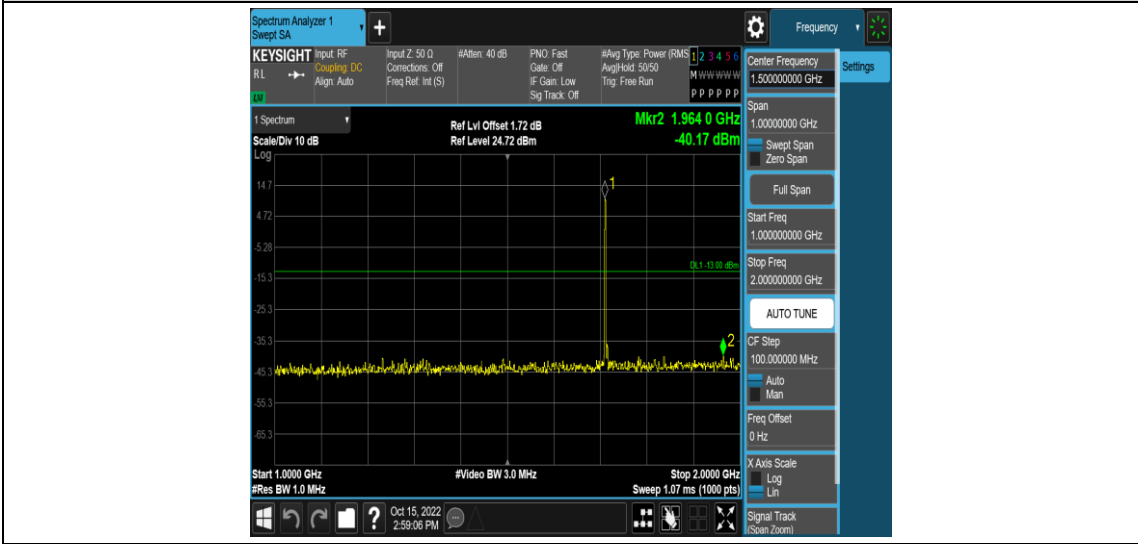

Band4-1.4MHz-16QAM-20393-1RB#0-Range5:2000~20000MHz

Band4-3MHz-QPSK-19965-1RB#0-Range1:0.009~0.15MHz

Band4-3MHz-QPSK-19965-1RB#0-Range2:0.15~30MHz

Band4-3MHz-QPSK-19965-1RB#0-Range3:30~1000MHz

Band4-3MHz-QPSK-19965-1RB#0-Range4:1 000~2000MHz