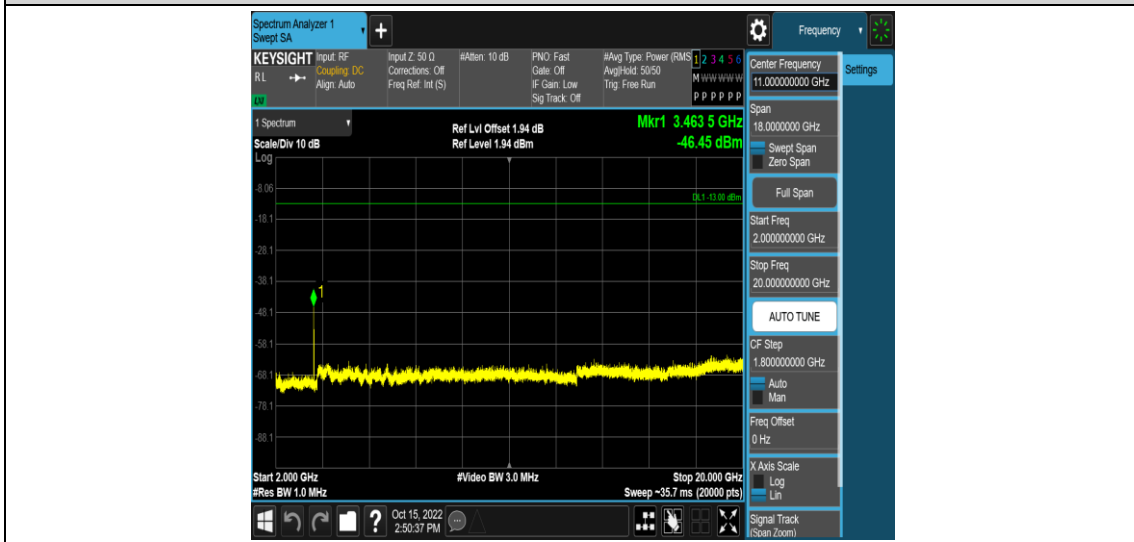

Band4-1.4MHz-QPSK-20175-1RB#0-Range5:2000~20000MHz