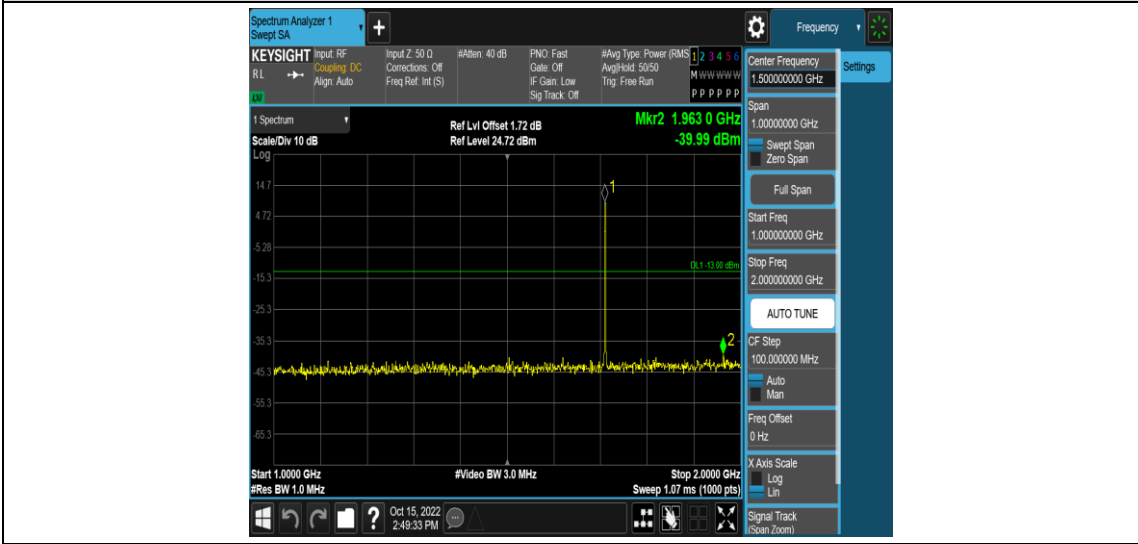

Band4-1.4MHz-QPSK-20393-1RB#0-Range5:2000~20000MHz

Band4-1.4MHz-16QAM-19957-1RB#0-Range1:0.009~0.15MHz

Band4-1.4MHz-16QAM-19957-1RB#0-Range2:0.15~30MHz

Band4-1.4MHz-16QAM-19957-1RB#0-Range3:30~1000MHz

Band4-1.4MHz-16QAM-19957-1RB#0-Range4:1000~2000MHz

Band4-1.4MHz-16QAM-19957-1RB#0-Range5:2000~20000MHz

Band4-1.4MHz-16QAM-20175-1RB#0-Range1:0.009~0.15MHz

Band4-1.4MHz-16QAM-20175-1RB#0-Range2:0.15~30MHz

Band4-1.4MHz-16QAM-20175-1RB#0-Range3:30~1000MHz

Band4-1.4MHz-16QAM-20175-1RB#0-Range4:1000~2000MHz