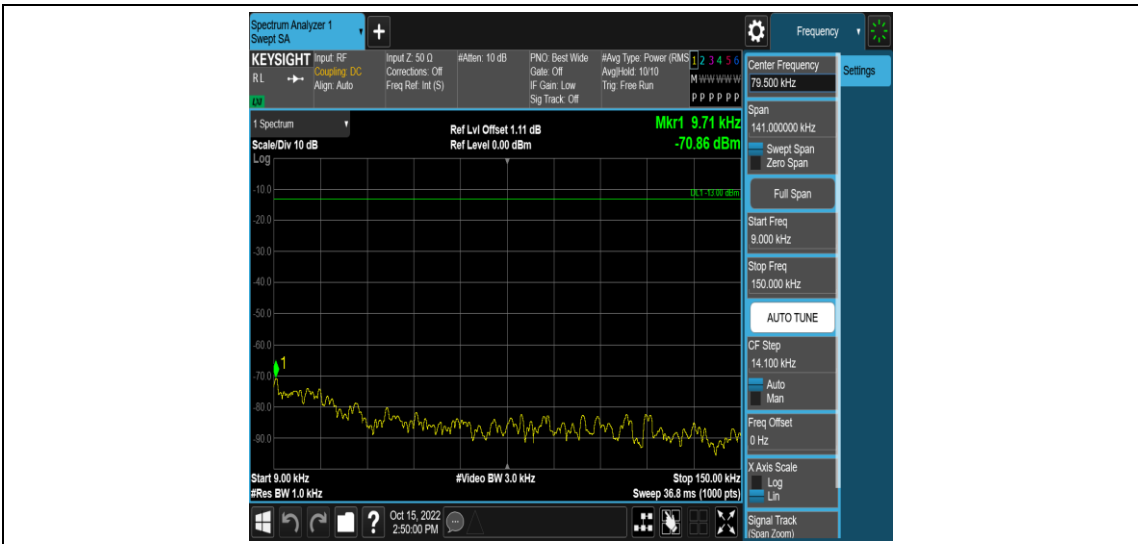

Test Graphs

Band4-1.4MHz-QPSK-19957-1RB#0-Range1:0.009~0.15MHz

Band4-1.4MHz-QPSK-19957-1RB#0-Range2:0.15~30MHz

Band4-1.4MHz-QPSK-19957-1RB#0-Range3:30~1000MHz

Band4-1.4MHz-QPSK-19957-1RB#0-Range4:1000~2000MHz

Band4-1.4MHz-QPSK-19957-1RB#0-Range5:2000~20000MHz

Band4-1.4MHz-QPSK-20175-1RB#0-Range1:0.009~0.15MHz

Band4-1.4MHz-QPSK-20175-1RB#0-Range2:0.15~30MHz

Band4-1.4MHz-QPSK-20175-1RB#0-Range3:30~1000MHz

Band4-1.4MHz-QPSK-20175-1RB#0-Range4:1000~2000MHz