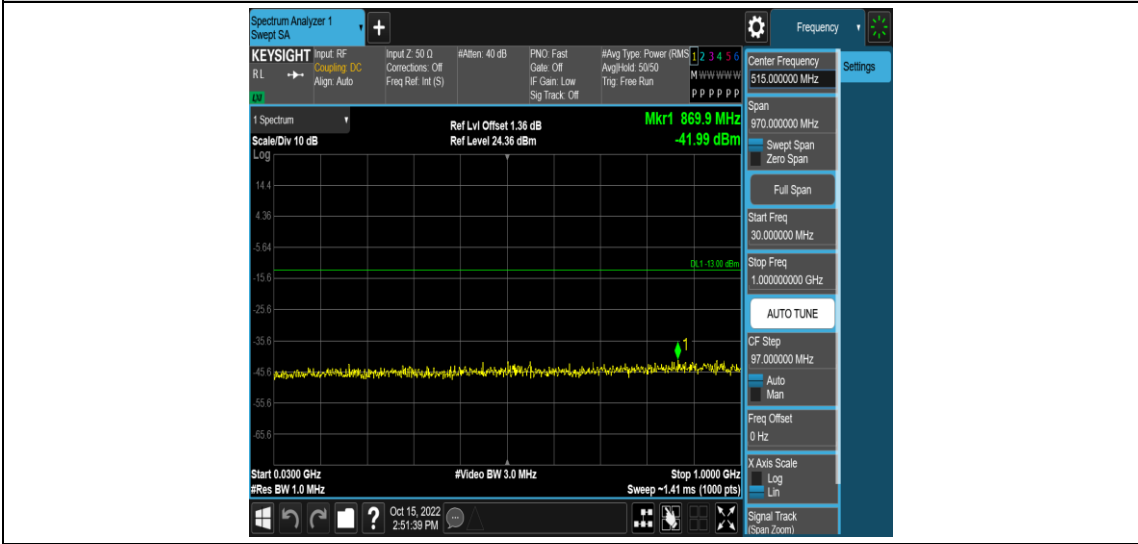

Band4-1.4MHz-QPSK-20175-1RB#0-Range5:2000~20000MHz

Band4-1.4MHz-QPSK-20393-1RB#0-Range1:0.009~0.15MHz

Band4-1.4MHz-QPSK-20393-1RB#0-Range2:0.15~30MHz

Band4-1.4MHz-QPSK-20393-1RB#0-Range3:30~1000MHz

Band4-1.4MHz-QPSK-20393-1RB#0-Range4:1000~2000MHz