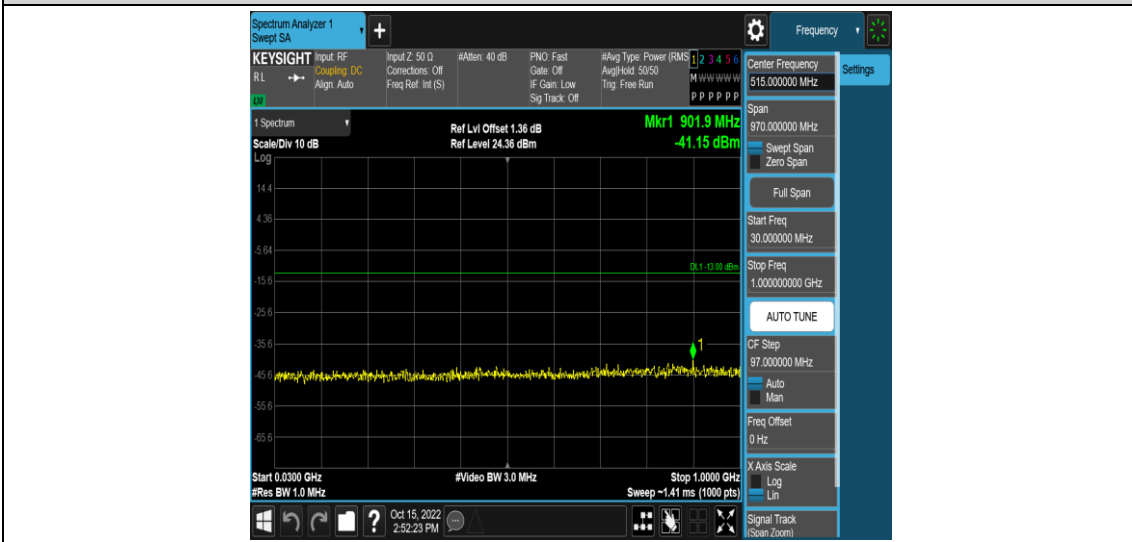

Band4-1.4MHz-16QAM-20175-1RB#0-Range5:2000~20000MHz

Band4-1.4MHz-16QAM-20393-1RB#0-Range1:0.009~0.15MHz

Band4-1.4MHz-16QAM-20393-1RB#0-Range2:0.15~30MHz

Band4-1.4MHz-16QAM-20393-1RB#0-Range3:30~1000MHz

Band4-1.4MHz-16QAM-20393-1RB#0-Range4:1000~2000MHz