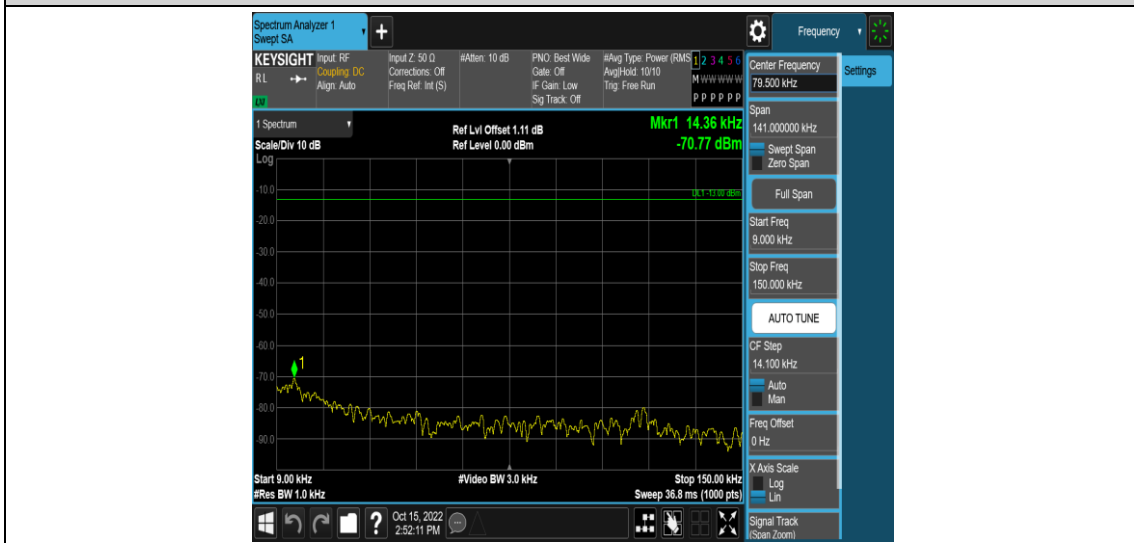

Band4-1.4MHz-16QAM-19957-1RB#0-Range5:2000~20000MHz

Band4-1.4MHz-16QAM-20175-1RB#0-Range1:0.009~0.15MHz

Band4-1.4MHz-16QAM-20175-1RB#0-Range2:0.15~30MHz

Band4-1.4MHz-16QAM-20175-1RB#0-Range3:30~1000MHz

Band4-1.4MHz-16QAM-20175-1RB#0-Range4:1000~2000MHz

Band4-1.4MHz-16QAM-20175-1RB#0-Range5:2000~20000MHz

Band4-1.4MHz-16QAM-20393-1RB#0-Range1:0.009~0.15MHz

Band4-1.4MHz-16QAM-20393-1RB#0-Range2:0.15~30MHz

Band4-1.4MHz-16QAM-20393-1RB#0-Range3:30~1000MHz

Band4-1.4MHz-16QAM-20393-1RB#0-Range4:1000~2000MHz