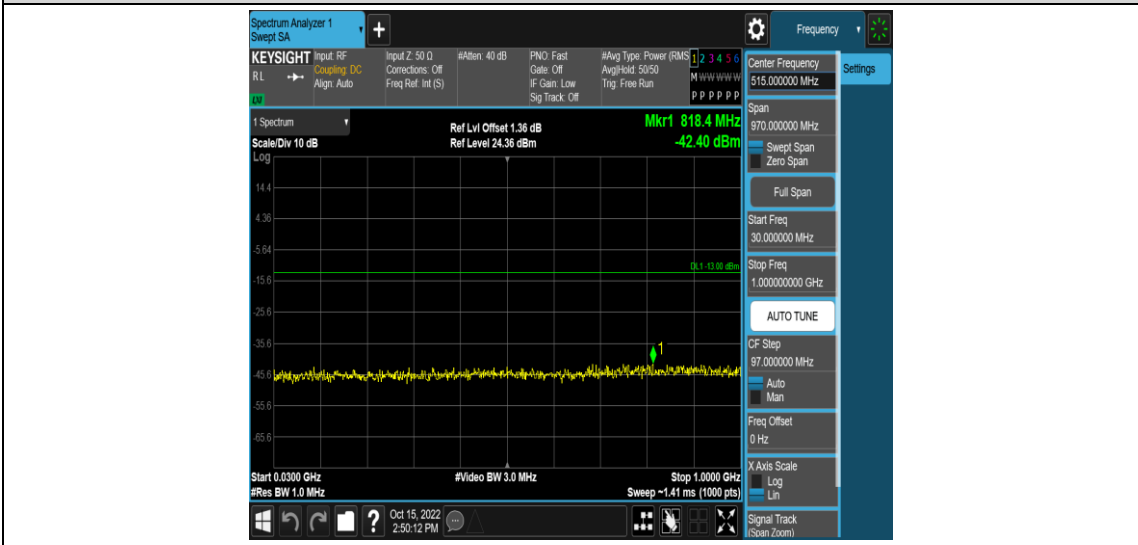

Band4-1.4MHz-QPSK-19957-1RB#0-Range5:2000~20000MHz

Band4-1.4MHz-QPSK-20175-1RB#0-Range1:0.009~0.15MHz

Band4-1.4MHz-QPSK-20175-1RB#0-Range2:0.15~30MHz

Band4-1.4MHz-QPSK-20175-1RB#0-Range3:30~1000MHz

Band4-1.4MHz-QPSK-20175-1RB#0-Range4:1000~2000MHz

Band4-1.4MHz-QPSK-20175-1RB#0-Range5:2000~20000MHz

Band4-1.4MHz-QPSK-20393-1RB#0-Range1:0.009~0.15MHz

Band4-1.4MHz-QPSK-20393-1RB#0-Range2:0.15~30MHz

Band4-1.4MHz-QPSK-20393-1RB#0-Range3:30~1000MHz

Band4-1.4MHz-QPSK-20393-1RB#0-Range4:1000~2000MHz