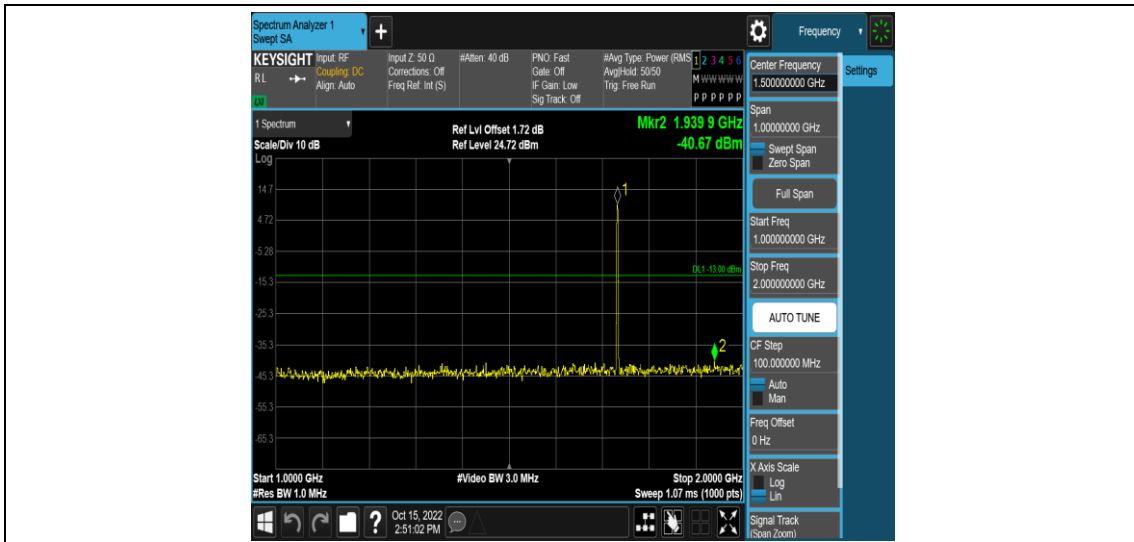

Band4-1.4MHz-16QAM-19957-1RB#0-Range5:2000~20000MHz

Band4-1.4MHz-16QAM-20175-1RB#0-Range1:0.009~0.15MHz

Band4-1.4MHz-16QAM-20175-1RB#0-Range2:0.15~30MHz

Band4-1.4MHz-16QAM-20175-1RB#0-Range3:30~1000MHz

Band4-1.4MHz-16QAM-20175-1RB#0-Range4:1000~2000MHz

Band4-1.4MHz-16QAM-20175-1RB#0-Range5:2000~20000MHz

Band4-1.4MHz-16QAM-20393-1RB#0-Range1:0.009~0.15MHz

Band4-1.4MHz-16QAM-20393-1RB#0-Range2:0.15~30MHz

Band4-1.4MHz-16QAM-20393-1RB#0-Range3:30~1000MHz

Band4-1.4MHz-16QAM-20393-1RB#0-Range4:1000~2000MHz