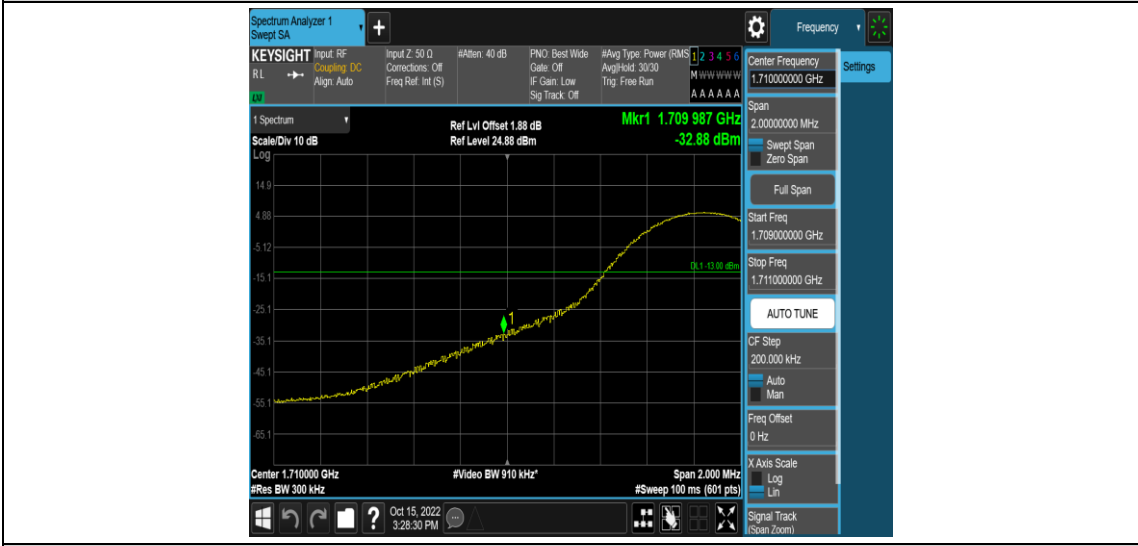

Band4-10MHz-16QAM-20000-1RB#49

Band4-10MHz-16QAM-20000-50RB#0

Band4-10MHz-16QAM-20350-1RB#0

Band4-10MHz-16QAM-20350-1RB#49

Band4-10MHz-16QAM-20350-50RB#0

Band4-15MHz-QPSK-20025-1RB#0

Band4-15MHz-QPSK-20025-1RB#74