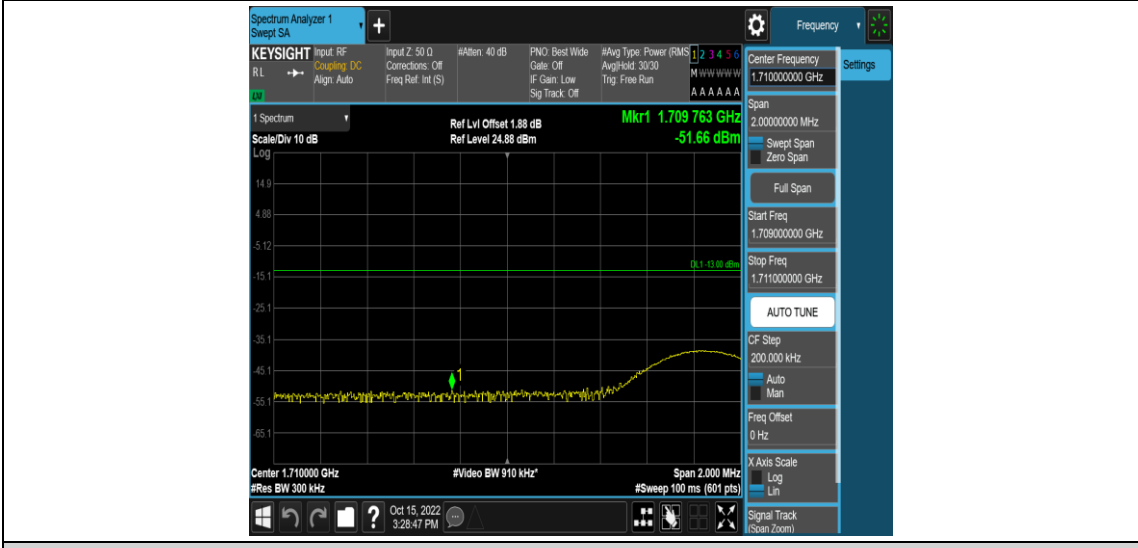

Band4-10MHz-16QAM-20000-1RB#49

Band4-10MHz-16QAM-20000-50RB#0

Band4-10MHz-16QAM-20350-1RB#0

Band4-10MHz-16QAM-20350-1RB#49

Band4-10MHz-16QAM-20350-50RB#0

Band4-15MHz-QPSK-20025-1RB#0

Band4-15MHz-QPSK-20025-1RB#74