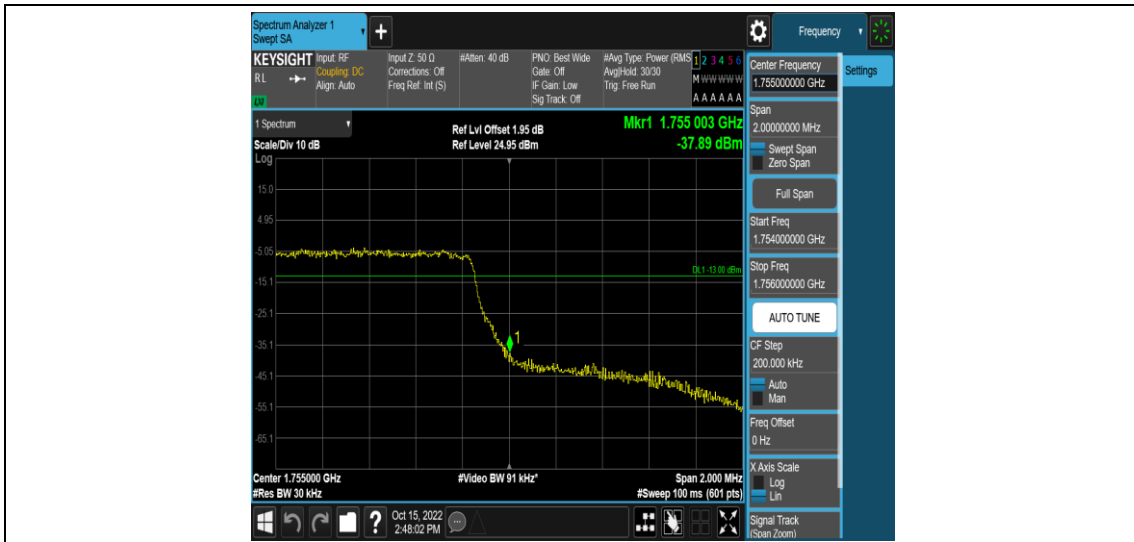

### Test Graphs

Band4-1.4MHz-QPSK-20393-1RB#0

Band4-1.4MHz-QPSK-20393-1RB#5

Band4-1.4MHz-QPSK-20393-6RB#0

Band4-1.4MHz-16QAM-19957-1RB#0

Band4-1.4MHz-16QAM-19957-1RB#5

Band4-1.4MHz-16QAM-19957-6RB#0

Band4-1.4MHz-16QAM-20393-1RB#0