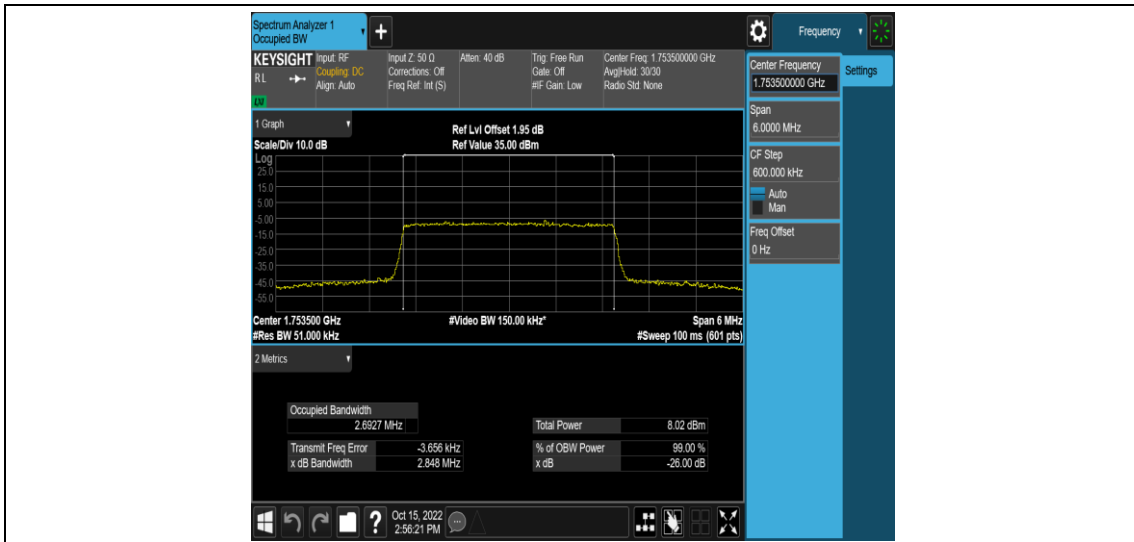

Band4-3MHz-16QAM-20385-15RB#0