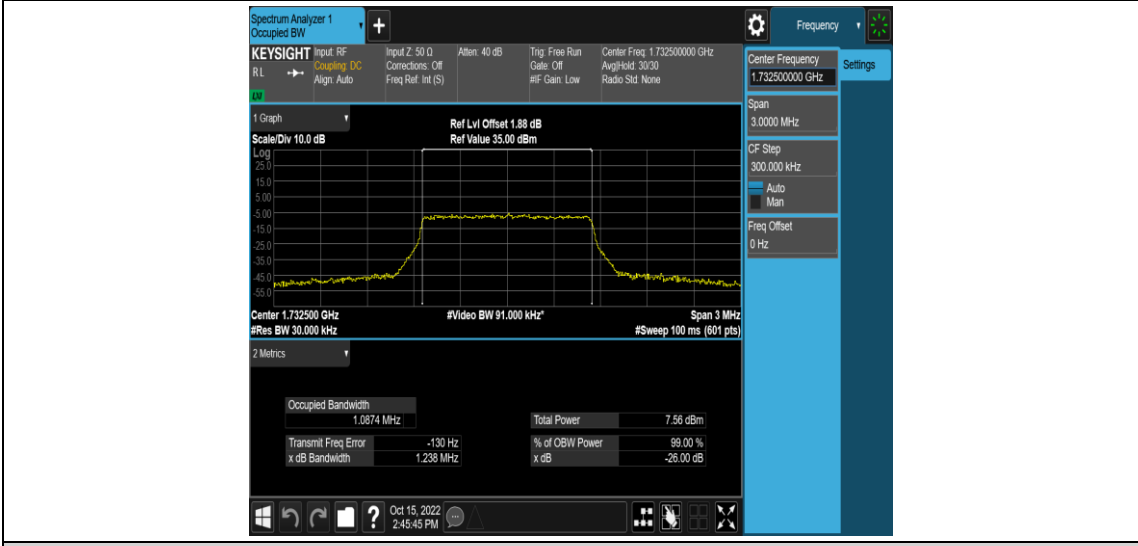

### Test Graphs

Band4-1.4MHz-16QAM-19957-6RB#0

Band4-1.4MHz-16QAM-20175-6RB#0

Band4-1.4MHz-16QAM-20393-6RB#0

Band4-3MHz-QPSK-19965-15RB#0

Band4-3MHz-QPSK-20175-15RB#0

Band4-3MHz-QPSK-20385-15RB#0

Band4-3MHz-16QAM-19965-15RB#0