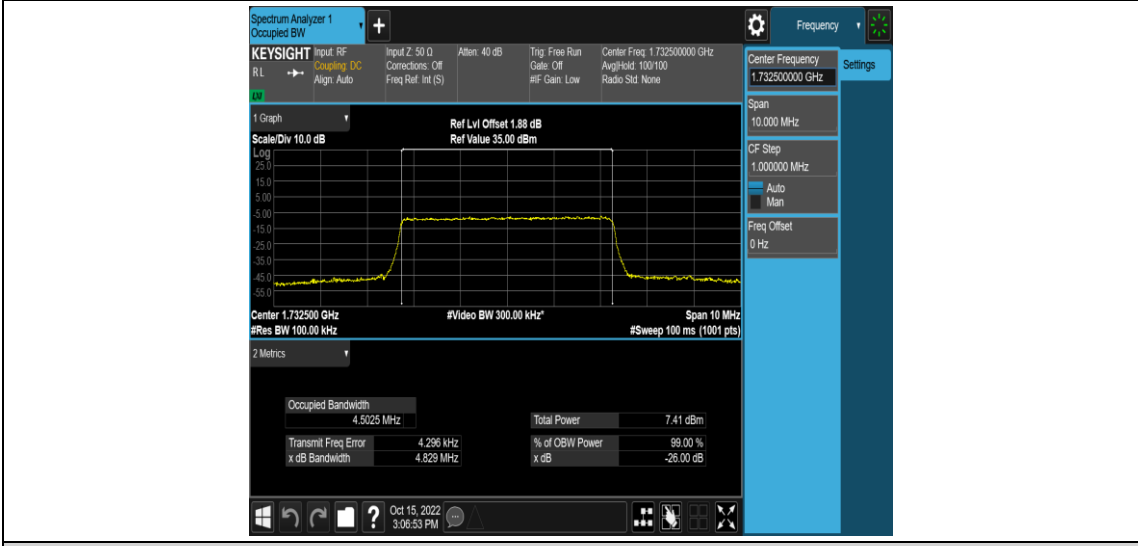

Band4-5MHz-16QAM-20175-25RB#0