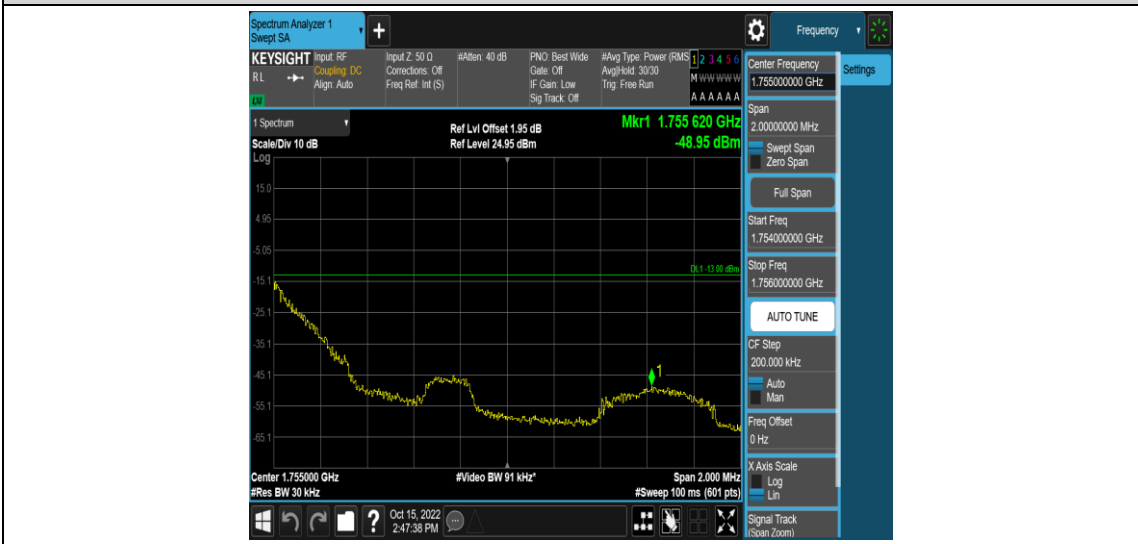

### Test Graphs

Band4-1.4MHz-QPSK-20393-1RB#0

Band4-1.4MHz-QPSK-20393-1RB#5

Band4-1.4MHz-QPSK-20393-6RB#0

Band4-1.4MHz-16QAM-19957-1RB#0

Band4-1.4MHz-16QAM-19957-1RB#5

Band4-1.4MHz-16QAM-19957-6RB#0

Band4-1.4MHz-16QAM-20393-1RB#0