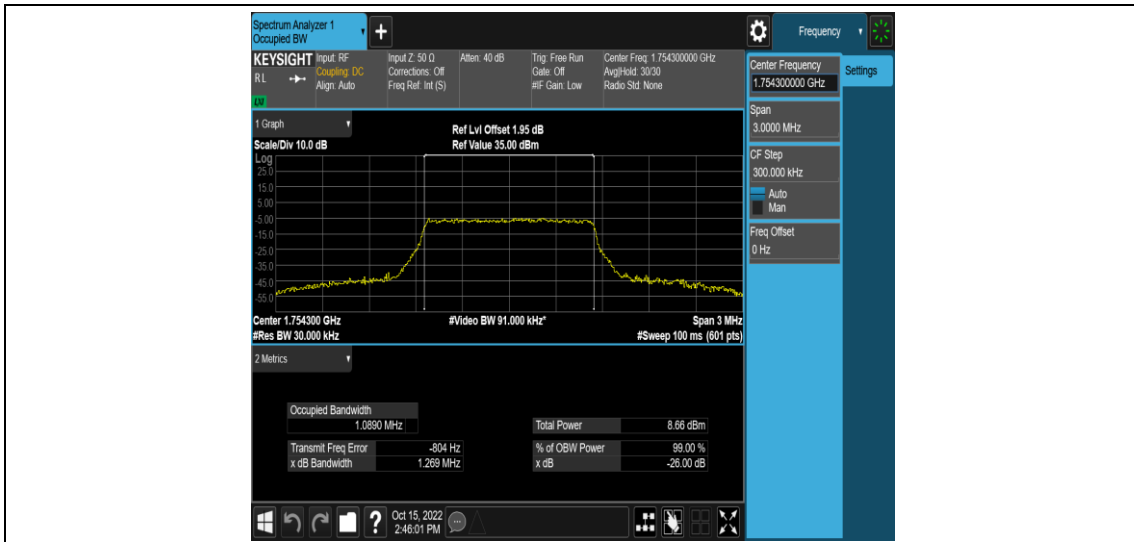

### Test Graphs

Band4-1.4MHz-16QAM-19957-6RB#0

Band4-1.4MHz-16QAM-20175-6RB#0

Band4-1.4MHz-16QAM-20393-6RB#0

Band4-3MHz-QPSK-19965-15RB#0

Band4-3MHz-QPSK-20175-15RB#0

Band4-3MHz-QPSK-20385-15RB#0

Band4-3MHz-16QAM-19965-15RB#0