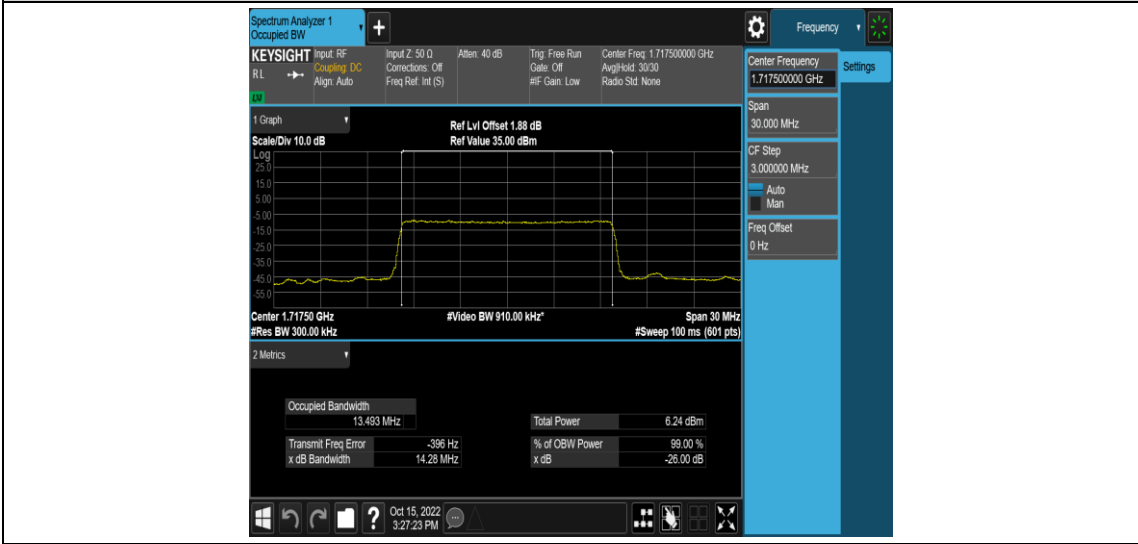

Band4-15MHz-QPSK-20025-75RB#0