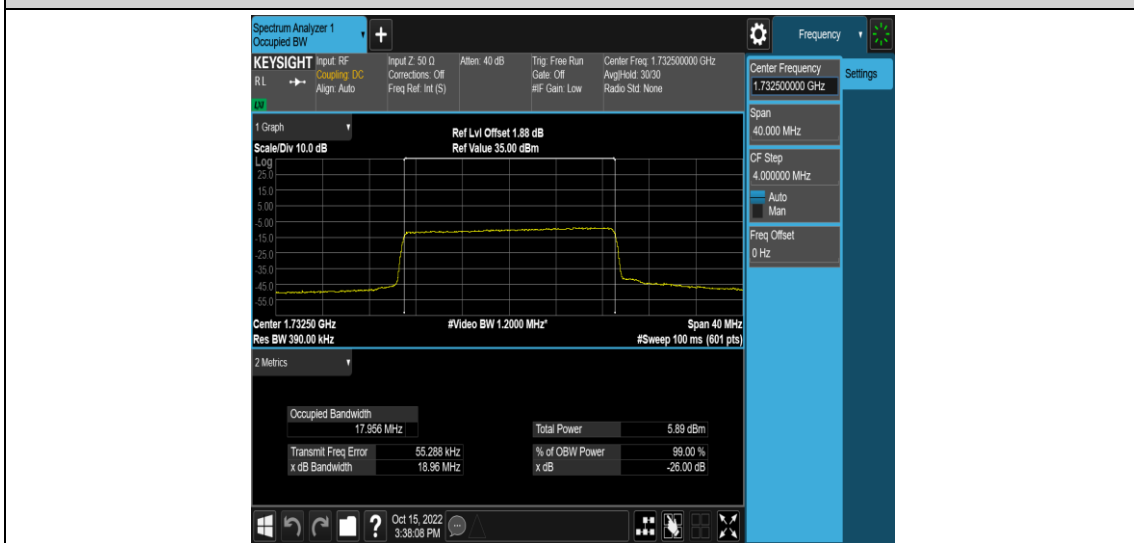

Band4-20MHz-QPSK-20175-100RB#0

Band4-20MHz-QPSK-20300-100RB#0

Band4-20MHz-16QAM-20050-100RB#0

Band4-20MHz-16QAM-20175-100RB#0

Band4-20MHz-16QAM-20300-100RB#0

## Appendix D: Band Edge