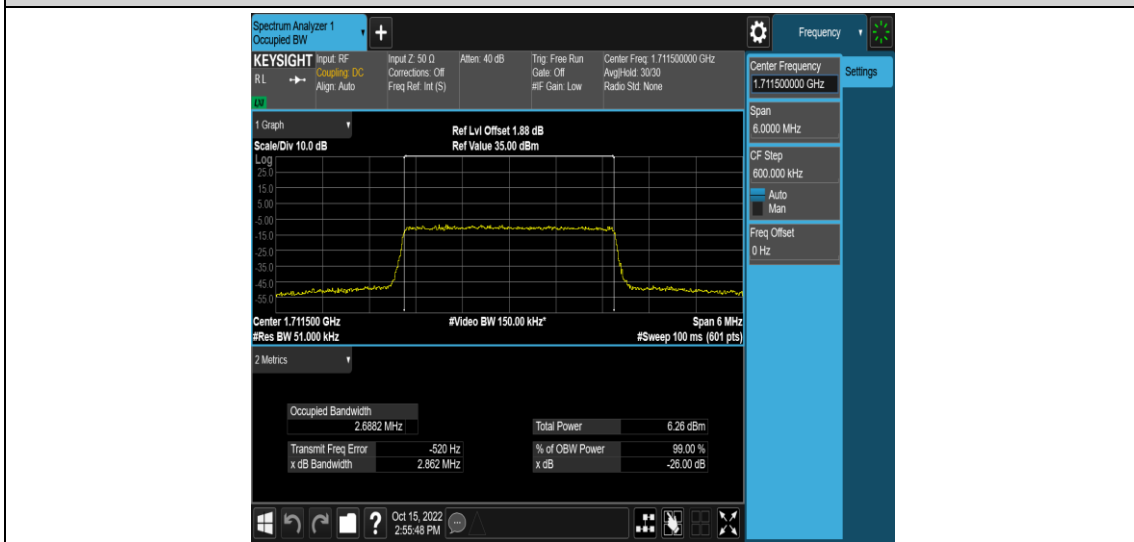

### Test Graphs

Band4-1.4MHz-16QAM-19957-6RB#0

Band4-1.4MHz-16QAM-20175-6RB#0

Band4-1.4MHz-16QAM-20393-6RB#0

Band4-3MHz-QPSK-19965-15RB#0

Band4-3MHz-QPSK-20175-15RB#0

Band4-3MHz-QPSK-20385-15RB#0

Band4-3MHz-16QAM-19965-15RB#0