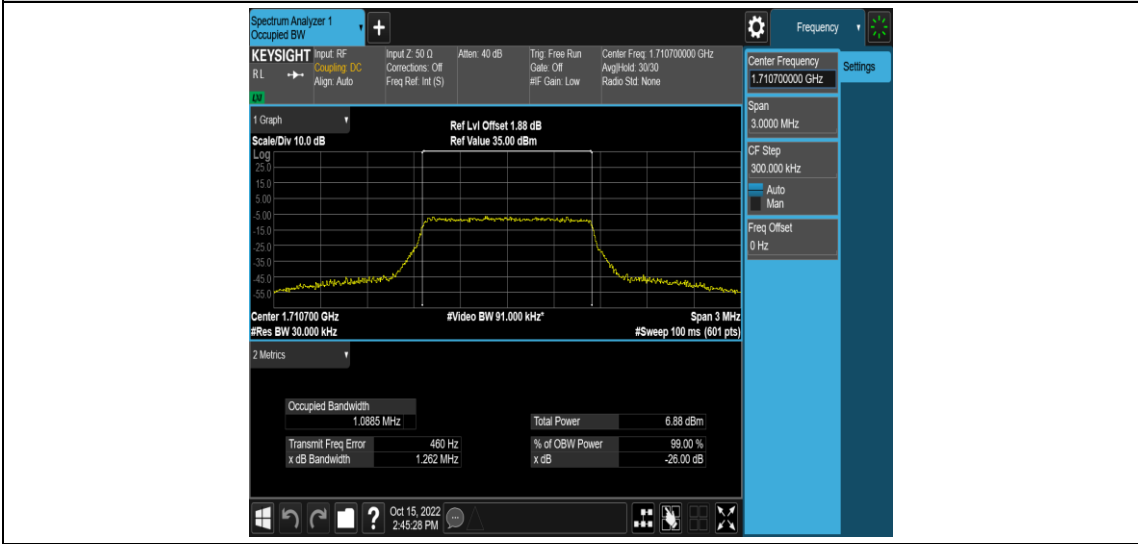

Band4	20MHz	16QAM	20050	100RB#0	17.994	18.98	PASS
Band4	20MHz	16QAM	20175	100RB#0	17.956	18.96	PASS
Band4	20MHz	16QAM	20300	100RB#0	17.934	18.94	PASS

### Test Graphs

Band4-1.4MHz-16QAM-19957-6RB#0

Band4-1.4MHz-16QAM-20175-6RB#0

Band4-1.4MHz-16QAM-20393-6RB#0

Band4-3MHz-QPSK-19965-15RB#0

Band4-3MHz-QPSK-20175-15RB#0

Band4-3MHz-QPSK-20385-15RB#0

Band4-3MHz-16QAM-19965-15RB#0