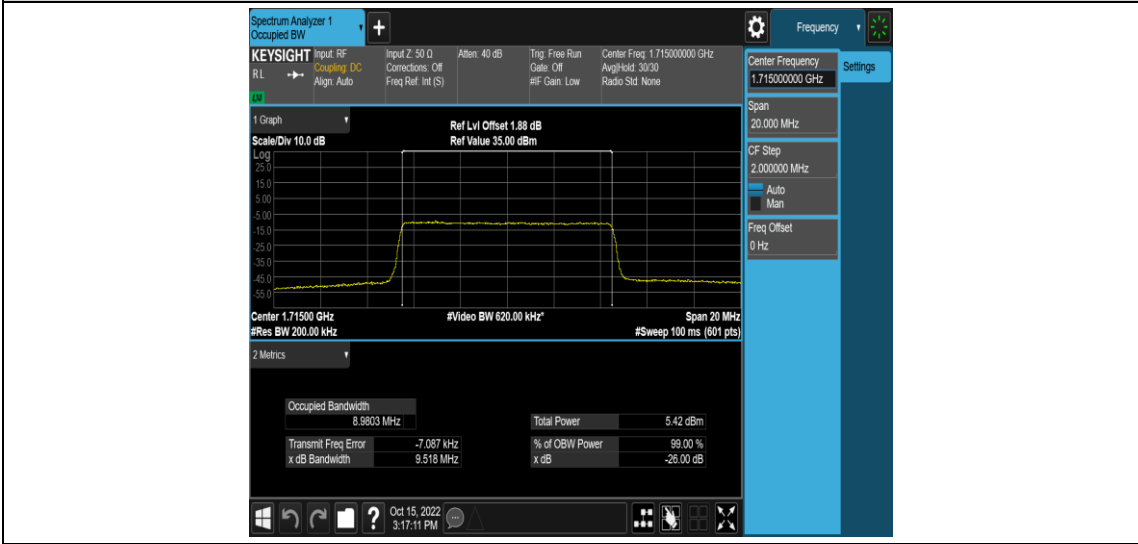

Band4-5MHz-16QAM-20375-25RB#0

Band4-10MHz-QPSK-20000-50RB#0

Band4-10MHz-QPSK-20175-50RB#0

Band4-10MHz-QPSK-20350-50RB#0

Band4-10MHz-16QAM-20000-50RB#0

Band4-10MHz-16QAM-20175-50RB#0

Band4-10MHz-16QAM-20350-50RB#0