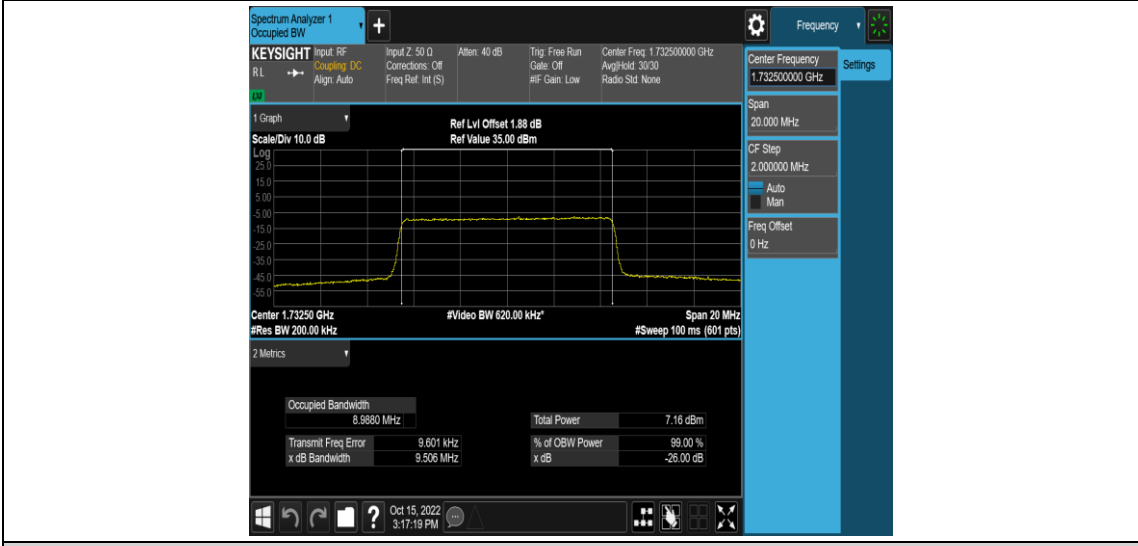

Band4-10MHz-QPSK-20175-50RB#0