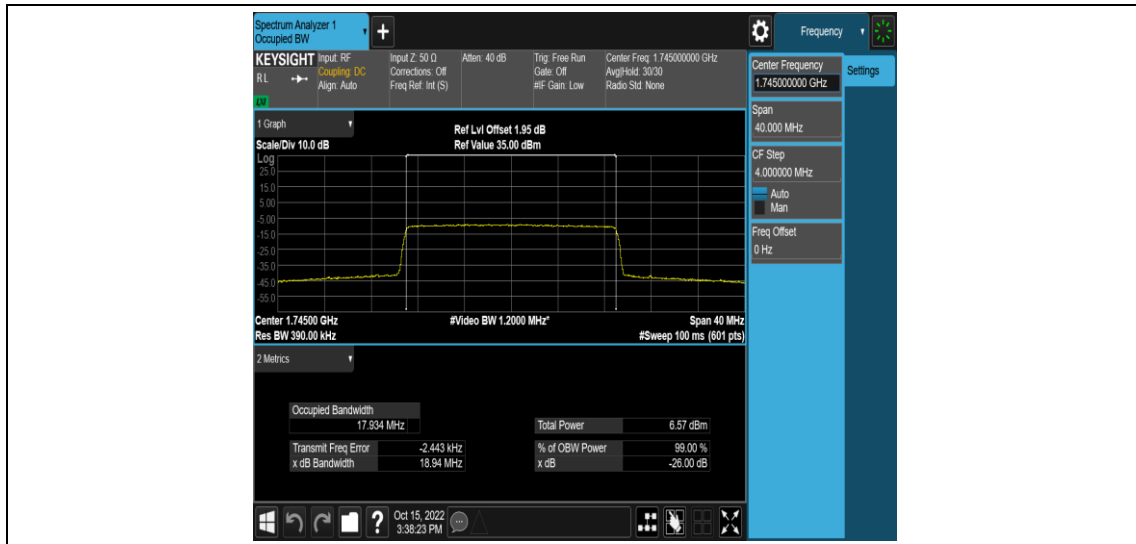

Band4-20MHz-QPSK-20175-100RB#0

Band4-20MHz-QPSK-20300-100RB#0

Band4-20MHz-16QAM-20050-100RB#0

Band4-20MHz-16QAM-20175-100RB#0

Band4-20MHz-16QAM-20300-100RB#0

## Appendix D: Band Edge