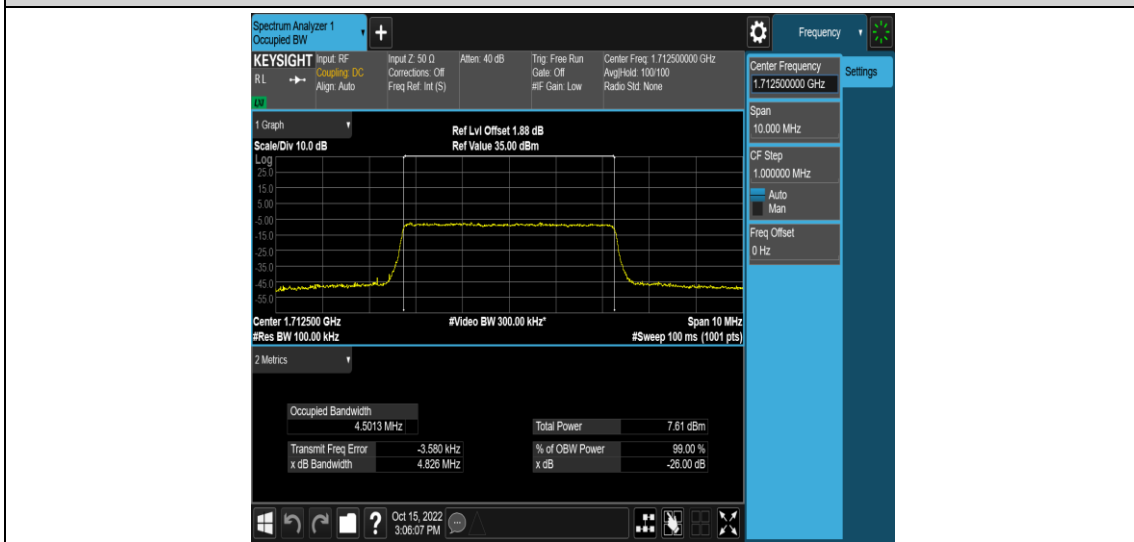

Band4-5MHz-QPSK-19975-25RB#0