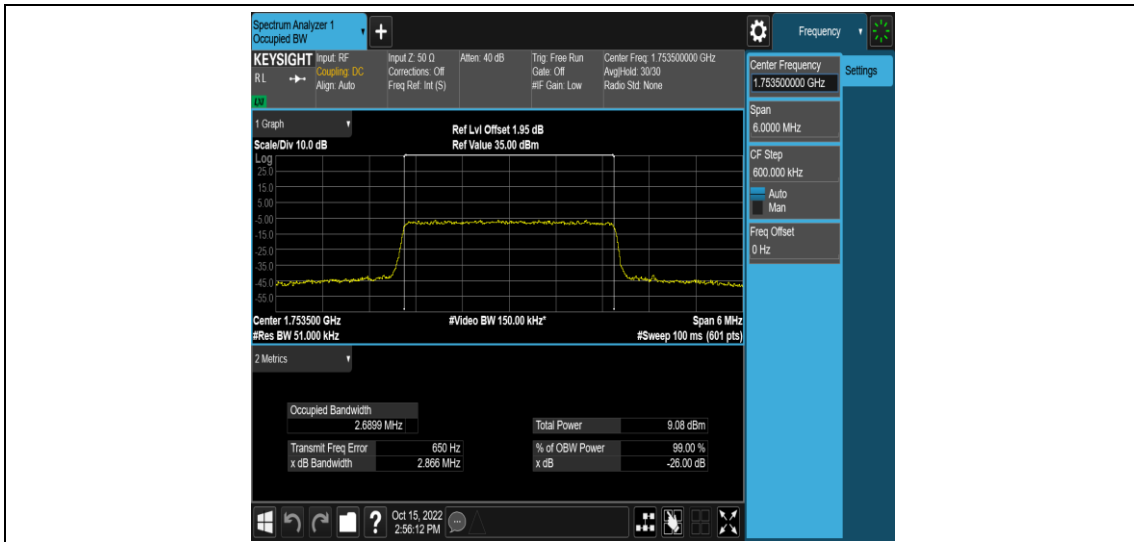

### Test Graphs

Band4-1.4MHz-16QAM-19957-6RB#0

Band4-1.4MHz-16QAM-20175-6RB#0

Band4-1.4MHz-16QAM-20393-6RB#0

Band4-3MHz-QPSK-19965-15RB#0

Band4-3MHz-QPSK-20175-15RB#0

Band4-3MHz-QPSK-20385-15RB#0

Band4-3MHz-16QAM-19965-15RB#0