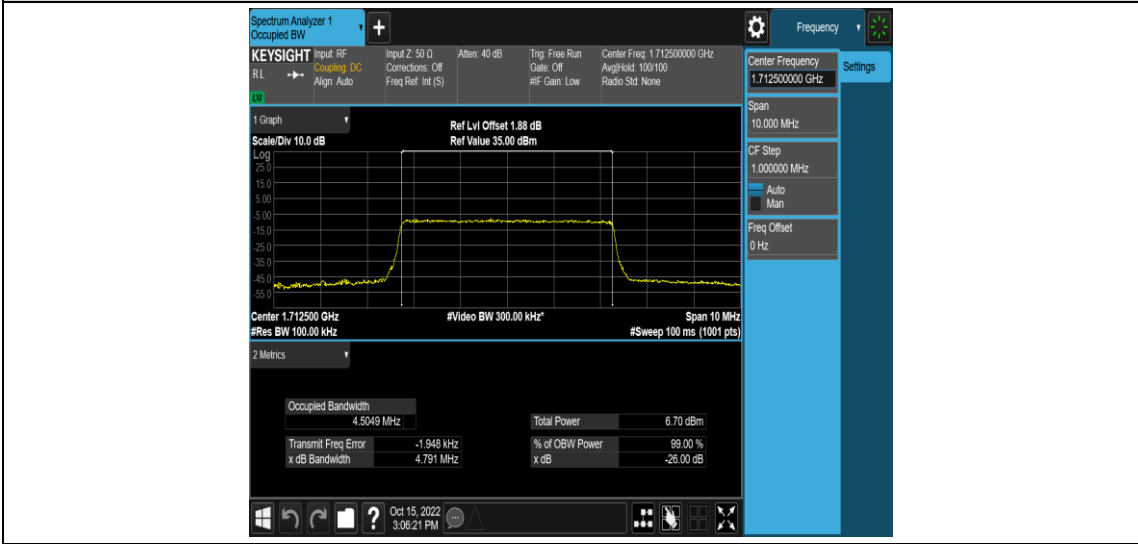

Band4-5MHz-16QAM-19975-25RB#0