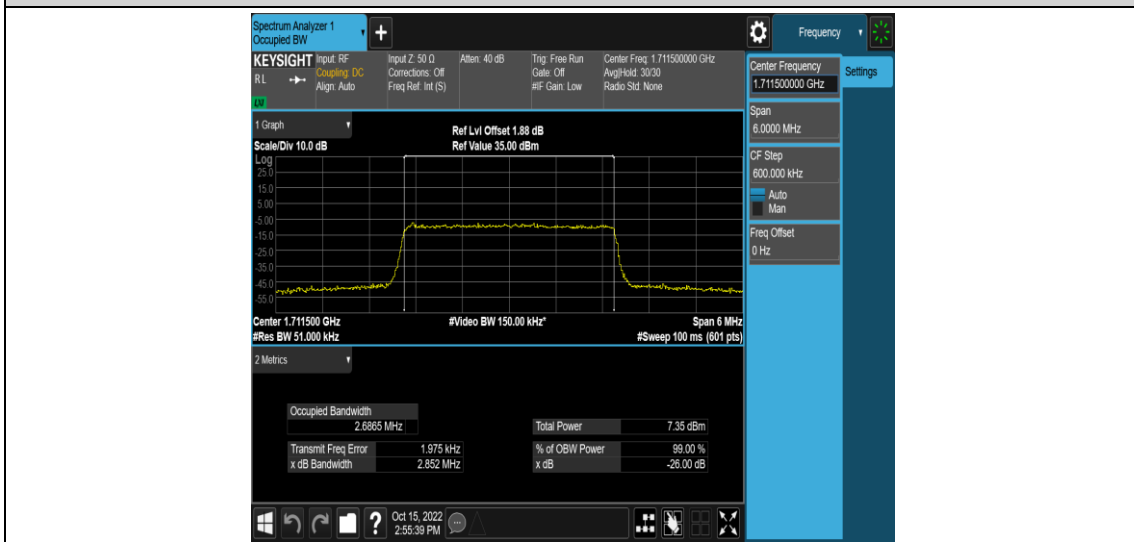

### Test Graphs

Band4-1.4MHz-16QAM-19957-6RB#0

Band4-1.4MHz-16QAM-20175-6RB#0

Band4-1.4MHz-16QAM-20393-6RB#0

Band4-3MHz-QPSK-19965-15RB#0

Band4-3MHz-QPSK-20175-15RB#0

Band4-3MHz-QPSK-20385-15RB#0

Band4-3MHz-16QAM-19965-15RB#0