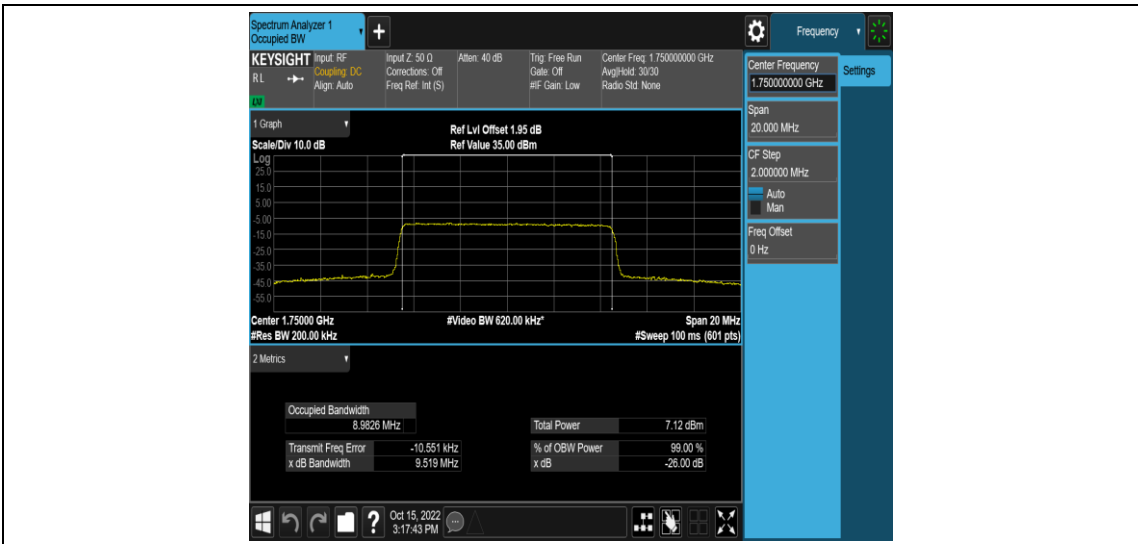

Band4-5MHz-16QAM-20375-25RB#0

Band4-10MHz-QPSK-20000-50RB#0

Band4-10MHz-QPSK-20175-50RB#0

Band4-10MHz-QPSK-20350-50RB#0

Band4-10MHz-16QAM-20000-50RB#0

Band4-10MHz-16QAM-20175-50RB#0

Band4-10MHz-16QAM-20350-50RB#0