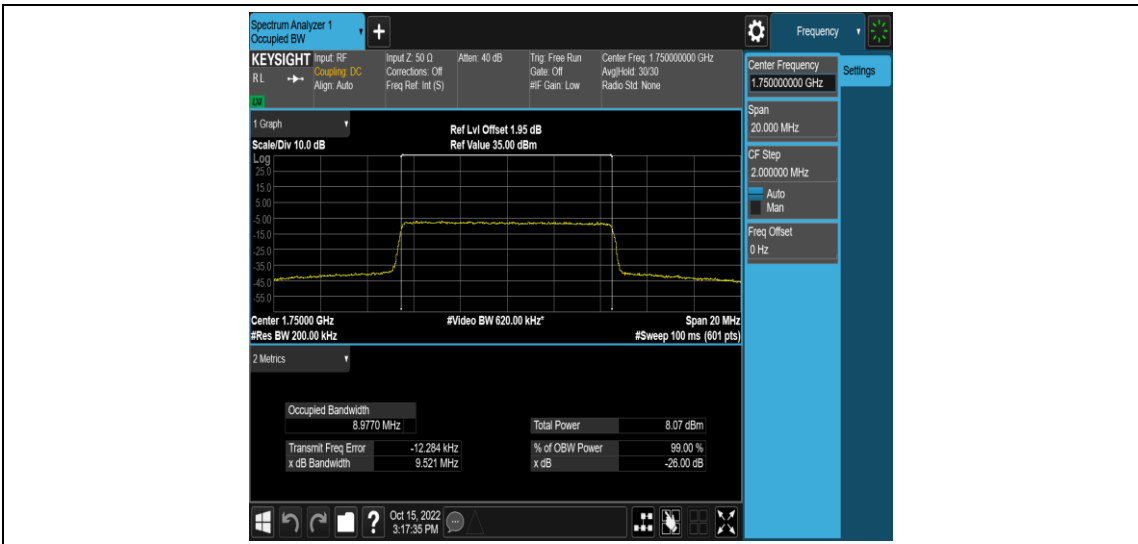

Band4-5MHz-16QAM-20375-25RB#0

Band4-10MHz-QPSK-20000-50RB#0

Band4-10MHz-QPSK-20175-50RB#0

Band4-10MHz-QPSK-20350-50RB#0

Band4-10MHz-16QAM-20000-50RB#0

Band4-10MHz-16QAM-20175-50RB#0

Band4-10MHz-16QAM-20350-50RB#0