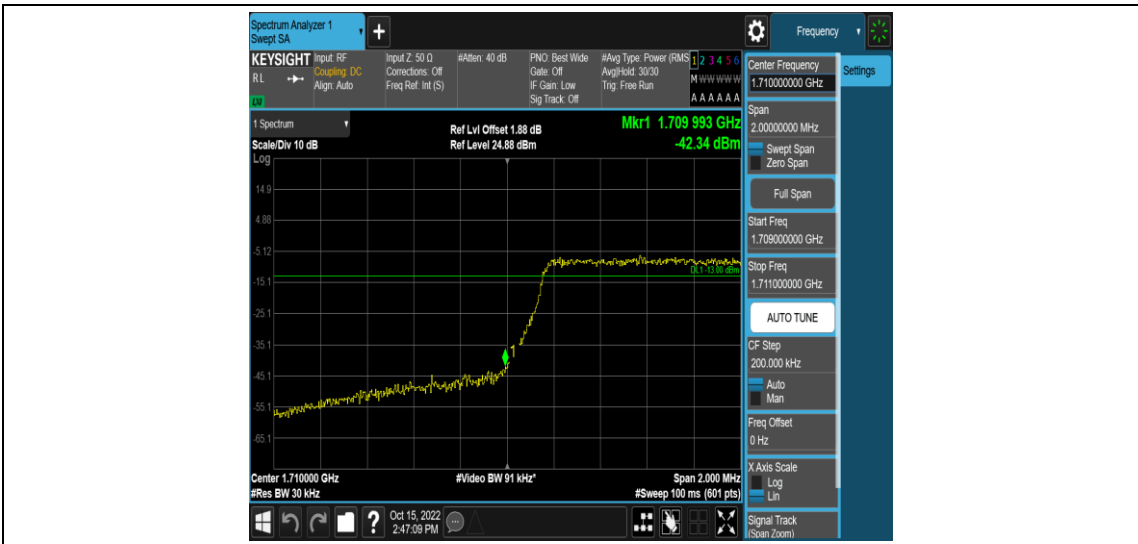

### Test Graphs

Band4-1.4MHz-QPSK-20393-1RB#0

Band4-1.4MHz-QPSK-20393-1RB#5

Band4-1.4MHz-QPSK-20393-6RB#0

Band4-1.4MHz-16QAM-19957-1RB#0

Band4-1.4MHz-16QAM-19957-1RB#5

Band4-1.4MHz-16QAM-19957-6RB#0

Band4-1.4MHz-16QAM-20393-1RB#0