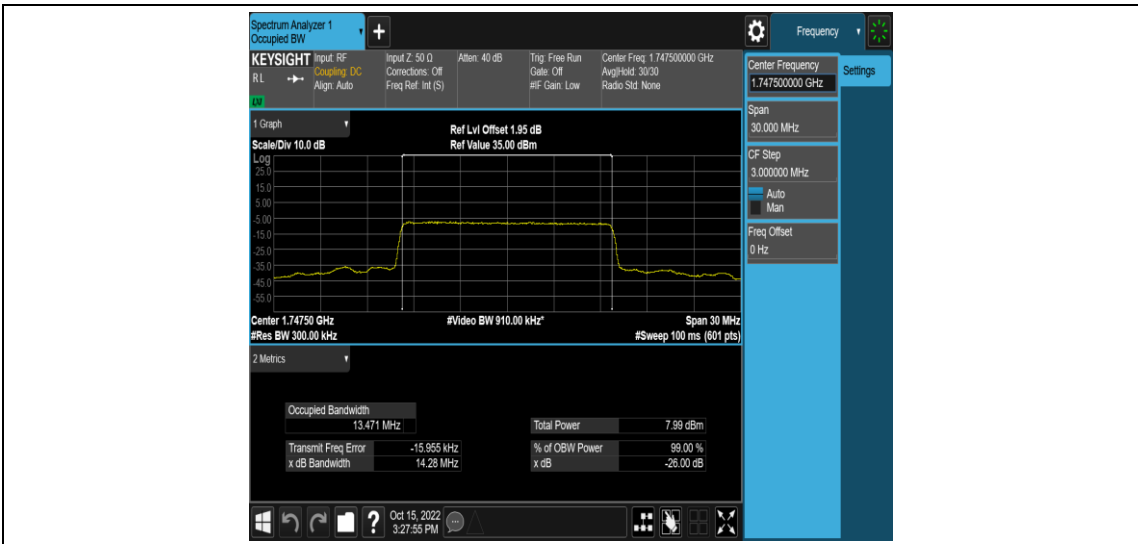

Band4-15MHz-QPSK-20325-75RB#0