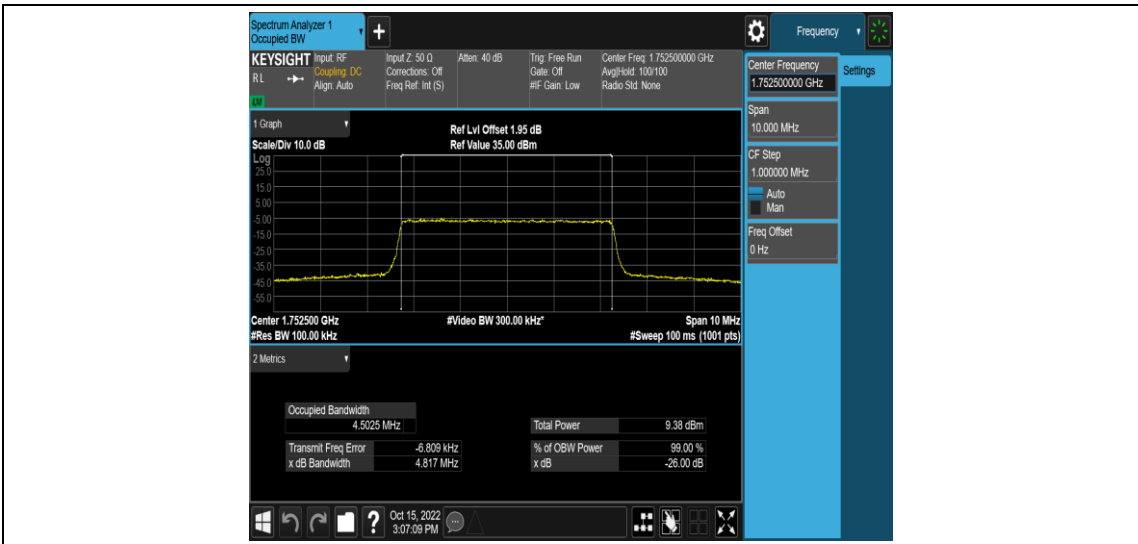

Band4-5MHz-QPSK-20375-25RB#0