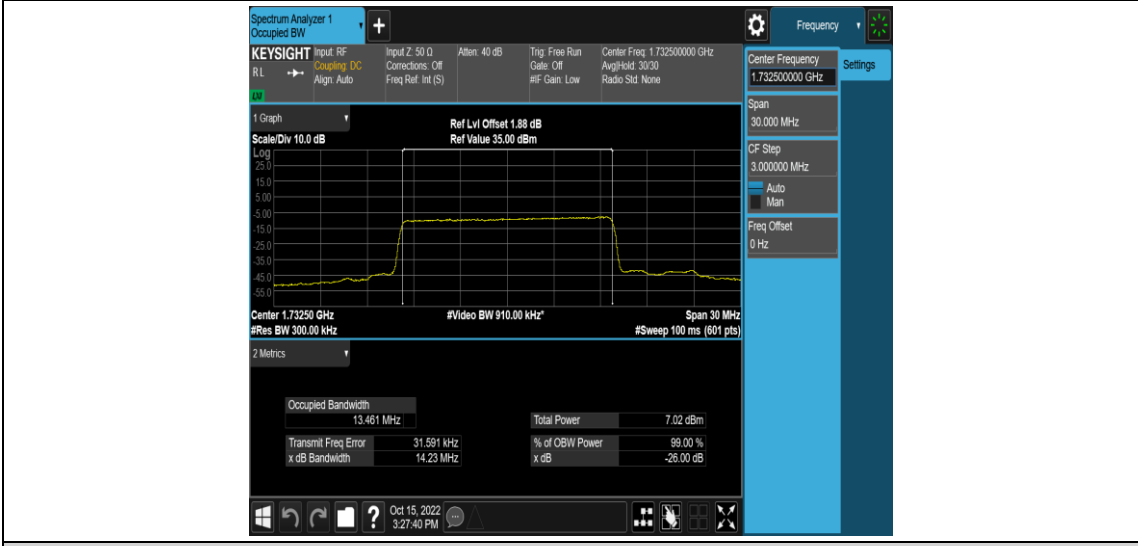

Band4-15MHz-QPSK-20175-75RB#0