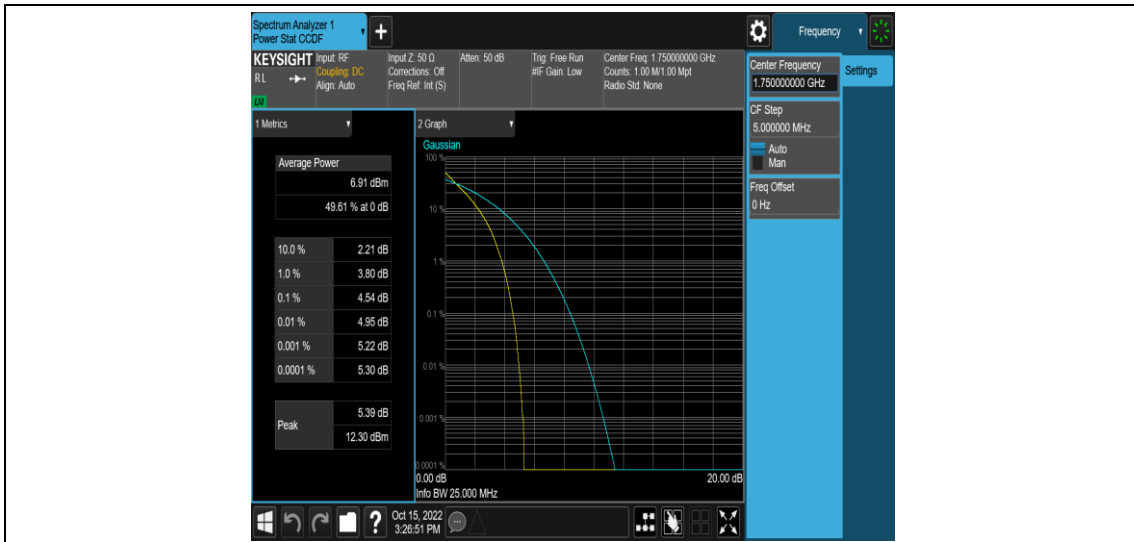

Band4-5MHz-16QAM-20375-1RB#0

Band4-5MHz-16QAM-20375-25RB#0

Band4-10MHz-QPSK-20000-1RB#0

Band4-10MHz-QPSK-20000-50RB#0

Band4-10MHz-QPSK-20175-1RB#0

Band4-10MHz-QPSK-20175-50RB#0

Band4-10MHz-QPSK-20350-1RB#0

Band4-10MHz-QPSK-20350-50RB#0