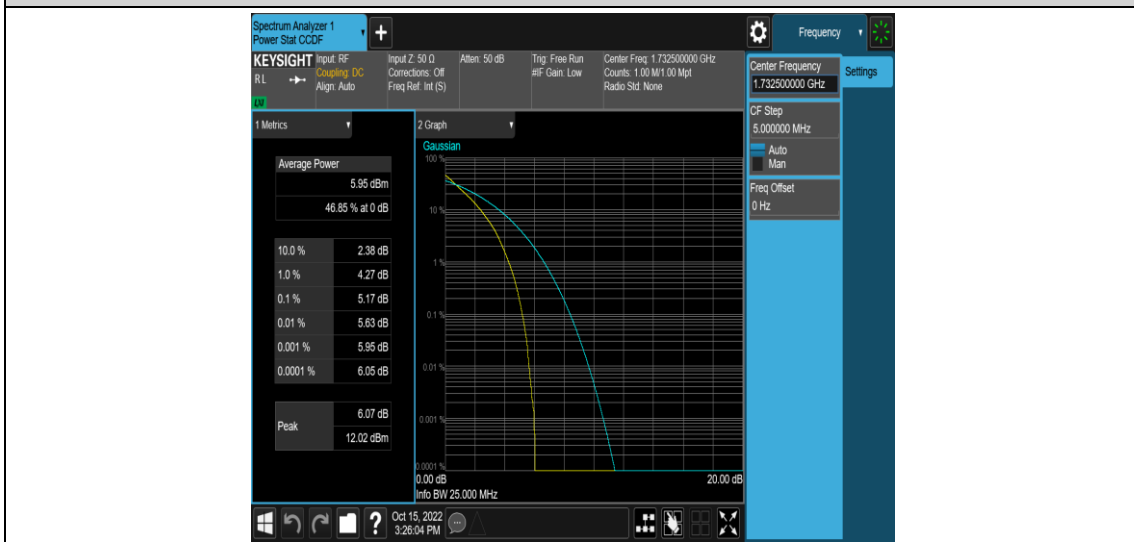

Band4-5MHz-16QAM-20375-1RB#0

Band4-5MHz-16QAM-20375-25RB#0

Band4-10MHz-QPSK-20000-1RB#0

Band4-10MHz-QPSK-20000-50RB#0

Band4-10MHz-QPSK-20175-1RB#0

Band4-10MHz-QPSK-20175-50RB#0

Band4-10MHz-QPSK-20350-1RB#0

Band4-10MHz-QPSK-20350-50RB#0