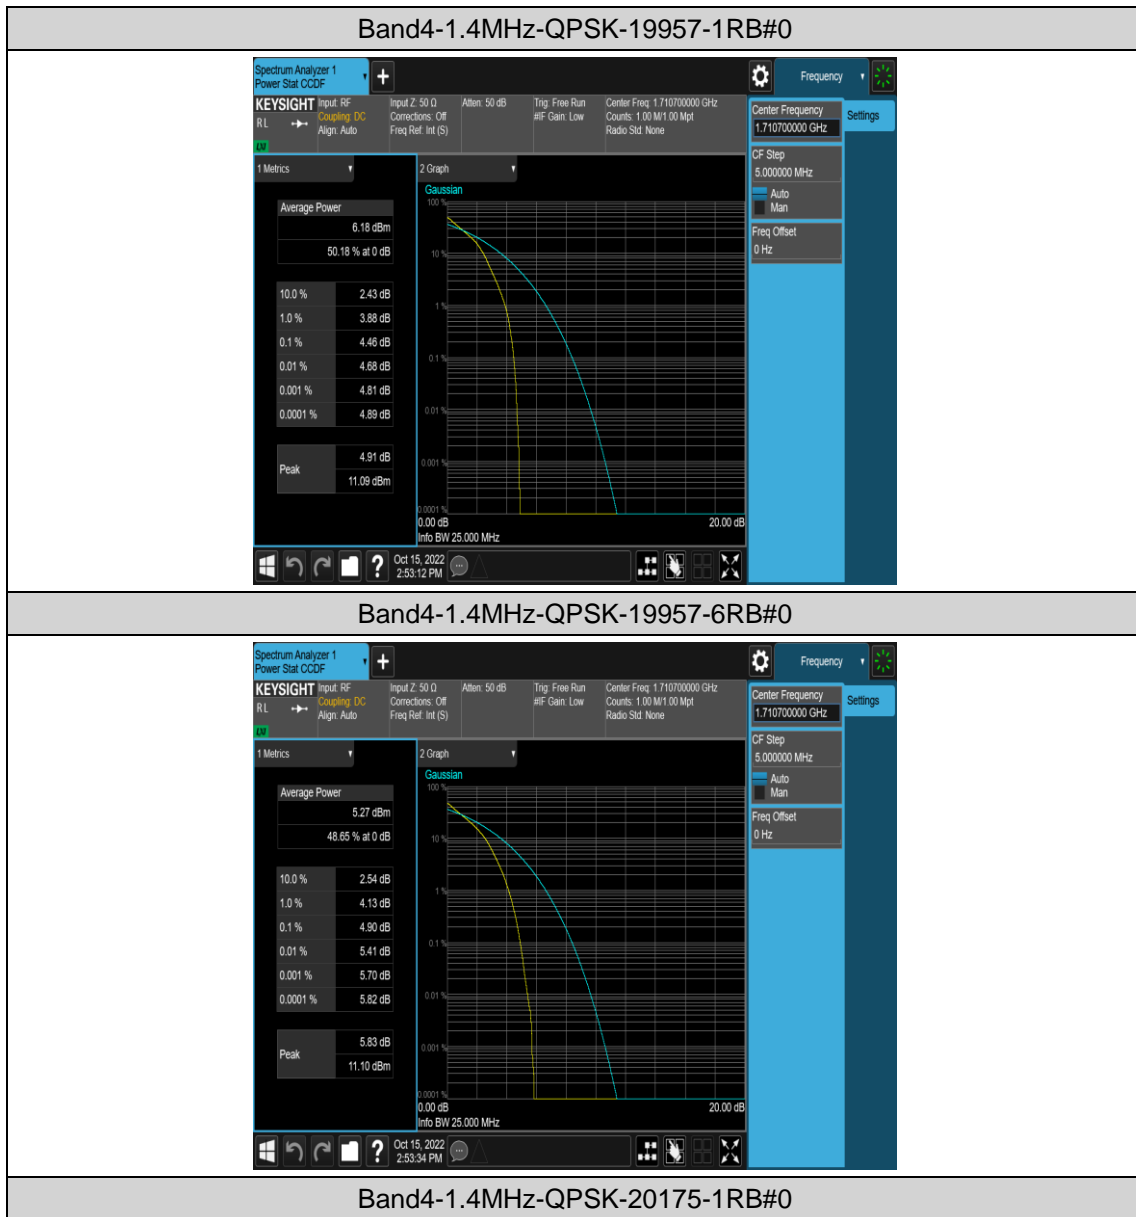

Test Graphs