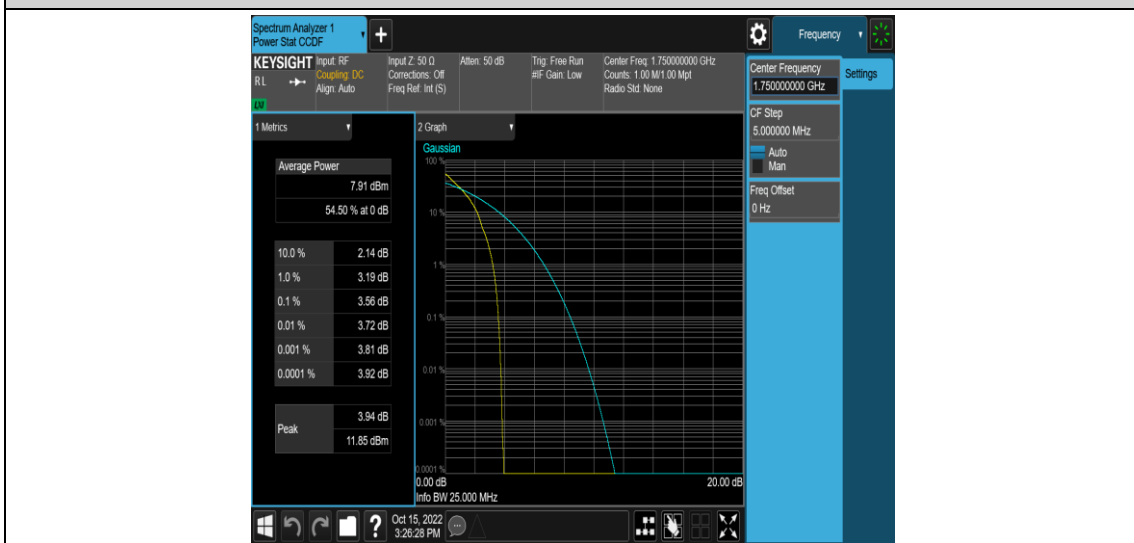

Band4-5MHz-16QAM-20375-1RB#0

Band4-5MHz-16QAM-20375-25RB#0

Band4-10MHz-QPSK-20000-1RB#0

Band4-10MHz-QPSK-20000-50RB#0

Band4-10MHz-QPSK-20175-1RB#0

Band4-10MHz-QPSK-20175-50RB#0

Band4-10MHz-QPSK-20350-1RB#0

Band4-10MHz-QPSK-20350-50RB#0