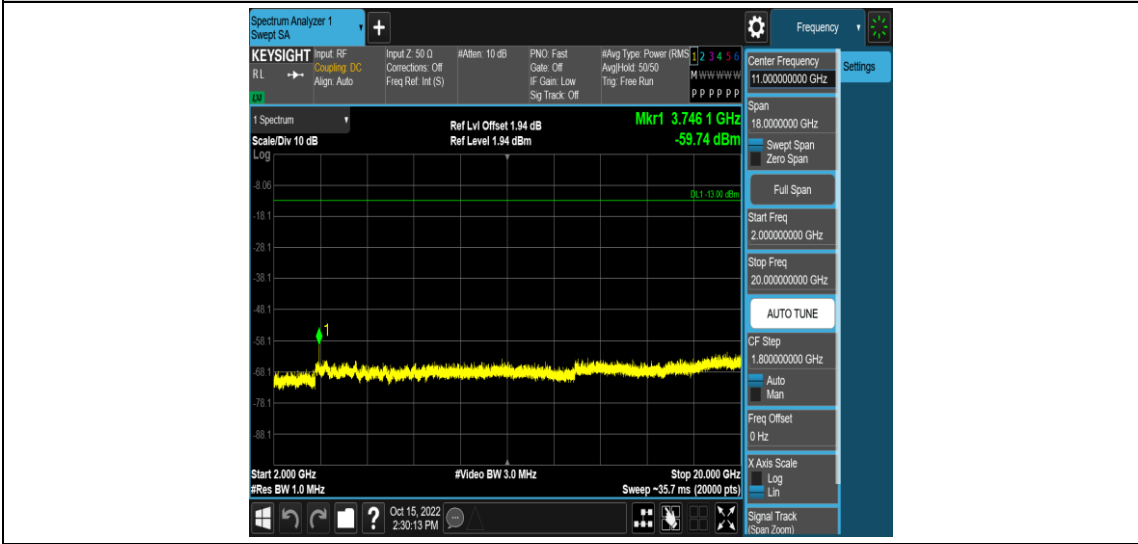

Band2-15MHz-16QAM-18900-1RB#0-Range5:2000~20000MHz

Band2-15MHz-16QAM-19125-1RB#0-Range1:0.009~0.15MHz