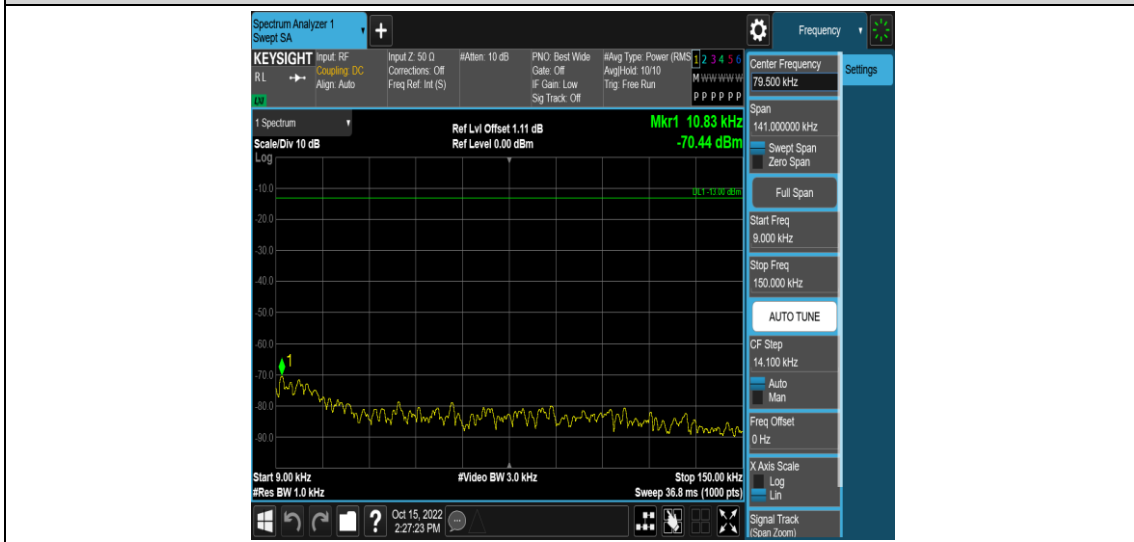

Band2-10MHz-16QAM-18900-1RB#0-Range5:2000~20000MHz

Band2-10MHz-16QAM-19150-1RB#0-Range1:0.009~0.15MHz

Band2-10MHz-16QAM-19150-1RB#0-Range2:0.15~30MHz

Band2-10MHz-16QAM-19150-1RB#0-Range3:30~1000MHz

Band2-10MHz-16QAM-19150-1RB#0-Range4:1000~2000MHz

Band2-10MHz-16QAM-19150-1RB#0-Range5:2000~20000MHz

Band2-15MHz-QPSK-18675-1RB#0-Range1:0.009~0.15MHz

Band2-15MHz-QPSK-18675-1RB#0-Range2:0.15~30MHz

Band2-15MHz-QPSK-18675-1RB#0-Range3:30~100MHz

Band2-15MHz-QPSK-18675-1RB#0-Range4:1000~2000MHz

Band2-15MHz-QPSK-18675-1RB#0-Range5:2000~20000MHz

Band2-15MHz-QPSK-18900-1RB#0-Range1:0.009~0.15MHz

Band2-15MHz-QPSK-18900-1RB#0-Range2:0.15~30MHz

Band2-15MHz-QPSK-18900-1RB#0-Range3:30~100MHz

Band2-15MHz-QPSK-18900-1RB#0-Range4:1000~2000MHz