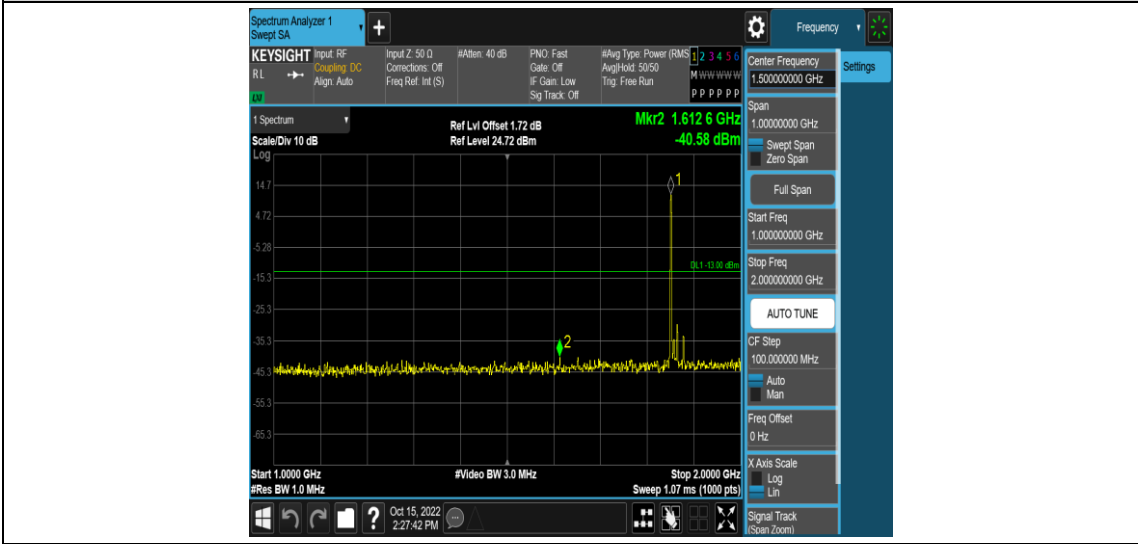

Band2-10MHz-16QAM-18900-1RB#0-Range5:2000~20000MHz

Band2-10MHz-16QAM-19150-1RB#0-Range1:0.009~0.15MHz

Band2-10MHz-16QAM-19150-1RB#0-Range2:0.15~30MHz

Band2-10MHz-16QAM-19150-1RB#0-Range3:30~1000MHz

Band2-10MHz-16QAM-19150-1RB#0-Range4:1000~2000MHz

Band2-10MHz-16QAM-19150-1RB#0-Range5:2000~20000MHz

Band2-15MHz-QPSK-18675-1RB#0-Range1:0.009~0.15MHz

Band2-15MHz-QPSK-18675-1RB#0-Range2:0.15~30MHz

Band2-15MHz-QPSK-18675-1RB#0-Range3:30~100MHz

Band2-15MHz-QPSK-18675-1RB#0-Range4:1000~2000MHz

Band2-15MHz-QPSK-18675-1RB#0-Range5:2000~20000MHz

Band2-15MHz-QPSK-18900-1RB#0-Range1:0.009~0.15MHz

Band2-15MHz-QPSK-18900-1RB#0-Range2:0.15~30MHz

Band2-15MHz-QPSK-18900-1RB#0-Range3:30~100MHz

Band2-15MHz-QPSK-18900-1RB#0-Range4:1000~2000MHz