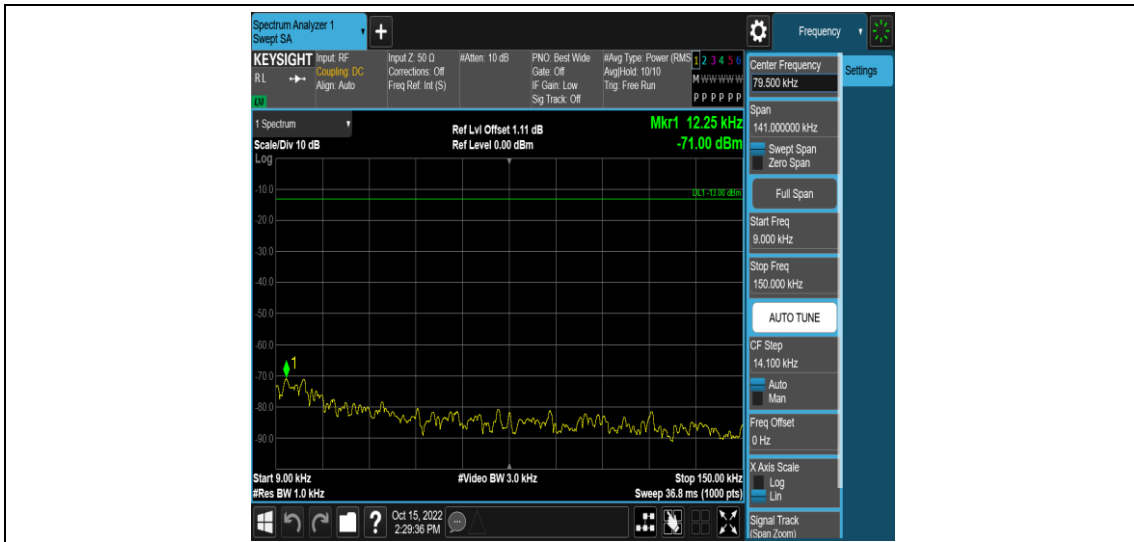

Band2-15MHz-QPSK-18900-1RB#0-Range5:2000~20000MHz

Band2-15MHz-QPSK-19125-1RB#0-Range1:0.009~0.15MHz

Band2-15MHz-QPSK-19125-1RB#0-Range2:0.15~30MHz

Band2-15MHz-QPSK-19125-1RB#0-Range3:30~1000MHz

Band2-15MHz-QPSK-19125-1RB#0-Range4:1000~2000MHz

Band2-15MHz-QPSK-19125-1RB#0-Range5:2000~20000MHz

Band2-15MHz-16QAM-18675-1RB#0-Range1:0.009~0.15MHz

Band2-15MHz-16QAM-18675-1RB#0-Range2:0.15~30MHz

Band2-15MHz-16QAM-18675-1RB#0-Range3:30~1000MHz

Band2-15MHz-16QAM-18675-1RB#0-Range4:1000~2000MHz

Band2-15MHz-16QAM-18675-1RB#0-Range5:2000~20000MHz

Band2-15MHz-16QAM-18900-1RB#0-Range1:0.009~0.15MHz

Band2-15MHz-16QAM-18900-1RB#0-Range2:0.15~30MHz

Band2-15MHz-16QAM-18900-1RB#0-Range3:30~1000MHz

Band2-15MHz-16QAM-18900-1RB#0-Range4:1000~2000MHz