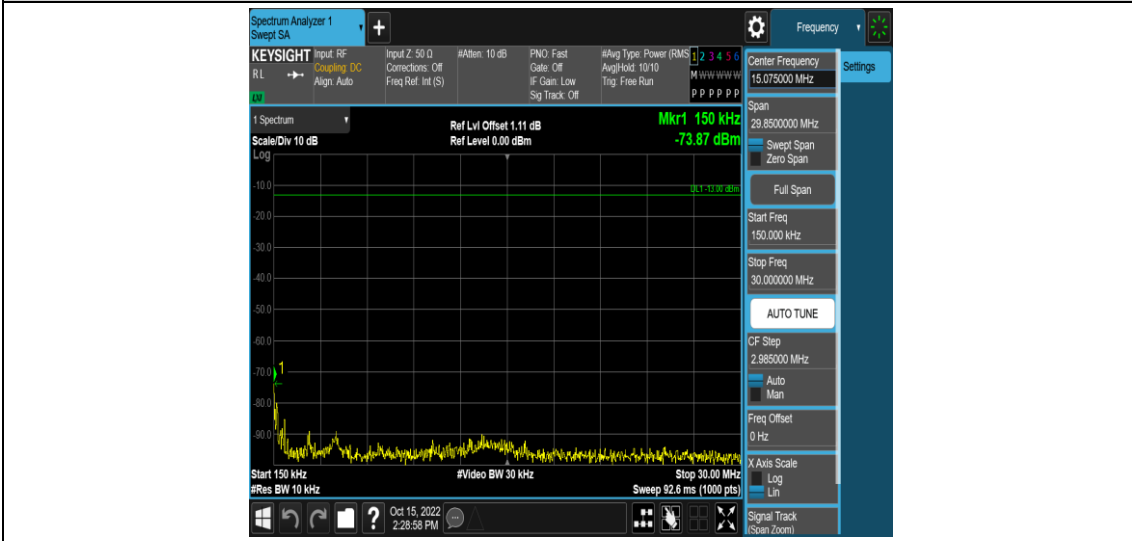

Band2-10MHz-16QAM-18900-1RB#0-Range5:2000~20000MHz

Band2-10MHz-16QAM-19150-1RB#0-Range1:0.009~0.15MHz

Band2-10MHz-16QAM-19150-1RB#0-Range2:0.15~30MHz

Band2-10MHz-16QAM-19150-1RB#0-Range3:30~1000MHz

Band2-10MHz-16QAM-19150-1RB#0-Range4:1000~2000MHz

Band2-10MHz-16QAM-19150-1RB#0-Range5:2000~20000MHz

Band2-15MHz-QPSK-18675-1RB#0-Range1:0.009~0.15MHz

Band2-15MHz-QPSK-18675-1RB#0-Range2:0.15~30MHz

Band2-15MHz-QPSK-18675-1RB#0-Range3:30~100MHz

Band2-15MHz-QPSK-18675-1RB#0-Range4:1000~2000MHz

Band2-15MHz-QPSK-18675-1RB#0-Range5:2000~20000MHz

Band2-15MHz-QPSK-18900-1RB#0-Range1:0.009~0.15MHz

Band2-15MHz-QPSK-18900-1RB#0-Range2:0.15~30MHz

Band2-15MHz-QPSK-18900-1RB#0-Range3:30~100MHz

Band2-15MHz-QPSK-18900-1RB#0-Range4:1000~2000MHz

Band2-15MHz-QPSK-18900-1RB#0-Range5:2000~20000MHz

Band2-15MHz-QPSK-19125-1RB#0-Range1:0.009~0.15MHz

Band2-15MHz-QPSK-19125-1RB#0-Range2:0.15~30MHz

Band2-15MHz-QPSK-19125-1RB#0-Range3:30~1000MHz

Band2-15MHz-QPSK-19125-1RB#0-Range4:1000~2000MHz