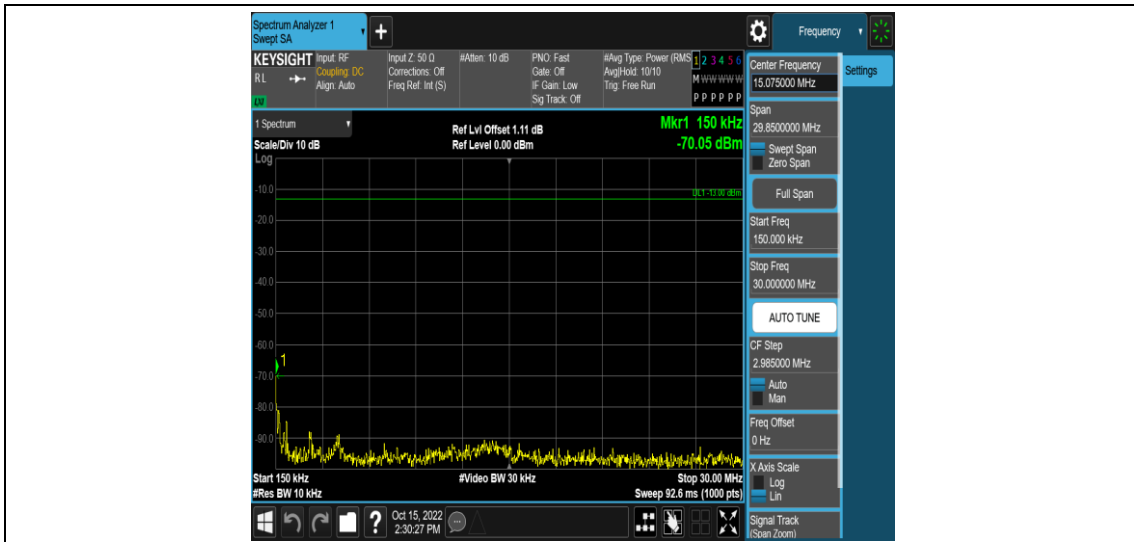

Band2-10MHz-16QAM-19150-1RB#0-Range5:2000~20000MHz

Band2-15MHz-QPSK-18675-1RB#0-Range1:0.009~0.15MHz

Band2-15MHz-QPSK-18675-1RB#0-Range2:0.15~30MHz

Band2-15MHz-QPSK-18675-1RB#0-Range3:30~100MHz

Band2-15MHz-QPSK-18675-1RB#0-Range4:1000~2000MHz

Band2-15MHz-QPSK-18675-1RB#0-Range5:2000~20000MHz

Band2-15MHz-QPSK-18900-1RB#0-Range1:0.009~0.15MHz

Band2-15MHz-QPSK-18900-1RB#0-Range2:0.15~30MHz

Band2-15MHz-QPSK-18900-1RB#0-Range3:30~100MHz

Band2-15MHz-QPSK-18900-1RB#0-Range4:1000~2000MHz

Band2-15MHz-QPSK-18900-1RB#0-Range5:2000~20000MHz

Band2-15MHz-QPSK-19125-1RB#0-Range1:0.009~0.15MHz

Band2-15MHz-QPSK-19125-1RB#0-Range2:0.15~30MHz

Band2-15MHz-QPSK-19125-1RB#0-Range3:30~1000MHz

Band2-15MHz-QPSK-19125-1RB#0-Range4:1000~2000MHz