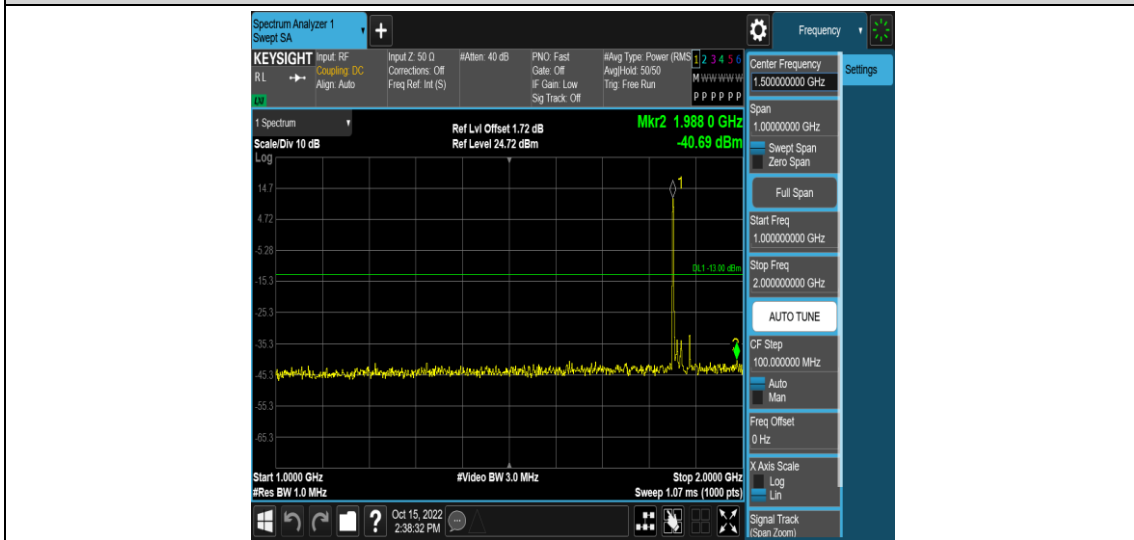

Band2-15MHz-16QAM-19125-1RB#0-Range5:2000~20000MHz

Band2-20MHz-QPSK-18700-1RB#0-Range1:0.009~0.15MHz

Band2-20MHz-QPSK-18700-1RB#0-Range2:0.15~30MHz

Band2-20MHz-QPSK-18700-1RB#0-Range3:30~1000MHz

Band2-20MHz-QPSK-18700-1RB#0-Range4:1000~2000MHz

Band2-20MHz-QPSK-18700-1RB#0-Range5:2000~20000MHz

Band2-20MHz-QPSK-18900-1RB#0-Range1:0.009~0.15MHz

Band2-20MHz-QPSK-18900-1RB#0-Range2:0.15~30MHz

Band2-20MHz-QPSK-18900-1RB#0-Range3:30~100MHz

Band2-20MHz-QPSK-18900-1RB#0-Range4:1000~2000MHz