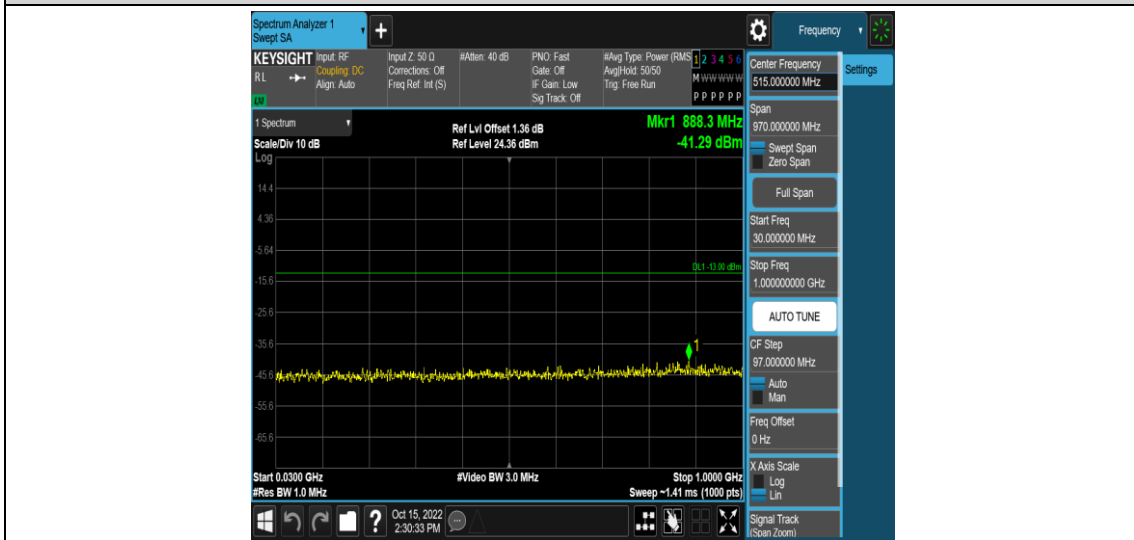

Band2-15MHz-QPSK-18675-1RB#0-Range5:2000~20000MHz

Band2-15MHz-QPSK-18900-1RB#0-Range1:0.009~0.15MHz

Band2-15MHz-QPSK-18900-1RB#0-Range2:0.15~30MHz

Band2-15MHz-QPSK-18900-1RB#0-Range3:30~100MHz

Band2-15MHz-QPSK-18900-1RB#0-Range4:1000~2000MHz

Band2-15MHz-QPSK-18900-1RB#0-Range5:2000~20000MHz

Band2-15MHz-QPSK-19125-1RB#0-Range1:0.009~0.15MHz

Band2-15MHz-QPSK-19125-1RB#0-Range2:0.15~30MHz

Band2-15MHz-QPSK-19125-1RB#0-Range3:30~1000MHz

Band2-15MHz-QPSK-19125-1RB#0-Range4:1000~2000MHz

Band2-15MHz-QPSK-19125-1RB#0-Range5:2000~20000MHz

Band2-15MHz-16QAM-18675-1RB#0-Range1:0.009~0.15MHz

Band2-15MHz-16QAM-18675-1RB#0-Range2:0.15~30MHz

Band2-15MHz-16QAM-18675-1RB#0-Range3:30~1000MHz

Band2-15MHz-16QAM-18675-1RB#0-Range4:1000~2000MHz