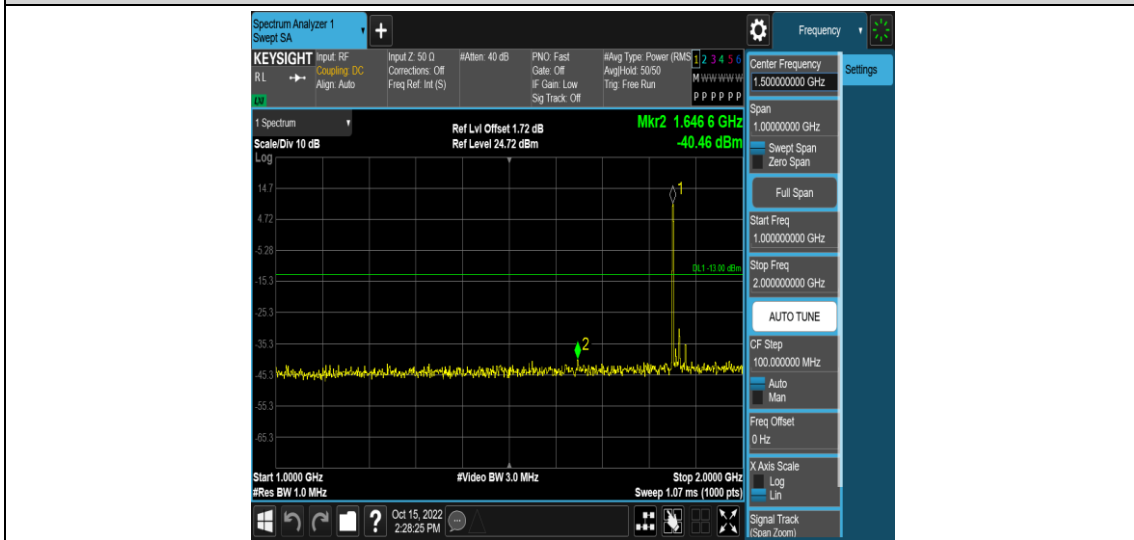

Band2-15MHz-QPSK-19125-1RB#0-Range5:2000~20000MHz

Band2-15MHz-16QAM-18675-1RB#0-Range1:0.009~0.15MHz

Band2-15MHz-16QAM-18675-1RB#0-Range2:0.15~30MHz

Band2-15MHz-16QAM-18675-1RB#0-Range3:30~1000MHz

Band2-15MHz-16QAM-18675-1RB#0-Range4:1000~2000MHz

Band2-15MHz-16QAM-18675-1RB#0-Range5:2000~20000MHz

Band2-15MHz-16QAM-18900-1RB#0-Range1:0.009~0.15MHz

Band2-15MHz-16QAM-18900-1RB#0-Range2:0.15~30MHz

Band2-15MHz-16QAM-18900-1RB#0-Range3:30~1000MHz

Band2-15MHz-16QAM-18900-1RB#0-Range4:1000~2000MHz