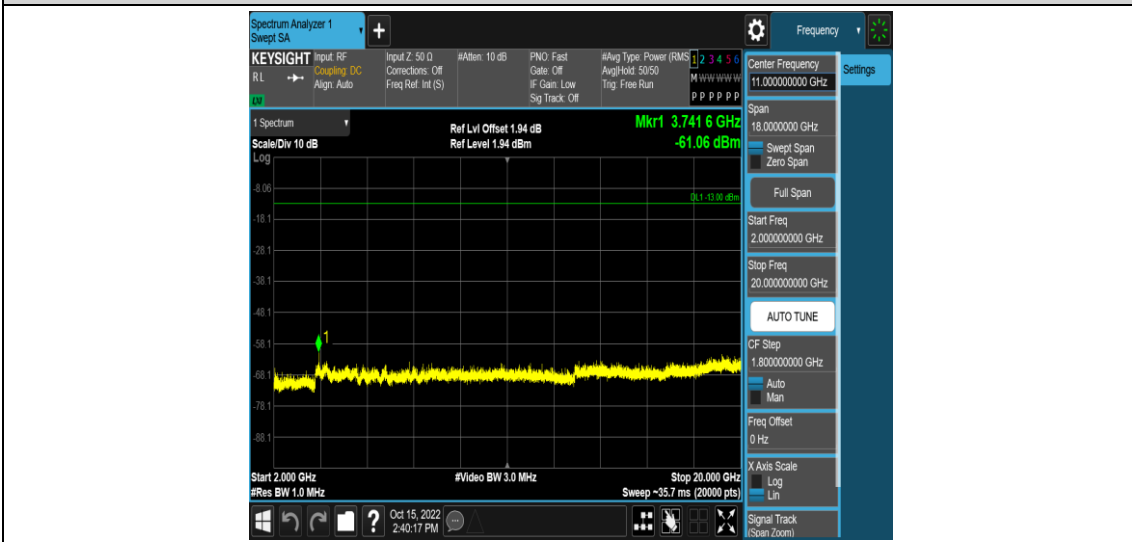

Band2-20MHz-QPSK-18700-1RB#0-Range5:2000~20000MHz

Band2-20MHz-QPSK-18900-1RB#0-Range1:0.009~0.15MHz

Band2-20MHz-QPSK-18900-1RB#0-Range2:0.15~30MHz

Band2-20MHz-QPSK-18900-1RB#0-Range3:30~100MHz

Band2-20MHz-QPSK-18900-1RB#0-Range4:1000~2000MHz

Band2-20MHz-QPSK-18900-1RB#0-Range5:2000~20000MHz

Band2-20MHz-QPSK-19100-1RB#0-Range1:0.009~0.15MHz

Band2-20MHz-QPSK-19100-1RB#0-Range2:0.15~30MHz

Band2-20MHz-QPSK-19100-1RB#0-Range3:30~1000MHz

Band2-20MHz-QPSK-19100-1RB#0-Range4:1000~2000MHz