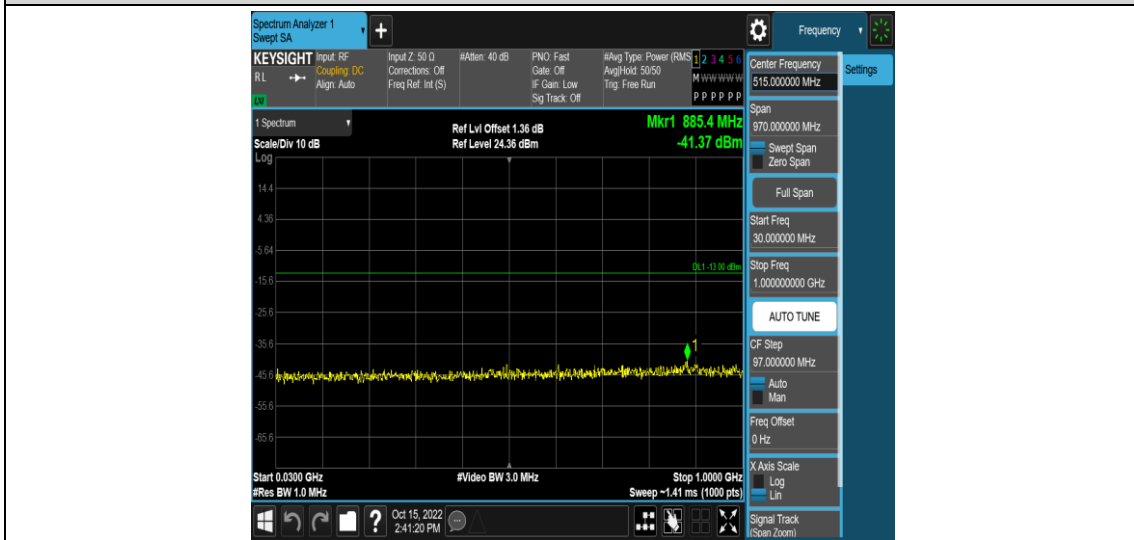

Band2-20MHz-QPSK-18700-1RB#0-Range5:2000~20000MHz

Band2-20MHz-QPSK-18900-1RB#0-Range1:0.009~0.15MHz

Band2-20MHz-QPSK-18900-1RB#0-Range2:0.15~30MHz

Band2-20MHz-QPSK-18900-1RB#0-Range3:30~100MHz

Band2-20MHz-QPSK-18900-1RB#0-Range4:1000~2000MHz

Band2-20MHz-QPSK-18900-1RB#0-Range5:2000~20000MHz

Band2-20MHz-QPSK-19100-1RB#0-Range1:0.009~0.15MHz

Band2-20MHz-QPSK-19100-1RB#0-Range2:0.15~30MHz

Band2-20MHz-QPSK-19100-1RB#0-Range3:30~1000MHz

Band2-20MHz-QPSK-19100-1RB#0-Range4:1000~2000MHz

Band2-20MHz-QPSK-19100-1RB#0-Range5:2000~20000MHz

Band2-20MHz-16QAM-18700-1RB#0-Range1:0.009~0.15MHz

Band2-20MHz-16QAM-18700-1RB#0-Range2:0.15~30MHz

Band2-20MHz-16QAM-18700-1RB#0-Range3:30~1000MHz

Band2-20MHz-16QAM-18700-1RB#0-Range4:1000~2000MHz

Band2-20MHz-16QAM-18700-1RB#0-Range5:2000~20000MHz

Band2-20MHz-16QAM-18900-1RB#0-Range1:0.009~0.15MHz