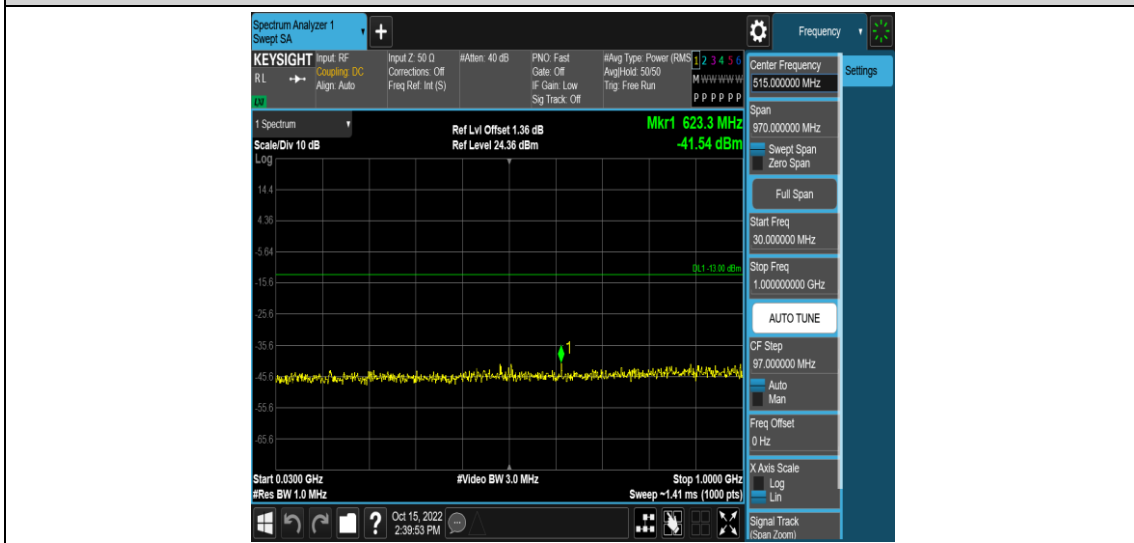

Band2-20MHz-QPSK-18700-1RB#0-Range5:2000~20000MHz

Band2-20MHz-QPSK-18900-1RB#0-Range1:0.009~0.15MHz

Band2-20MHz-QPSK-18900-1RB#0-Range2:0.15~30MHz

Band2-20MHz-QPSK-18900-1RB#0-Range3:30~100MHz

Band2-20MHz-QPSK-18900-1RB#0-Range4:1000~2000MHz

Band2-20MHz-QPSK-18900-1RB#0-Range5:2000~20000MHz

Band2-20MHz-QPSK-19100-1RB#0-Range1:0.009~0.15MHz

Band2-20MHz-QPSK-19100-1RB#0-Range2:0.15~30MHz

Band2-20MHz-QPSK-19100-1RB#0-Range3:30~1000MHz

Band2-20MHz-QPSK-19100-1RB#0-Range4:1000~2000MHz