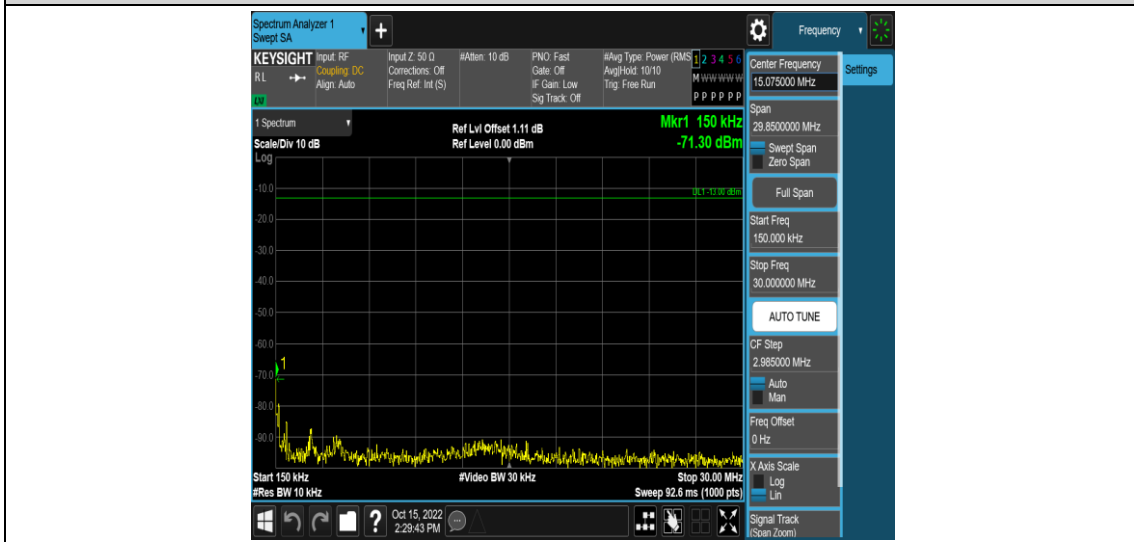

Band2-15MHz-QPSK-18900-1RB#0-Range5:2000~20000MHz

Band2-15MHz-QPSK-19125-1RB#0-Range1:0.009~0.15MHz

Band2-15MHz-QPSK-19125-1RB#0-Range2:0.15~30MHz

Band2-15MHz-QPSK-19125-1RB#0-Range3:30~1000MHz

Band2-15MHz-QPSK-19125-1RB#0-Range4:1000~2000MHz

Band2-15MHz-QPSK-19125-1RB#0-Range5:2000~20000MHz

Band2-15MHz-16QAM-18675-1RB#0-Range1:0.009~0.15MHz

Band2-15MHz-16QAM-18675-1RB#0-Range2:0.15~30MHz

Band2-15MHz-16QAM-18675-1RB#0-Range3:30~1000MHz

Band2-15MHz-16QAM-18675-1RB#0-Range4:1000~2000MHz

Band2-15MHz-16QAM-18675-1RB#0-Range5:2000~20000MHz

Band2-15MHz-16QAM-18900-1RB#0-Range1:0.009~0.15MHz

Band2-15MHz-16QAM-18900-1RB#0-Range2:0.15~30MHz

Band2-15MHz-16QAM-18900-1RB#0-Range3:30~1000MHz

Band2-15MHz-16QAM-18900-1RB#0-Range4:1000~2000MHz

Band2-15MHz-16QAM-18900-1RB#0-Range5:2000~20000MHz

Band2-15MHz-16QAM-19125-1RB#0-Range1:0.009~0.15MHz

Band2-15MHz-16QAM-19125-1RB#0-Range2:0.15~30MHz

Band2-15MHz-16QAM-19125-1RB#0-Range3:30~1000MHz

Band2-15MHz-16QAM-19125-1RB#0-Range4:1000~2000MHz