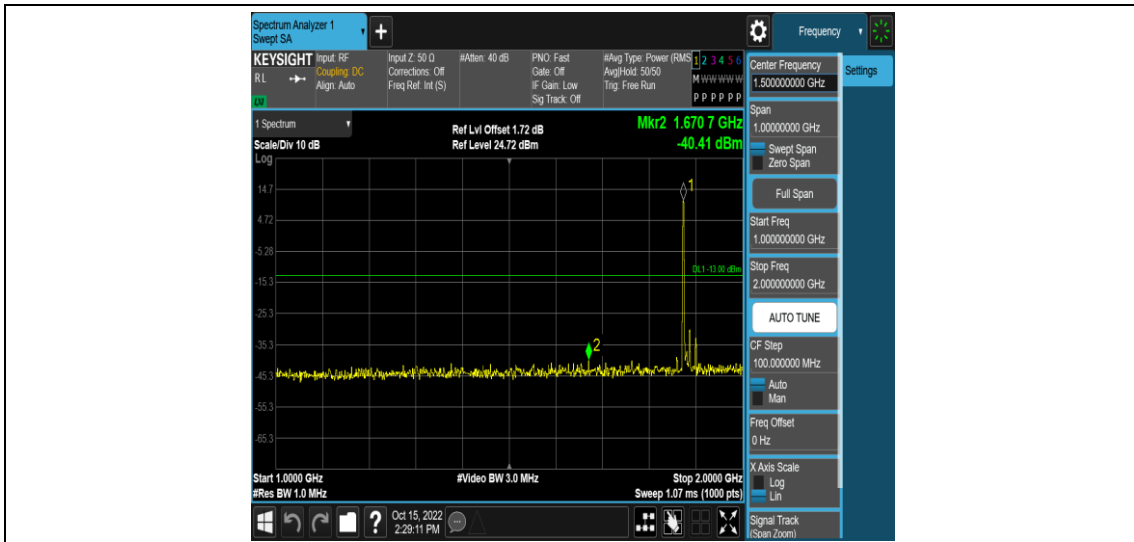

Band2-10MHz-16QAM-19150-1RB#0-Range5:2000~20000MHz

Band2-15MHz-QPSK-18675-1RB#0-Range1:0.009~0.15MHz

Band2-15MHz-QPSK-18675-1RB#0-Range2:0.15~30MHz

Band2-15MHz-QPSK-18675-1RB#0-Range3:30~100MHz

Band2-15MHz-QPSK-18675-1RB#0-Range4:1000~2000MHz

Band2-15MHz-QPSK-18675-1RB#0-Range5:2000~20000MHz

Band2-15MHz-QPSK-18900-1RB#0-Range1:0.009~0.15MHz

Band2-15MHz-QPSK-18900-1RB#0-Range2:0.15~30MHz

Band2-15MHz-QPSK-18900-1RB#0-Range3:30~100MHz

Band2-15MHz-QPSK-18900-1RB#0-Range4:1000~2000MHz

Band2-15MHz-QPSK-18900-1RB#0-Range5:2000~20000MHz

Band2-15MHz-QPSK-19125-1RB#0-Range1:0.009~0.15MHz

Band2-15MHz-QPSK-19125-1RB#0-Range2:0.15~30MHz

Band2-15MHz-QPSK-19125-1RB#0-Range3:30~1000MHz

Band2-15MHz-QPSK-19125-1RB#0-Range4:1000~2000MHz