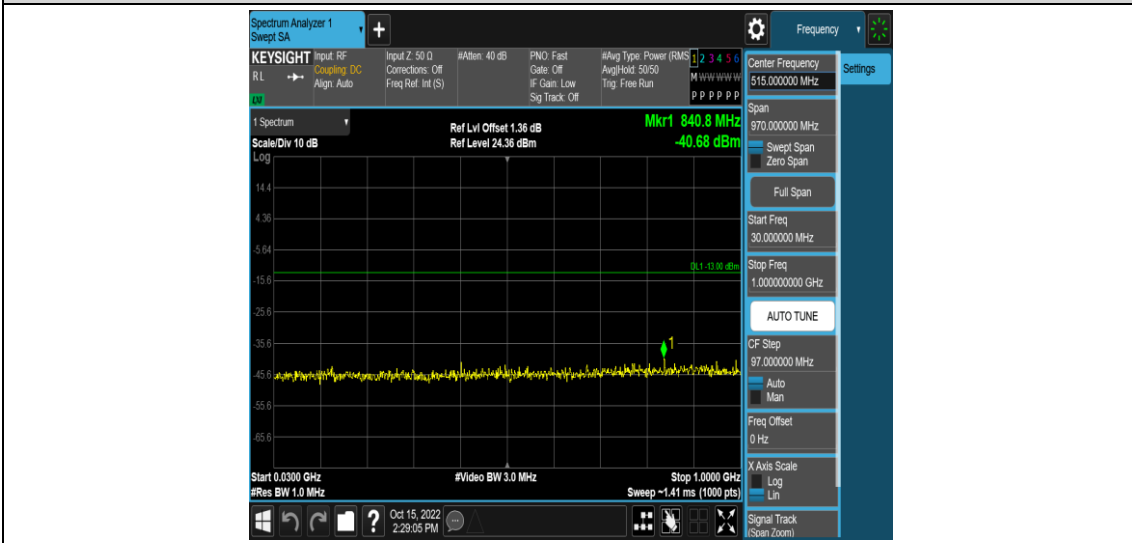

Band2-15MHz-QPSK-18675-1RB#0-Range5:2000~20000MHz

Band2-15MHz-QPSK-18900-1RB#0-Range1:0.009~0.15MHz

Band2-15MHz-QPSK-18900-1RB#0-Range2:0.15~30MHz

Band2-15MHz-QPSK-18900-1RB#0-Range3:30~100MHz

Band2-15MHz-QPSK-18900-1RB#0-Range4:1000~2000MHz

Band2-15MHz-QPSK-18900-1RB#0-Range5:2000~20000MHz

Band2-15MHz-QPSK-19125-1RB#0-Range1:0.009~0.15MHz

Band2-15MHz-QPSK-19125-1RB#0-Range2:0.15~30MHz

Band2-15MHz-QPSK-19125-1RB#0-Range3:30~1000MHz

Band2-15MHz-QPSK-19125-1RB#0-Range4:1000~2000MHz