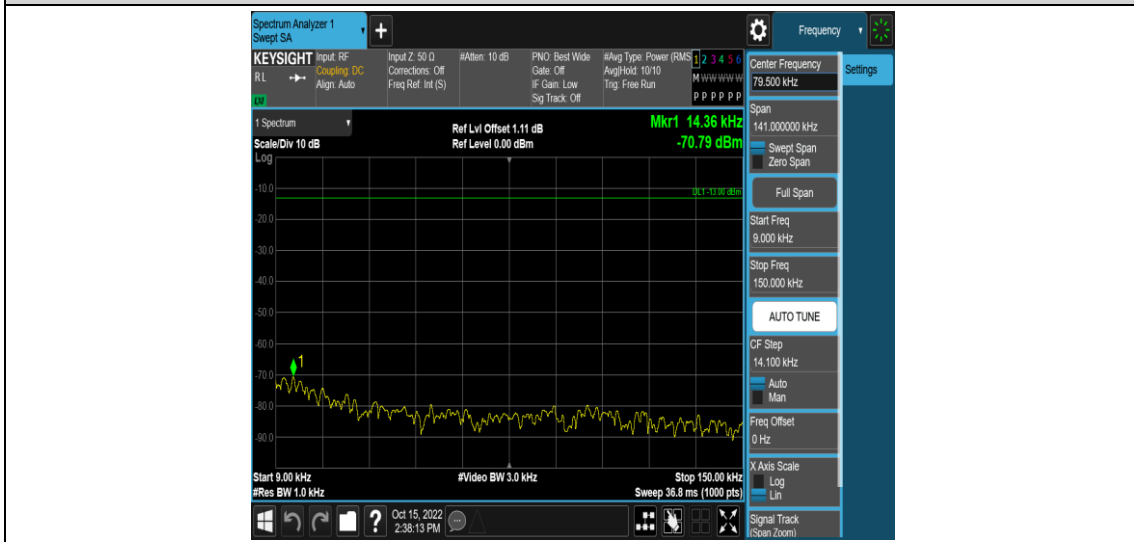

Band2-15MHz-16QAM-18675-1RB#0-Range5:2000~20000MHz

Band2-15MHz-16QAM-18900-1RB#0-Range1:0.009~0.15MHz

Band2-15MHz-16QAM-18900-1RB#0-Range2:0.15~30MHz

Band2-15MHz-16QAM-18900-1RB#0-Range3:30~1000MHz

Band2-15MHz-16QAM-18900-1RB#0-Range4:1000~2000MHz

Band2-15MHz-16QAM-18900-1RB#0-Range5:2000~20000MHz

Band2-15MHz-16QAM-19125-1RB#0-Range1:0.009~0.15MHz

Band2-15MHz-16QAM-19125-1RB#0-Range2:0.15~30MHz

Band2-15MHz-16QAM-19125-1RB#0-Range3:30~1000MHz

Band2-15MHz-16QAM-19125-1RB#0-Range4:1000~2000MHz

Band2-15MHz-16QAM-19125-1RB#0-Range5:2000~20000MHz

Band2-20MHz-QPSK-18700-1RB#0-Range1:0.009~0.15MHz

Band2-20MHz-QPSK-18700-1RB#0-Range2:0.15~30MHz

Band2-20MHz-QPSK-18700-1RB#0-Range3:30~1000MHz

Band2-20MHz-QPSK-18700-1RB#0-Range4:1000~2000MHz