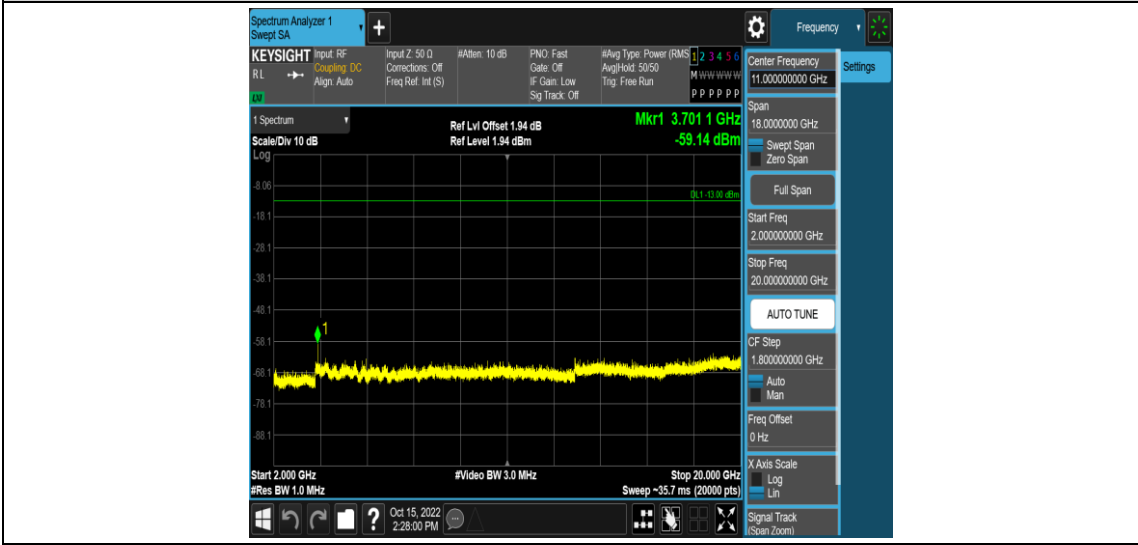

Band2-10MHz-16QAM-19150-1RB#0-Range5:2000~20000MHz

Band2-15MHz-QPSK-18675-1RB#0-Range1:0.009~0.15MHz

Band2-15MHz-QPSK-18675-1RB#0-Range2:0.15~30MHz

Band2-15MHz-QPSK-18675-1RB#0-Range3:30~100MHz

Band2-15MHz-QPSK-18675-1RB#0-Range4:1000~2000MHz

Band2-15MHz-QPSK-18675-1RB#0-Range5:2000~20000MHz

Band2-15MHz-QPSK-18900-1RB#0-Range1:0.009~0.15MHz

Band2-15MHz-QPSK-18900-1RB#0-Range2:0.15~30MHz

Band2-15MHz-QPSK-18900-1RB#0-Range3:30~100MHz

Band2-15MHz-QPSK-18900-1RB#0-Range4:1000~2000MHz