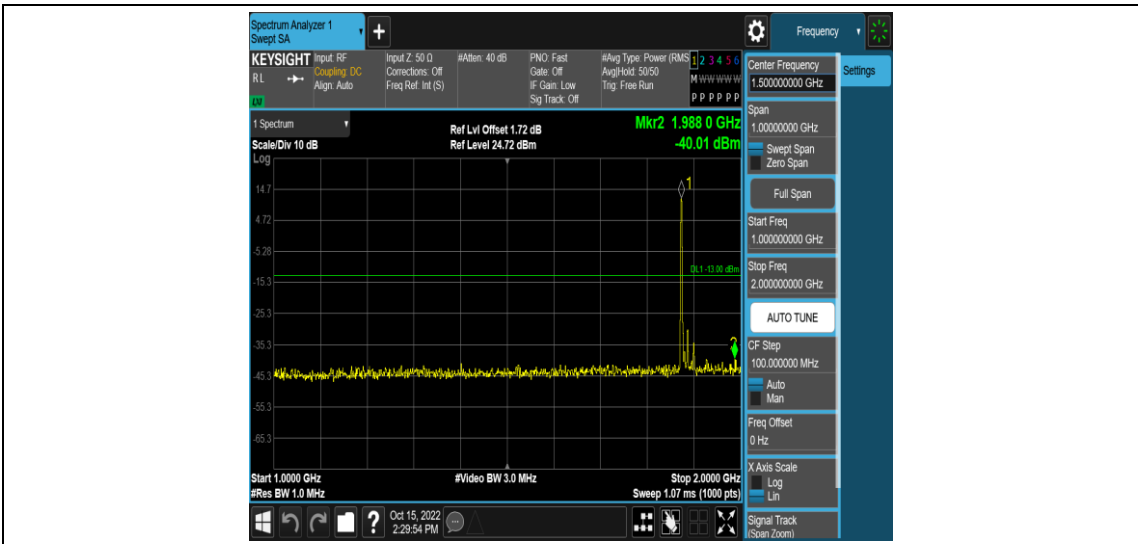

Band2-15MHz-16QAM-18675-1RB#0-Range5:2000~20000MHz

Band2-15MHz-16QAM-18900-1RB#0-Range1:0.009~0.15MHz

Band2-15MHz-16QAM-18900-1RB#0-Range2:0.15~30MHz

Band2-15MHz-16QAM-18900-1RB#0-Range3:30~1000MHz

Band2-15MHz-16QAM-18900-1RB#0-Range4:1000~2000MHz

Band2-15MHz-16QAM-18900-1RB#0-Range5:2000~20000MHz

Band2-15MHz-16QAM-19125-1RB#0-Range1:0.009~0.15MHz

Band2-15MHz-16QAM-19125-1RB#0-Range2:0.15~30MHz

Band2-15MHz-16QAM-19125-1RB#0-Range3:30~1000MHz

Band2-15MHz-16QAM-19125-1RB#0-Range4:1000~2000MHz