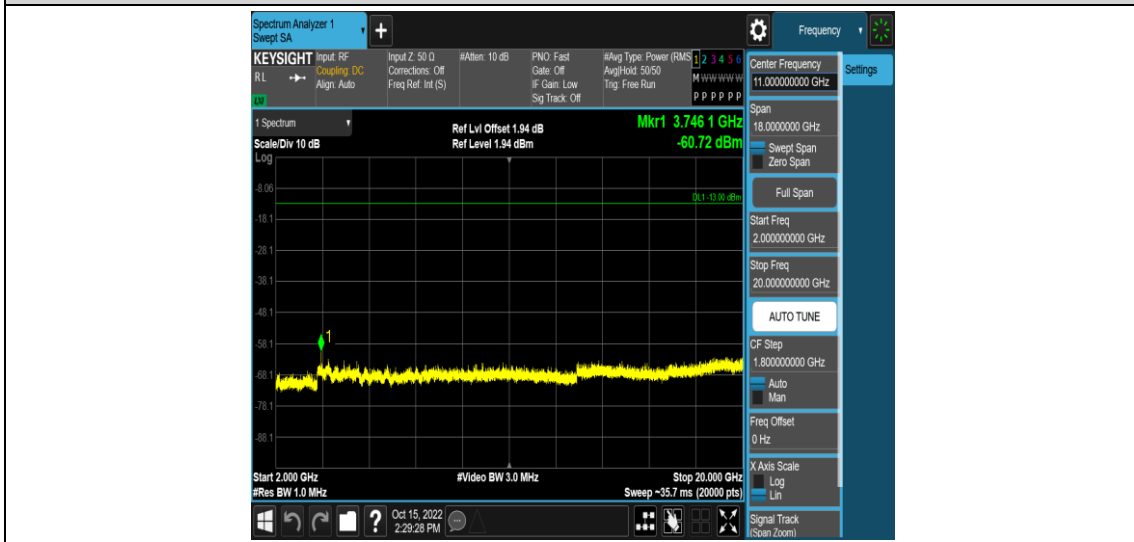

Band2-15MHz-QPSK-18675-1RB#0-Range5:2000~20000MHz

Band2-15MHz-QPSK-18900-1RB#0-Range1:0.009~0.15MHz

Band2-15MHz-QPSK-18900-1RB#0-Range2:0.15~30MHz

Band2-15MHz-QPSK-18900-1RB#0-Range3:30~100MHz

Band2-15MHz-QPSK-18900-1RB#0-Range4:1000~2000MHz

Band2-15MHz-QPSK-18900-1RB#0-Range5:2000~20000MHz

Band2-15MHz-QPSK-19125-1RB#0-Range1:0.009~0.15MHz

Band2-15MHz-QPSK-19125-1RB#0-Range2:0.15~30MHz

Band2-15MHz-QPSK-19125-1RB#0-Range3:30~1000MHz

Band2-15MHz-QPSK-19125-1RB#0-Range4:1000~2000MHz