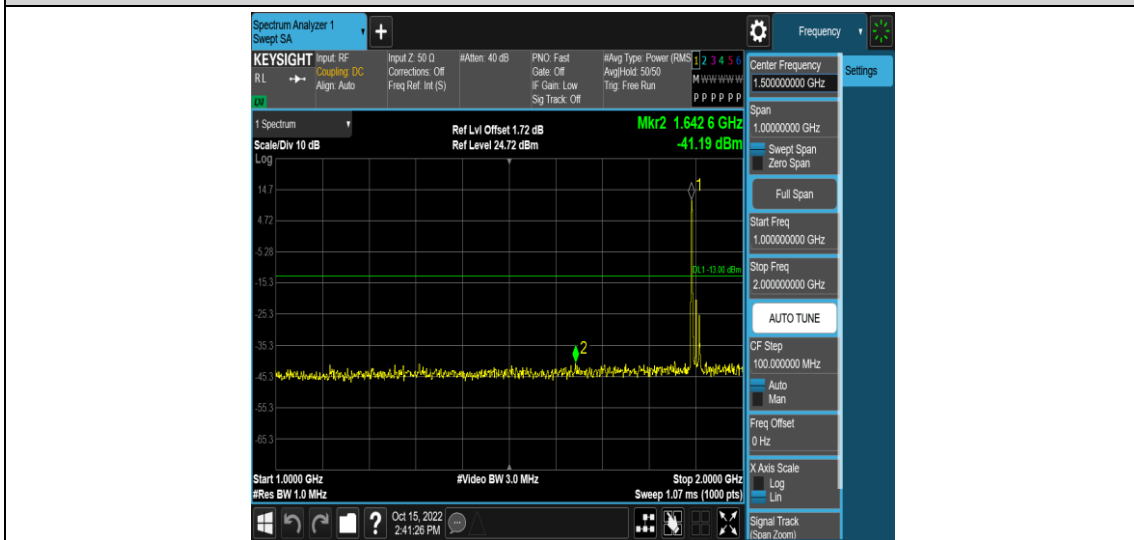

Band2-20MHz-QPSK-18700-1RB#0-Range5:2000~20000MHz

Band2-20MHz-QPSK-18900-1RB#0-Range1:0.009~0.15MHz

Band2-20MHz-QPSK-18900-1RB#0-Range2:0.15~30MHz

Band2-20MHz-QPSK-18900-1RB#0-Range3:30~100MHz

Band2-20MHz-QPSK-18900-1RB#0-Range4:1000~2000MHz

Band2-20MHz-QPSK-18900-1RB#0-Range5:2000~20000MHz

Band2-20MHz-QPSK-19100-1RB#0-Range1:0.009~0.15MHz

Band2-20MHz-QPSK-19100-1RB#0-Range2:0.15~30MHz

Band2-20MHz-QPSK-19100-1RB#0-Range3:30~1000MHz

Band2-20MHz-QPSK-19100-1RB#0-Range4:1000~2000MHz

Band2-20MHz-QPSK-19100-1RB#0-Range5:2000~20000MHz

Band2-20MHz-16QAM-18700-1RB#0-Range1:0.009~0.15MHz

Band2-20MHz-16QAM-18700-1RB#0-Range2:0.15~30MHz

Band2-20MHz-16QAM-18700-1RB#0-Range3:30~1000MHz

Band2-20MHz-16QAM-18700-1RB#0-Range4:1000~2000MHz