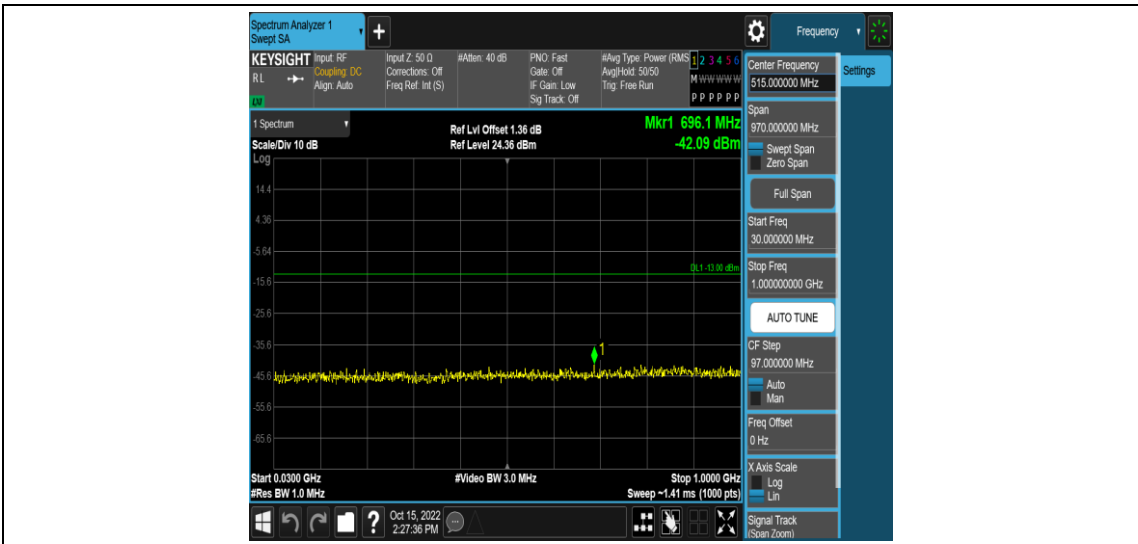

Band2-10MHz-16QAM-18900-1RB#0-Range5:2000~20000MHz

Band2-10MHz-16QAM-19150-1RB#0-Range1:0.009~0.15MHz

Band2-10MHz-16QAM-19150-1RB#0-Range2:0.15~30MHz

Band2-10MHz-16QAM-19150-1RB#0-Range3:30~1000MHz

Band2-10MHz-16QAM-19150-1RB#0-Range4:1000~2000MHz

Band2-10MHz-16QAM-19150-1RB#0-Range5:2000~20000MHz

Band2-15MHz-QPSK-18675-1RB#0-Range1:0.009~0.15MHz

Band2-15MHz-QPSK-18675-1RB#0-Range2:0.15~30MHz

Band2-15MHz-QPSK-18675-1RB#0-Range3:30~100MHz

Band2-15MHz-QPSK-18675-1RB#0-Range4:1000~2000MHz

Band2-15MHz-QPSK-18675-1RB#0-Range5:2000~20000MHz

Band2-15MHz-QPSK-18900-1RB#0-Range1:0.009~0.15MHz

Band2-15MHz-QPSK-18900-1RB#0-Range2:0.15~30MHz

Band2-15MHz-QPSK-18900-1RB#0-Range3:30~100MHz

Band2-15MHz-QPSK-18900-1RB#0-Range4:1000~2000MHz