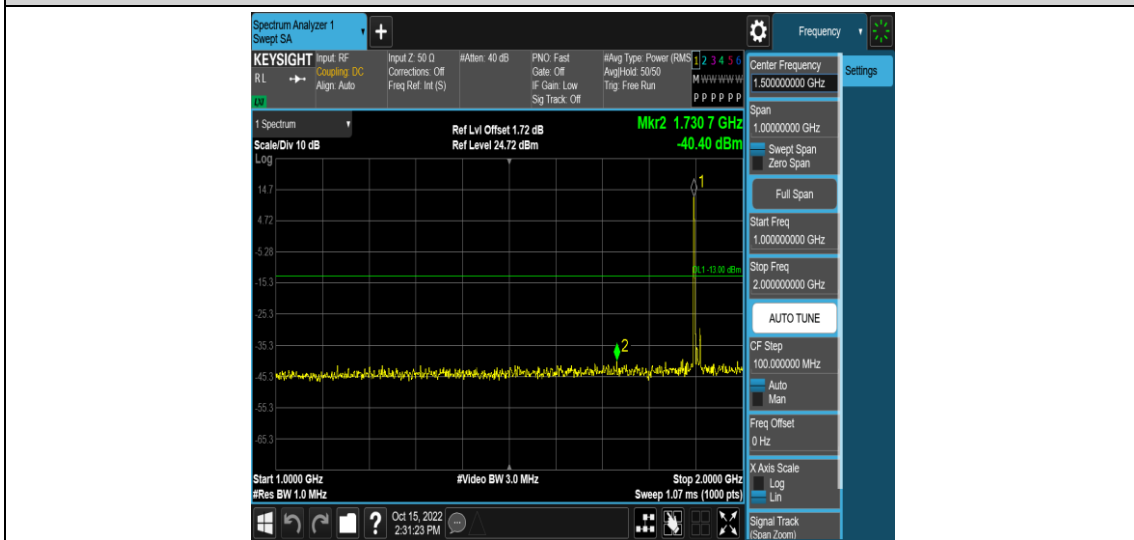

Band2-15MHz-16QAM-18900-1RB#0-Range5:2000~20000MHz

Band2-15MHz-16QAM-19125-1RB#0-Range1:0.009~0.15MHz

Band2-15MHz-16QAM-19125-1RB#0-Range2:0.15~30MHz

Band2-15MHz-16QAM-19125-1RB#0-Range3:30~1000MHz

Band2-15MHz-16QAM-19125-1RB#0-Range4:1000~2000MHz

Band2-15MHz-16QAM-19125-1RB#0-Range5:2000~20000MHz

Band2-20MHz-QPSK-18700-1RB#0-Range1:0.009~0.15MHz

Band2-20MHz-QPSK-18700-1RB#0-Range2:0.15~30MHz

Band2-20MHz-QPSK-18700-1RB#0-Range3:30~1000MHz

Band2-20MHz-QPSK-18700-1RB#0-Range4:1000~2000MHz