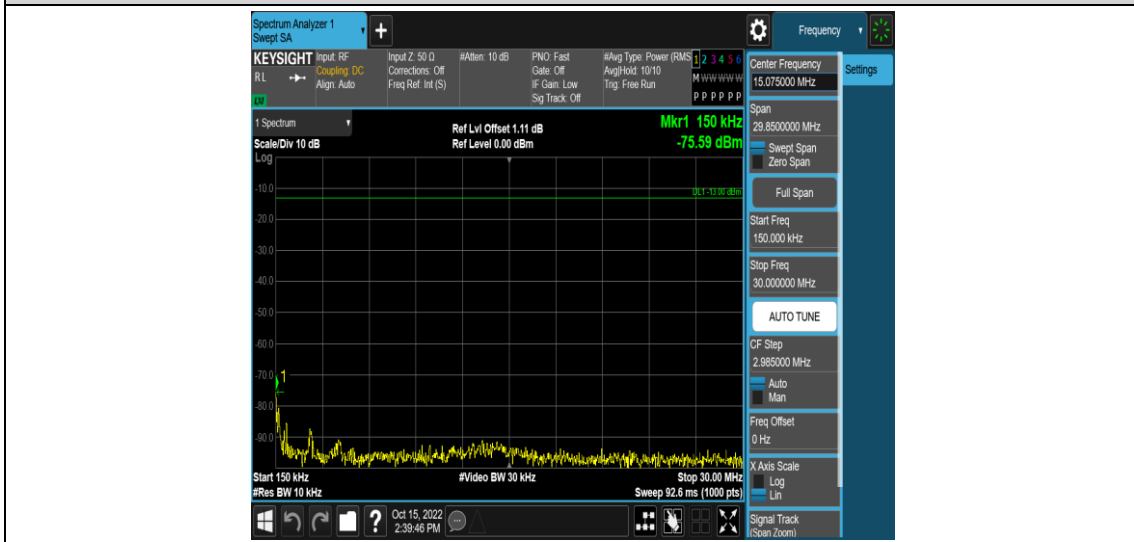

Band2-15MHz-16QAM-18900-1RB#0-Range5:2000~20000MHz

Band2-15MHz-16QAM-19125-1RB#0-Range1:0.009~0.15MHz

Band2-15MHz-16QAM-19125-1RB#0-Range2:0.15~30MHz

Band2-15MHz-16QAM-19125-1RB#0-Range3:30~1000MHz

Band2-15MHz-16QAM-19125-1RB#0-Range4:1000~2000MHz

Band2-15MHz-16QAM-19125-1RB#0-Range5:2000~20000MHz

Band2-20MHz-QPSK-18700-1RB#0-Range1:0.009~0.15MHz

Band2-20MHz-QPSK-18700-1RB#0-Range2:0.15~30MHz

Band2-20MHz-QPSK-18700-1RB#0-Range3:30~1000MHz

Band2-20MHz-QPSK-18700-1RB#0-Range4:1000~2000MHz

Band2-20MHz-QPSK-18700-1RB#0-Range5:2000~20000MHz

Band2-20MHz-QPSK-18900-1RB#0-Range1:0.009~0.15MHz

Band2-20MHz-QPSK-18900-1RB#0-Range2:0.15~30MHz

Band2-20MHz-QPSK-18900-1RB#0-Range3:30~100MHz

Band2-20MHz-QPSK-18900-1RB#0-Range4:1000~2000MHz