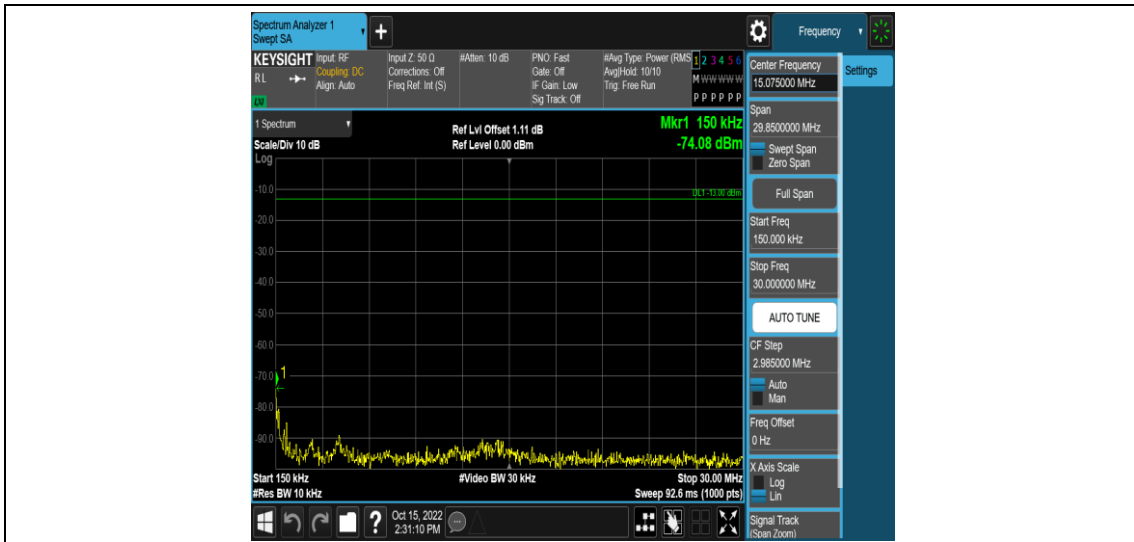

Band2-15MHz-16QAM-18675-1RB#0-Range5:2000~20000MHz

Band2-15MHz-16QAM-18900-1RB#0-Range1:0.009~0.15MHz

Band2-15MHz-16QAM-18900-1RB#0-Range2:0.15~30MHz

Band2-15MHz-16QAM-18900-1RB#0-Range3:30~1000MHz

Band2-15MHz-16QAM-18900-1RB#0-Range4:1000~2000MHz

Band2-15MHz-16QAM-18900-1RB#0-Range5:2000~20000MHz

Band2-15MHz-16QAM-19125-1RB#0-Range1:0.009~0.15MHz

Band2-15MHz-16QAM-19125-1RB#0-Range2:0.15~30MHz

Band2-15MHz-16QAM-19125-1RB#0-Range3:30~1000MHz

Band2-15MHz-16QAM-19125-1RB#0-Range4:1000~2000MHz