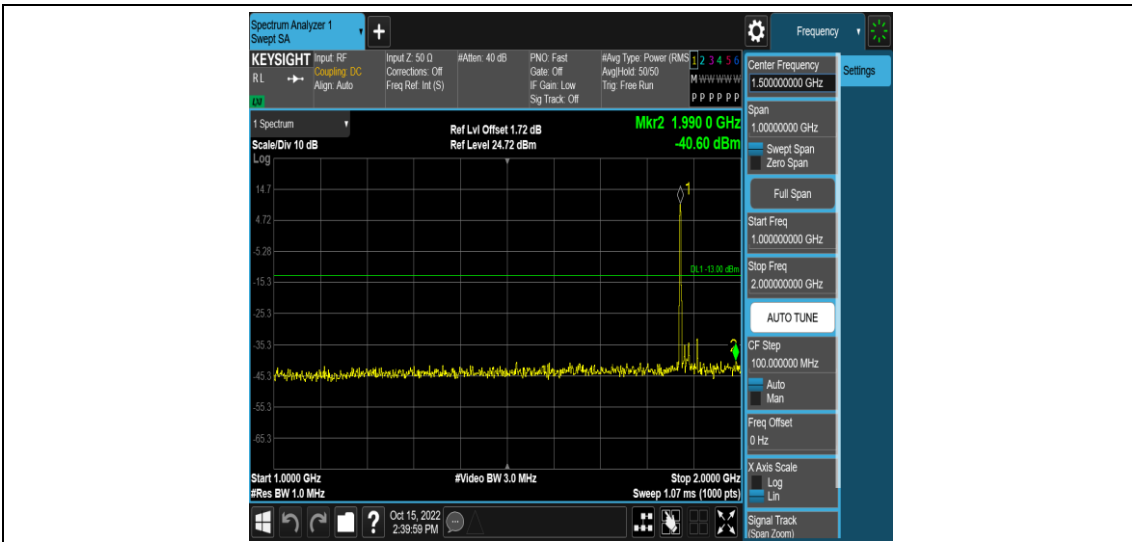

Band2-20MHz-QPSK-18700-1RB#0-Range5:2000~20000MHz

Band2-20MHz-QPSK-18900-1RB#0-Range1:0.009~0.15MHz

Band2-20MHz-QPSK-18900-1RB#0-Range2:0.15~30MHz

Band2-20MHz-QPSK-18900-1RB#0-Range3:30~100MHz

Band2-20MHz-QPSK-18900-1RB#0-Range4:1000~2000MHz

Band2-20MHz-QPSK-18900-1RB#0-Range5:2000~20000MHz

Band2-20MHz-QPSK-19100-1RB#0-Range1:0.009~0.15MHz

Band2-20MHz-QPSK-19100-1RB#0-Range2:0.15~30MHz

Band2-20MHz-QPSK-19100-1RB#0-Range3:30~1000MHz

Band2-20MHz-QPSK-19100-1RB#0-Range4:1000~2000MHz