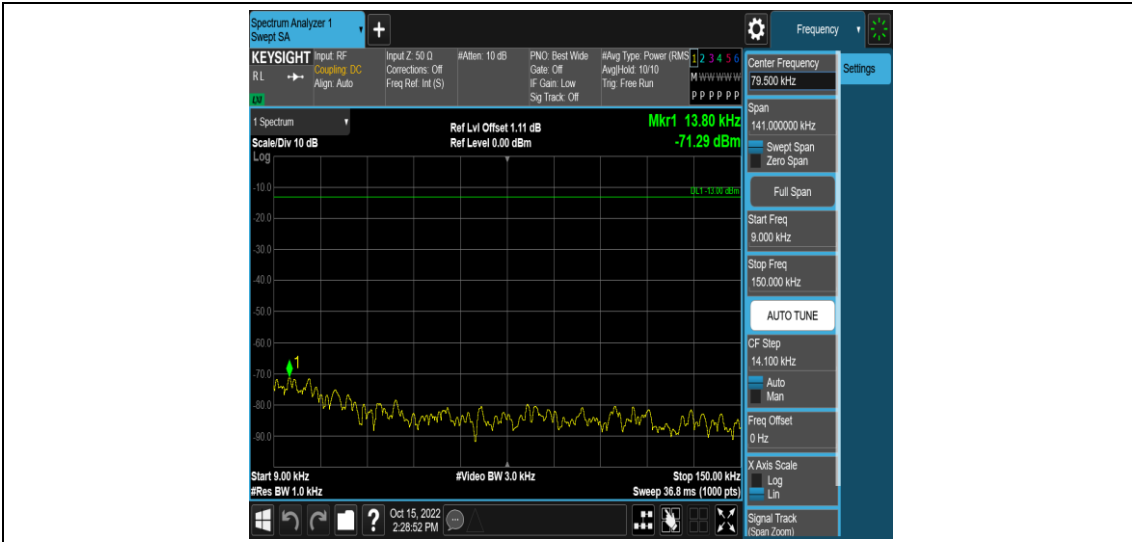

Band2-10MHz-16QAM-18900-1RB#0-Range5:2000~20000MHz

Band2-10MHz-16QAM-19150-1RB#0-Range1:0.009~0.15MHz

Band2-10MHz-16QAM-19150-1RB#0-Range2:0.15~30MHz

Band2-10MHz-16QAM-19150-1RB#0-Range3:30~1000MHz

Band2-10MHz-16QAM-19150-1RB#0-Range4:1000~2000MHz

Band2-10MHz-16QAM-19150-1RB#0-Range5:2000~20000MHz

Band2-15MHz-QPSK-18675-1RB#0-Range1:0.009~0.15MHz

Band2-15MHz-QPSK-18675-1RB#0-Range2:0.15~30MHz

Band2-15MHz-QPSK-18675-1RB#0-Range3:30~100MHz

Band2-15MHz-QPSK-18675-1RB#0-Range4:1000~2000MHz

Band2-15MHz-QPSK-18675-1RB#0-Range5:2000~20000MHz

Band2-15MHz-QPSK-18900-1RB#0-Range1:0.009~0.15MHz

Band2-15MHz-QPSK-18900-1RB#0-Range2:0.15~30MHz

Band2-15MHz-QPSK-18900-1RB#0-Range3:30~100MHz

Band2-15MHz-QPSK-18900-1RB#0-Range4:1000~2000MHz

Band2-15MHz-QPSK-18900-1RB#0-Range5:2000~20000MHz

Band2-15MHz-QPSK-19125-1RB#0-Range1:0.009~0.15MHz

Band2-15MHz-QPSK-19125-1RB#0-Range2:0.15~30MHz

Band2-15MHz-QPSK-19125-1RB#0-Range3:30~1000MHz

Band2-15MHz-QPSK-19125-1RB#0-Range4:1000~2000MHz