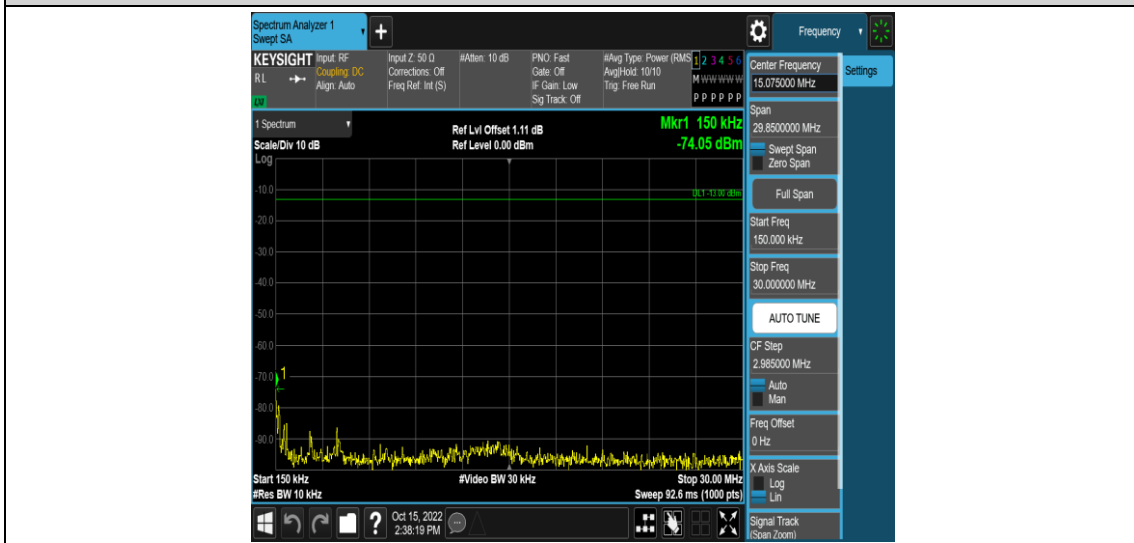

Band2-15MHz-16QAM-18675-1RB#0-Range5:2000~20000MHz

Band2-15MHz-16QAM-18900-1RB#0-Range1:0.009~0.15MHz

Band2-15MHz-16QAM-18900-1RB#0-Range2:0.15~30MHz

Band2-15MHz-16QAM-18900-1RB#0-Range3:30~1000MHz

Band2-15MHz-16QAM-18900-1RB#0-Range4:1000~2000MHz

Band2-15MHz-16QAM-18900-1RB#0-Range5:2000~20000MHz

Band2-15MHz-16QAM-19125-1RB#0-Range1:0.009~0.15MHz

Band2-15MHz-16QAM-19125-1RB#0-Range2:0.15~30MHz

Band2-15MHz-16QAM-19125-1RB#0-Range3:30~1000MHz

Band2-15MHz-16QAM-19125-1RB#0-Range4:1000~2000MHz

Band2-15MHz-16QAM-19125-1RB#0-Range5:2000~20000MHz

Band2-20MHz-QPSK-18700-1RB#0-Range1:0.009~0.15MHz

Band2-20MHz-QPSK-18700-1RB#0-Range2:0.15~30MHz

Band2-20MHz-QPSK-18700-1RB#0-Range3:30~1000MHz

Band2-20MHz-QPSK-18700-1RB#0-Range4:1000~2000MHz