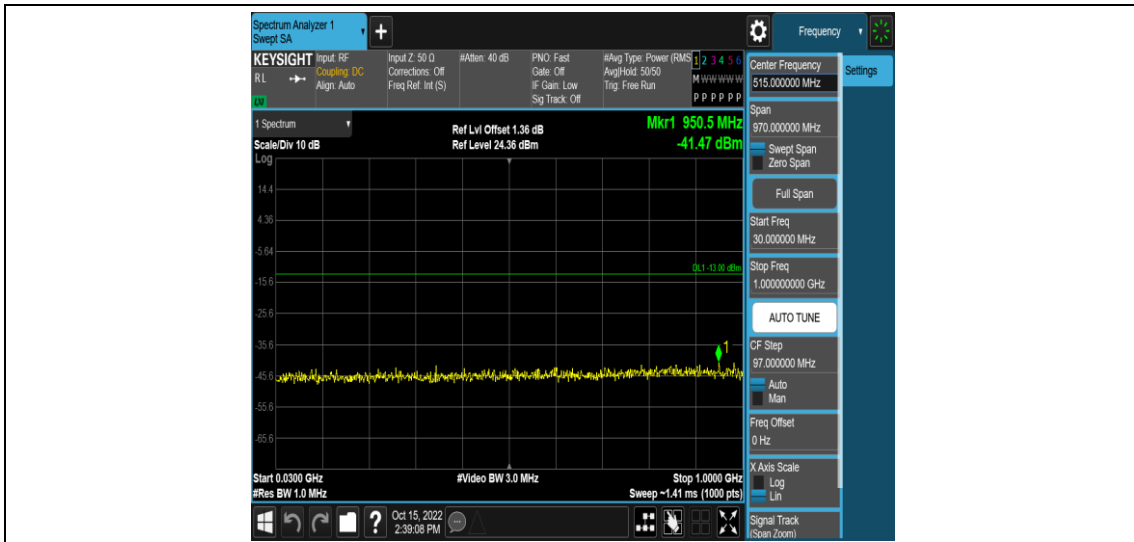

Band2-20MHz-QPSK-19100-1RB#0-Range5:2000~20000MHz

Band2-20MHz-16QAM-18700-1RB#0-Range1:0.009~0.15MHz

Band2-20MHz-16QAM-18700-1RB#0-Range2:0.15~30MHz

Band2-20MHz-16QAM-18700-1RB#0-Range3:30~1000MHz

Band2-20MHz-16QAM-18700-1RB#0-Range4:1000~2000MHz

Band2-20MHz-16QAM-18700-1RB#0-Range5:2000~20000MHz

Band2-20MHz-16QAM-18900-1RB#0-Range1:0.009~0.15MHz