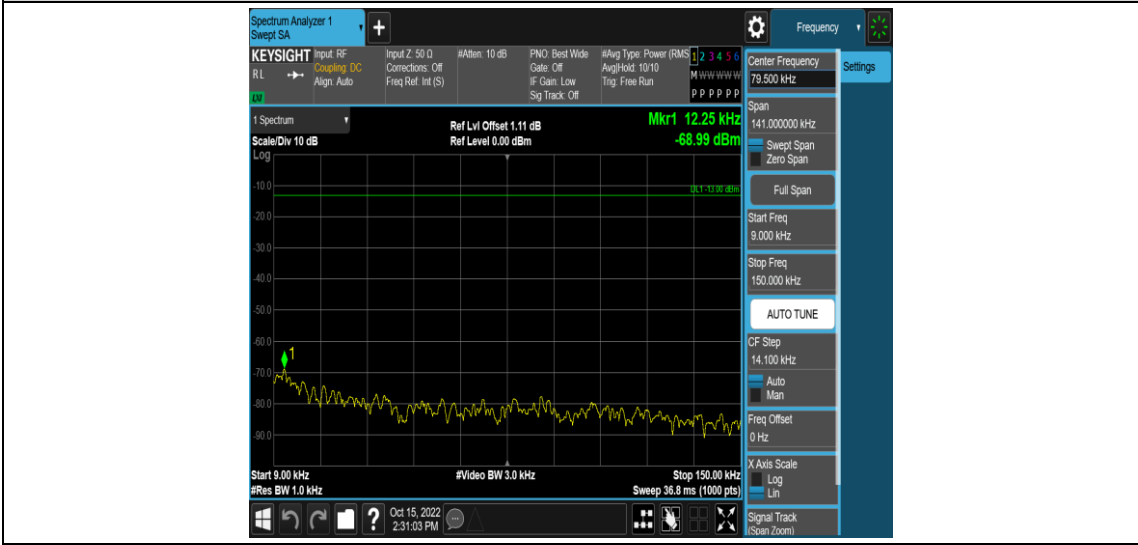

Band2-15MHz-16QAM-18675-1RB#0-Range5:2000~20000MHz

Band2-15MHz-16QAM-18900-1RB#0-Range1:0.009~0.15MHz

Band2-15MHz-16QAM-18900-1RB#0-Range2:0.15~30MHz

Band2-15MHz-16QAM-18900-1RB#0-Range3:30~1000MHz

Band2-15MHz-16QAM-18900-1RB#0-Range4:1000~2000MHz

Band2-15MHz-16QAM-18900-1RB#0-Range5:2000~20000MHz

Band2-15MHz-16QAM-19125-1RB#0-Range1:0.009~0.15MHz

Band2-15MHz-16QAM-19125-1RB#0-Range2:0.15~30MHz

Band2-15MHz-16QAM-19125-1RB#0-Range3:30~1000MHz

Band2-15MHz-16QAM-19125-1RB#0-Range4:1000~2000MHz