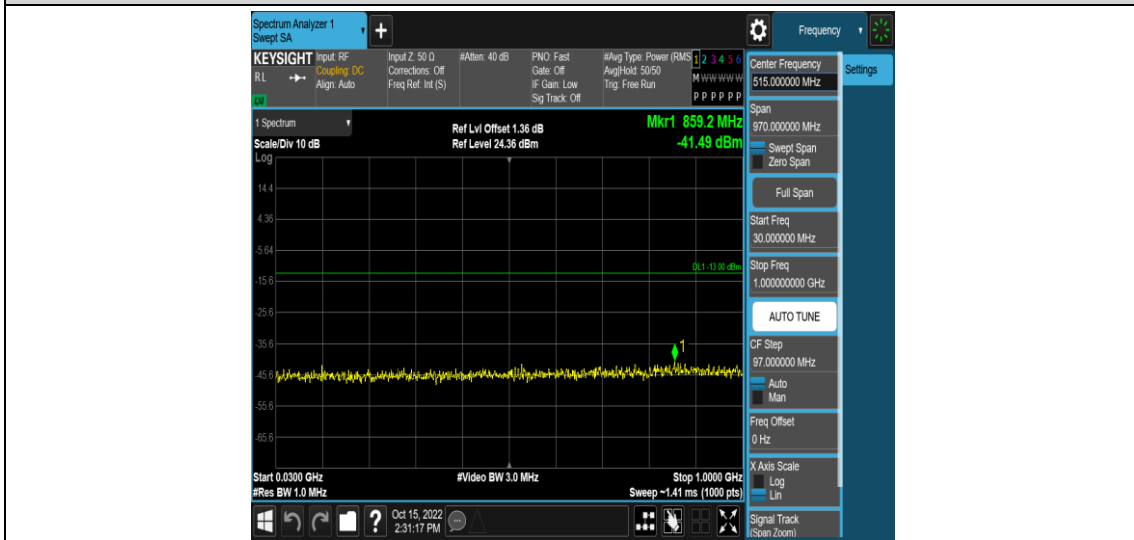

Band2-15MHz-16QAM-18900-1RB#0-Range5:2000~20000MHz

Band2-15MHz-16QAM-19125-1RB#0-Range1:0.009~0.15MHz

Band2-15MHz-16QAM-19125-1RB#0-Range2:0.15~30MHz

Band2-15MHz-16QAM-19125-1RB#0-Range3:30~1000MHz

Band2-15MHz-16QAM-19125-1RB#0-Range4:1000~2000MHz