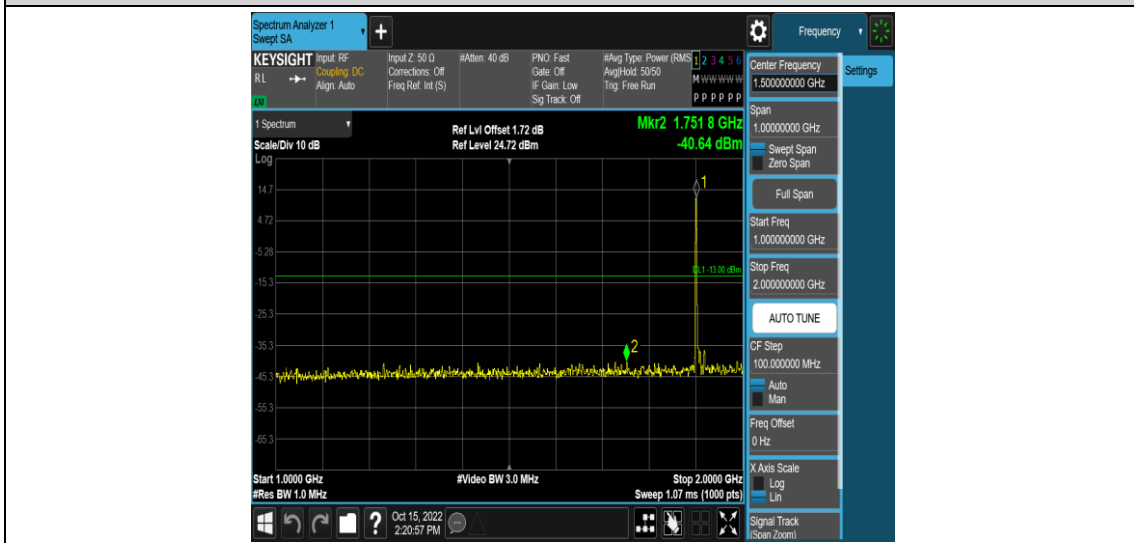

Band2-10MHz-16QAM-18900-1RB#0-Range5:2000~20000MHz

Band2-10MHz-16QAM-19150-1RB#0-Range1:0.009~0.15MHz

Band2-10MHz-16QAM-19150-1RB#0-Range2:0.15~30MHz

Band2-10MHz-16QAM-19150-1RB#0-Range3:30~1000MHz

Band2-10MHz-16QAM-19150-1RB#0-Range4:1000~2000MHz

Band2-10MHz-16QAM-19150-1RB#0-Range5:2000~20000MHz

Band2-15MHz-QPSK-18675-1RB#0-Range1:0.009~0.15MHz

Band2-15MHz-QPSK-18675-1RB#0-Range2:0.15~30MHz

Band2-15MHz-QPSK-18675-1RB#0-Range3:30~100MHz

Band2-15MHz-QPSK-18675-1RB#0-Range4:1000~2000MHz

Band2-15MHz-QPSK-18675-1RB#0-Range5:2000~20000MHz

Band2-15MHz-QPSK-18900-1RB#0-Range1:0.009~0.15MHz

Band2-15MHz-QPSK-18900-1RB#0-Range2:0.15~30MHz

Band2-15MHz-QPSK-18900-1RB#0-Range3:30~100MHz

Band2-15MHz-QPSK-18900-1RB#0-Range4:1000~2000MHz