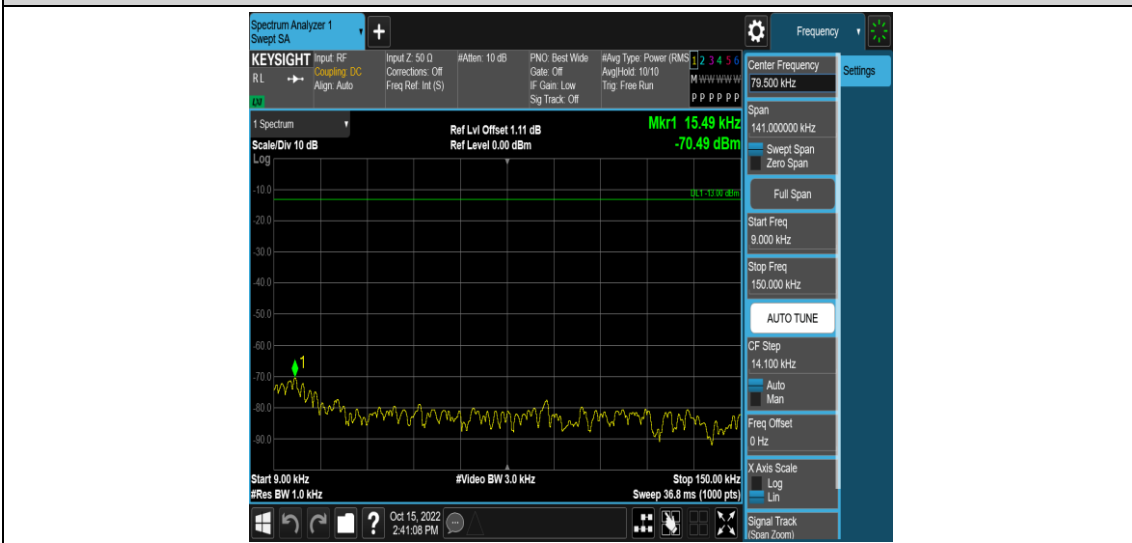

Band2-15MHz-16QAM-19125-1RB#0-Range5:2000~20000MHz

Band2-20MHz-QPSK-18700-1RB#0-Range1:0.009~0.15MHz

Band2-20MHz-QPSK-18700-1RB#0-Range2:0.15~30MHz

Band2-20MHz-QPSK-18700-1RB#0-Range3:30~1000MHz

Band2-20MHz-QPSK-18700-1RB#0-Range4:1000~2000MHz

Band2-20MHz-QPSK-18700-1RB#0-Range5:2000~20000MHz

Band2-20MHz-QPSK-18900-1RB#0-Range1:0.009~0.15MHz

Band2-20MHz-QPSK-18900-1RB#0-Range2:0.15~30MHz

Band2-20MHz-QPSK-18900-1RB#0-Range3:30~100MHz

Band2-20MHz-QPSK-18900-1RB#0-Range4:1000~2000MHz

Band2-20MHz-QPSK-18900-1RB#0-Range5:2000~20000MHz

Band2-20MHz-QPSK-19100-1RB#0-Range1:0.009~0.15MHz

Band2-20MHz-QPSK-19100-1RB#0-Range2:0.15~30MHz

Band2-20MHz-QPSK-19100-1RB#0-Range3:30~1000MHz

Band2-20MHz-QPSK-19100-1RB#0-Range4:1000~2000MHz