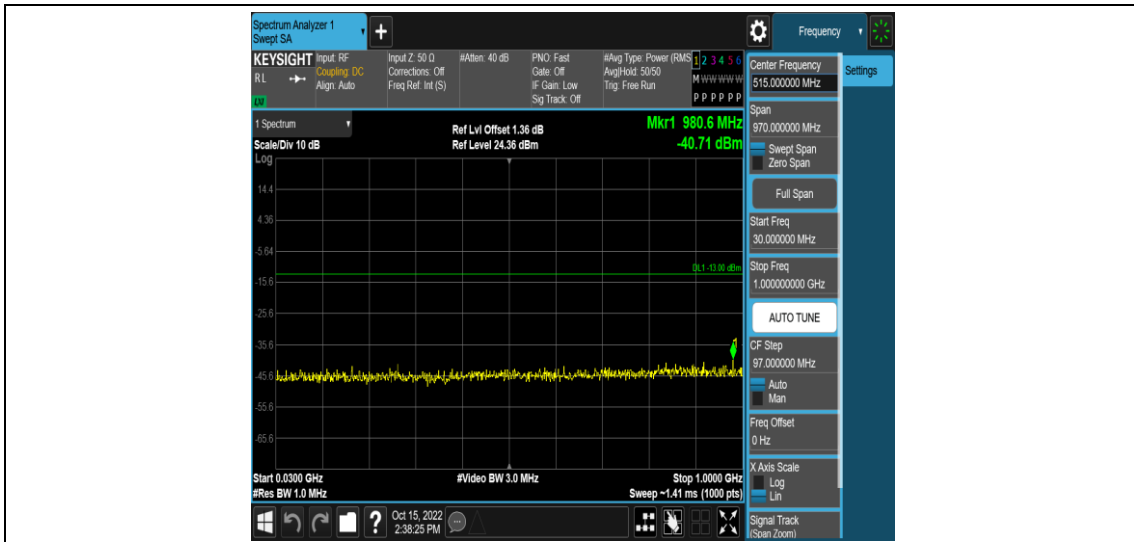

Band2-15MHz-16QAM-19125-1RB#0-Range5:2000~20000MHz

Band2-20MHz-QPSK-18700-1RB#0-Range1:0.009~0.15MHz

Band2-20MHz-QPSK-18700-1RB#0-Range2:0.15~30MHz

Band2-20MHz-QPSK-18700-1RB#0-Range3:30~1000MHz

Band2-20MHz-QPSK-18700-1RB#0-Range4:1000~2000MHz

Band2-20MHz-QPSK-18700-1RB#0-Range5:2000~20000MHz

Band2-20MHz-QPSK-18900-1RB#0-Range1:0.009~0.15MHz

Band2-20MHz-QPSK-18900-1RB#0-Range2:0.15~30MHz

Band2-20MHz-QPSK-18900-1RB#0-Range3:30~100MHz

Band2-20MHz-QPSK-18900-1RB#0-Range4:1000~2000MHz