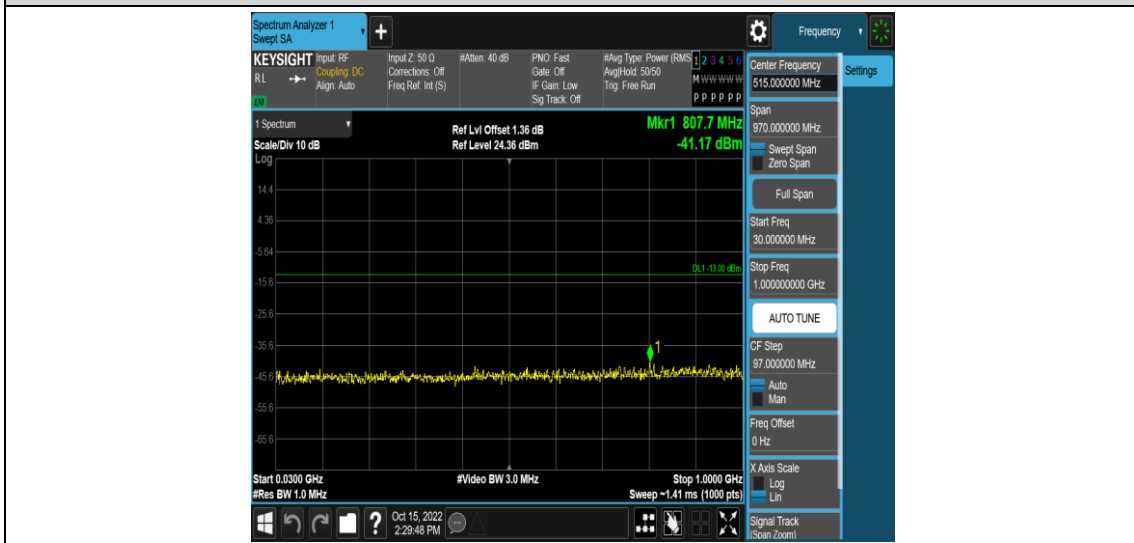

Band2-15MHz-16QAM-18675-1RB#0-Range5:2000~20000MHz

Band2-15MHz-16QAM-18900-1RB#0-Range1:0.009~0.15MHz

Band2-15MHz-16QAM-18900-1RB#0-Range2:0.15~30MHz

Band2-15MHz-16QAM-18900-1RB#0-Range3:30~1000MHz

Band2-15MHz-16QAM-18900-1RB#0-Range4:1000~2000MHz

Band2-15MHz-16QAM-18900-1RB#0-Range5:2000~20000MHz

Band2-15MHz-16QAM-19125-1RB#0-Range1:0.009~0.15MHz

Band2-15MHz-16QAM-19125-1RB#0-Range2:0.15~30MHz

Band2-15MHz-16QAM-19125-1RB#0-Range3:30~1000MHz

Band2-15MHz-16QAM-19125-1RB#0-Range4:1000~2000MHz