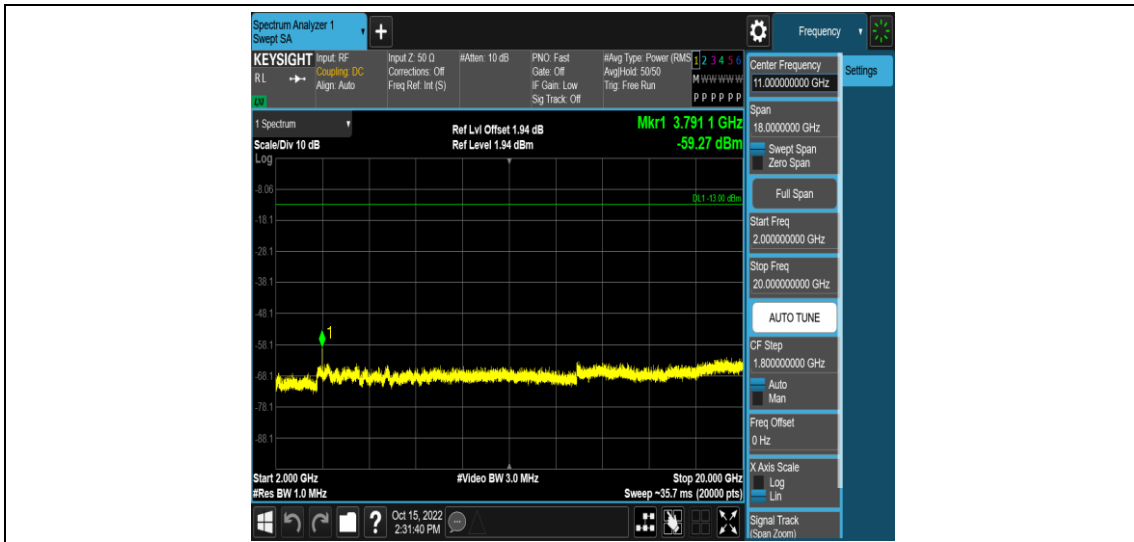

Band2-15MHz-16QAM-19125-1RB#0-Range5:2000~20000MHz

Band2-20MHz-QPSK-18700-1RB#0-Range1:0.009~0.15MHz