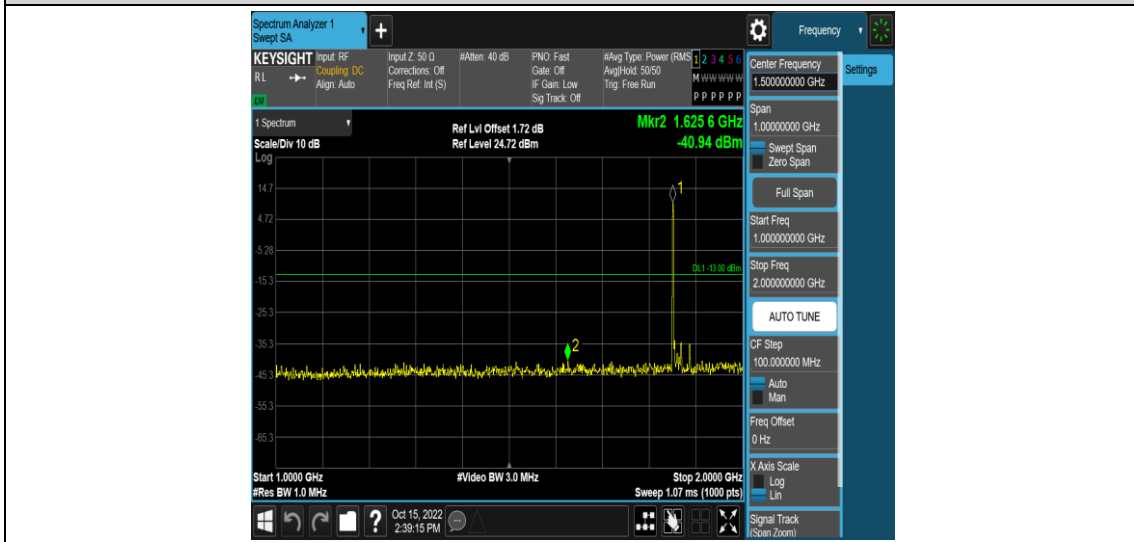

Band2-20MHz-QPSK-19100-1RB#0-Range5:2000~20000MHz

Band2-20MHz-16QAM-18700-1RB#0-Range1:0.009~0.15MHz

Band2-20MHz-16QAM-18700-1RB#0-Range2:0.15~30MHz

Band2-20MHz-16QAM-18700-1RB#0-Range3:30~1000MHz

Band2-20MHz-16QAM-18700-1RB#0-Range4:1000~2000MHz

Band2-20MHz-16QAM-18700-1RB#0-Range5:2000~20000MHz

Band2-20MHz-16QAM-18900-1RB#0-Range1:0.009~0.15MHz