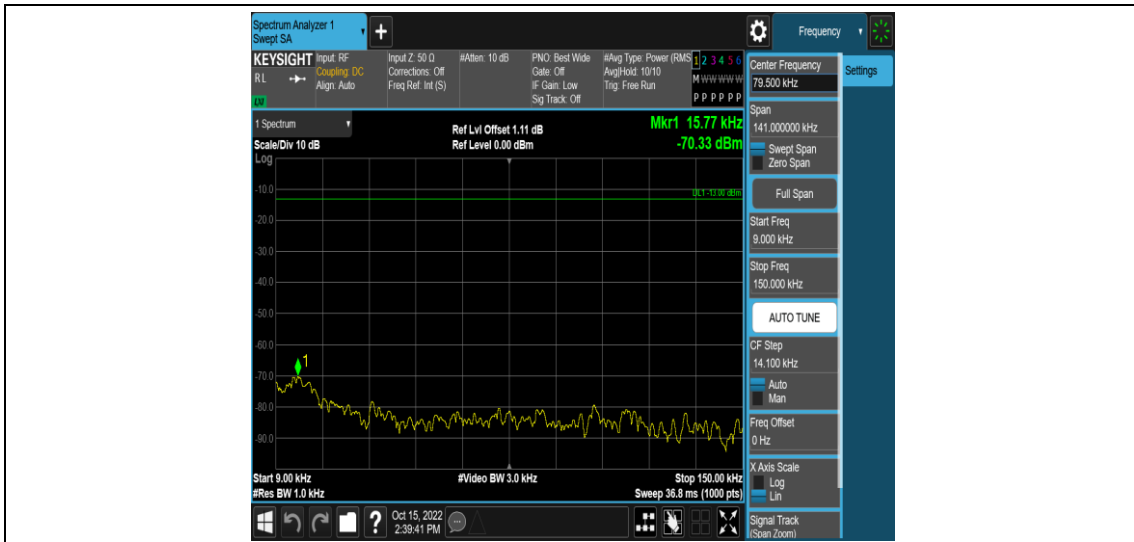

Band2-15MHz-16QAM-18900-1RB#0-Range5:2000~20000MHz

Band2-15MHz-16QAM-19125-1RB#0-Range1:0.009~0.15MHz

Band2-15MHz-16QAM-19125-1RB#0-Range2:0.15~30MHz

Band2-15MHz-16QAM-19125-1RB#0-Range3:30~1000MHz

Band2-15MHz-16QAM-19125-1RB#0-Range4:1000~2000MHz

Band2-15MHz-16QAM-19125-1RB#0-Range5:2000~20000MHz

Band2-20MHz-QPSK-18700-1RB#0-Range1:0.009~0.15MHz

Band2-20MHz-QPSK-18700-1RB#0-Range2:0.15~30MHz

Band2-20MHz-QPSK-18700-1RB#0-Range3:30~1000MHz

Band2-20MHz-QPSK-18700-1RB#0-Range4:1000~2000MHz

Band2-20MHz-QPSK-18700-1RB#0-Range5:2000~20000MHz

Band2-20MHz-QPSK-18900-1RB#0-Range1:0.009~0.15MHz

Band2-20MHz-QPSK-18900-1RB#0-Range2:0.15~30MHz

Band2-20MHz-QPSK-18900-1RB#0-Range3:30~100MHz

Band2-20MHz-QPSK-18900-1RB#0-Range4:1000~2000MHz