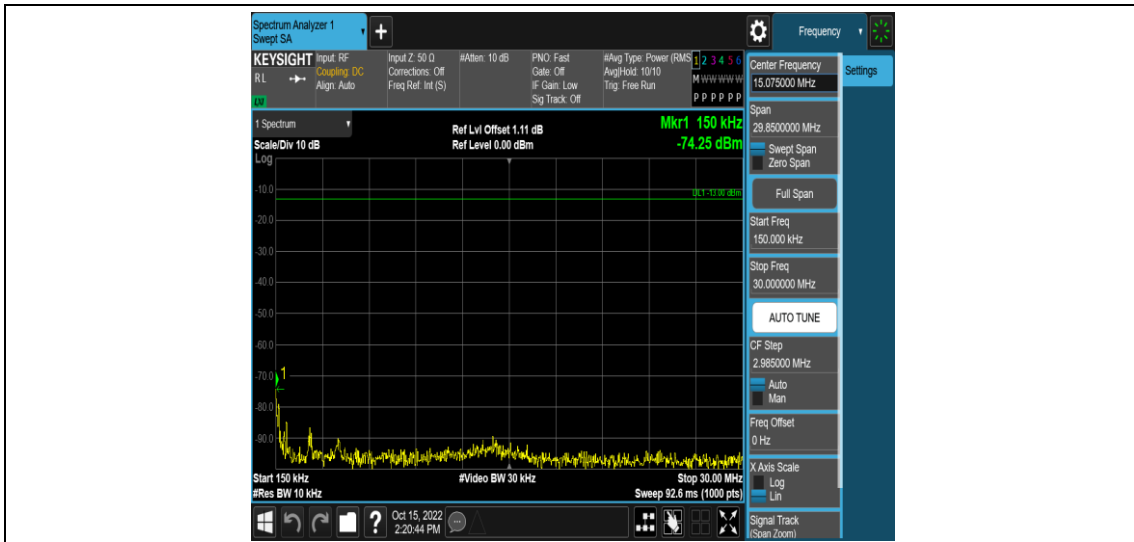

Band2-10MHz-16QAM-18900-1RB#0-Range5:2000~20000MHz

Band2-10MHz-16QAM-19150-1RB#0-Range1:0.009~0.15MHz

Band2-10MHz-16QAM-19150-1RB#0-Range2:0.15~30MHz

Band2-10MHz-16QAM-19150-1RB#0-Range3:30~1000MHz

Band2-10MHz-16QAM-19150-1RB#0-Range4:1000~2000MHz

Band2-10MHz-16QAM-19150-1RB#0-Range5:2000~20000MHz

Band2-15MHz-QPSK-18675-1RB#0-Range1:0.009~0.15MHz

Band2-15MHz-QPSK-18675-1RB#0-Range2:0.15~30MHz

Band2-15MHz-QPSK-18675-1RB#0-Range3:30~100MHz

Band2-15MHz-QPSK-18675-1RB#0-Range4:1000~2000MHz

Band2-15MHz-QPSK-18675-1RB#0-Range5:2000~20000MHz

Band2-15MHz-QPSK-18900-1RB#0-Range1:0.009~0.15MHz

Band2-15MHz-QPSK-18900-1RB#0-Range2:0.15~30MHz

Band2-15MHz-QPSK-18900-1RB#0-Range3:30~100MHz

Band2-15MHz-QPSK-18900-1RB#0-Range4:1000~2000MHz