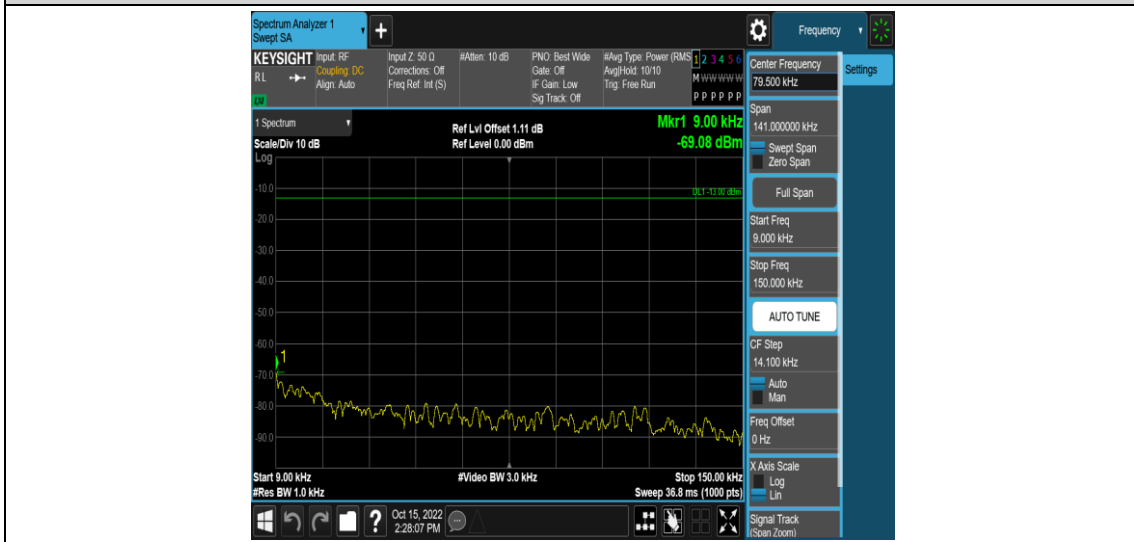

Band2-15MHz-QPSK-18675-1RB#0-Range5:2000~20000MHz

Band2-15MHz-QPSK-18900-1RB#0-Range1:0.009~0.15MHz

Band2-15MHz-QPSK-18900-1RB#0-Range2:0.15~30MHz

Band2-15MHz-QPSK-18900-1RB#0-Range3:30~100MHz

Band2-15MHz-QPSK-18900-1RB#0-Range4:1000~2000MHz

Band2-15MHz-QPSK-18900-1RB#0-Range5:2000~20000MHz

Band2-15MHz-QPSK-19125-1RB#0-Range1:0.009~0.15MHz

Band2-15MHz-QPSK-19125-1RB#0-Range2:0.15~30MHz

Band2-15MHz-QPSK-19125-1RB#0-Range3:30~1000MHz

Band2-15MHz-QPSK-19125-1RB#0-Range4:1000~2000MHz

Band2-15MHz-QPSK-19125-1RB#0-Range5:2000~20000MHz

Band2-15MHz-16QAM-18675-1RB#0-Range1:0.009~0.15MHz

Band2-15MHz-16QAM-18675-1RB#0-Range2:0.15~30MHz

Band2-15MHz-16QAM-18675-1RB#0-Range3:30~1000MHz

Band2-15MHz-16QAM-18675-1RB#0-Range4:1000~2000MHz