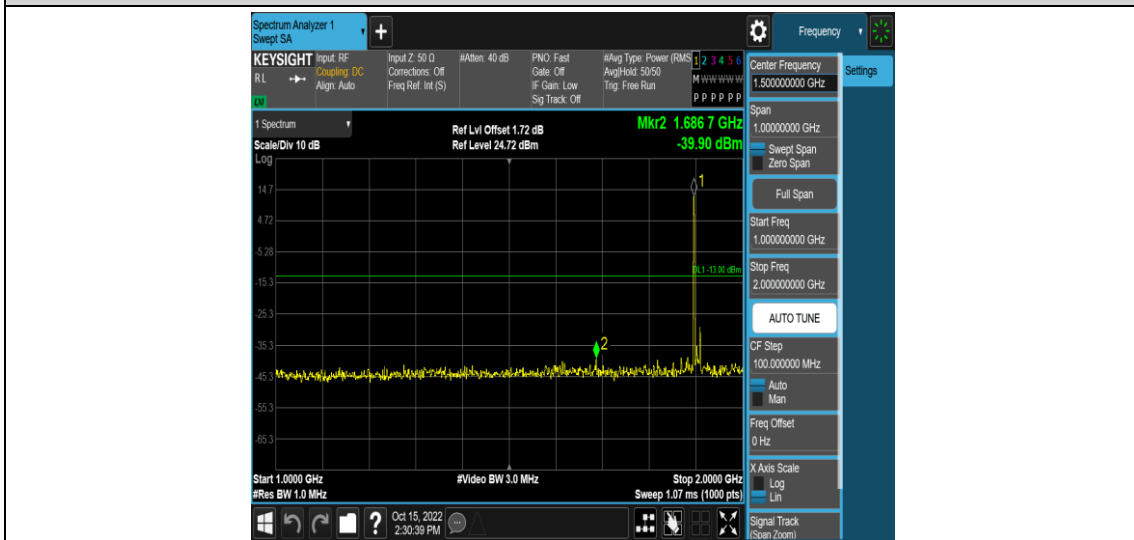

Band2-15MHz-QPSK-18675-1RB#0-Range5:2000~20000MHz

Band2-15MHz-QPSK-18900-1RB#0-Range1:0.009~0.15MHz

Band2-15MHz-QPSK-18900-1RB#0-Range2:0.15~30MHz

Band2-15MHz-QPSK-18900-1RB#0-Range3:30~100MHz

Band2-15MHz-QPSK-18900-1RB#0-Range4:1000~2000MHz

Band2-15MHz-QPSK-18900-1RB#0-Range5:2000~20000MHz

Band2-15MHz-QPSK-19125-1RB#0-Range1:0.009~0.15MHz

Band2-15MHz-QPSK-19125-1RB#0-Range2:0.15~30MHz

Band2-15MHz-QPSK-19125-1RB#0-Range3:30~1000MHz

Band2-15MHz-QPSK-19125-1RB#0-Range4:1000~2000MHz

Band2-15MHz-QPSK-19125-1RB#0-Range5:2000~20000MHz

Band2-15MHz-16QAM-18675-1RB#0-Range1:0.009~0.15MHz

Band2-15MHz-16QAM-18675-1RB#0-Range2:0.15~30MHz

Band2-15MHz-16QAM-18675-1RB#0-Range3:30~1000MHz

Band2-15MHz-16QAM-18675-1RB#0-Range4:1000~2000MHz