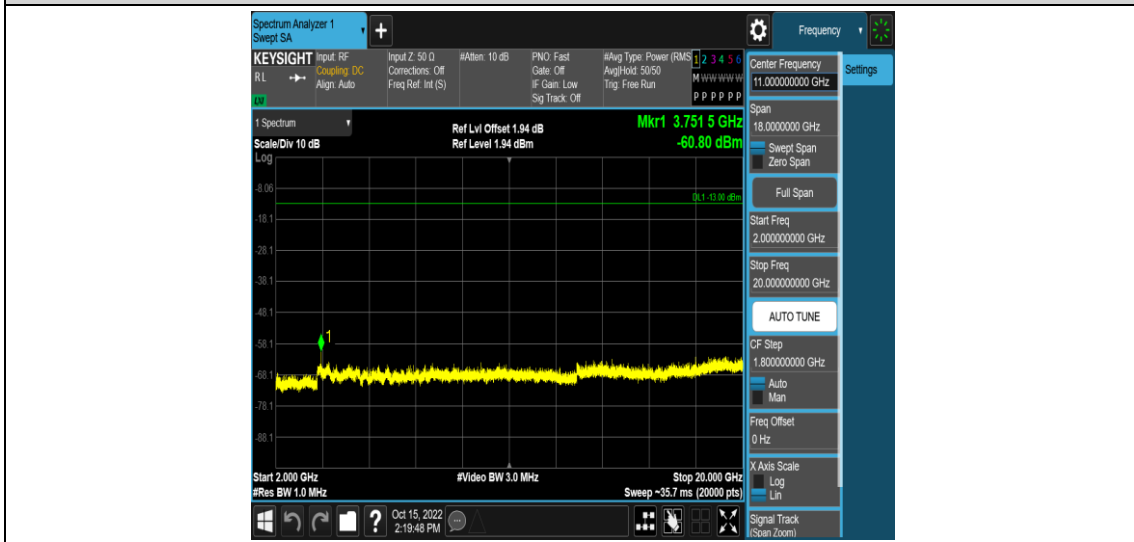

Band2-10MHz-16QAM-18900-1RB#0-Range5:2000~20000MHz

Band2-10MHz-16QAM-19150-1RB#0-Range1:0.009~0.15MHz

Band2-10MHz-16QAM-19150-1RB#0-Range2:0.15~30MHz

Band2-10MHz-16QAM-19150-1RB#0-Range3:30~1000MHz

Band2-10MHz-16QAM-19150-1RB#0-Range4:1000~2000MHz

Band2-10MHz-16QAM-19150-1RB#0-Range5:2000~20000MHz

Band2-15MHz-QPSK-18675-1RB#0-Range1:0.009~0.15MHz

Band2-15MHz-QPSK-18675-1RB#0-Range2:0.15~30MHz

Band2-15MHz-QPSK-18675-1RB#0-Range3:30~100MHz

Band2-15MHz-QPSK-18675-1RB#0-Range4:1000~2000MHz

Band2-15MHz-QPSK-18675-1RB#0-Range5:2000~20000MHz

Band2-15MHz-QPSK-18900-1RB#0-Range1:0.009~0.15MHz

Band2-15MHz-QPSK-18900-1RB#0-Range2:0.15~30MHz

Band2-15MHz-QPSK-18900-1RB#0-Range3:30~100MHz

Band2-15MHz-QPSK-18900-1RB#0-Range4:1000~2000MHz