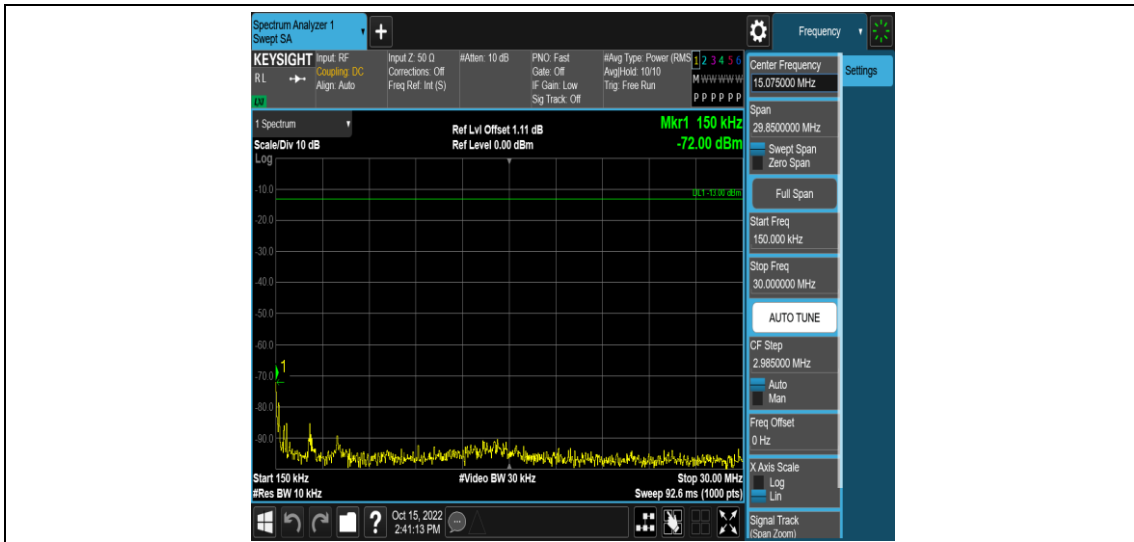

Band2-20MHz-QPSK-18700-1RB#0-Range5:2000~20000MHz

Band2-20MHz-QPSK-18900-1RB#0-Range1:0.009~0.15MHz

Band2-20MHz-QPSK-18900-1RB#0-Range2:0.15~30MHz

Band2-20MHz-QPSK-18900-1RB#0-Range3:30~100MHz

Band2-20MHz-QPSK-18900-1RB#0-Range4:1000~2000MHz

Band2-20MHz-QPSK-18900-1RB#0-Range5:2000~20000MHz

Band2-20MHz-QPSK-19100-1RB#0-Range1:0.009~0.15MHz

Band2-20MHz-QPSK-19100-1RB#0-Range2:0.15~30MHz

Band2-20MHz-QPSK-19100-1RB#0-Range3:30~1000MHz

Band2-20MHz-QPSK-19100-1RB#0-Range4:1000~2000MHz

Band2-20MHz-QPSK-19100-1RB#0-Range5:2000~20000MHz

Band2-20MHz-16QAM-18700-1RB#0-Range1:0.009~0.15MHz

Band2-20MHz-16QAM-18700-1RB#0-Range2:0.15~30MHz

Band2-20MHz-16QAM-18700-1RB#0-Range3:30~1000MHz

Band2-20MHz-16QAM-18700-1RB#0-Range4:1000~2000MHz

Band2-20MHz-16QAM-18700-1RB#0-Range5:2000~20000MHz

Band2-20MHz-16QAM-18900-1RB#0-Range1:0.009~0.15MHz