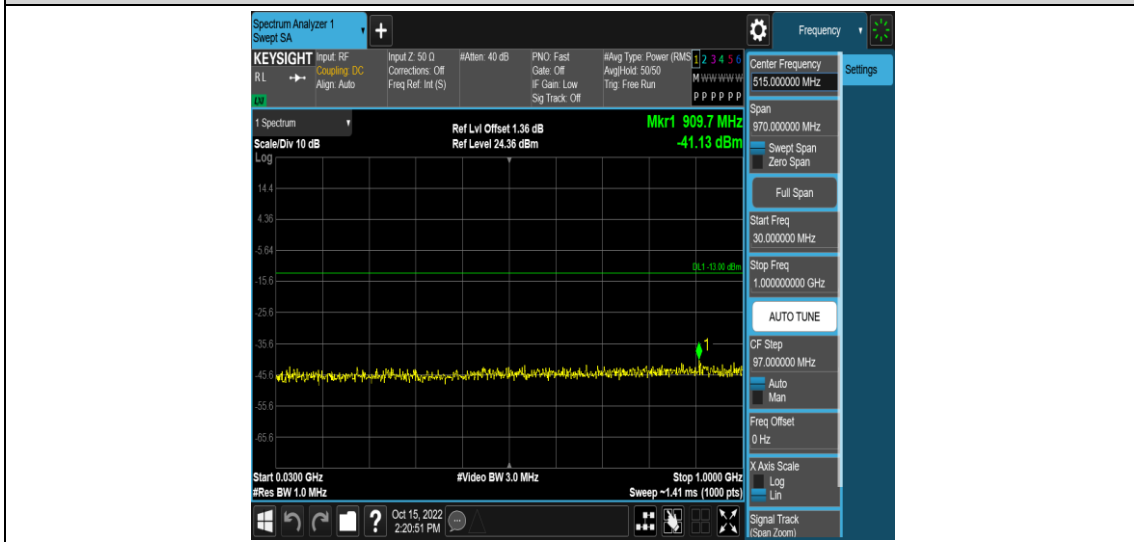

Band2-10MHz-16QAM-18900-1RB#0-Range5:2000~20000MHz

Band2-10MHz-16QAM-19150-1RB#0-Range1:0.009~0.15MHz

Band2-10MHz-16QAM-19150-1RB#0-Range2:0.15~30MHz

Band2-10MHz-16QAM-19150-1RB#0-Range3:30~1000MHz

Band2-10MHz-16QAM-19150-1RB#0-Range4:1000~2000MHz

Band2-10MHz-16QAM-19150-1RB#0-Range5:2000~20000MHz

Band2-15MHz-QPSK-18675-1RB#0-Range1:0.009~0.15MHz

Band2-15MHz-QPSK-18675-1RB#0-Range2:0.15~30MHz

Band2-15MHz-QPSK-18675-1RB#0-Range3:30~100MHz

Band2-15MHz-QPSK-18675-1RB#0-Range4:1000~2000MHz

Band2-15MHz-QPSK-18675-1RB#0-Range5:2000~20000MHz

Band2-15MHz-QPSK-18900-1RB#0-Range1:0.009~0.15MHz

Band2-15MHz-QPSK-18900-1RB#0-Range2:0.15~30MHz

Band2-15MHz-QPSK-18900-1RB#0-Range3:30~100MHz

Band2-15MHz-QPSK-18900-1RB#0-Range4:1000~2000MHz