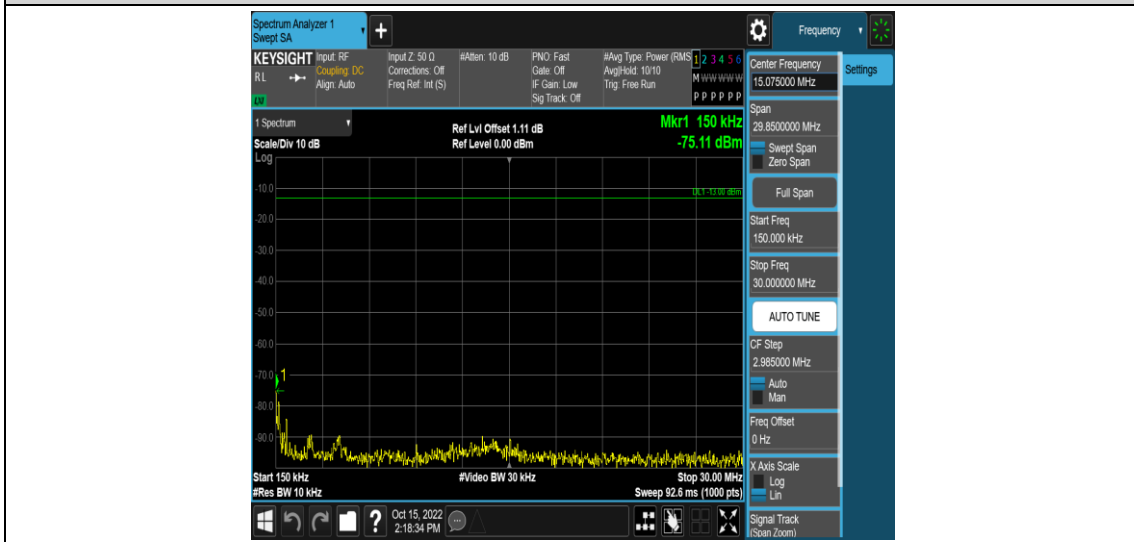

Band2-10MHz-QPSK-18650-1RB#0-Range3:30~1000MHz

Band2-10MHz-QPSK-18650-1RB#0-Range4:1000~2000MHz

Band2-10MHz-QPSK-18650-1RB#0-Range5:2000~20000MHz

Band2-10MHz-QPSK-18900-1RB#0-Range1:0.009~0.15MHz

Band2-10MHz-QPSK-18900-1RB#0-Range2:0.15~30MHz

Band2-10MHz-QPSK-18900-1RB#0-Range3:30~1000MHz

Band2-10MHz-QPSK-18900-1RB#0-Range4:1000~2000MHz

Band2-10MHz-QPSK-18900-1RB#0-Range5:2000~20000MHz

Band2-10MHz-QPSK-19150-1RB#0-Range1:0.009~0.15MHz

Band2-10MHz-QPSK-19150-1RB#0-Range2:0.15~30MHz