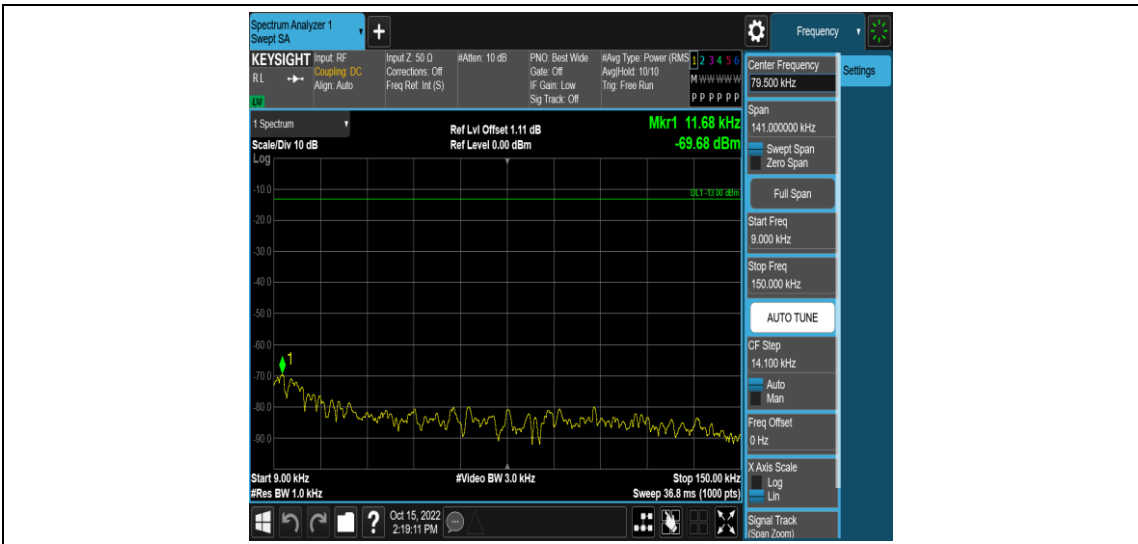

Band2-10MHz-16QAM-18650-1RB#0-Range3:30~1000MHz

Band2-10MHz-16QAM-18650-1RB#0-Range4:1000~2000MHz

Band2-10MHz-16QAM-18650-1RB#0-Range5:2000~20000MHz

Band2-10MHz-16QAM-18900-1RB#0-Range1:0.009~0.15MHz

Band2-10MHz-16QAM-18900-1RB#0-Range2:0.15~30MHz

Band2-10MHz-16QAM-18900-1RB#0-Range3:30~1000MHz

Band2-10MHz-16QAM-18900-1RB#0-Range4:1000~2000MHz