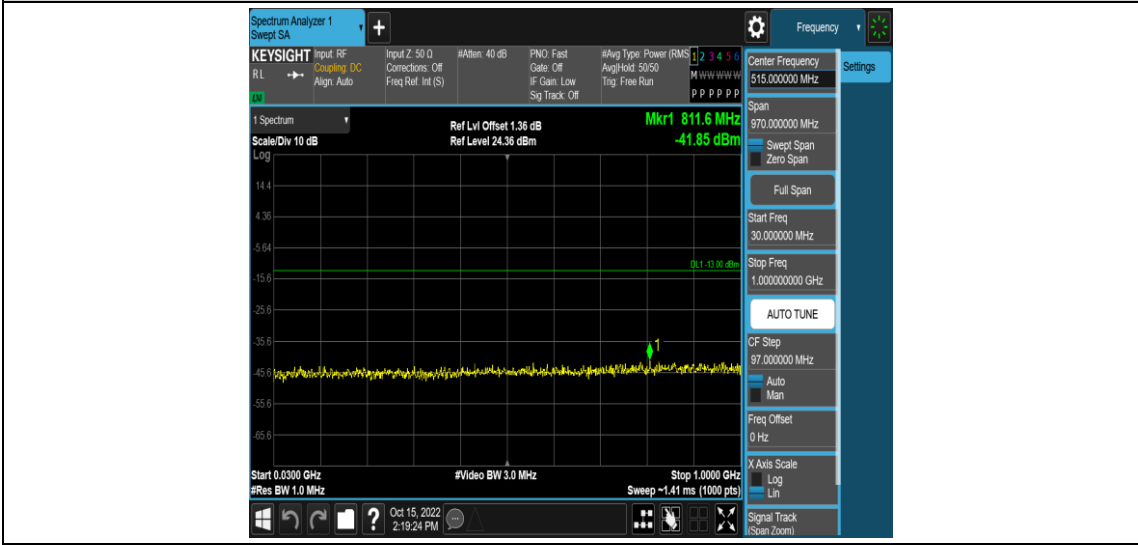

Band2-10MHz-16QAM-18650-1RB#0-Range3:30~1000MHz

Band2-10MHz-16QAM-18650-1RB#0-Range4:1000~2000MHz

Band2-10MHz-16QAM-18650-1RB#0-Range5:2000~20000MHz

Band2-10MHz-16QAM-18900-1RB#0-Range1:0.009~0.15MHz

Band2-10MHz-16QAM-18900-1RB#0-Range2:0.15~30MHz

Band2-10MHz-16QAM-18900-1RB#0-Range3:30~1000MHz

Band2-10MHz-16QAM-18900-1RB#0-Range4:1000~2000MHz