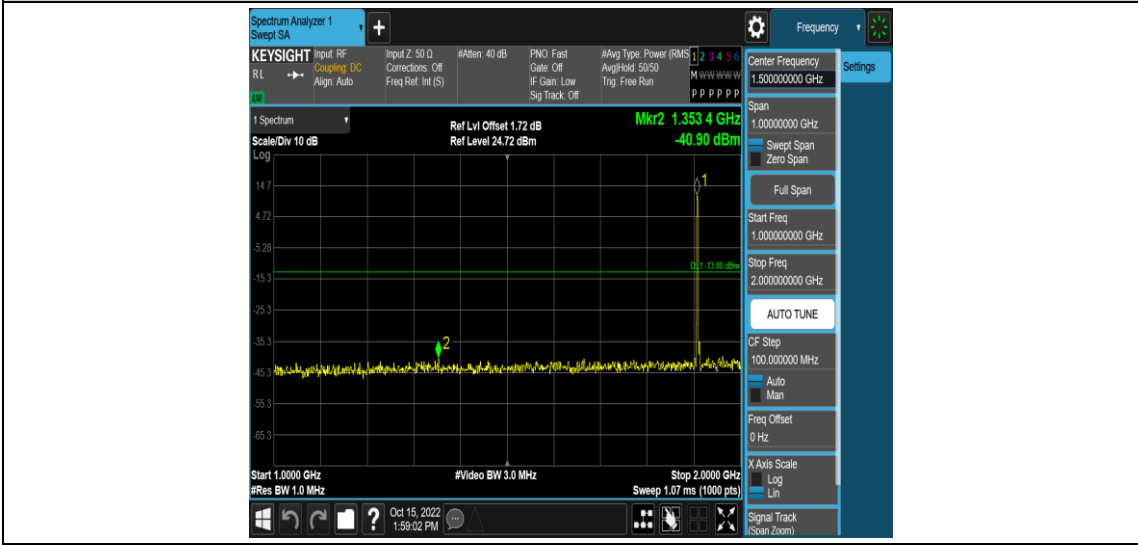

Band2-3MHz-16QAM-18900-1RB#0-Range5:2000~20000MHz

Band2-3MHz-16QAM-19185-1RB#0-Range1:0.009~0.15MHz

Band2-3MHz-16QAM-19185-1RB#0-Range2:0.15~30MHz

Band2-3MHz-16QAM-19185-1RB#0-Range3:30~1000MHz

Band2-3MHz-16QAM-19185-1RB#0-Range4:1000~2000MHz

Band2-3MHz-16QAM-19185-1RB#0-Range5:2000~20000MHz

Band2-5MHz-QPSK-18625-1RB#0-Range1:0.009~0.15MHz

Band2-5MHz-QPSK-18625-1RB#0-Range2:0.15~30MHz

Band2-5MHz-QPSK-18625-1RB#0-Range3:30~1000MHz

Band2-5MHz-QPSK-18625-1RB#0-Range4:1 000~2000MHz

Band2-5MHz-QPSK-18625-1RB#0-Range5:2000~20000MHz

Band2-5MHz-QPSK-18900-1RB#0-Range1:0.009~0.15MHz

Band2-5MHz-QPSK-18900-1RB#0-Range2:0.15~30MHz

Band2-5MHz-QPSK-18900-1RB#0-Range3:30~1000MHz

Band2-5MHz-QPSK-18900-1RB#0-Range4:1000~2000MHz