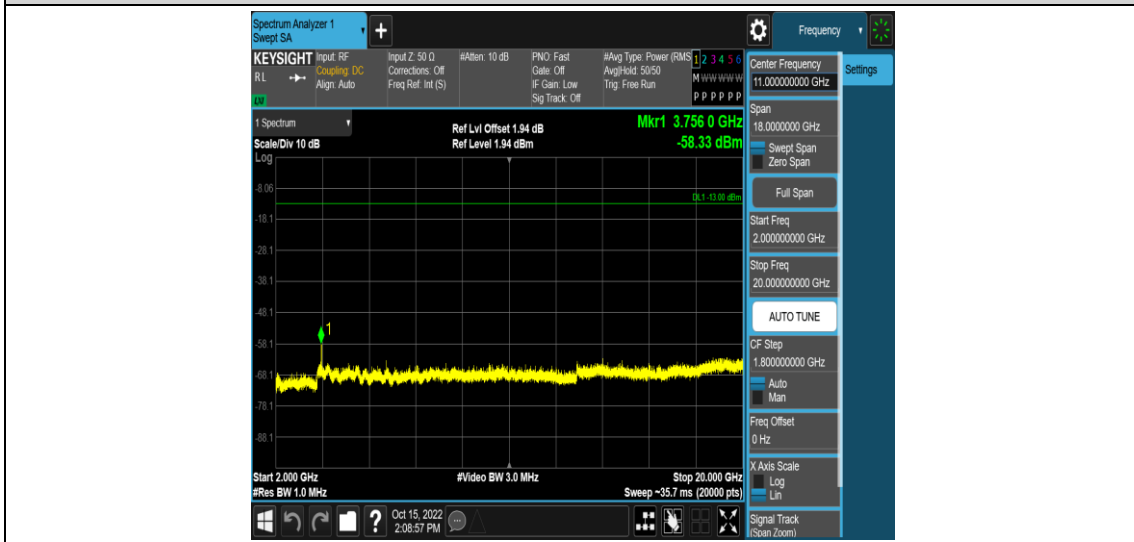

Band2-5MHz-16QAM-18625-1RB#0-Range3:30~100MHz

Band2-5MHz-16QAM-18625-1RB#0-Range4:1000~2000MHz

Band2-5MHz-16QAM-18625-1RB#0-Range5:2000~20000MHz

Band2-5MHz-16QAM-18900-1RB#0-Range1:0.009~0.15MHz

Band2-5MHz-16QAM-18900-1RB#0-Range2:0.15~30MHz

Band2-5MHz-16QAM-18900-1RB#0-Range3:30~1000MHz

Band2-5MHz-16QAM-18900-1RB#0-Range4:1000~2000MHz

Band2-5MHz-16QAM-18900-1RB#0-Range5:2000~20000MHz

Band2-5MHz-16QAM-19175-1RB#0-Range1:0.009~0.15MHz

Band2-5MHz-16QAM-19175-1RB#0-Range2:0.15~30MHz