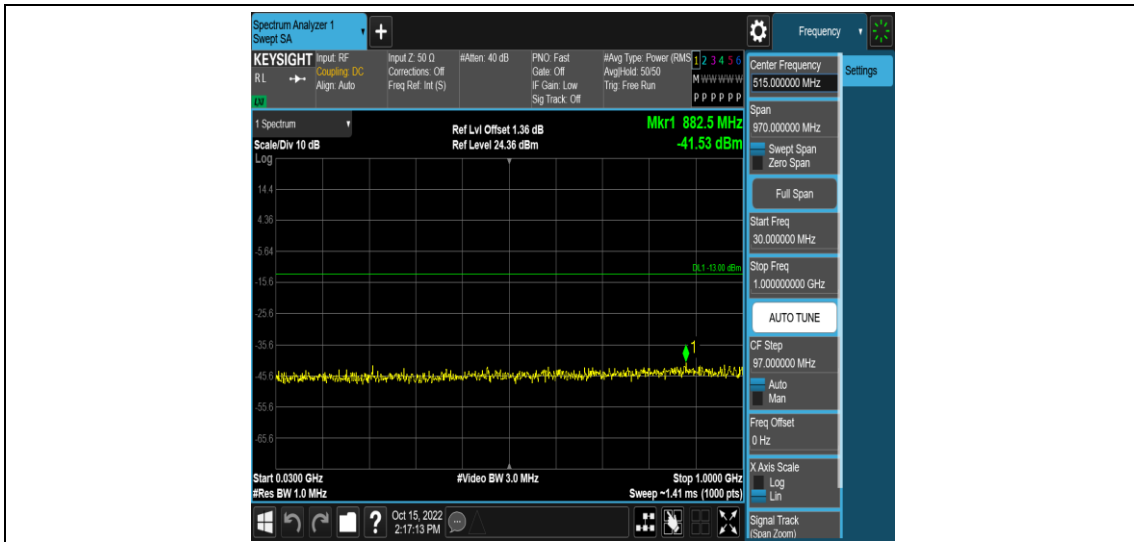

Band2-10MHz-QPSK-18650-1RB#0-Range3:30~1000MHz

Band2-10MHz-QPSK-18650-1RB#0-Range4:1000~2000MHz