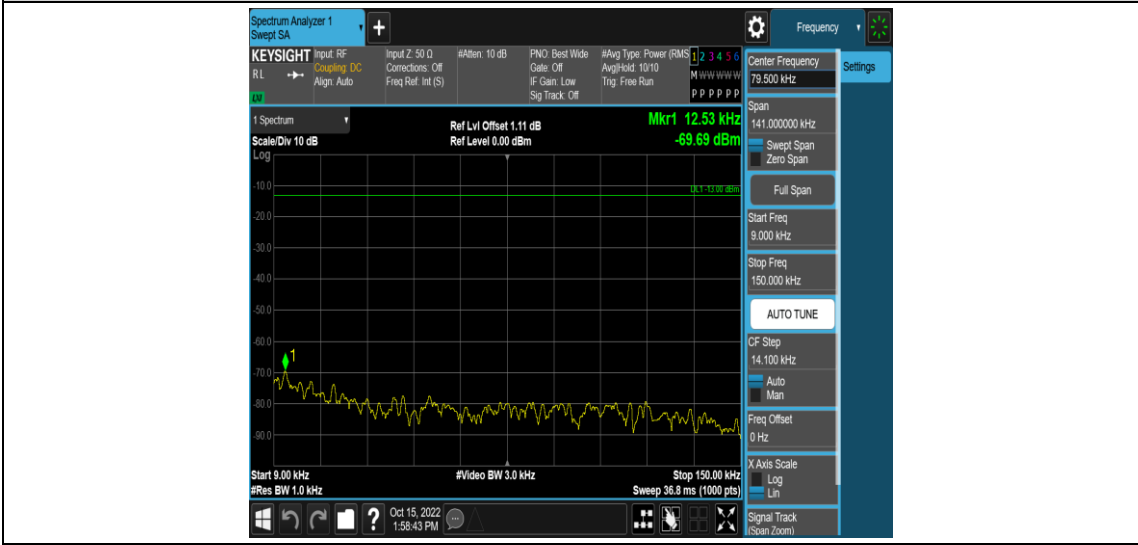

Band2-3MHz-16QAM-18900-1RB#0-Range5:2000~20000MHz

Band2-3MHz-16QAM-19185-1RB#0-Range1:0.009~0.15MHz

Band2-3MHz-16QAM-19185-1RB#0-Range2:0.15~30MHz

Band2-3MHz-16QAM-19185-1RB#0-Range3:30~1000MHz

Band2-3MHz-16QAM-19185-1RB#0-Range4:1000~2000MHz

Band2-3MHz-16QAM-19185-1RB#0-Range5:2000~20000MHz

Band2-5MHz-QPSK-18625-1RB#0-Range1:0.009~0.15MHz

Band2-5MHz-QPSK-18625-1RB#0-Range2:0.15~30MHz

Band2-5MHz-QPSK-18625-1RB#0-Range3:30~1000MHz

Band2-5MHz-QPSK-18625-1RB#0-Range4:1 000~2000MHz

Band2-5MHz-QPSK-18625-1RB#0-Range5:2000~20000MHz

Band2-5MHz-QPSK-18900-1RB#0-Range1:0.009~0.15MHz

Band2-5MHz-QPSK-18900-1RB#0-Range2:0.15~30MHz

Band2-5MHz-QPSK-18900-1RB#0-Range3:30~1000MHz

Band2-5MHz-QPSK-18900-1RB#0-Range4:1000~2000MHz