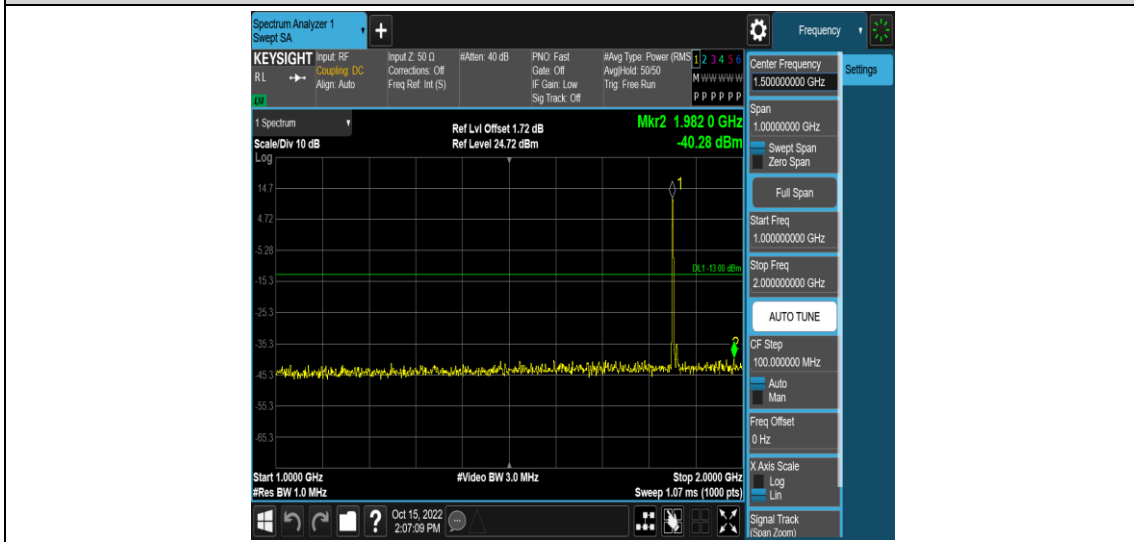

Band2-5MHz-QPSK-18625-1RB#0-Range5:2000~20000MHz

Band2-5MHz-QPSK-18900-1RB#0-Range1:0.009~0.15MHz

Band2-5MHz-QPSK-18900-1RB#0-Range2:0.15~30MHz

Band2-5MHz-QPSK-18900-1RB#0-Range3:30~1000MHz

Band2-5MHz-QPSK-18900-1RB#0-Range4:1000~2000MHz

Band2-5MHz-QPSK-18900-1RB#0-Range5:2000~20000MHz

Band2-5MHz-QPSK-19175-1RB#0-Range1:0.009~0.15MHz

Band2-5MHz-QPSK-19175-1RB#0-Range2:0.15~30MHz

Band2-5MHz-16QAM-18625-1RB#0-Range1:0.009~0.15MHz

Band2-5MHz-16QAM-18625-1RB#0-Range2:0.15~30MHz

Band2-5MHz-16QAM-18625-1RB#0-Range3:30~100MHz

Band2-5MHz-16QAM-18625-1RB#0-Range4:1000~2000MHz

Band2-5MHz-16QAM-18625-1RB#0-Range5:2000~20000MHz

Band2-5MHz-16QAM-18900-1RB#0-Range1:0.009~0.15MHz

Band2-5MHz-16QAM-18900-1RB#0-Range2:0.15~30MHz