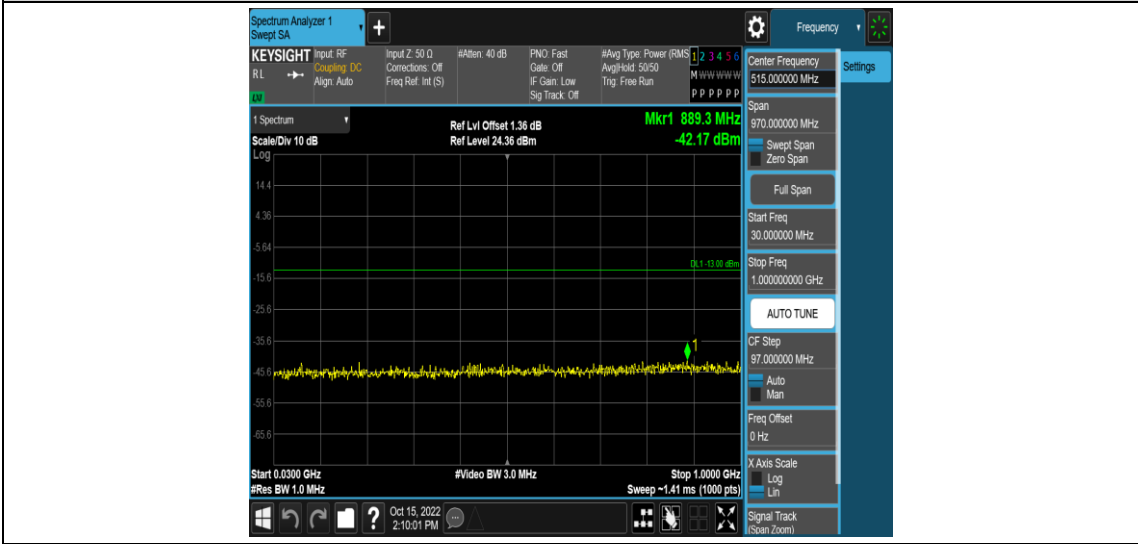

Band2-5MHz-16QAM-19175-1RB#0-Range3:30~1000MHz

Band2-5MHz-16QAM-19175-1RB#0-Range4:1000~2000MHz