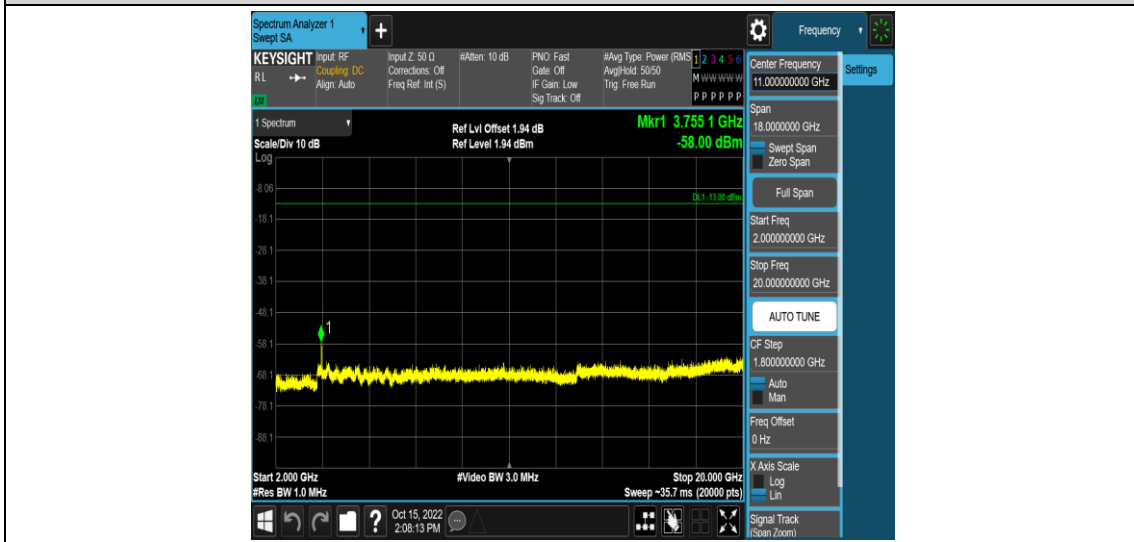

Band2-5MHz-QPSK-18625-1RB#0-Range5:2000~20000MHz

Band2-5MHz-QPSK-18900-1RB#0-Range1:0.009~0.15MHz

Band2-5MHz-QPSK-18900-1RB#0-Range2:0.15~30MHz

Band2-5MHz-QPSK-18900-1RB#0-Range3:30~1000MHz

Band2-5MHz-QPSK-18900-1RB#0-Range4:1000~2000MHz

Band2-5MHz-QPSK-18900-1RB#0-Range5:2000~20000MHz

Band2-5MHz-QPSK-19175-1RB#0-Range1:0.009~0.15MHz

Band2-5MHz-QPSK-19175-1RB#0-Range2:0.15~30MHz

Band2-5MHz-16QAM-18625-1RB#0-Range1:0.009~0.15MHz

Band2-5MHz-16QAM-18625-1RB#0-Range2:0.15~30MHz