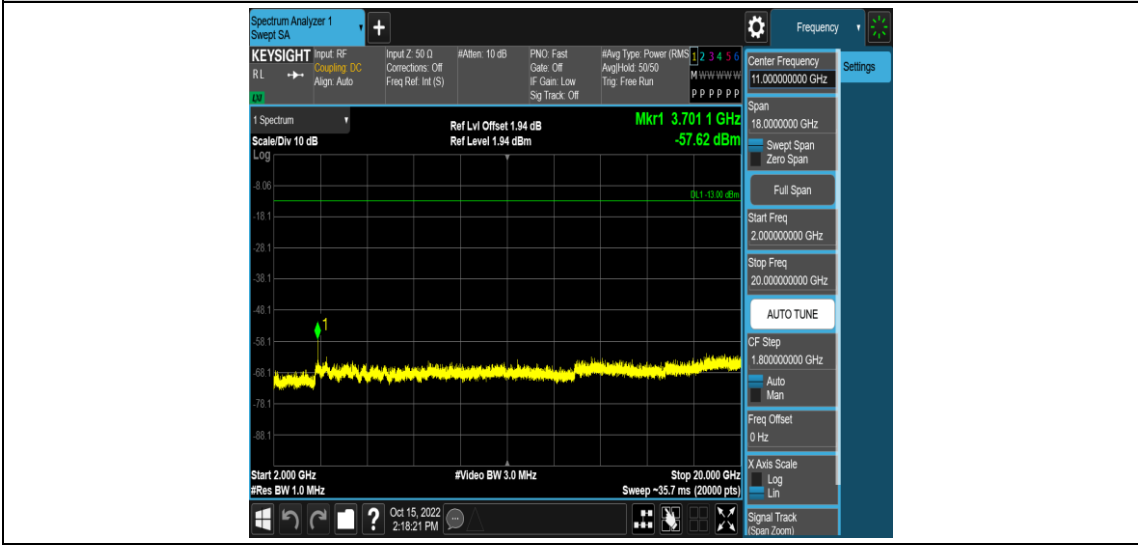

Band2-10MHz-16QAM-18650-1RB#0-Range5:2000~20000MHz

Band2-10MHz-16QAM-18900-1RB#0-Range1:0.009~0.15MHz