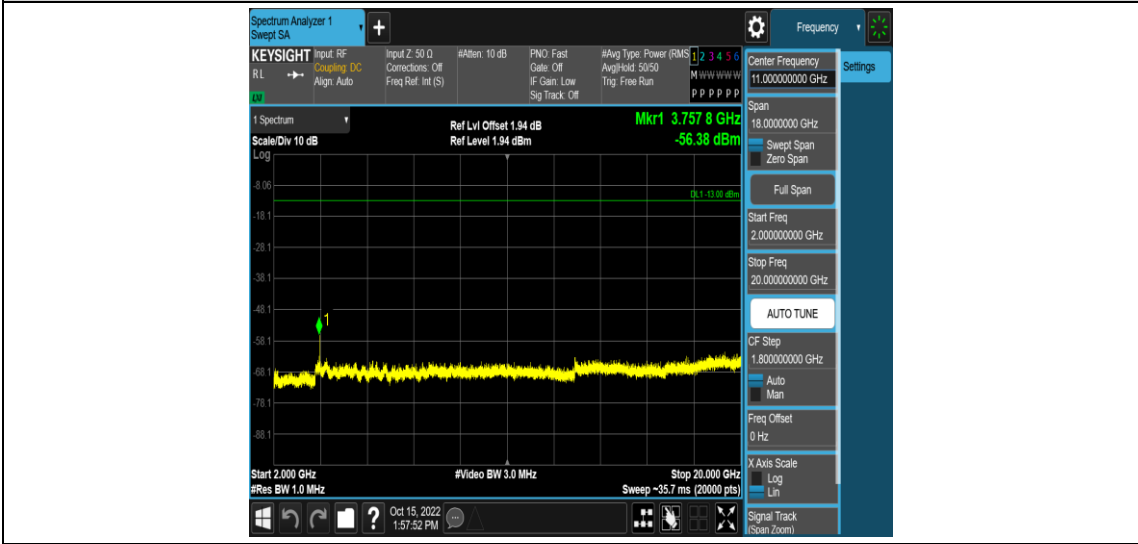

Band2-3MHz-16QAM-18900-1RB#0-Range5:2000~20000MHz

Band2-3MHz-16QAM-19185-1RB#0-Range1:0.009~0.15MHz

Band2-3MHz-16QAM-19185-1RB#0-Range2:0.15~30MHz

Band2-3MHz-16QAM-19185-1RB#0-Range3:30~1000MHz

Band2-3MHz-16QAM-19185-1RB#0-Range4:1000~2000MHz

Band2-3MHz-16QAM-19185-1RB#0-Range5:2000~20000MHz

Band2-5MHz-QPSK-18625-1RB#0-Range1:0.009~0.15MHz

Band2-5MHz-QPSK-18625-1RB#0-Range2:0.15~30MHz

Band2-5MHz-QPSK-18625-1RB#0-Range3:30~1000MHz

Band2-5MHz-QPSK-18625-1RB#0-Range4:1 000~2000MHz

Band2-5MHz-QPSK-18625-1RB#0-Range5:2000~20000MHz

Band2-5MHz-QPSK-18900-1RB#0-Range1:0.009~0.15MHz

Band2-5MHz-QPSK-18900-1RB#0-Range2:0.15~30MHz

Band2-5MHz-QPSK-18900-1RB#0-Range3:30~1000MHz

Band2-5MHz-QPSK-18900-1RB#0-Range4:1000~2000MHz