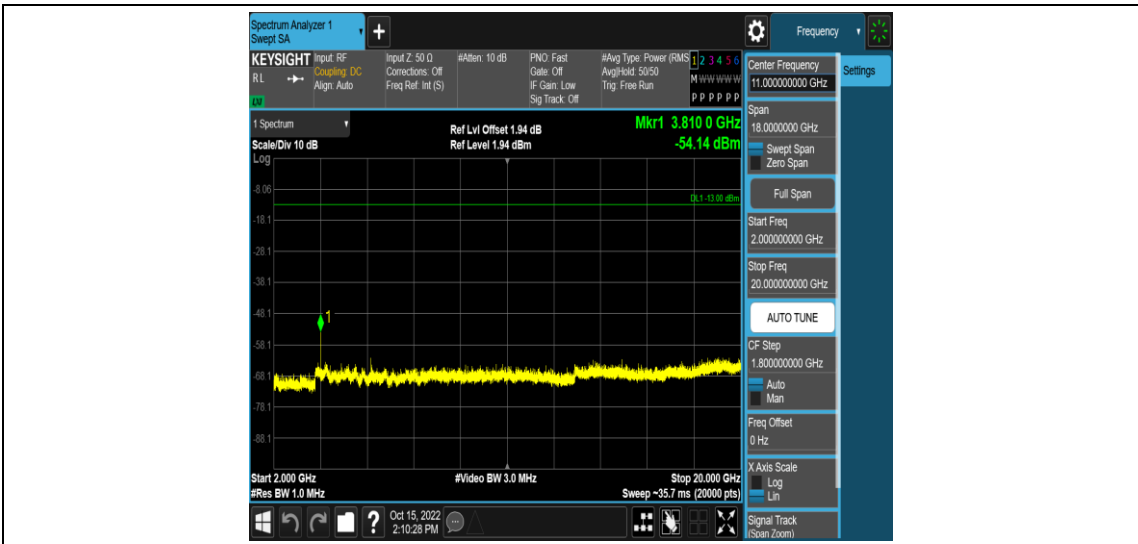

Band2-5MHz-16QAM-19175-1RB#0-Range5:2000~20000MHz

Band2-10MHz-QPSK-18650-1RB#0-Range1:0.009~0.15MHz