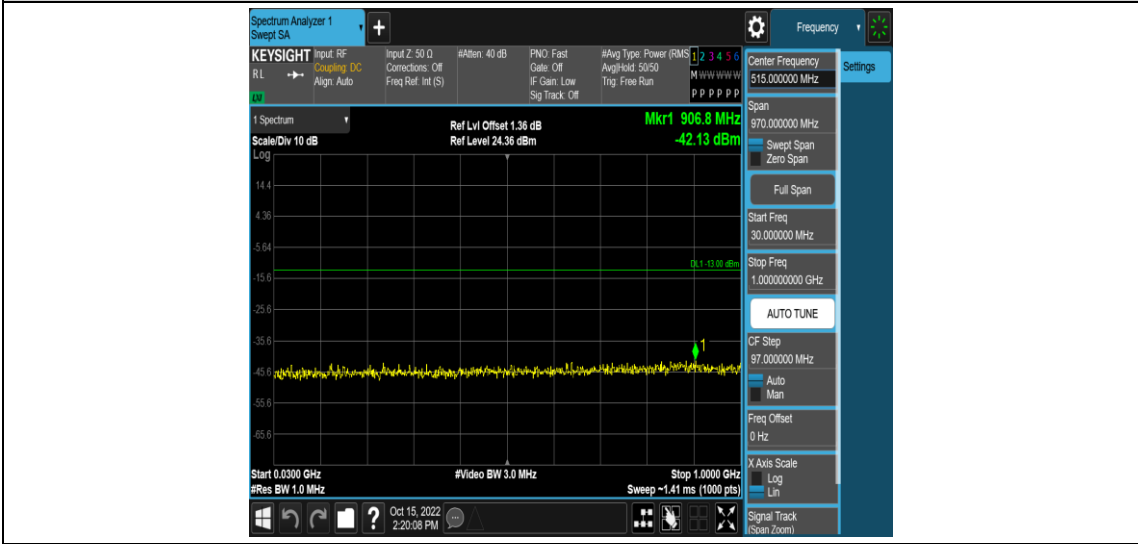

Band2-10MHz-QPSK-18900-1RB#0-Range3:30~1000MHz

Band2-10MHz-QPSK-18900-1RB#0-Range4:1000~2000MHz

Band2-10MHz-QPSK-18900-1RB#0-Range5:2000~20000MHz

Band2-10MHz-QPSK-19150-1RB#0-Range1:0.009~0.15MHz

Band2-10MHz-QPSK-19150-1RB#0-Range2:0.15~30MHz

Band2-10MHz-QPSK-19150-1RB#0-Range3:30~1000MHz

Band2-10MHz-QPSK-19150-1RB#0-Range4:1000~2000MHz

Band2-10MHz-QPSK-19150-1RB#0-Range5:2000~20000MHz

Band2-10MHz-16QAM-18650-1RB#0-Range1:0.009~0.15MHz

Band2-10MHz-16QAM-18650-1RB#0-Range2:0.15~30MHz