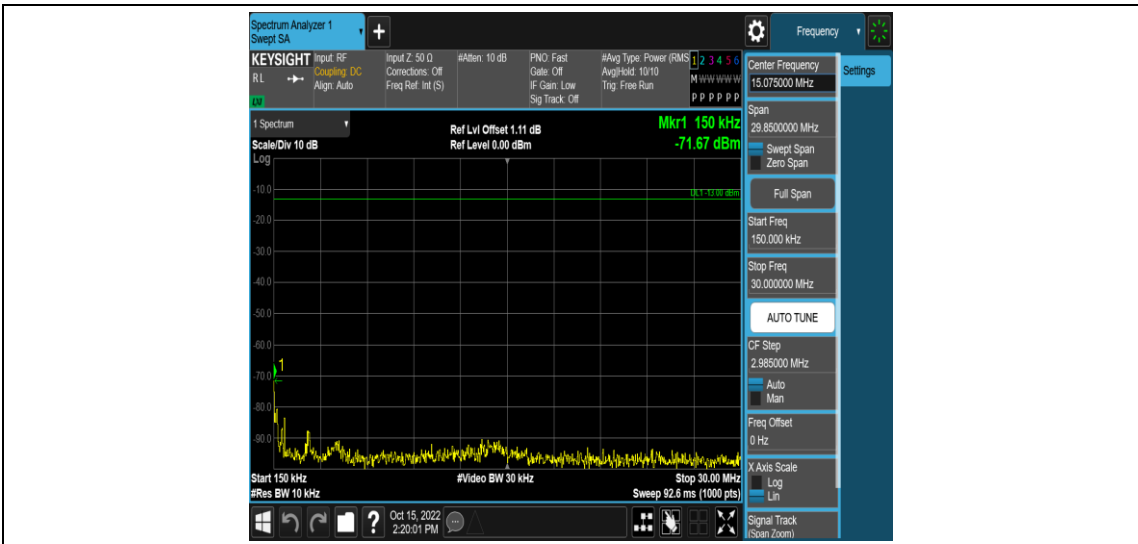

Band2-10MHz-QPSK-18900-1RB#0-Range3:30~1000MHz

Band2-10MHz-QPSK-18900-1RB#0-Range4:1000~2000MHz

Band2-10MHz-QPSK-18900-1RB#0-Range5:2000~20000MHz

Band2-10MHz-QPSK-19150-1RB#0-Range1:0.009~0.15MHz

Band2-10MHz-QPSK-19150-1RB#0-Range2:0.15~30MHz

Band2-10MHz-QPSK-19150-1RB#0-Range3:30~1000MHz

Band2-10MHz-QPSK-19150-1RB#0-Range4:1000~2000MHz

Band2-10MHz-QPSK-19150-1RB#0-Range5:2000~20000MHz

Band2-10MHz-16QAM-18650-1RB#0-Range1:0.009~0.15MHz

Band2-10MHz-16QAM-18650-1RB#0-Range2:0.15~30MHz