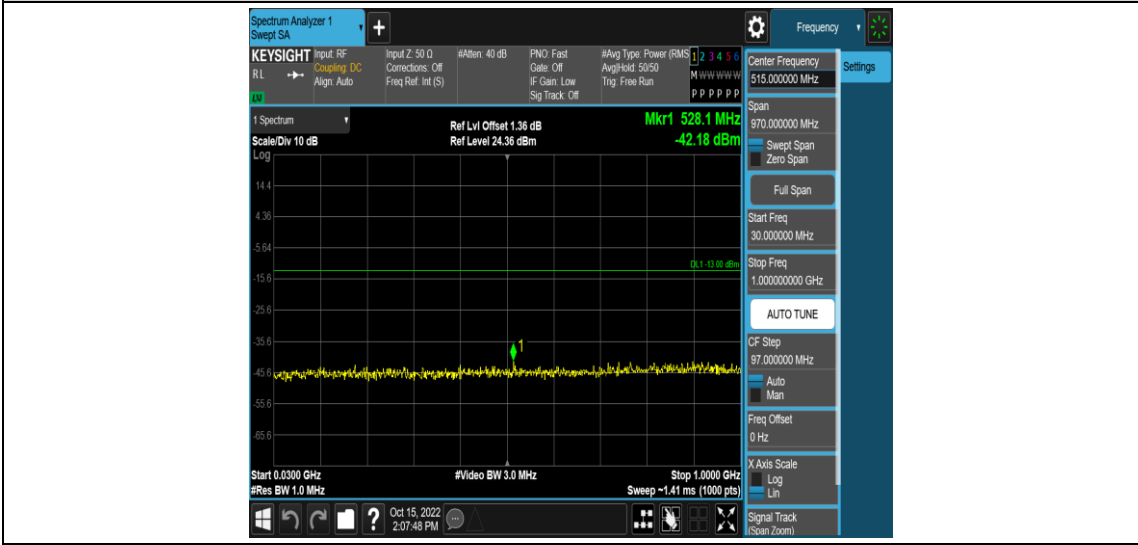

Band2-5MHz-QPSK-18625-1RB#0-Range5:2000~20000MHz

Band2-5MHz-QPSK-18900-1RB#0-Range1:0.009~0.15MHz

Band2-5MHz-QPSK-18900-1RB#0-Range2:0.15~30MHz

Band2-5MHz-QPSK-18900-1RB#0-Range3:30~1000MHz

Band2-5MHz-QPSK-18900-1RB#0-Range4:1000~2000MHz

Band2-5MHz-QPSK-18900-1RB#0-Range5:2000~20000MHz

Band2-5MHz-QPSK-19175-1RB#0-Range1:0.009~0.15MHz

Band2-5MHz-QPSK-19175-1RB#0-Range2:0.15~30MHz

Band2-5MHz-16QAM-18625-1RB#0-Range1:0.009~0.15MHz

Band2-5MHz-16QAM-18625-1RB#0-Range2:0.15~30MHz