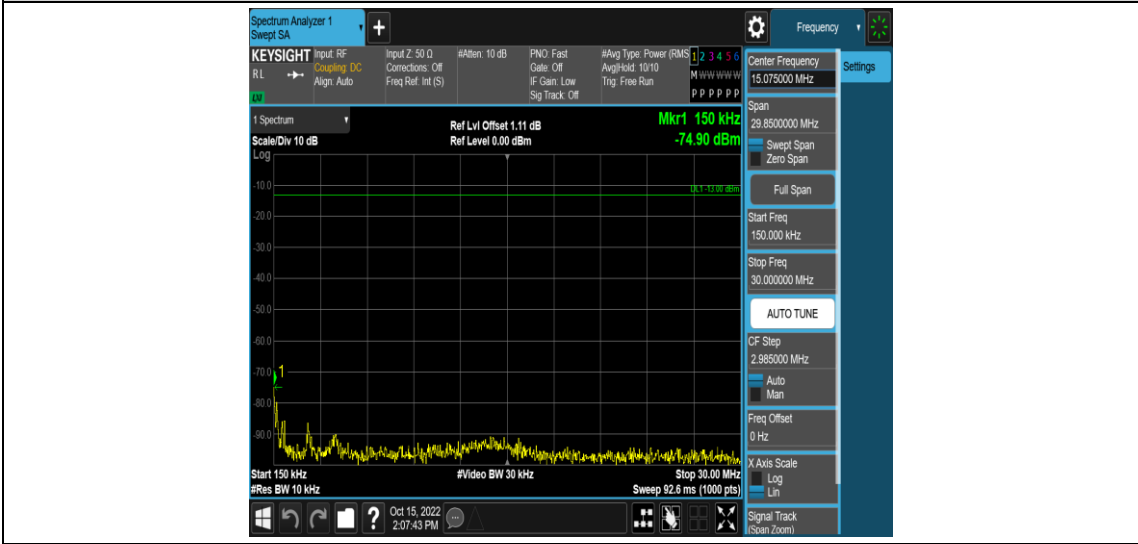

Band2-3MHz-16QAM-18900-1RB#0-Range5:2000~20000MHz

Band2-3MHz-16QAM-19185-1RB#0-Range1:0.009~0.15MHz

Band2-3MHz-16QAM-19185-1RB#0-Range2:0.15~30MHz

Band2-3MHz-16QAM-19185-1RB#0-Range3:30~1000MHz

Band2-3MHz-16QAM-19185-1RB#0-Range4:1000~2000MHz

Band2-3MHz-16QAM-19185-1RB#0-Range5:2000~20000MHz

Band2-5MHz-QPSK-18625-1RB#0-Range1:0.009~0.15MHz

Band2-5MHz-QPSK-18625-1RB#0-Range2:0.15~30MHz

Band2-5MHz-QPSK-18625-1RB#0-Range3:30~1000MHz

Band2-5MHz-QPSK-18625-1RB#0-Range4:1 000~2000MHz

Band2-5MHz-QPSK-18625-1RB#0-Range5:2000~20000MHz

Band2-5MHz-QPSK-18900-1RB#0-Range1:0.009~0.15MHz

Band2-5MHz-QPSK-18900-1RB#0-Range2:0.15~30MHz

Band2-5MHz-QPSK-18900-1RB#0-Range3:30~1000MHz

Band2-5MHz-QPSK-18900-1RB#0-Range4:1000~2000MHz