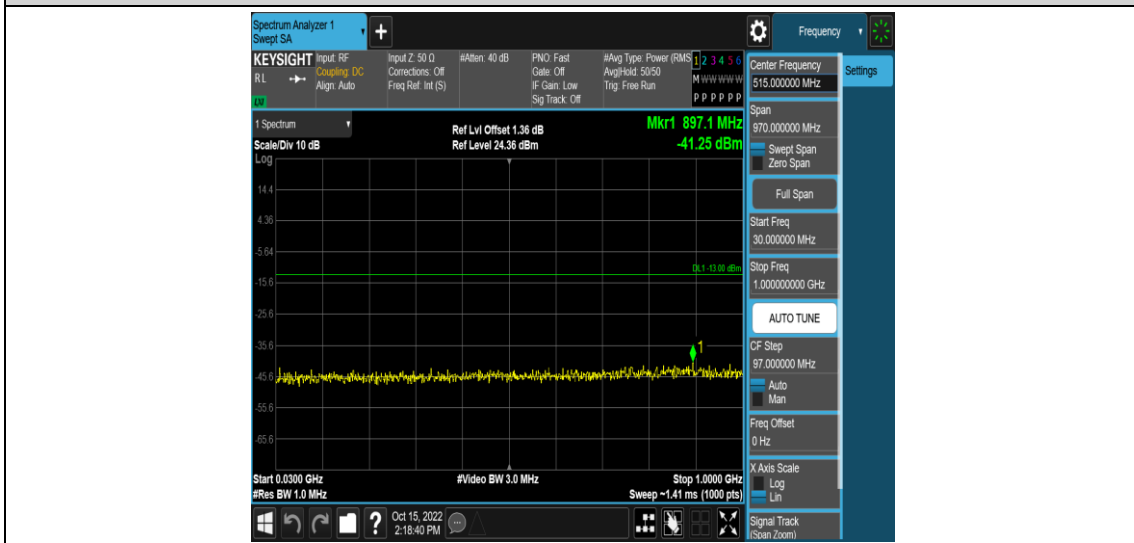

Band2-10MHz-QPSK-18650-1RB#0-Range3:30~1000MHz

Band2-10MHz-QPSK-18650-1RB#0-Range4:1000~2000MHz

Band2-10MHz-QPSK-18650-1RB#0-Range5:2000~20000MHz

Band2-10MHz-QPSK-18900-1RB#0-Range1:0.009~0.15MHz

Band2-10MHz-QPSK-18900-1RB#0-Range2:0.15~30MHz

Band2-10MHz-QPSK-18900-1RB#0-Range3:30~1000MHz

Band2-10MHz-QPSK-18900-1RB#0-Range4:1000~2000MHz

Band2-10MHz-QPSK-18900-1RB#0-Range5:2000~20000MHz

Band2-10MHz-QPSK-19150-1RB#0-Range1:0.009~0.15MHz

Band2-10MHz-QPSK-19150-1RB#0-Range2:0.15~30MHz