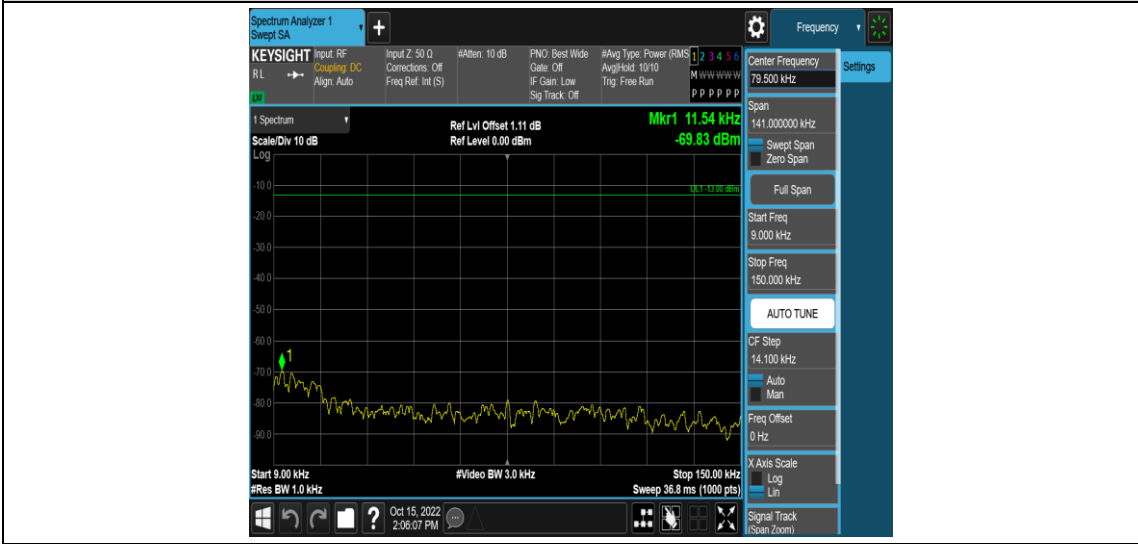

Band2-3MHz-16QAM-18900-1RB#0-Range5:2000~20000MHz

Band2-3MHz-16QAM-19185-1RB#0-Range1:0.009~0.15MHz

Band2-3MHz-16QAM-19185-1RB#0-Range2:0.15~30MHz

Band2-3MHz-16QAM-19185-1RB#0-Range3:30~1000MHz

Band2-3MHz-16QAM-19185-1RB#0-Range4:1000~2000MHz

Band2-3MHz-16QAM-19185-1RB#0-Range5:2000~20000MHz

Band2-5MHz-QPSK-18625-1RB#0-Range1:0.009~0.15MHz

Band2-5MHz-QPSK-18625-1RB#0-Range2:0.15~30MHz

Band2-5MHz-QPSK-18625-1RB#0-Range3:30~1000MHz

Band2-5MHz-QPSK-18625-1RB#0-Range4:1 000~2000MHz

Band2-5MHz-QPSK-18625-1RB#0-Range5:2000~20000MHz

Band2-5MHz-QPSK-18900-1RB#0-Range1:0.009~0.15MHz

Band2-5MHz-QPSK-18900-1RB#0-Range2:0.15~30MHz

Band2-5MHz-QPSK-18900-1RB#0-Range3:30~1000MHz

Band2-5MHz-QPSK-18900-1RB#0-Range4:1000~2000MHz