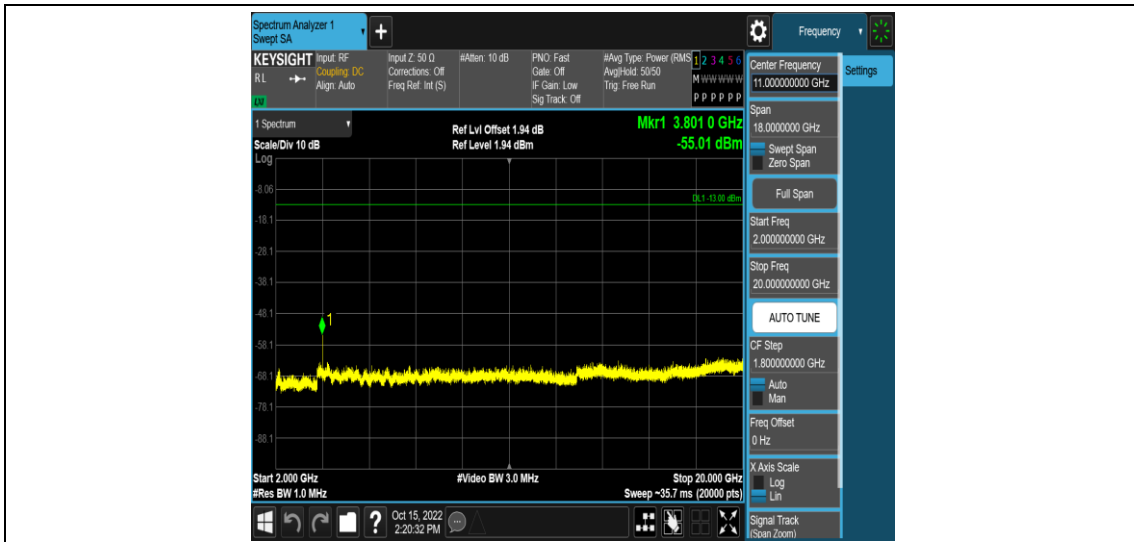

Band2-10MHz-QPSK-19150-1RB#0-Range5:2000~20000MHz

Band2-10MHz-16QAM-18650-1RB#0-Range1:0.009~0.15MHz