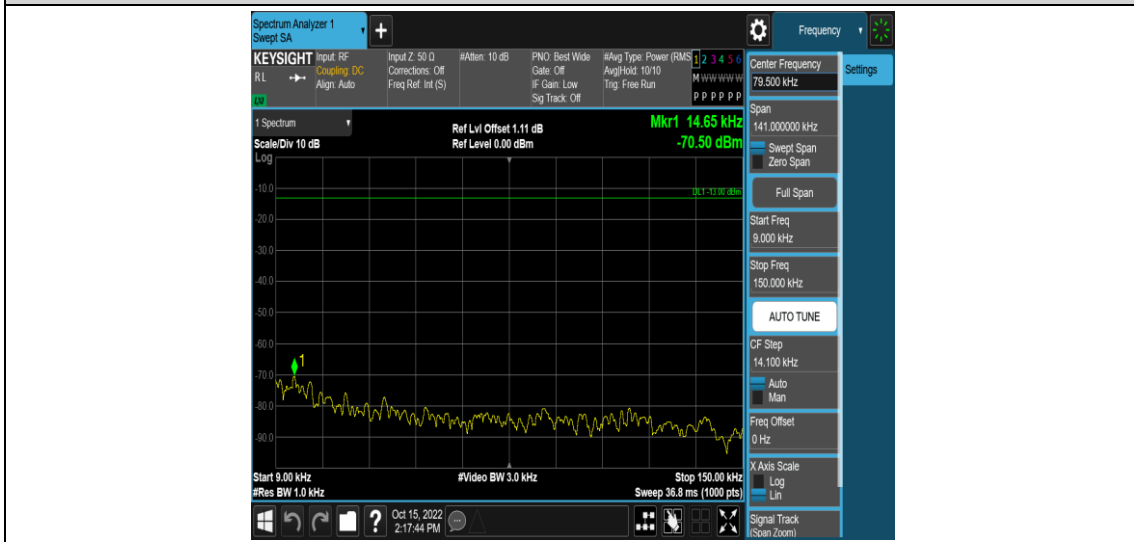

Band2-10MHz-QPSK-18900-1RB#0-Range3:30~1000MHz

Band2-10MHz-QPSK-18900-1RB#0-Range4:1000~2000MHz

Band2-10MHz-QPSK-18900-1RB#0-Range5:2000~20000MHz

Band2-10MHz-QPSK-19150-1RB#0-Range1:0.009~0.15MHz

Band2-10MHz-QPSK-19150-1RB#0-Range2:0.15~30MHz

Band2-10MHz-QPSK-19150-1RB#0-Range3:30~1000MHz

Band2-10MHz-QPSK-19150-1RB#0-Range4:1000~2000MHz

Band2-10MHz-QPSK-19150-1RB#0-Range5:2000~20000MHz

Band2-10MHz-16QAM-18650-1RB#0-Range1:0.009~0.15MHz

Band2-10MHz-16QAM-18650-1RB#0-Range2:0.15~30MHz

Band2-10MHz-16QAM-18650-1RB#0-Range3:30~1000MHz

Band2-10MHz-16QAM-18650-1RB#0-Range4:1000~2000MHz

Band2-10MHz-16QAM-18650-1RB#0-Range5:2000~20000MHz

Band2-10MHz-16QAM-18900-1RB#0-Range1:0.009~0.15MHz

Band2-10MHz-16QAM-18900-1RB#0-Range2:0.15~30MHz

Band2-10MHz-16QAM-18900-1RB#0-Range3:30~1000MHz

Band2-10MHz-16QAM-18900-1RB#0-Range4:1000~2000MHz