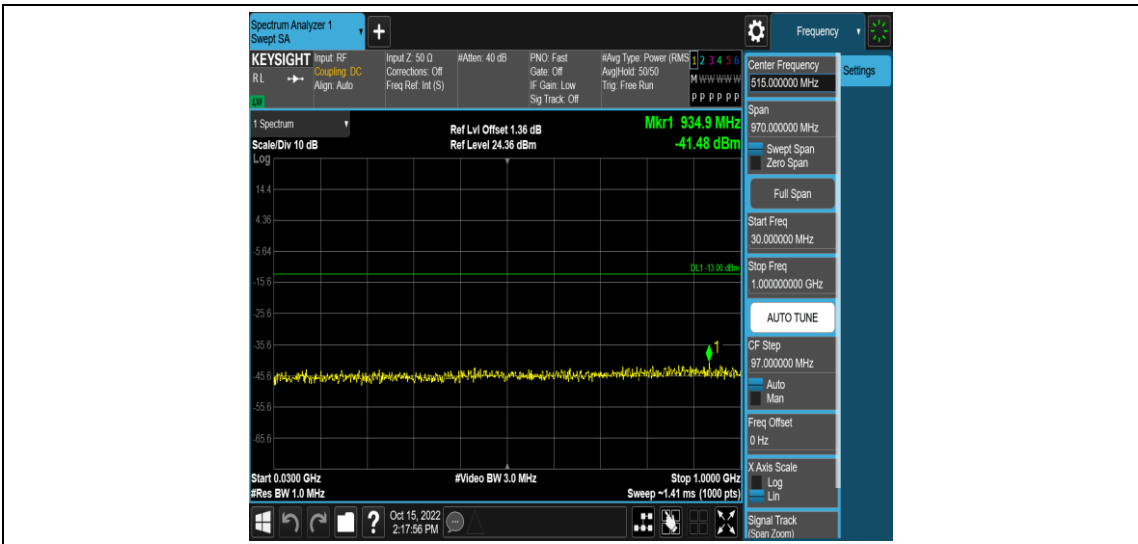

Band2-10MHz-16QAM-18650-1RB#0-Range3:30~1000MHz

Band2-10MHz-16QAM-18650-1RB#0-Range4:1000~2000MHz