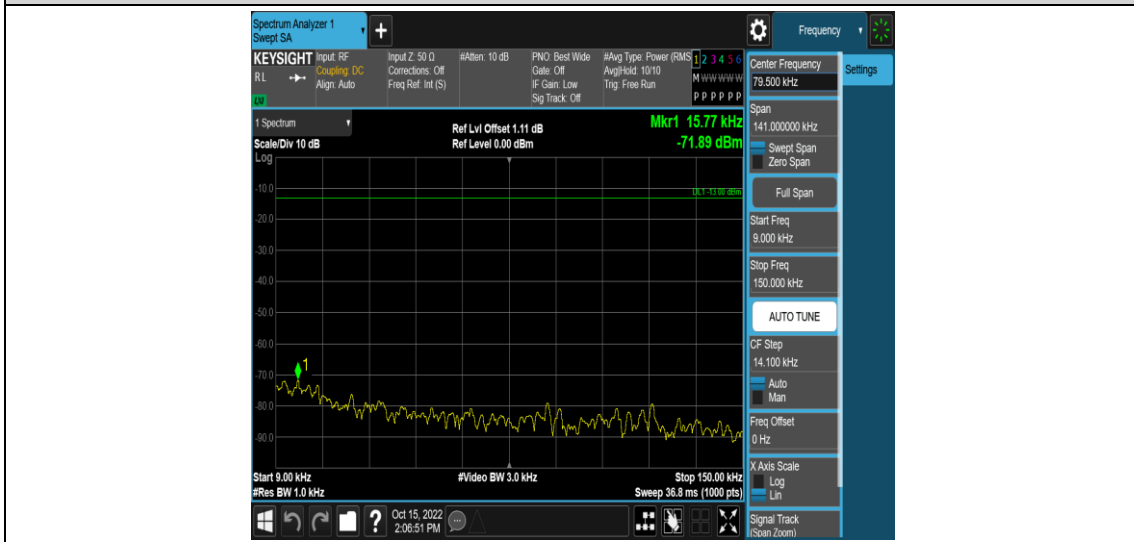

Band2-5MHz-QPSK-18625-1RB#0-Range5:2000~20000MHz

Band2-5MHz-QPSK-18900-1RB#0-Range1:0.009~0.15MHz

Band2-5MHz-QPSK-18900-1RB#0-Range2:0.15~30MHz

Band2-5MHz-QPSK-18900-1RB#0-Range3:30~1000MHz

Band2-5MHz-QPSK-18900-1RB#0-Range4:1000~2000MHz

Band2-5MHz-QPSK-18900-1RB#0-Range5:2000~20000MHz

Band2-5MHz-QPSK-19175-1RB#0-Range1:0.009~0.15MHz

Band2-5MHz-QPSK-19175-1RB#0-Range2:0.15~30MHz

Band2-5MHz-16QAM-18625-1RB#0-Range1:0.009~0.15MHz

Band2-5MHz-16QAM-18625-1RB#0-Range2:0.15~30MHz

Band2-5MHz-16QAM-18625-1RB#0-Range3:30~100MHz

Band2-5MHz-16QAM-18625-1RB#0-Range4:1000~2000MHz

Band2-5MHz-16QAM-18625-1RB#0-Range5:2000~20000MHz

Band2-5MHz-16QAM-18900-1RB#0-Range1:0.009~0.15MHz

Band2-5MHz-16QAM-18900-1RB#0-Range2:0.15~30MHz