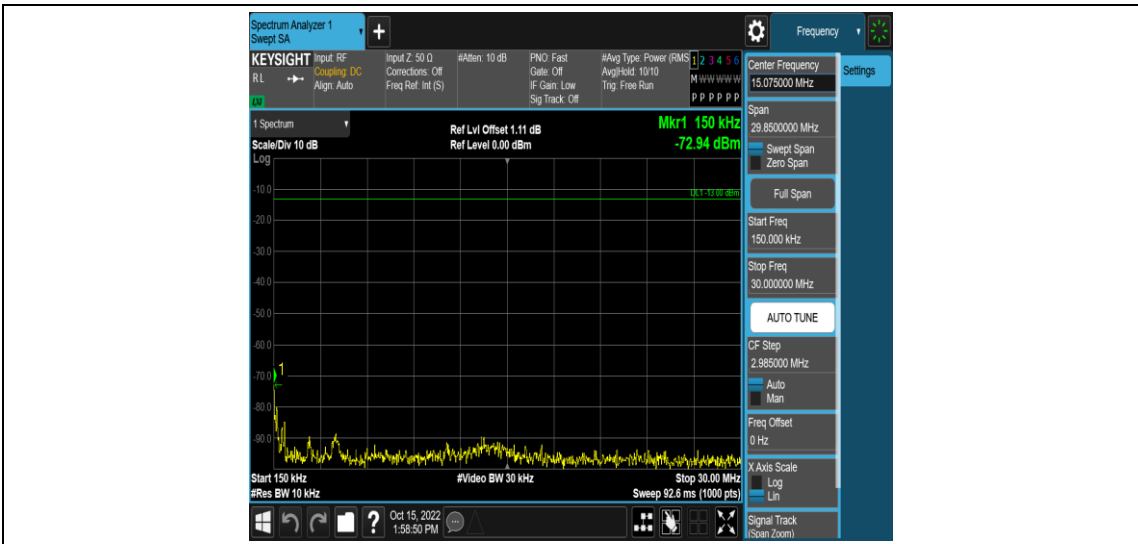

Band2-3MHz-16QAM-18900-1RB#0-Range5:2000~20000MHz

Band2-3MHz-16QAM-19185-1RB#0-Range1:0.009~0.15MHz

Band2-3MHz-16QAM-19185-1RB#0-Range2:0.15~30MHz

Band2-3MHz-16QAM-19185-1RB#0-Range3:30~1000MHz

Band2-3MHz-16QAM-19185-1RB#0-Range4:1000~2000MHz

Band2-3MHz-16QAM-19185-1RB#0-Range5:2000~20000MHz

Band2-5MHz-QPSK-18625-1RB#0-Range1:0.009~0.15MHz

Band2-5MHz-QPSK-18625-1RB#0-Range2:0.15~30MHz

Band2-5MHz-QPSK-18625-1RB#0-Range3:30~1000MHz

Band2-5MHz-QPSK-18625-1RB#0-Range4:1 000~2000MHz

Band2-5MHz-QPSK-18625-1RB#0-Range5:2000~20000MHz

Band2-5MHz-QPSK-18900-1RB#0-Range1:0.009~0.15MHz

Band2-5MHz-QPSK-18900-1RB#0-Range2:0.15~30MHz

Band2-5MHz-QPSK-18900-1RB#0-Range3:30~1000MHz

Band2-5MHz-QPSK-18900-1RB#0-Range4:1000~2000MHz