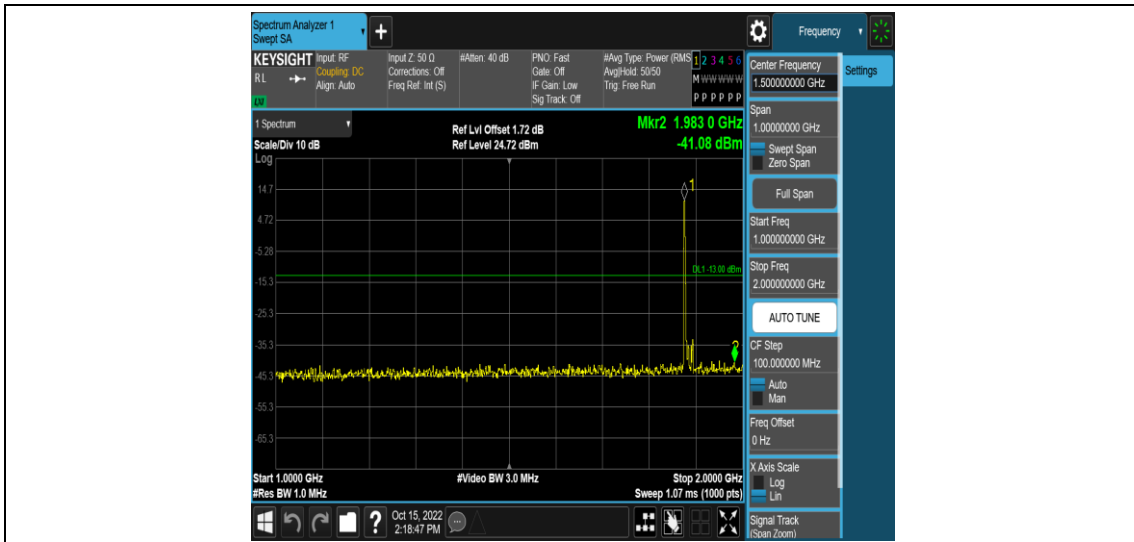

Band2-10MHz-QPSK-18900-1RB#0-Range4:1000~2000MHz

Band2-10MHz-QPSK-18900-1RB#0-Range5:2000~20000MHz