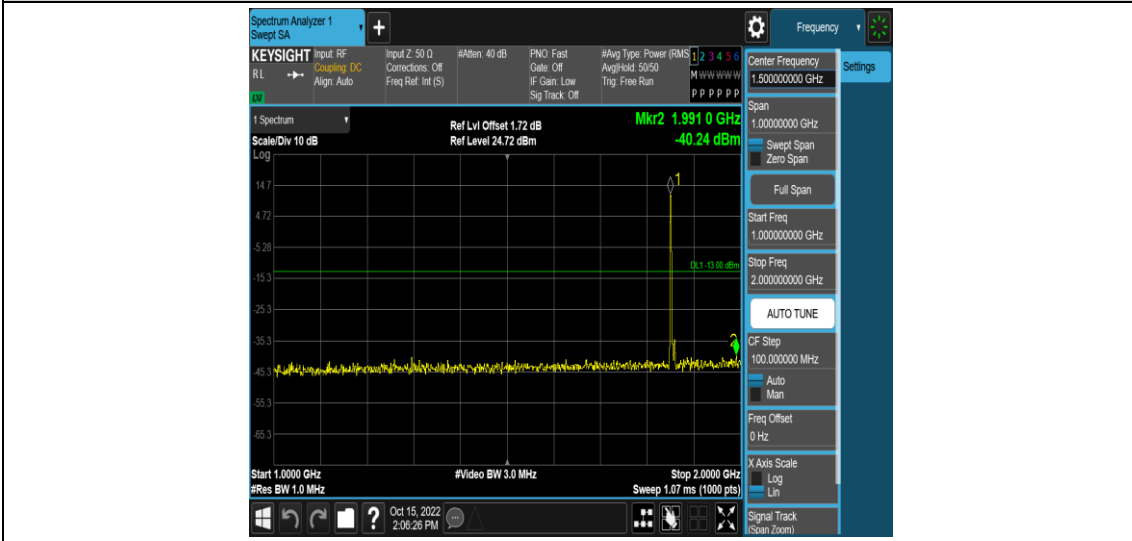

Band2-3MHz-16QAM-18900-1RB#0-Range5:2000~20000MHz

Band2-3MHz-16QAM-19185-1RB#0-Range1:0.009~0.15MHz

Band2-3MHz-16QAM-19185-1RB#0-Range2:0.15~30MHz

Band2-3MHz-16QAM-19185-1RB#0-Range3:30~1000MHz

Band2-3MHz-16QAM-19185-1RB#0-Range4:1000~2000MHz

Band2-3MHz-16QAM-19185-1RB#0-Range5:2000~20000MHz

Band2-5MHz-QPSK-18625-1RB#0-Range1:0.009~0.15MHz

Band2-5MHz-QPSK-18625-1RB#0-Range2:0.15~30MHz

Band2-5MHz-QPSK-18625-1RB#0-Range3:30~1000MHz

Band2-5MHz-QPSK-18625-1RB#0-Range4:1 000~2000MHz

Band2-5MHz-QPSK-18625-1RB#0-Range5:2000~20000MHz

Band2-5MHz-QPSK-18900-1RB#0-Range1:0.009~0.15MHz

Band2-5MHz-QPSK-18900-1RB#0-Range2:0.15~30MHz

Band2-5MHz-QPSK-18900-1RB#0-Range3:30~1000MHz

Band2-5MHz-QPSK-18900-1RB#0-Range4:1000~2000MHz