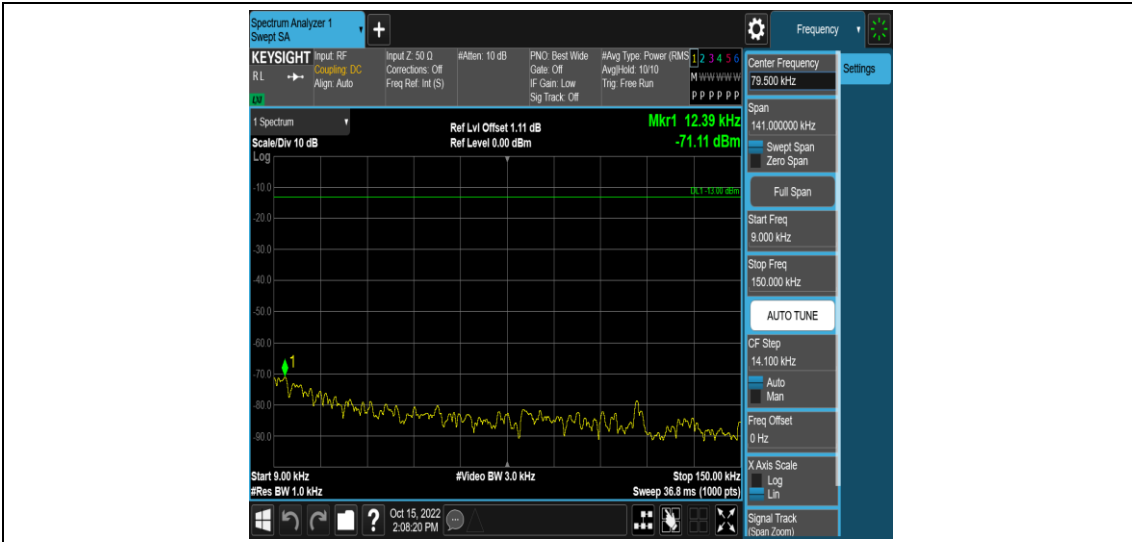

Band2-5MHz-16QAM-18625-1RB#0-Range3:30~100MHz

Band2-5MHz-16QAM-18625-1RB#0-Range4:1000~2000MHz

Band2-5MHz-16QAM-18625-1RB#0-Range5:2000~20000MHz

Band2-5MHz-16QAM-18900-1RB#0-Range1:0.009~0.15MHz

Band2-5MHz-16QAM-18900-1RB#0-Range2:0.15~30MHz

Band2-5MHz-16QAM-18900-1RB#0-Range3:30~1000MHz

Band2-5MHz-16QAM-18900-1RB#0-Range4:1000~2000MHz

Band2-5MHz-16QAM-18900-1RB#0-Range5:2000~20000MHz

Band2-5MHz-16QAM-19175-1RB#0-Range1:0.009~0.15MHz

Band2-5MHz-16QAM-19175-1RB#0-Range2:0.15~30MHz