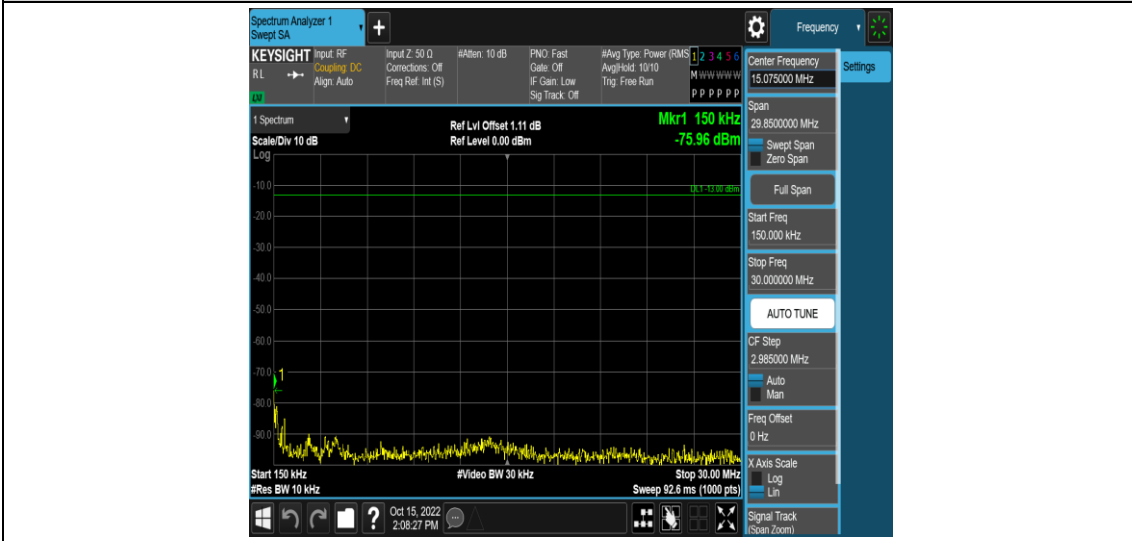

Band2-5MHz-QPSK-18900-1RB#0-Range5:2000~20000MHz

Band2-5MHz-QPSK-19175-1RB#0-Range1:0.009~0.15MHz

Band2-5MHz-QPSK-19175-1RB#0-Range2:0.15~30MHz

Band2-5MHz-16QAM-18625-1RB#0-Range1:0.009~0.15MHz

Band2-5MHz-16QAM-18625-1RB#0-Range2:0.15~30MHz

Band2-5MHz-16QAM-18625-1RB#0-Range3:30~100MHz

Band2-5MHz-16QAM-18625-1RB#0-Range4:1000~2000MHz

Band2-5MHz-16QAM-18625-1RB#0-Range5:2000~20000MHz

Band2-5MHz-16QAM-18900-1RB#0-Range1:0.009~0.15MHz

Band2-5MHz-16QAM-18900-1RB#0-Range2:0.15~30MHz

Band2-5MHz-16QAM-18900-1RB#0-Range3:30~1000MHz

Band2-5MHz-16QAM-18900-1RB#0-Range4:1000~2000MHz

Band2-5MHz-16QAM-18900-1RB#0-Range5:2000~20000MHz

Band2-5MHz-16QAM-19175-1RB#0-Range1:0.009~0.15MHz

Band2-5MHz-16QAM-19175-1RB#0-Range2:0.15~30MHz