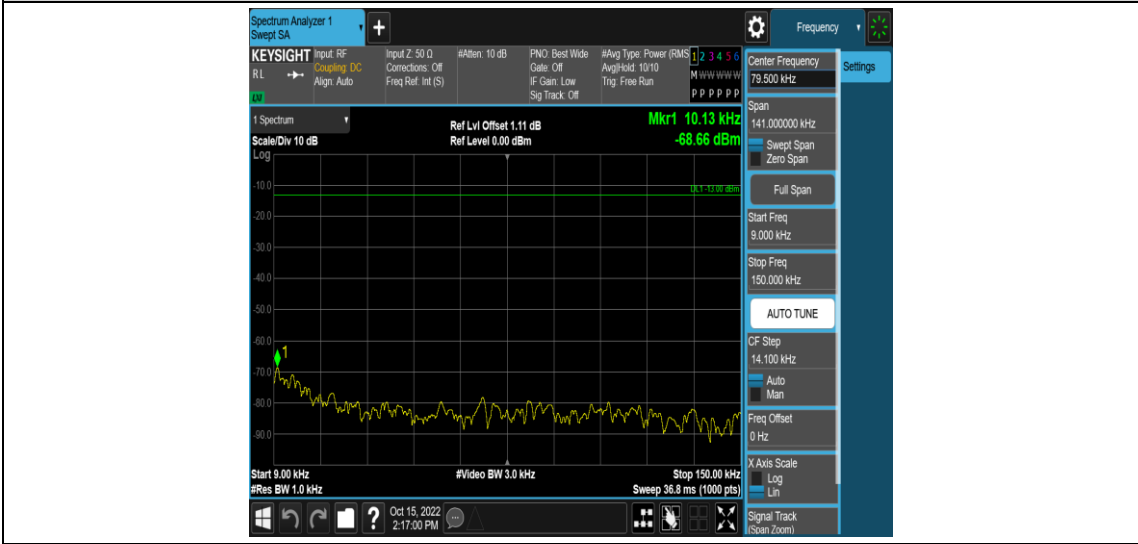

Band2-5MHz-16QAM-18900-1RB#0-Range3:30~1000MHz

Band2-5MHz-16QAM-18900-1RB#0-Range4:1000~2000MHz

Band2-5MHz-16QAM-18900-1RB#0-Range5:2000~20000MHz

Band2-5MHz-16QAM-19175-1RB#0-Range1:0.009~0.15MHz

Band2-5MHz-16QAM-19175-1RB#0-Range2:0.15~30MHz

Band2-5MHz-16QAM-19175-1RB#0-Range3:30~1000MHz

Band2-5MHz-16QAM-19175-1RB#0-Range4:1000~2000MHz

Band2-5MHz-16QAM-19175-1RB#0-Range5:2000~20000MHz

Band2-10MHz-QPSK-18650-1RB#0-Range1:0.009~0.15MHz

Band2-10MHz-QPSK-18650-1RB#0-Range2:0.15~30MHz

Band2-10MHz-QPSK-18650-1RB#0-Range3:30~1000MHz

Band2-10MHz-QPSK-18650-1RB#0-Range4:1000~2000MHz

Band2-10MHz-QPSK-18650-1RB#0-Range5:2000~20000MHz

Band2-10MHz-QPSK-18900-1RB#0-Range1:0.009~0.15MHz

Band2-10MHz-QPSK-18900-1RB#0-Range2:0.15~30MHz