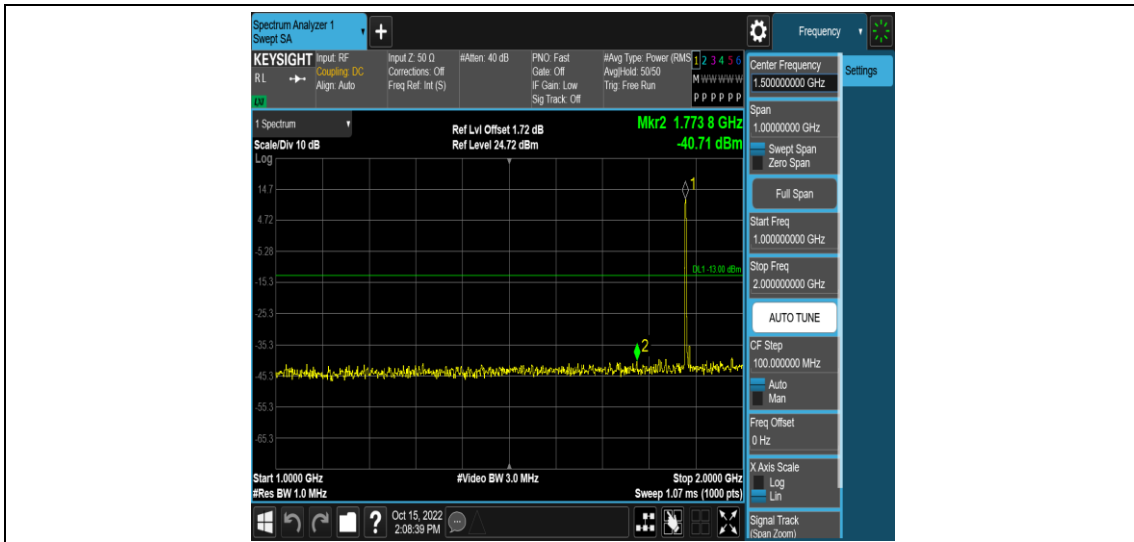

Band2-5MHz-16QAM-18625-1RB#0-Range3:30~100MHz

Band2-5MHz-16QAM-18625-1RB#0-Range4:1000~2000MHz

Band2-5MHz-16QAM-18625-1RB#0-Range5:2000~20000MHz

Band2-5MHz-16QAM-18900-1RB#0-Range1:0.009~0.15MHz

Band2-5MHz-16QAM-18900-1RB#0-Range2:0.15~30MHz

Band2-5MHz-16QAM-18900-1RB#0-Range3:30~1000MHz

Band2-5MHz-16QAM-18900-1RB#0-Range4:1000~2000MHz

Band2-5MHz-16QAM-18900-1RB#0-Range5:2000~20000MHz

Band2-5MHz-16QAM-19175-1RB#0-Range1:0.009~0.15MHz

Band2-5MHz-16QAM-19175-1RB#0-Range2:0.15~30MHz