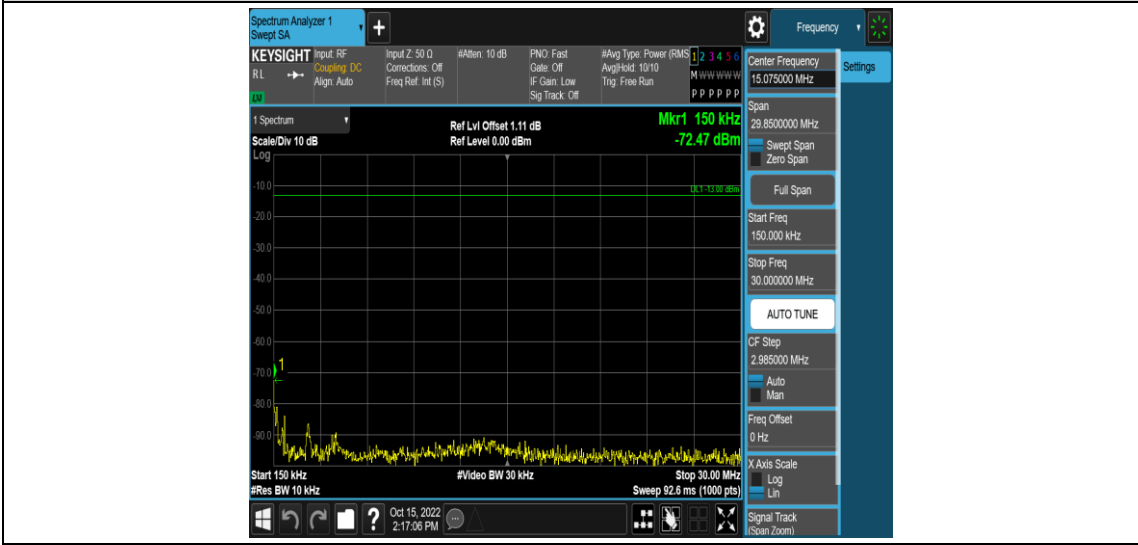

Band2-5MHz-16QAM-19175-1RB#0-Range3:30~1000MHz

Band2-5MHz-16QAM-19175-1RB#0-Range4:1000~2000MHz

Band2-5MHz-16QAM-19175-1RB#0-Range5:2000~20000MHz

Band2-10MHz-QPSK-18650-1RB#0-Range1:0.009~0.15MHz

Band2-10MHz-QPSK-18650-1RB#0-Range2:0.15~30MHz