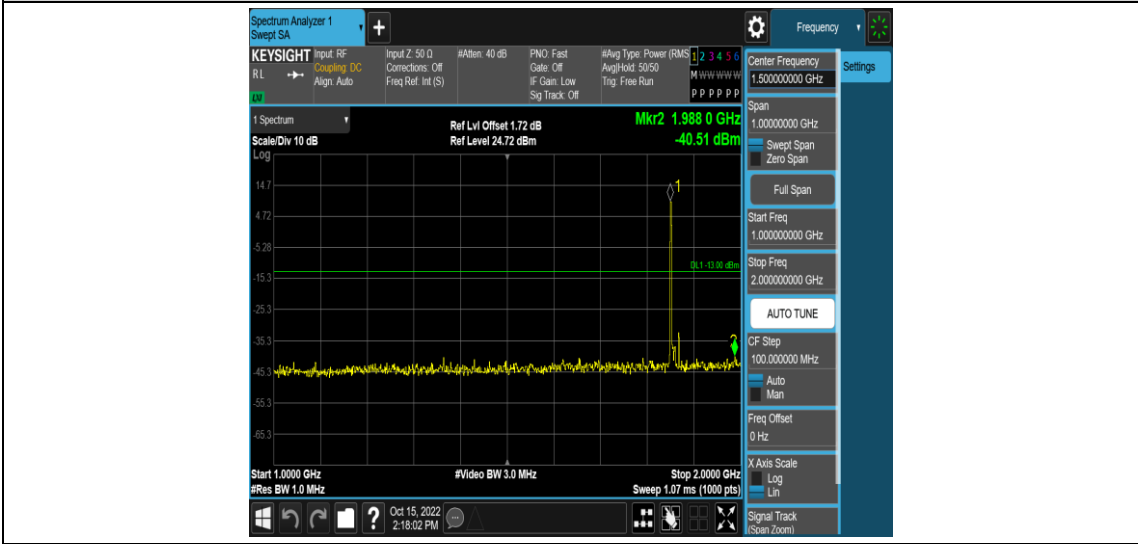

Band2-10MHz-QPSK-19150-1RB#0-Range3:30~1000MHz

Band2-10MHz-QPSK-19150-1RB#0-Range4:1000~2000MHz

Band2-10MHz-QPSK-19150-1RB#0-Range5:2000~20000MHz

Band2-10MHz-16QAM-18650-1RB#0-Range1:0.009~0.15MHz

Band2-10MHz-16QAM-18650-1RB#0-Range2:0.15~30MHz

Band2-10MHz-16QAM-18650-1RB#0-Range3:30~1000MHz

Band2-10MHz-16QAM-18650-1RB#0-Range4:1000~2000MHz

Band2-10MHz-16QAM-18650-1RB#0-Range5:2000~20000MHz

Band2-10MHz-16QAM-18900-1RB#0-Range1:0.009~0.15MHz

Band2-10MHz-16QAM-18900-1RB#0-Range2:0.15~30MHz