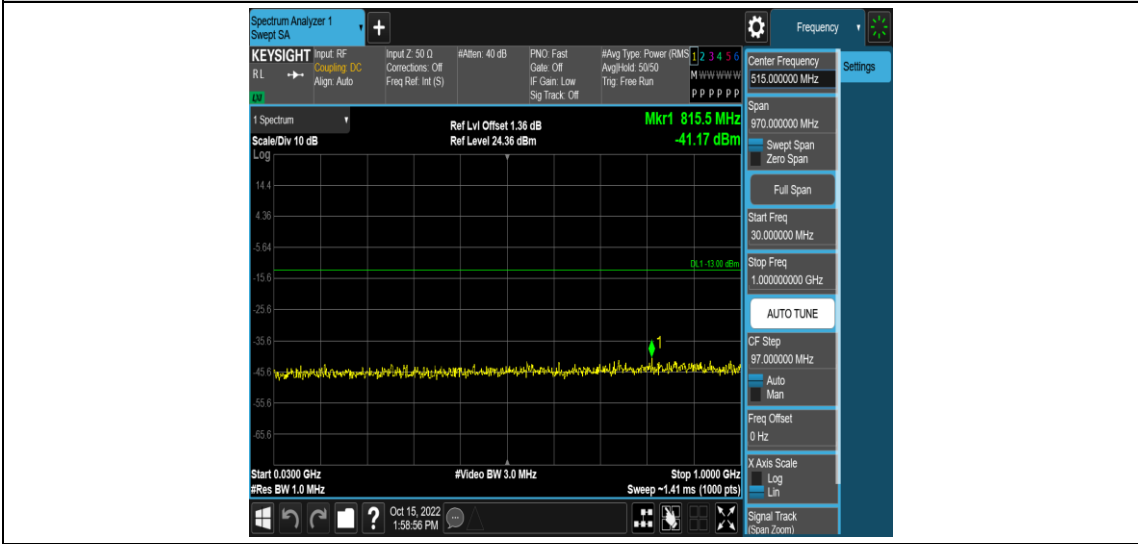

Band2-3MHz-16QAM-18900-1RB#0-Range5:2000~20000MHz

Band2-3MHz-16QAM-19185-1RB#0-Range1:0.009~0.15MHz

Band2-3MHz-16QAM-19185-1RB#0-Range2:0.15~30MHz

Band2-3MHz-16QAM-19185-1RB#0-Range3:30~1000MHz

Band2-3MHz-16QAM-19185-1RB#0-Range4:1000~2000MHz

Band2-3MHz-16QAM-19185-1RB#0-Range5:2000~20000MHz

Band2-5MHz-QPSK-18625-1RB#0-Range1:0.009~0.15MHz

Band2-5MHz-QPSK-18625-1RB#0-Range2:0.15~30MHz

Band2-5MHz-QPSK-18625-1RB#0-Range3:30~1000MHz

Band2-5MHz-QPSK-18625-1RB#0-Range4:1 000~2000MHz

Band2-5MHz-QPSK-18625-1RB#0-Range5:2000~20000MHz

Band2-5MHz-QPSK-18900-1RB#0-Range1:0.009~0.15MHz

Band2-5MHz-QPSK-18900-1RB#0-Range2:0.15~30MHz

Band2-5MHz-QPSK-18900-1RB#0-Range3:30~1000MHz

Band2-5MHz-QPSK-18900-1RB#0-Range4:1000~2000MHz