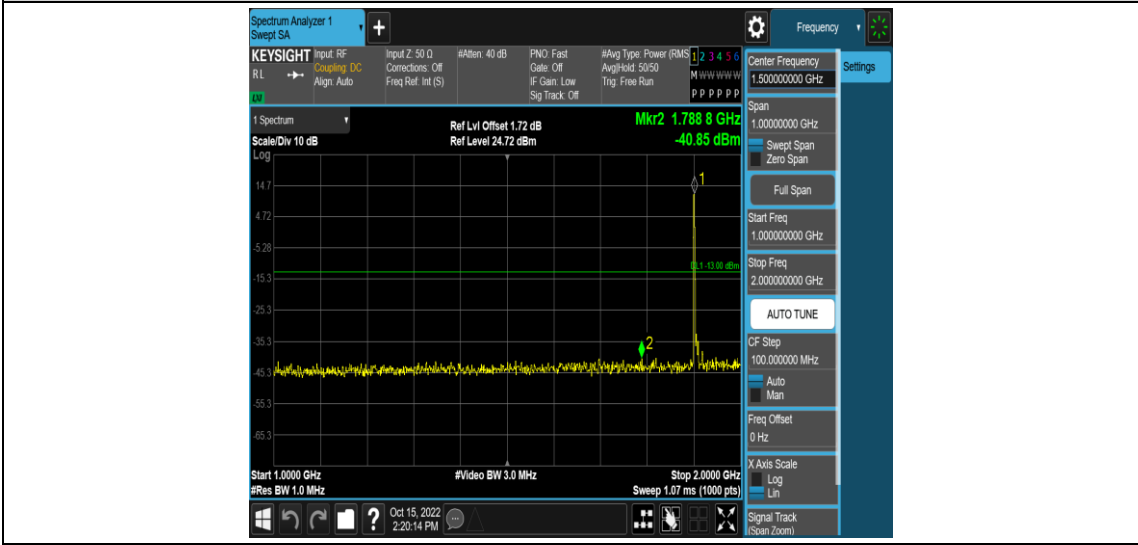

Band2-10MHz-QPSK-19150-1RB#0-Range4:1000~2000MHz

Band2-10MHz-QPSK-19150-1RB#0-Range5:2000~20000MHz