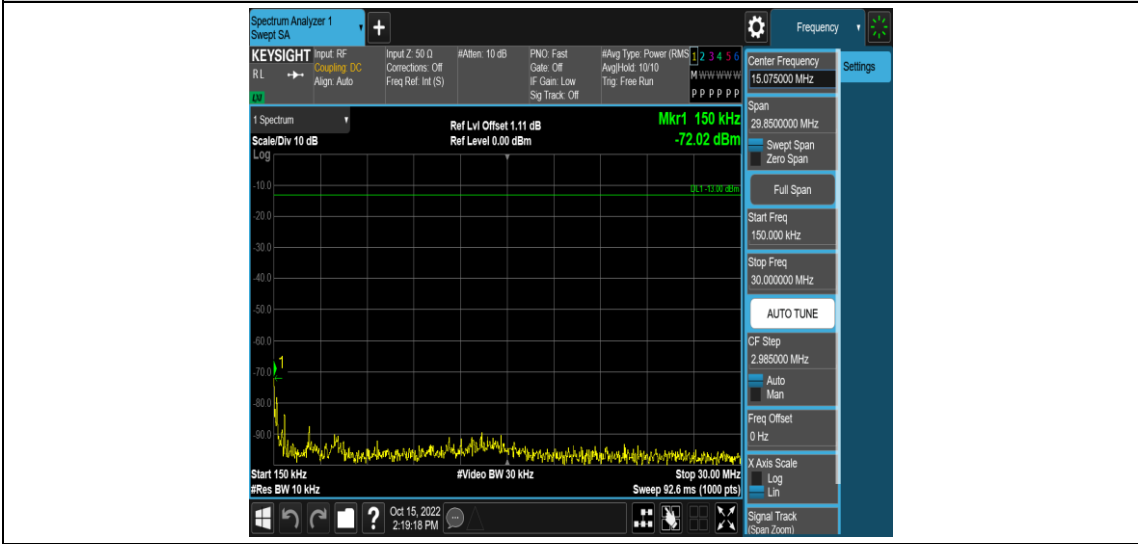

Band2-10MHz-16QAM-18650-1RB#0-Range3:30~1000MHz

Band2-10MHz-16QAM-18650-1RB#0-Range4:1000~2000MHz

Band2-10MHz-16QAM-18650-1RB#0-Range5:2000~20000MHz

Band2-10MHz-16QAM-18900-1RB#0-Range1:0.009~0.15MHz

Band2-10MHz-16QAM-18900-1RB#0-Range2:0.15~30MHz

Band2-10MHz-16QAM-18900-1RB#0-Range3:30~1000MHz

Band2-10MHz-16QAM-18900-1RB#0-Range4:1000~2000MHz