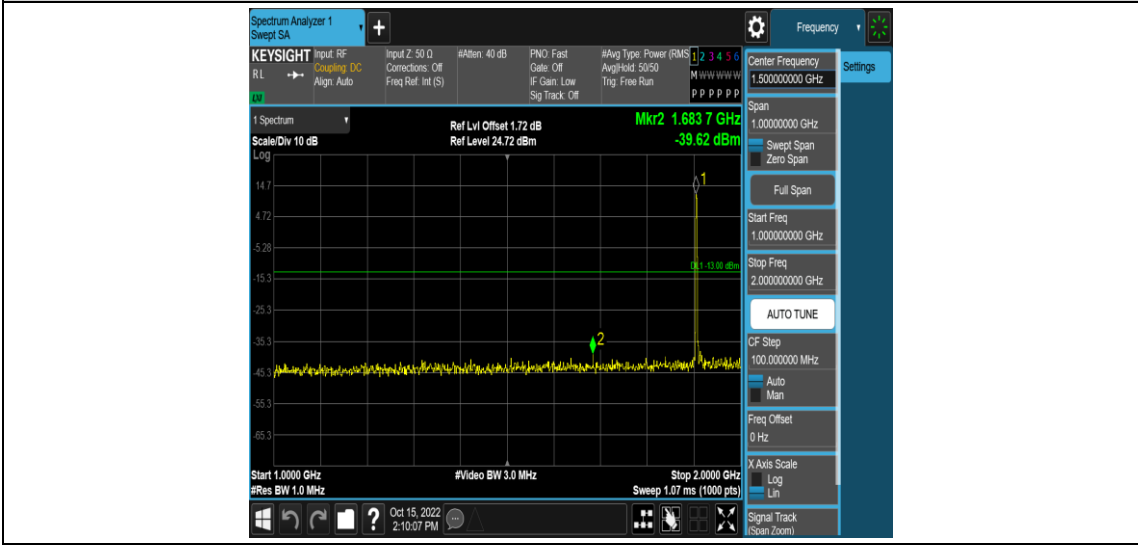

Band2-5MHz-16QAM-19175-1RB#0-Range4:1000~2000MHz

Band2-5MHz-16QAM-19175-1RB#0-Range5:2000~20000MHz