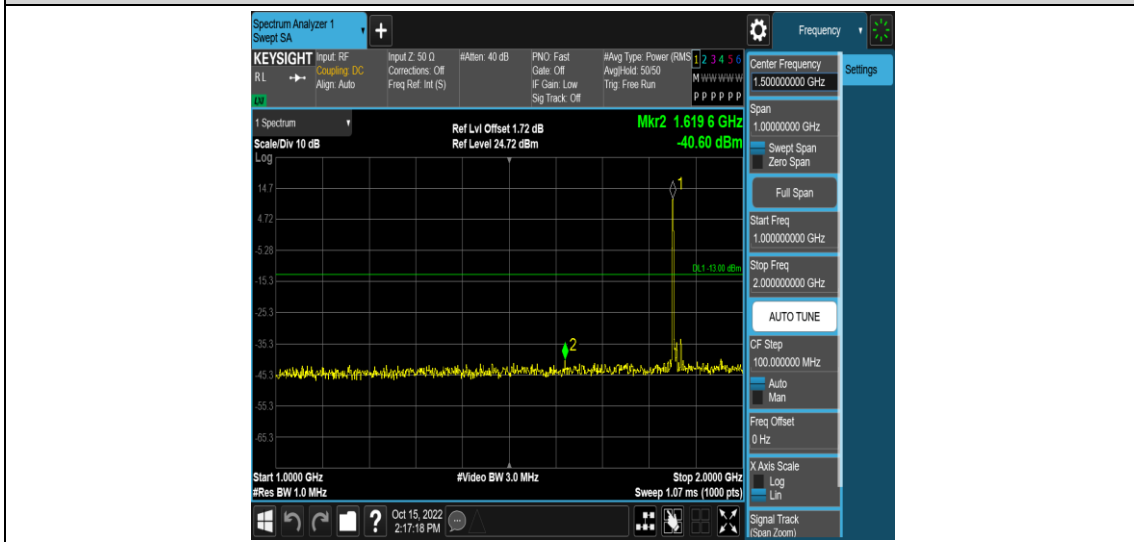

Band2-10MHz-QPSK-18650-1RB#0-Range4:1000~2000MHz

Band2-10MHz-QPSK-18650-1RB#0-Range5:2000~20000MHz