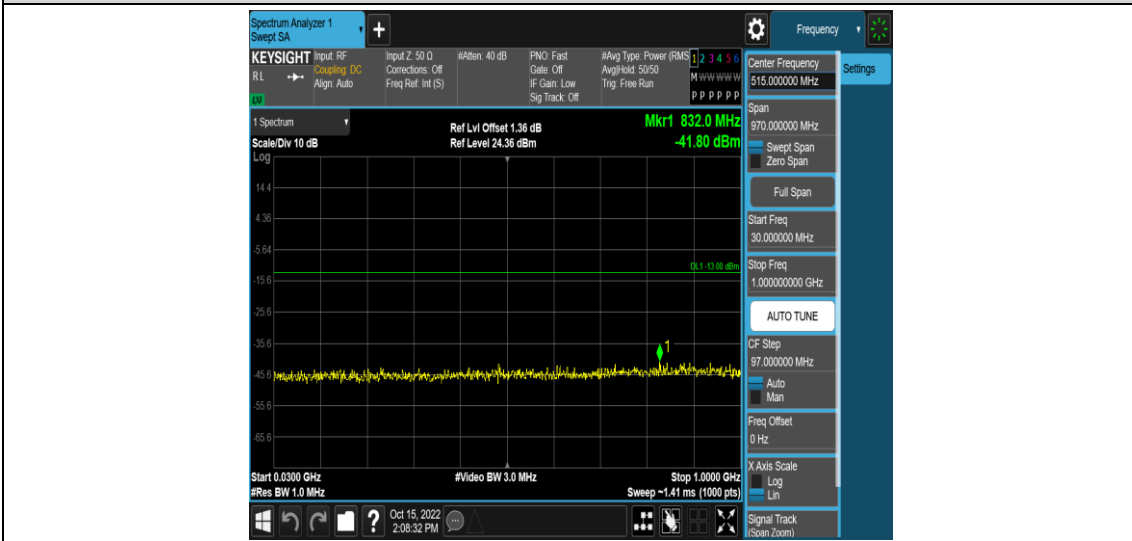

Band2-5MHz-16QAM-18625-1RB#0-Range3:30~100MHz

Band2-5MHz-16QAM-18625-1RB#0-Range4:1000~2000MHz

Band2-5MHz-16QAM-18625-1RB#0-Range5:2000~20000MHz

Band2-5MHz-16QAM-18900-1RB#0-Range1:0.009~0.15MHz

Band2-5MHz-16QAM-18900-1RB#0-Range2:0.15~30MHz

Band2-5MHz-16QAM-18900-1RB#0-Range3:30~1000MHz

Band2-5MHz-16QAM-18900-1RB#0-Range4:1000~2000MHz

Band2-5MHz-16QAM-18900-1RB#0-Range5:2000~20000MHz

Band2-5MHz-16QAM-19175-1RB#0-Range1:0.009~0.15MHz

Band2-5MHz-16QAM-19175-1RB#0-Range2:0.15~30MHz