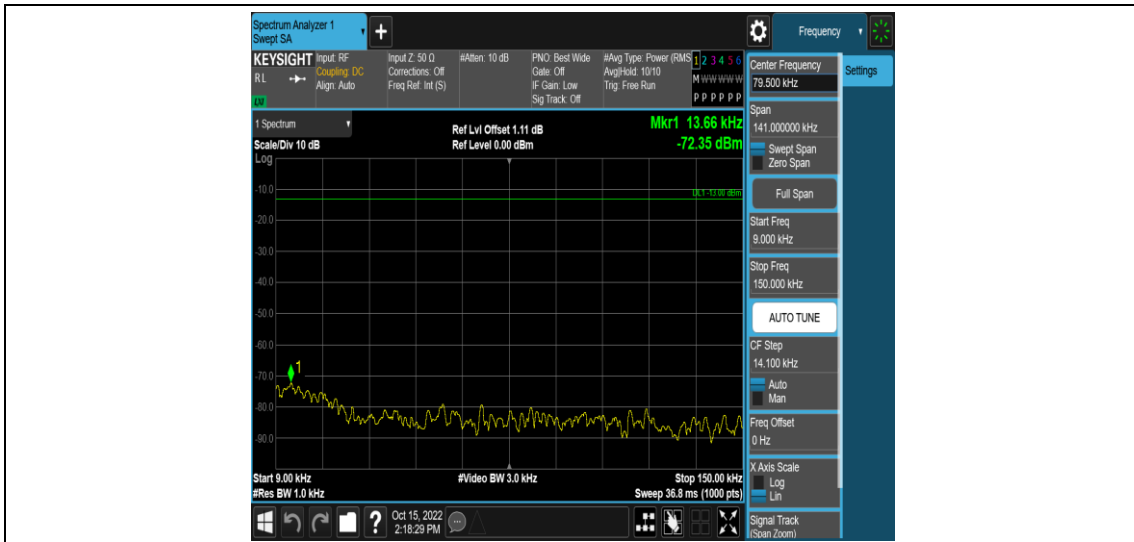

Band2-10MHz-QPSK-18650-1RB#0-Range3:30~1000MHz

Band2-10MHz-QPSK-18650-1RB#0-Range4:1000~2000MHz

Band2-10MHz-QPSK-18650-1RB#0-Range5:2000~20000MHz

Band2-10MHz-QPSK-18900-1RB#0-Range1:0.009~0.15MHz

Band2-10MHz-QPSK-18900-1RB#0-Range2:0.15~30MHz

Band2-10MHz-QPSK-18900-1RB#0-Range3:30~1000MHz

Band2-10MHz-QPSK-18900-1RB#0-Range4:1000~2000MHz

Band2-10MHz-QPSK-18900-1RB#0-Range5:2000~20000MHz

Band2-10MHz-QPSK-19150-1RB#0-Range1:0.009~0.15MHz

Band2-10MHz-QPSK-19150-1RB#0-Range2:0.15~30MHz