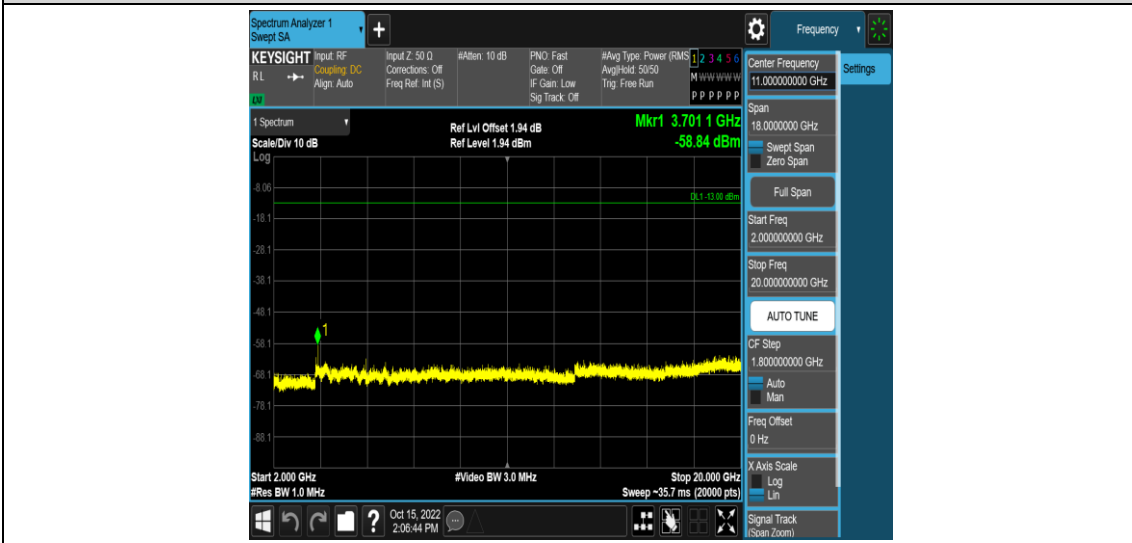

Band2-3MHz-16QAM-19185-1RB#0-Range5:2000~20000MHz

Band2-5MHz-QPSK-18625-1RB#0-Range1:0.009~0.15MHz

Band2-5MHz-QPSK-18625-1RB#0-Range2:0.15~30MHz

Band2-5MHz-QPSK-18625-1RB#0-Range3:30~1000MHz

Band2-5MHz-QPSK-18625-1RB#0-Range4:1 000~2000MHz

Band2-5MHz-QPSK-18625-1RB#0-Range5:2000~20000MHz

Band2-5MHz-QPSK-18900-1RB#0-Range1:0.009~0.15MHz

Band2-5MHz-QPSK-18900-1RB#0-Range2:0.15~30MHz

Band2-5MHz-QPSK-18900-1RB#0-Range3:30~1000MHz

Band2-5MHz-QPSK-18900-1RB#0-Range4:1000~2000MHz