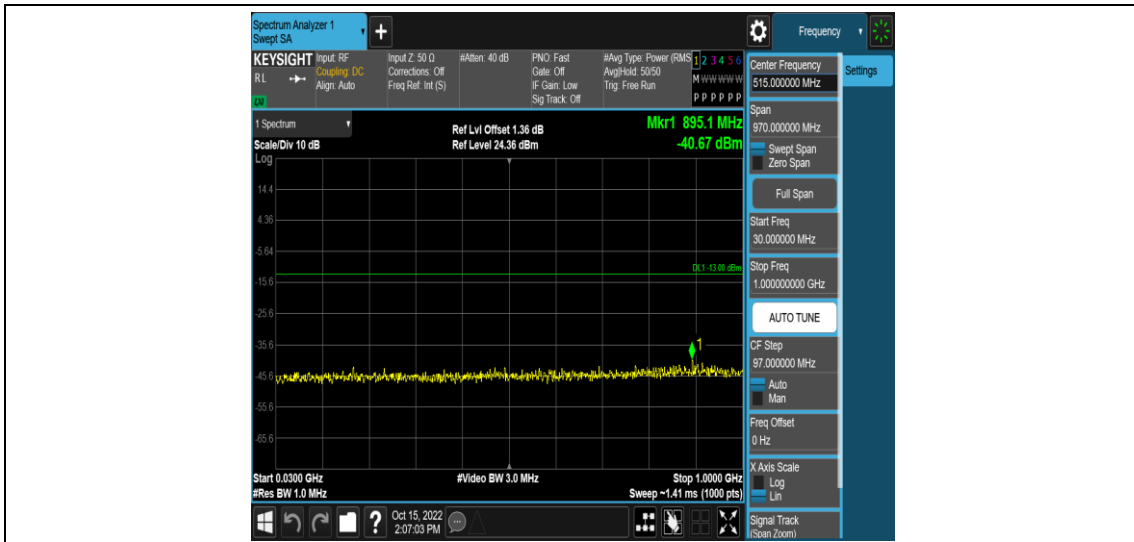

Band2-5MHz-QPSK-18900-1RB#0-Range5:2000~20000MHz

Band2-5MHz-QPSK-19175-1RB#0-Range1:0.009~0.15MHz

Band2-5MHz-QPSK-19175-1RB#0-Range2:0.15~30MHz

Band2-5MHz-16QAM-18625-1RB#0-Range1:0.009~0.15MHz

Band2-5MHz-16QAM-18625-1RB#0-Range2:0.15~30MHz

Band2-5MHz-16QAM-18625-1RB#0-Range3:30~100MHz

Band2-5MHz-16QAM-18625-1RB#0-Range4:1000~2000MHz

Band2-5MHz-16QAM-18625-1RB#0-Range5:2000~20000MHz

Band2-5MHz-16QAM-18900-1RB#0-Range1:0.009~0.15MHz

Band2-5MHz-16QAM-18900-1RB#0-Range2:0.15~30MHz