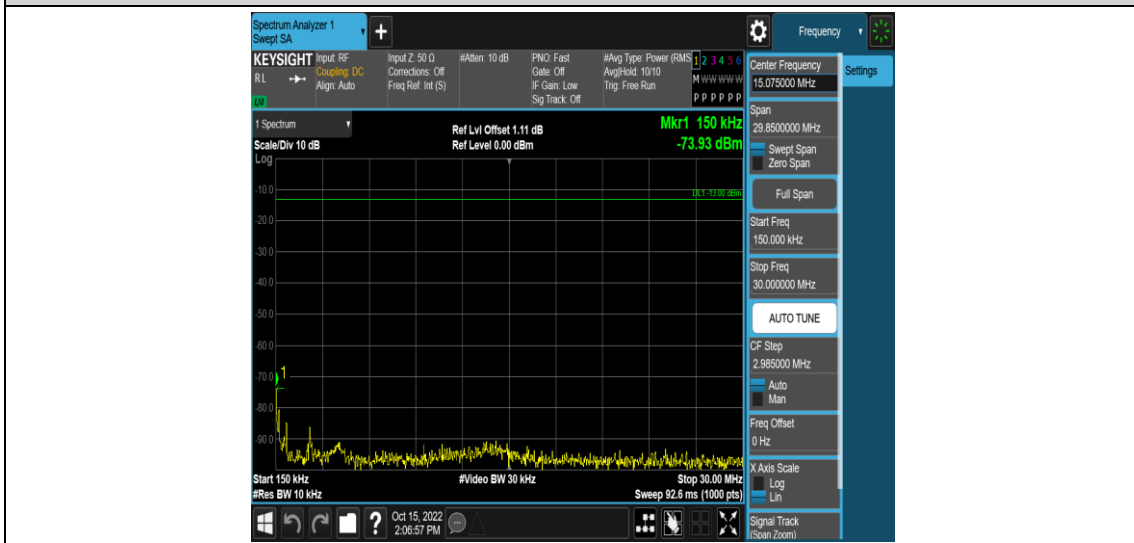

Band2-5MHz-QPSK-18625-1RB#0-Range5:2000~20000MHz

Band2-5MHz-QPSK-18900-1RB#0-Range1:0.009~0.15MHz

Band2-5MHz-QPSK-18900-1RB#0-Range2:0.15~30MHz

Band2-5MHz-QPSK-18900-1RB#0-Range3:30~1000MHz

Band2-5MHz-QPSK-18900-1RB#0-Range4:1000~2000MHz

Band2-5MHz-QPSK-18900-1RB#0-Range5:2000~20000MHz

Band2-5MHz-QPSK-19175-1RB#0-Range1:0.009~0.15MHz

Band2-5MHz-QPSK-19175-1RB#0-Range2:0.15~30MHz

Band2-5MHz-16QAM-18625-1RB#0-Range1:0.009~0.15MHz

Band2-5MHz-16QAM-18625-1RB#0-Range2:0.15~30MHz

Band2-5MHz-16QAM-18625-1RB#0-Range3:30~100MHz

Band2-5MHz-16QAM-18625-1RB#0-Range4:1000~2000MHz

Band2-5MHz-16QAM-18625-1RB#0-Range5:2000~20000MHz

Band2-5MHz-16QAM-18900-1RB#0-Range1:0.009~0.15MHz

Band2-5MHz-16QAM-18900-1RB#0-Range2:0.15~30MHz

Band2-5MHz-16QAM-18900-1RB#0-Range3:30~1000MHz

Band2-5MHz-16QAM-18900-1RB#0-Range4:1000~2000MHz

Band2-5MHz-16QAM-18900-1RB#0-Range5:2000~20000MHz

Band2-5MHz-16QAM-19175-1RB#0-Range1:0.009~0.15MHz

Band2-5MHz-16QAM-19175-1RB#0-Range2:0.15~30MHz