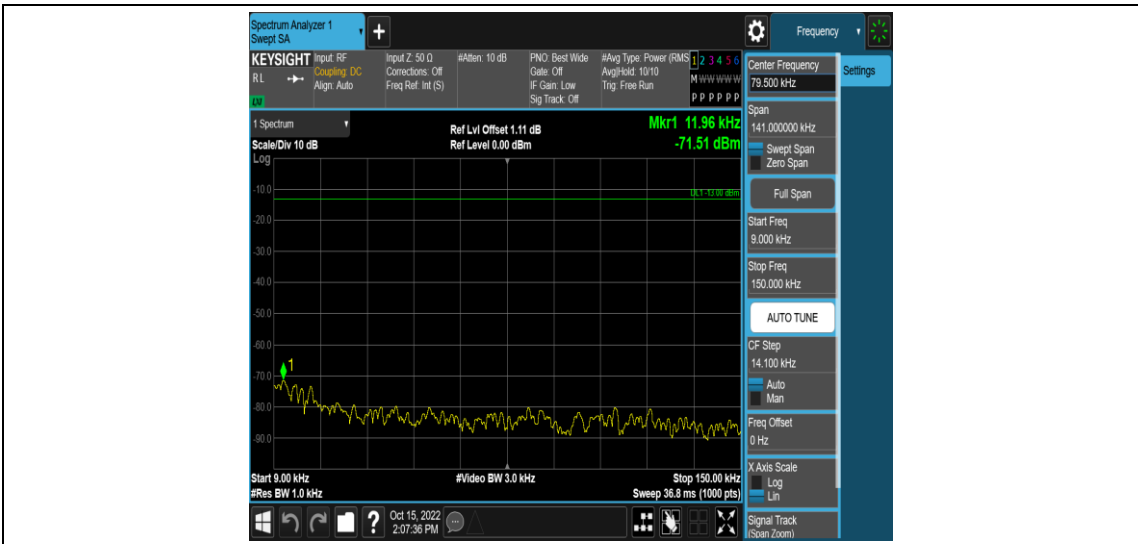

Band2-3MHz-16QAM-18900-1RB#0-Range5:2000~20000MHz

Band2-3MHz-16QAM-19185-1RB#0-Range1:0.009~0.15MHz

Band2-3MHz-16QAM-19185-1RB#0-Range2:0.15~30MHz

Band2-3MHz-16QAM-19185-1RB#0-Range3:30~1000MHz

Band2-3MHz-16QAM-19185-1RB#0-Range4:1000~2000MHz

Band2-3MHz-16QAM-19185-1RB#0-Range5:2000~20000MHz

Band2-5MHz-QPSK-18625-1RB#0-Range1:0.009~0.15MHz

Band2-5MHz-QPSK-18625-1RB#0-Range2:0.15~30MHz

Band2-5MHz-QPSK-18625-1RB#0-Range3:30~1000MHz

Band2-5MHz-QPSK-18625-1RB#0-Range4:1 000~2000MHz

Band2-5MHz-QPSK-18625-1RB#0-Range5:2000~20000MHz

Band2-5MHz-QPSK-18900-1RB#0-Range1:0.009~0.15MHz

Band2-5MHz-QPSK-18900-1RB#0-Range2:0.15~30MHz

Band2-5MHz-QPSK-18900-1RB#0-Range3:30~1000MHz

Band2-5MHz-QPSK-18900-1RB#0-Range4:1000~2000MHz