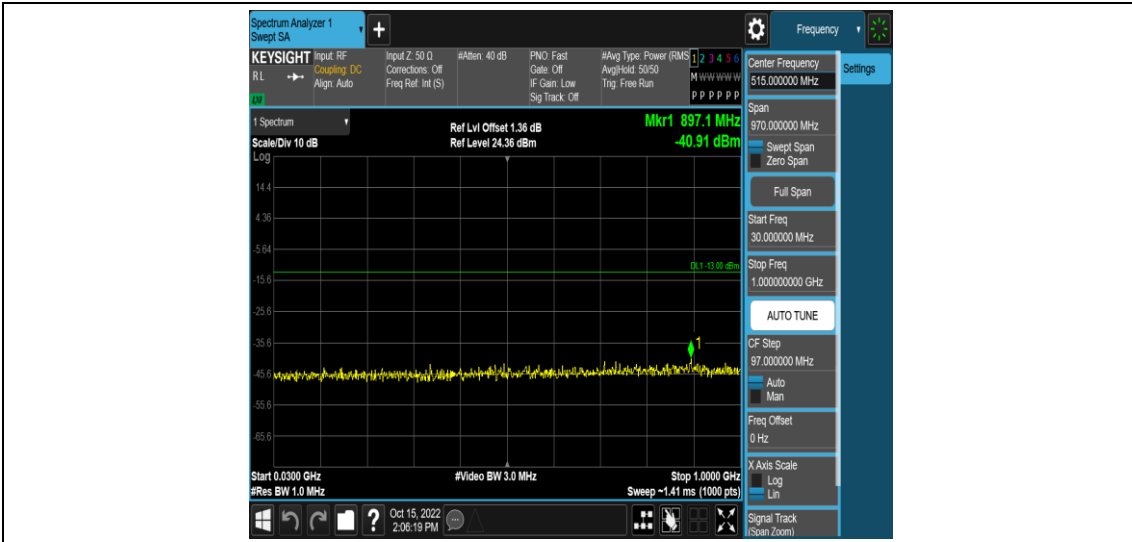

Band2-3MHz-16QAM-19185-1RB#0-Range5:2000~20000MHz

Band2-5MHz-QPSK-18625-1RB#0-Range1:0.009~0.15MHz

Band2-5MHz-QPSK-18625-1RB#0-Range2:0.15~30MHz

Band2-5MHz-QPSK-18625-1RB#0-Range3:30~1000MHz

Band2-5MHz-QPSK-18625-1RB#0-Range4:1 000~2000MHz

Band2-5MHz-QPSK-18625-1RB#0-Range5:2000~20000MHz

Band2-5MHz-QPSK-18900-1RB#0-Range1:0.009~0.15MHz

Band2-5MHz-QPSK-18900-1RB#0-Range2:0.15~30MHz

Band2-5MHz-QPSK-18900-1RB#0-Range3:30~1000MHz

Band2-5MHz-QPSK-18900-1RB#0-Range4:1000~2000MHz