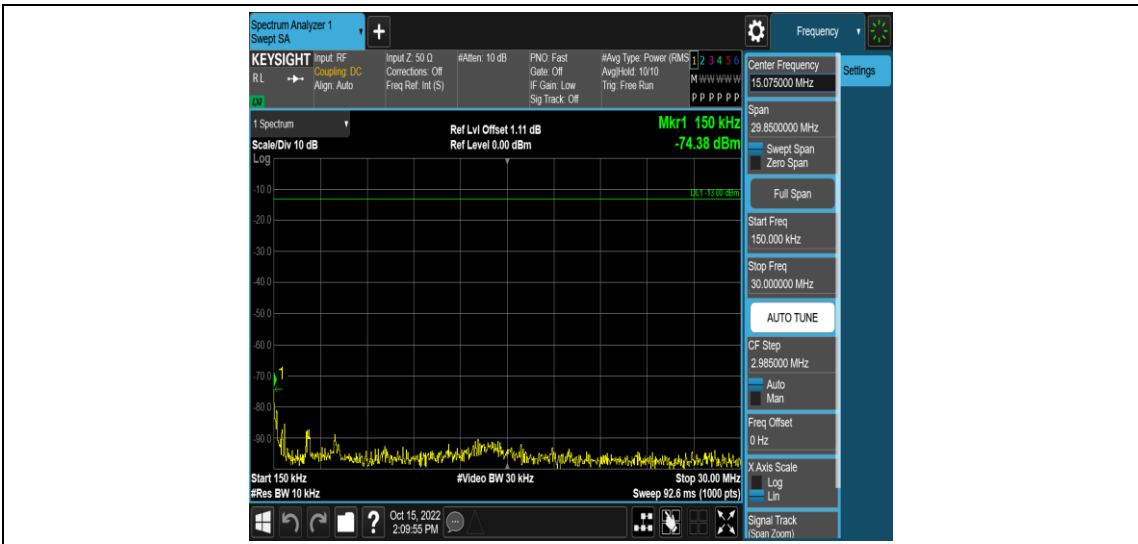

Band2-5MHz-16QAM-18625-1RB#0-Range3:30~100MHz

Band2-5MHz-16QAM-18625-1RB#0-Range4:1000~2000MHz

Band2-5MHz-16QAM-18625-1RB#0-Range5:2000~20000MHz

Band2-5MHz-16QAM-18900-1RB#0-Range1:0.009~0.15MHz

Band2-5MHz-16QAM-18900-1RB#0-Range2:0.15~30MHz

Band2-5MHz-16QAM-18900-1RB#0-Range3:30~1000MHz

Band2-5MHz-16QAM-18900-1RB#0-Range4:1000~2000MHz

Band2-5MHz-16QAM-18900-1RB#0-Range5:2000~20000MHz

Band2-5MHz-16QAM-19175-1RB#0-Range1:0.009~0.15MHz

Band2-5MHz-16QAM-19175-1RB#0-Range2:0.15~30MHz

Band2-5MHz-16QAM-19175-1RB#0-Range3:30~1000MHz

Band2-5MHz-16QAM-19175-1RB#0-Range4:1000~2000MHz

Band2-5MHz-16QAM-19175-1RB#0-Range5:2000~20000MHz

Band2-10MHz-QPSK-18650-1RB#0-Range1:0.009~0.15MHz

Band2-10MHz-QPSK-18650-1RB#0-Range2:0.15~30MHz