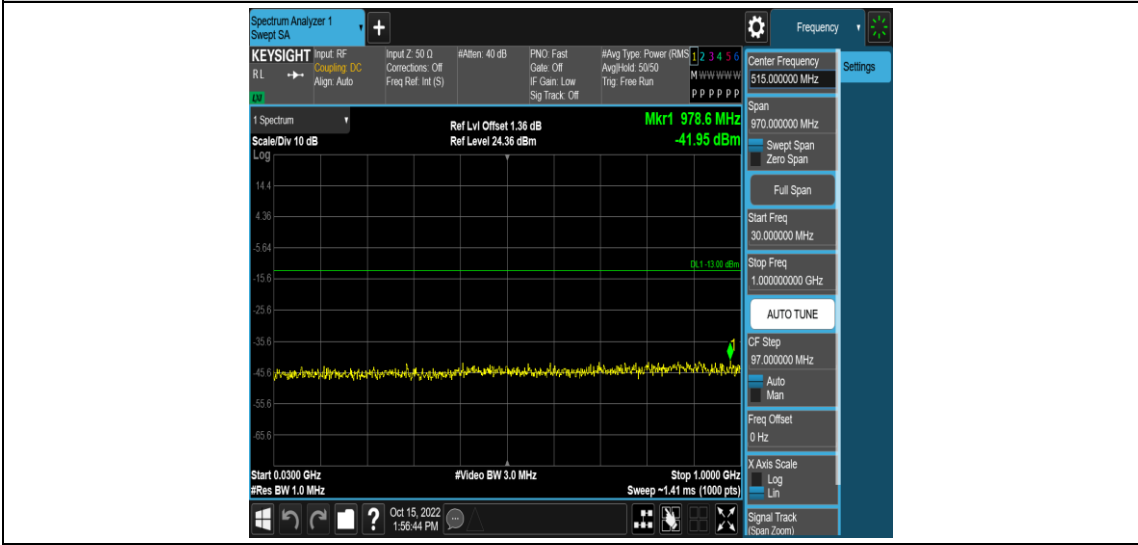

Band2-3MHz-QPSK-18615-1RB#0-Range5:2000~20000MHz

Band2-3MHz-QPSK-18900-1RB#0-Range1:0.009~0.15MHz

Band2-3MHz-QPSK-18900-1RB#0-Range2:0.15~30MHz

Band2-3MHz-QPSK-18900-1RB#0-Range3:30~1000MHz

Band2-3MHz-QPSK-18900-1RB#0-Range4:1000~2000MHz

Band2-3MHz-QPSK-18900-1RB#0-Range5:2000~20000MHz

Band2-3MHz-QPSK-19185-1RB#0-Range1:0.009~0.15MHz

Band2-3MHz-QPSK-19185-1RB#0-Range2:0.15~30MHz

Band2-3MHz-QPSK-19185-1RB#0-Range3:30~1000MHz

Band2-3MHz-QPSK-19185-1RB#0-Range4:1000~2000MHz