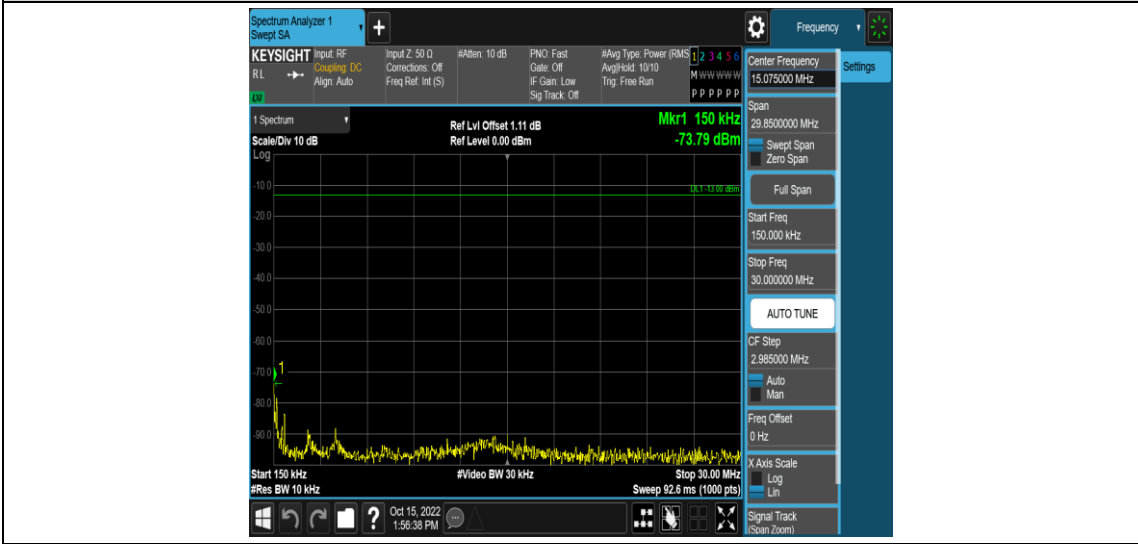

Band2-1.4MHz-16QAM-18900-1RB#0-Range5:2000~20000MHz

Band2-1.4MHz-16QAM-19193-1RB#0-Range1:0.009~0.15MHz

Band2-1.4MHz-16QAM-19193-1RB#0-Range2:0.15~30MHz

Band2-1.4MHz-16QAM-19193-1RB#0-Range3:30~1000MHz

Band2-1.4MHz-16QAM-19193-1RB#0-Range4:1000~2000MHz

Band2-1.4MHz-16QAM-19193-1RB#0-Range5:2000~20000MHz

Band2-3MHz-QPSK-18615-1RB#0-Range1:0.009~0.15MHz

Band2-3MHz-QPSK-18615-1RB#0-Range2:0.15~30MHz

Band2-3MHz-QPSK-18615-1RB#0-Range3:30~1000MHz

Band2-3MHz-QPSK-18615-1RB#0-Range4:1 000~2000MHz

Band2-3MHz-QPSK-18615-1RB#0-Range5:2000~20000MHz

Band2-3MHz-QPSK-18900-1RB#0-Range1:0.009~0.15MHz

Band2-3MHz-QPSK-18900-1RB#0-Range2:0.15~30MHz

Band2-3MHz-QPSK-18900-1RB#0-Range3:30~1000MHz

Band2-3MHz-QPSK-18900-1RB#0-Range4:1000~2000MHz