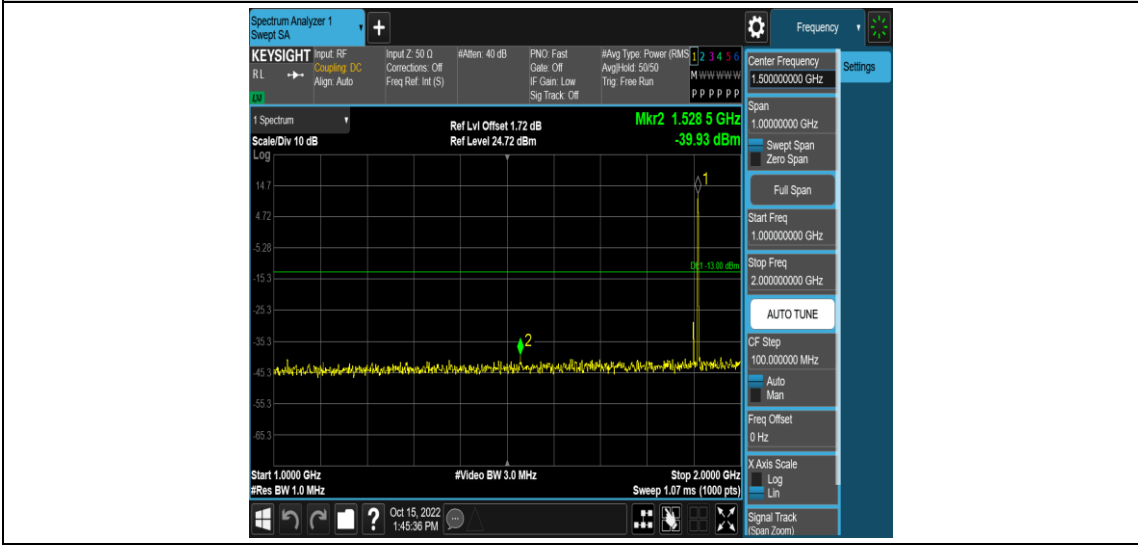

Band2-1.4MHz-QPSK-18900-1RB#0-Range5:2000~20000MHz

Band2-1.4MHz-QPSK-19193-1RB#0-Range1:0.009~0.15MHz

Band2-1.4MHz-QPSK-19193-1RB#0-Range2:0.15~30MHz

Band2-1.4MHz-QPSK-19193-1RB#0-Range3:30~1000MHz

Band2-1.4MHz-QPSK-19193-1RB#0-Range4:1000~2000MHz