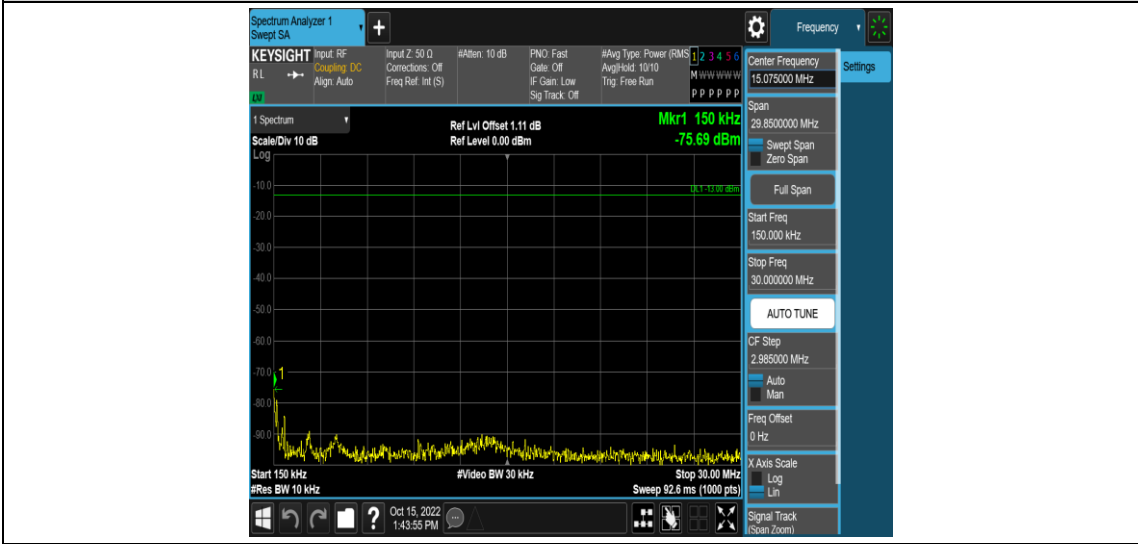

Test Graphs

Band2-1.4MHz-QPSK-18607-1RB#0-Range1:0.009~0.15MHz

Band2-1.4MHz-QPSK-18607-1RB#0-Range2:0.15~30MHz

Band2-1.4MHz-QPSK-18607-1RB#0-Range3:30~1000MHz

Band2-1.4MHz-QPSK-18607-1RB#0-Range4:1000~2000MHz

Band2-1.4MHz-QPSK-18607-1RB#0-Range5:2000~20000MHz

Band2-1.4MHz-QPSK-18900-1RB#0-Range1:0.009~0.15MHz

Band2-1.4MHz-QPSK-18900-1RB#0-Range2:0.15~30MHz

Band2-1.4MHz-QPSK-18900-1RB#0-Range3:30~1000MHz

Band2-1.4MHz-QPSK-18900-1RB#0-Range4:1000~2000MHz