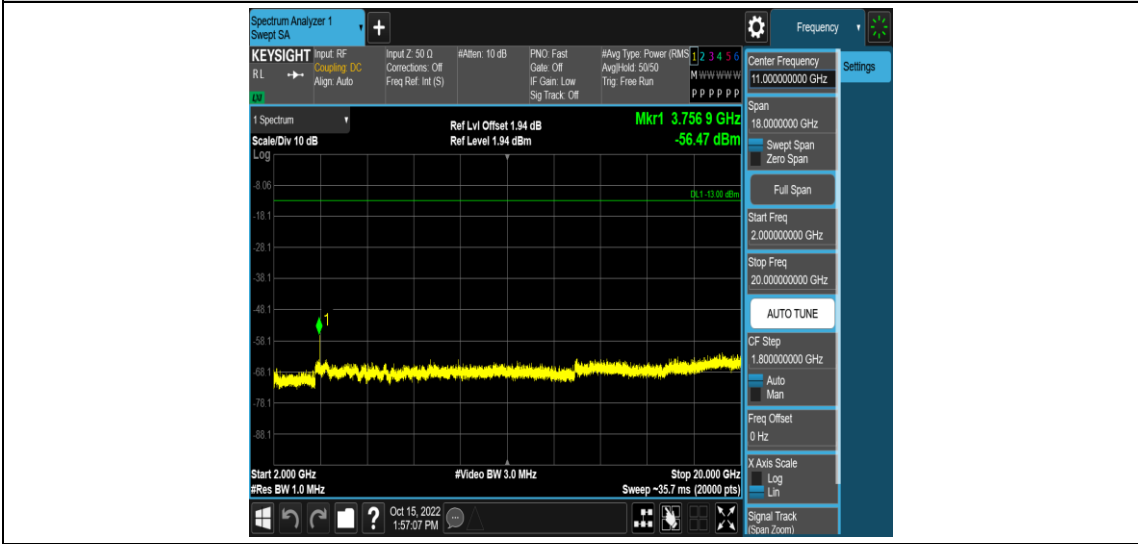

Band2-3MHz-QPSK-18900-1RB#0-Range5:2000~20000MHz