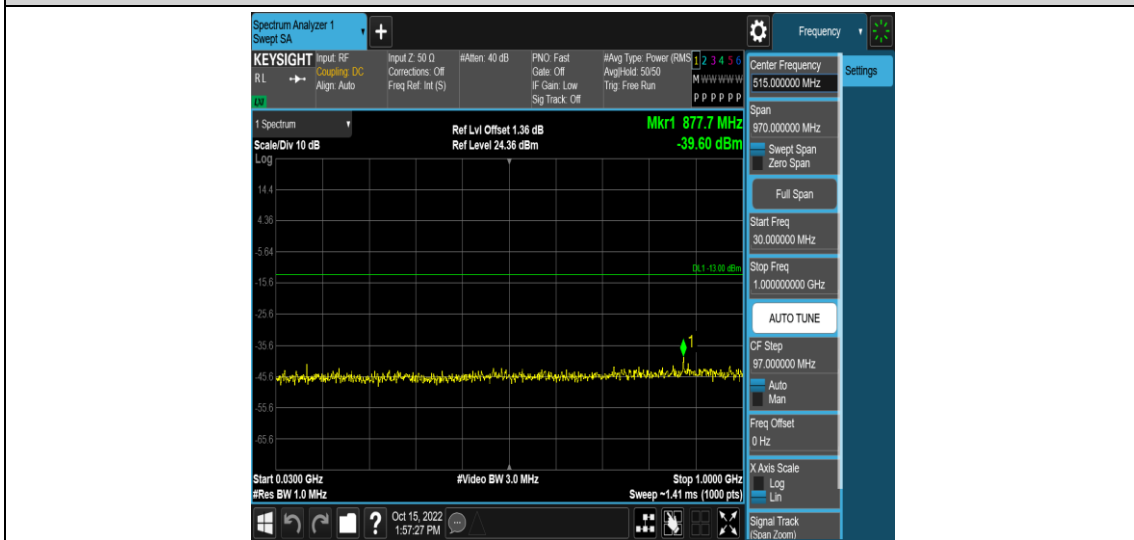

Band2-3MHz-16QAM-18615-1RB#0-Range5:2000~20000MHz

Band2-3MHz-16QAM-18900-1RB#0-Range1:0.009~0.15MHz

Band2-3MHz-16QAM-18900-1RB#0-Range2:0.15~30MHz

Band2-3MHz-16QAM-18900-1RB#0-Range3:30~1000MHz

Band2-3MHz-16QAM-18900-1RB#0-Range4:1000~2000MHz