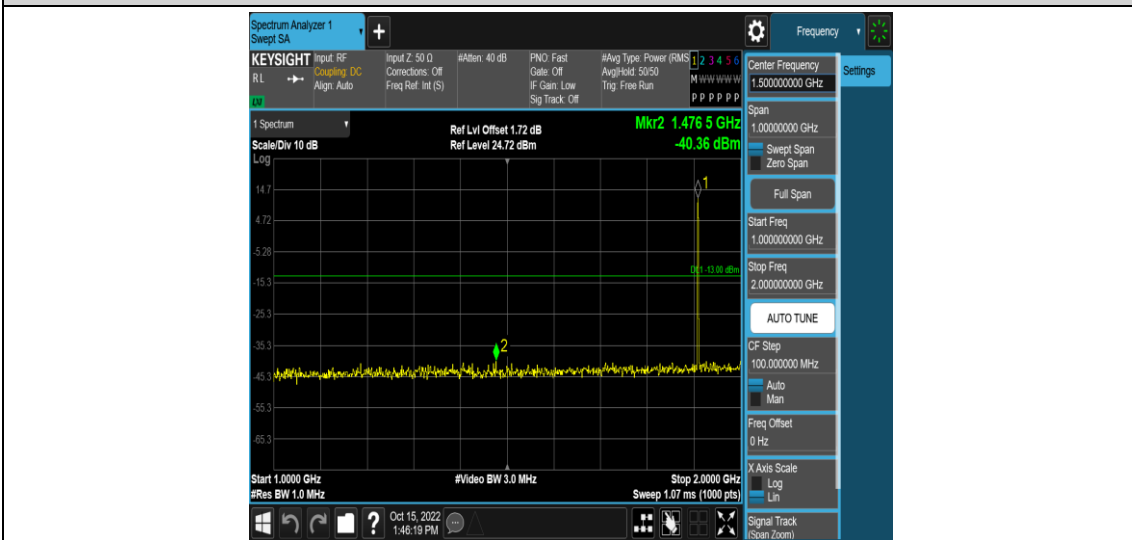

Band2-1.4MHz-16QAM-18900-1RB#0-Range5:2000~20000MHz

Band2-1.4MHz-16QAM-19193-1RB#0-Range1:0.009~0.15MHz

Band2-1.4MHz-16QAM-19193-1RB#0-Range2:0.15~30MHz

Band2-1.4MHz-16QAM-19193-1RB#0-Range3:30~1000MHz

Band2-1.4MHz-16QAM-19193-1RB#0-Range4:1000~2000MHz