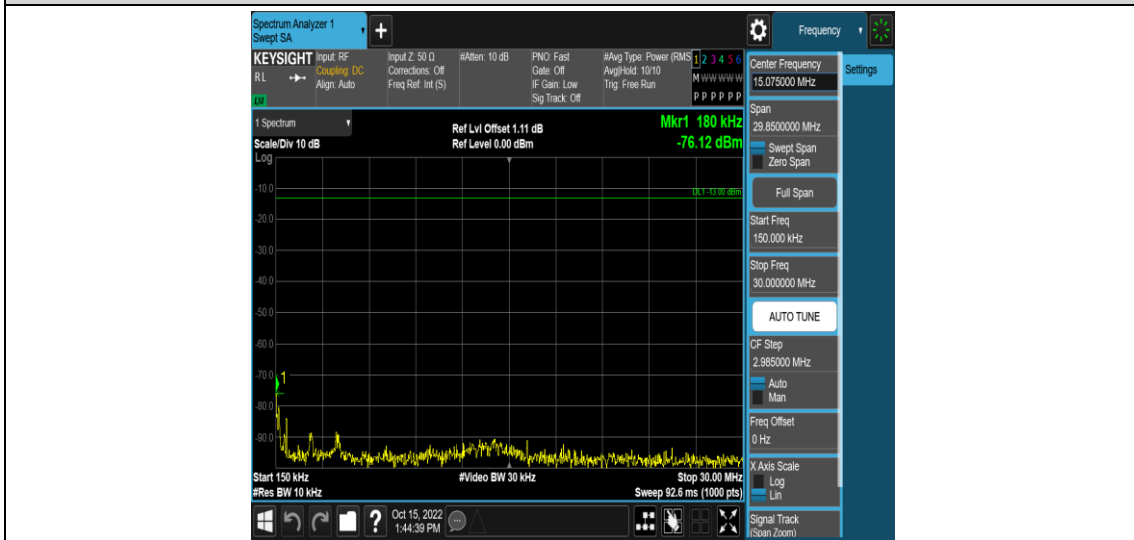

Band2-1.4MHz-QPSK-19193-1RB#0-Range5:2000~20000MHz

Band2-1.4MHz-16QAM-18607-1RB#0-Range1:0.009~0.15MHz

Band2-1.4MHz-16QAM-18607-1RB#0-Range2:0.15~30MHz

Band2-1.4MHz-16QAM-18607-1RB#0-Range3:30~1000MHz

Band2-1.4MHz-16QAM-18607-1RB#0-Range4:1000~2000MHz

Band2-1.4MHz-16QAM-18607-1RB#0-Range5:2000~20000MHz

Band2-1.4MHz-16QAM-18900-1RB#0-Range1:0.009~0.15MHz

Band2-1.4MHz-16QAM-18900-1RB#0-Range2:0.15~30MHz

Band2-1.4MHz-16QAM-18900-1RB#0-Range3:30~1000MHz

Band2-1.4MHz-16QAM-18900-1RB#0-Range4:1000~2000MHz