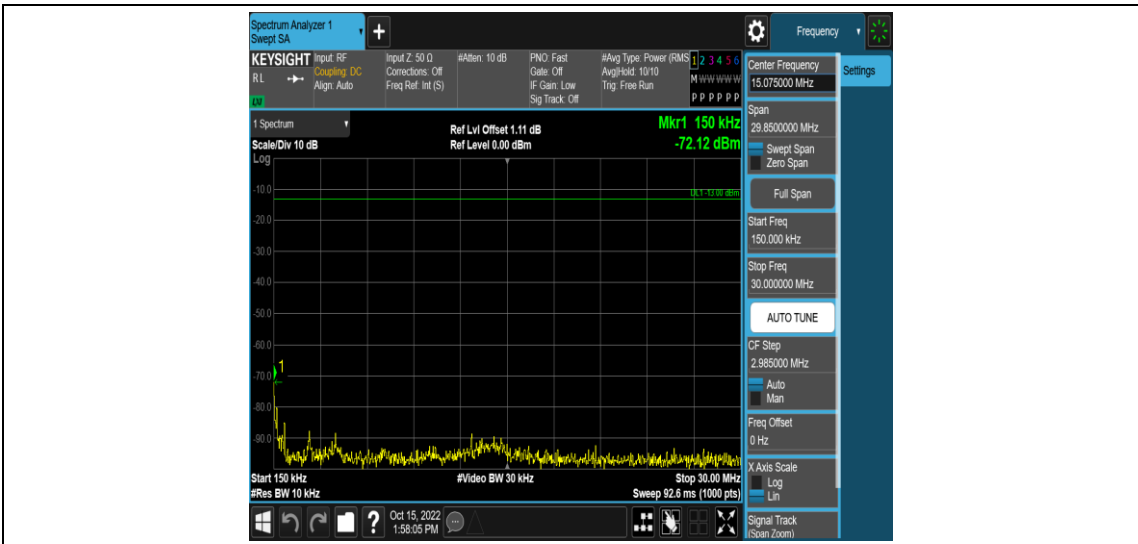

Band2-3MHz-QPSK-18615-1RB#0-Range5:2000~20000MHz

Band2-3MHz-QPSK-18900-1RB#0-Range1:0.009~0.15MHz

Band2-3MHz-QPSK-18900-1RB#0-Range2:0.15~30MHz

Band2-3MHz-QPSK-18900-1RB#0-Range3:30~1000MHz

Band2-3MHz-QPSK-18900-1RB#0-Range4:1000~2000MHz

Band2-3MHz-QPSK-18900-1RB#0-Range5:2000~20000MHz

Band2-3MHz-QPSK-19185-1RB#0-Range1:0.009~0.15MHz

Band2-3MHz-QPSK-19185-1RB#0-Range2:0.15~30MHz

Band2-3MHz-QPSK-19185-1RB#0-Range3:30~1000MHz

Band2-3MHz-QPSK-19185-1RB#0-Range4:1000~2000MHz