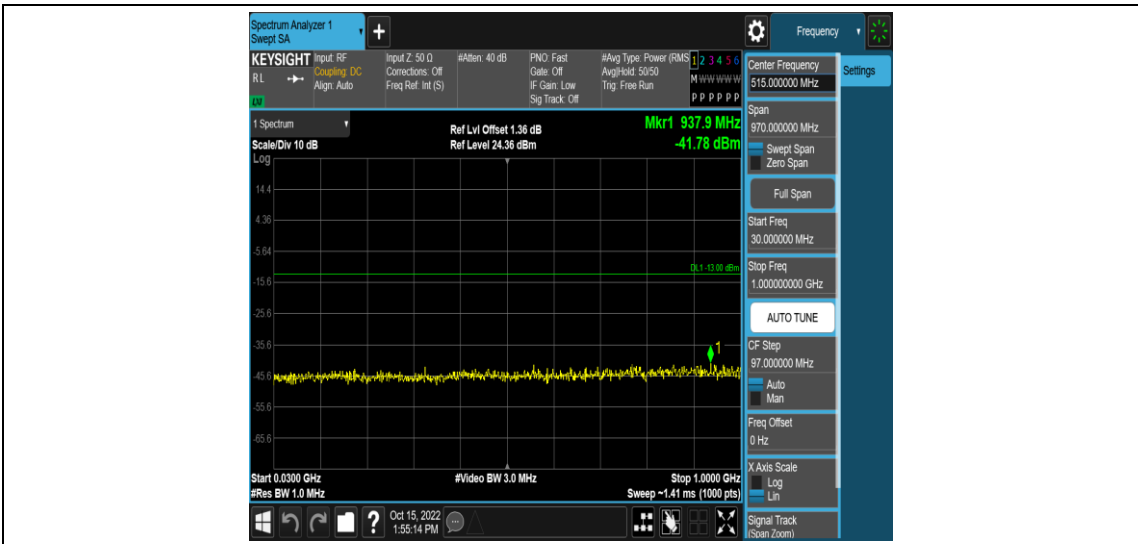

Band2-1.4MHz-16QAM-19193-1RB#0-Range5:2000~20000MHz

Band2-3MHz-QPSK-18615-1RB#0-Range1:0.009~0.15MHz

Band2-3MHz-QPSK-18615-1RB#0-Range2:0.15~30MHz

Band2-3MHz-QPSK-18615-1RB#0-Range3:30~1000MHz

Band2-3MHz-QPSK-18615-1RB#0-Range4:1 000~2000MHz