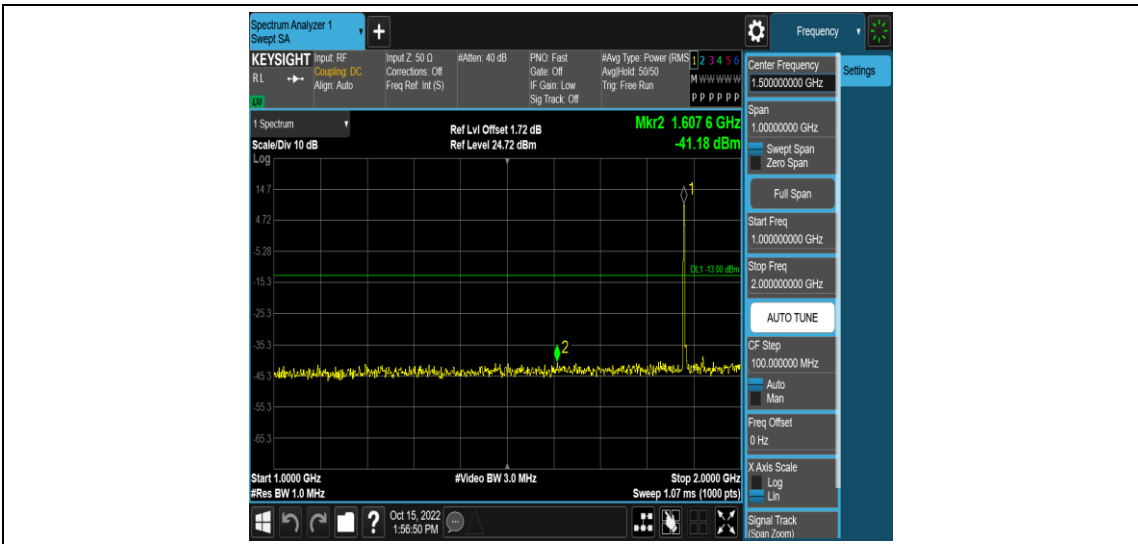

Band2-3MHz-QPSK-18615-1RB#0-Range5:2000~20000MHz

Band2-3MHz-QPSK-18900-1RB#0-Range1:0.009~0.15MHz

Band2-3MHz-QPSK-18900-1RB#0-Range2:0.15~30MHz

Band2-3MHz-QPSK-18900-1RB#0-Range3:30~1000MHz

Band2-3MHz-QPSK-18900-1RB#0-Range4:1000~2000MHz