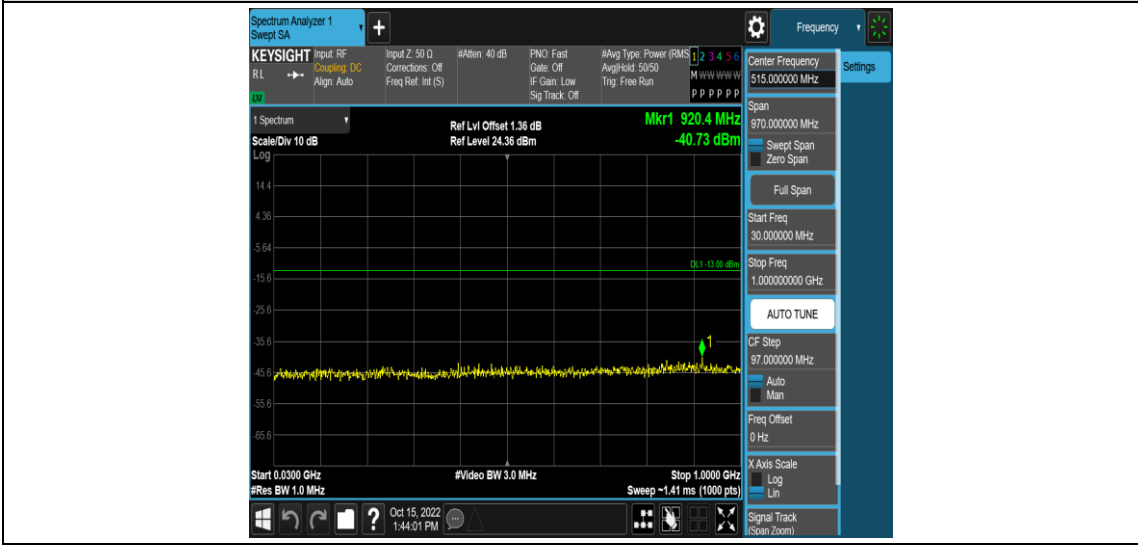

Band2-1.4MHz-QPSK-18607-1RB#0-Range5:2000~20000MHz

Band2-1.4MHz-QPSK-18900-1RB#0-Range1:0.009~0.15MHz

Band2-1.4MHz-QPSK-18900-1RB#0-Range2:0.15~30MHz

Band2-1.4MHz-QPSK-18900-1RB#0-Range3:30~1000MHz

Band2-1.4MHz-QPSK-18900-1RB#0-Range4:1000~2000MHz