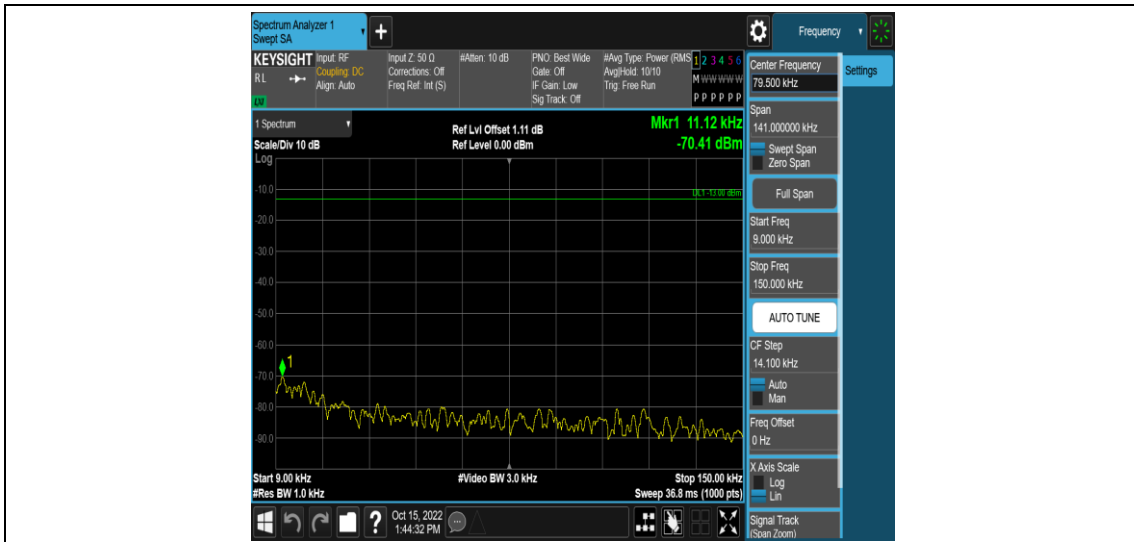

Band2-1.4MHz-QPSK-19193-1RB#0-Range5:2000~20000MHz

Band2-1.4MHz-16QAM-18607-1RB#0-Range1:0.009~0.15MHz

Band2-1.4MHz-16QAM-18607-1RB#0-Range2:0.15~30MHz

Band2-1.4MHz-16QAM-18607-1RB#0-Range3:30~1000MHz

Band2-1.4MHz-16QAM-18607-1RB#0-Range4:1000~2000MHz

Band2-1.4MHz-16QAM-18607-1RB#0-Range5:2000~20000MHz

Band2-1.4MHz-16QAM-18900-1RB#0-Range1:0.009~0.15MHz

Band2-1.4MHz-16QAM-18900-1RB#0-Range2:0.15~30MHz

Band2-1.4MHz-16QAM-18900-1RB#0-Range3:30~1000MHz

Band2-1.4MHz-16QAM-18900-1RB#0-Range4:1000~2000MHz