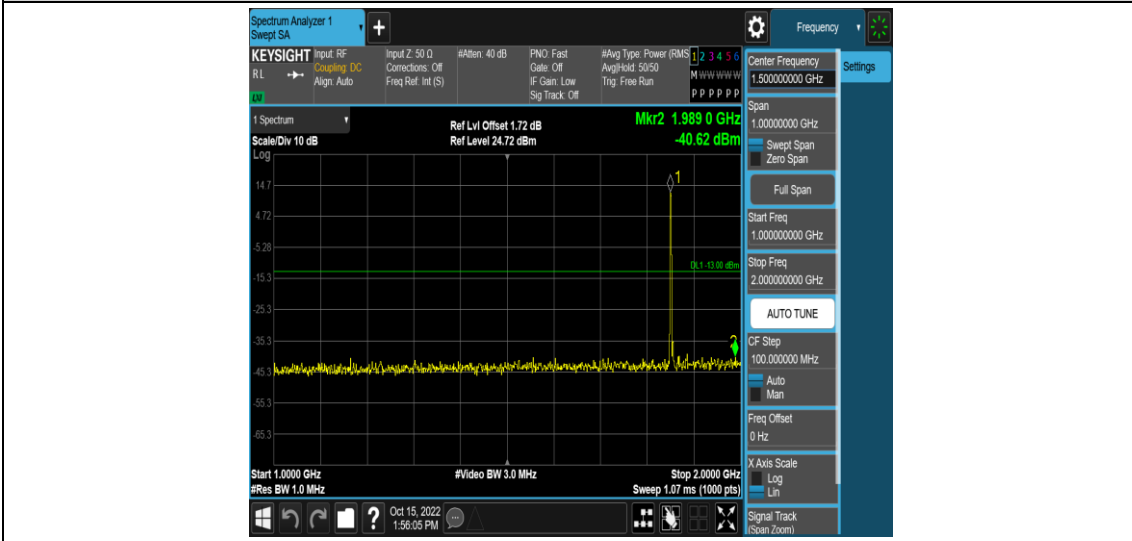

Band2-3MHz-QPSK-19185-1RB#0-Range5:2000~20000MHz

Band2-3MHz-16QAM-18615-1RB#0-Range1:0.009~0.15MHz

Band2-3MHz-16QAM-18615-1RB#0-Range2:0.15~30MHz

Band2-3MHz-16QAM-18615-1RB#0-Range3:30~1000MHz

Band2-3MHz-16QAM-18615-1RB#0-Range4:1000~2000MHz

Band2-3MHz-16QAM-18615-1RB#0-Range5:2000~20000MHz

Band2-3MHz-16QAM-18900-1RB#0-Range1:0.009~0.15MHz

Band2-3MHz-16QAM-18900-1RB#0-Range2:0.15~30MHz

Band2-3MHz-16QAM-18900-1RB#0-Range3:30~1000MHz

Band2-3MHz-16QAM-18900-1RB#0-Range4:1000~2000MHz