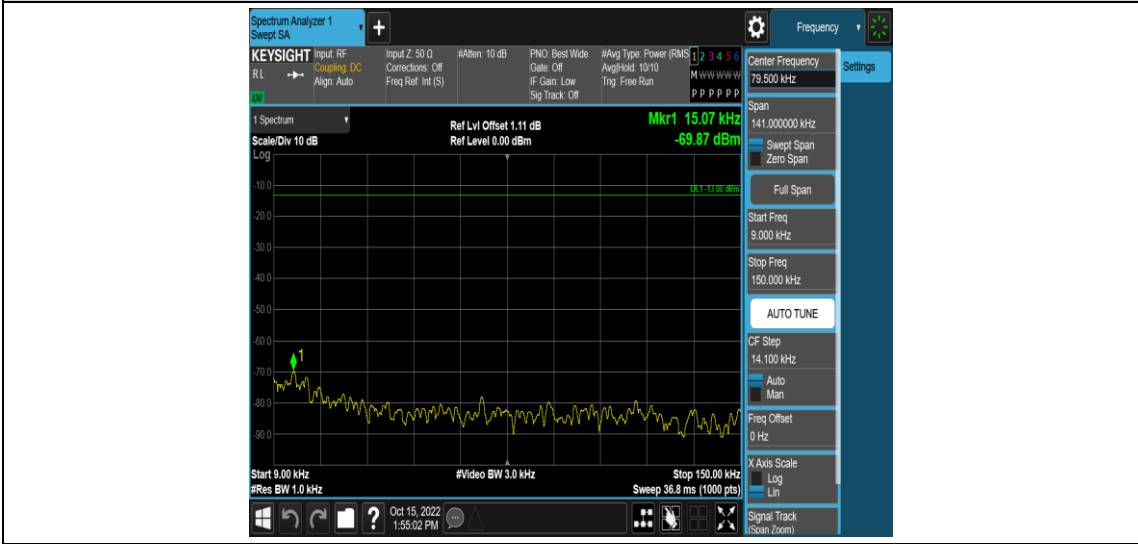

Band2-3MHz-QPSK-18615-1RB#0-Range1:0.009~0.15MHz