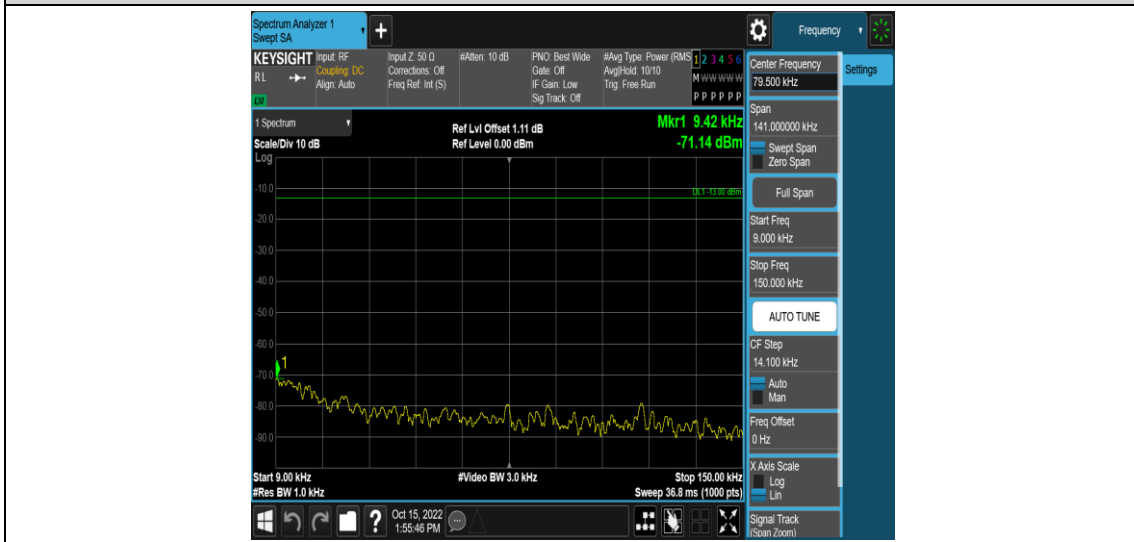

Band2-3MHz-QPSK-18900-1RB#0-Range5:2000~20000MHz

Band2-3MHz-QPSK-19185-1RB#0-Range1:0.009~0.15MHz

Band2-3MHz-QPSK-19185-1RB#0-Range2:0.15~30MHz

Band2-3MHz-QPSK-19185-1RB#0-Range3:30~1000MHz

Band2-3MHz-QPSK-19185-1RB#0-Range4:1000~2000MHz

Band2-3MHz-QPSK-19185-1RB#0-Range5:2000~20000MHz

Band2-3MHz-16QAM-18615-1RB#0-Range1:0.009~0.15MHz

Band2-3MHz-16QAM-18615-1RB#0-Range2:0.15~30MHz

Band2-3MHz-16QAM-18615-1RB#0-Range3:30~1000MHz

Band2-3MHz-16QAM-18615-1RB#0-Range4:1000~2000MHz