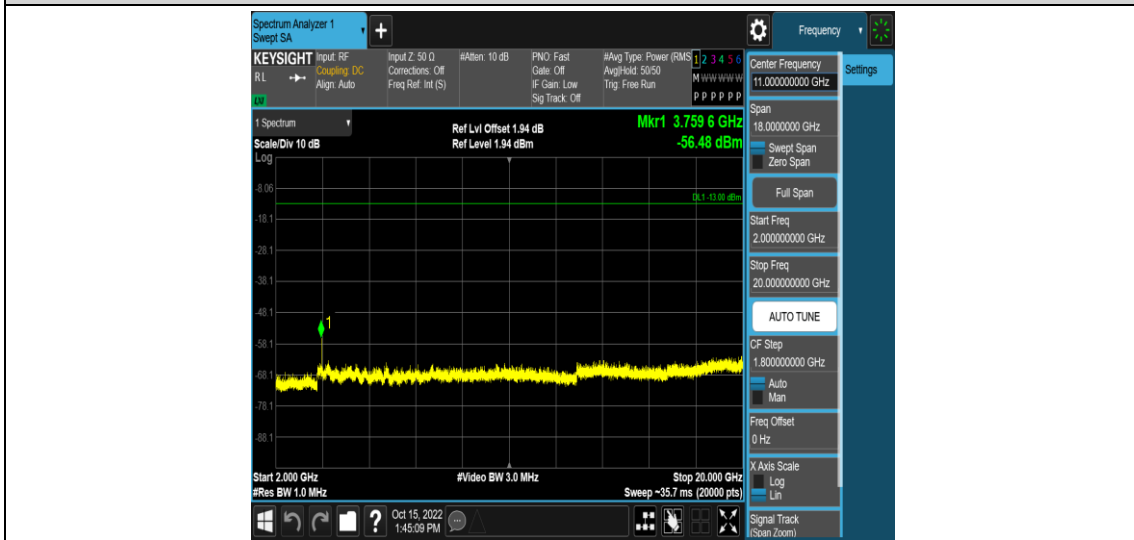

Band2-1.4MHz-16QAM-18607-1RB#0-Range5:2000~20000MHz

Band2-1.4MHz-16QAM-18900-1RB#0-Range1:0.009~0.15MHz

Band2-1.4MHz-16QAM-18900-1RB#0-Range2:0.15~30MHz

Band2-1.4MHz-16QAM-18900-1RB#0-Range3:30~1000MHz

Band2-1.4MHz-16QAM-18900-1RB#0-Range4:1000~2000MHz

Band2-1.4MHz-16QAM-18900-1RB#0-Range5:2000~20000MHz

Band2-1.4MHz-16QAM-19193-1RB#0-Range1:0.009~0.15MHz

Band2-1.4MHz-16QAM-19193-1RB#0-Range2:0.15~30MHz

Band2-1.4MHz-16QAM-19193-1RB#0-Range3:30~1000MHz

Band2-1.4MHz-16QAM-19193-1RB#0-Range4:1000~2000MHz