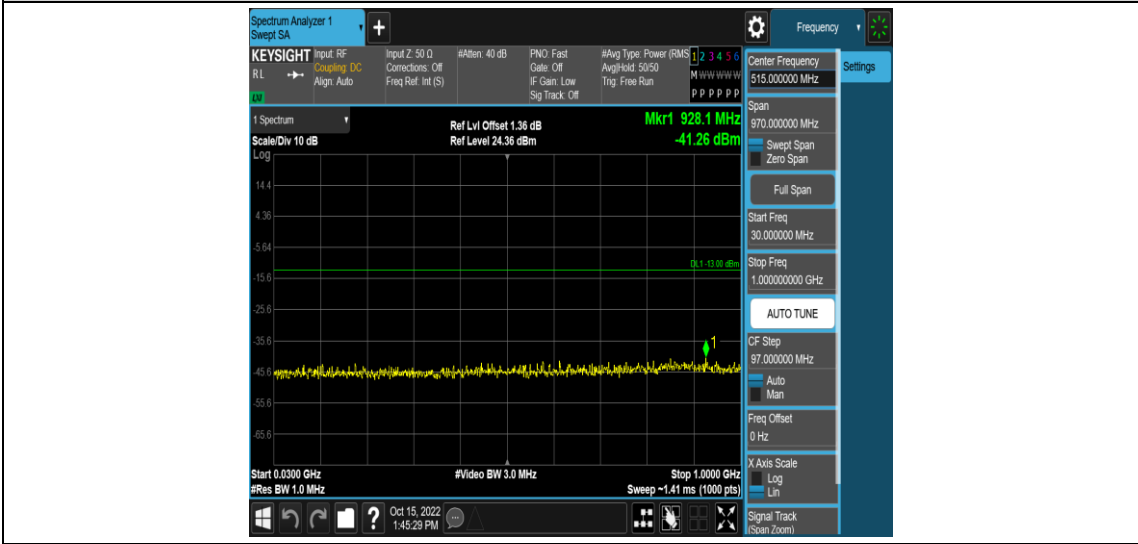

Band2-1.4MHz-QPSK-18900-1RB#0-Range5:2000~20000MHz

Band2-1.4MHz-QPSK-19193-1RB#0-Range1:0.009~0.15MHz

Band2-1.4MHz-QPSK-19193-1RB#0-Range2:0.15~30MHz

Band2-1.4MHz-QPSK-19193-1RB#0-Range3:30~1000MHz

Band2-1.4MHz-QPSK-19193-1RB#0-Range4:1000~2000MHz