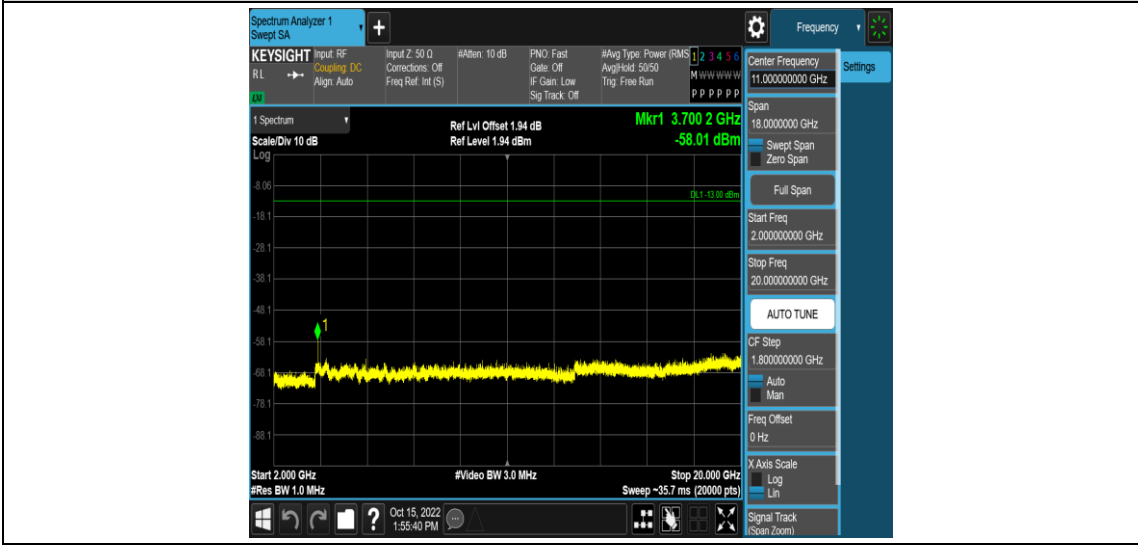

Band2-3MHz-QPSK-18615-1RB#0-Range5:2000~20000MHz