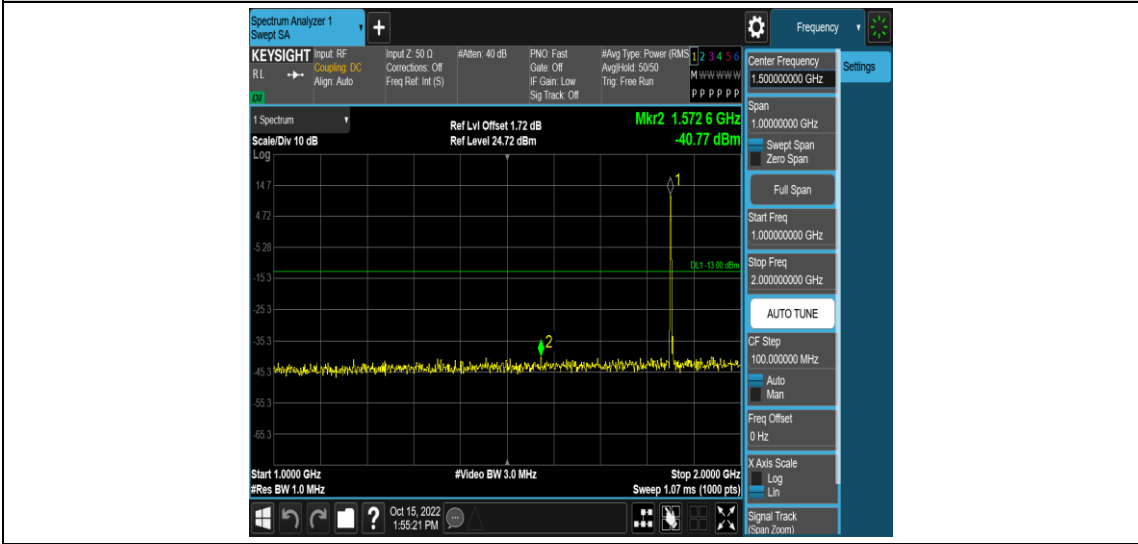

Band2-1.4MHz-16QAM-19193-1RB#0-Range5:2000~20000MHz

Band2-3MHz-QPSK-18615-1RB#0-Range1:0.009~0.15MHz

Band2-3MHz-QPSK-18615-1RB#0-Range2:0.15~30MHz

Band2-3MHz-QPSK-18615-1RB#0-Range3:30~1000MHz

Band2-3MHz-QPSK-18615-1RB#0-Range4:1 000~2000MHz