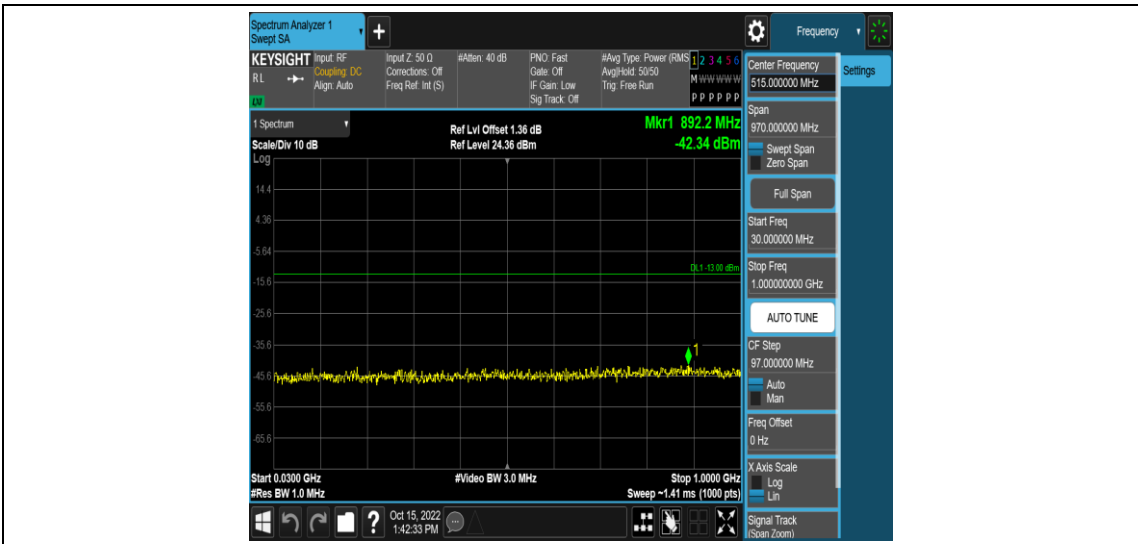

Test Graphs

Band2-1.4MHz-QPSK-18607-1RB#0-Range1:0.009~0.15MHz

Band2-1.4MHz-QPSK-18607-1RB#0-Range2:0.15~30MHz

Band2-1.4MHz-QPSK-18607-1RB#0-Range3:30~1000MHz

Band2-1.4MHz-QPSK-18607-1RB#0-Range4:1000~2000MHz