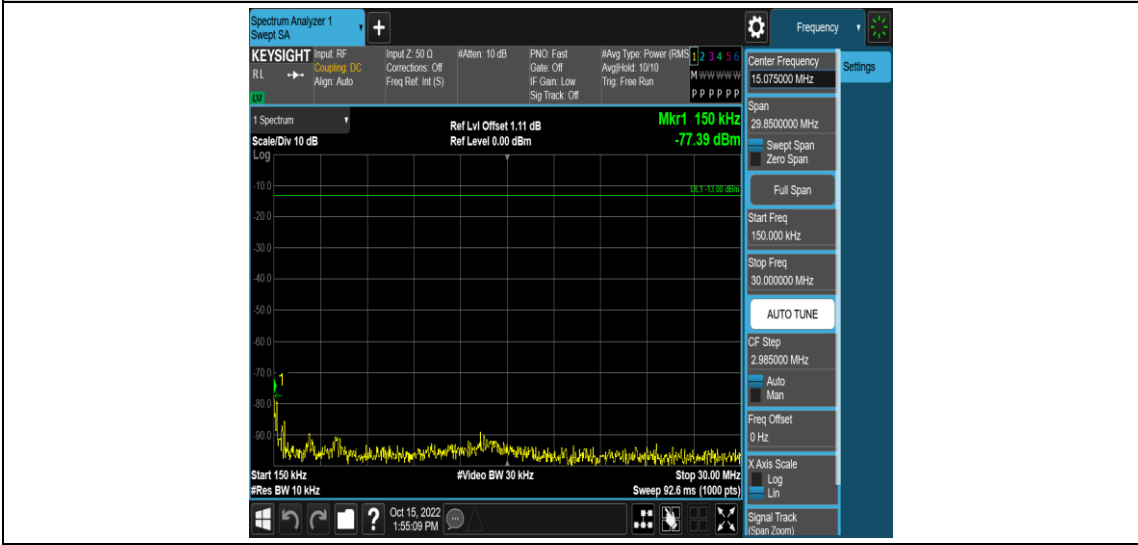

Band2-3MHz-QPSK-18615-1RB#0-Range2:0.15~30MHz