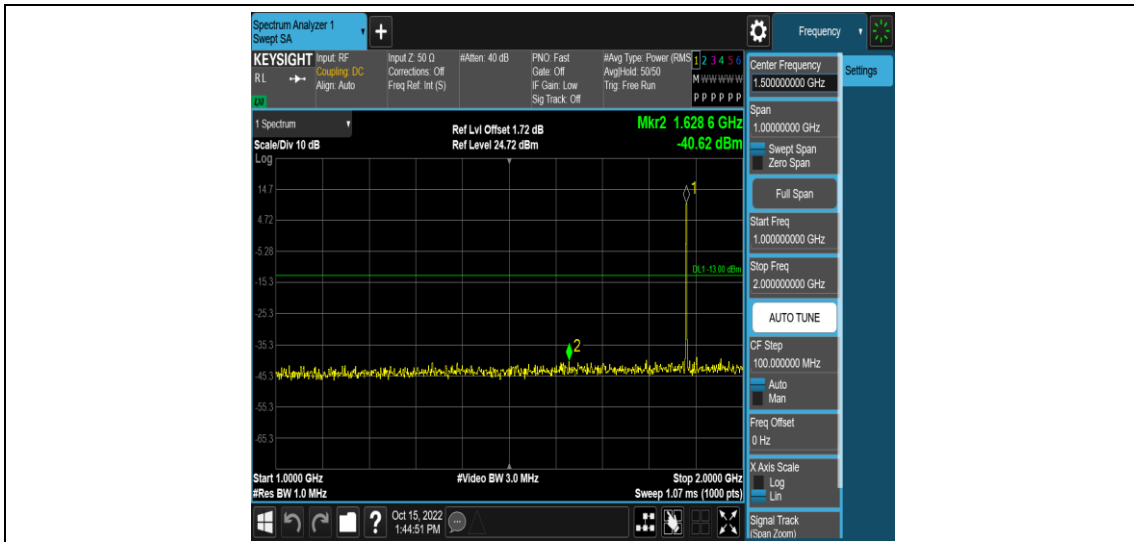

Band2-1.4MHz-16QAM-18607-1RB#0-Range5:2000~20000MHz

Band2-1.4MHz-16QAM-18900-1RB#0-Range1:0.009~0.15MHz

Band2-1.4MHz-16QAM-18900-1RB#0-Range2:0.15~30MHz

Band2-1.4MHz-16QAM-18900-1RB#0-Range3:30~1000MHz

Band2-1.4MHz-16QAM-18900-1RB#0-Range4:1000~2000MHz

Band2-1.4MHz-16QAM-18900-1RB#0-Range5:2000~20000MHz

Band2-1.4MHz-16QAM-19193-1RB#0-Range1:0.009~0.15MHz

Band2-1.4MHz-16QAM-19193-1RB#0-Range2:0.15~30MHz

Band2-1.4MHz-16QAM-19193-1RB#0-Range3:30~1000MHz

Band2-1.4MHz-16QAM-19193-1RB#0-Range4:1000~2000MHz