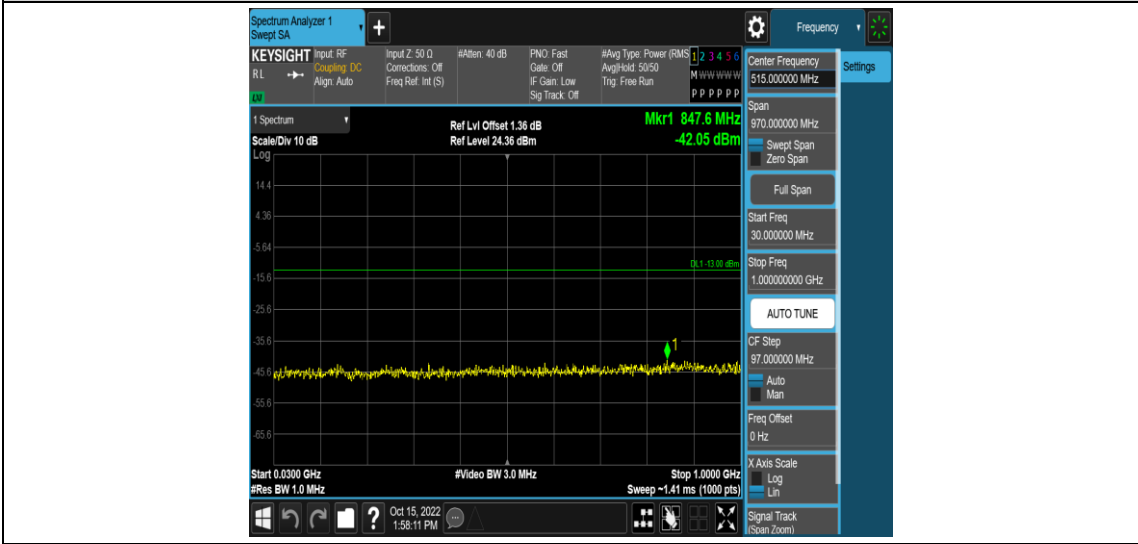

Band2-3MHz-QPSK-18900-1RB#0-Range5:2000~20000MHz

Band2-3MHz-QPSK-19185-1RB#0-Range1:0.009~0.15MHz

Band2-3MHz-QPSK-19185-1RB#0-Range2:0.15~30MHz

Band2-3MHz-QPSK-19185-1RB#0-Range3:30~1000MHz

Band2-3MHz-QPSK-19185-1RB#0-Range4:1000~2000MHz