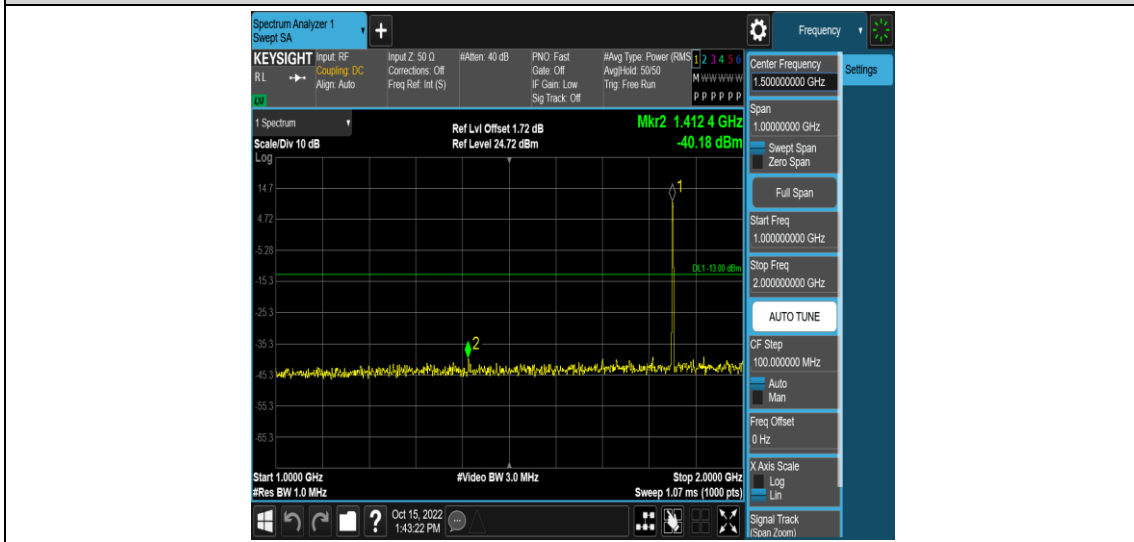

Band2-1.4MHz-QPSK-19193-1RB#0-Range5:2000~20000MHz

Band2-1.4MHz-16QAM-18607-1RB#0-Range1:0.009~0.15MHz

Band2-1.4MHz-16QAM-18607-1RB#0-Range2:0.15~30MHz

Band2-1.4MHz-16QAM-18607-1RB#0-Range3:30~1000MHz

Band2-1.4MHz-16QAM-18607-1RB#0-Range4:1000~2000MHz

Band2-1.4MHz-16QAM-18607-1RB#0-Range5:2000~20000MHz

Band2-1.4MHz-16QAM-18900-1RB#0-Range1:0.009~0.15MHz

Band2-1.4MHz-16QAM-18900-1RB#0-Range2:0.15~30MHz

Band2-1.4MHz-16QAM-18900-1RB#0-Range3:30~1000MHz

Band2-1.4MHz-16QAM-18900-1RB#0-Range4:1000~2000MHz