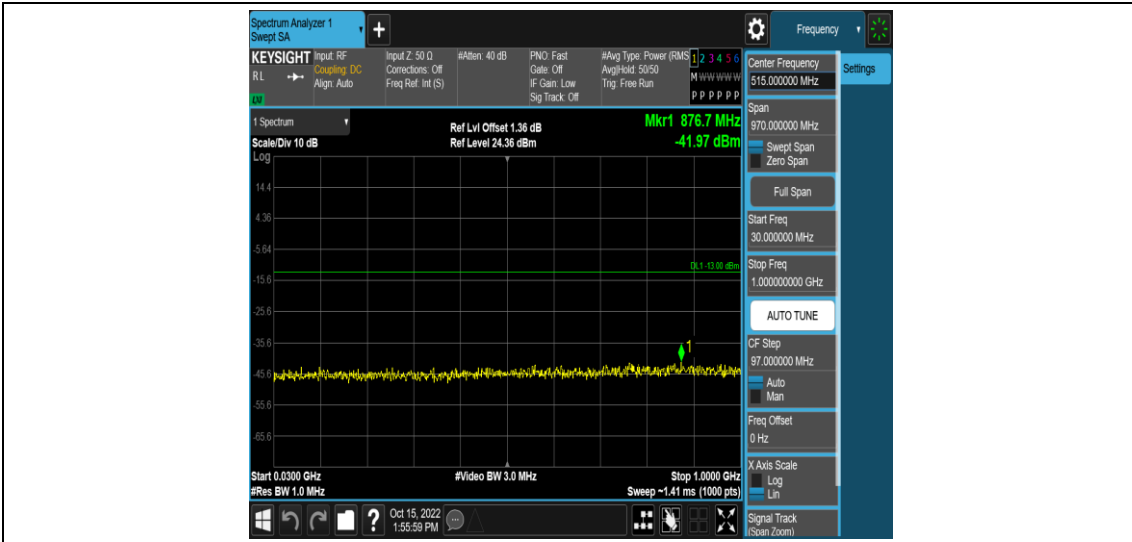

Band2-3MHz-QPSK-19185-1RB#0-Range5:2000~20000MHz

Band2-3MHz-16QAM-18615-1RB#0-Range1:0.009~0.15MHz

Band2-3MHz-16QAM-18615-1RB#0-Range2:0.15~30MHz

Band2-3MHz-16QAM-18615-1RB#0-Range3:30~1000MHz

Band2-3MHz-16QAM-18615-1RB#0-Range4:1000~2000MHz

Band2-3MHz-16QAM-18615-1RB#0-Range5:2000~20000MHz

Band2-3MHz-16QAM-18900-1RB#0-Range1:0.009~0.15MHz

Band2-3MHz-16QAM-18900-1RB#0-Range2:0.15~30MHz

Band2-3MHz-16QAM-18900-1RB#0-Range3:30~1000MHz

Band2-3MHz-16QAM-18900-1RB#0-Range4:1000~2000MHz