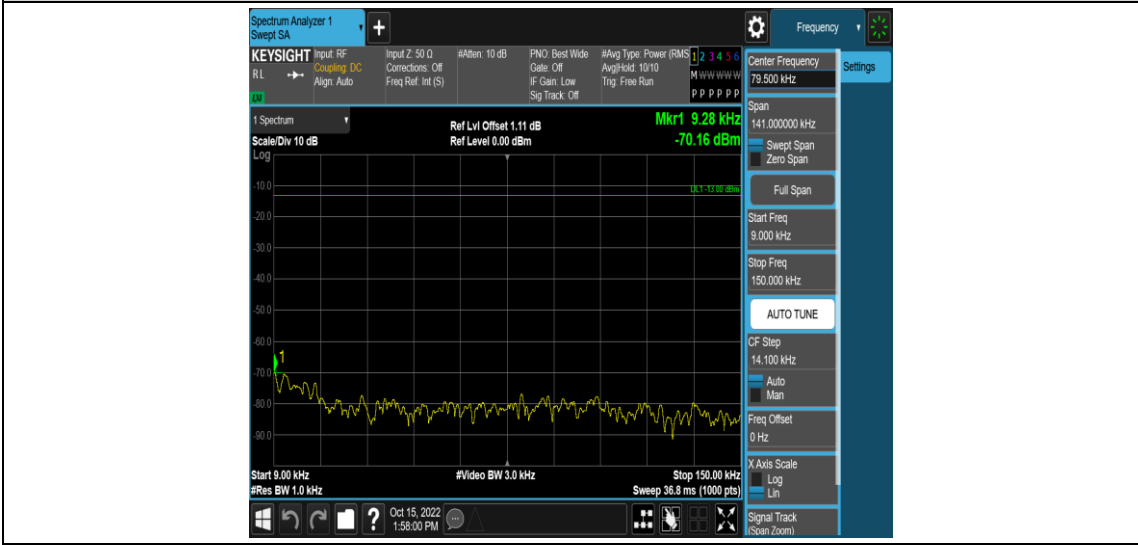

Band2-3MHz-QPSK-18615-1RB#0-Range5:2000~20000MHz

Band2-3MHz-QPSK-18900-1RB#0-Range1:0.009~0.15MHz

Band2-3MHz-QPSK-18900-1RB#0-Range2:0.15~30MHz

Band2-3MHz-QPSK-18900-1RB#0-Range3:30~1000MHz

Band2-3MHz-QPSK-18900-1RB#0-Range4:1000~2000MHz

Band2-3MHz-QPSK-18900-1RB#0-Range5:2000~20000MHz

Band2-3MHz-QPSK-19185-1RB#0-Range1:0.009~0.15MHz

Band2-3MHz-QPSK-19185-1RB#0-Range2:0.15~30MHz

Band2-3MHz-QPSK-19185-1RB#0-Range3:30~1000MHz

Band2-3MHz-QPSK-19185-1RB#0-Range4:1000~2000MHz