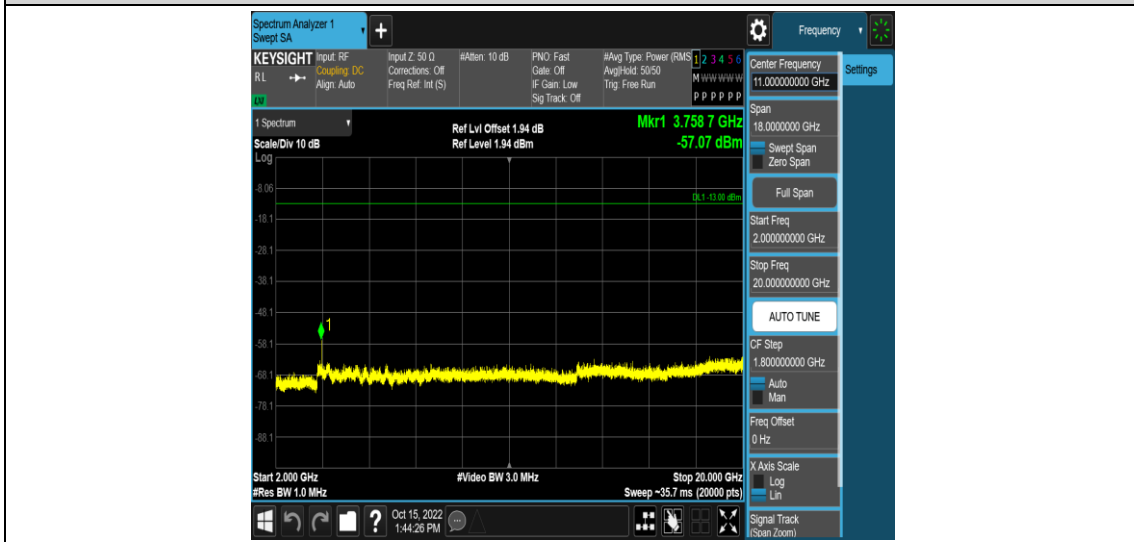

Band2-1.4MHz-QPSK-18900-1RB#0-Range5:2000~20000MHz