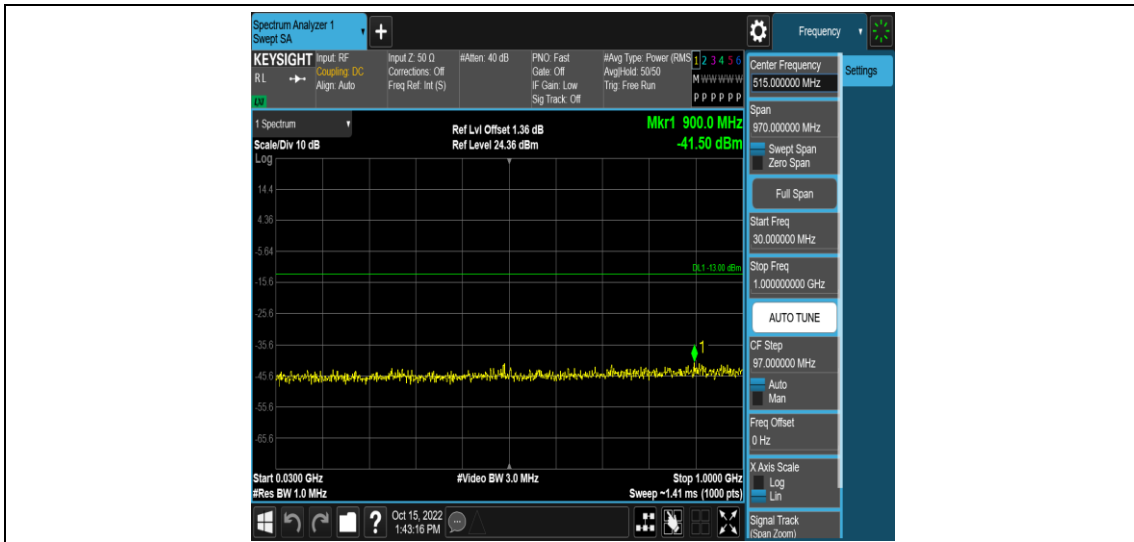

Band2-1.4MHz-QPSK-19193-1RB#0-Range5:2000~20000MHz

Band2-1.4MHz-16QAM-18607-1RB#0-Range1:0.009~0.15MHz

Band2-1.4MHz-16QAM-18607-1RB#0-Range2:0.15~30MHz

Band2-1.4MHz-16QAM-18607-1RB#0-Range3:30~1000MHz

Band2-1.4MHz-16QAM-18607-1RB#0-Range4:1000~2000MHz

Band2-1.4MHz-16QAM-18607-1RB#0-Range5:2000~20000MHz

Band2-1.4MHz-16QAM-18900-1RB#0-Range1:0.009~0.15MHz

Band2-1.4MHz-16QAM-18900-1RB#0-Range2:0.15~30MHz

Band2-1.4MHz-16QAM-18900-1RB#0-Range3:30~1000MHz

Band2-1.4MHz-16QAM-18900-1RB#0-Range4:1000~2000MHz