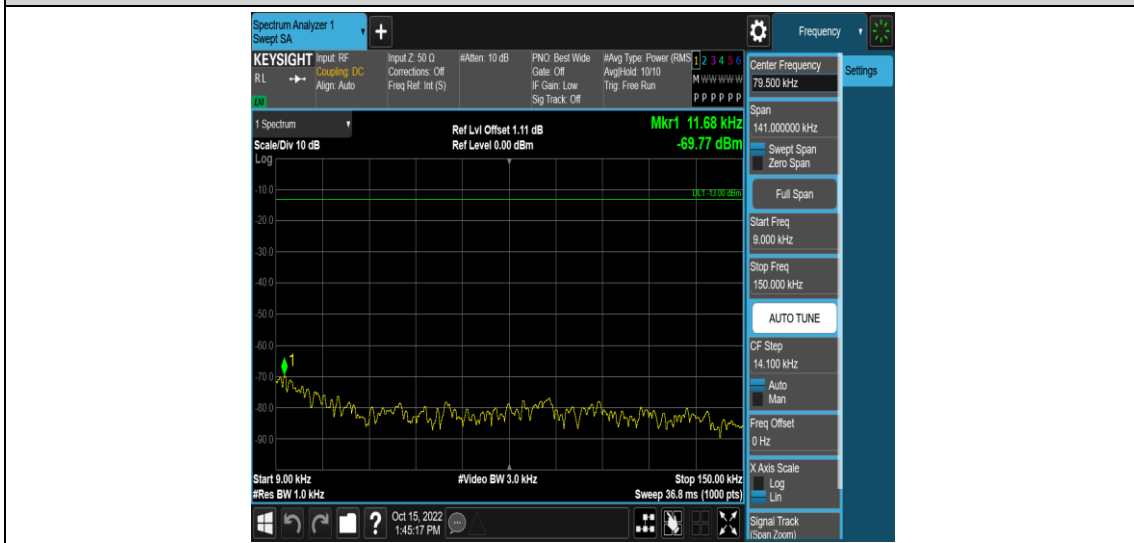

Band2-1.4MHz-QPSK-18607-1RB#0-Range5:2000~20000MHz

Band2-1.4MHz-QPSK-18900-1RB#0-Range1:0.009~0.15MHz

Band2-1.4MHz-QPSK-18900-1RB#0-Range2:0.15~30MHz

Band2-1.4MHz-QPSK-18900-1RB#0-Range3:30~1000MHz

Band2-1.4MHz-QPSK-18900-1RB#0-Range4:1000~2000MHz

Band2-1.4MHz-QPSK-18900-1RB#0-Range5:2000~20000MHz

Band2-1.4MHz-QPSK-19193-1RB#0-Range1:0.009~0.15MHz

Band2-1.4MHz-QPSK-19193-1RB#0-Range2:0.15~30MHz

Band2-1.4MHz-QPSK-19193-1RB#0-Range3:30~1000MHz

Band2-1.4MHz-QPSK-19193-1RB#0-Range4:1000~2000MHz