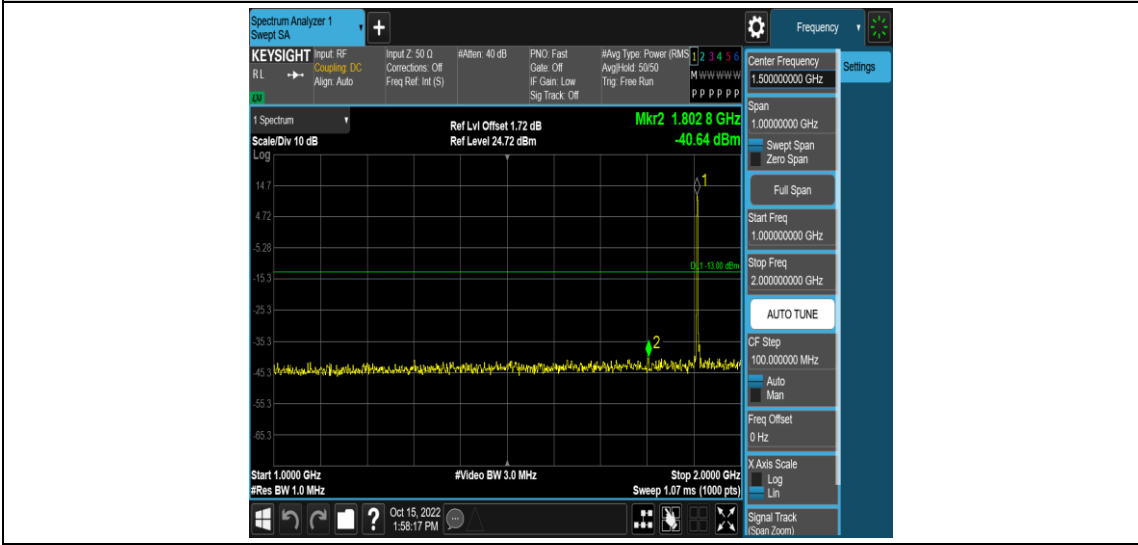

Band2-3MHz-QPSK-18900-1RB#0-Range5:2000~20000MHz

Band2-3MHz-QPSK-19185-1RB#0-Range1:0.009~0.15MHz

Band2-3MHz-QPSK-19185-1RB#0-Range2:0.15~30MHz

Band2-3MHz-QPSK-19185-1RB#0-Range3:30~1000MHz

Band2-3MHz-QPSK-19185-1RB#0-Range4:1000~2000MHz