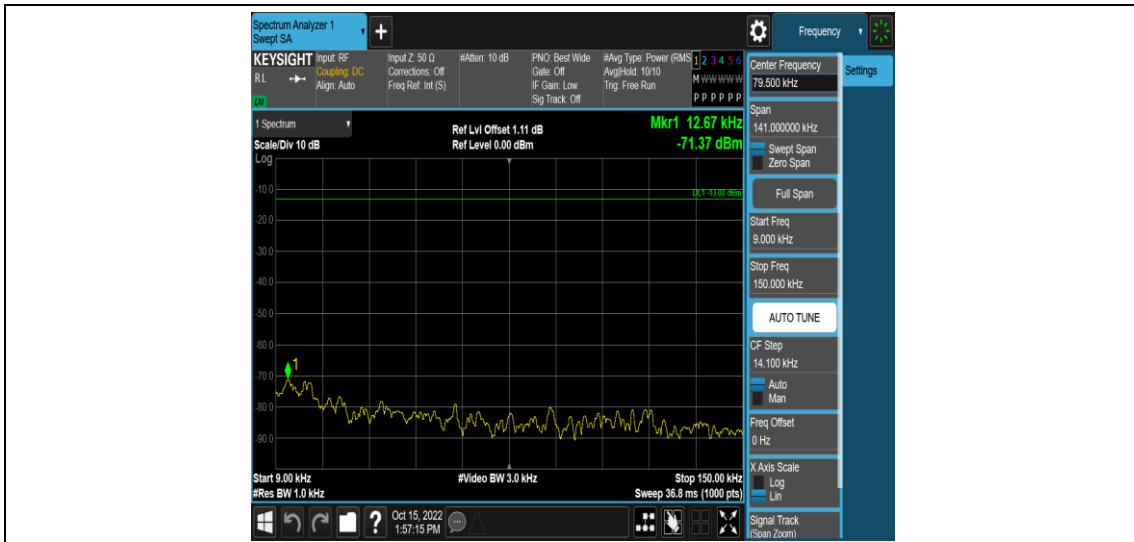

Band2-3MHz-QPSK-19185-1RB#0-Range5:2000~20000MHz

Band2-3MHz-16QAM-18615-1RB#0-Range1:0.009~0.15MHz

Band2-3MHz-16QAM-18615-1RB#0-Range2:0.15~30MHz

Band2-3MHz-16QAM-18615-1RB#0-Range3:30~1000MHz

Band2-3MHz-16QAM-18615-1RB#0-Range4:1000~2000MHz

Band2-3MHz-16QAM-18615-1RB#0-Range5:2000~20000MHz

Band2-3MHz-16QAM-18900-1RB#0-Range1:0.009~0.15MHz

Band2-3MHz-16QAM-18900-1RB#0-Range2:0.15~30MHz

Band2-3MHz-16QAM-18900-1RB#0-Range3:30~1000MHz

Band2-3MHz-16QAM-18900-1RB#0-Range4:1000~2000MHz