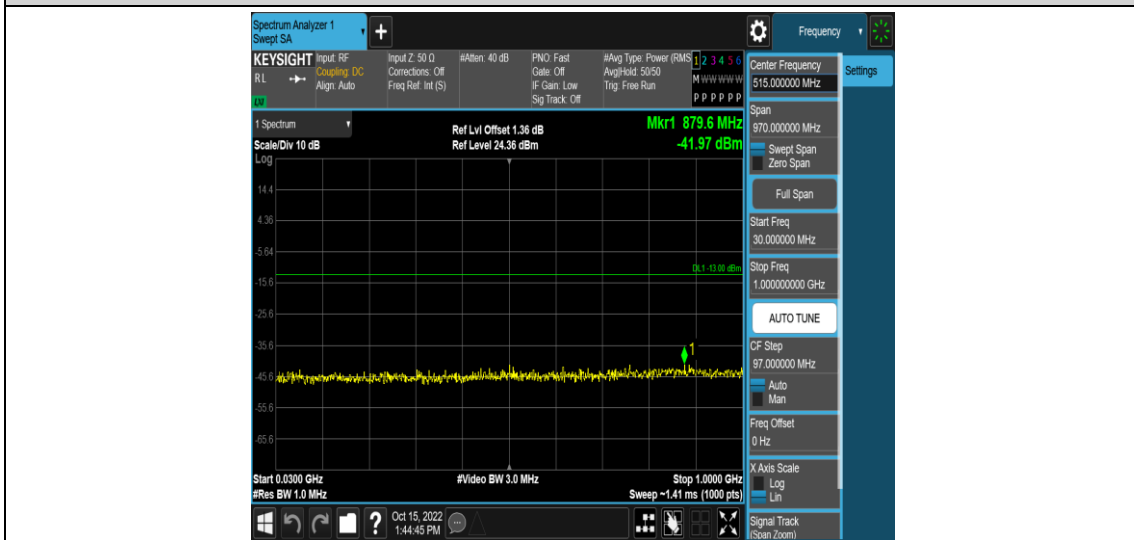

Band2-1.4MHz-16QAM-18607-1RB#0-Range5:2000~20000MHz

Band2-1.4MHz-16QAM-18900-1RB#0-Range1:0.009~0.15MHz

Band2-1.4MHz-16QAM-18900-1RB#0-Range2:0.15~30MHz

Band2-1.4MHz-16QAM-18900-1RB#0-Range3:30~1000MHz

Band2-1.4MHz-16QAM-18900-1RB#0-Range4:1000~2000MHz

Band2-1.4MHz-16QAM-18900-1RB#0-Range5:2000~20000MHz

Band2-1.4MHz-16QAM-19193-1RB#0-Range1:0.009~0.15MHz

Band2-1.4MHz-16QAM-19193-1RB#0-Range2:0.15~30MHz

Band2-1.4MHz-16QAM-19193-1RB#0-Range3:30~1000MHz

Band2-1.4MHz-16QAM-19193-1RB#0-Range4:1000~2000MHz