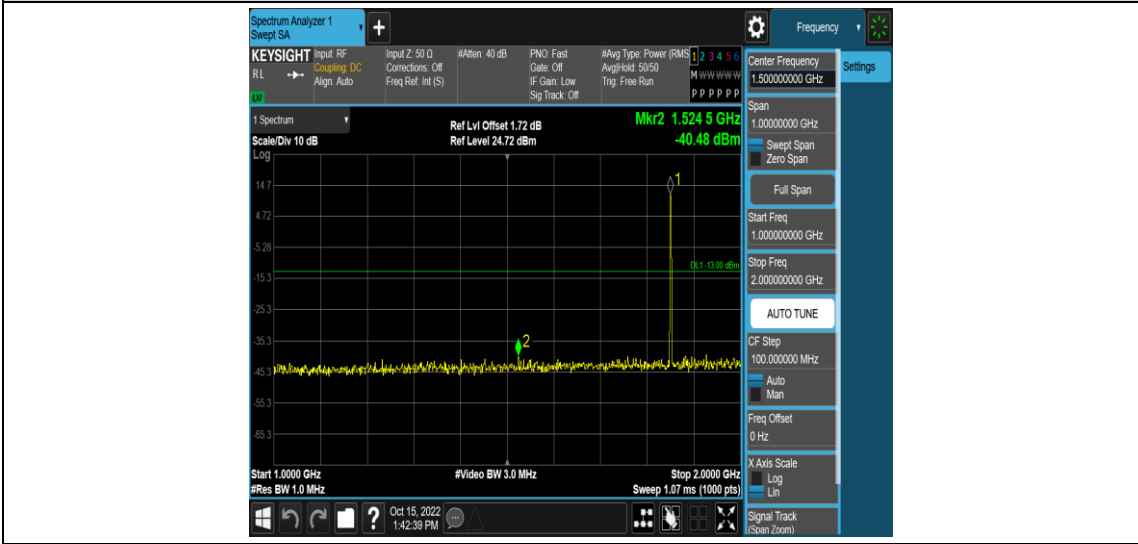

Test Graphs

Band2-1.4MHz-QPSK-18607-1RB#0-Range1:0.009~0.15MHz

Band2-1.4MHz-QPSK-18607-1RB#0-Range2:0.15~30MHz

Band2-1.4MHz-QPSK-18607-1RB#0-Range3:30~1000MHz

Band2-1.4MHz-QPSK-18607-1RB#0-Range4:1000~2000MHz