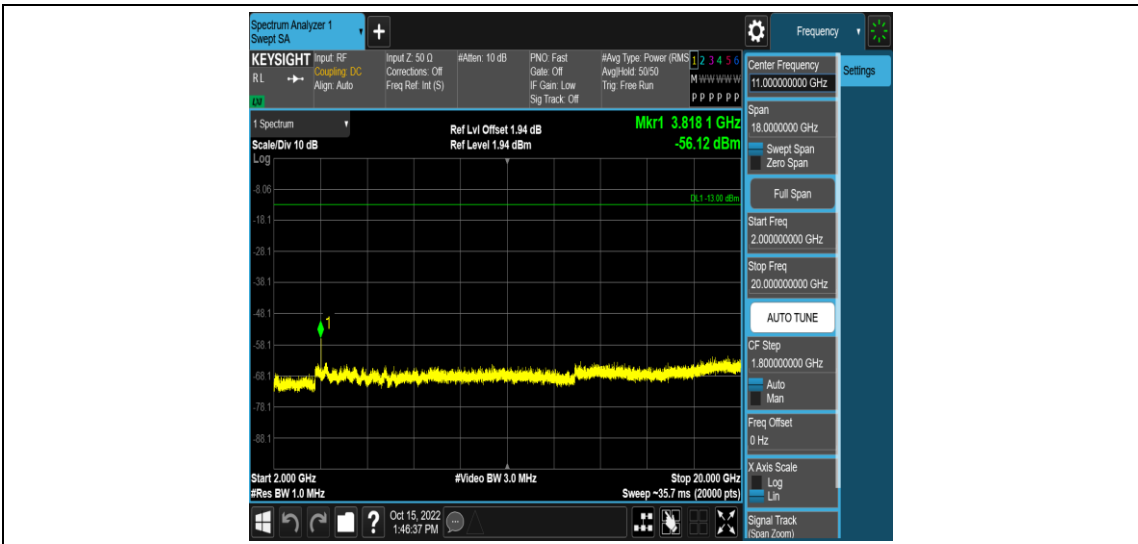

Band2-1.4MHz-16QAM-19193-1RB#0-Range5:2000~20000MHz