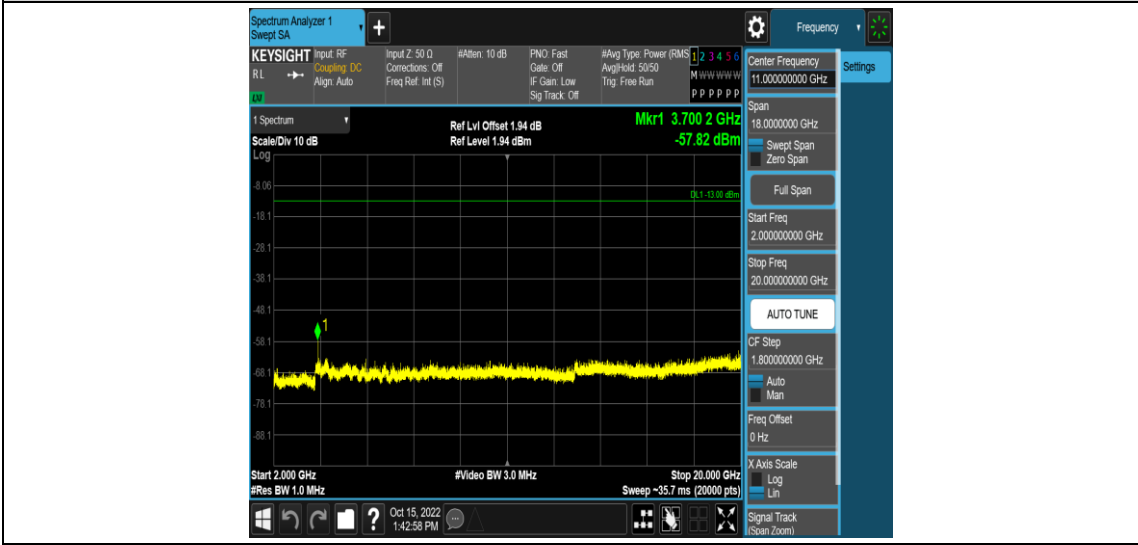

Band2-1.4MHz-QPSK-18607-1RB#0-Range5:2000~20000MHz