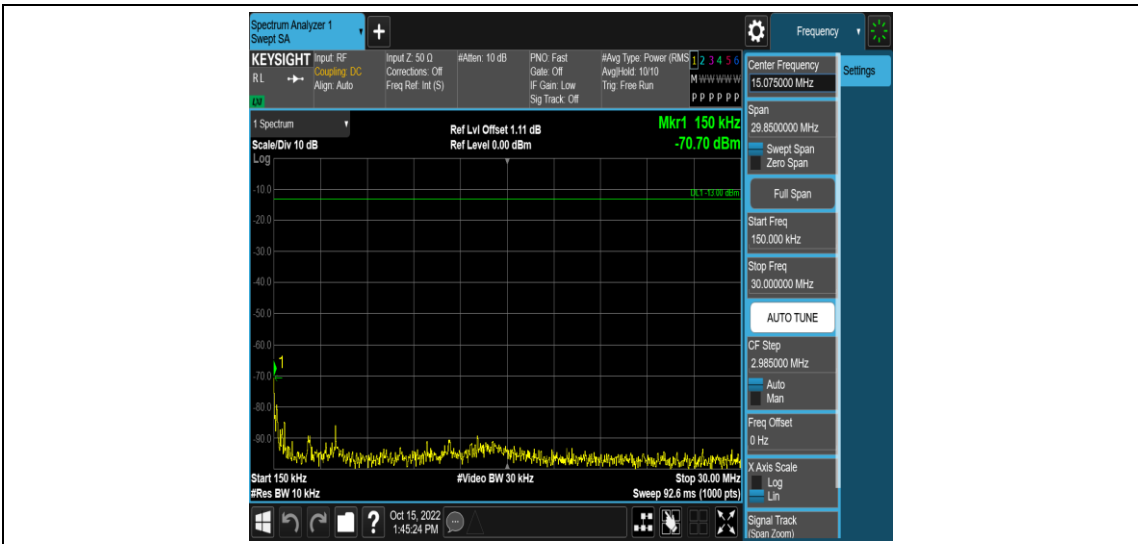

Band2-1.4MHz-QPSK-19193-1RB#0-Range2:0.15~30MHz