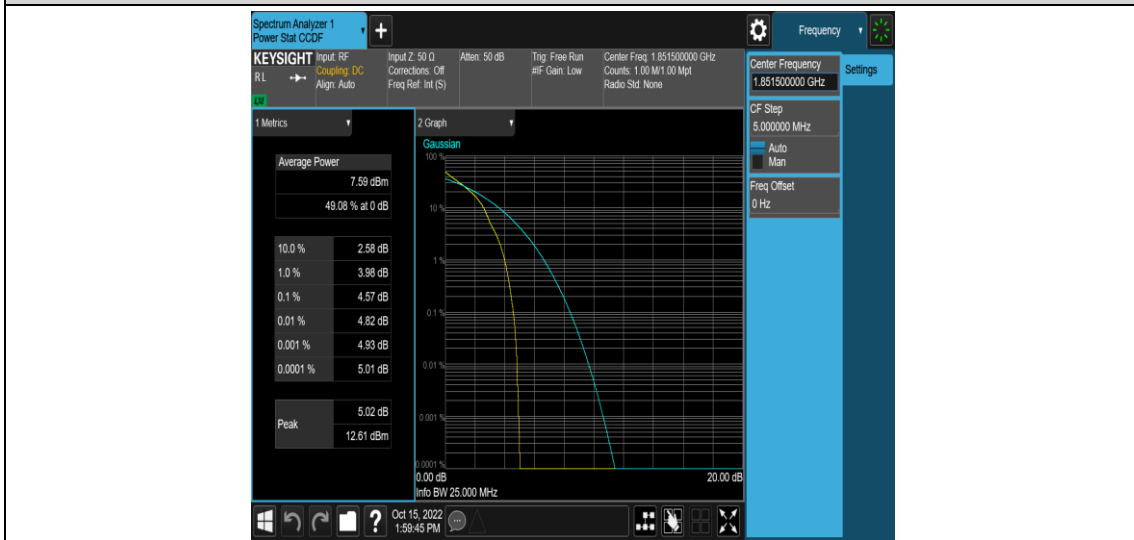

Band2-3MHz-QPSK-18615-1RB#0

Band2-3MHz-QPSK-18615-15RB#0