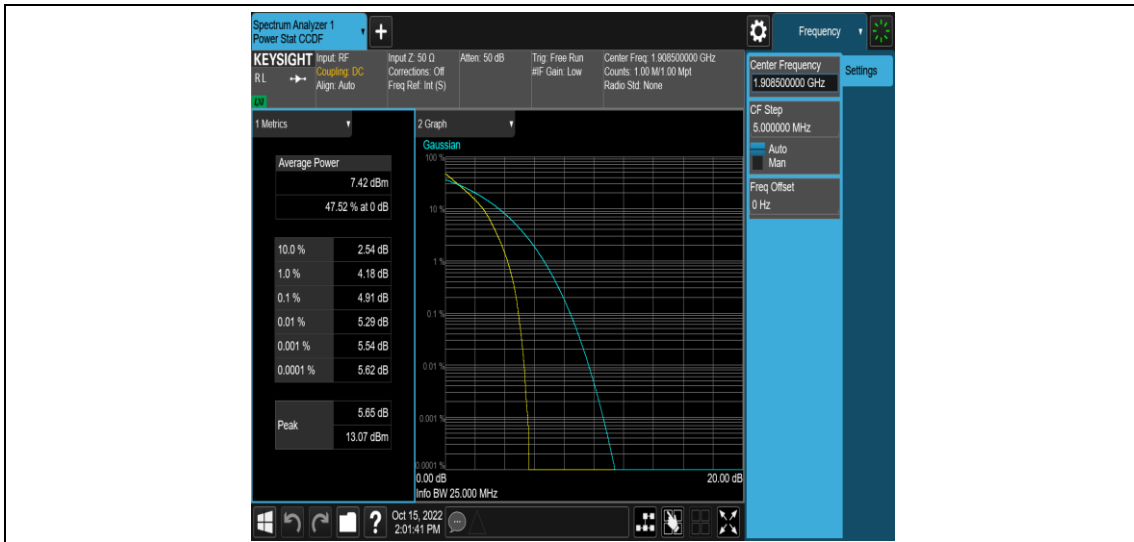

Band2-1.4MHz-16QAM-19193-1RB#0

Band2-1.4MHz-16QAM-19193-6RB#0

Band2-3MHz-QPSK-18615-1RB#0

Band2-3MHz-QPSK-18615-15RB#0

Band2-3MHz-QPSK-18900-1RB#0

Band2-3MHz-QPSK-18900-15RB#0

Band2-3MHz-QPSK-19185-1RB#0

Band2-3MHz-QPSK-19185-15RB#0