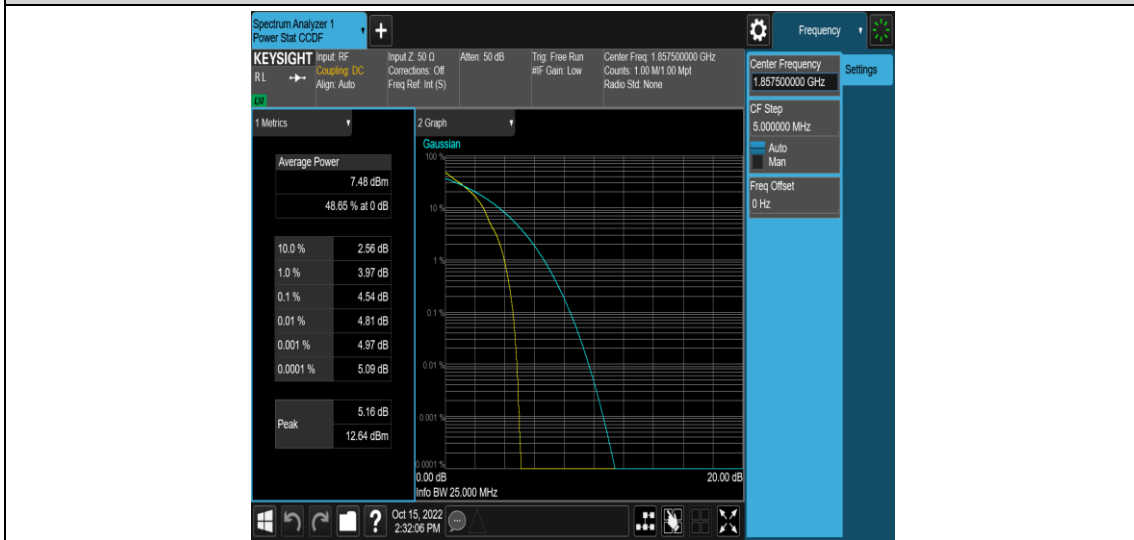

Band2-10MHz-16QAM-18650-1RB#0

Band2-10MHz-16QAM-18650-50RB#0

Band2-10MHz-16QAM-18900-1RB#0

Band2-10MHz-16QAM-18900-50RB#0

Band2-10MHz-16QAM-19150-1RB#0

Band2-10MHz-16QAM-19150-50RB#0

Band2-15MHz-QPSK-18675-1RB#0