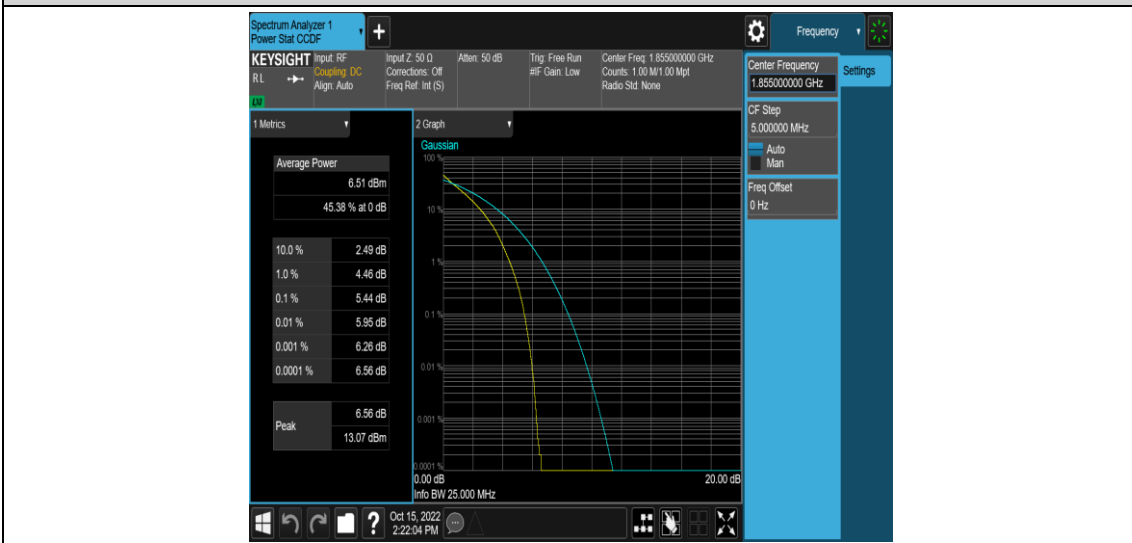

Band2-5MHz-16QAM-19175-1RB#0

Band2-5MHz-16QAM-19175-25RB#0

Band2-10MHz-QPSK-18650-1RB#0

Band2-10MHz-QPSK-18650-50RB#0

Band2-10MHz-QPSK-18900-1RB#0

Band2-10MHz-QPSK-18900-50RB#0

Band2-10MHz-QPSK-19150-1RB#0

Band2-10MHz-QPSK-19150-50RB#0