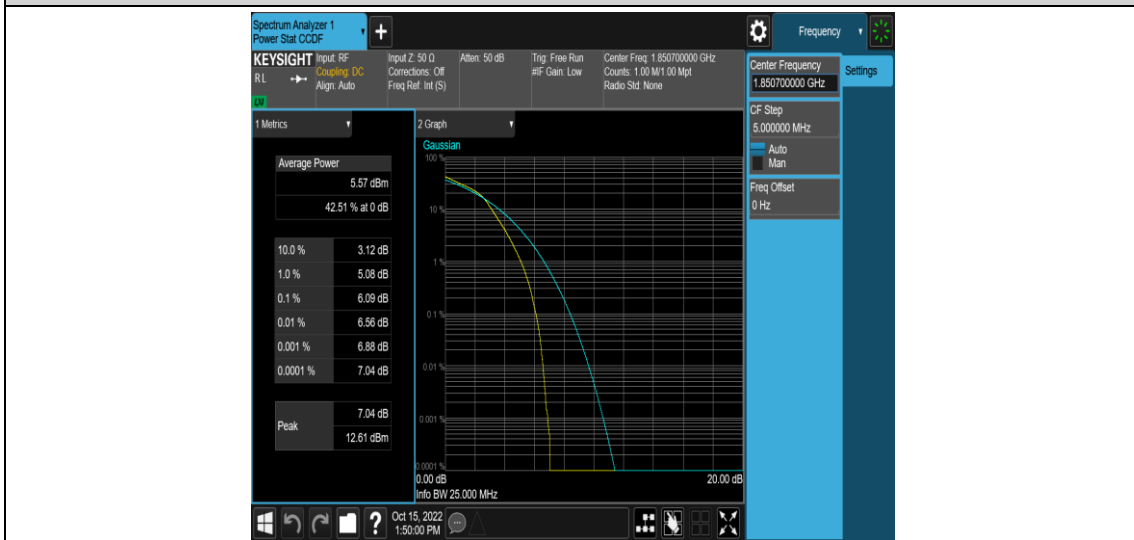

Test Graphs

Band2-1.4MHz-QPSK-18900-6RB#0

Band2-1.4MHz-QPSK-19193-1RB#0

Band2-1.4MHz-QPSK-19193-6RB#0

Band2-1.4MHz-16QAM-18607-1RB#0

Band2-1.4MHz-16QAM-18607-6RB#0

Band2-1.4MHz-16QAM-18900-1RB#0

Band2-1.4MHz-16QAM-18900-6RB#0