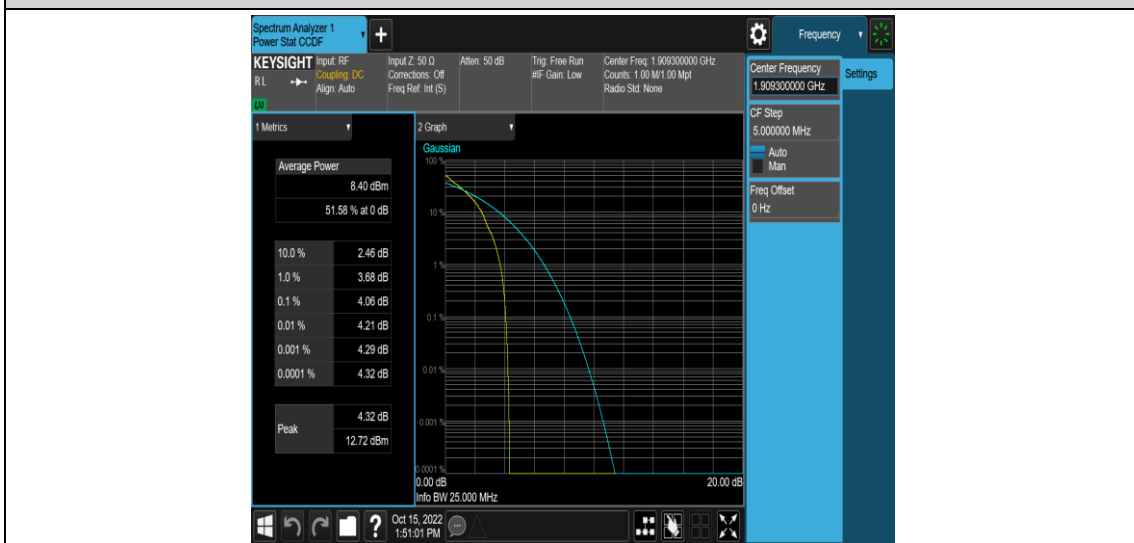

Test Graphs

Band2-1.4MHz-QPSK-18900-6RB#0

Band2-1.4MHz-QPSK-19193-1RB#0

Band2-1.4MHz-QPSK-19193-6RB#0

Band2-1.4MHz-16QAM-18607-1RB#0

Band2-1.4MHz-16QAM-18607-6RB#0

Band2-1.4MHz-16QAM-18900-1RB#0

Band2-1.4MHz-16QAM-18900-6RB#0