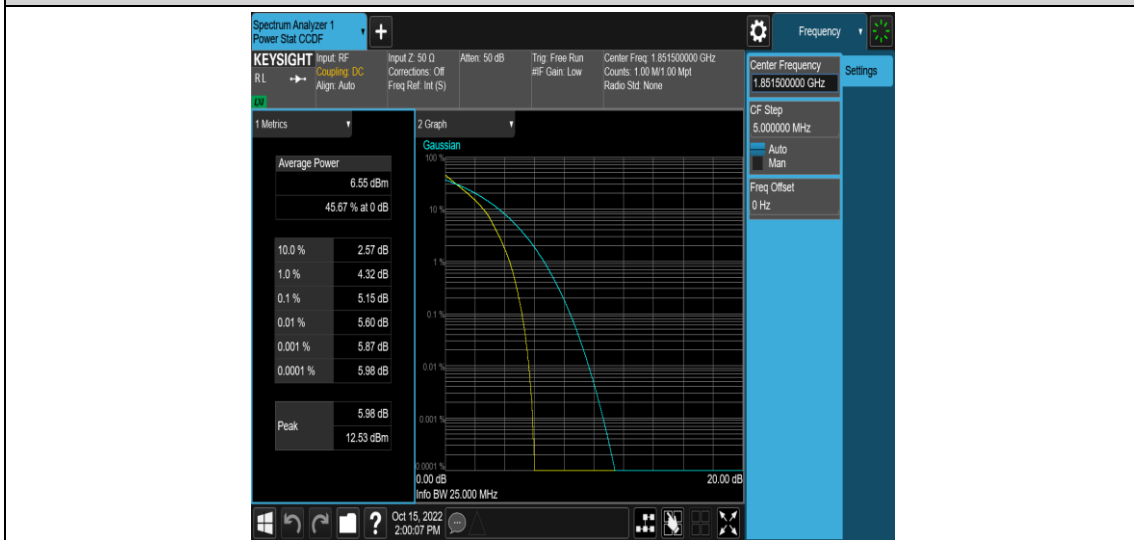

Band2-1.4MHz-16QAM-19193-1RB#0

Band2-1.4MHz-16QAM-19193-6RB#0

Band2-3MHz-QPSK-18615-1RB#0

Band2-3MHz-QPSK-18615-15RB#0

Band2-3MHz-QPSK-18900-1RB#0

Band2-3MHz-QPSK-18900-15RB#0

Band2-3MHz-QPSK-19185-1RB#0

Band2-3MHz-QPSK-19185-15RB#0