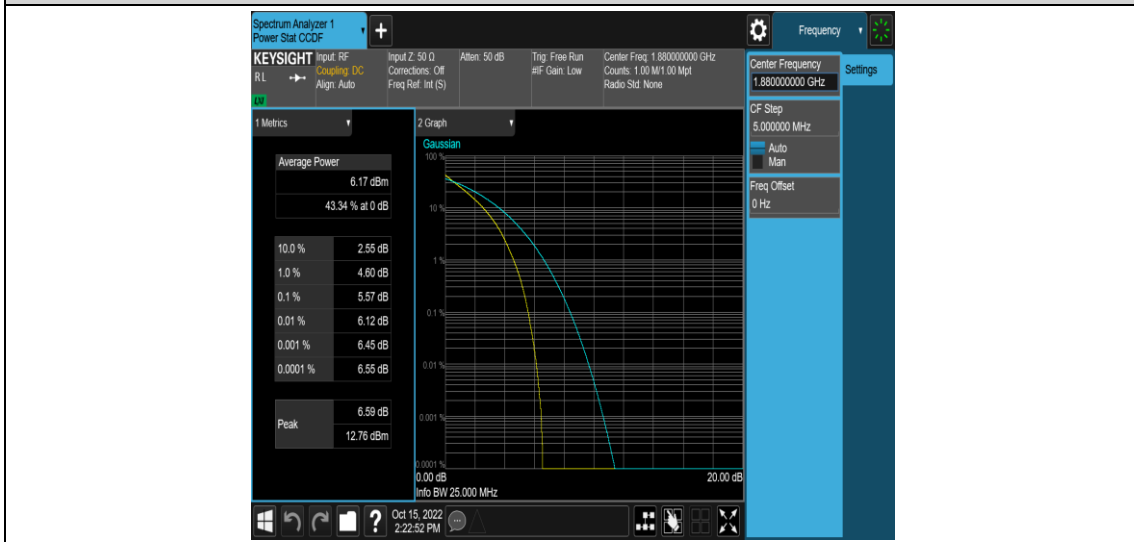

Band2-5MHz-16QAM-19175-1RB#0

Band2-5MHz-16QAM-19175-25RB#0

Band2-10MHz-QPSK-18650-1RB#0

Band2-10MHz-QPSK-18650-50RB#0

Band2-10MHz-QPSK-18900-1RB#0

Band2-10MHz-QPSK-18900-50RB#0

Band2-10MHz-QPSK-19150-1RB#0

Band2-10MHz-QPSK-19150-50RB#0