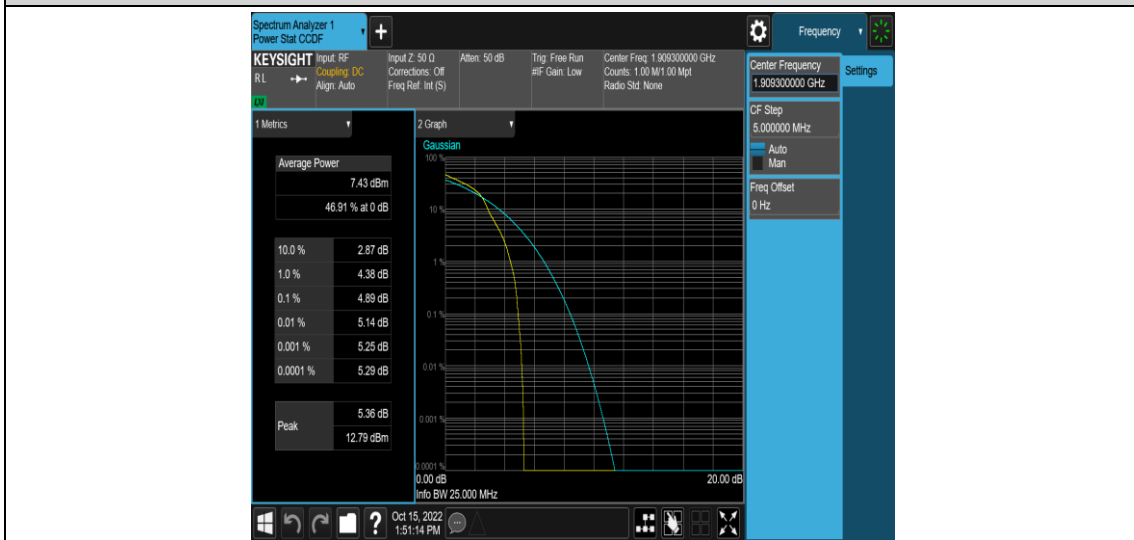

Band2-1.4MHz-16QAM-19193-1RB#0

Band2-1.4MHz-16QAM-19193-6RB#0