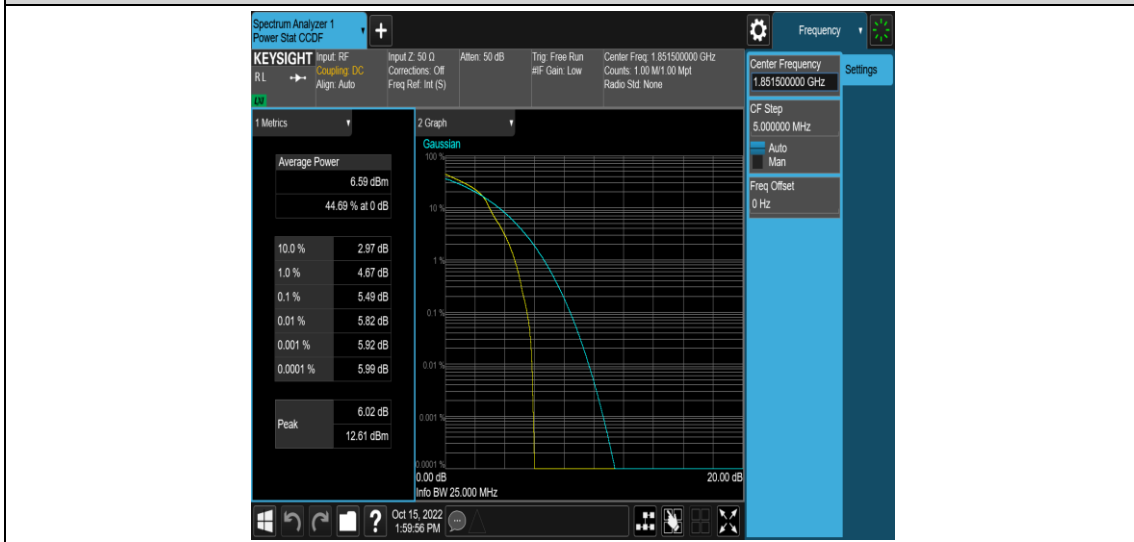

Band2-3MHz-16QAM-18615-1RB#0

Band2-3MHz-16QAM-18615-15RB#0