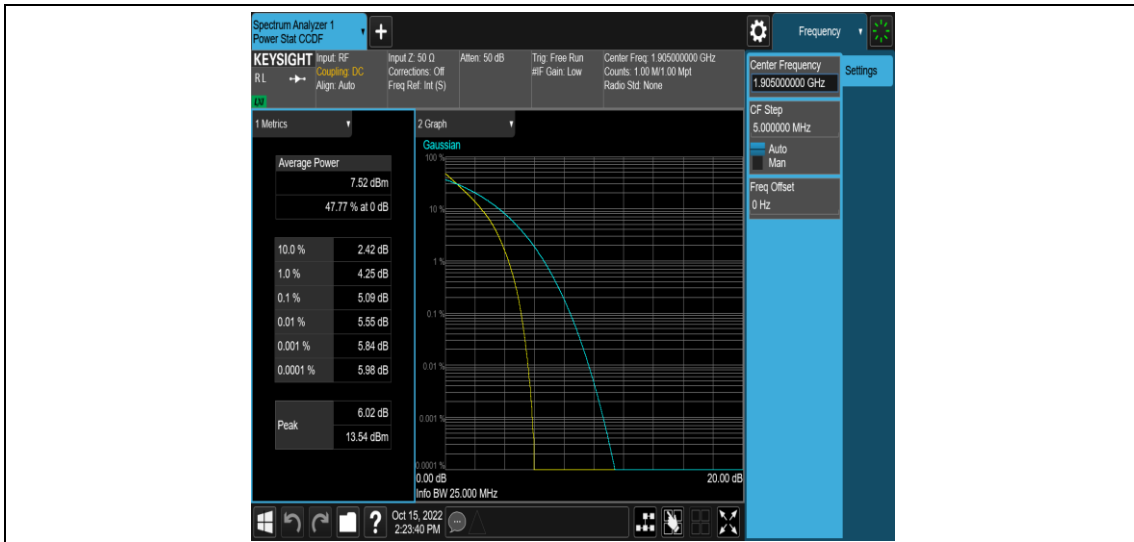

Band2-5MHz-16QAM-19175-1RB#0

Band2-5MHz-16QAM-19175-25RB#0

Band2-10MHz-QPSK-18650-1RB#0

Band2-10MHz-QPSK-18650-50RB#0

Band2-10MHz-QPSK-18900-1RB#0

Band2-10MHz-QPSK-18900-50RB#0

Band2-10MHz-QPSK-19150-1RB#0

Band2-10MHz-QPSK-19150-50RB#0