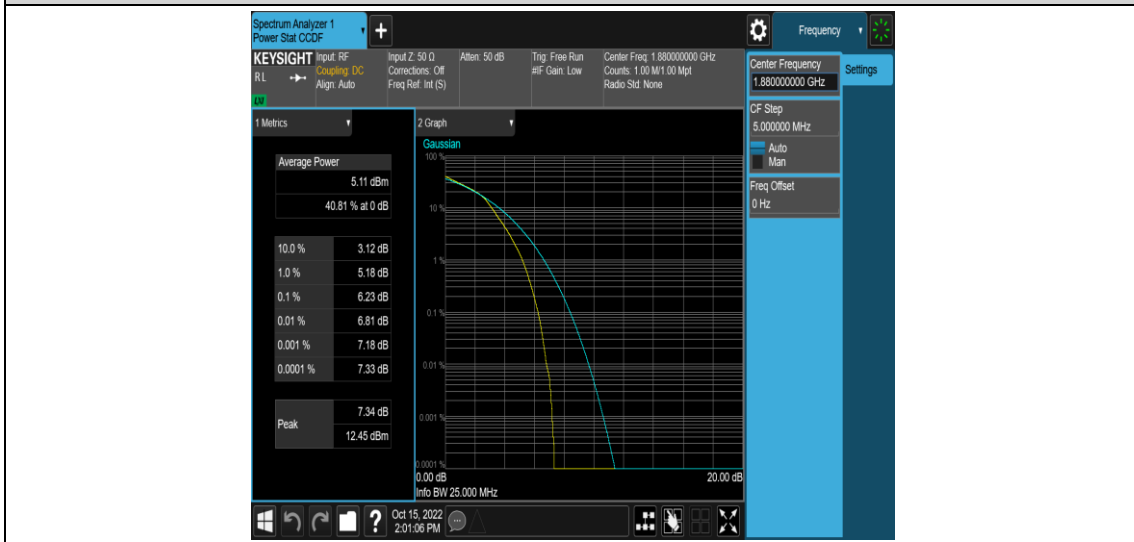

Band2-3MHz-16QAM-18615-1RB#0

Band2-3MHz-16QAM-18615-15RB#0

Band2-3MHz-16QAM-18900-1RB#0

Band2-3MHz-16QAM-18900-15RB#0

Band2-3MHz-16QAM-19185-1RB#0

Band2-3MHz-16QAM-19185-15RB#0

Band2-5MHz-QPSK-18625-1RB#0

Band2-5MHz-QPSK-18625-25RB#0