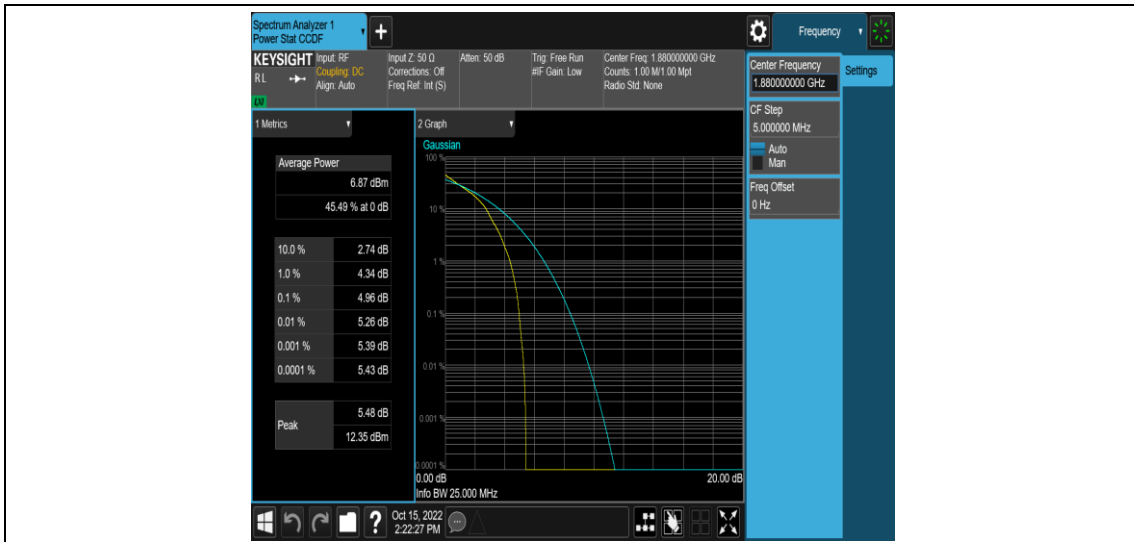

Band2-5MHz-16QAM-19175-1RB#0

Band2-5MHz-16QAM-19175-25RB#0

Band2-10MHz-QPSK-18650-1RB#0

Band2-10MHz-QPSK-18650-50RB#0

Band2-10MHz-QPSK-18900-1RB#0

Band2-10MHz-QPSK-18900-50RB#0

Band2-10MHz-QPSK-19150-1RB#0

Band2-10MHz-QPSK-19150-50RB#0