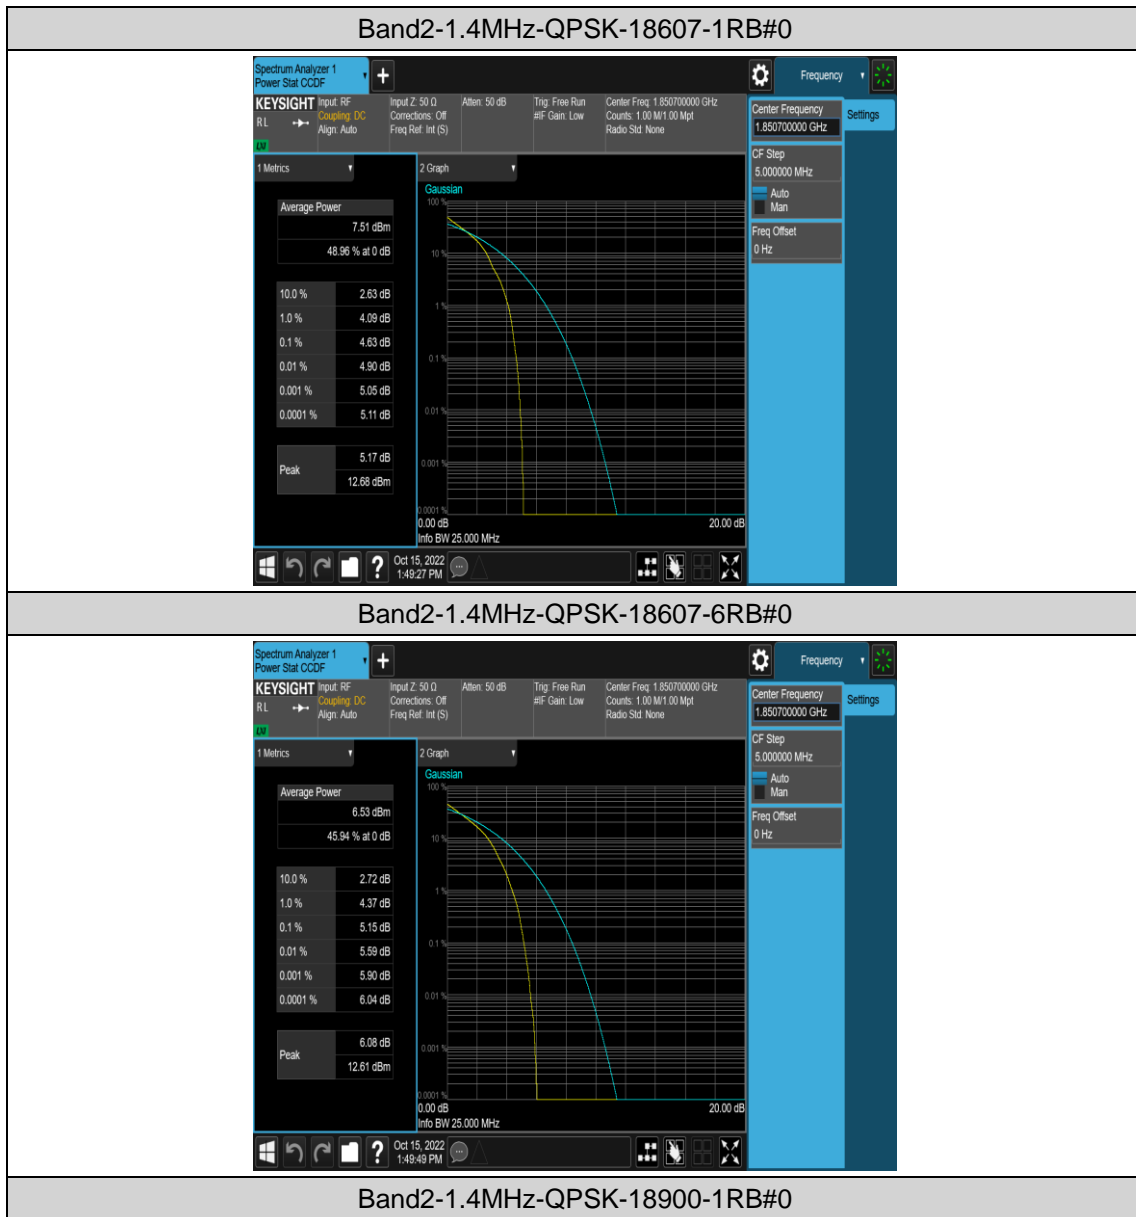

Test Graphs