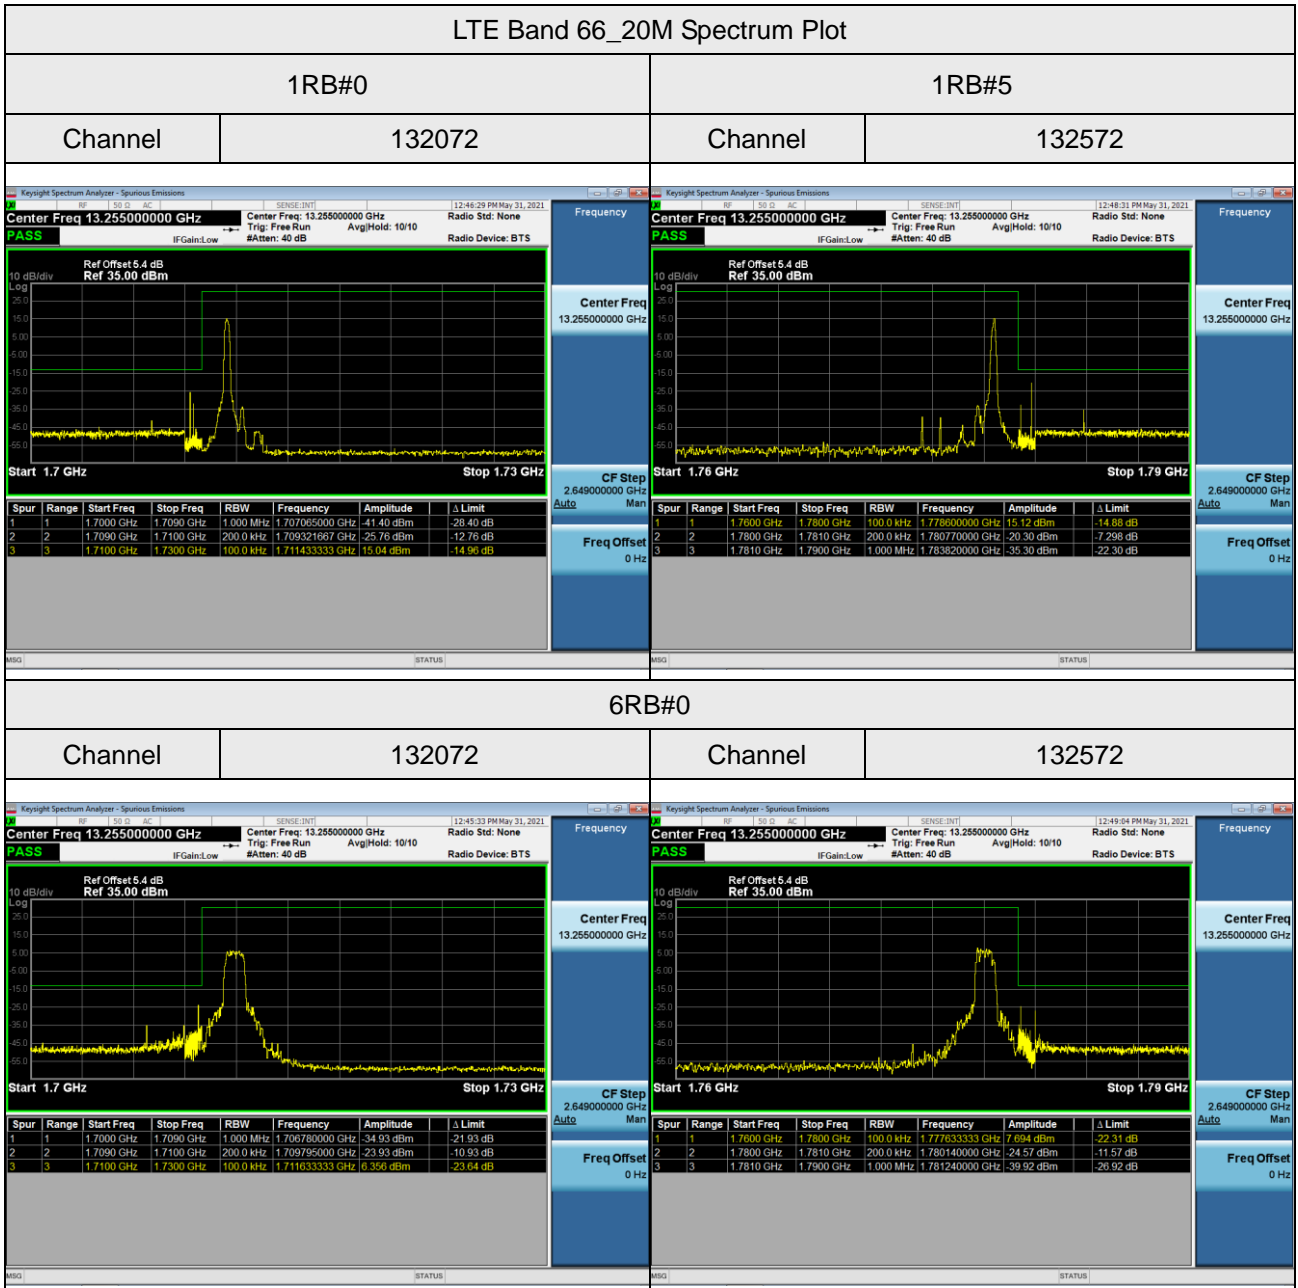

## 6RB#0

Channel		131987		Channel		132657	
---------	--	--------	--	---------	--	--------	--

## LTE Band 85\_5M Spectrum Plot

## LTE Band 4\_1.4M Spectrum Plot

## LTE Band 4\_5M Spectrum Plot