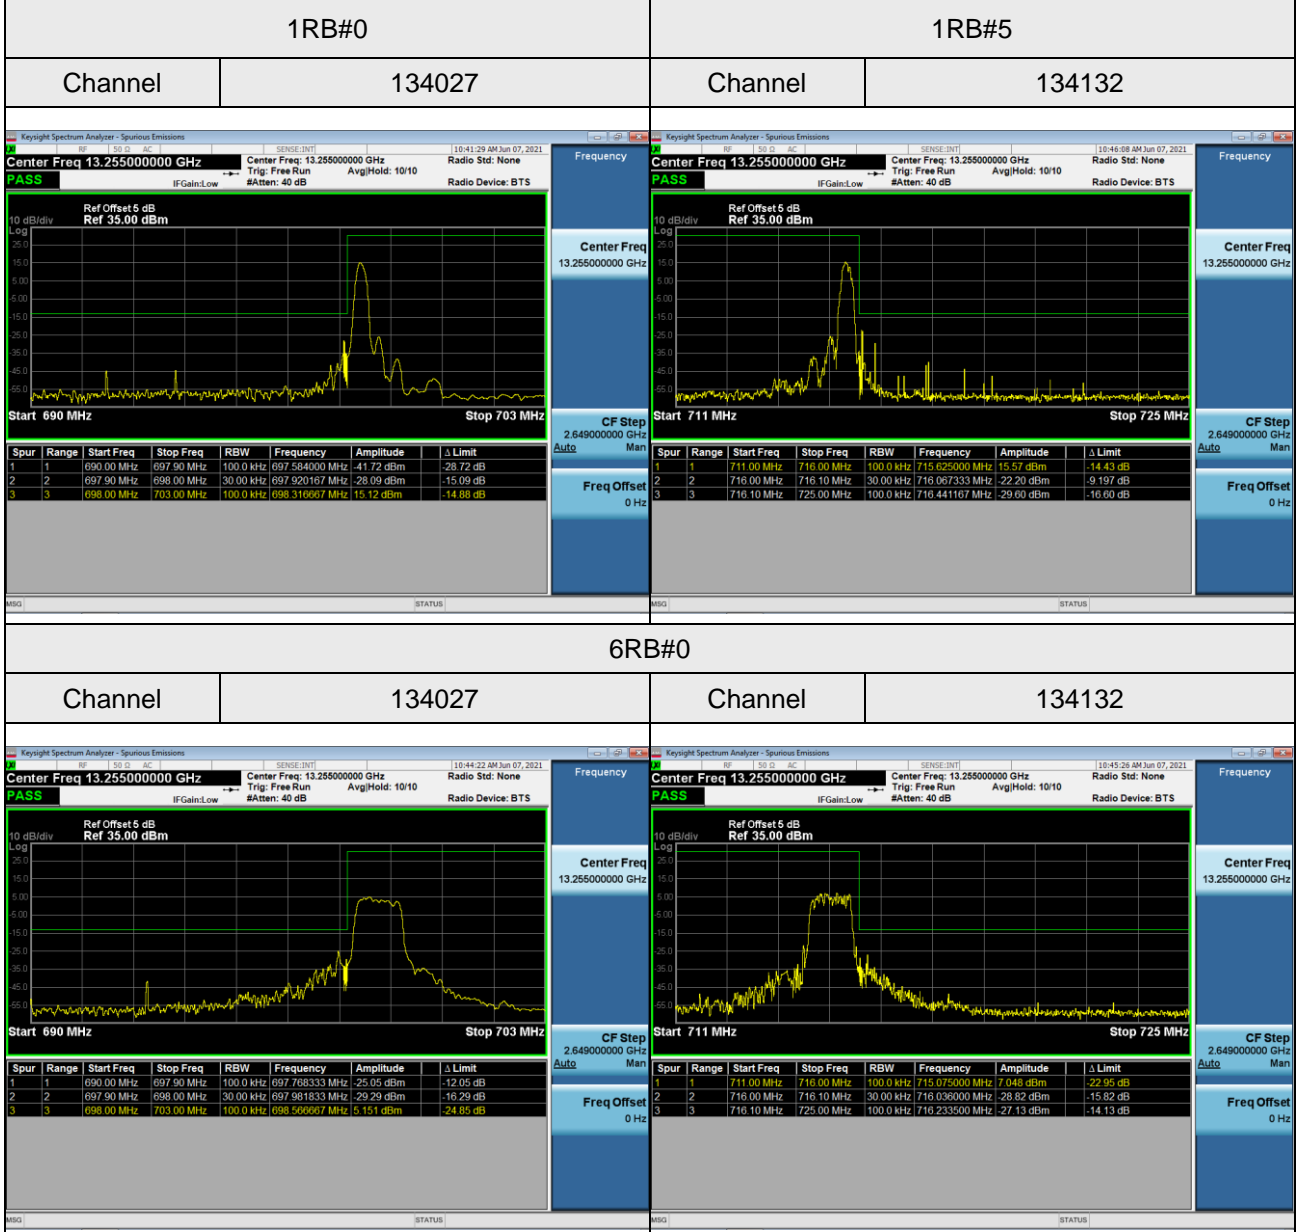

## 6RB#0

Channel		131987		Channel		132657	
---------	--	--------	--	---------	--	--------	--

## LTE Band 85\_5M Spectrum Plot

## LTE Band 4\_1.4M Spectrum Plot