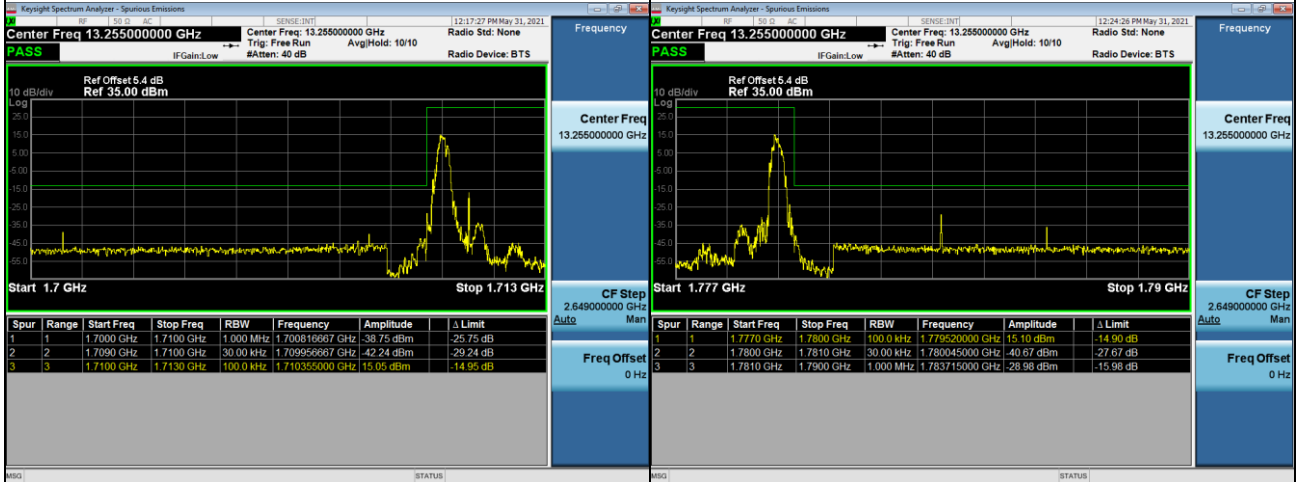

## LTE Band 66\_3M Spectrum Plot

1RB#0		1RB#5	
Channel	131987	Channel	132657

## 6RB#0

Channel		131987		Channel		132657	
---------	--	--------	--	---------	--	--------	--

## LTE Band 85\_5M Spectrum Plot