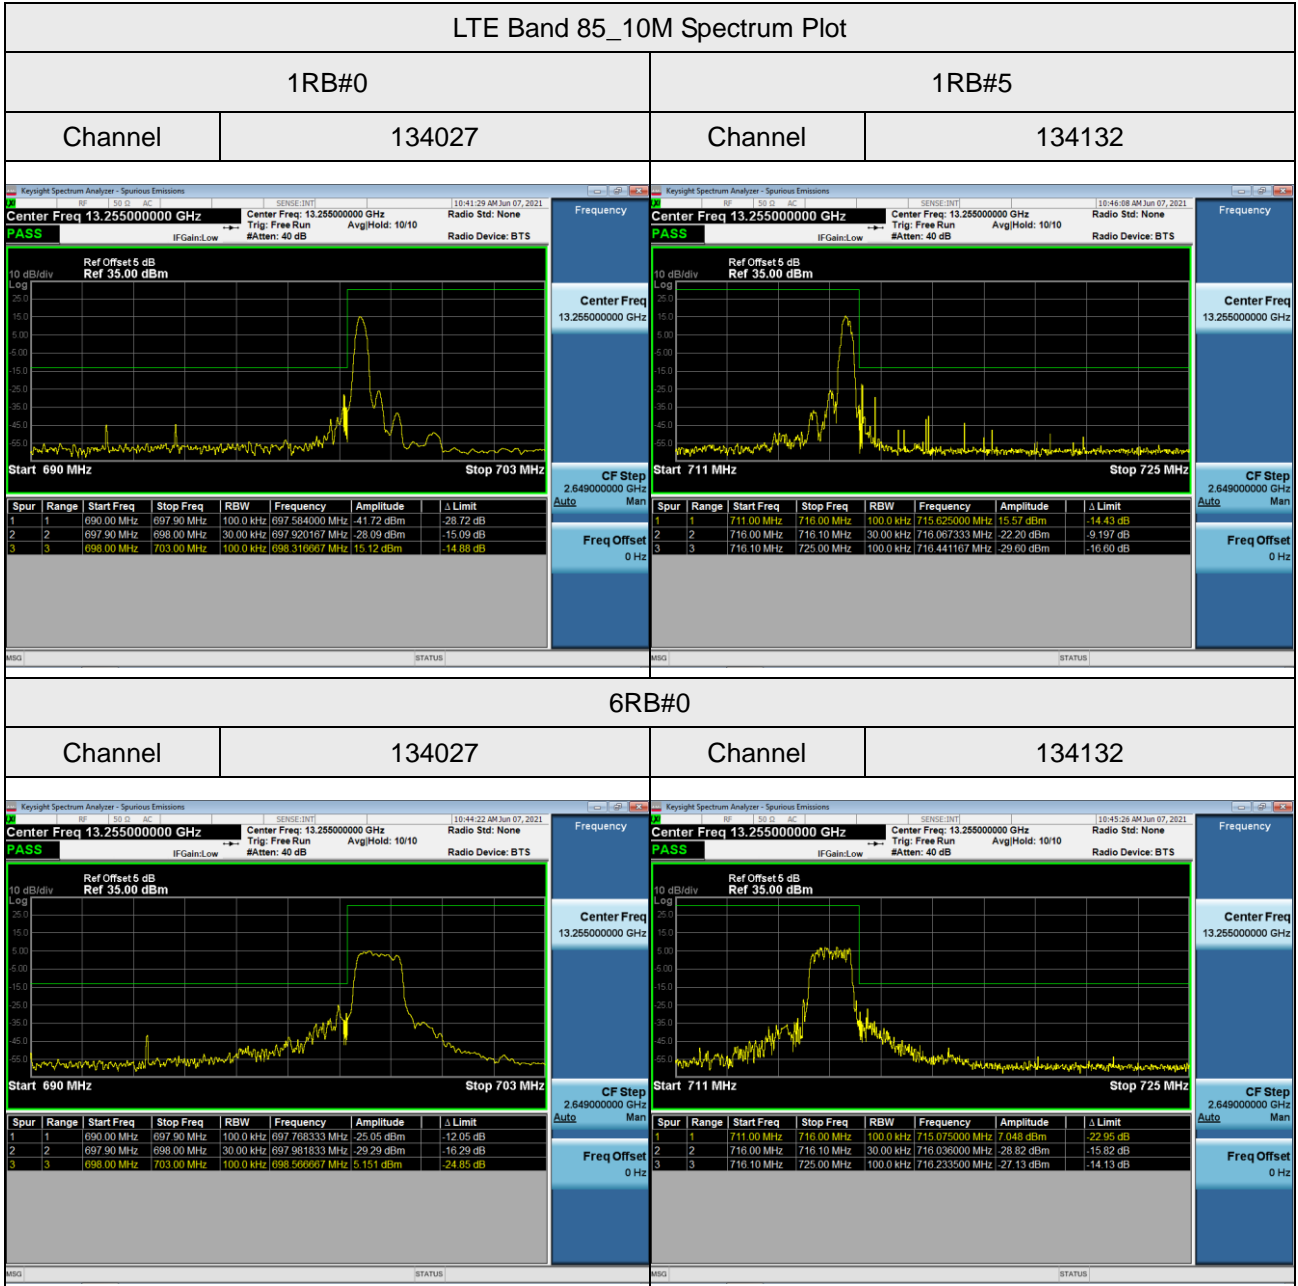

## 6RB#0

Channel		131987		Channel		132657	
---------	--	--------	--	---------	--	--------	--

## LTE Band 85\_5M Spectrum Plot

## LTE Band 4\_1.4M Spectrum Plot

## LTE Band 4\_5M Spectrum Plot