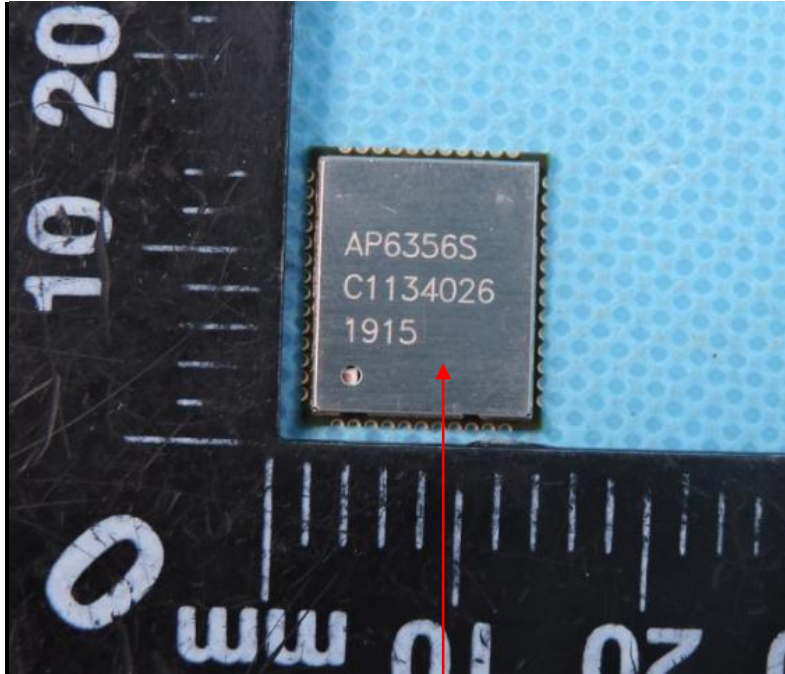

Label

Rapsodo 2.4/5GHz Wifi Module
Model: RAP-6356S
FCC ID: 2AH3O-AP6356S

H: 1cm

L: 1cm

Laser printing