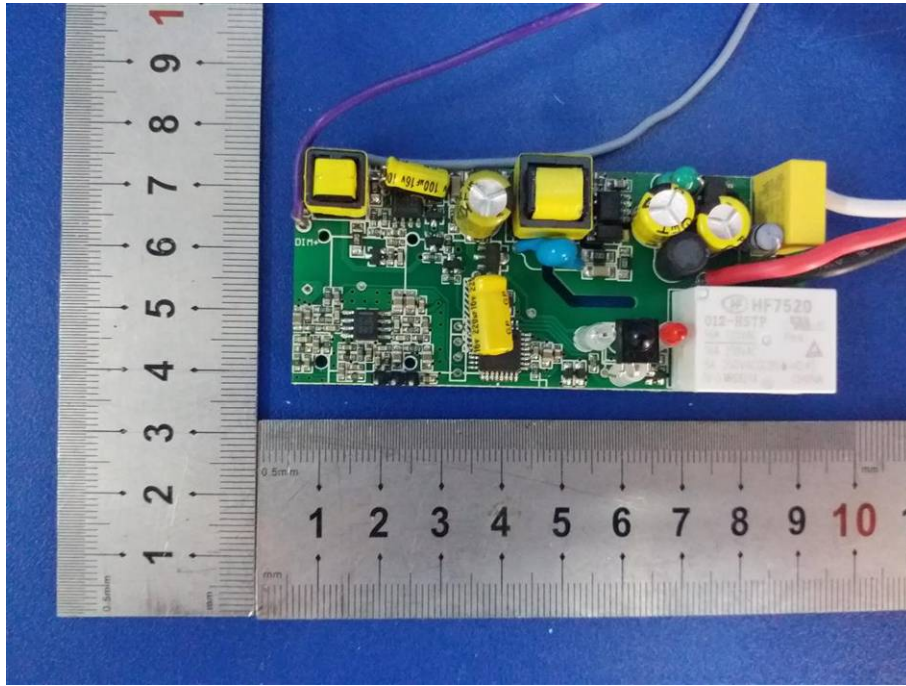

Internal photos:

TOPA220-LED-IP66-U-X-SENSOR-EM

---The End---