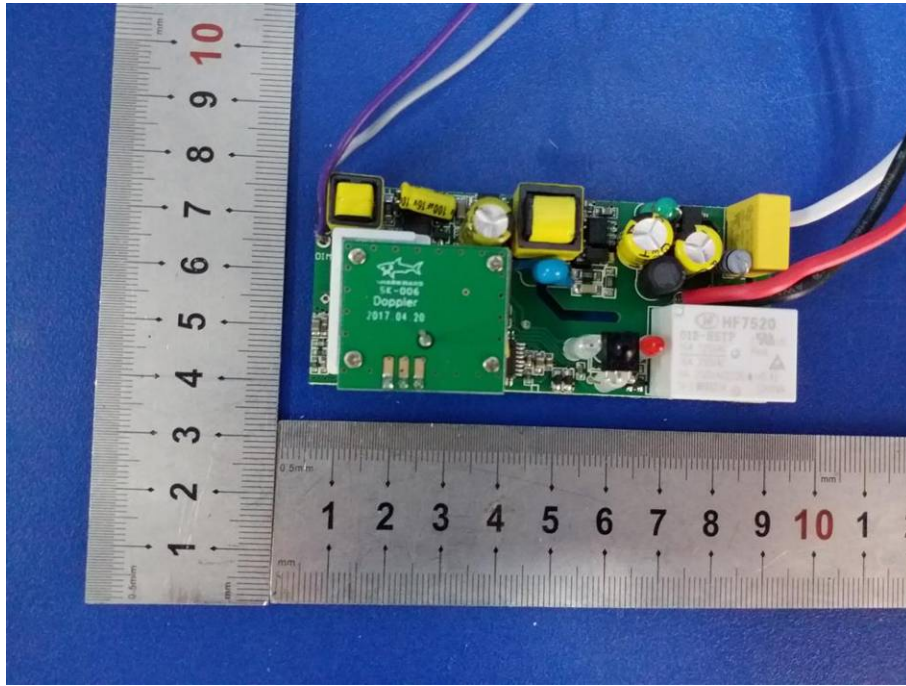

Internal photos:

TOPA220-LED-IP66-U-X-SENSOR-EM

---The End---