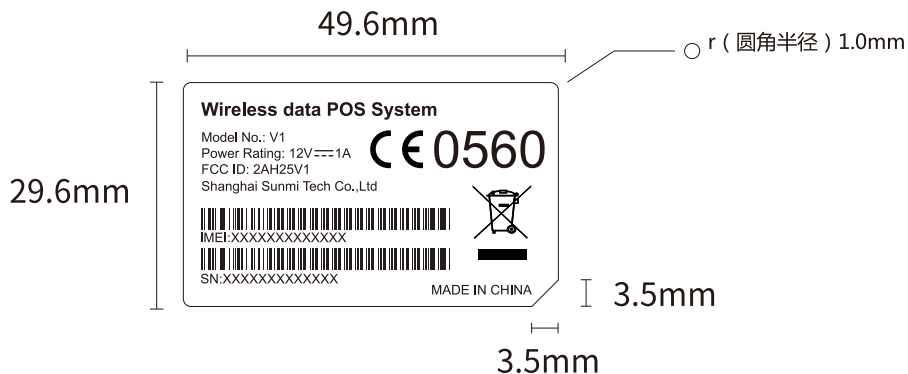

主机标签英文

(以商米提供的编码规则为准)

要求：

- 1、字体型号 / 数字与英文：Arial，
中文：微软雅黑
- 2、字体大小 / 5pt

打印：

- 1、IMEI号：以商米提供的编码为准
- 2、SN号：以商米提供的编码为准