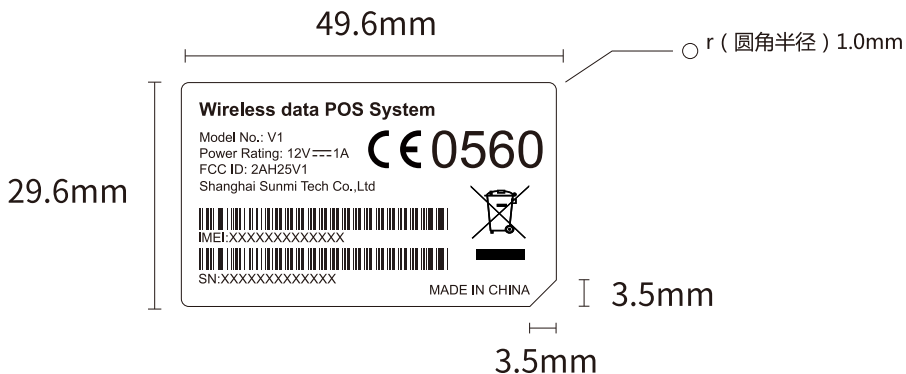

主机标签英文

(以商米提供的编码规则为准)

要求：

- 1、字体型号 / 数字与英文：Arial，
中文：微软雅黑
- 2、字体大小 / 5pt

打印：

- 1、IMEI号：以商米提供的编码为准
- 2、SN号：以商米提供的编码为准