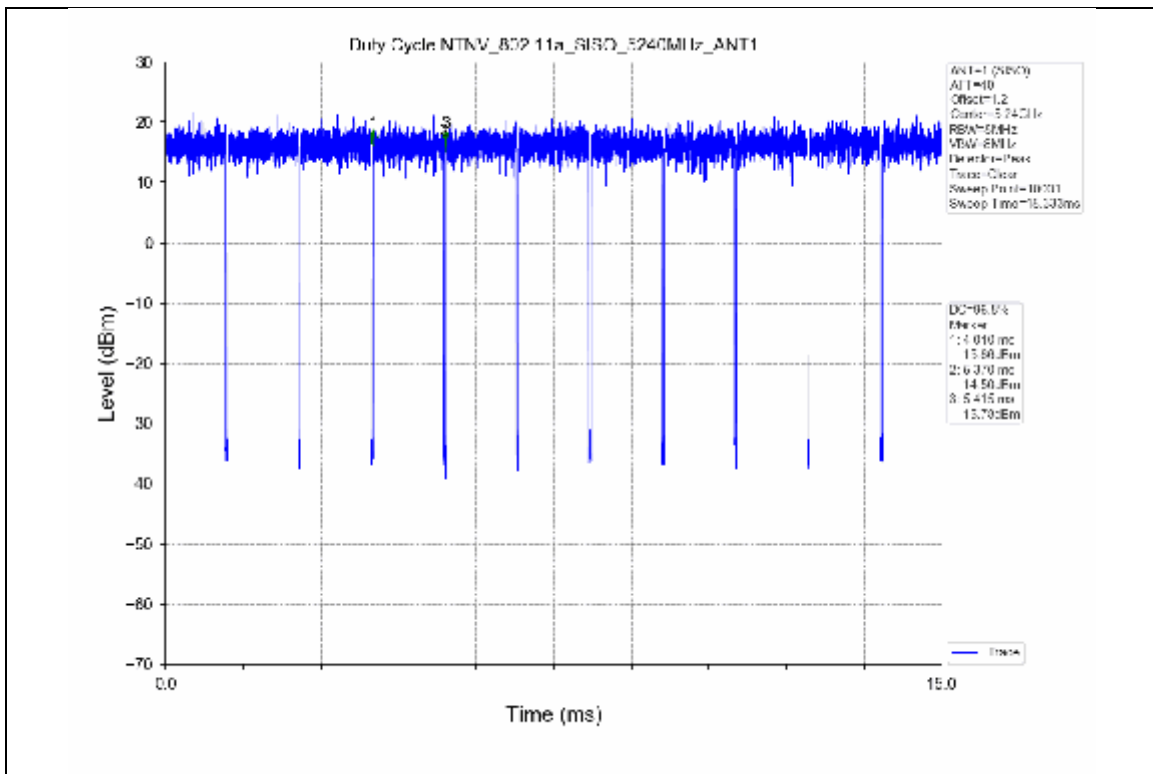

#### 1.1 Test Result

Test Mode	Channel Frequency (MHz)	TX Type	ANT No.	T_on (ms)	Period (ms)	Duty Cycle (%)	Duty Cycle Correction Factor (dB)
802.11a	5180	SISO	1	1.361	1.405	96.87	0.14
	5200	SISO	1	1.360	1.406	96.73	0.14
	5240	SISO	1	1.360	1.405	96.80	0.14
	5260	SISO	1	1.360	1.405	96.80	0.14
	5300	SISO	1	1.361	1.406	96.80	0.14
	5320	SISO	1	1.360	1.405	96.80	0.14
	5500	SISO	1	1.360	1.405	96.80	0.14
	5580	SISO	1	1.361	1.405	96.87	0.14
	5600	SISO	1	1.360	1.406	96.73	0.14
	5700	SISO	1	1.360	1.406	96.73	0.14
	5745	SISO	1	1.361	1.406	96.80	0.14
5785	SISO	1	1.360	1.406	96.73	0.14	
5825	SISO	1	1.360	1.405	96.80	0.14	
802.11n(HT20)	5180	SISO	1	1.299	1.344	96.65	0.15
	5200	SISO	1	1.299	1.345	96.58	0.15
	5240	SISO	1	1.299	1.344	96.65	0.15
	5260	SISO	1	1.299	1.345	96.58	0.15
	5300	SISO	1	1.299	1.344	96.65	0.15
	5320	SISO	1	1.299	1.344	96.65	0.15
	5500	SISO	1	1.299	1.344	96.65	0.15
	5580	SISO	1	1.299	1.344	96.65	0.15
	5600	SISO	1	1.299	1.344	96.65	0.15
	5700	SISO	1	1.299	1.344	96.65	0.15
	5745	SISO	1	1.299	1.345	96.58	0.15
5785	SISO	1	1.299	1.345	96.58	0.15	
5825	SISO	1	1.299	1.344	96.65	0.15	
802.11n(HT40)	5190	SISO	1	0.618	0.661	93.49	0.29
	5230	SISO	1	0.619	0.661	93.65	0.28
	5270	SISO	1	0.619	0.661	93.65	0.28
	5310	SISO	1	0.618	0.660	93.64	0.29
	5510	SISO	1	0.618	0.661	93.49	0.29
	5550	SISO	1	0.618	0.661	93.49	0.29
	5590	SISO	1	0.619	0.661	93.65	0.28
	5670	SISO	1	0.618	0.661	93.49	0.29
	5755	SISO	1	0.618	0.661	93.49	0.29
5795	SISO	1	0.618	0.661	93.49	0.29	
802.11ac(VHT20)	5180	SISO	1	1.312	1.357	96.68	0.15
	5200	SISO	1	1.312	1.356	96.76	0.14
	5240	SISO	1	1.312	1.357	96.68	0.15
	5260	SISO	1	1.311	1.357	96.61	0.15
	5300	SISO	1	1.312	1.357	96.68	0.15
	5320	SISO	1	1.312	1.357	96.68	0.15
	5500	SISO	1	1.311	1.357	96.61	0.15
	5580	SISO	1	1.312	1.357	96.68	0.15
	5600	SISO	1	1.311	1.356	96.68	0.15
	5700	SISO	1	1.312	1.357	96.68	0.15
	5745	SISO	1	1.312	1.357	96.68	0.15
5785	SISO	1	1.310	1.356	96.61	0.15	
5825	SISO	1	1.312	1.357	96.68	0.15	

### 1.2 Test Graph