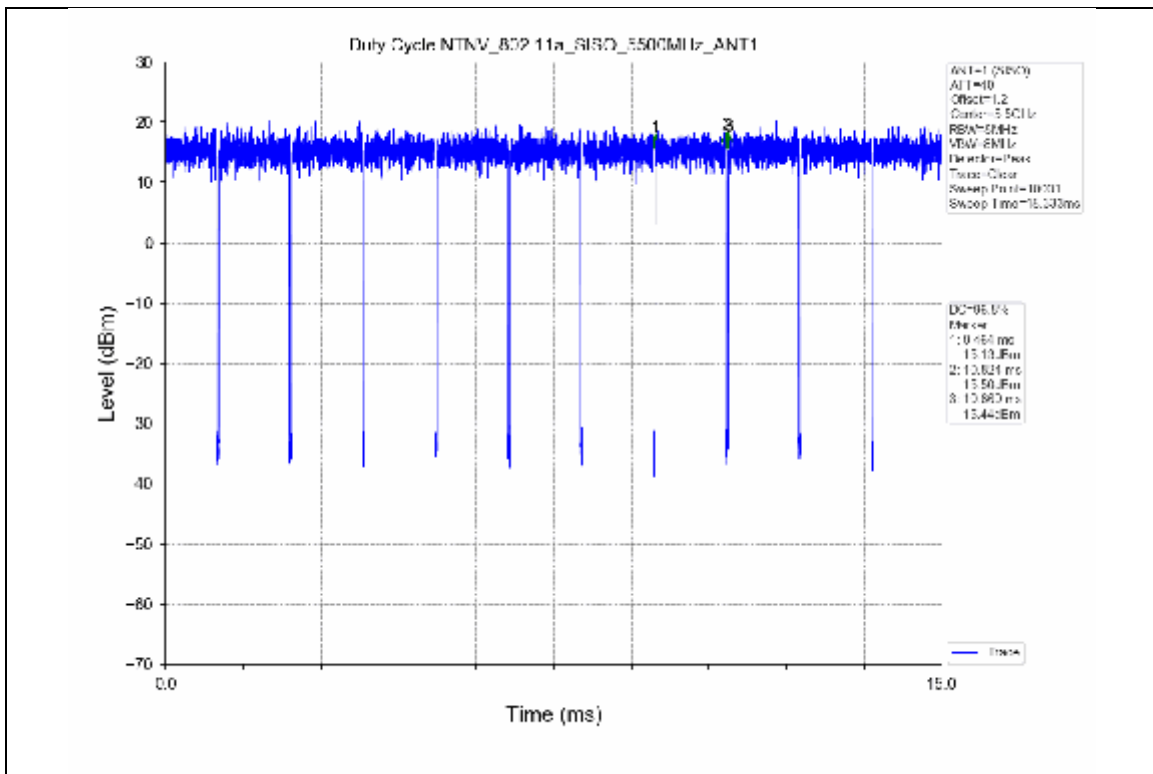

#### 1.1 Test Result

Test Mode	Channel Frequency (MHz)	TX Type	ANT No.	T_on (ms)	Period (ms)	Duty Cycle (%)	Duty Cycle Correction Factor (dB)
802.11a	5180	SISO	1	1.361	1.405	96.87	0.14
	5200	SISO	1	1.360	1.406	96.73	0.14
	5240	SISO	1	1.360	1.405	96.80	0.14
	5260	SISO	1	1.360	1.405	96.80	0.14
	5300	SISO	1	1.361	1.406	96.80	0.14
	5320	SISO	1	1.360	1.405	96.80	0.14
	5500	SISO	1	1.360	1.405	96.80	0.14
	5580	SISO	1	1.361	1.405	96.87	0.14
	5600	SISO	1	1.360	1.406	96.73	0.14
	5700	SISO	1	1.360	1.406	96.73	0.14
	5745	SISO	1	1.361	1.406	96.80	0.14
5785	SISO	1	1.360	1.406	96.73	0.14	
5825	SISO	1	1.360	1.405	96.80	0.14	
802.11n(HT20)	5180	SISO	1	1.299	1.344	96.65	0.15
	5200	SISO	1	1.299	1.345	96.58	0.15
	5240	SISO	1	1.299	1.344	96.65	0.15
	5260	SISO	1	1.299	1.345	96.58	0.15
	5300	SISO	1	1.299	1.344	96.65	0.15
	5320	SISO	1	1.299	1.344	96.65	0.15
	5500	SISO	1	1.299	1.344	96.65	0.15
	5580	SISO	1	1.299	1.344	96.65	0.15
	5600	SISO	1	1.299	1.344	96.65	0.15
	5700	SISO	1	1.299	1.344	96.65	0.15
	5745	SISO	1	1.299	1.345	96.58	0.15
5785	SISO	1	1.299	1.345	96.58	0.15	
5825	SISO	1	1.299	1.344	96.65	0.15	
802.11n(HT40)	5190	SISO	1	0.618	0.661	93.49	0.29
	5230	SISO	1	0.619	0.661	93.65	0.28
	5270	SISO	1	0.619	0.661	93.65	0.28
	5310	SISO	1	0.618	0.660	93.64	0.29
	5510	SISO	1	0.618	0.661	93.49	0.29
	5550	SISO	1	0.618	0.661	93.49	0.29
	5590	SISO	1	0.619	0.661	93.65	0.28
	5670	SISO	1	0.618	0.661	93.49	0.29
	5755	SISO	1	0.618	0.661	93.49	0.29
5795	SISO	1	0.618	0.661	93.49	0.29	
802.11ac(VHT20)	5180	SISO	1	1.312	1.357	96.68	0.15
	5200	SISO	1	1.312	1.356	96.76	0.14
	5240	SISO	1	1.312	1.357	96.68	0.15
	5260	SISO	1	1.311	1.357	96.61	0.15
	5300	SISO	1	1.312	1.357	96.68	0.15
	5320	SISO	1	1.312	1.357	96.68	0.15
	5500	SISO	1	1.311	1.357	96.61	0.15
	5580	SISO	1	1.312	1.357	96.68	0.15
	5600	SISO	1	1.311	1.356	96.68	0.15
	5700	SISO	1	1.312	1.357	96.68	0.15
	5745	SISO	1	1.312	1.357	96.68	0.15
5785	SISO	1	1.310	1.356	96.61	0.15	
5825	SISO	1	1.312	1.357	96.68	0.15	

### 1.2 Test Graph