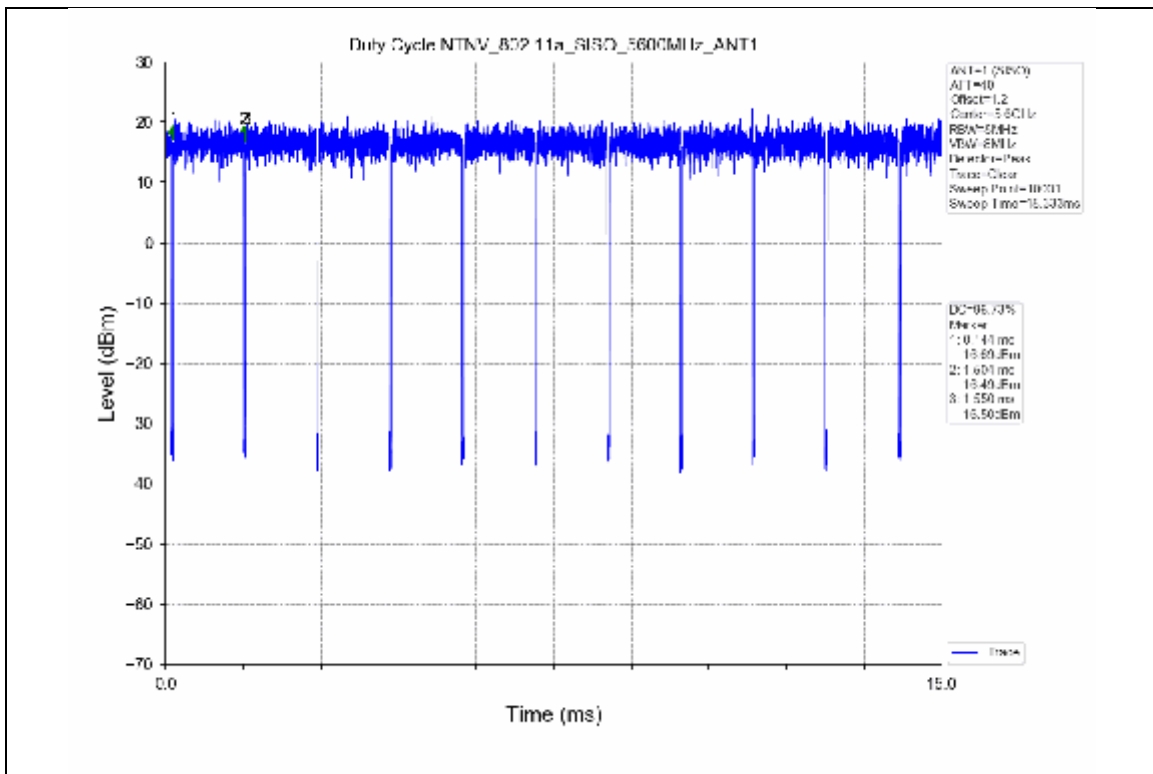

802.11ac(VHT40)	5190	SISO	1	0.623	0.665	93.68	0.28
	5230	SISO	1	0.623	0.665	93.68	0.28
	5270	SISO	1	0.622	0.665	93.53	0.29
	5310	SISO	1	0.622	0.665	93.53	0.29
	5510	SISO	1	0.621	0.664	93.52	0.29
	5550	SISO	1	0.623	0.665	93.68	0.28
	5590	SISO	1	0.622	0.665	93.53	0.29
	5670	SISO	1	0.622	0.665	93.53	0.29
	5755	SISO	1	0.623	0.666	93.54	0.29
	5795	SISO	1	0.622	0.665	93.53	0.29
802.11ac(VHT80)	5210	SISO	1	0.324	0.368	88.04	0.55
	5290	SISO	1	0.324	0.369	87.80	0.57
	5530	SISO	1	0.324	0.368	88.04	0.55
	5610	SISO	1	0.323	0.368	87.77	0.57
	5775	SISO	1	0.324	0.369	87.80	0.57

### 1.2 Test Graph