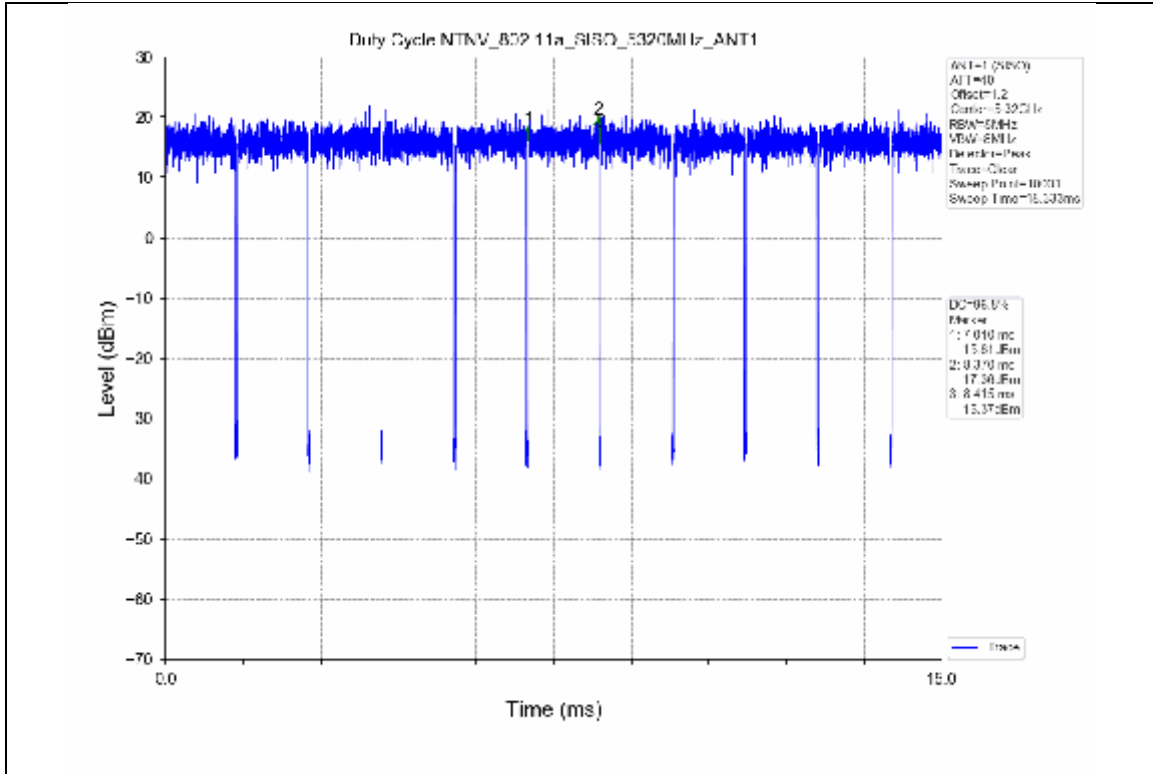

#### 1.1 Test Result

Test Mode	Channel Frequency (MHz)	TX Type	ANT No.	T_on (ms)	Period (ms)	Duty Cycle (%)	Duty Cycle Correction Factor (dB)
802.11a	5180	SISO	1	1.361	1.405	96.87	0.14
	5200	SISO	1	1.360	1.406	96.73	0.14
	5240	SISO	1	1.360	1.405	96.80	0.14
	5260	SISO	1	1.360	1.405	96.80	0.14
	5300	SISO	1	1.361	1.406	96.80	0.14
	5320	SISO	1	1.360	1.405	96.80	0.14
	5500	SISO	1	1.360	1.405	96.80	0.14
	5580	SISO	1	1.361	1.405	96.87	0.14
	5600	SISO	1	1.360	1.406	96.73	0.14
	5700	SISO	1	1.360	1.406	96.73	0.14
	5745	SISO	1	1.361	1.406	96.80	0.14
5785	SISO	1	1.360	1.406	96.73	0.14	
5825	SISO	1	1.360	1.405	96.80	0.14	
802.11n(HT20)	5180	SISO	1	1.299	1.344	96.65	0.15
	5200	SISO	1	1.299	1.345	96.58	0.15
	5240	SISO	1	1.299	1.344	96.65	0.15
	5260	SISO	1	1.299	1.345	96.58	0.15
	5300	SISO	1	1.299	1.344	96.65	0.15
	5320	SISO	1	1.299	1.344	96.65	0.15
	5500	SISO	1	1.299	1.344	96.65	0.15
	5580	SISO	1	1.299	1.344	96.65	0.15
	5600	SISO	1	1.299	1.344	96.65	0.15
	5700	SISO	1	1.299	1.344	96.65	0.15
	5745	SISO	1	1.299	1.345	96.58	0.15
5785	SISO	1	1.299	1.345	96.58	0.15	
5825	SISO	1	1.299	1.344	96.65	0.15	
802.11n(HT40)	5190	SISO	1	0.618	0.661	93.49	0.29
	5230	SISO	1	0.619	0.661	93.65	0.28
	5270	SISO	1	0.619	0.661	93.65	0.28
	5310	SISO	1	0.618	0.660	93.64	0.29
	5510	SISO	1	0.618	0.661	93.49	0.29
	5550	SISO	1	0.618	0.661	93.49	0.29
	5590	SISO	1	0.619	0.661	93.65	0.28
	5670	SISO	1	0.618	0.661	93.49	0.29
	5755	SISO	1	0.618	0.661	93.49	0.29
5795	SISO	1	0.618	0.661	93.49	0.29	
802.11ac(VHT20)	5180	SISO	1	1.312	1.357	96.68	0.15
	5200	SISO	1	1.312	1.356	96.76	0.14
	5240	SISO	1	1.312	1.357	96.68	0.15
	5260	SISO	1	1.311	1.357	96.61	0.15
	5300	SISO	1	1.312	1.357	96.68	0.15
	5320	SISO	1	1.312	1.357	96.68	0.15
	5500	SISO	1	1.311	1.357	96.61	0.15
	5580	SISO	1	1.312	1.357	96.68	0.15
	5600	SISO	1	1.311	1.356	96.68	0.15
	5700	SISO	1	1.312	1.357	96.68	0.15
	5745	SISO	1	1.312	1.357	96.68	0.15
5785	SISO	1	1.310	1.356	96.61	0.15	
5825	SISO	1	1.312	1.357	96.68	0.15	

### 1.2 Test Graph