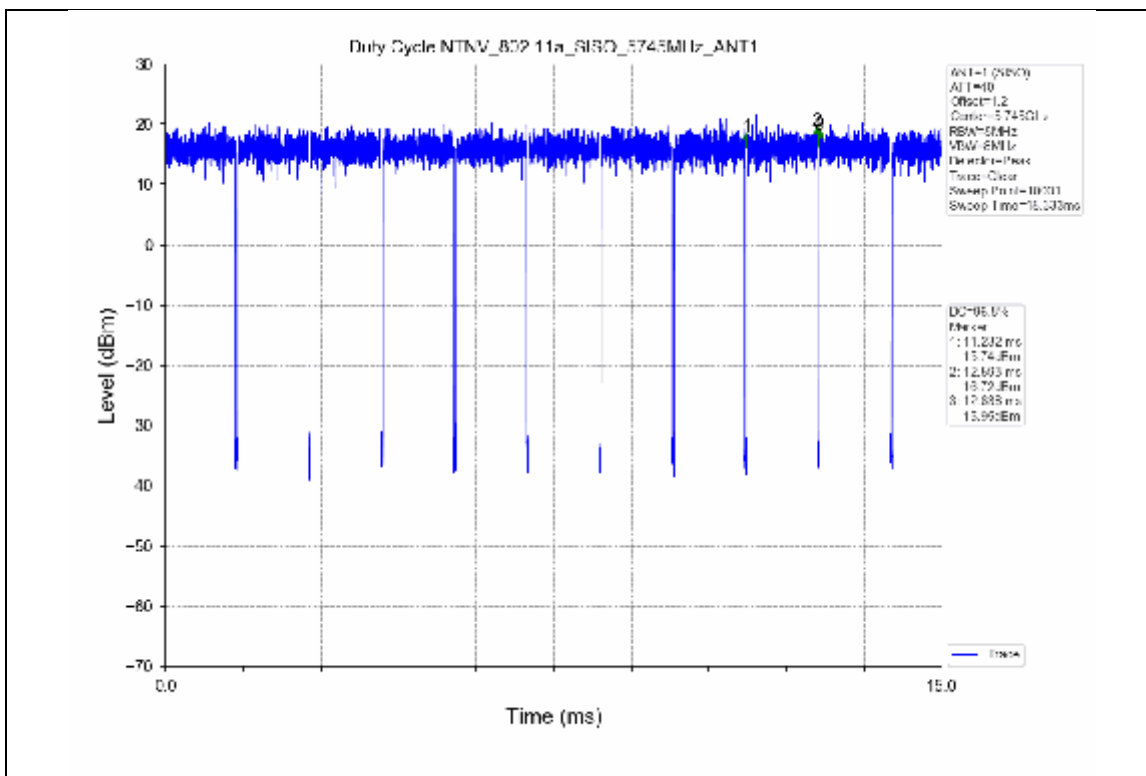

802.11ac(VHT40)	5190	SISO	1	0.623	0.665	93.68	0.28
	5230	SISO	1	0.623	0.665	93.68	0.28
	5270	SISO	1	0.622	0.665	93.53	0.29
	5310	SISO	1	0.622	0.665	93.53	0.29
	5510	SISO	1	0.621	0.664	93.52	0.29
	5550	SISO	1	0.623	0.665	93.68	0.28
	5590	SISO	1	0.622	0.665	93.53	0.29
	5670	SISO	1	0.622	0.665	93.53	0.29
	5755	SISO	1	0.623	0.666	93.54	0.29
	5795	SISO	1	0.622	0.665	93.53	0.29
802.11ac(VHT80)	5210	SISO	1	0.324	0.368	88.04	0.55
	5290	SISO	1	0.324	0.369	87.80	0.57
	5530	SISO	1	0.324	0.368	88.04	0.55
	5610	SISO	1	0.323	0.368	87.77	0.57
	5775	SISO	1	0.324	0.369	87.80	0.57

### 1.2 Test Graph

## 2. Bandwidth