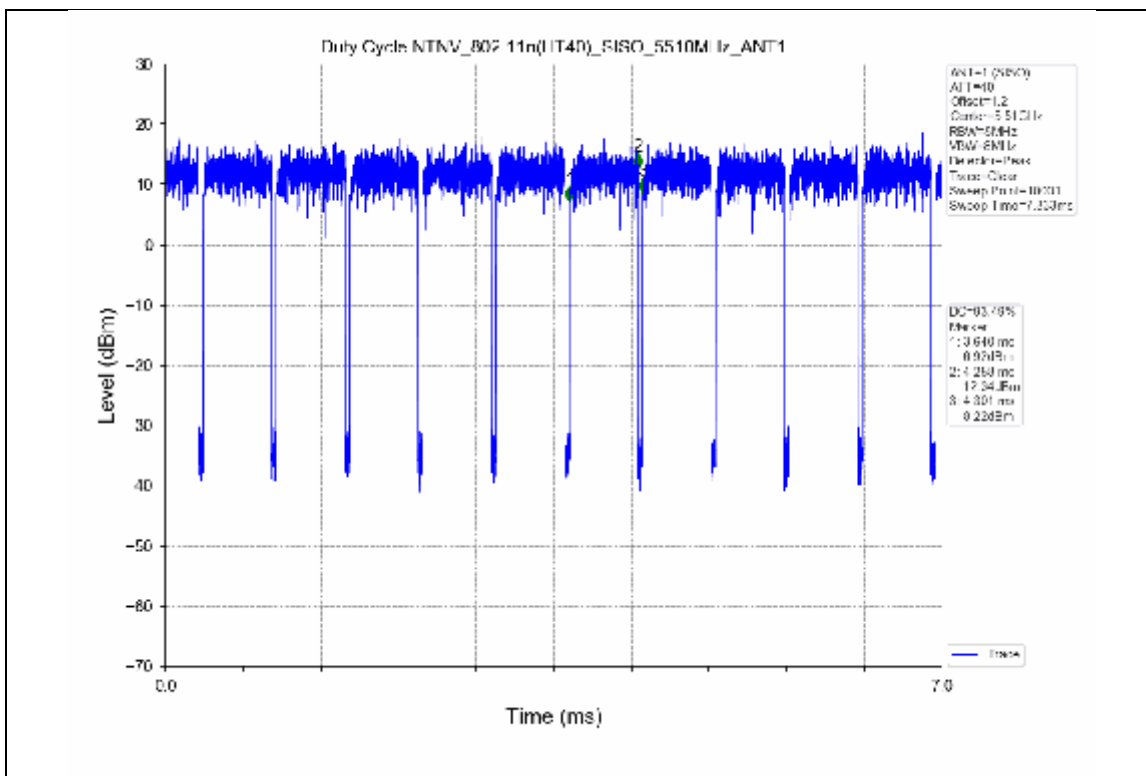

802.11ac(VHT40)	5190	SISO	1	0.623	0.665	93.68	0.28
	5230	SISO	1	0.623	0.665	93.68	0.28
	5270	SISO	1	0.622	0.665	93.53	0.29
	5310	SISO	1	0.622	0.665	93.53	0.29
	5510	SISO	1	0.621	0.664	93.52	0.29
	5550	SISO	1	0.623	0.665	93.68	0.28
	5590	SISO	1	0.622	0.665	93.53	0.29
	5670	SISO	1	0.622	0.665	93.53	0.29
	5755	SISO	1	0.623	0.666	93.54	0.29
	5795	SISO	1	0.622	0.665	93.53	0.29
802.11ac(VHT80)	5210	SISO	1	0.324	0.368	88.04	0.55
	5290	SISO	1	0.324	0.369	87.80	0.57
	5530	SISO	1	0.324	0.368	88.04	0.55
	5610	SISO	1	0.323	0.368	87.77	0.57
	5775	SISO	1	0.324	0.369	87.80	0.57

### 1.2 Test Graph

## 2. Bandwidth