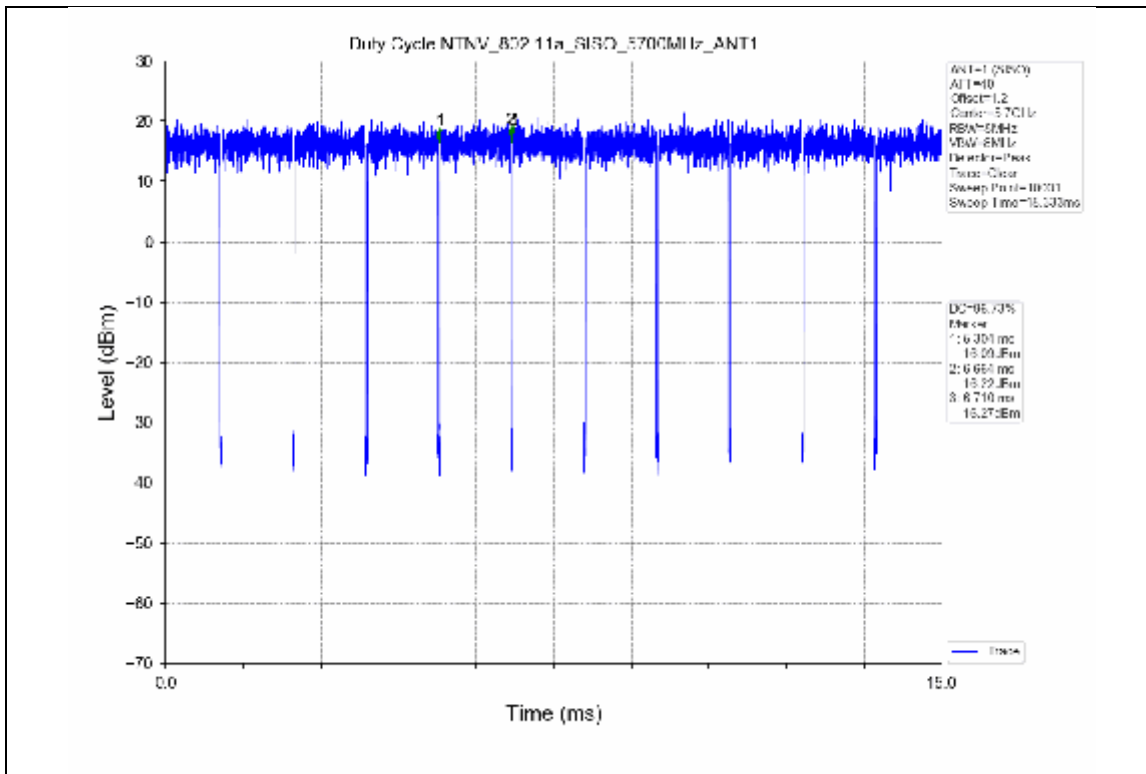

802.11ac(VHT40)	5190	SISO	1	0.623	0.665	93.68	0.28
	5230	SISO	1	0.623	0.665	93.68	0.28
	5270	SISO	1	0.622	0.665	93.53	0.29
	5310	SISO	1	0.622	0.665	93.53	0.29
	5510	SISO	1	0.621	0.664	93.52	0.29
	5550	SISO	1	0.623	0.665	93.68	0.28
	5590	SISO	1	0.622	0.665	93.53	0.29
	5670	SISO	1	0.622	0.665	93.53	0.29
	5755	SISO	1	0.623	0.666	93.54	0.29
	5795	SISO	1	0.622	0.665	93.53	0.29
802.11ac(VHT80)	5210	SISO	1	0.324	0.368	88.04	0.55
	5290	SISO	1	0.324	0.369	87.80	0.57
	5530	SISO	1	0.324	0.368	88.04	0.55
	5610	SISO	1	0.323	0.368	87.77	0.57
	5775	SISO	1	0.324	0.369	87.80	0.57

### 1.2 Test Graph

## 2. Bandwidth