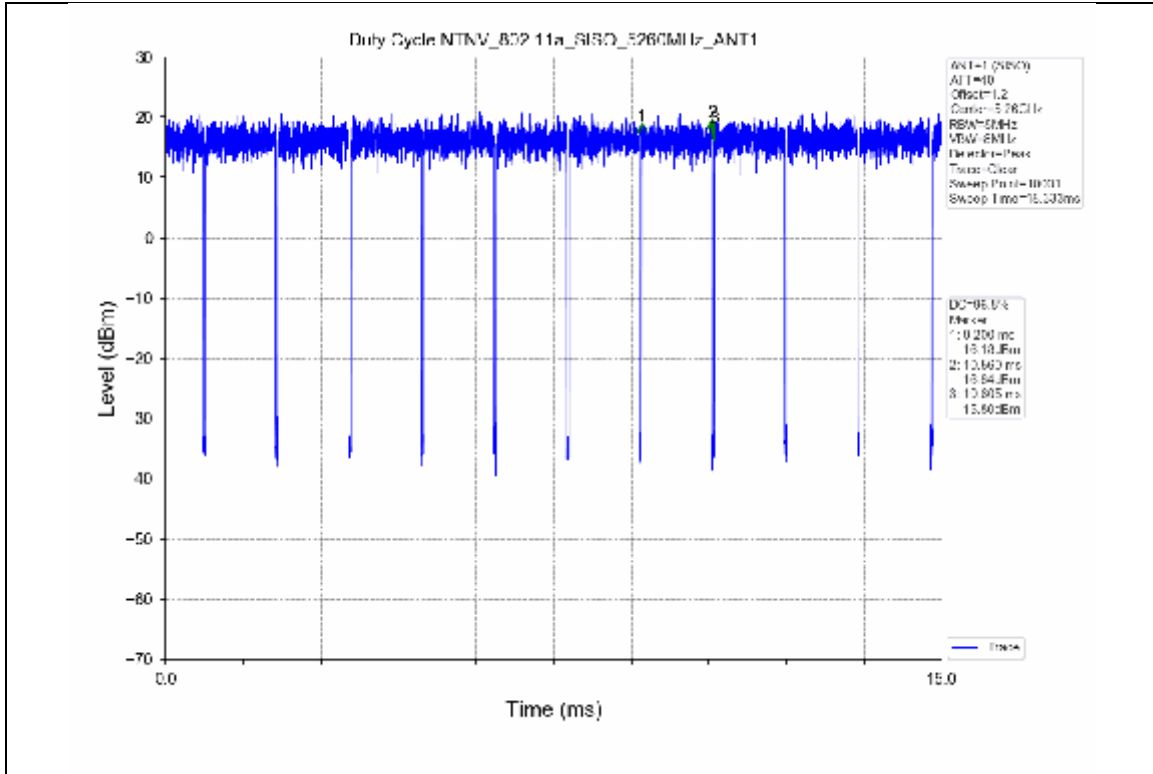

#### 1.1 Test Result

Test Mode	Channel Frequency (MHz)	TX Type	ANT No.	T_on (ms)	Period (ms)	Duty Cycle (%)	Duty Cycle Correction Factor (dB)
802.11a	5180	SISO	1	1.361	1.405	96.87	0.14
	5200	SISO	1	1.360	1.406	96.73	0.14
	5240	SISO	1	1.360	1.405	96.80	0.14
	5260	SISO	1	1.360	1.405	96.80	0.14
	5300	SISO	1	1.361	1.406	96.80	0.14
	5320	SISO	1	1.360	1.405	96.80	0.14
	5500	SISO	1	1.360	1.405	96.80	0.14
	5580	SISO	1	1.361	1.405	96.87	0.14
	5600	SISO	1	1.360	1.406	96.73	0.14
	5700	SISO	1	1.360	1.406	96.73	0.14
	5745	SISO	1	1.361	1.406	96.80	0.14
5785	SISO	1	1.360	1.406	96.73	0.14	
5825	SISO	1	1.360	1.405	96.80	0.14	
802.11n(HT20)	5180	SISO	1	1.299	1.344	96.65	0.15
	5200	SISO	1	1.299	1.345	96.58	0.15
	5240	SISO	1	1.299	1.344	96.65	0.15
	5260	SISO	1	1.299	1.345	96.58	0.15
	5300	SISO	1	1.299	1.344	96.65	0.15
	5320	SISO	1	1.299	1.344	96.65	0.15
	5500	SISO	1	1.299	1.344	96.65	0.15
	5580	SISO	1	1.299	1.344	96.65	0.15
	5600	SISO	1	1.299	1.344	96.65	0.15
	5700	SISO	1	1.299	1.344	96.65	0.15
	5745	SISO	1	1.299	1.345	96.58	0.15
5785	SISO	1	1.299	1.345	96.58	0.15	
5825	SISO	1	1.299	1.344	96.65	0.15	
802.11n(HT40)	5190	SISO	1	0.618	0.661	93.49	0.29
	5230	SISO	1	0.619	0.661	93.65	0.28
	5270	SISO	1	0.619	0.661	93.65	0.28
	5310	SISO	1	0.618	0.660	93.64	0.29
	5510	SISO	1	0.618	0.661	93.49	0.29
	5550	SISO	1	0.618	0.661	93.49	0.29
	5590	SISO	1	0.619	0.661	93.65	0.28
	5670	SISO	1	0.618	0.661	93.49	0.29
	5755	SISO	1	0.618	0.661	93.49	0.29
5795	SISO	1	0.618	0.661	93.49	0.29	
802.11ac(VHT20)	5180	SISO	1	1.312	1.357	96.68	0.15
	5200	SISO	1	1.312	1.356	96.76	0.14
	5240	SISO	1	1.312	1.357	96.68	0.15
	5260	SISO	1	1.311	1.357	96.61	0.15
	5300	SISO	1	1.312	1.357	96.68	0.15
	5320	SISO	1	1.312	1.357	96.68	0.15
	5500	SISO	1	1.311	1.357	96.61	0.15
	5580	SISO	1	1.312	1.357	96.68	0.15
	5600	SISO	1	1.311	1.356	96.68	0.15
	5700	SISO	1	1.312	1.357	96.68	0.15
	5745	SISO	1	1.312	1.357	96.68	0.15
5785	SISO	1	1.310	1.356	96.61	0.15	
5825	SISO	1	1.312	1.357	96.68	0.15	

### 1.2 Test Graph