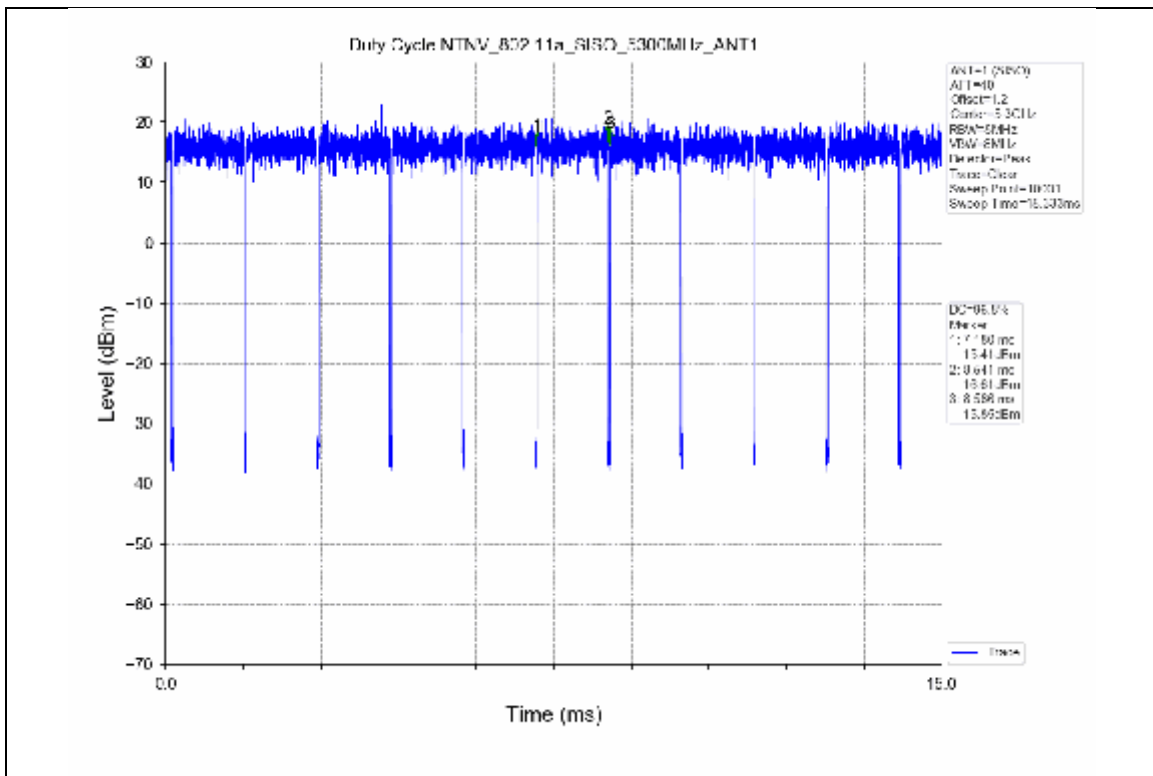

#### 1.1 Test Result

Test Mode	Channel Frequency (MHz)	TX Type	ANT No.	T_on (ms)	Period (ms)	Duty Cycle (%)	Duty Cycle Correction Factor (dB)
802.11a	5180	SISO	1	1.361	1.405	96.87	0.14
	5200	SISO	1	1.360	1.406	96.73	0.14
	5240	SISO	1	1.360	1.405	96.80	0.14
	5260	SISO	1	1.360	1.405	96.80	0.14
	5300	SISO	1	1.361	1.406	96.80	0.14
	5320	SISO	1	1.360	1.405	96.80	0.14
	5500	SISO	1	1.360	1.405	96.80	0.14
	5580	SISO	1	1.361	1.405	96.87	0.14
	5600	SISO	1	1.360	1.406	96.73	0.14
	5700	SISO	1	1.360	1.406	96.73	0.14
	5745	SISO	1	1.361	1.406	96.80	0.14
5785	SISO	1	1.360	1.406	96.73	0.14	
5825	SISO	1	1.360	1.405	96.80	0.14	
802.11n(HT20)	5180	SISO	1	1.299	1.344	96.65	0.15
	5200	SISO	1	1.299	1.345	96.58	0.15
	5240	SISO	1	1.299	1.344	96.65	0.15
	5260	SISO	1	1.299	1.345	96.58	0.15
	5300	SISO	1	1.299	1.344	96.65	0.15
	5320	SISO	1	1.299	1.344	96.65	0.15
	5500	SISO	1	1.299	1.344	96.65	0.15
	5580	SISO	1	1.299	1.344	96.65	0.15
	5600	SISO	1	1.299	1.344	96.65	0.15
	5700	SISO	1	1.299	1.344	96.65	0.15
	5745	SISO	1	1.299	1.345	96.58	0.15
5785	SISO	1	1.299	1.345	96.58	0.15	
5825	SISO	1	1.299	1.344	96.65	0.15	
802.11n(HT40)	5190	SISO	1	0.618	0.661	93.49	0.29
	5230	SISO	1	0.619	0.661	93.65	0.28
	5270	SISO	1	0.619	0.661	93.65	0.28
	5310	SISO	1	0.618	0.660	93.64	0.29
	5510	SISO	1	0.618	0.661	93.49	0.29
	5550	SISO	1	0.618	0.661	93.49	0.29
	5590	SISO	1	0.619	0.661	93.65	0.28
	5670	SISO	1	0.618	0.661	93.49	0.29
	5755	SISO	1	0.618	0.661	93.49	0.29
5795	SISO	1	0.618	0.661	93.49	0.29	
802.11ac(VHT20)	5180	SISO	1	1.312	1.357	96.68	0.15
	5200	SISO	1	1.312	1.356	96.76	0.14
	5240	SISO	1	1.312	1.357	96.68	0.15
	5260	SISO	1	1.311	1.357	96.61	0.15
	5300	SISO	1	1.312	1.357	96.68	0.15
	5320	SISO	1	1.312	1.357	96.68	0.15
	5500	SISO	1	1.311	1.357	96.61	0.15
	5580	SISO	1	1.312	1.357	96.68	0.15
	5600	SISO	1	1.311	1.356	96.68	0.15
	5700	SISO	1	1.312	1.357	96.68	0.15
	5745	SISO	1	1.312	1.357	96.68	0.15
5785	SISO	1	1.310	1.356	96.61	0.15	
5825	SISO	1	1.312	1.357	96.68	0.15	

### 1.2 Test Graph