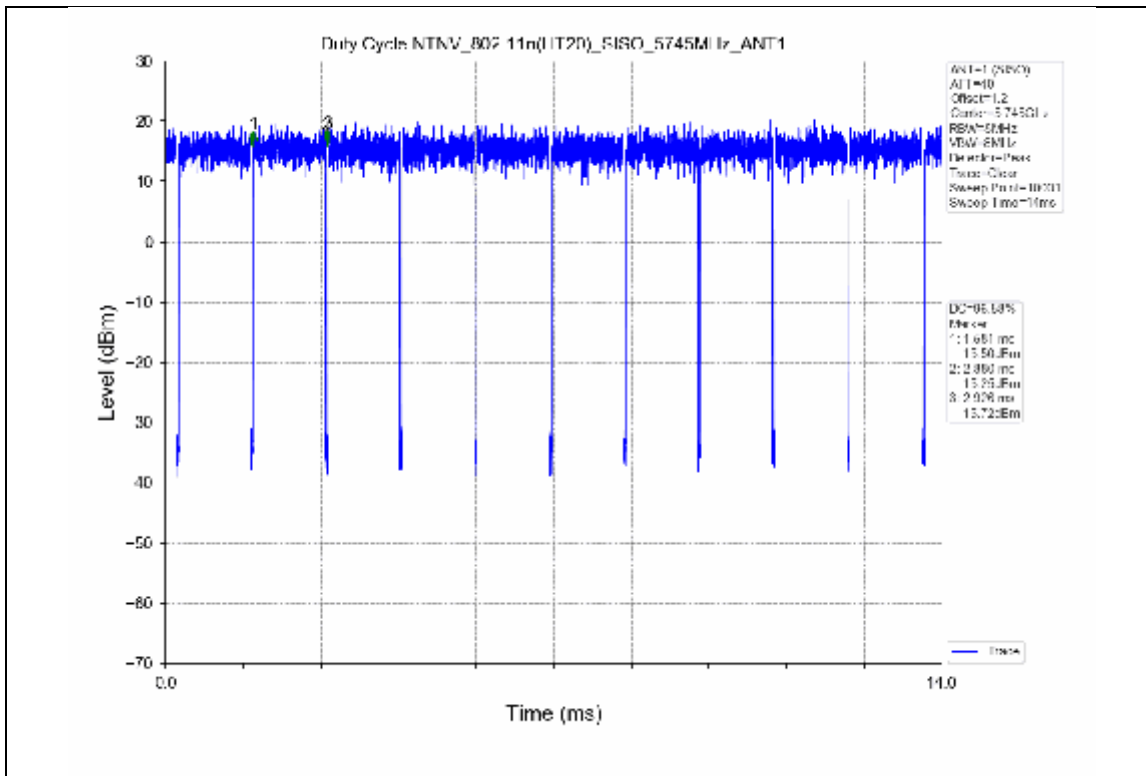

802.11ac(VHT40)	5190	SISO	1	0.623	0.665	93.68	0.28
	5230	SISO	1	0.623	0.665	93.68	0.28
	5270	SISO	1	0.622	0.665	93.53	0.29
	5310	SISO	1	0.622	0.665	93.53	0.29
	5510	SISO	1	0.621	0.664	93.52	0.29
	5550	SISO	1	0.623	0.665	93.68	0.28
	5590	SISO	1	0.622	0.665	93.53	0.29
	5670	SISO	1	0.622	0.665	93.53	0.29
	5755	SISO	1	0.623	0.666	93.54	0.29
	5795	SISO	1	0.622	0.665	93.53	0.29
802.11ac(VHT80)	5210	SISO	1	0.324	0.368	88.04	0.55
	5290	SISO	1	0.324	0.369	87.80	0.57
	5530	SISO	1	0.324	0.368	88.04	0.55
	5610	SISO	1	0.323	0.368	87.77	0.57
	5775	SISO	1	0.324	0.369	87.80	0.57

### 1.2 Test Graph

## 2. Bandwidth