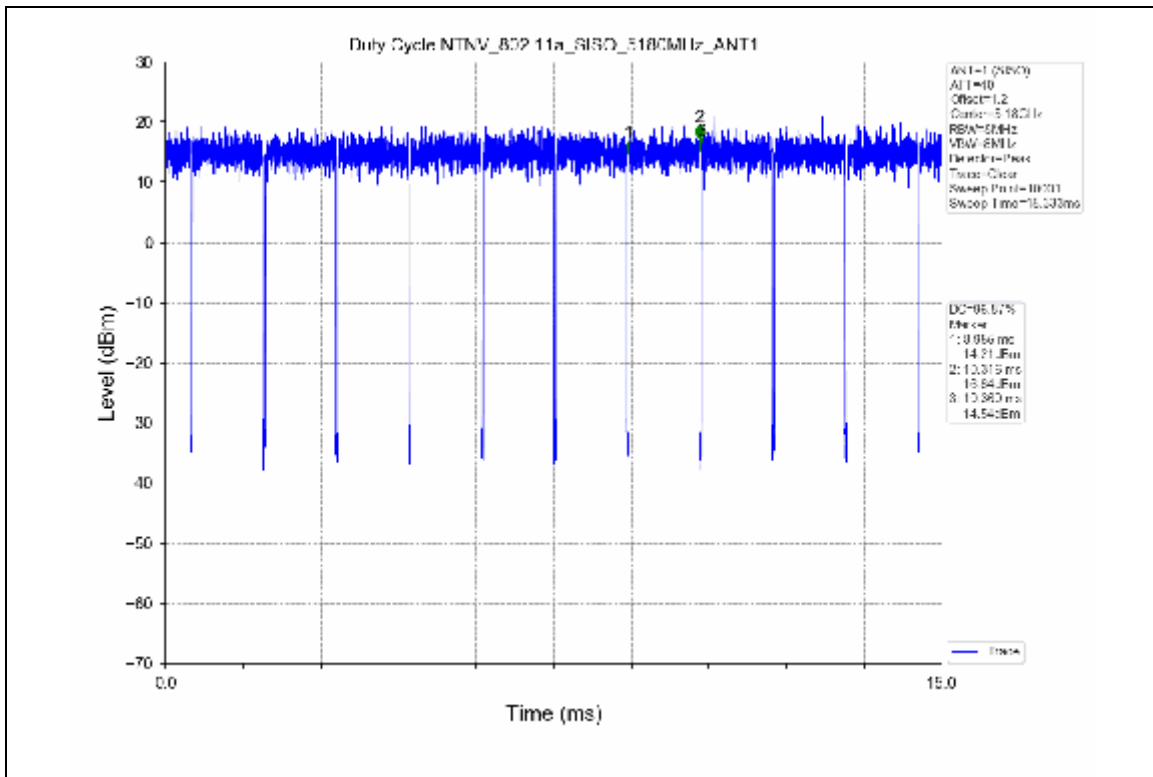

802.11ac(VHT40)	5190	SISO	1	0.623	0.665	93.68	0.28
	5230	SISO	1	0.623	0.665	93.68	0.28
	5270	SISO	1	0.622	0.665	93.53	0.29
	5310	SISO	1	0.622	0.665	93.53	0.29
	5510	SISO	1	0.621	0.664	93.52	0.29
	5550	SISO	1	0.623	0.665	93.68	0.28
	5590	SISO	1	0.622	0.665	93.53	0.29
	5670	SISO	1	0.622	0.665	93.53	0.29
	5755	SISO	1	0.623	0.666	93.54	0.29
	5795	SISO	1	0.622	0.665	93.53	0.29
802.11ac(VHT80)	5210	SISO	1	0.324	0.368	88.04	0.55
	5290	SISO	1	0.324	0.369	87.80	0.57
	5530	SISO	1	0.324	0.368	88.04	0.55
	5610	SISO	1	0.323	0.368	87.77	0.57
	5775	SISO	1	0.324	0.369	87.80	0.57

1.2 Test Graph