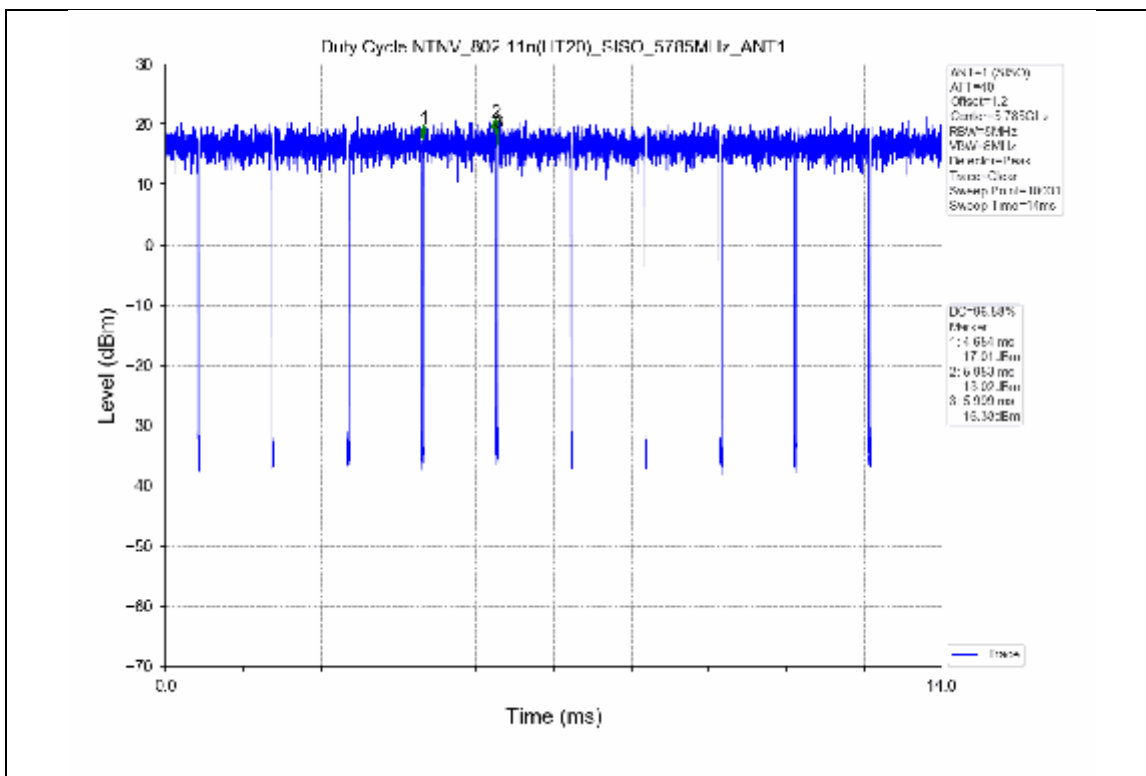

802.11ac(VHT40)	5190	SISO	1	0.623	0.665	93.68	0.28
	5230	SISO	1	0.623	0.665	93.68	0.28
	5270	SISO	1	0.622	0.665	93.53	0.29
	5310	SISO	1	0.622	0.665	93.53	0.29
	5510	SISO	1	0.621	0.664	93.52	0.29
	5550	SISO	1	0.623	0.665	93.68	0.28
	5590	SISO	1	0.622	0.665	93.53	0.29
	5670	SISO	1	0.622	0.665	93.53	0.29
	5755	SISO	1	0.623	0.666	93.54	0.29
	5795	SISO	1	0.622	0.665	93.53	0.29
802.11ac(VHT80)	5210	SISO	1	0.324	0.368	88.04	0.55
	5290	SISO	1	0.324	0.369	87.80	0.57
	5530	SISO	1	0.324	0.368	88.04	0.55
	5610	SISO	1	0.323	0.368	87.77	0.57
	5775	SISO	1	0.324	0.369	87.80	0.57

### 1.2 Test Graph

## 2. Bandwidth