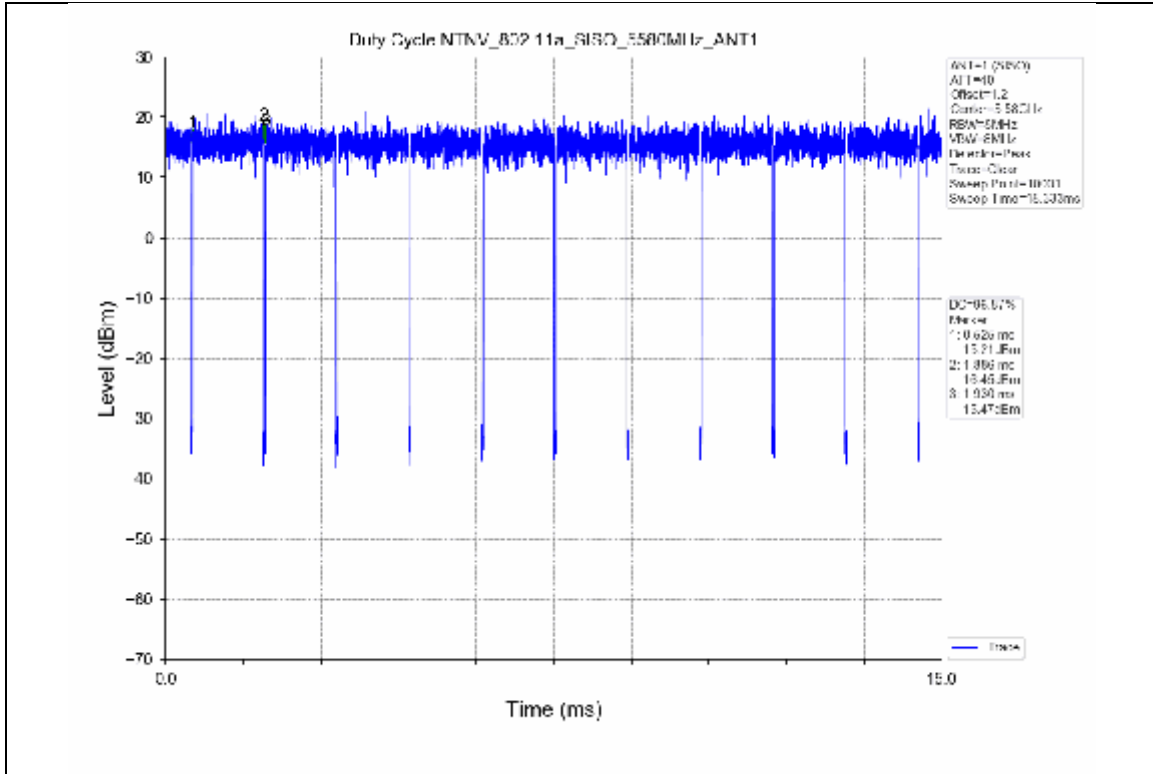

802.11ac(VHT40)	5190	SISO	1	0.623	0.665	93.68	0.28
	5230	SISO	1	0.623	0.665	93.68	0.28
	5270	SISO	1	0.622	0.665	93.53	0.29
	5310	SISO	1	0.622	0.665	93.53	0.29
	5510	SISO	1	0.621	0.664	93.52	0.29
	5550	SISO	1	0.623	0.665	93.68	0.28
	5590	SISO	1	0.622	0.665	93.53	0.29
	5670	SISO	1	0.622	0.665	93.53	0.29
	5755	SISO	1	0.623	0.666	93.54	0.29
	5795	SISO	1	0.622	0.665	93.53	0.29
802.11ac(VHT80)	5210	SISO	1	0.324	0.368	88.04	0.55
	5290	SISO	1	0.324	0.369	87.80	0.57
	5530	SISO	1	0.324	0.368	88.04	0.55
	5610	SISO	1	0.323	0.368	87.77	0.57
	5775	SISO	1	0.324	0.369	87.80	0.57

### 1.2 Test Graph