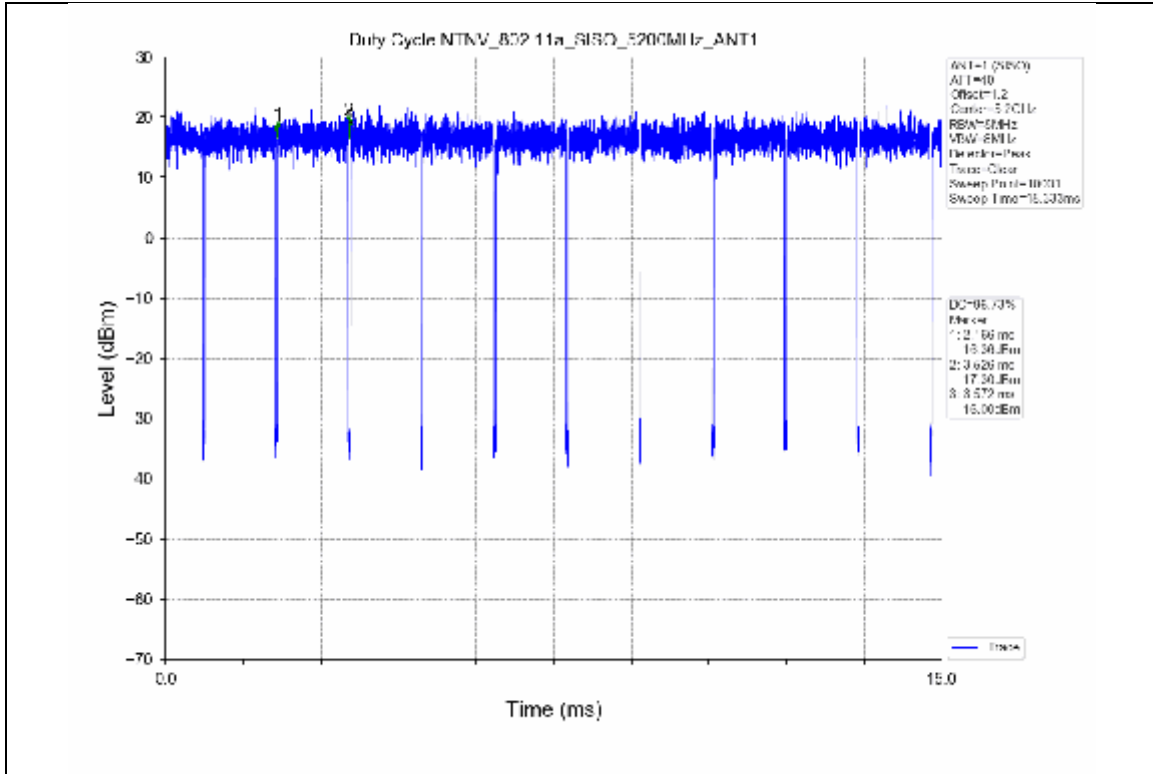

#### 1.1 Test Result

Test Mode	Channel Frequency (MHz)	TX Type	ANT No.	T_on (ms)	Period (ms)	Duty Cycle (%)	Duty Cycle Correction Factor (dB)
802.11a	5180	SISO	1	1.361	1.405	96.87	0.14
	5200	SISO	1	1.360	1.406	96.73	0.14
	5240	SISO	1	1.360	1.405	96.80	0.14
	5260	SISO	1	1.360	1.405	96.80	0.14
	5300	SISO	1	1.361	1.406	96.80	0.14
	5320	SISO	1	1.360	1.405	96.80	0.14
	5500	SISO	1	1.360	1.405	96.80	0.14
	5580	SISO	1	1.361	1.405	96.87	0.14
	5600	SISO	1	1.360	1.406	96.73	0.14
	5700	SISO	1	1.360	1.406	96.73	0.14
	5745	SISO	1	1.361	1.406	96.80	0.14
5785	SISO	1	1.360	1.406	96.73	0.14	
5825	SISO	1	1.360	1.405	96.80	0.14	
802.11n(HT20)	5180	SISO	1	1.299	1.344	96.65	0.15
	5200	SISO	1	1.299	1.345	96.58	0.15
	5240	SISO	1	1.299	1.344	96.65	0.15
	5260	SISO	1	1.299	1.345	96.58	0.15
	5300	SISO	1	1.299	1.344	96.65	0.15
	5320	SISO	1	1.299	1.344	96.65	0.15
	5500	SISO	1	1.299	1.344	96.65	0.15
	5580	SISO	1	1.299	1.344	96.65	0.15
	5600	SISO	1	1.299	1.344	96.65	0.15
	5700	SISO	1	1.299	1.344	96.65	0.15
	5745	SISO	1	1.299	1.345	96.58	0.15
5785	SISO	1	1.299	1.345	96.58	0.15	
5825	SISO	1	1.299	1.344	96.65	0.15	
802.11n(HT40)	5190	SISO	1	0.618	0.661	93.49	0.29
	5230	SISO	1	0.619	0.661	93.65	0.28
	5270	SISO	1	0.619	0.661	93.65	0.28
	5310	SISO	1	0.618	0.660	93.64	0.29
	5510	SISO	1	0.618	0.661	93.49	0.29
	5550	SISO	1	0.618	0.661	93.49	0.29
	5590	SISO	1	0.619	0.661	93.65	0.28
	5670	SISO	1	0.618	0.661	93.49	0.29
	5755	SISO	1	0.618	0.661	93.49	0.29
5795	SISO	1	0.618	0.661	93.49	0.29	
802.11ac(VHT20)	5180	SISO	1	1.312	1.357	96.68	0.15
	5200	SISO	1	1.312	1.356	96.76	0.14
	5240	SISO	1	1.312	1.357	96.68	0.15
	5260	SISO	1	1.311	1.357	96.61	0.15
	5300	SISO	1	1.312	1.357	96.68	0.15
	5320	SISO	1	1.312	1.357	96.68	0.15
	5500	SISO	1	1.311	1.357	96.61	0.15
	5580	SISO	1	1.312	1.357	96.68	0.15
	5600	SISO	1	1.311	1.356	96.68	0.15
	5700	SISO	1	1.312	1.357	96.68	0.15
	5745	SISO	1	1.312	1.357	96.68	0.15
5785	SISO	1	1.310	1.356	96.61	0.15	
5825	SISO	1	1.312	1.357	96.68	0.15	

### 1.2 Test Graph