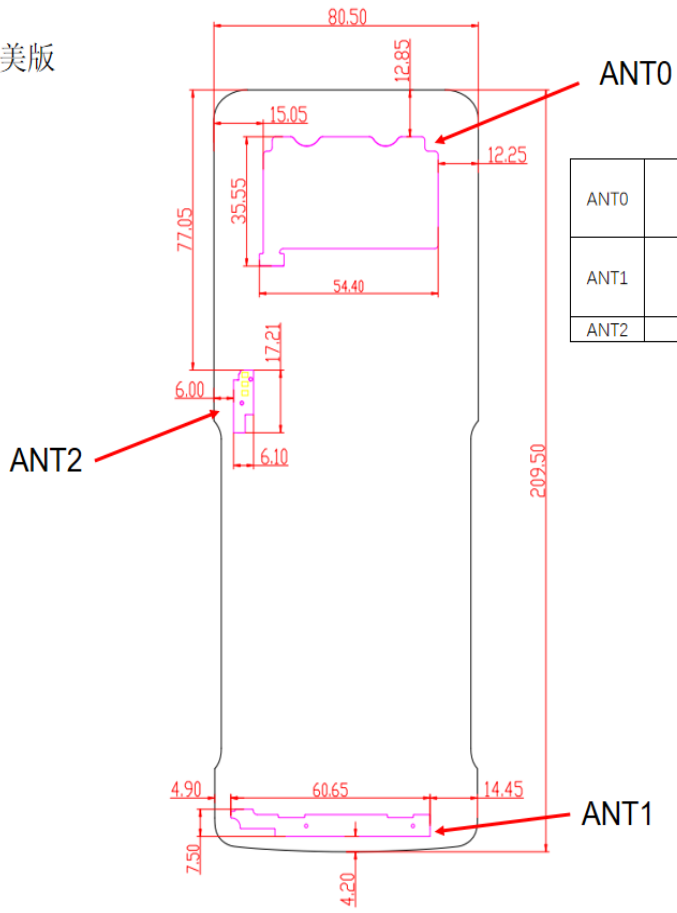

美版

ANT0	TX/RX:GSM850/900/1800/1900 WCDMA1/2/4/5/8 LTE1/2/3/4/5/7/12/17/28/38/41
ANT1	RX:WCDMA1/2/4/5/8 LTE1/2/3/4/5/7/12/17/28/38/41
ANT2	2.4GWIFI/5GWIFI/BT/GNSS

ANT0	2G/3G/4G
ANT1	3G/4G
ANT2	WIFI/BT/GNSS