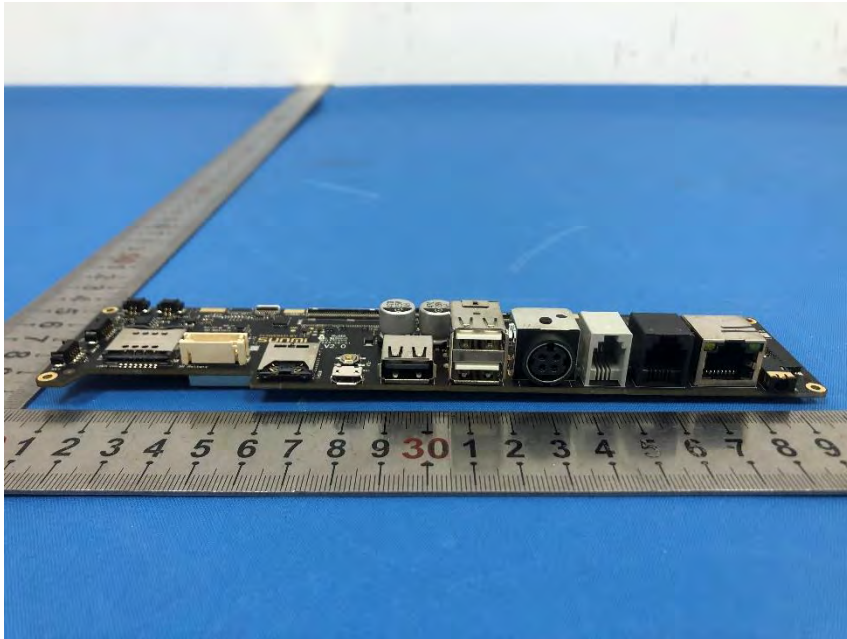

Internal Photos for KSCR2309001745AT

Test Model No.: T1720

EUT Constructional Details (EUT Photos)

Antenna

HVIN: T1720
(SKU1)

HVIN: T1720(A)
(SKU2)

HVIN: T1720(B)
(SKU3)

HVIN: T1720(L)
(SKU4)