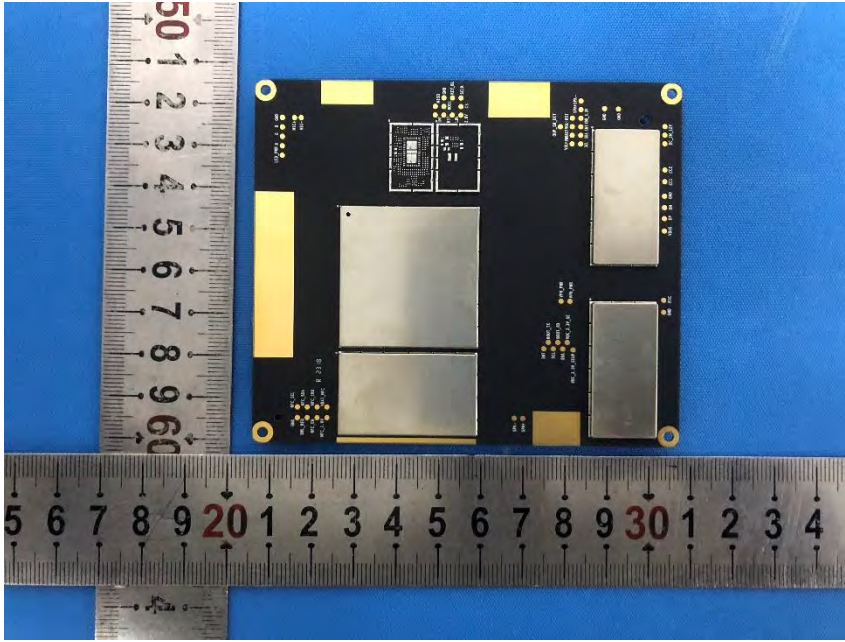

Internal Photos for KSCR2309001745AT

Test Model No.: T1720

EUT Constructional Details (EUT Photos)

Antenna

HVIN: T1720
(SKU1)

HVIN: T1720(A)
(SKU2)

HVIN: T1720(B)
(SKU3)

HVIN: T1720(L)
(SKU4)