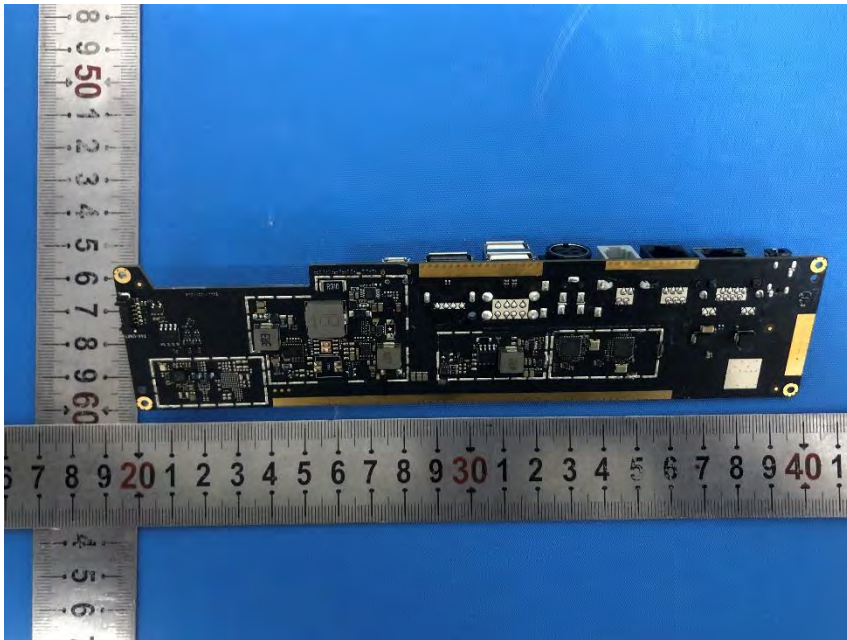

Internal Photos for KSCR2309001745AT

Test Model No.: T1720

EUT Constructional Details (EUT Photos)

Antenna

HVIN: T1720
(SKU1)

HVIN: T1720(A)
(SKU2)

HVIN: T1720(B)
(SKU3)

HVIN: T1720(L)
(SKU4)