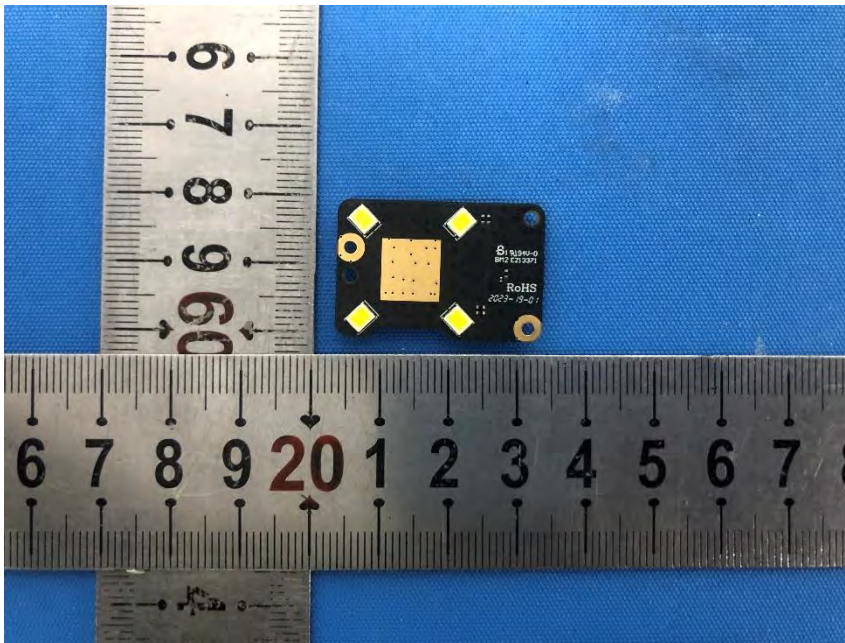

Internal Photos for KSCR2309001745AT

Test Model No.: T1720

EUT Constructional Details (EUT Photos)

Antenna

HVIN: T1720
(SKU1)

HVIN: T1720(A)
(SKU2)

HVIN: T1720(B)
(SKU3)

HVIN: T1720(L)
(SKU4)