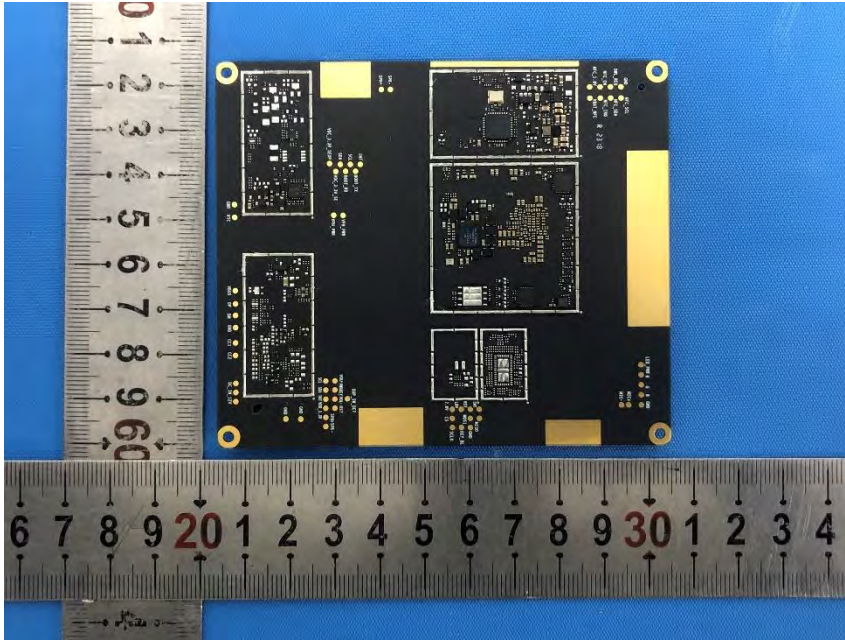

Internal Photos for KSCR2309001745AT

Test Model No.: T1720

EUT Constructional Details (EUT Photos)

Antenna

HVIN: T1720
(SKU1)

HVIN: T1720(A)
(SKU2)

HVIN: T1720(B)
(SKU3)

HVIN: T1720(L)
(SKU4)