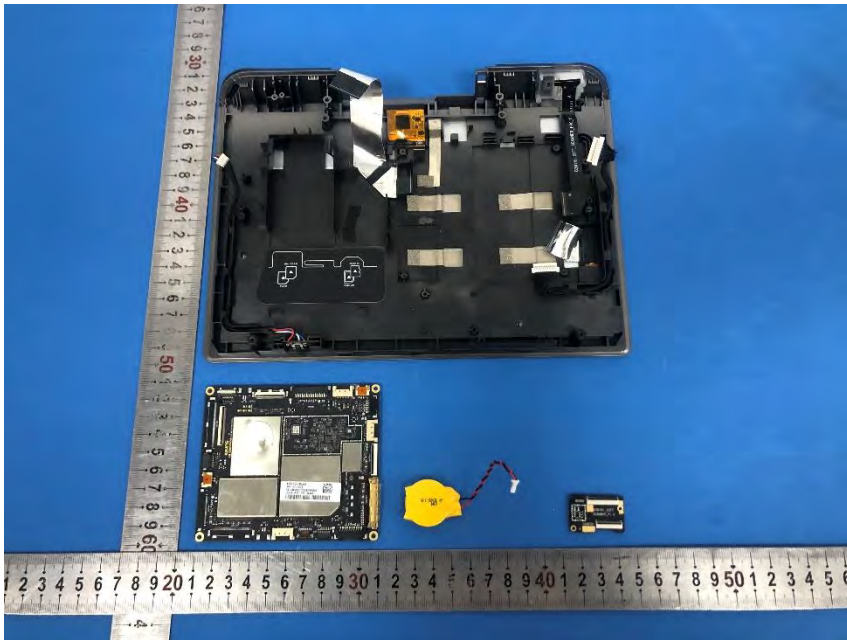

Internal Photos for KSCR2309001745AT

Test Model No.: T1720

EUT Constructional Details (EUT Photos)

Antenna

HVIN: T1720
(SKU1)

HVIN: T1720(A)
(SKU2)

HVIN: T1720(B)
(SKU3)

HVIN: T1720(L)
(SKU4)