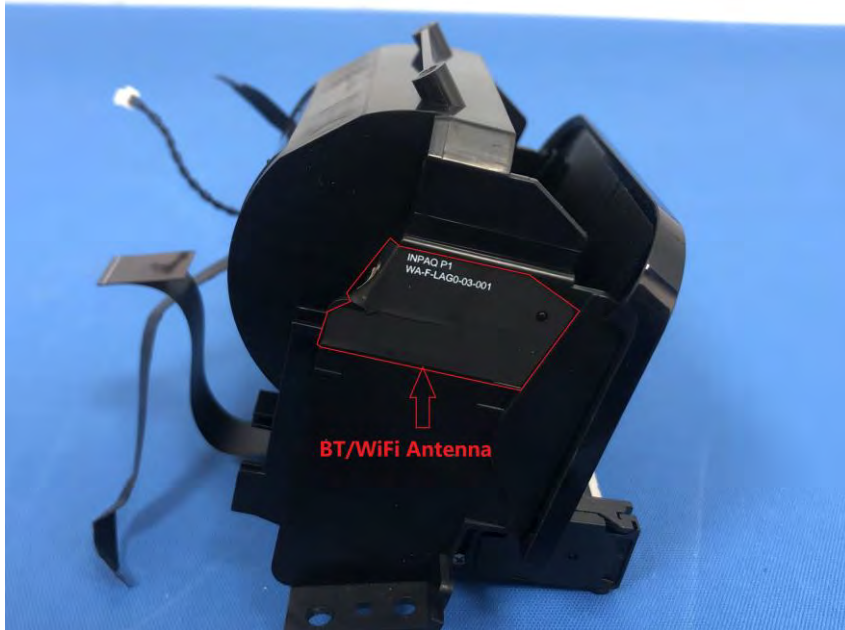

Internal Photos for KSCR2309001745AT

Test Model No.: T1720

EUT Constructional Details (EUT Photos)

Antenna

HVIN: T1720
(SKU1)

HVIN: T1720(A)
(SKU2)

HVIN: T1720(B)
(SKU3)

HVIN: T1720(L)
(SKU4)