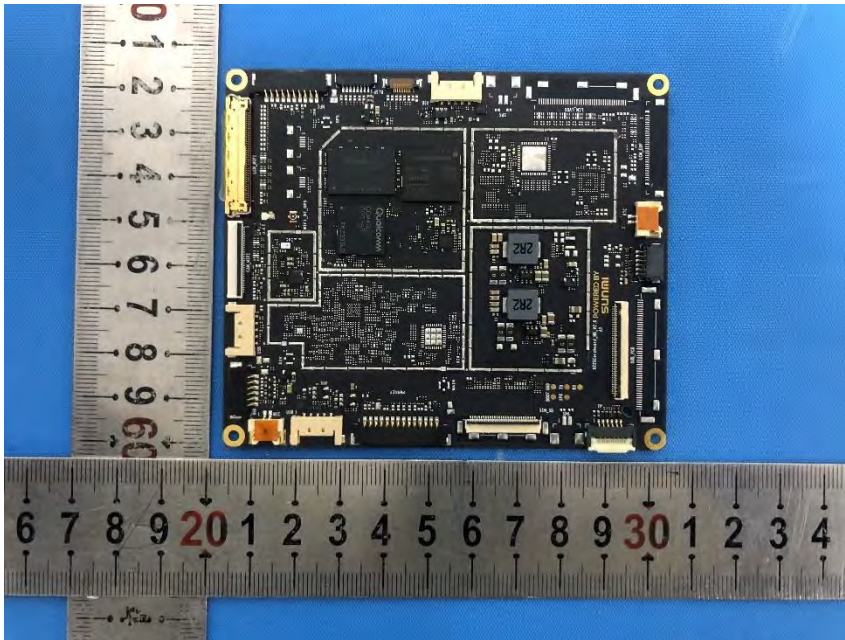

Internal Photos for KSCR2309001745AT

Test Model No.: T1720

EUT Constructional Details (EUT Photos)

Antenna

HVIN: T1720
(SKU1)

HVIN: T1720(A)
(SKU2)

HVIN: T1720(B)
(SKU3)

HVIN: T1720(L)
(SKU4)