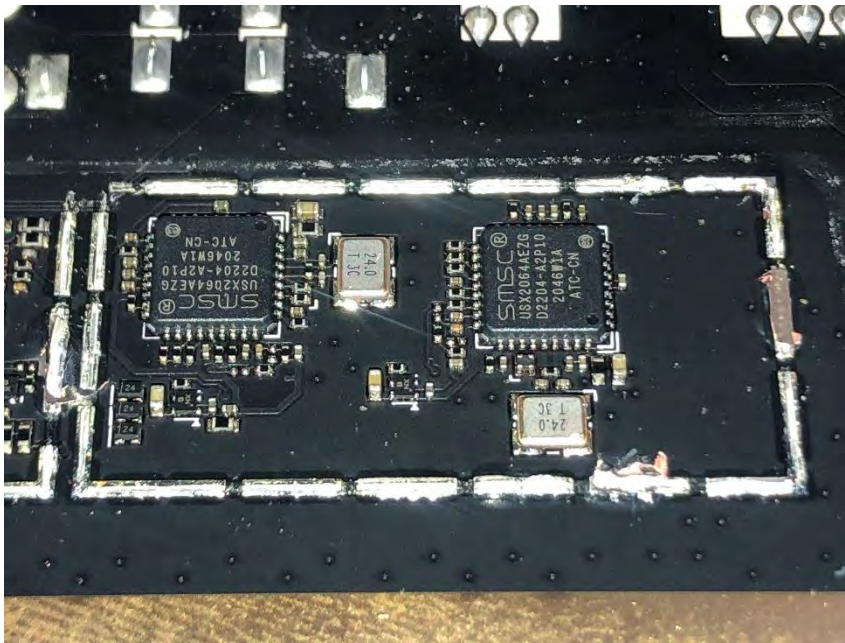

Internal Photos for KSCR2309001745AT

Test Model No.: T1720

EUT Constructional Details (EUT Photos)

Antenna

HVIN: T1720
(SKU1)

HVIN: T1720(A)
(SKU2)

HVIN: T1720(B)
(SKU3)

HVIN: T1720(L)
(SKU4)