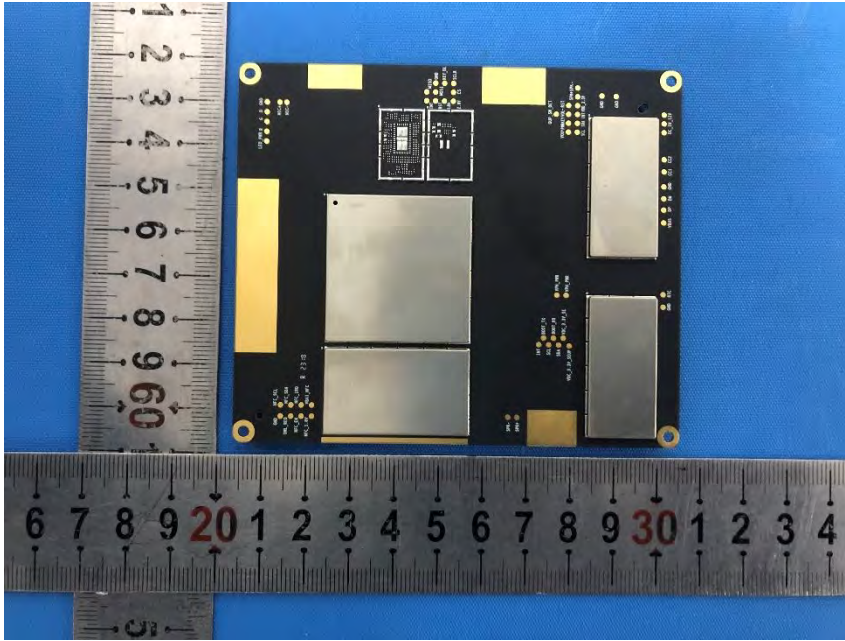

Internal Photos for KSCR2309001745AT

Test Model No.: T1720

EUT Constructional Details (EUT Photos)

Antenna

HVIN: T1720
(SKU1)

HVIN: T1720(A)
(SKU2)

HVIN: T1720(B)
(SKU3)

HVIN: T1720(L)
(SKU4)