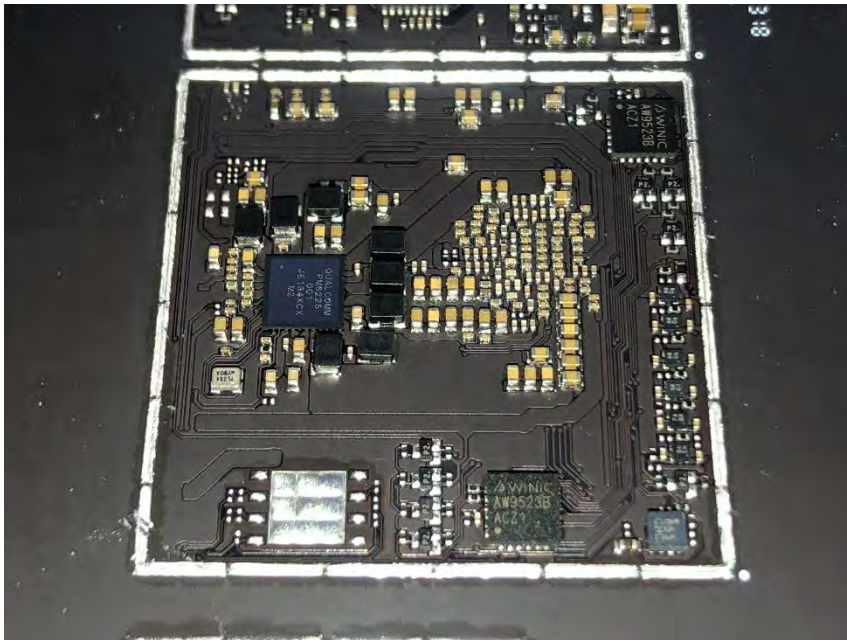

Internal Photos for KSCR2309001745AT

Test Model No.: T1720

EUT Constructional Details (EUT Photos)

Antenna

HVIN: T1720
(SKU1)

HVIN: T1720(A)
(SKU2)

HVIN: T1720(B)
(SKU3)

HVIN: T1720(L)
(SKU4)