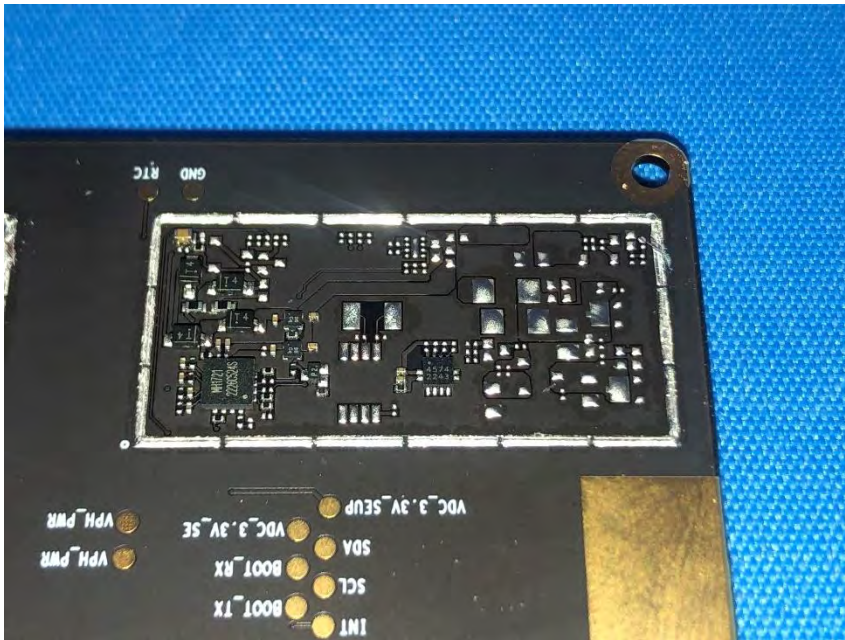

Internal Photos for KSCR2309001745AT

Test Model No.: T1720

EUT Constructional Details (EUT Photos)

Antenna

HVIN: T1720
(SKU1)

HVIN: T1720(A)
(SKU2)

HVIN: T1720(B)
(SKU3)

HVIN: T1720(L)
(SKU4)