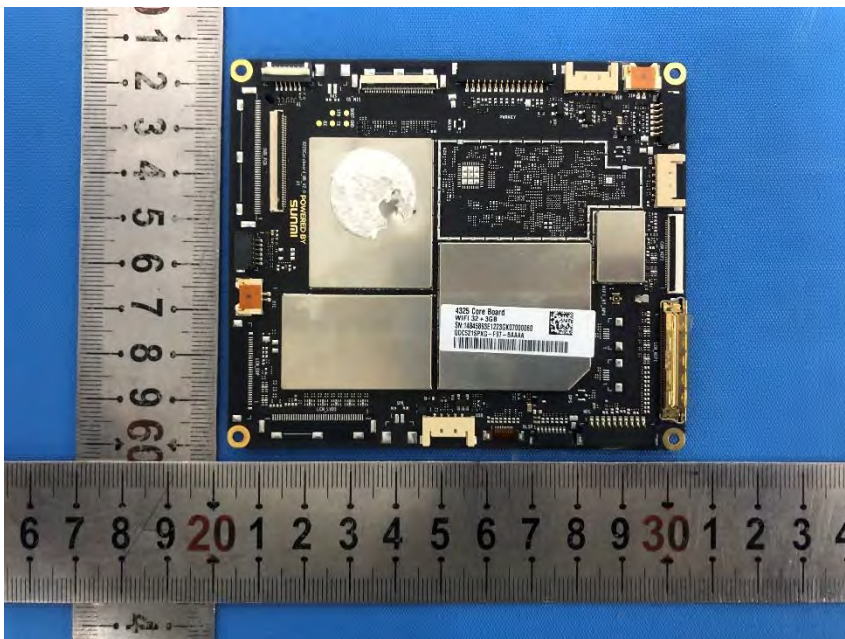

Internal Photos for KSCR2309001745AT

Test Model No.: T1720

EUT Constructional Details (EUT Photos)

Antenna

HVIN: T1720
(SKU1)

HVIN: T1720(A)
(SKU2)

HVIN: T1720(B)
(SKU3)

HVIN: T1720(L)
(SKU4)