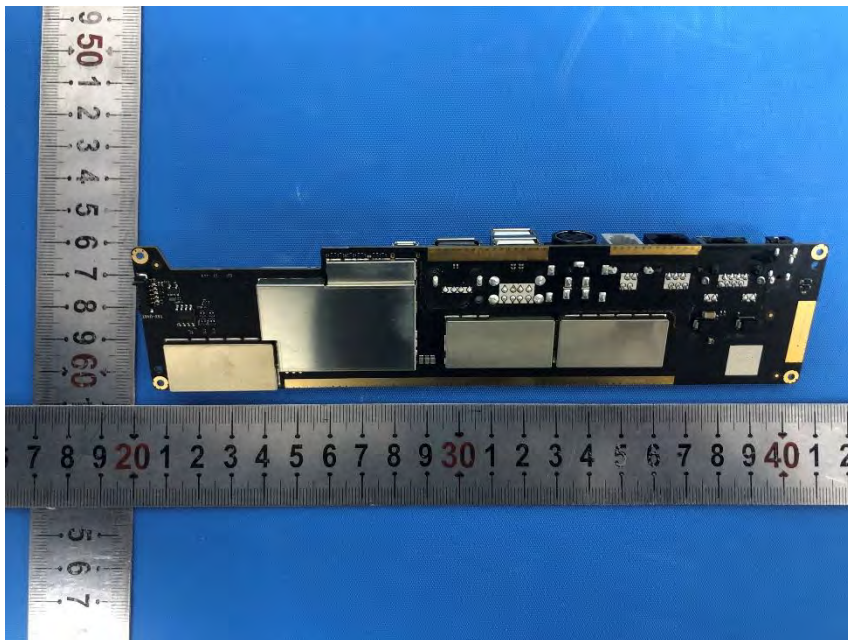

Internal Photos for KSCR2309001745AT

Test Model No.: T1720

EUT Constructional Details (EUT Photos)

Antenna

HVIN: T1720
(SKU1)

HVIN: T1720(A)
(SKU2)

HVIN: T1720(B)
(SKU3)

HVIN: T1720(L)
(SKU4)