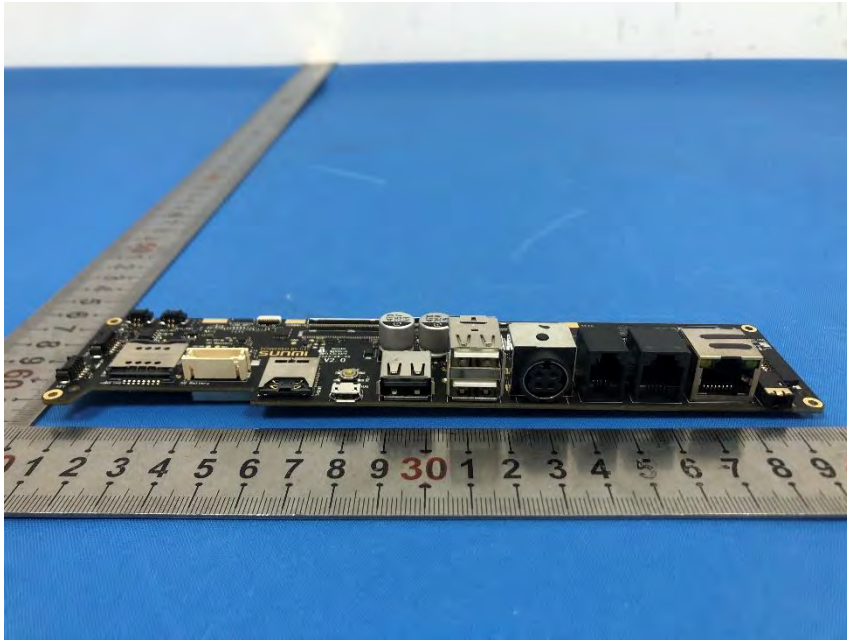

Internal Photos for KSCR2309001745AT

Test Model No.: T1720

EUT Constructional Details (EUT Photos)

Antenna

HVIN: T1720
(SKU1)

HVIN: T1720(A)
(SKU2)

HVIN: T1720(B)
(SKU3)

HVIN: T1720(L)
(SKU4)