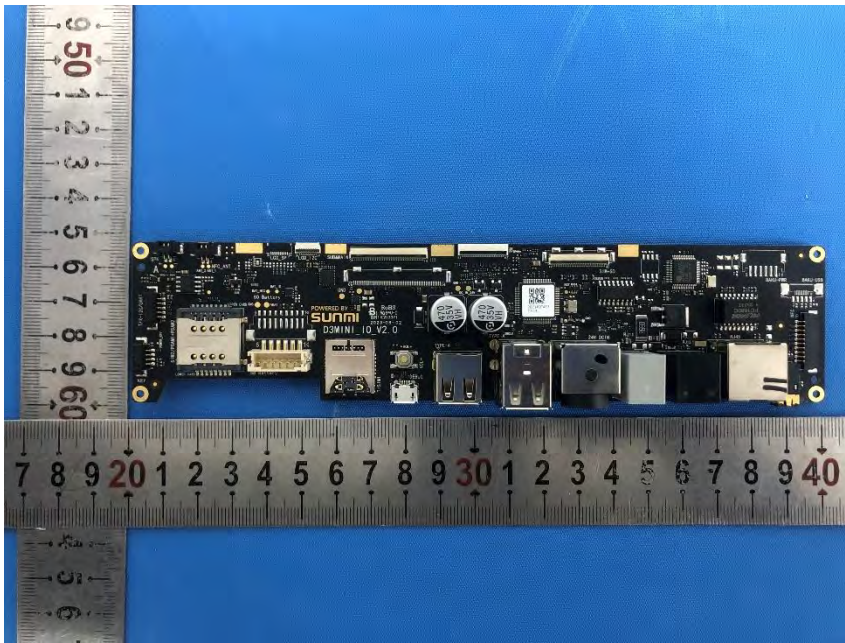

Internal Photos for KSCR2309001745AT

Test Model No.: T1720

EUT Constructional Details (EUT Photos)

Antenna

HVIN: T1720
(SKU1)

HVIN: T1720(A)
(SKU2)

HVIN: T1720(B)
(SKU3)

HVIN: T1720(L)
(SKU4)