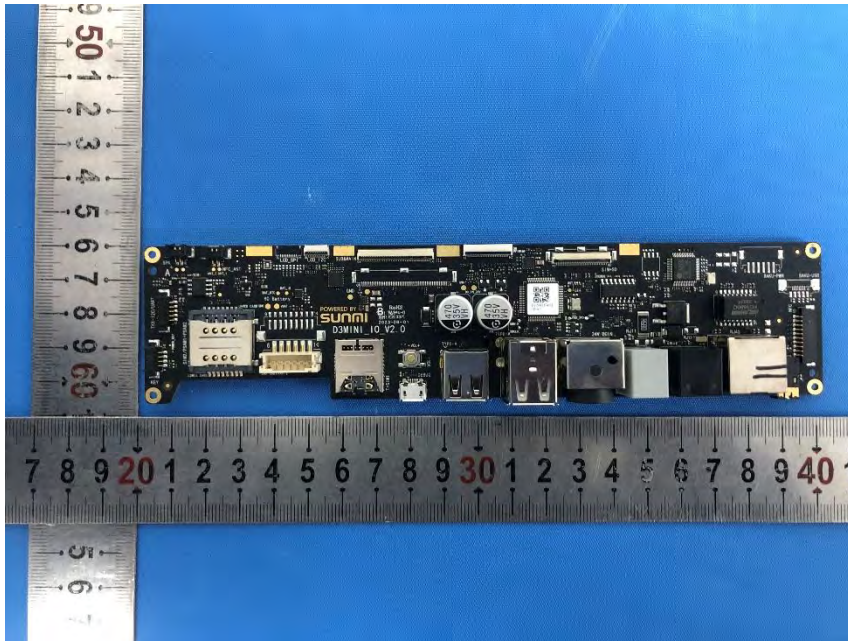

Internal Photos for KSCR2309001745AT

Test Model No.: T1720

EUT Constructional Details (EUT Photos)

Antenna

HVIN: T1720
(SKU1)

HVIN: T1720(A)
(SKU2)

HVIN: T1720(B)
(SKU3)

HVIN: T1720(L)
(SKU4)