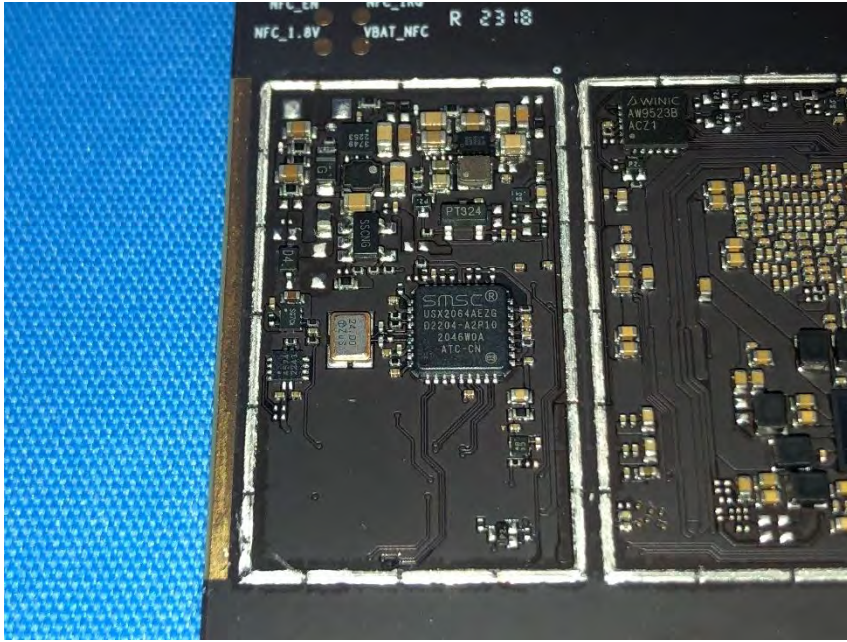

Internal Photos for KSCR2309001745AT

Test Model No.: T1720

EUT Constructional Details (EUT Photos)

Antenna

HVIN: T1720
(SKU1)

HVIN: T1720(A)
(SKU2)

HVIN: T1720(B)
(SKU3)

HVIN: T1720(L)
(SKU4)