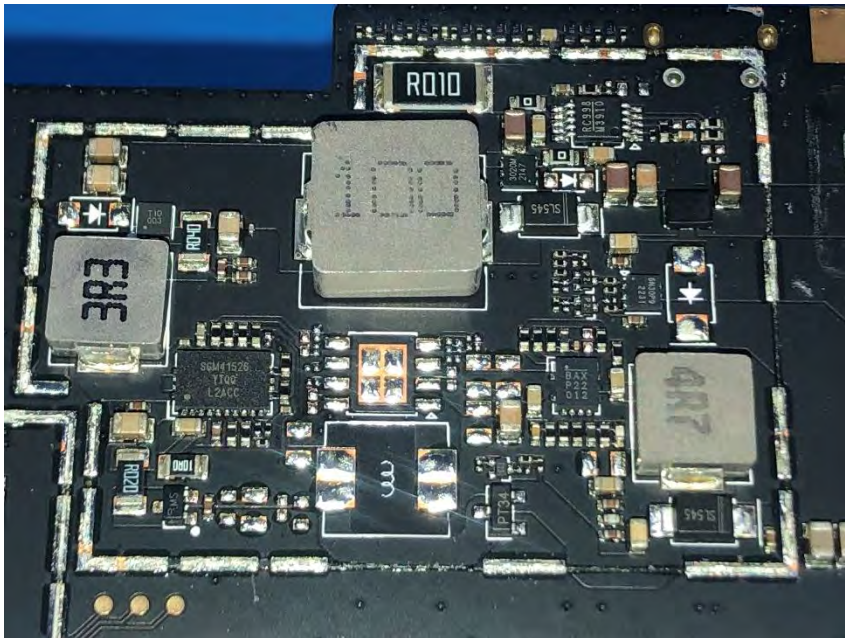

Internal Photos for KSCR2309001745AT

Test Model No.: T1720

EUT Constructional Details (EUT Photos)

Antenna

HVIN: T1720
(SKU1)

HVIN: T1720(A)
(SKU2)

HVIN: T1720(B)
(SKU3)

HVIN: T1720(L)
(SKU4)