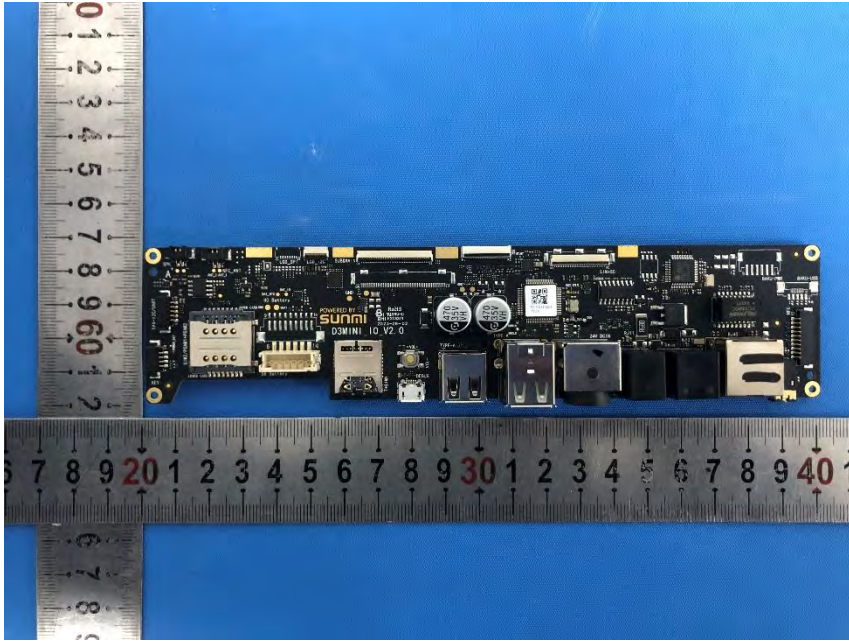

Internal Photos for KSCR2309001745AT

Test Model No.: T1720

EUT Constructional Details (EUT Photos)

Antenna

HVIN: T1720
(SKU1)

HVIN: T1720(A)
(SKU2)

HVIN: T1720(B)
(SKU3)

HVIN: T1720(L)
(SKU4)