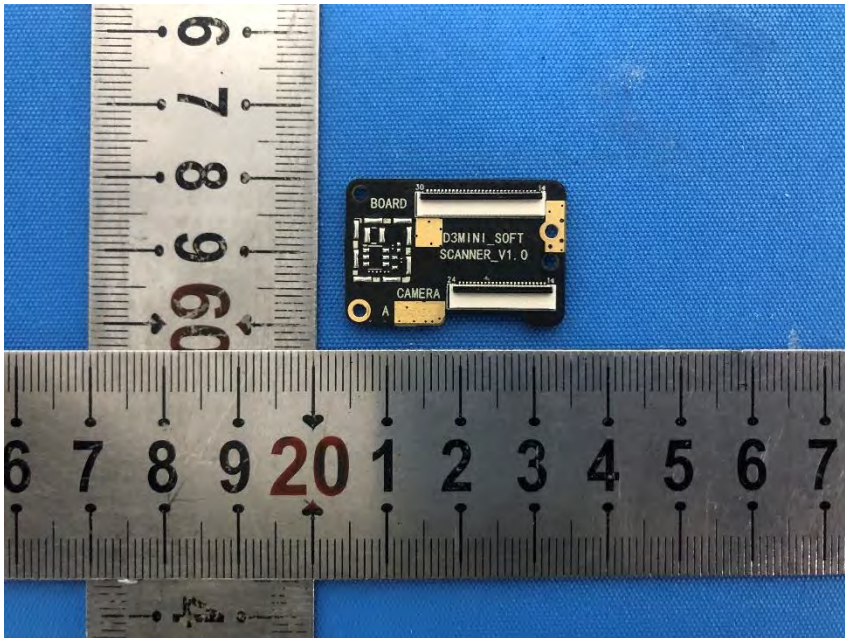

Internal Photos for KSCR2309001745AT

Test Model No.: T1720

EUT Constructional Details (EUT Photos)

Antenna

HVIN: T1720
(SKU1)

HVIN: T1720(A)
(SKU2)

HVIN: T1720(B)
(SKU3)

HVIN: T1720(L)
(SKU4)