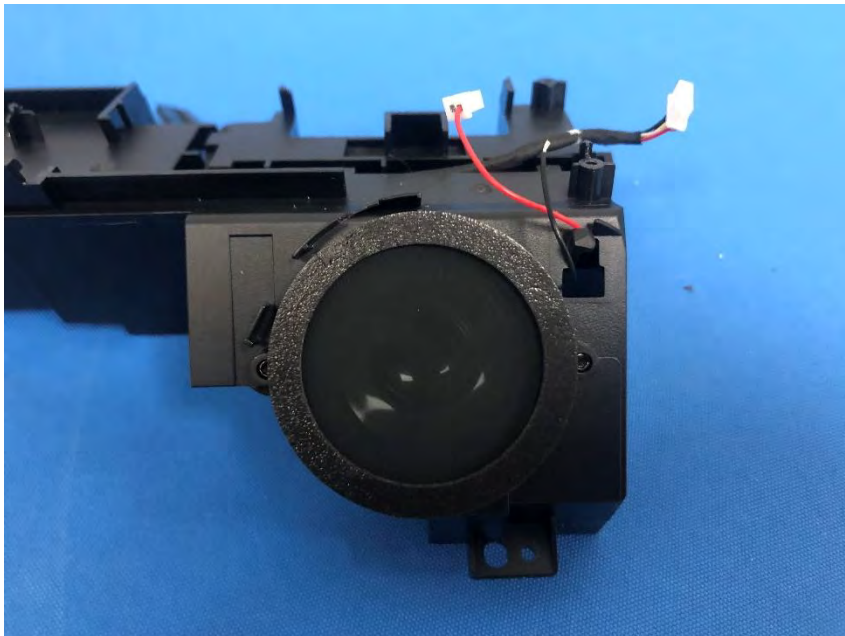

Internal Photos for KSCR2309001745AT

Test Model No.: T1720

EUT Constructional Details (EUT Photos)

Antenna

HVIN: T1720
(SKU1)

HVIN: T1720(A)
(SKU2)

HVIN: T1720(B)
(SKU3)

HVIN: T1720(L)
(SKU4)