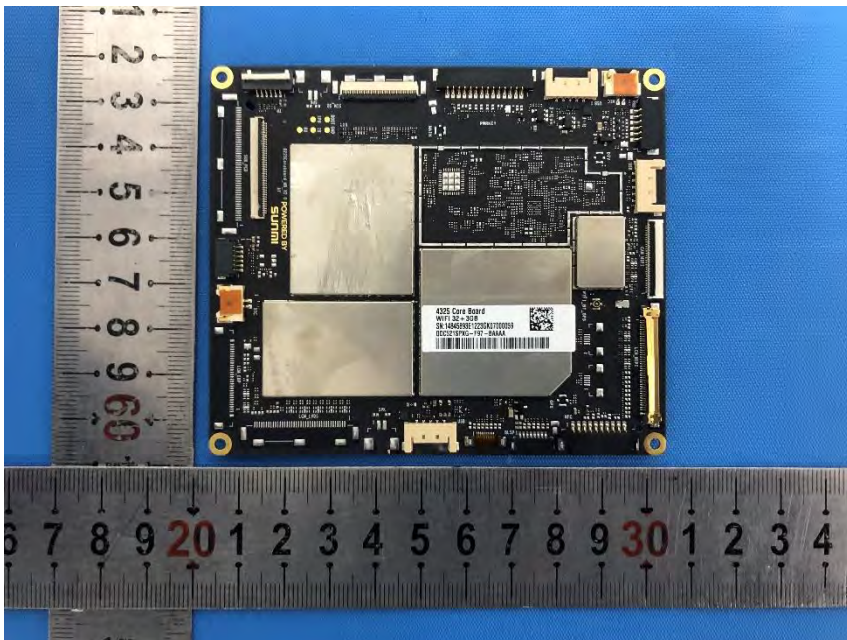

Internal Photos for KSCR2309001745AT

Test Model No.: T1720

EUT Constructional Details (EUT Photos)

Antenna

HVIN: T1720
(SKU1)

HVIN: T1720(A)
(SKU2)

HVIN: T1720(B)
(SKU3)

HVIN: T1720(L)
(SKU4)