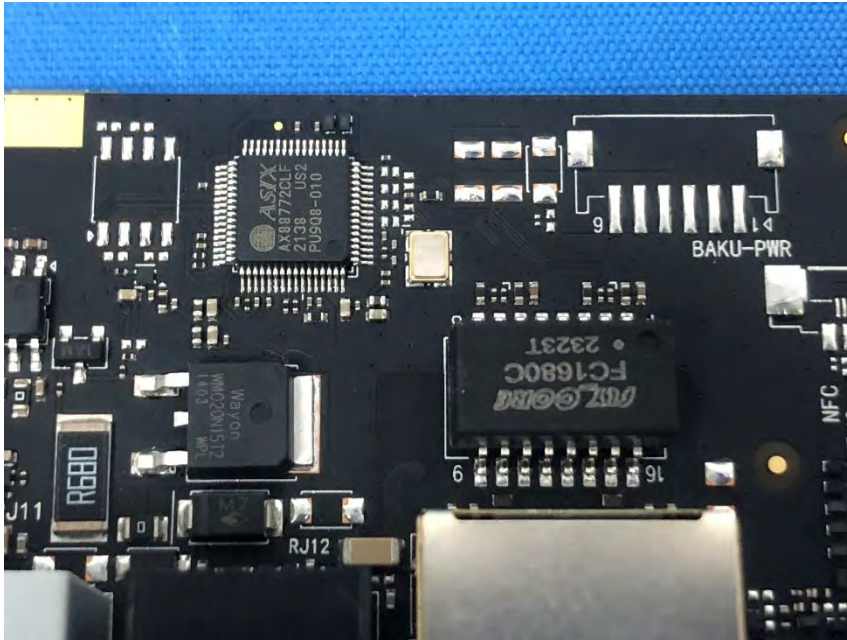

Internal Photos for KSCR2309001745AT

Test Model No.: T1720

EUT Constructional Details (EUT Photos)

Antenna

HVIN: T1720
(SKU1)

HVIN: T1720(A)
(SKU2)

HVIN: T1720(B)
(SKU3)

HVIN: T1720(L)
(SKU4)