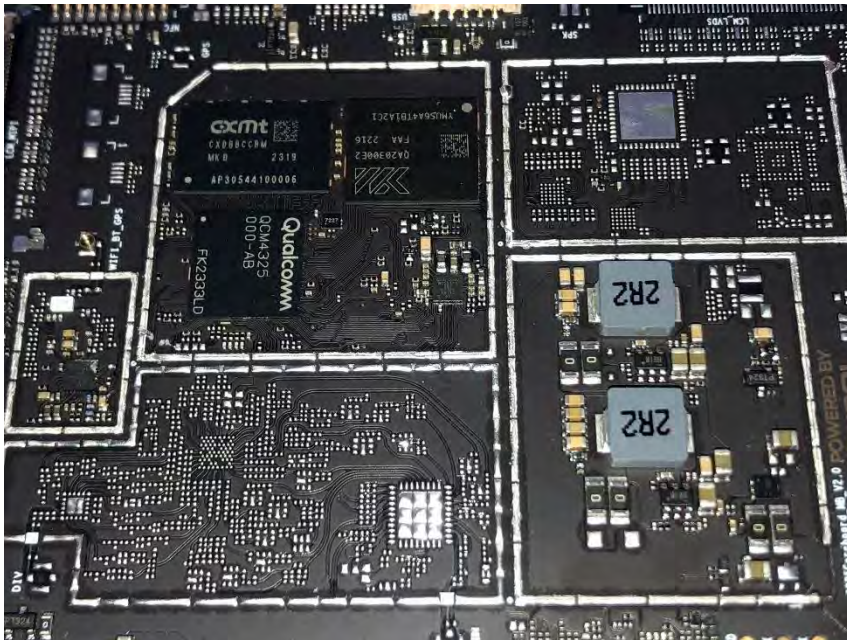

Internal Photos for KSCR2309001745AT

Test Model No.: T1720

EUT Constructional Details (EUT Photos)

Antenna

HVIN: T1720
(SKU1)

HVIN: T1720(A)
(SKU2)

HVIN: T1720(B)
(SKU3)

HVIN: T1720(L)
(SKU4)