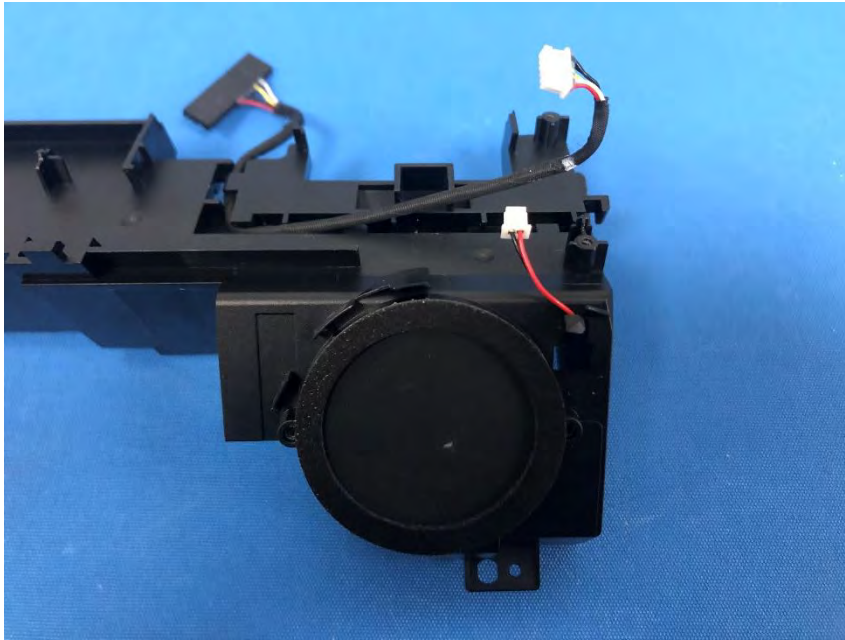

Internal Photos for KSCR2309001745AT

Test Model No.: T1720

EUT Constructional Details (EUT Photos)

Antenna

HVIN: T1720
(SKU1)

HVIN: T1720(A)
(SKU2)

HVIN: T1720(B)
(SKU3)

HVIN: T1720(L)
(SKU4)