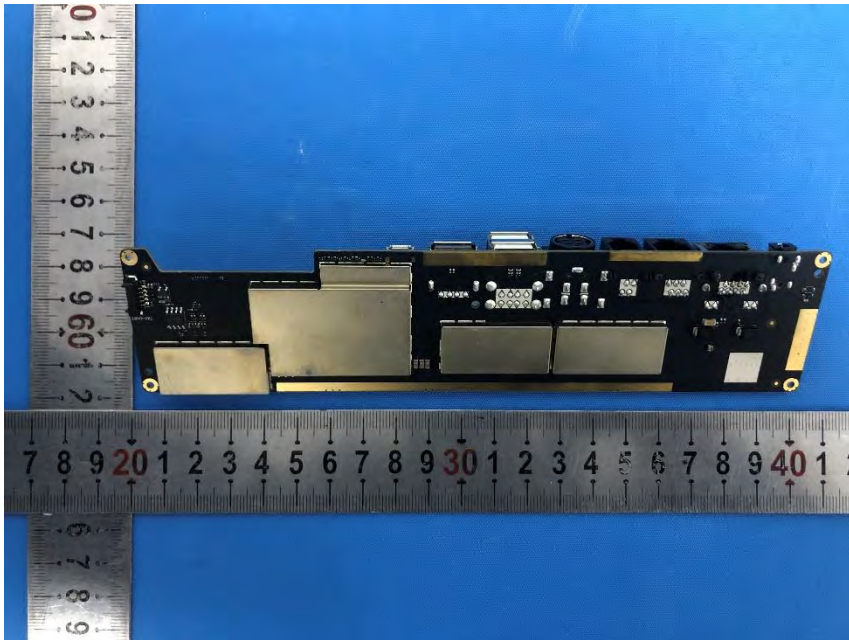

Internal Photos for KSCR2309001745AT

Test Model No.: T1720

EUT Constructional Details (EUT Photos)

Antenna

HVIN: T1720
(SKU1)

HVIN: T1720(A)
(SKU2)

HVIN: T1720(B)
(SKU3)

HVIN: T1720(L)
(SKU4)