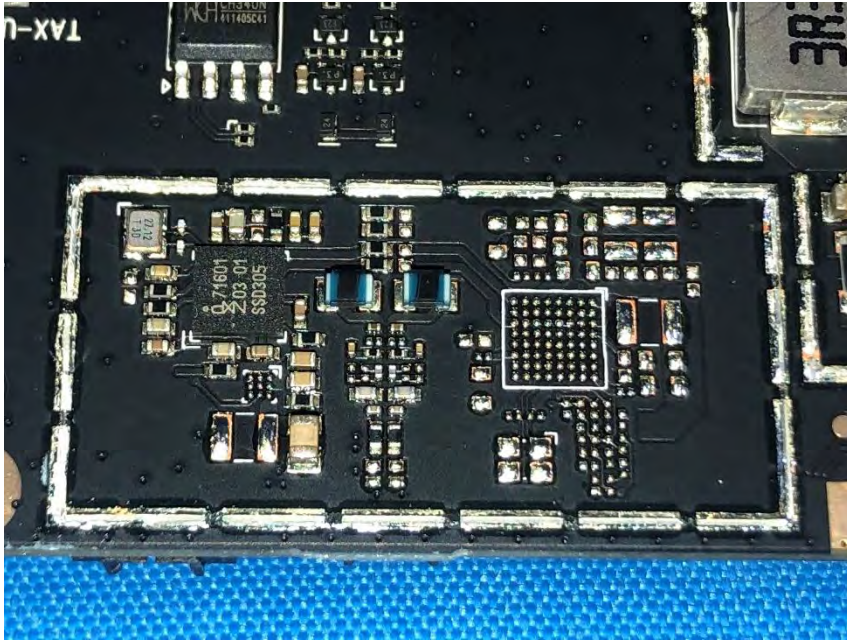

Internal Photos for KSCR2309001745AT

Test Model No.: T1720

EUT Constructional Details (EUT Photos)

Antenna

HVIN: T1720
(SKU1)

HVIN: T1720(A)
(SKU2)

HVIN: T1720(B)
(SKU3)

HVIN: T1720(L)
(SKU4)