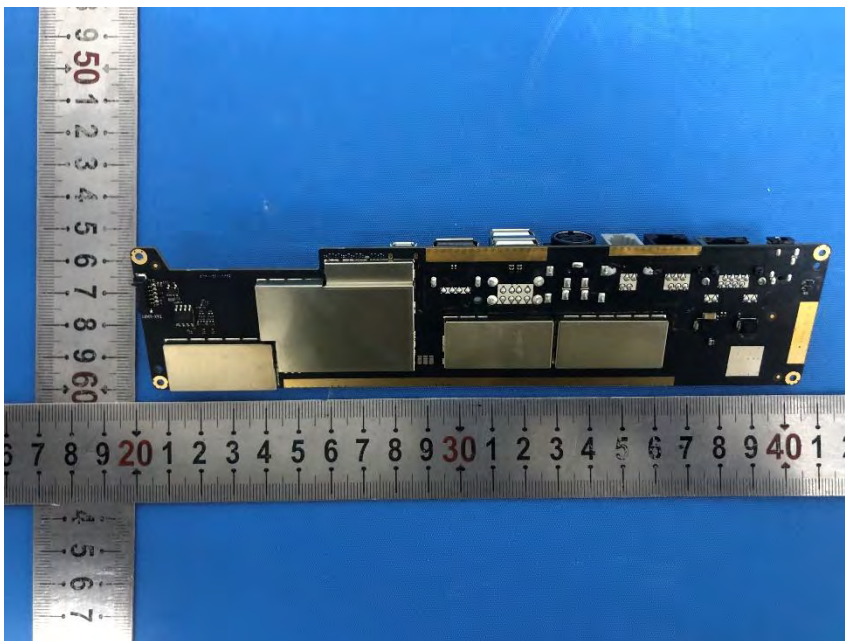

Internal Photos for KSCR2309001745AT

Test Model No.: T1720

EUT Constructional Details (EUT Photos)

Antenna

HVIN: T1720
(SKU1)

HVIN: T1720(A)
(SKU2)

HVIN: T1720(B)
(SKU3)

HVIN: T1720(L)
(SKU4)