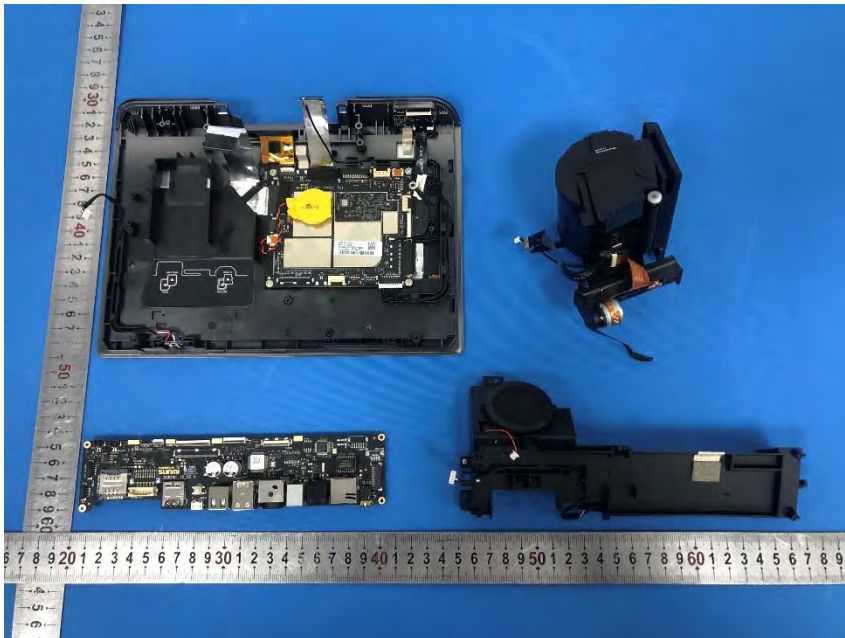

Internal Photos for KSCR2309001745AT

Test Model No.: T1720

EUT Constructional Details (EUT Photos)

Antenna

HVIN: T1720
(SKU1)

HVIN: T1720(A)
(SKU2)

HVIN: T1720(B)
(SKU3)

HVIN: T1720(L)
(SKU4)