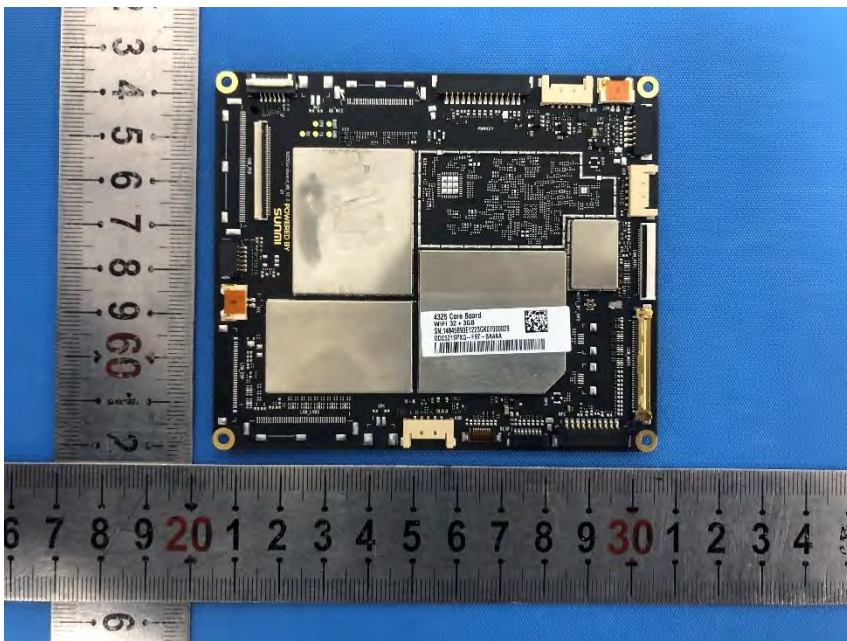

Internal Photos for KSCR2309001745AT

Test Model No.: T1720

EUT Constructional Details (EUT Photos)

Antenna

HVIN: T1720
(SKU1)

HVIN: T1720(A)
(SKU2)

HVIN: T1720(B)
(SKU3)

HVIN: T1720(L)
(SKU4)