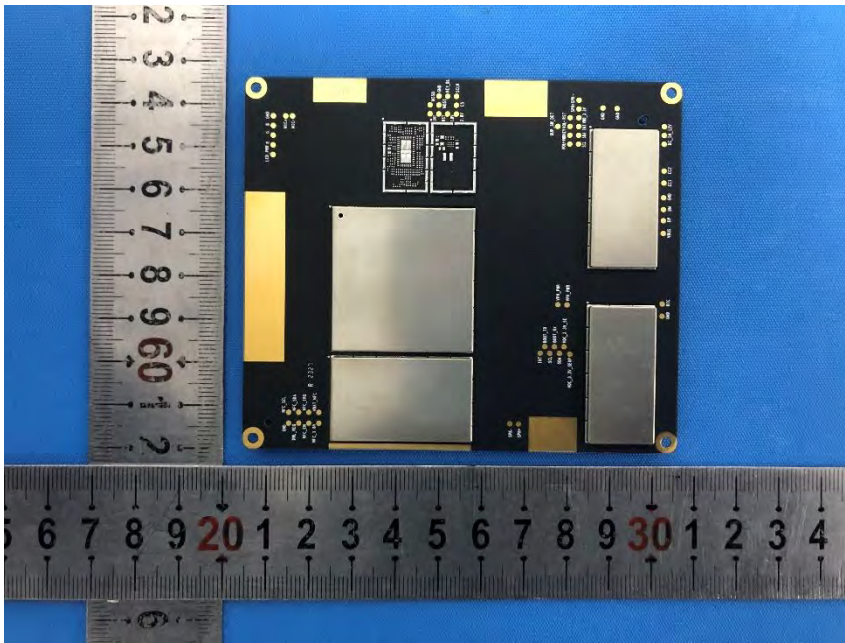

Internal Photos for KSCR2309001745AT

Test Model No.: T1720

EUT Constructional Details (EUT Photos)

Antenna

HVIN: T1720
(SKU1)

HVIN: T1720(A)
(SKU2)

HVIN: T1720(B)
(SKU3)

HVIN: T1720(L)
(SKU4)