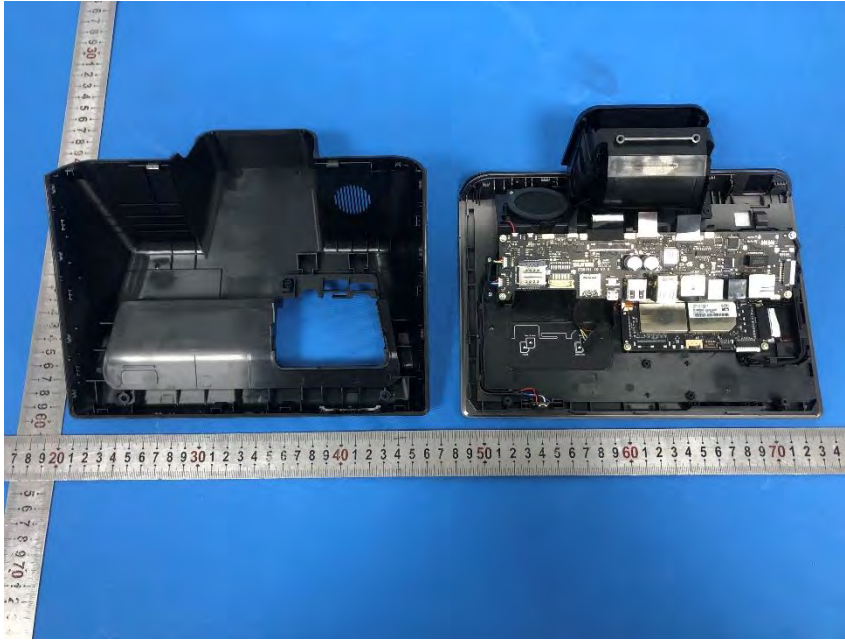

Internal Photos for KSCR2309001745AT

Test Model No.: T1720

EUT Constructional Details (EUT Photos)

Antenna

HVIN: T1720
(SKU1)

HVIN: T1720(A)
(SKU2)

HVIN: T1720(B)
(SKU3)

HVIN: T1720(L)
(SKU4)