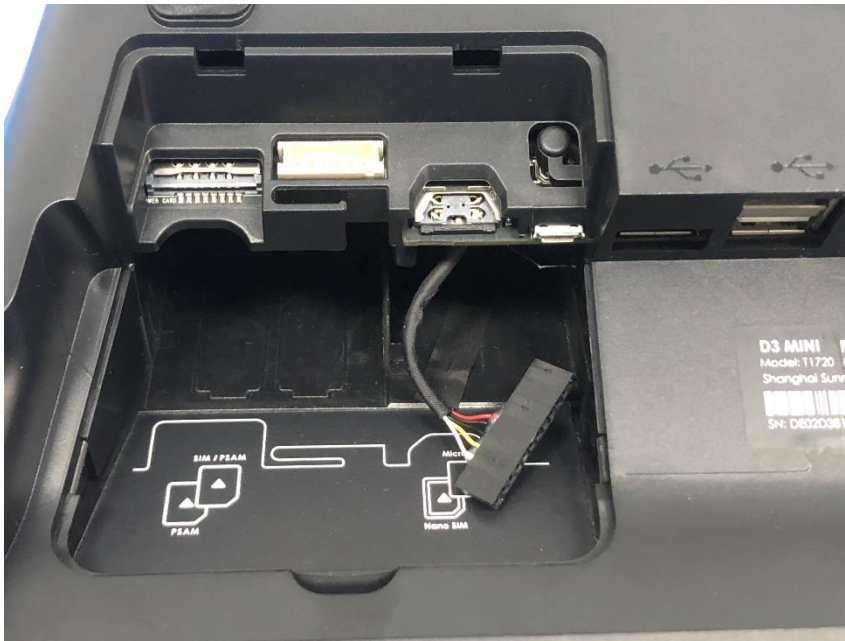

# External Photos for KSCR2311002013AT

Test Model No.: T1720

### EUT Constructional Details (EUT Photos)

HVIN: T1720  
(SKU1)

**HVIN: T1720(A)  
(SKU2)**

**HVIN: T1720(B)  
(SKU3)**

HVIN: T1720(L)  
(SKU4)