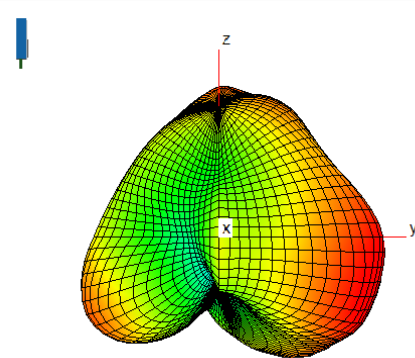

### 2690MHZ

DIV ANTENNA

620MHZ

690MHZ

710MHZ

740MHZ

760MHZ

790MHZ