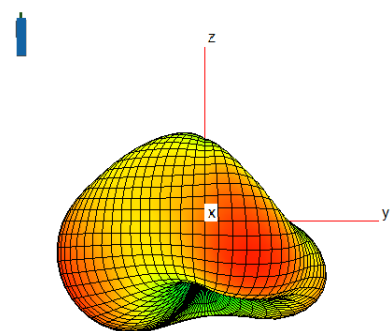

## 4. 3D Directional Pattern

### MAIN ANTENNA

620MHZ

690MHZ

710MHZ

740MHZ