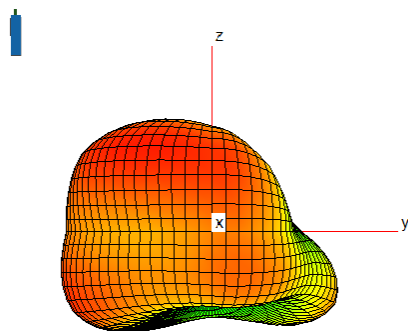

## 4. 3D Directional Pattern

### MAIN ANTENNA

620MHZ

690MHZ

710MHZ

740MHZ