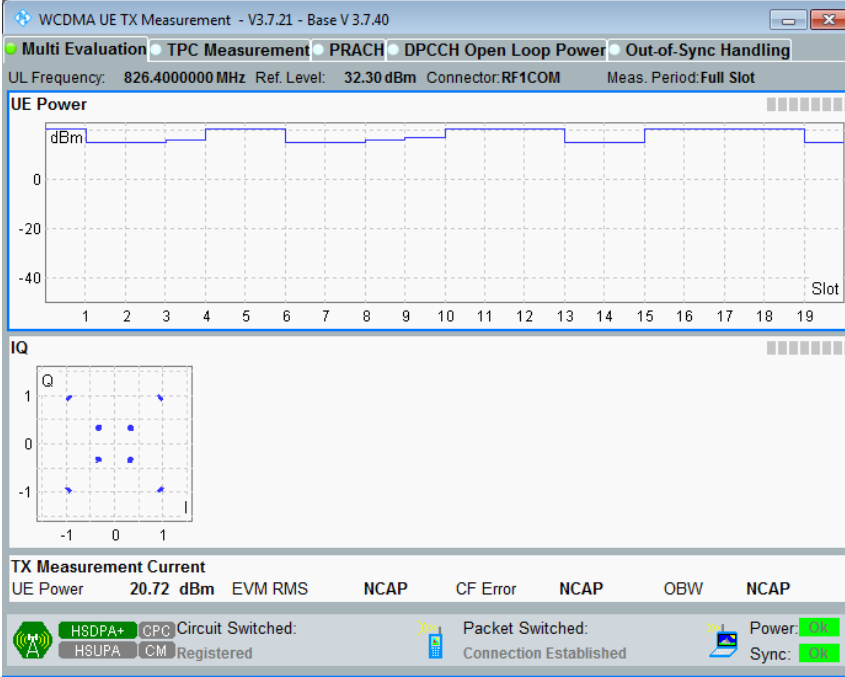

- WCDMA
- Multi Evaluation **RDY**
- RF Settings
- Trigger
- Display
- Signaling Parameter
- WCDMA 1 Signaling **ON**

Go To Local Show Remote Screen