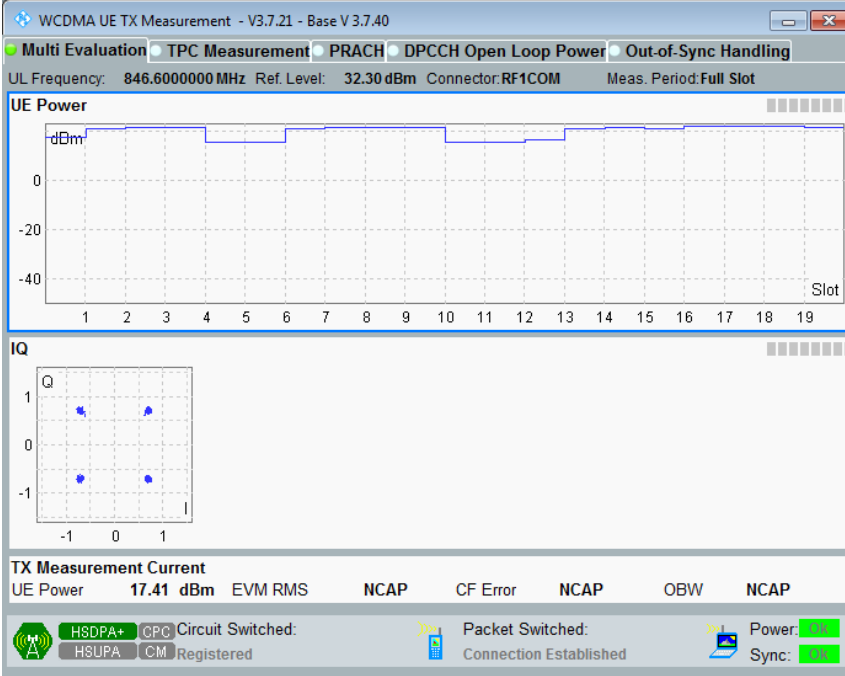

- WCDMA
- Multi Evaluation **RDY**
- RF Settings
- Trigger
- Display
- Signaling Parameter
- WCDMA 1 Signaling **ON**

Go To Local Show Remote Screen