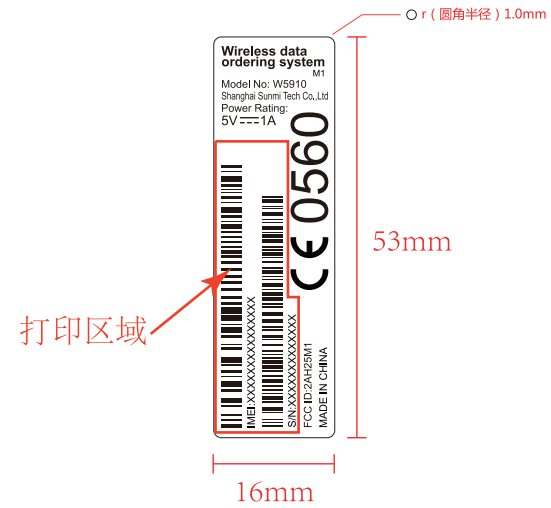

主机标签 英文VER:1.1

Back of EUT

(以商米提供的编码规则为准)

要求：

- 1、字体型号 / 数字与英文：Arial，
中文：微软雅黑
- 2、字体大小 / 5pt

打印：

- 1、IMEI号：以商米提供的编码为准
- 2、SN号：以商米提供的编码为准