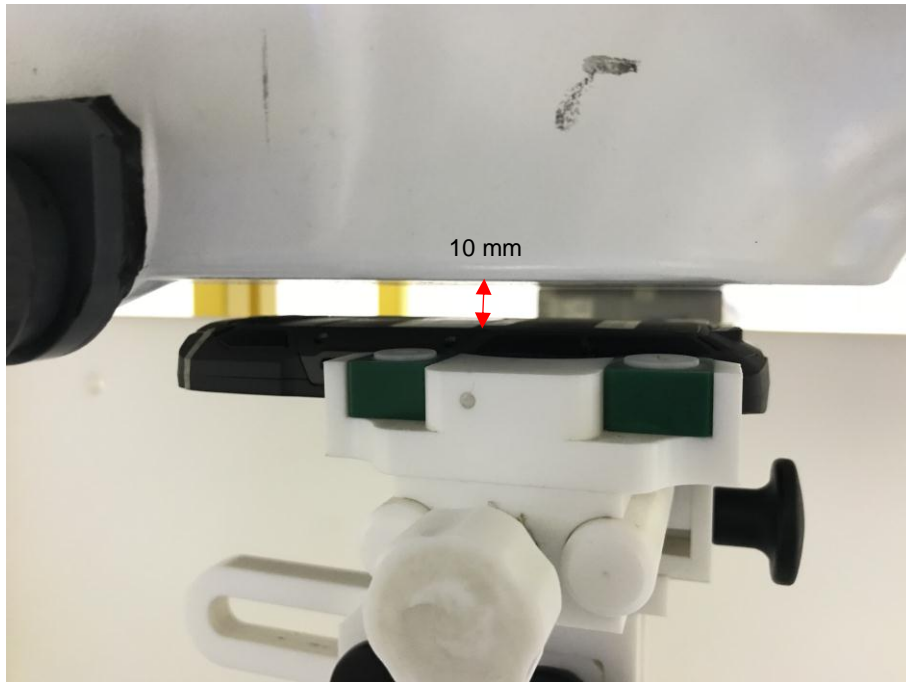

ANNEX E SAR TEST SETUP PHOTOS

Right Cheek

Right Tilt (15°)

Left Cheek

Left Tilt (15°)

Front side 10mm

Back side 10mm

Right Edge 10mm

Top Edge 10mm