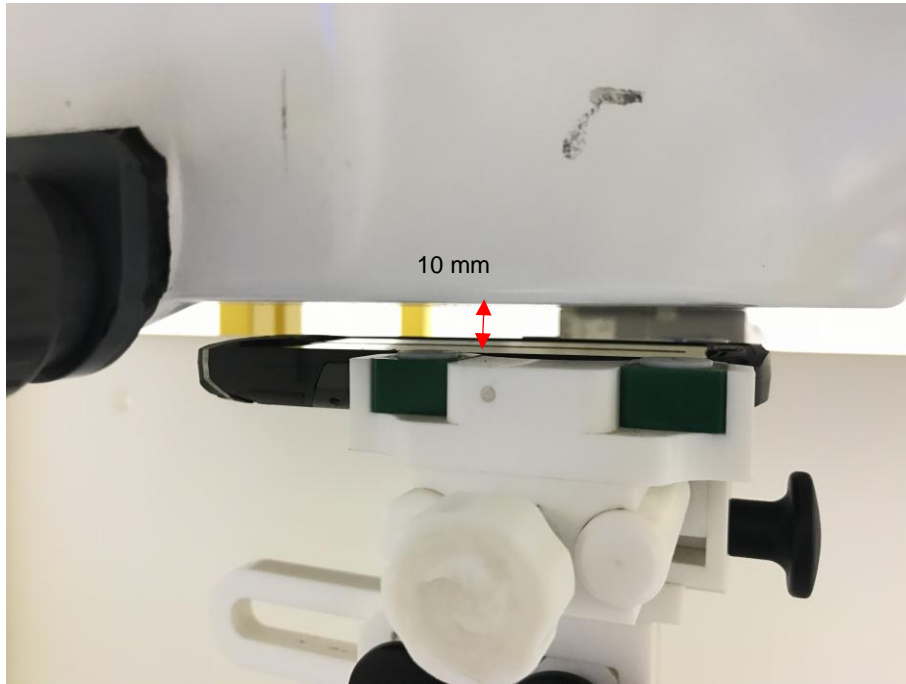

ANNEX E SAR TEST SETUP PHOTOS

Right Cheek

Right Tilt (15°)

Left Cheek

Left Tilt (15°)

Front side 10mm

Back side 10mm

Right Edge 10mm

Top Edge 10mm