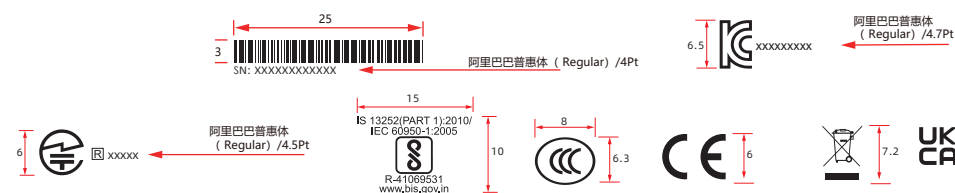

供应商来料

中规WIFI版本标签

美规/加拿大版本合版标签

英规/欧规版本合版标签

技术要求

1. 材质：50#黑色PET
2. 尺寸：78*12mm，公差+/-0.2mm，R：0.5mm；
3. 表面处理：无；
4. 标签空白处可打印白色碳带；
5. 要求：印刷、打印内容都能承受15s蘸有水的棉布擦拭及15s蘸有汽油的棉布擦拭后，标记仍应清晰，印刷内容不应轻易被刮掉（橡皮擦耐磨15s）；
6. 包装要求：卷装。
7. 商米物料编码：M06022016