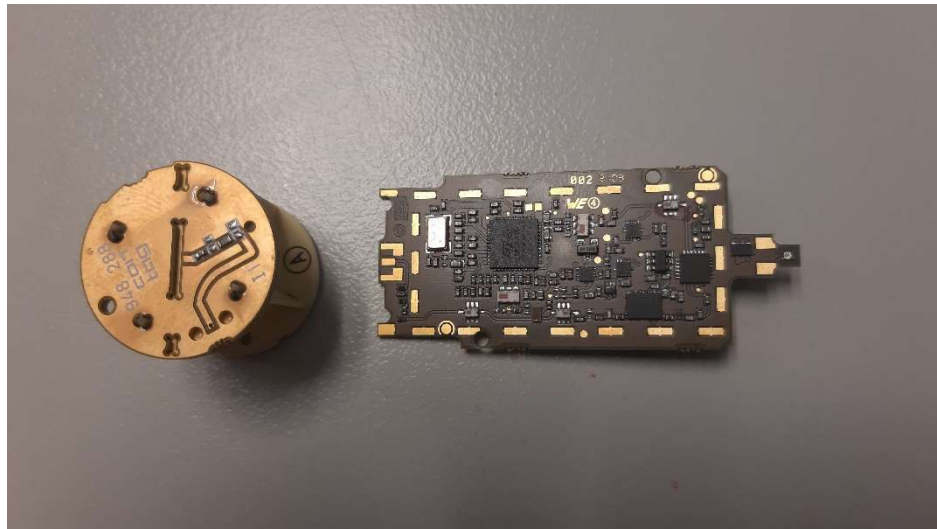

# Model: BF-IDU08

RFID Reader  
Internal Photos  
24.07.2021

---

**BALLUFF**

Antenna + Mainboard  
Top

Antenna + Mainboard  
Bottom

## Model: BF-IDU08

RFID Reader  
Internal Photos  
24.07.2021

---

**BALLUFF**

Antenna + Mainboard  
Assembled