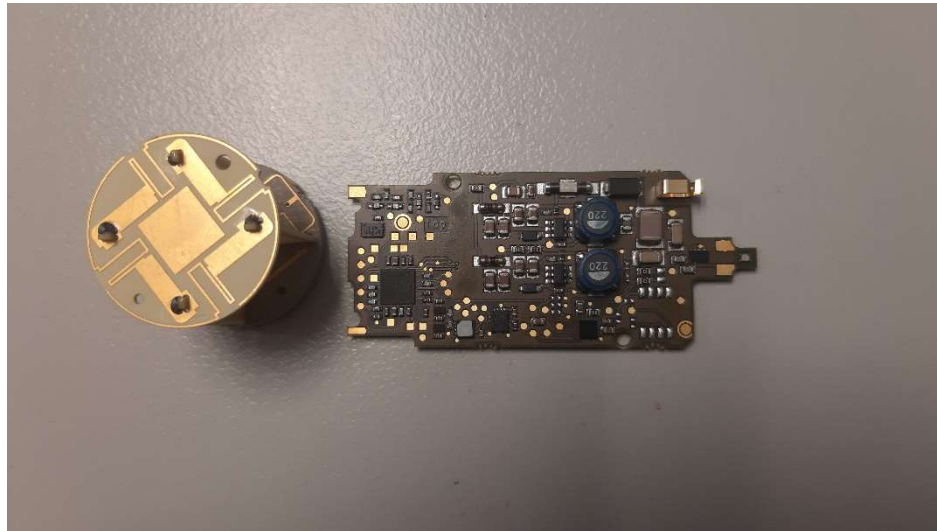

# Model: BF-IDU08

RFID Reader  
Internal Photos  
24.07.2021

---

**BALLUFF**

Antenna + Mainboard  
Top

Antenna + Mainboard  
Bottom

## Model: BF-IDU08

RFID Reader  
Internal Photos  
24.07.2021

---

**BALLUFF**

Antenna + Mainboard  
Assembled