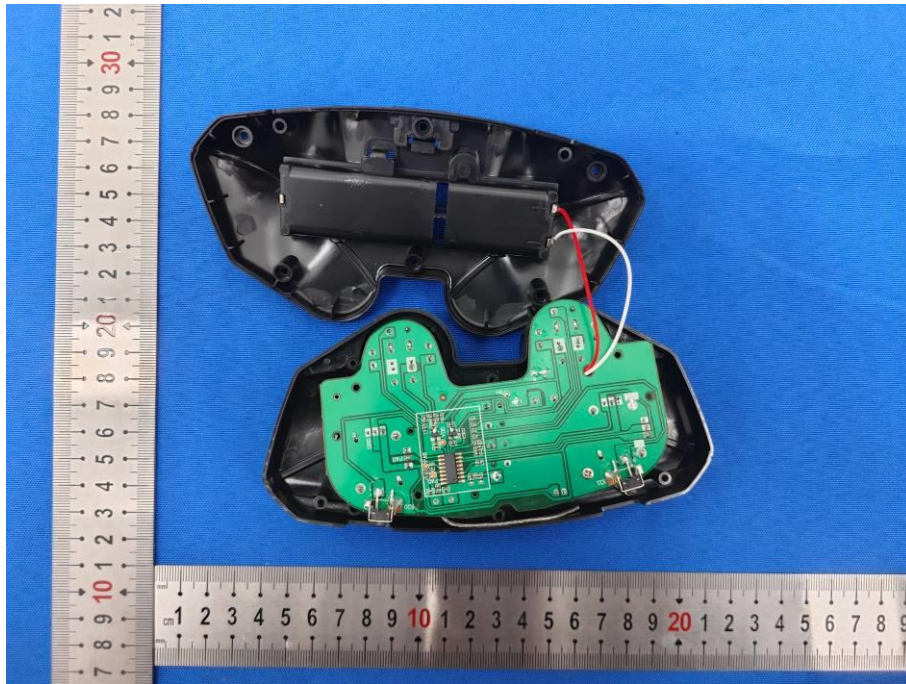

Model: DRW533VPBU

Model: DRW533VPBU

2.4G Antenna

Model: DRW533VPBU