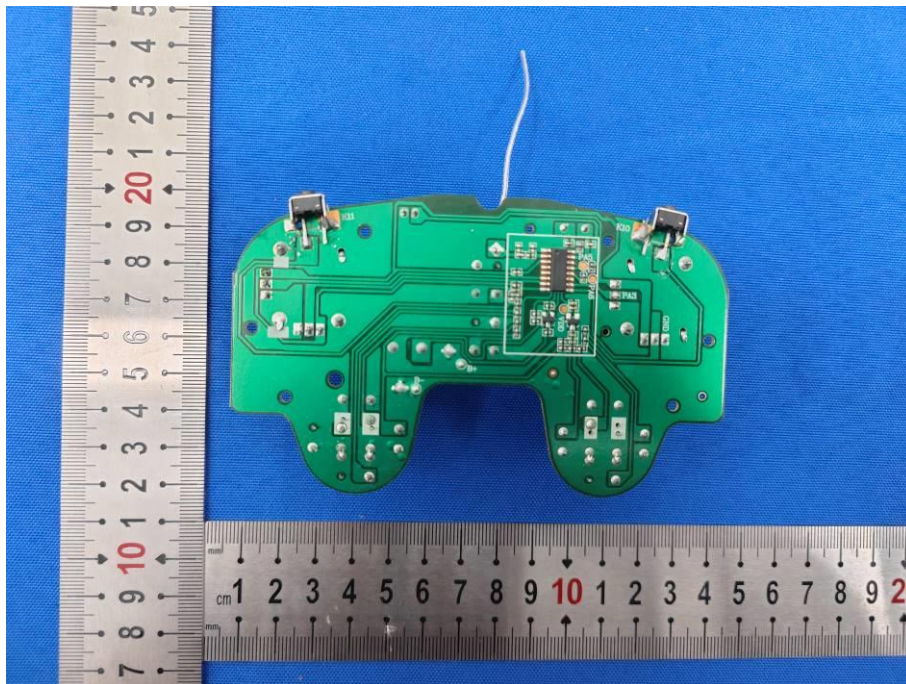

Model: DRW533VPBU

Model: DRW533VPBU

2.4G Antenna

Model: DRW533VPBU