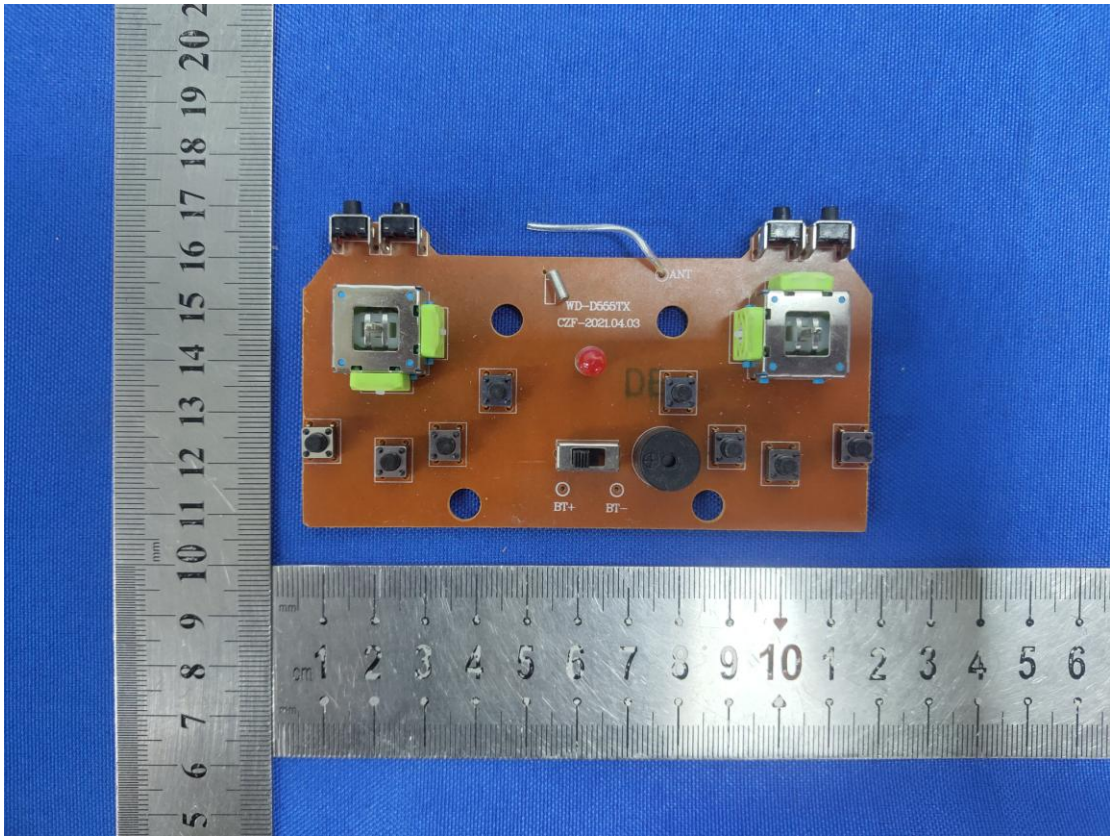

Model: DRW342MG

Model: DRW342MG

Model: DRW342MG

Internal
Antenna