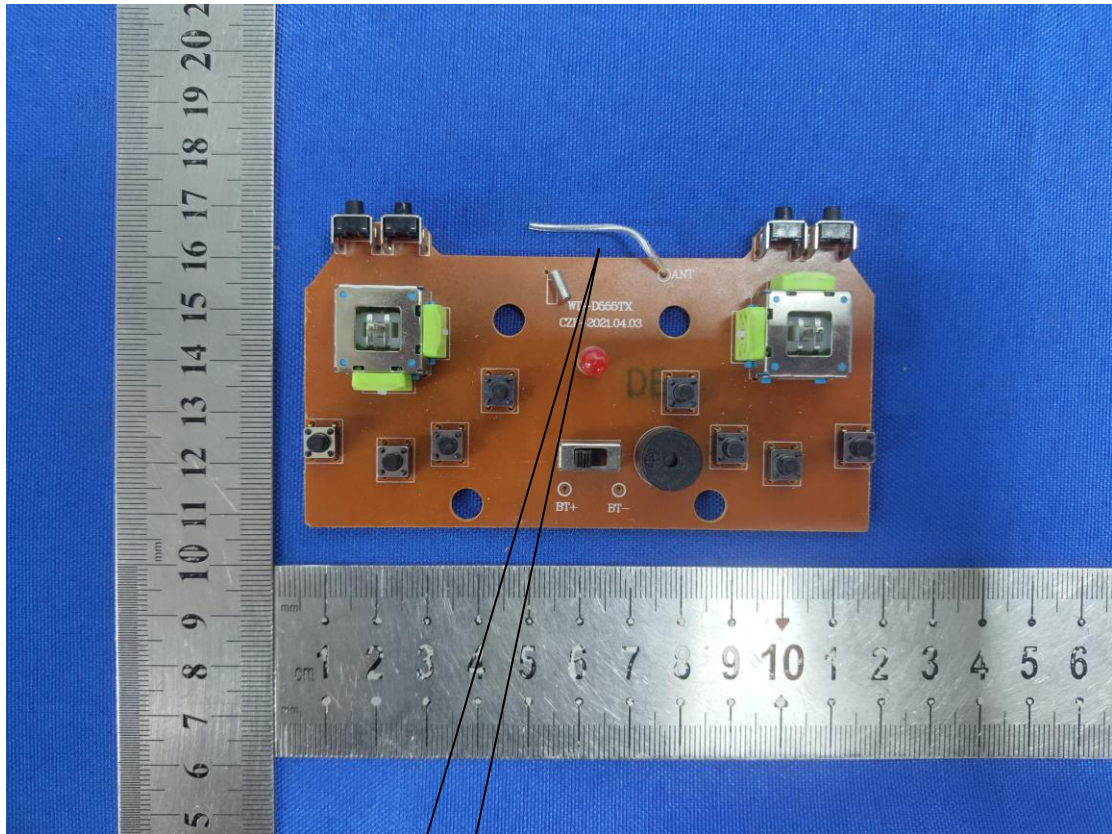

Model: DRW342MG

Model: DRW342MG

Model: DRW342MG

Internal
Antenna