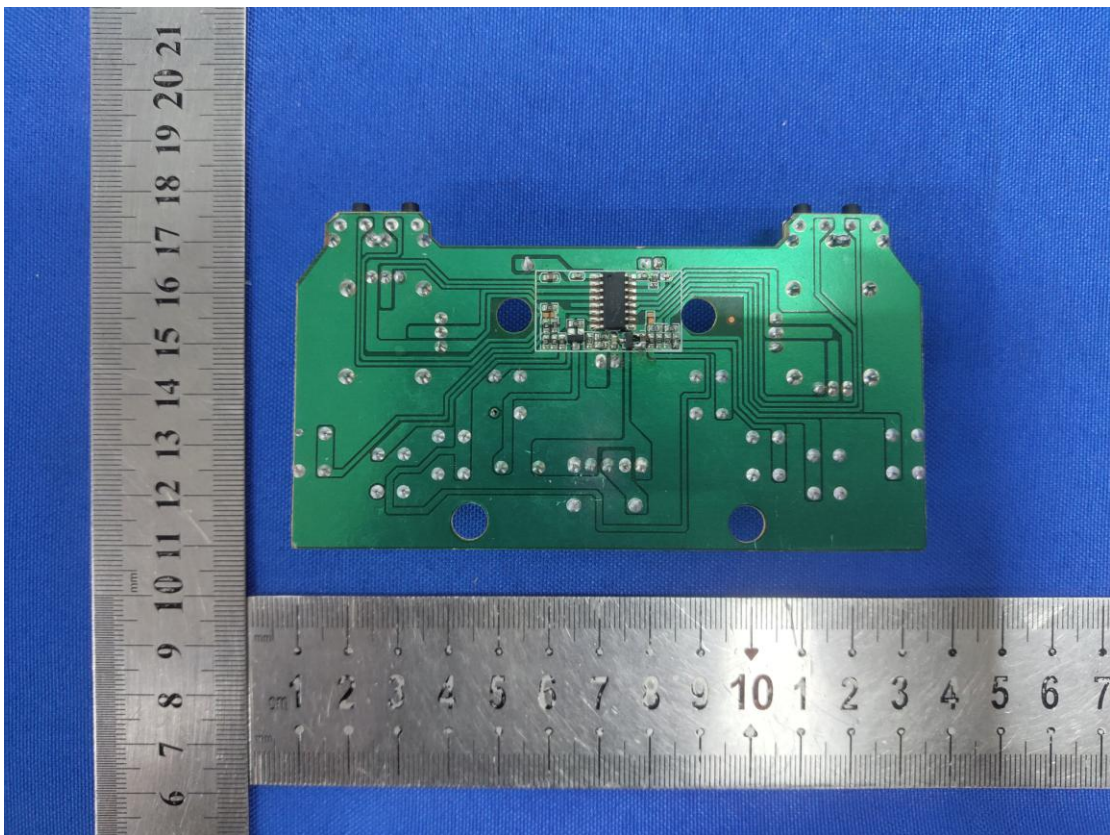

Model: DRW342MG

Model: DRW342MG

Model: DRW342MG

Internal
Antenna