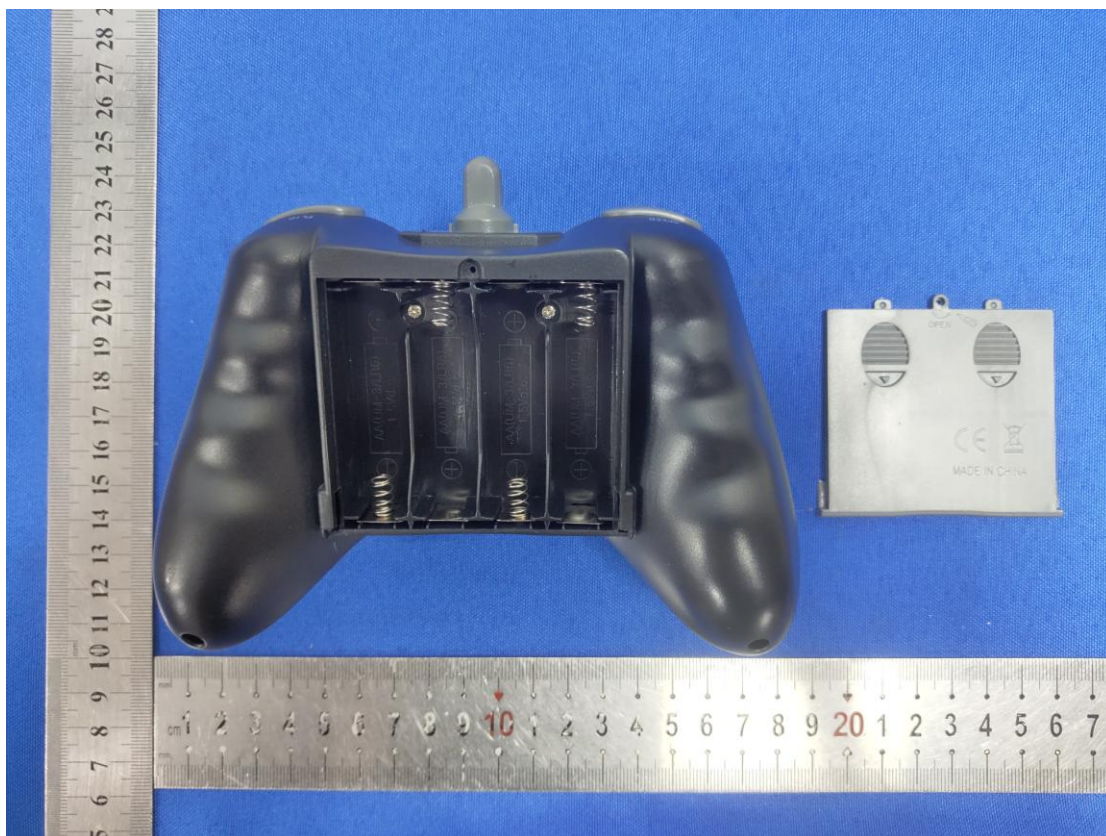

Model: DRW342MG

Model: DRW342MG

Model: DRW342MG

Internal
Antenna