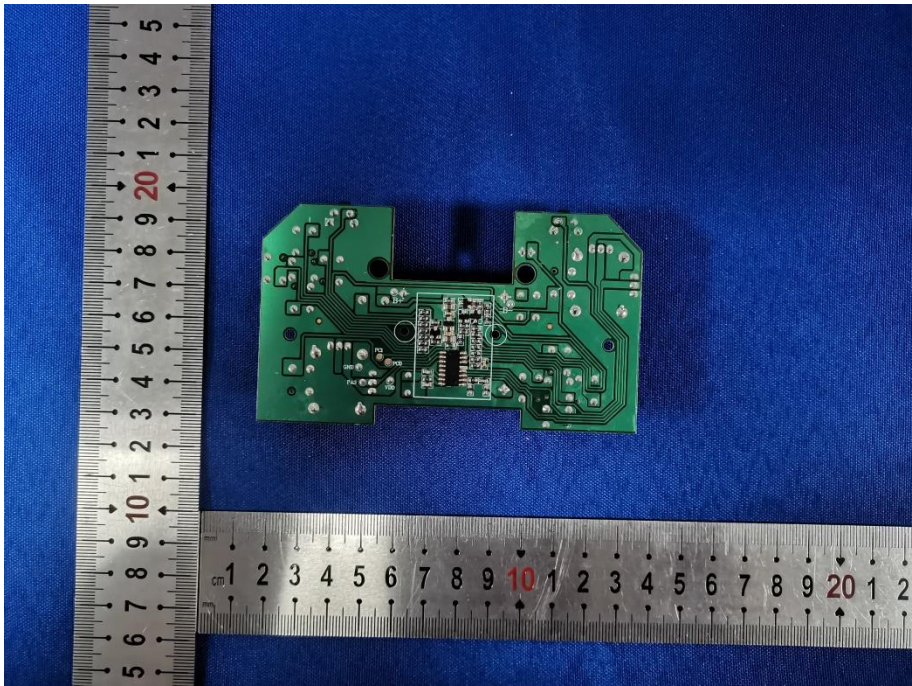

Model: DRW313

Model: DRW313

Model: DRW313

2.4G Antenna

Model: DRW313