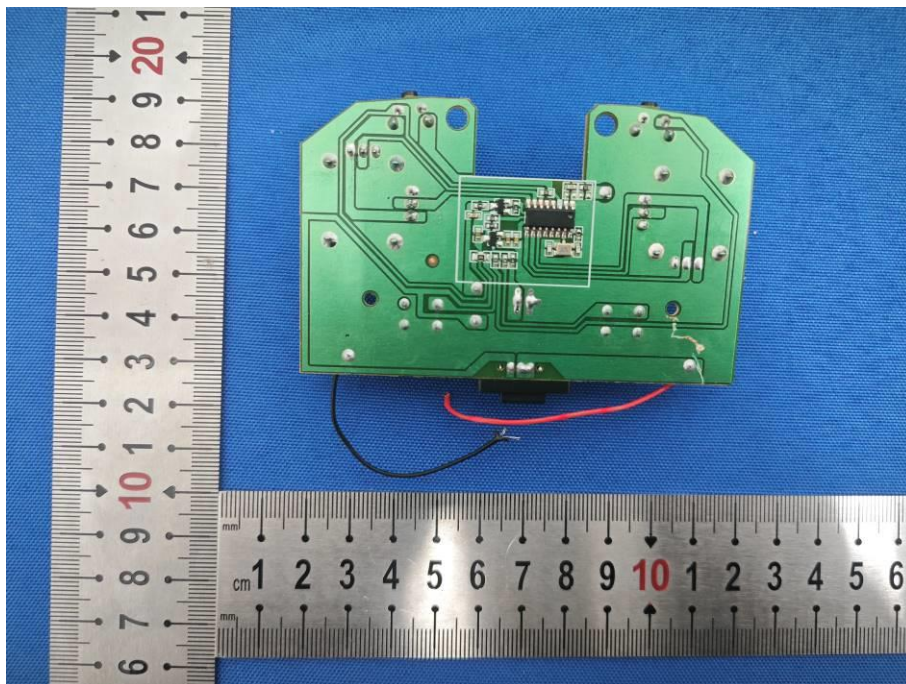

Model: DRW243R

Model: DRW243R

2.4G Antenna