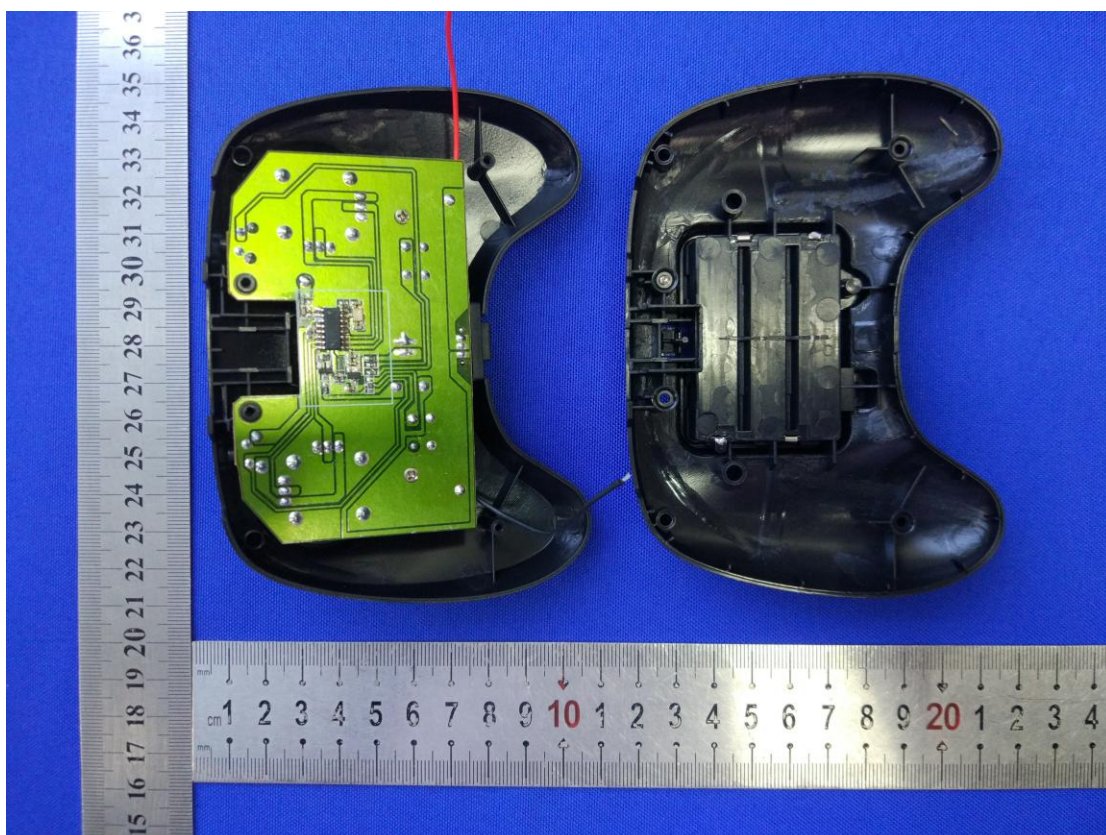

Model: DRW241BU

Model: DRW241BU

Model: DRW241BU

Model: DRW241BU

Internal
Antenna