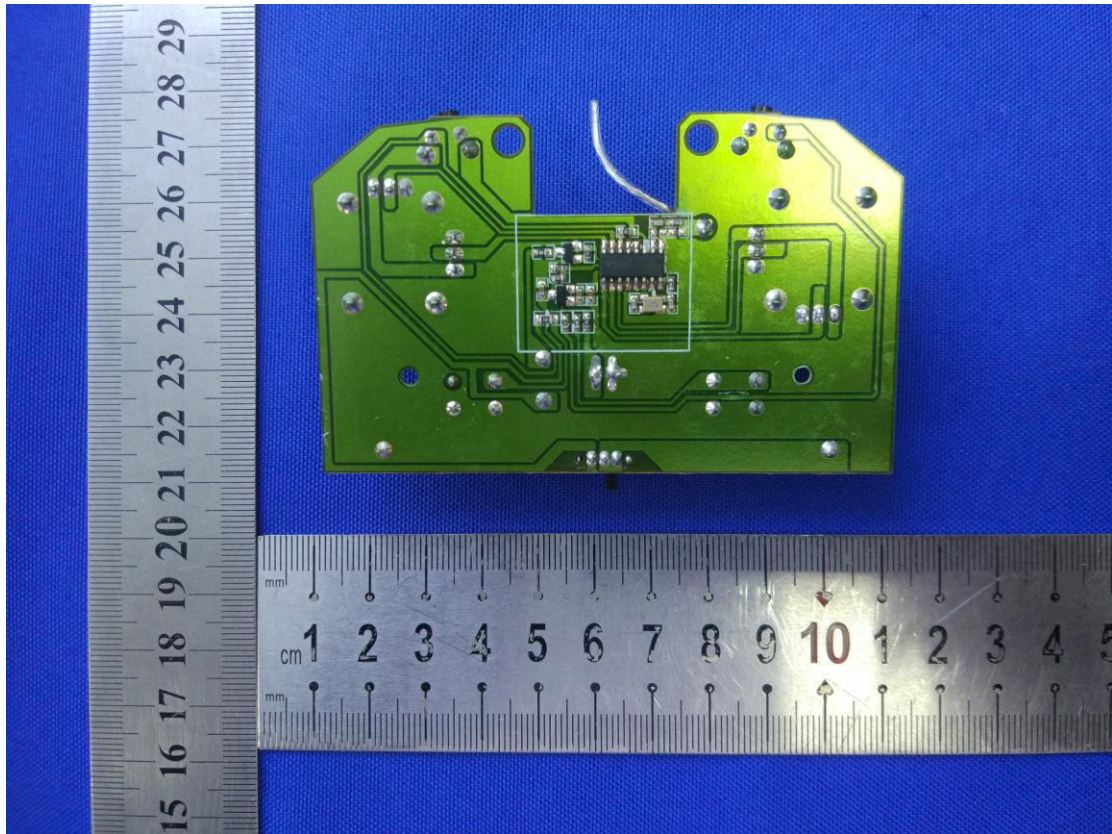

Model: DRW241BU

Model: DRW241BU

Model: DRW241BU

Model: DRW241BU

Internal
Antenna