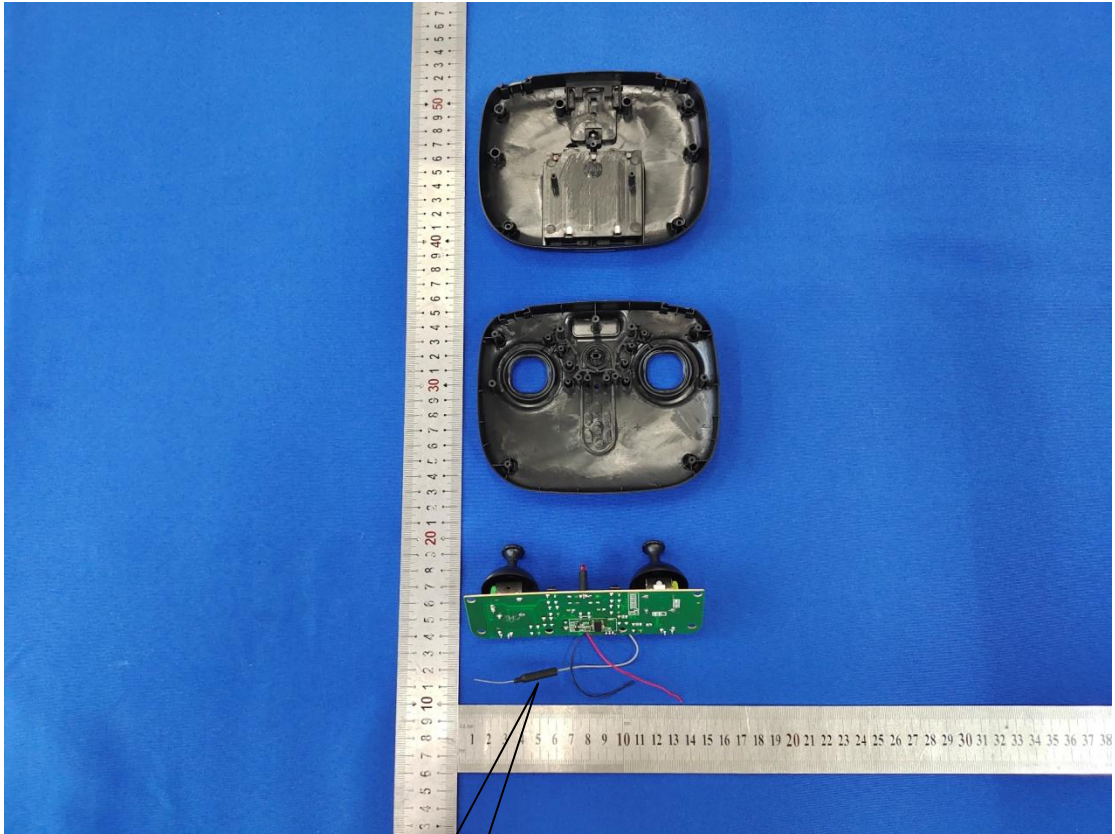

Model: DR392G

Model: DR392G

Model: DR392G

Internal
Antenna