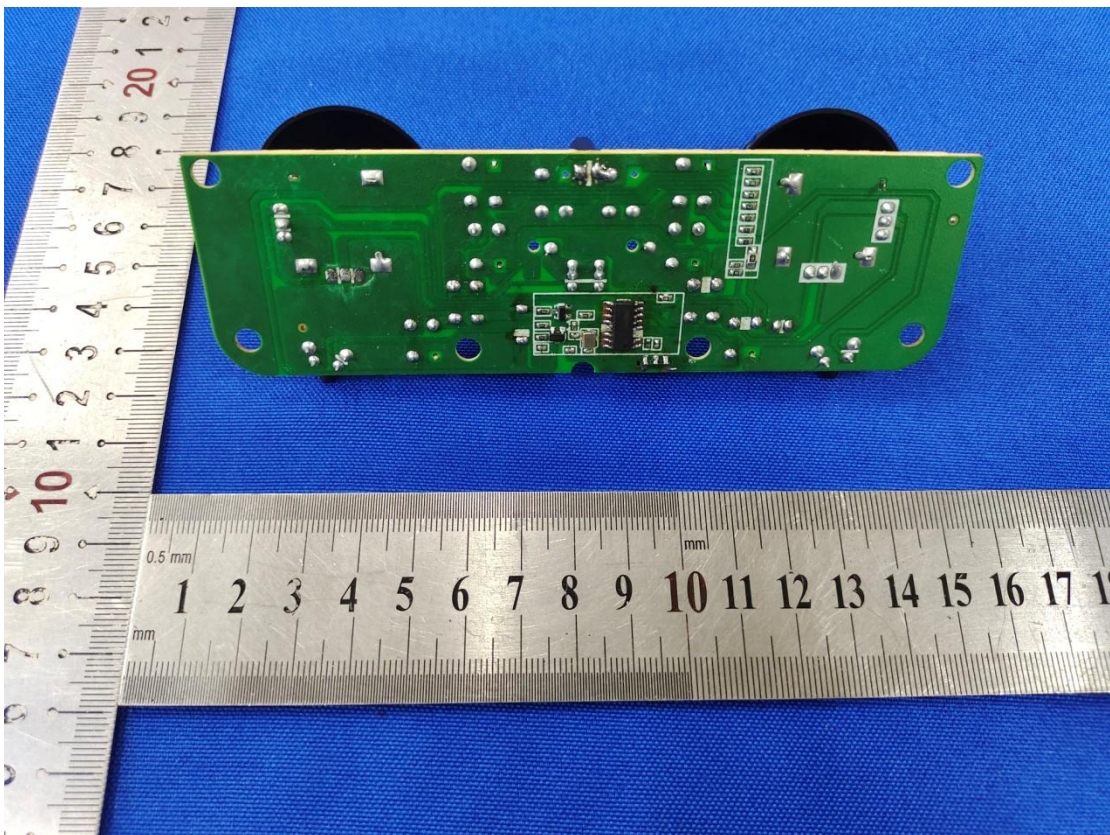

Model: DR392G

Model: DR392G

Model: DR392G

Internal
Antenna