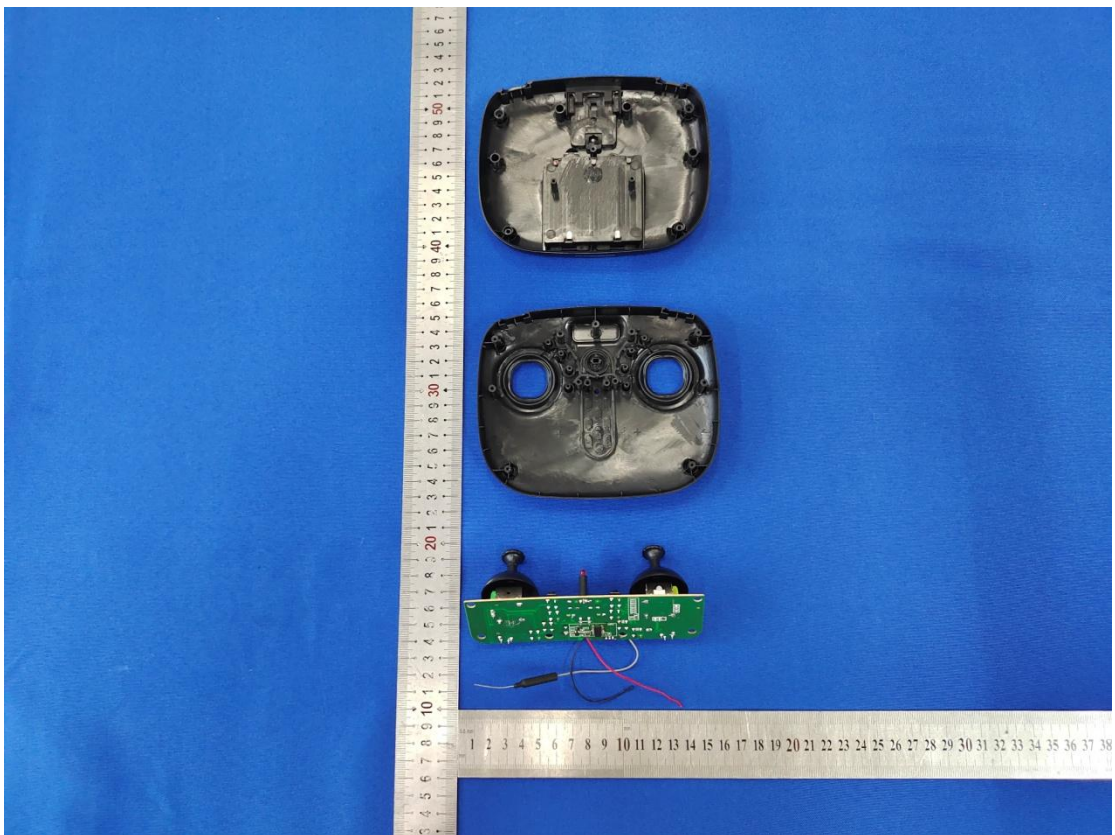

Model: DR392G

Model: DR392G

Model: DR392G

Internal
Antenna