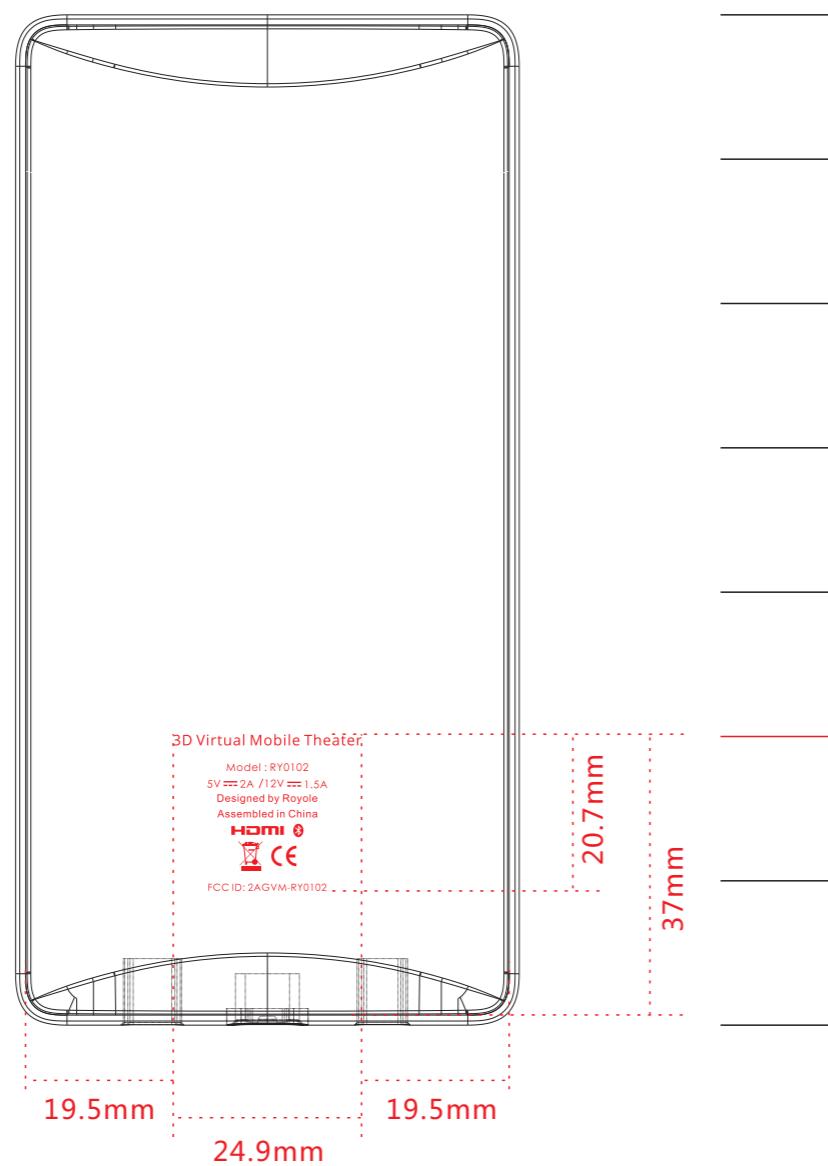

名称：BOX后盖移印(英文版)

字符移印：

白色机壳字符移印——浅灰色PANTONE 6 C

黑色机壳字符移印——深灰色PANTONE 8 C

金色机壳字符移印——咖啡色PANTONE 7531 C