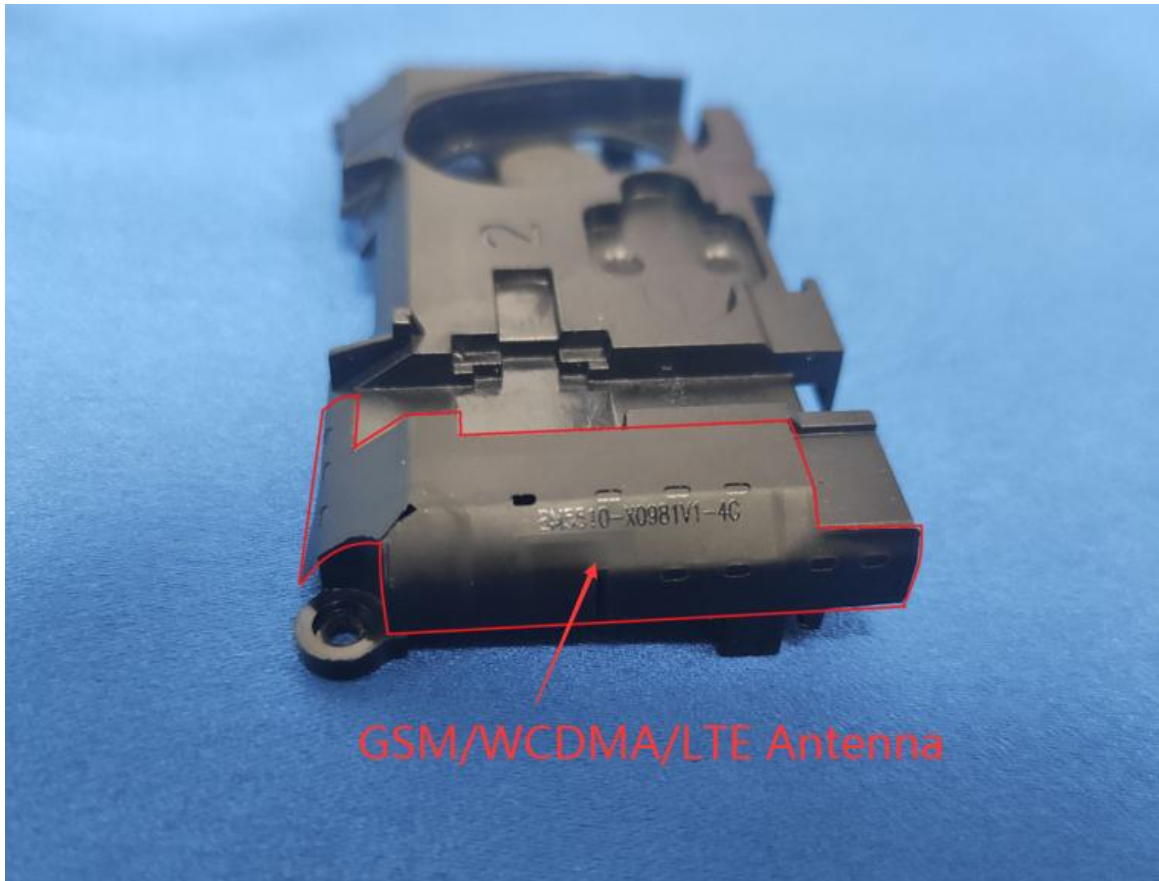

EUT Photos (Model: VIU-500 Model 700)

EUT Antenna Locations

GSM/WCDMA/LTE Antenna

BT/WIFI/GPS Antenna

### SAR Test Setup Photos

#### Body

Front side (0mm)

Back side(0mm)

Right side(0mm)

Top side(0mm)