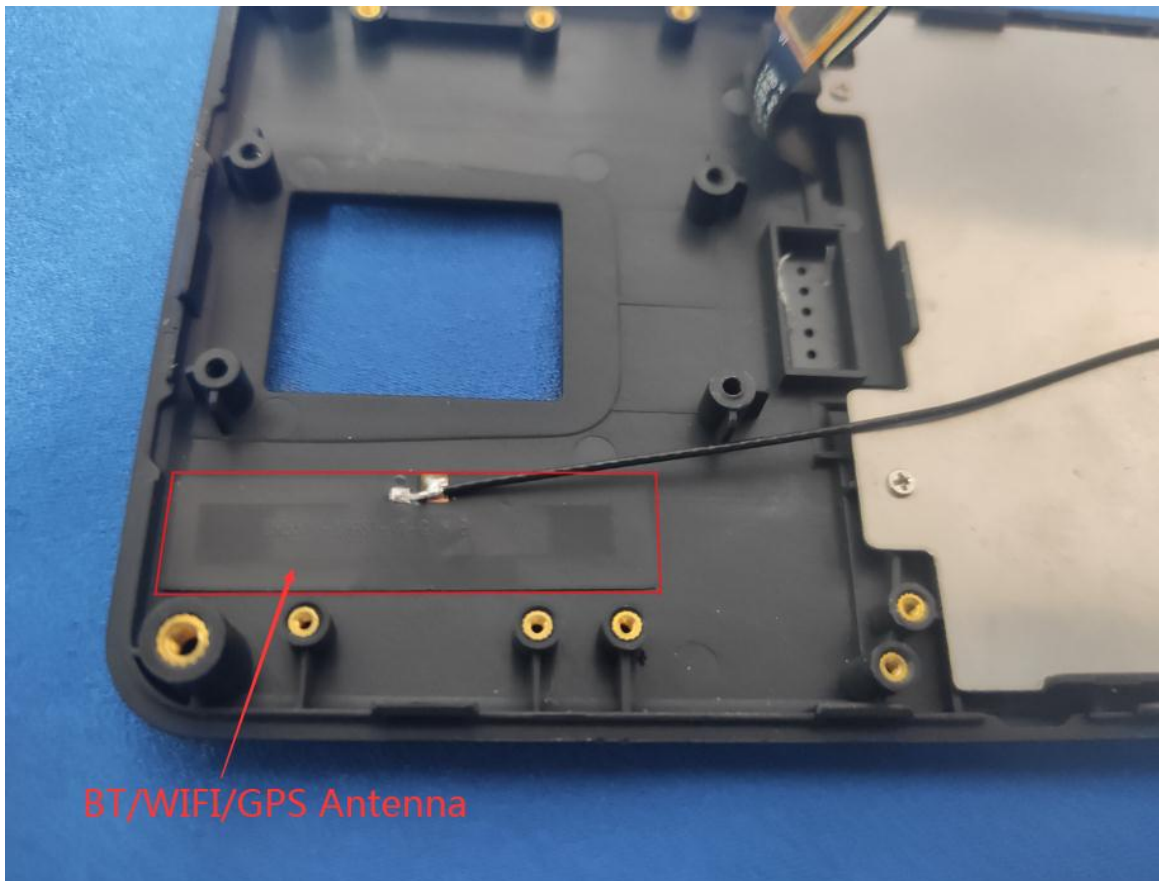

EUT Photos (Model: VIU-500 Model 700)

EUT Antenna Locations

GSM/WCDMA/LTE Antenna

BT/WIFI/GPS Antenna

### SAR Test Setup Photos

#### Body

Front side (0mm)

Back side(0mm)

Right side(0mm)

Top side(0mm)