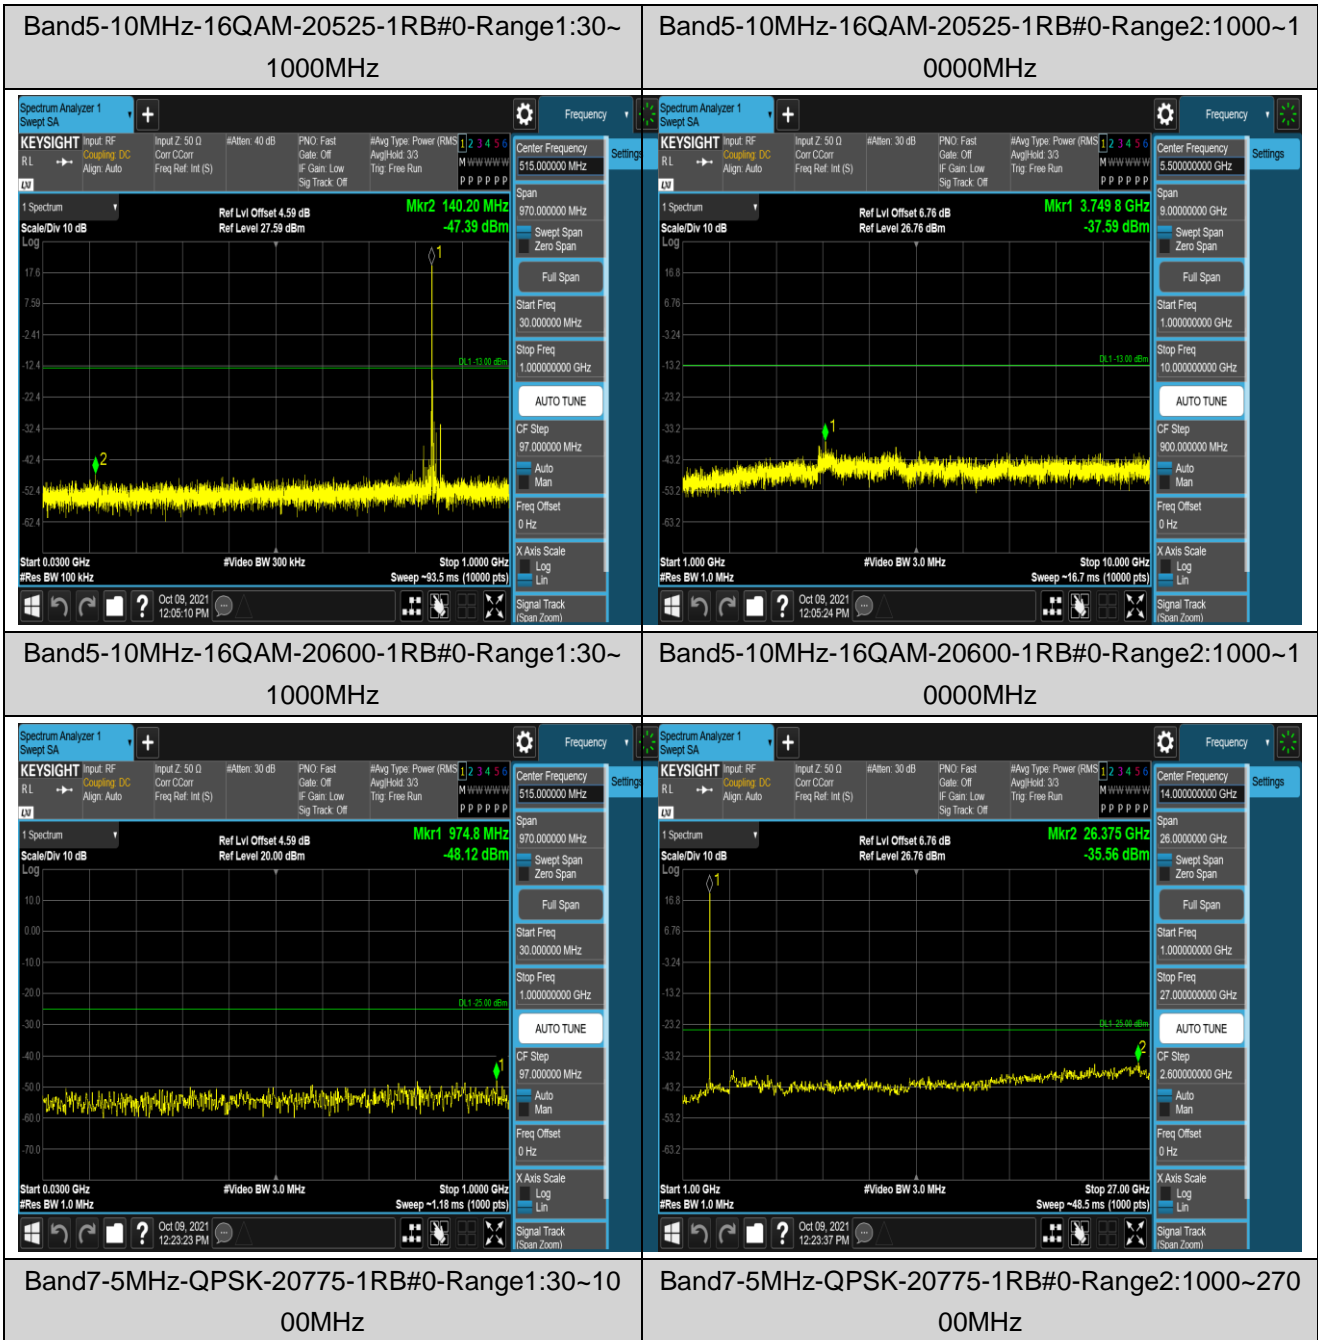

Band4-1.4MHz-16QAM-20393-1RB#0-Range1:30~1000MHz

Band4-1.4MHz-16QAM-20393-1RB#0-Range2:1000~20000MHz

Band4-20MHz-QPSK-20050-1RB#0-Range1:30~1000MHz

Band4-20MHz-QPSK-20050-1RB#0-Range2:1000~20000MHz

Band4-20MHz-16QAM-20175-1RB#0-Range1:30~1000MHz

Band4-20MHz-16QAM-20175-1RB#0-Range2:1000~2000MHz

Band4-20MHz-16QAM-20300-1RB#0-Range1:30~1000MHz

Band4-20MHz-16QAM-20300-1RB#0-Range2:1000~2000MHz

Band5-1.4MHz-16QAM-20407-1RB#0-Range1:30~1000MHz

Band5-1.4MHz-16QAM-20407-1RB#0-Range2:1000~10000MHz

Band5-1.4MHz-16QAM-20525-1RB#0-Range1:30~1000MHz

Band5-1.4MHz-16QAM-20525-1RB#0-Range2:1000~10000MHz

Band5-10MHz-QPSK-20600-1RB#0-Range1:30~1000MHz

Band5-10MHz-QPSK-20600-1RB#0-Range2:1000~10000MHz

Band5-10MHz-16QAM-20450-1RB#0-Range1:30~1000MHz

Band5-10MHz-16QAM-20450-1RB#0-Range2:1000~10000MHz

Band7-5MHz-QPSK-21100-1RB#0-Range1:30~1000MHz

Band7-5MHz-QPSK-21100-1RB#0-Range2:1000~2700MHz

Band7-5MHz-QPSK-21425-1RB#0-Range1:30~1000MHz

Band7-5MHz-QPSK-21425-1RB#0-Range2:1000~2700MHz