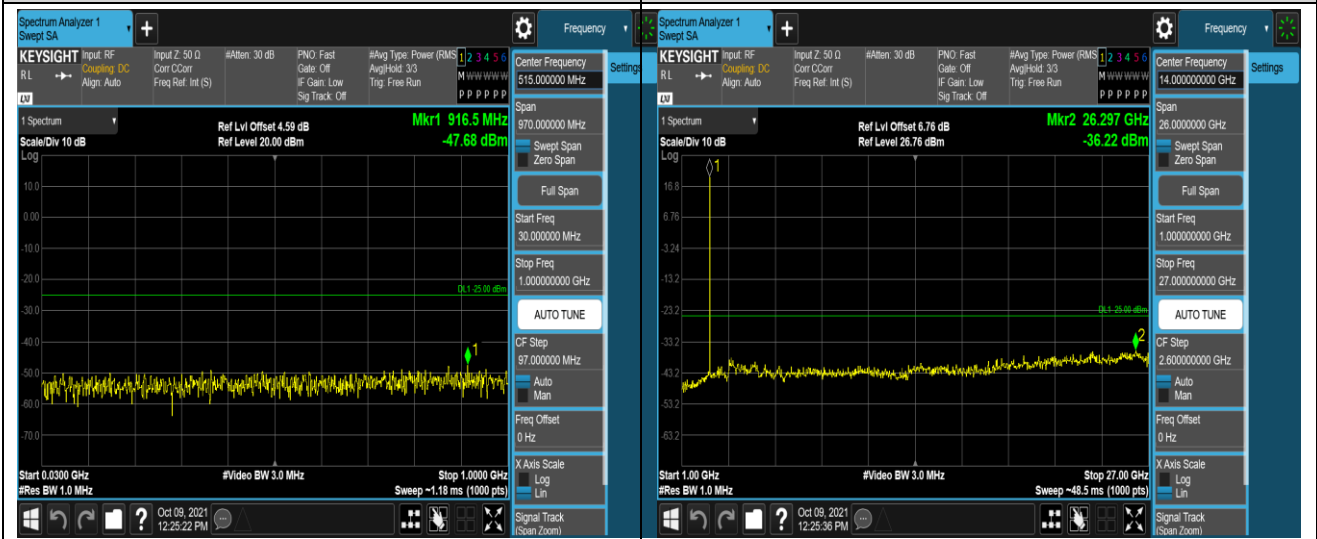

Band5-1.4MHz-16QAM-20525-1RB#0-Range1:30~1000MHz

Band5-1.4MHz-16QAM-20525-1RB#0-Range2:1000~10000MHz

Band5-10MHz-QPSK-20600-1RB#0-Range1:30~1000MHz

Band5-10MHz-QPSK-20600-1RB#0-Range2:1000~10000MHz

Band5-10MHz-16QAM-20450-1RB#0-Range1:30~1000MHz

Band5-10MHz-16QAM-20450-1RB#0-Range2:1000~10000MHz

Band7-5MHz-QPSK-21100-1RB#0-Range1:30~1000MHz

Band7-5MHz-QPSK-21100-1RB#0-Range2:1000~2700MHz

Band7-5MHz-QPSK-21425-1RB#0-Range1:30~1000MHz

Band7-5MHz-QPSK-21425-1RB#0-Range2:1000~2700MHz