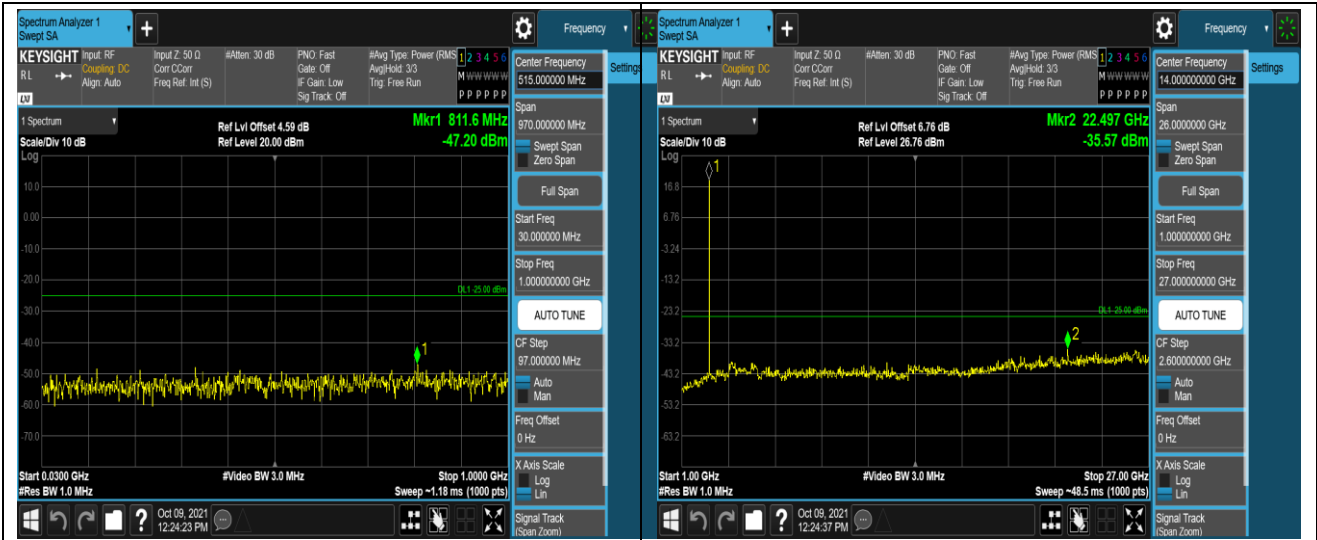

Band7-5MHz-QPSK-21100-1RB#0-Range2:1000~2700MHz

Band7-5MHz-QPSK-21100-1RB#0-Range1:30~1000MHz