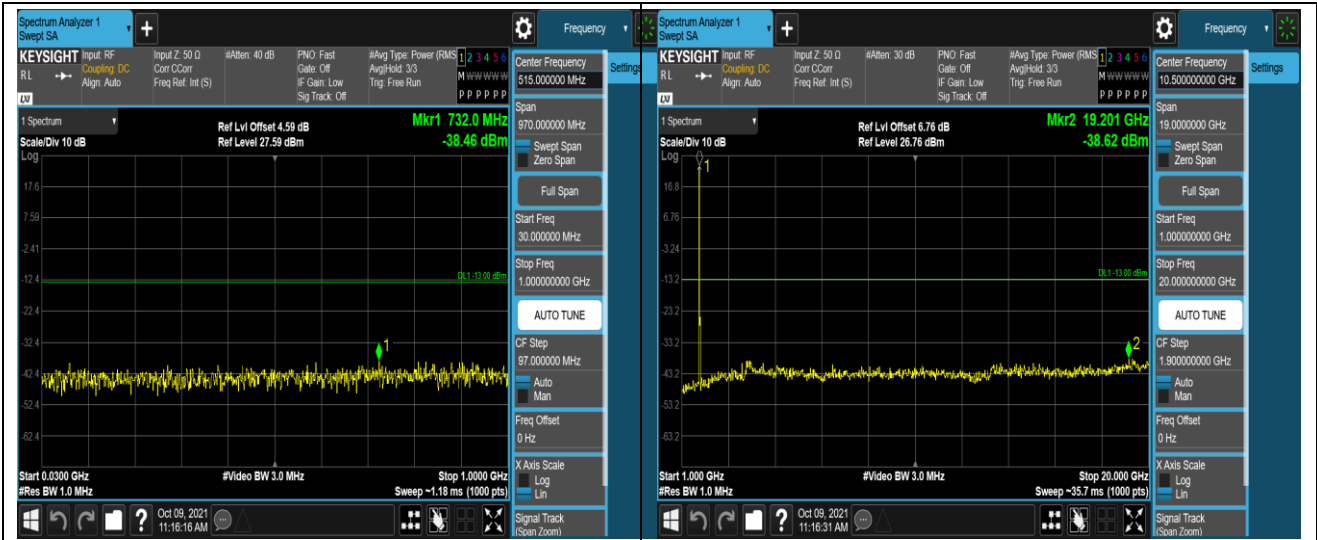

Band4-1.4MHz-16QAM-20393-1RB#0-Range1:30~1000MHz

Band4-1.4MHz-16QAM-20393-1RB#0-Range2:1000~20000MHz

Band4-20MHz-QPSK-20050-1RB#0-Range1:30~1000MHz

Band4-20MHz-QPSK-20050-1RB#0-Range2:1000~20000MHz

Band4-20MHz-16QAM-20175-1RB#0-Range1:30~1000MHz

Band4-20MHz-16QAM-20175-1RB#0-Range2:1000~2000MHz

Band4-20MHz-16QAM-20300-1RB#0-Range1:30~1000MHz

Band4-20MHz-16QAM-20300-1RB#0-Range2:1000~2000MHz

Band5-1.4MHz-16QAM-20407-1RB#0-Range1:30~1000MHz

Band5-1.4MHz-16QAM-20407-1RB#0-Range2:1000~10000MHz