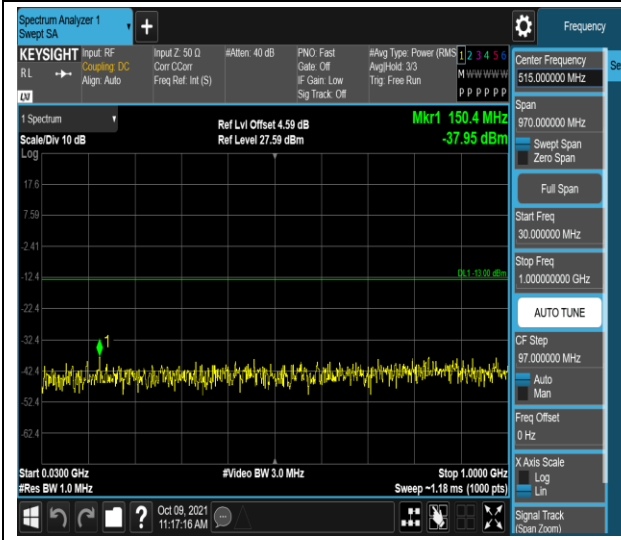

Band4-1.4MHz-16QAM-20393-1RB#0-Range1:30~1000MHz

Band4-1.4MHz-16QAM-20393-1RB#0-Range2:1000~20000MHz

Band4-20MHz-QPSK-20050-1RB#0-Range1:30~1000MHz

Band4-20MHz-QPSK-20050-1RB#0-Range2:1000~20000MHz

Band4-20MHz-16QAM-20175-1RB#0-Range1:30~1000MHz

Band4-20MHz-16QAM-20175-1RB#0-Range2:1000~2000MHz

Band4-20MHz-16QAM-20300-1RB#0-Range1:30~1000MHz

Band4-20MHz-16QAM-20300-1RB#0-Range2:1000~2000MHz

Band5-1.4MHz-16QAM-20407-1RB#0-Range1:30~1000MHz

Band5-1.4MHz-16QAM-20407-1RB#0-Range2:1000~10000MHz