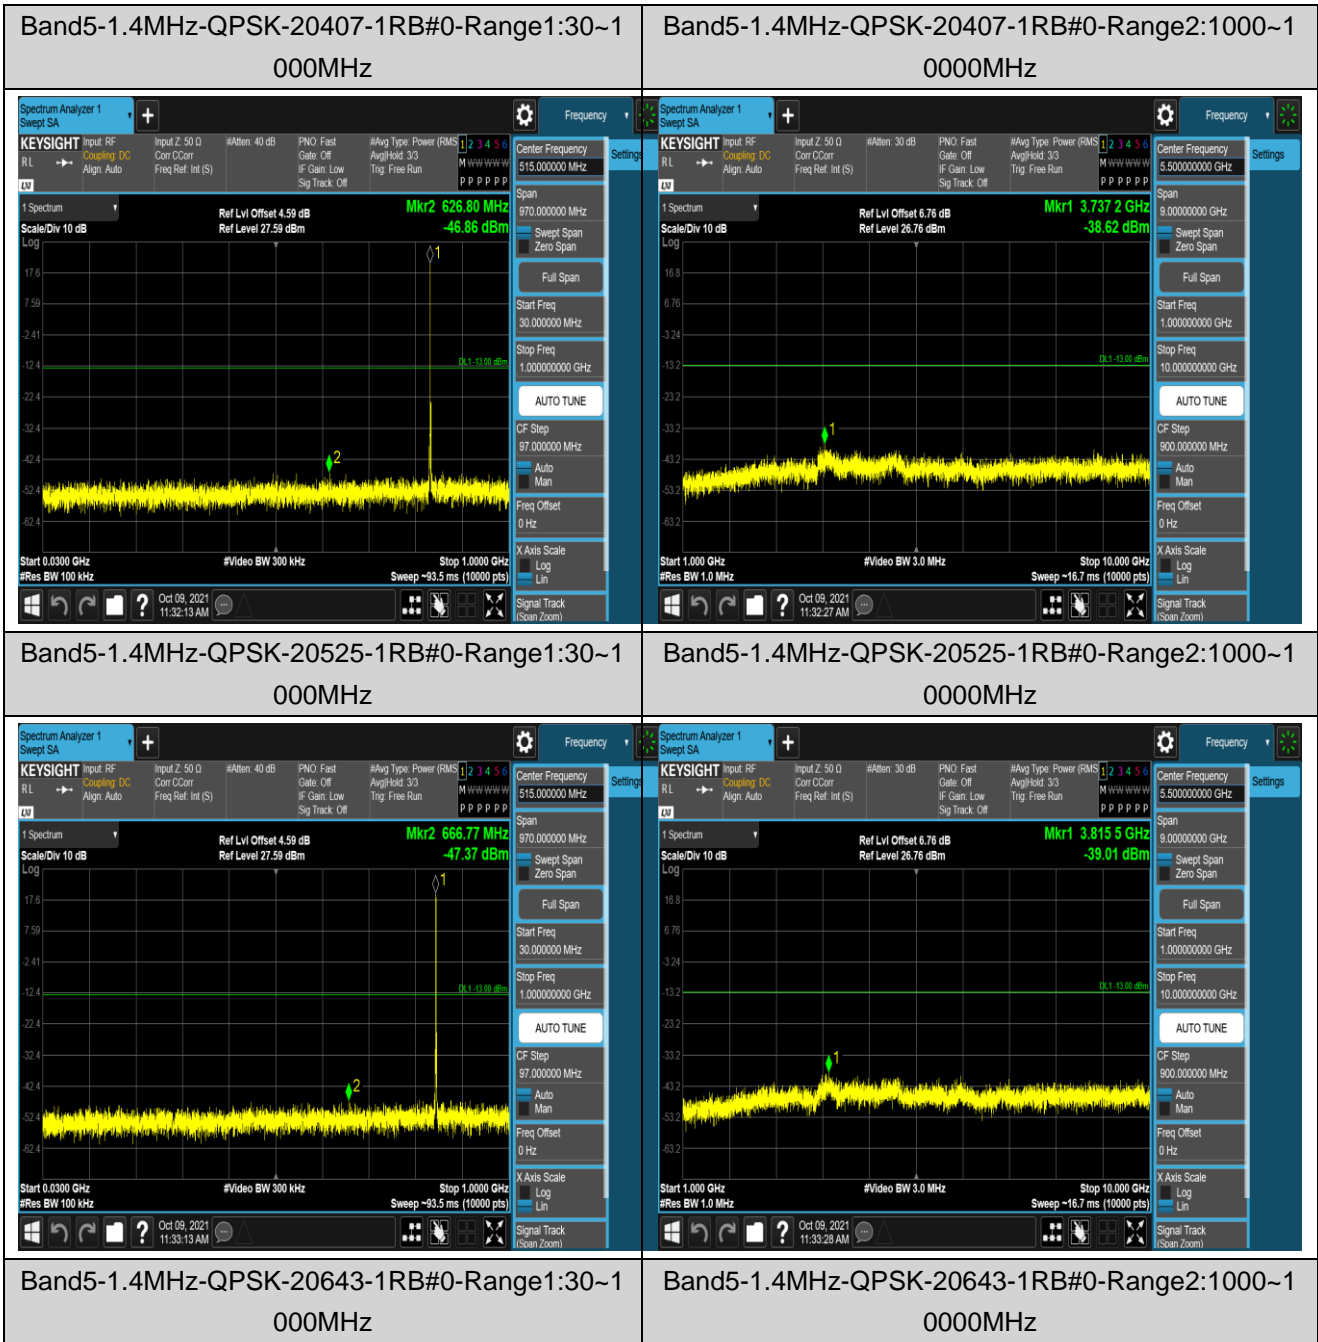

Band4-1.4MHz-16QAM-20393-1RB#0-Range1:30~1000MHz

Band4-1.4MHz-16QAM-20393-1RB#0-Range2:1000~20000MHz

Band4-20MHz-QPSK-20050-1RB#0-Range1:30~1000MHz

Band4-20MHz-QPSK-20050-1RB#0-Range2:1000~20000MHz

Band4-20MHz-16QAM-20175-1RB#0-Range1:30~1000MHz

Band4-20MHz-16QAM-20175-1RB#0-Range2:1000~2000MHz

Band4-20MHz-16QAM-20300-1RB#0-Range1:30~1000MHz

Band4-20MHz-16QAM-20300-1RB#0-Range2:1000~2000MHz

Band5-1.4MHz-16QAM-20407-1RB#0-Range1:30~1000MHz

Band5-1.4MHz-16QAM-20407-1RB#0-Range2:1000~10000MHz

Band5-1.4MHz-16QAM-20525-1RB#0-Range1:30~1000MHz

Band5-1.4MHz-16QAM-20525-1RB#0-Range2:1000~10000MHz

Band5-10MHz-QPSK-20600-1RB#0-Range1:30~1000MHz

Band5-10MHz-QPSK-20600-1RB#0-Range2:1000~10000MHz

Band5-10MHz-16QAM-20450-1RB#0-Range1:30~1000MHz