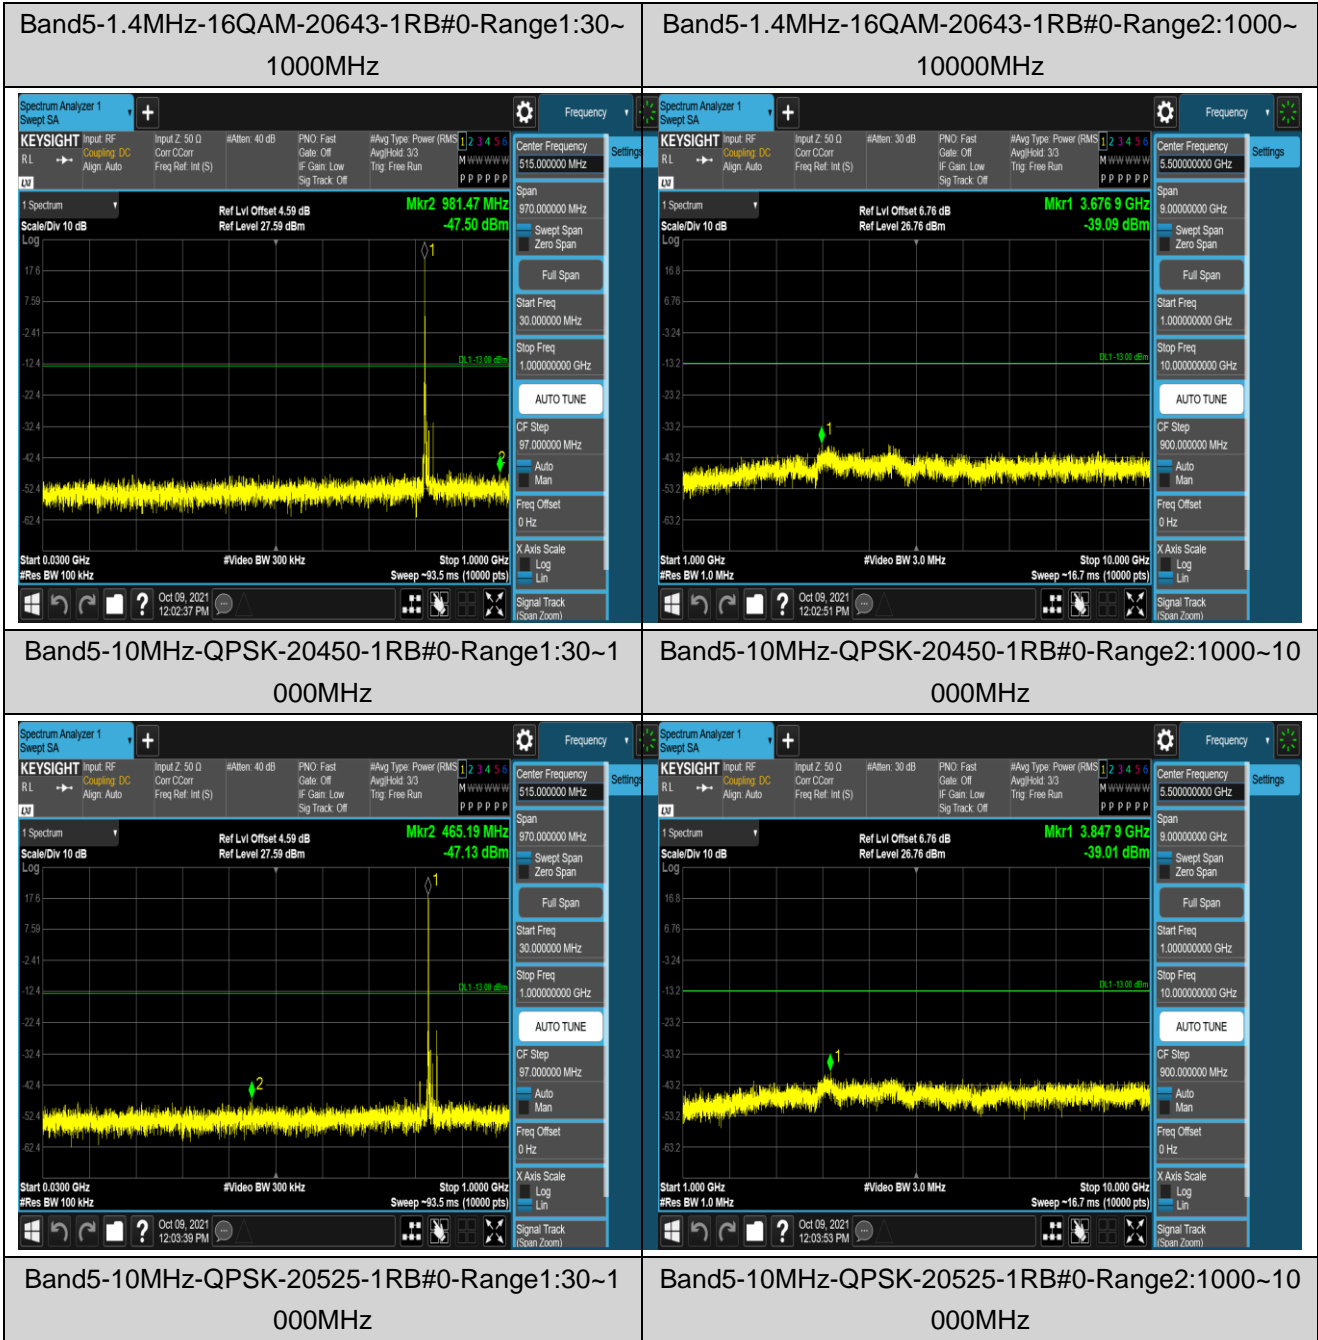

Band4-1.4MHz-16QAM-20393-1RB#0-Range1:30~1000MHz

Band4-1.4MHz-16QAM-20393-1RB#0-Range2:1000~20000MHz

Band4-20MHz-QPSK-20050-1RB#0-Range1:30~1000MHz

Band4-20MHz-QPSK-20050-1RB#0-Range2:1000~20000MHz

Band4-20MHz-16QAM-20175-1RB#0-Range1:30~1000MHz

Band4-20MHz-16QAM-20175-1RB#0-Range2:1000~2000MHz

Band4-20MHz-16QAM-20300-1RB#0-Range1:30~1000MHz

Band4-20MHz-16QAM-20300-1RB#0-Range2:1000~2000MHz

Band5-1.4MHz-16QAM-20407-1RB#0-Range1:30~1000MHz

Band5-1.4MHz-16QAM-20407-1RB#0-Range2:1000~10000MHz

Band5-1.4MHz-16QAM-20525-1RB#0-Range1:30~1000MHz

Band5-1.4MHz-16QAM-20525-1RB#0-Range2:1000~10000MHz

Band5-10MHz-QPSK-20600-1RB#0-Range1:30~1000MHz

Band5-10MHz-QPSK-20600-1RB#0-Range2:1000~10000MHz

Band5-10MHz-16QAM-20450-1RB#0-Range1:30~1000MHz