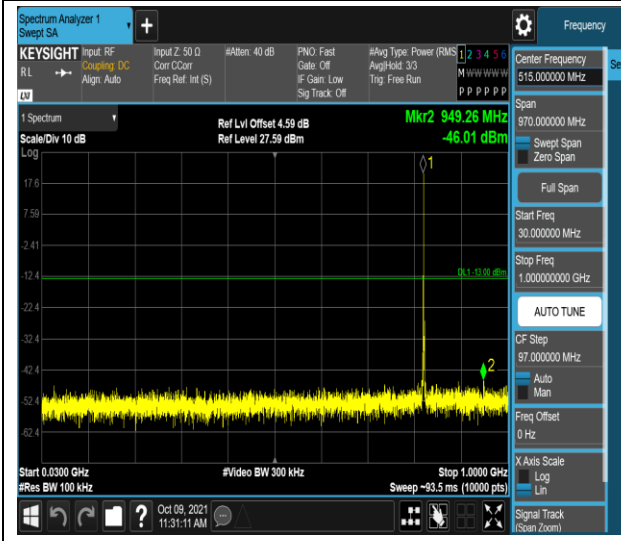

Band4-1.4MHz-16QAM-20393-1RB#0-Range1:30~1000MHz

Band4-1.4MHz-16QAM-20393-1RB#0-Range2:1000~20000MHz

Band4-20MHz-QPSK-20050-1RB#0-Range1:30~1000MHz

Band4-20MHz-QPSK-20050-1RB#0-Range2:1000~20000MHz

Band4-20MHz-16QAM-20175-1RB#0-Range1:30~1000MHz

Band4-20MHz-16QAM-20175-1RB#0-Range2:1000~2000MHz

Band4-20MHz-16QAM-20300-1RB#0-Range1:30~1000MHz

Band4-20MHz-16QAM-20300-1RB#0-Range2:1000~2000MHz

Band5-1.4MHz-16QAM-20407-1RB#0-Range1:30~1000MHz

Band5-1.4MHz-16QAM-20407-1RB#0-Range2:1000~10000MHz