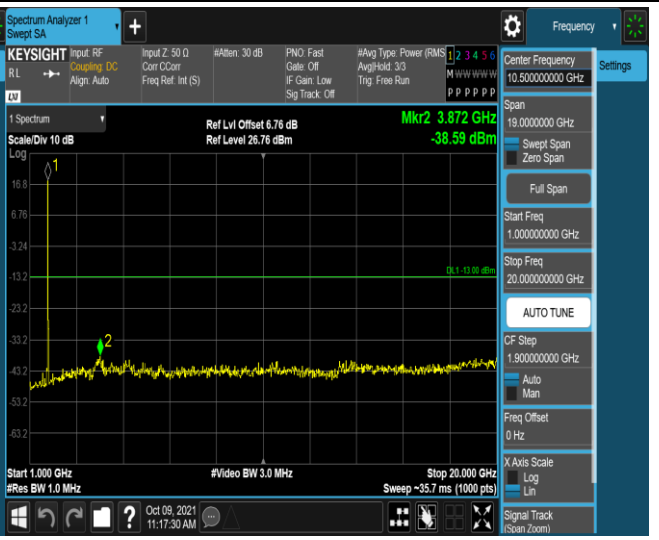

Band4-1.4MHz-16QAM-20393-1RB#0-Range1:30~1000MHz

Band4-1.4MHz-16QAM-20393-1RB#0-Range2:1000~20000MHz

Band4-20MHz-QPSK-20050-1RB#0-Range1:30~1000MHz

Band4-20MHz-QPSK-20050-1RB#0-Range2:1000~20000MHz

Band4-20MHz-16QAM-20175-1RB#0-Range1:30~1000MHz

Band4-20MHz-16QAM-20175-1RB#0-Range2:1000~2000MHz

Band4-20MHz-16QAM-20300-1RB#0-Range1:30~1000MHz

Band4-20MHz-16QAM-20300-1RB#0-Range2:1000~2000MHz

Band5-1.4MHz-16QAM-20407-1RB#0-Range1:30~1000MHz

Band5-1.4MHz-16QAM-20407-1RB#0-Range2:1000~10000MHz