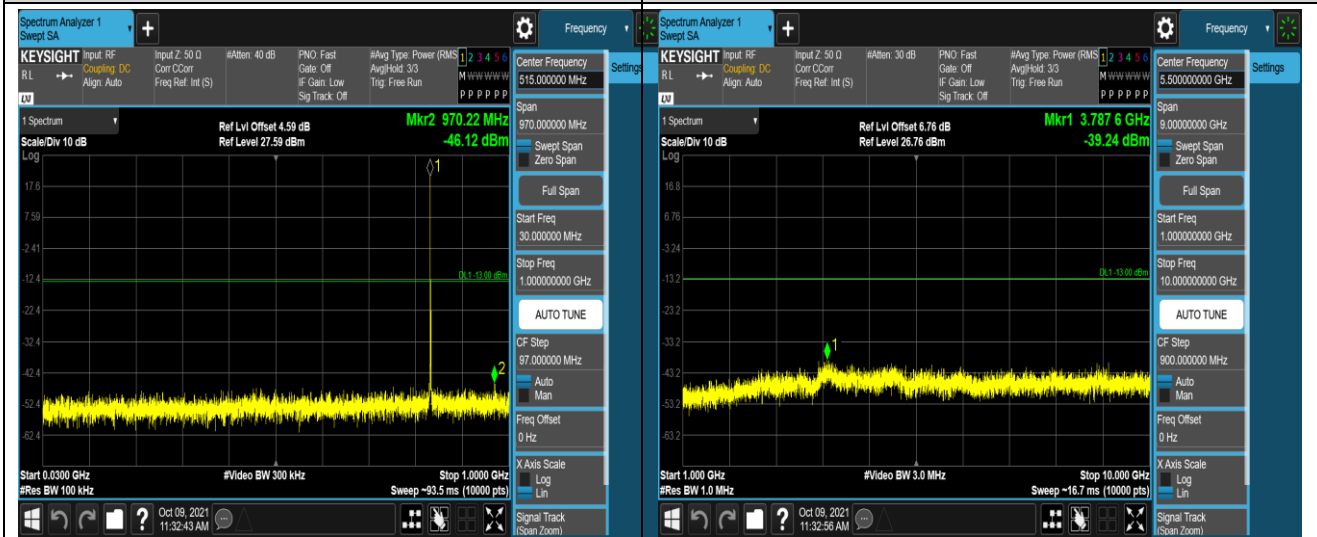

Band4-20MHz-16QAM-20175-1RB#0-Range2:1000~2000MHz

Band4-20MHz-16QAM-20300-1RB#0-Range1:30~1000MHz

Band4-20MHz-16QAM-20300-1RB#0-Range2:1000~2000MHz

Band5-1.4MHz-16QAM-20407-1RB#0-Range1:30~1000MHz

Band5-1.4MHz-16QAM-20407-1RB#0-Range2:1000~10000MHz

Band5-1.4MHz-16QAM-20525-1RB#0-Range1:30~1000MHz

Band5-1.4MHz-16QAM-20525-1RB#0-Range2:1000~10000MHz

Band5-10MHz-QPSK-20600-1RB#0-Range1:30~1000MHz

Band5-10MHz-QPSK-20600-1RB#0-Range2:1000~10000MHz

Band5-10MHz-16QAM-20450-1RB#0-Range1:30~1000MHz