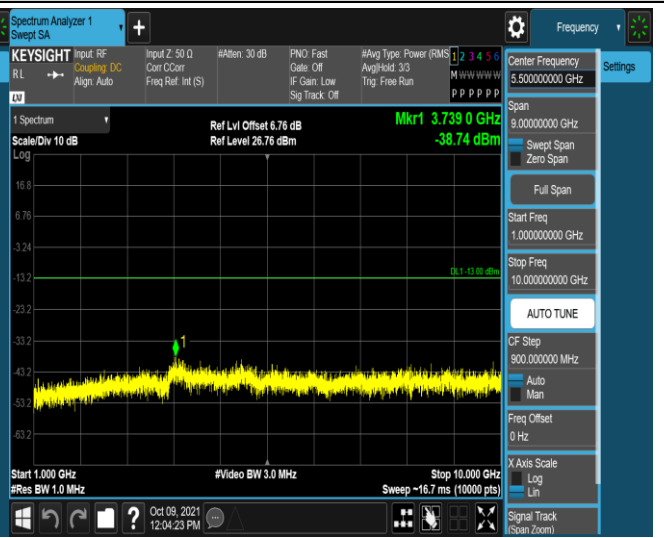

Band5-10MHz-16QAM-20450-1RB#0-Range2:1000~10000MHz