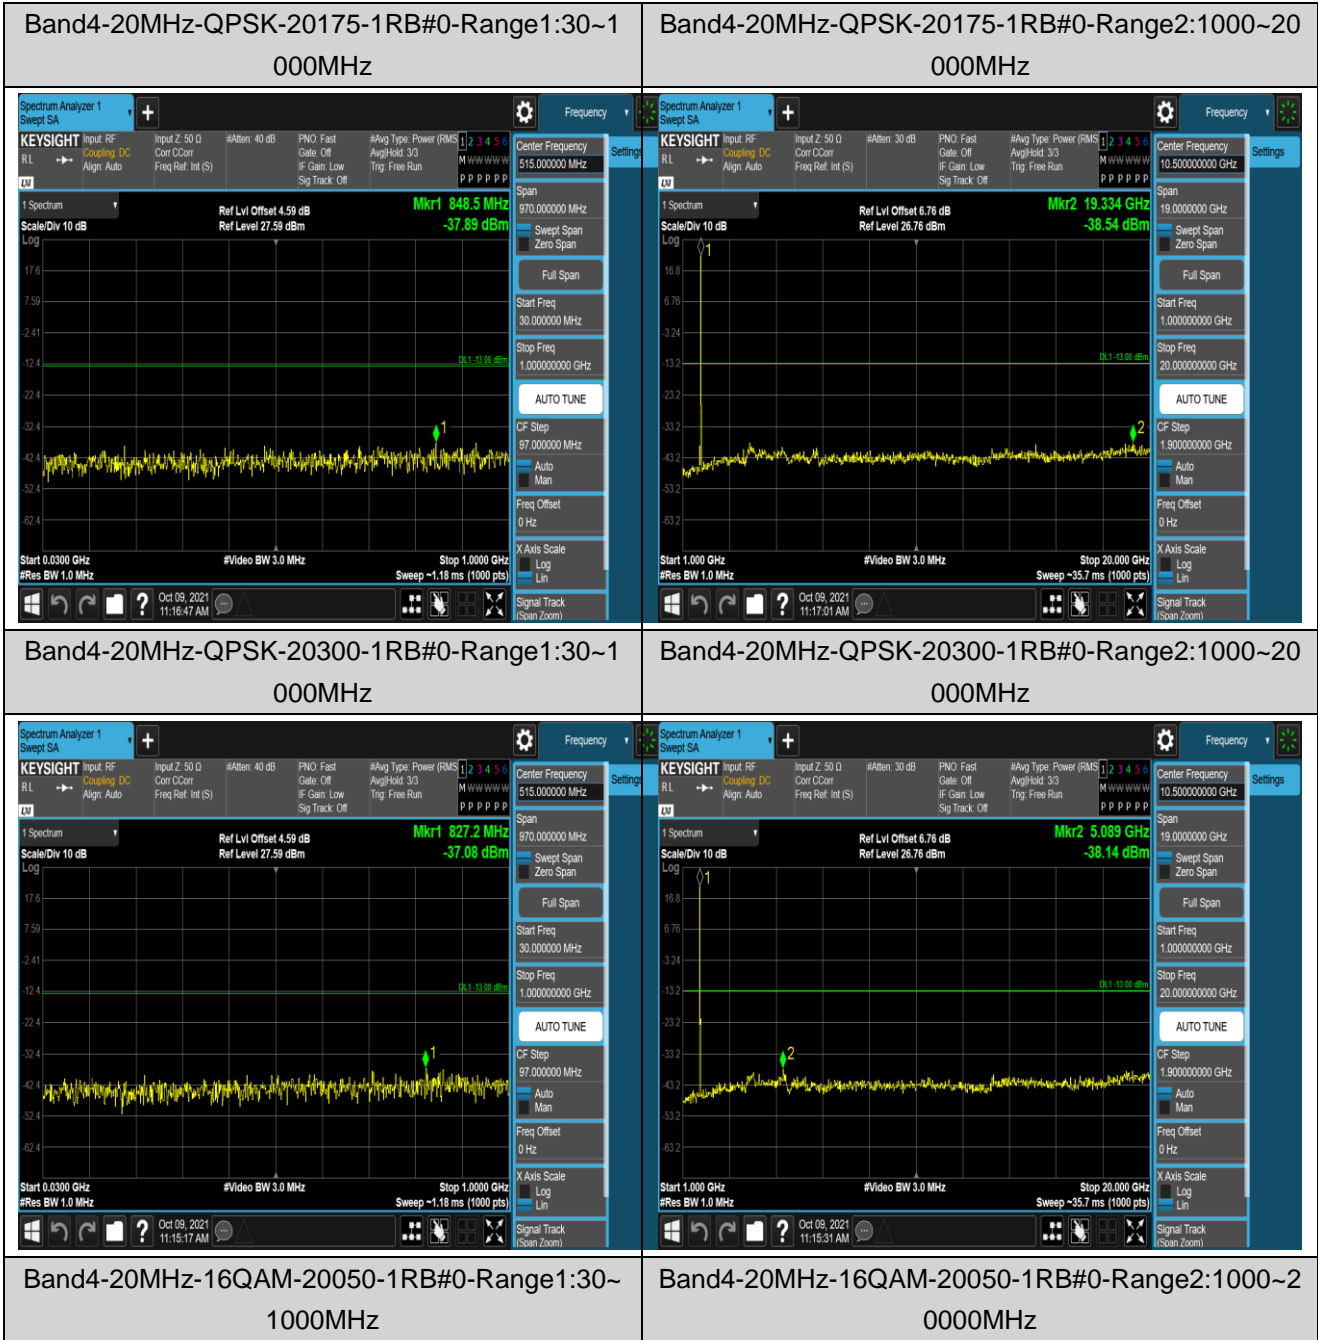

Band4-1.4MHz-16QAM-20393-1RB#0-Range1:30~1000MHz

Band4-1.4MHz-16QAM-20393-1RB#0-Range2:1000~20000MHz

Band4-20MHz-QPSK-20050-1RB#0-Range1:30~1000MHz

Band4-20MHz-QPSK-20050-1RB#0-Range2:1000~20000MHz

Band4-20MHz-16QAM-20175-1RB#0-Range1:30~1000MHz

Band4-20MHz-16QAM-20175-1RB#0-Range2:1000~2000MHz

Band4-20MHz-16QAM-20300-1RB#0-Range1:30~1000MHz

Band4-20MHz-16QAM-20300-1RB#0-Range2:1000~2000MHz

Band5-1.4MHz-16QAM-20407-1RB#0-Range1:30~1000MHz

Band5-1.4MHz-16QAM-20407-1RB#0-Range2:1000~10000MHz

Band5-1.4MHz-16QAM-20525-1RB#0-Range1:30~1000MHz

Band5-1.4MHz-16QAM-20525-1RB#0-Range2:1000~10000MHz

Band5-10MHz-QPSK-20600-1RB#0-Range1:30~1000MHz

Band5-10MHz-QPSK-20600-1RB#0-Range2:1000~10000MHz

Band5-10MHz-16QAM-20450-1RB#0-Range1:30~1000MHz