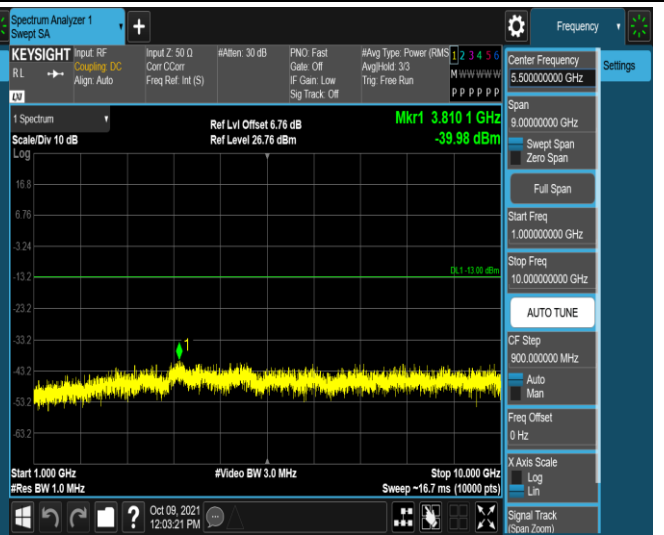

Band5-1.4MHz-16QAM-20525-1RB#0-Range1:30~1000MHz

Band5-1.4MHz-16QAM-20525-1RB#0-Range2:1000~10000MHz

Band5-10MHz-QPSK-20600-1RB#0-Range1:30~1000MHz

Band5-10MHz-QPSK-20600-1RB#0-Range2:1000~10000MHz

Band5-10MHz-16QAM-20450-1RB#0-Range1:30~1000MHz