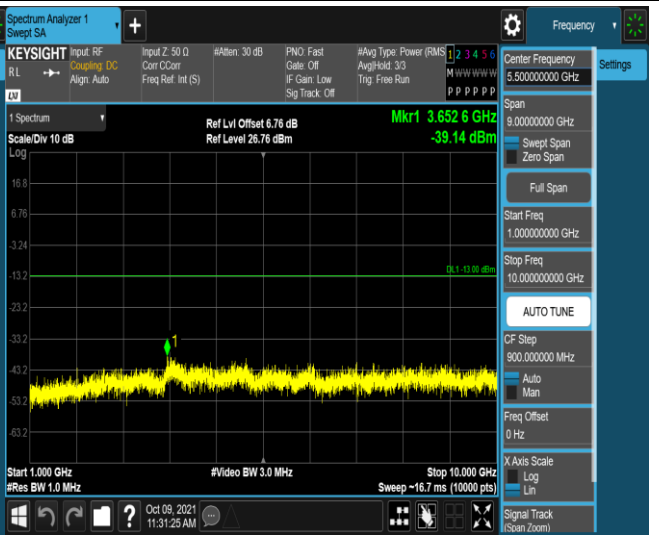

Band4-1.4MHz-16QAM-20393-1RB#0-Range1:30~1000MHz

Band4-1.4MHz-16QAM-20393-1RB#0-Range2:1000~20000MHz

Band4-20MHz-QPSK-20050-1RB#0-Range1:30~1000MHz

Band4-20MHz-QPSK-20050-1RB#0-Range2:1000~20000MHz

Band4-20MHz-16QAM-20175-1RB#0-Range1:30~1000MHz

Band4-20MHz-16QAM-20175-1RB#0-Range2:1000~2000MHz

Band4-20MHz-16QAM-20300-1RB#0-Range1:30~1000MHz

Band4-20MHz-16QAM-20300-1RB#0-Range2:1000~2000MHz

Band5-1.4MHz-16QAM-20407-1RB#0-Range1:30~1000MHz

Band5-1.4MHz-16QAM-20407-1RB#0-Range2:1000~10000MHz