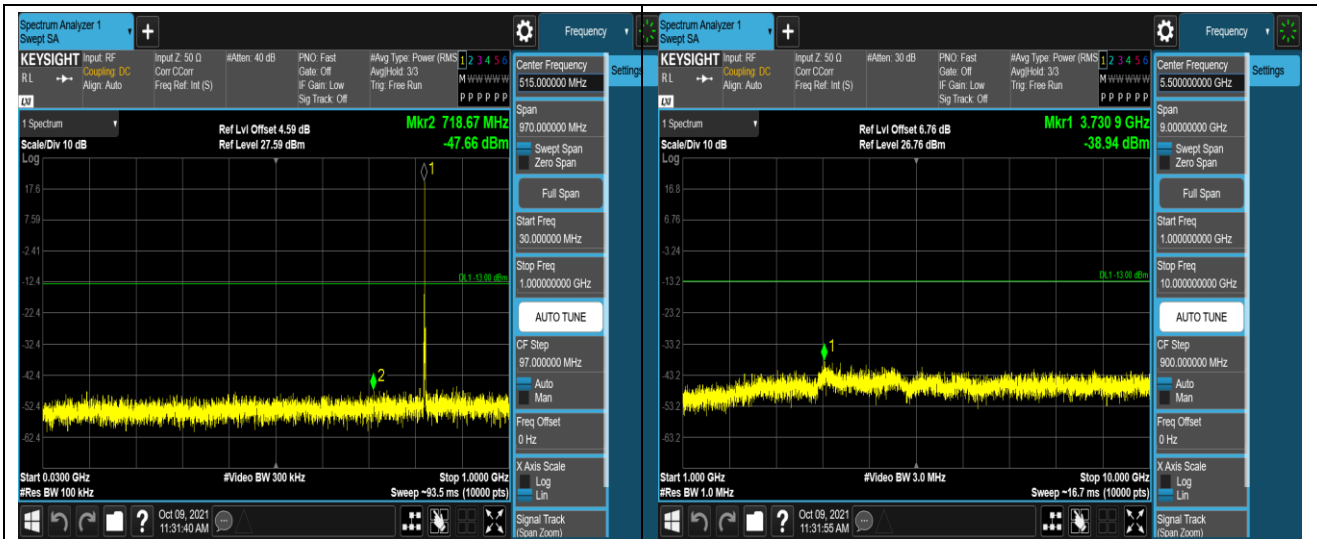

Band4-20MHz-16QAM-20175-1RB#0-Range2:1000~2000MHz

Band4-20MHz-16QAM-20300-1RB#0-Range1:30~1000MHz

Band4-20MHz-16QAM-20300-1RB#0-Range2:1000~2000MHz

Band5-1.4MHz-16QAM-20407-1RB#0-Range1:30~1000MHz

Band5-1.4MHz-16QAM-20407-1RB#0-Range2:1000~10000MHz

Band5-1.4MHz-16QAM-20525-1RB#0-Range1:30~1000MHz

Band5-1.4MHz-16QAM-20525-1RB#0-Range2:1000~10000MHz

Band5-10MHz-QPSK-20600-1RB#0-Range1:30~1000MHz

Band5-10MHz-QPSK-20600-1RB#0-Range2:1000~10000MHz

Band5-10MHz-16QAM-20450-1RB#0-Range1:30~1000MHz