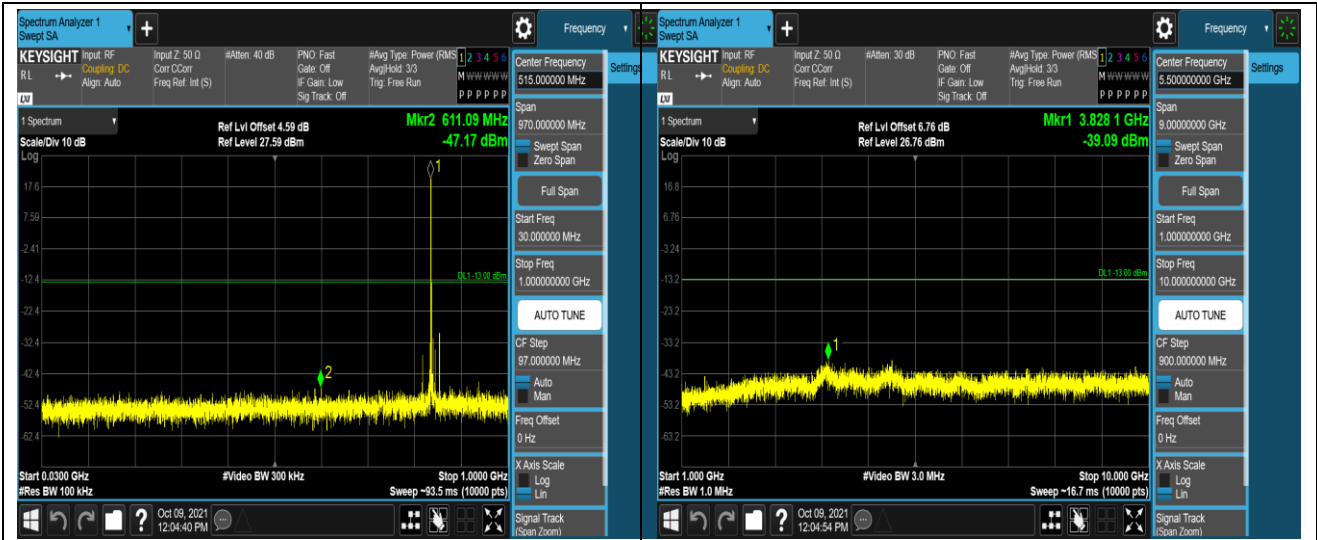

Band4-20MHz-16QAM-20175-1RB#0-Range2:1000~2000MHz

Band4-20MHz-16QAM-20300-1RB#0-Range1:30~1000MHz

Band4-20MHz-16QAM-20300-1RB#0-Range2:1000~2000MHz

Band5-1.4MHz-16QAM-20407-1RB#0-Range1:30~1000MHz

Band5-1.4MHz-16QAM-20407-1RB#0-Range2:1000~10000MHz

Band5-1.4MHz-16QAM-20525-1RB#0-Range1:30~1000MHz

Band5-1.4MHz-16QAM-20525-1RB#0-Range2:1000~10000MHz

Band5-10MHz-QPSK-20600-1RB#0-Range1:30~1000MHz

Band5-10MHz-QPSK-20600-1RB#0-Range2:1000~10000MHz

Band5-10MHz-16QAM-20450-1RB#0-Range1:30~1000MHz