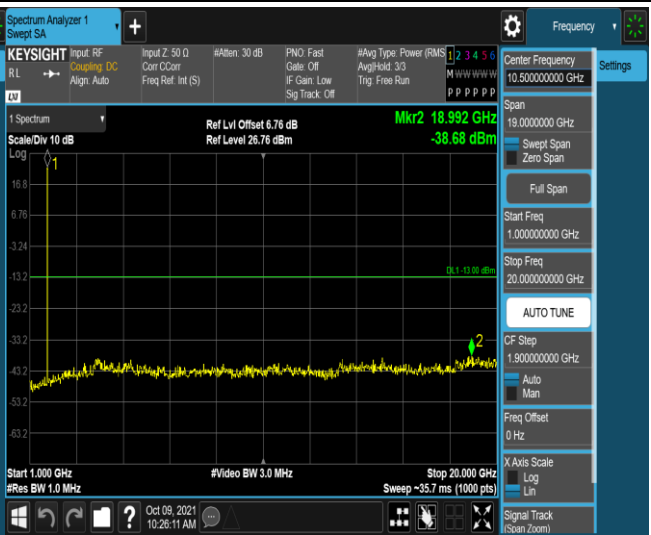

Band4-1.4MHz-QPSK-20175-1RB#0-Range2:1000~20000MHz