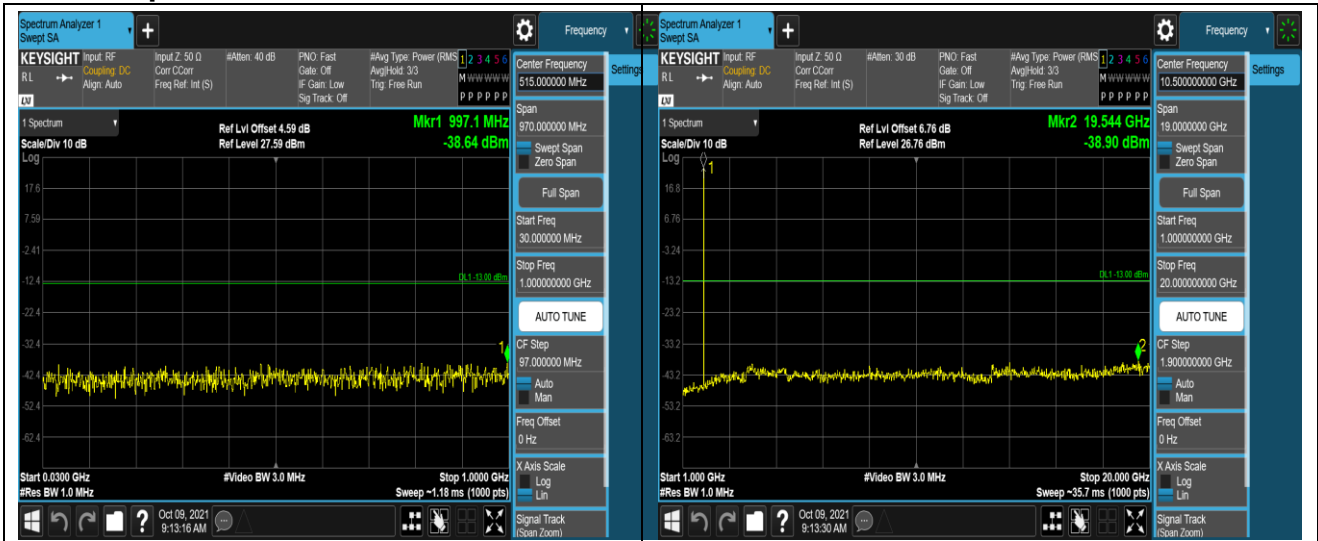

Test Graphs

Band2-1.4MHz-QPSK-18607-1RB#0-Range1:30~1000MHz

Band2-1.4MHz-QPSK-18607-1RB#0-Range2:1000~20000MHz