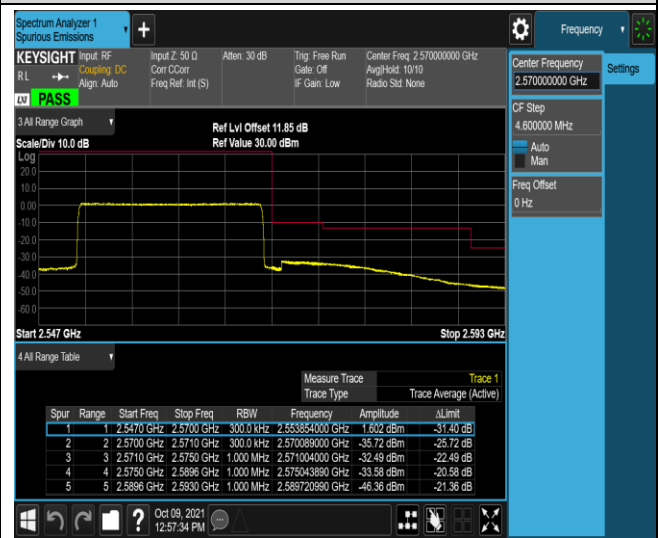

Band7-20MHz-16QAM-21350-100RB#0