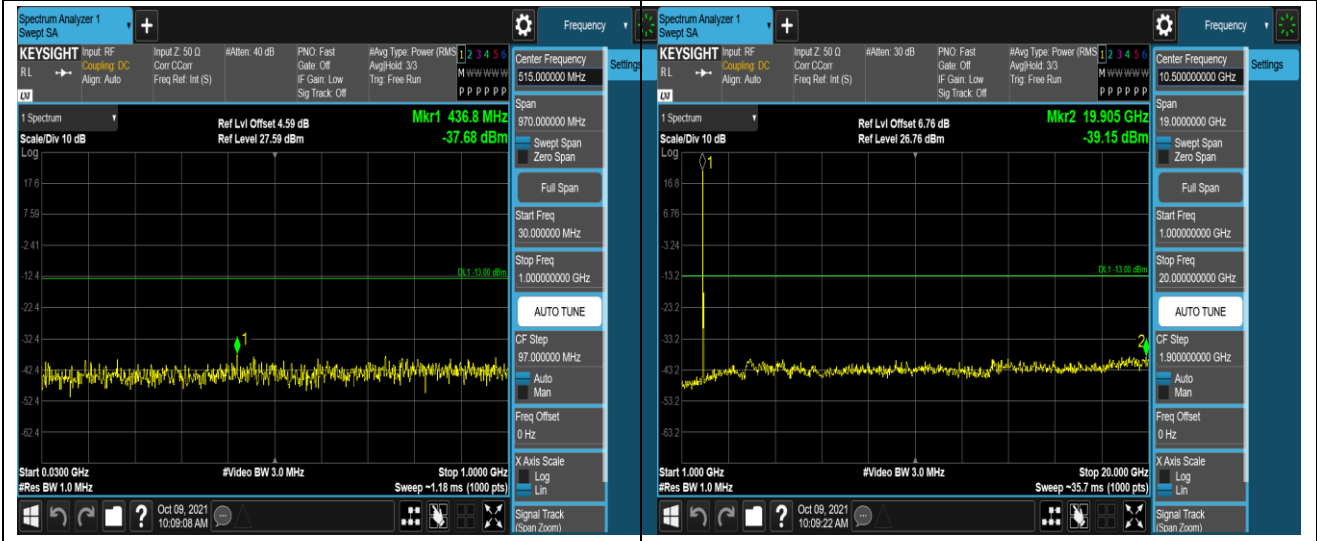

Band2-1.4MHz-16QAM-18607-1RB#0-Range2:1000~20000MHz

Band2-20MHz-QPSK-18900-1RB#0-Range1:30~1000MHz

Band2-20MHz-QPSK-18900-1RB#0-Range2:1000~20000MHz

Band2-20MHz-QPSK-19100-1RB#0-Range1:30~1000MHz

Band2-20MHz-QPSK-19100-1RB#0-Range2:1000~20000MHz

Band4-1.4MHz-QPSK-19957-1RB#0-Range1:30~1000MHz

Band4-1.4MHz-QPSK-19957-1RB#0-Range2:1000~20000MHz

Band4-1.4MHz-QPSK-20175-1RB#0-Range1:30~1000MHz

Band4-1.4MHz-QPSK-20175-1RB#0-Range2:1000~20000MHz