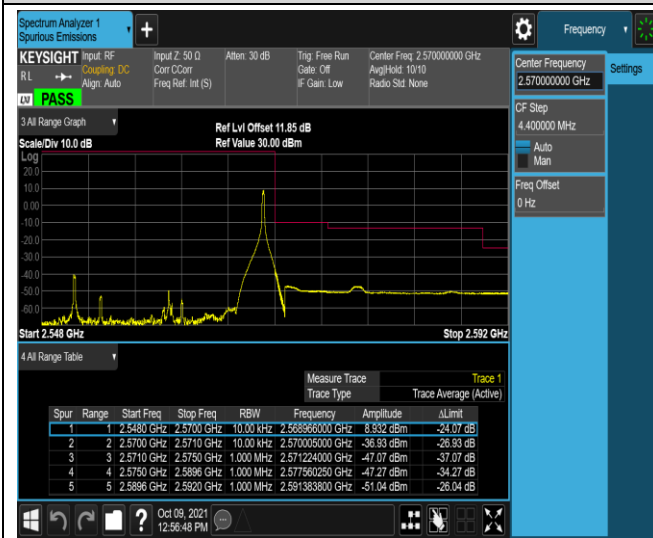

Band7-20MHz-16QAM-21350-1RB#99