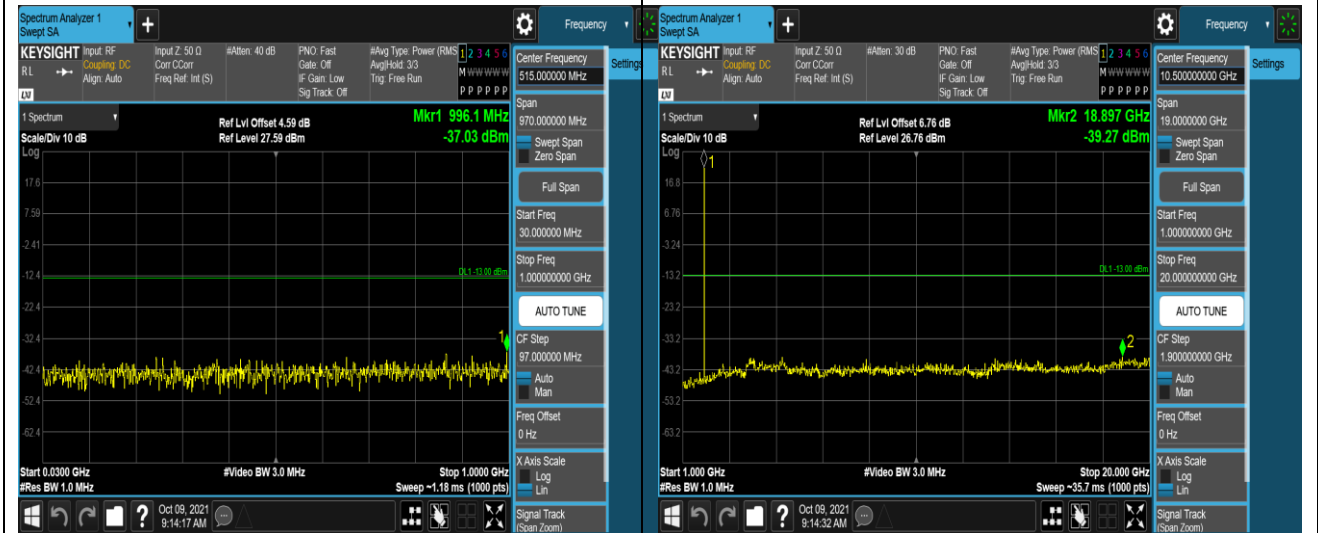

Band7	5MHz	QPSK	21425	1RB#0	Range2:1000~27000MHz	-36.22	PASS
Band7	5MHz	16QAM	20775	1RB#0	Range1:30~1000MHz	-47.55	PASS
Band7	5MHz	16QAM	20775	1RB#0	Range2:1000~27000MHz	-35.58	PASS
Band7	5MHz	16QAM	21100	1RB#0	Range1:30~1000MHz	-45.98	PASS
Band7	5MHz	16QAM	21100	1RB#0	Range2:1000~27000MHz	-35.3	PASS
Band7	5MHz	16QAM	21425	1RB#0	Range1:30~1000MHz	-47.81	PASS
Band7	5MHz	16QAM	21425	1RB#0	Range2:1000~27000MHz	-34.49	PASS
Band7	20MHz	QPSK	20850	1RB#0	Range1:30~1000MHz	-47.75	PASS
Band7	20MHz	QPSK	20850	1RB#0	Range2:1000~27000MHz	-35.24	PASS
Band7	20MHz	QPSK	21100	1RB#0	Range1:30~1000MHz	-48.4	PASS
Band7	20MHz	QPSK	21100	1RB#0	Range2:1000~27000MHz	-35.06	PASS
Band7	20MHz	QPSK	21350	1RB#0	Range1:30~1000MHz	-48	PASS
Band7	20MHz	QPSK	21350	1RB#0	Range2:1000~27000MHz	-35.44	PASS
Band7	20MHz	16QAM	20850	1RB#0	Range1:30~1000MHz	-47.3	PASS
Band7	20MHz	16QAM	20850	1RB#0	Range2:1000~27000MHz	-35.44	PASS
Band7	20MHz	16QAM	21100	1RB#0	Range1:30~1000MHz	-47.95	PASS
Band7	20MHz	16QAM	21100	1RB#0	Range2:1000~27000MHz	-35.1	PASS
Band7	20MHz	16QAM	21350	1RB#0	Range1:30~1000MHz	-48.25	PASS
Band7	20MHz	16QAM	21350	1RB#0	Range2:1000~27000MHz	-35.8	PASS

Remark: All bandwidth and all modulation had been tested, but only the worst case data displayed in this report.

Test Graphs

Band2-1.4MHz-QPSK-18607-1RB#0-Range1:30~1000MHz

Band2-1.4MHz-QPSK-18607-1RB#0-Range2:1000~20000MHz