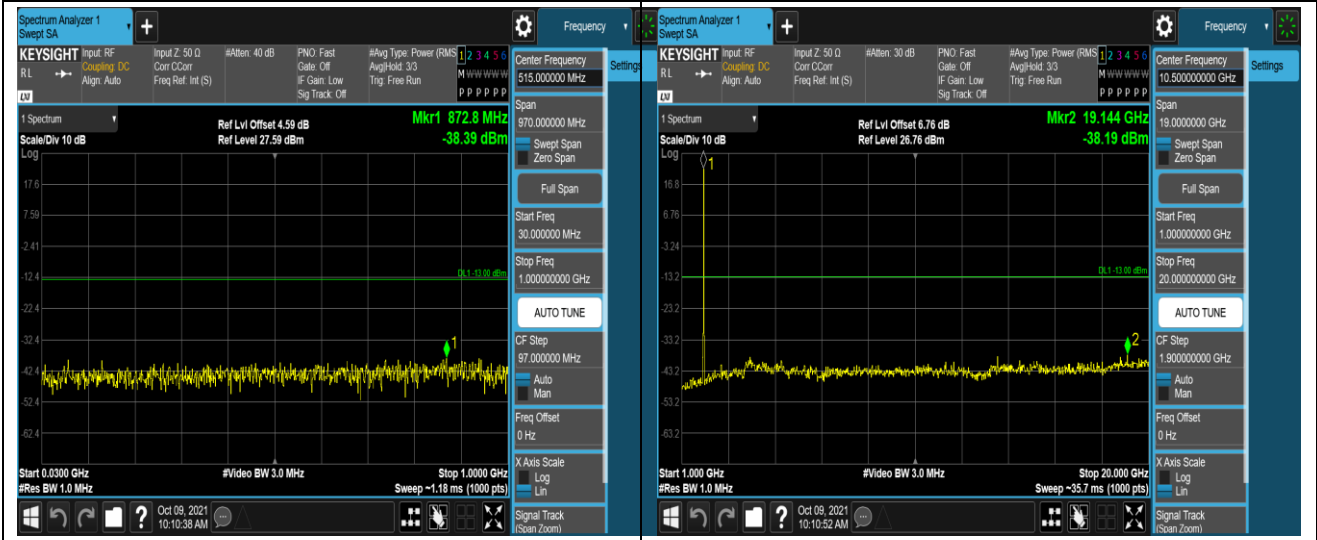

Band2-1.4MHz-16QAM-18607-1RB#0-Range2:1000~20000MHz

Band2-20MHz-QPSK-18900-1RB#0-Range1:30~1000MHz

Band2-20MHz-QPSK-18900-1RB#0-Range2:1000~20000MHz

Band2-20MHz-QPSK-19100-1RB#0-Range1:30~1000MHz

Band2-20MHz-QPSK-19100-1RB#0-Range2:1000~20000MHz