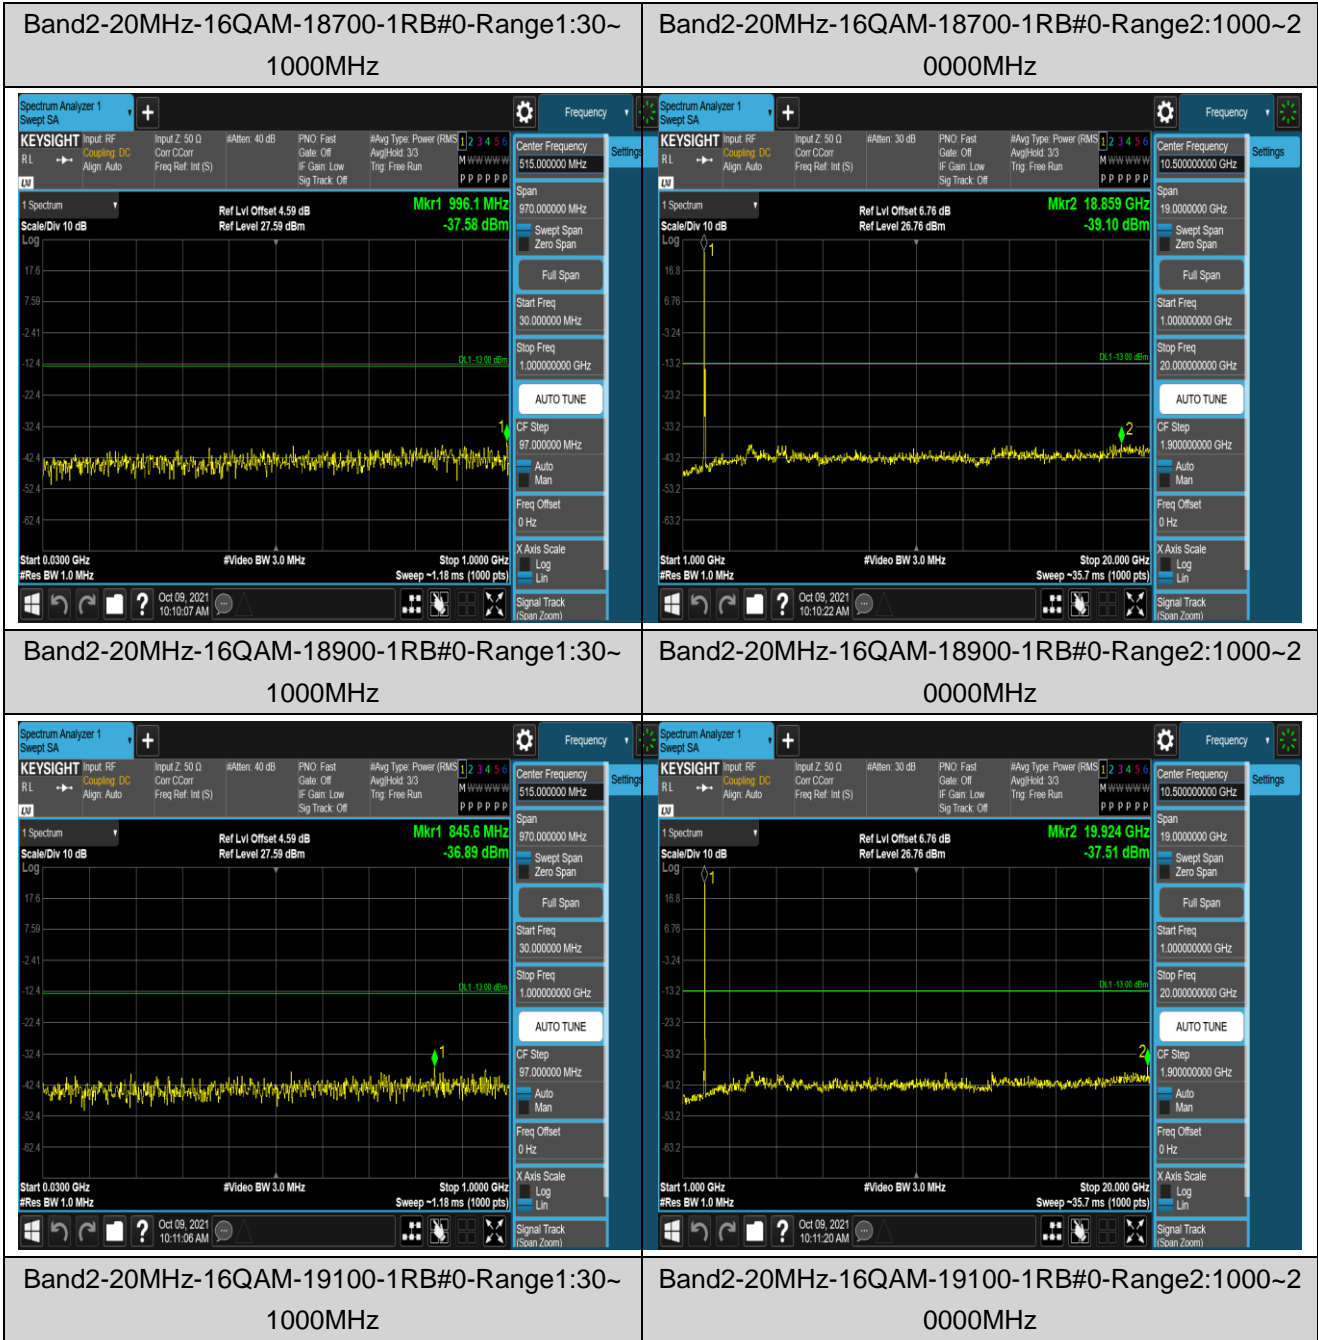

Band2-1.4MHz-QPSK-18900-1RB#0-Range1:30~1000MHz

Band2-1.4MHz-QPSK-18900-1RB#0-Range2:1000~20000MHz

Band2-1.4MHz-QPSK-19193-1RB#0-Range1:30~1000MHz

Band2-1.4MHz-QPSK-19193-1RB#0-Range2:1000~20000MHz

Band2-1.4MHz-16QAM-18607-1RB#0-Range1:30~1000MHz

Band2-1.4MHz-16QAM-18607-1RB#0-Range2:1000~20000MHz

Band2-20MHz-QPSK-18900-1RB#0-Range1:30~1000MHz

Band2-20MHz-QPSK-18900-1RB#0-Range2:1000~20000MHz

Band2-20MHz-QPSK-19100-1RB#0-Range1:30~1000MHz

Band2-20MHz-QPSK-19100-1RB#0-Range2:1000~20000MHz

Band4-1.4MHz-QPSK-19957-1RB#0-Range1:30~1000MHz

Band4-1.4MHz-QPSK-19957-1RB#0-Range2:1000~20000MHz

Band4-1.4MHz-QPSK-20175-1RB#0-Range1:30~1000MHz

Band4-1.4MHz-QPSK-20175-1RB#0-Range2:1000~20000MHz