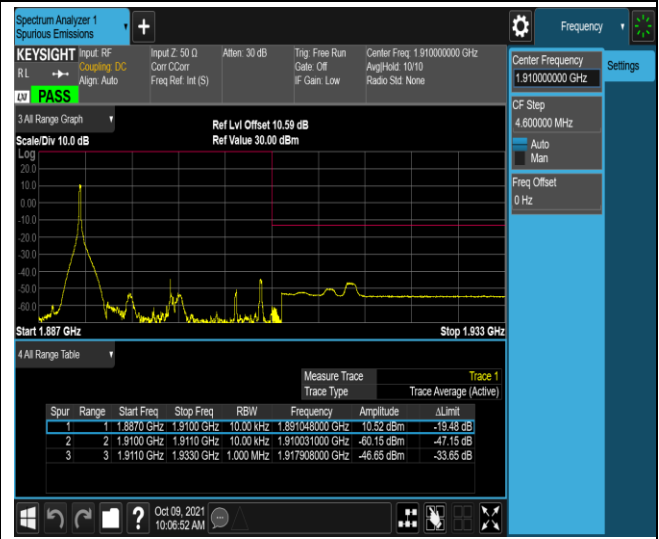

Band2-20MHz-QPSK-18700-1RB#99

Band2-20MHz-QPSK-18700-100RB#0

Band2-20MHz-QPSK-19100-1RB#0

Band2-20MHz-QPSK-19100-1RB#99

Band2-20MHz-QPSK-19100-100RB#0

Band2-20MHz-16QAM-18700-1RB#0

Band2-20MHz-16QAM-18700-1RB#99

Band2-20MHz-16QAM-18700-100RB#0

Band2-20MHz-16QAM-19100-1RB#0

Band2-20MHz-16QAM-19100-1RB#99

Band2-20MHz-16QAM-19100-100RB#0

Band4-1.4MHz-QPSK-19957-1RB#0

Band4-1.4MHz-QPSK-19957-1RB#5

Band4-1.4MHz-QPSK-19957-6RB#0