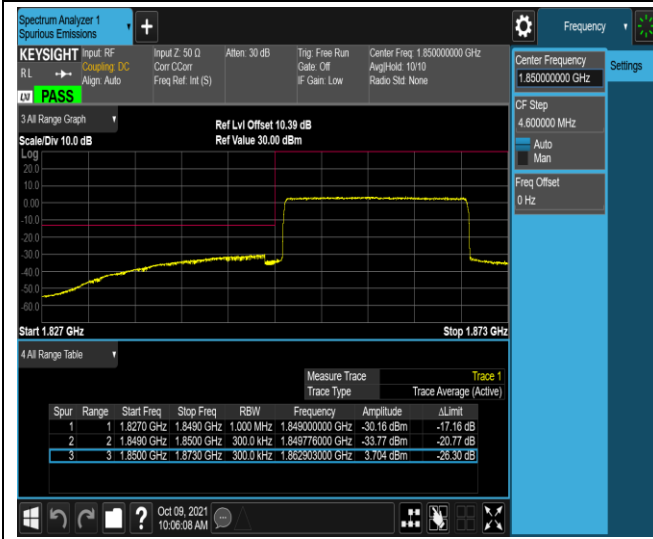

Band2-1.4MHz-16QAM-18607-1RB#0

Band2-1.4MHz-16QAM-18607-1RB#5

Band2-1.4MHz-16QAM-18607-6RB#0

Band2-1.4MHz-16QAM-19193-1RB#0

Band2-1.4MHz-16QAM-19193-1RB#5

Band2-1.4MHz-16QAM-19193-6RB#0

Band2-20MHz-QPSK-18700-1RB#0

Band2-20MHz-QPSK-18700-1RB#99

Band2-20MHz-QPSK-18700-100RB#0

Band2-20MHz-QPSK-19100-1RB#0

Band2-20MHz-QPSK-19100-1RB#99

Band2-20MHz-QPSK-19100-100RB#0

Band2-20MHz-16QAM-18700-1RB#0

Band2-20MHz-16QAM-18700-1RB#99

Band2-20MHz-16QAM-18700-100RB#0

Band2-20MHz-16QAM-19100-1RB#0

Band2-20MHz-16QAM-19100-1RB#99

Band2-20MHz-16QAM-19100-100RB#0

Band4-1.4MHz-QPSK-19957-1RB#0

Band4-1.4MHz-QPSK-19957-1RB#5

Band4-1.4MHz-QPSK-19957-6RB#0