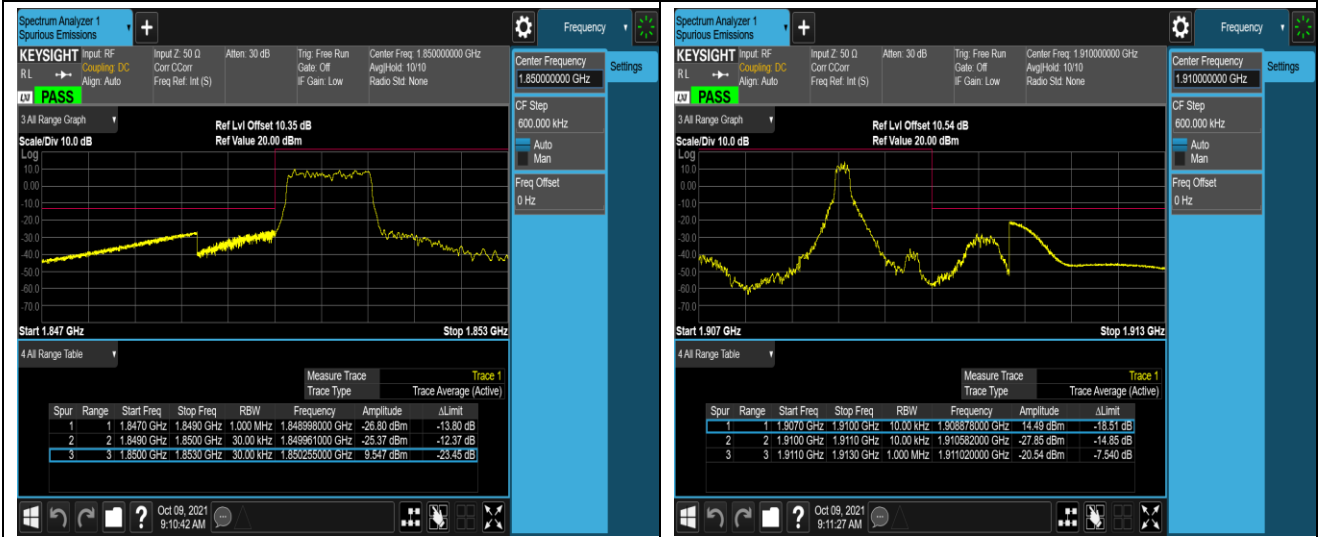

Band2-1.4MHz-16QAM-18607-1RB#0

Band2-1.4MHz-16QAM-18607-1RB#5

Band2-1.4MHz-16QAM-18607-6RB#0

Band2-1.4MHz-16QAM-19193-1RB#0

Band2-1.4MHz-16QAM-19193-1RB#5

Band2-1.4MHz-16QAM-19193-6RB#0

Band2-20MHz-QPSK-18700-1RB#0

Band2-20MHz-QPSK-18700-1RB#99

Band2-20MHz-QPSK-18700-100RB#0

Band2-20MHz-QPSK-19100-1RB#0

Band2-20MHz-QPSK-19100-1RB#99

Band2-20MHz-QPSK-19100-100RB#0

Band2-20MHz-16QAM-18700-1RB#0

Band2-20MHz-16QAM-18700-1RB#99