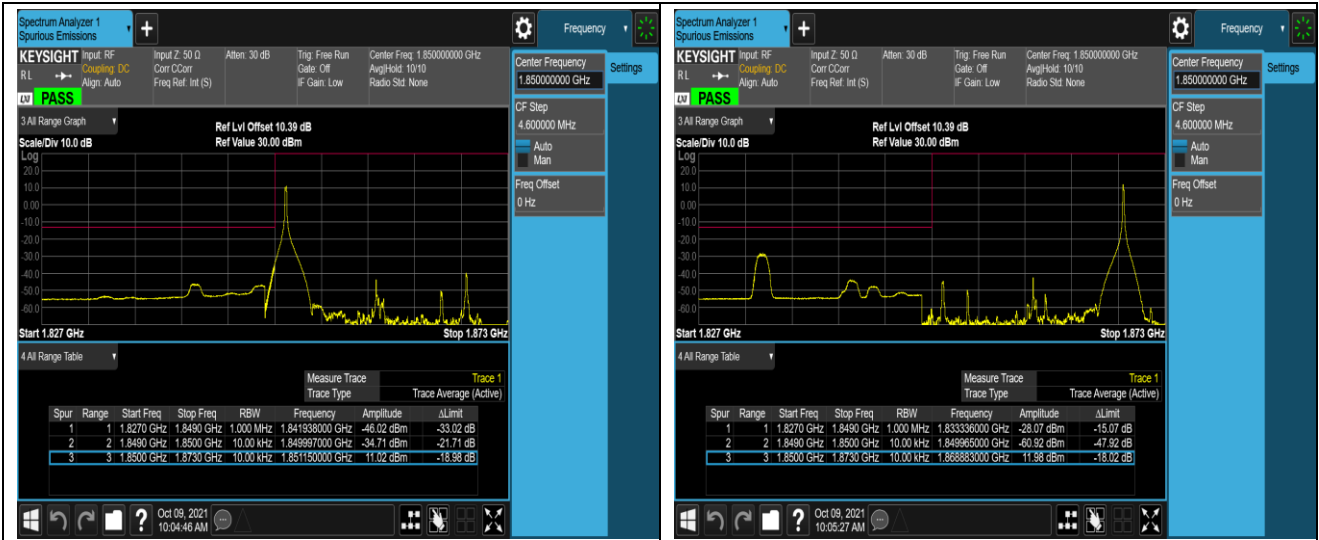

Band2-20MHz-QPSK-18700-1RB#99

Band2-20MHz-QPSK-18700-100RB#0

Band2-20MHz-QPSK-19100-1RB#0

Band2-20MHz-QPSK-19100-1RB#99

Band2-20MHz-QPSK-19100-100RB#0

Band2-20MHz-16QAM-18700-1RB#0

Band2-20MHz-16QAM-18700-1RB#99

Band2-20MHz-16QAM-18700-100RB#0

Band2-20MHz-16QAM-19100-1RB#0

Band2-20MHz-16QAM-19100-1RB#99

Band2-20MHz-16QAM-19100-100RB#0

Band4-1.4MHz-QPSK-19957-1RB#0

Band4-1.4MHz-QPSK-19957-1RB#5

Band4-1.4MHz-QPSK-19957-6RB#0