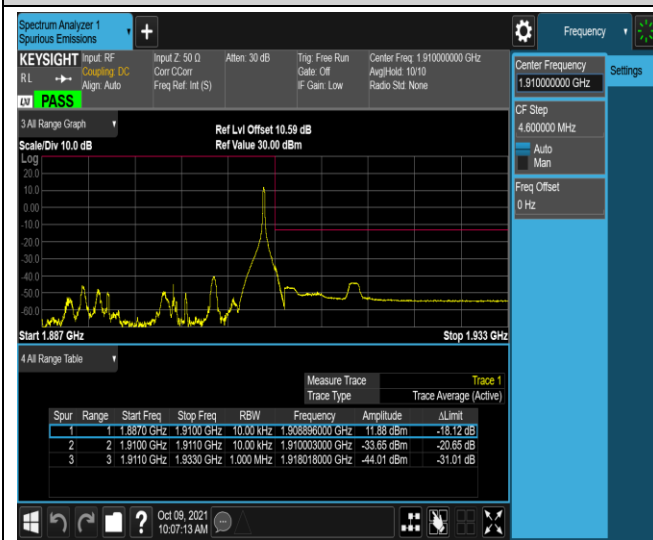

Band2-1.4MHz-16QAM-18607-1RB#0

Band2-1.4MHz-16QAM-18607-1RB#5

Band2-1.4MHz-16QAM-18607-6RB#0

Band2-1.4MHz-16QAM-19193-1RB#0

Band2-1.4MHz-16QAM-19193-1RB#5

Band2-1.4MHz-16QAM-19193-6RB#0

Band2-20MHz-QPSK-18700-1RB#0

Band2-20MHz-QPSK-18700-1RB#99

Band2-20MHz-QPSK-18700-100RB#0

Band2-20MHz-QPSK-19100-1RB#0

Band2-20MHz-QPSK-19100-1RB#99

Band2-20MHz-QPSK-19100-100RB#0

Band2-20MHz-16QAM-18700-1RB#0

Band2-20MHz-16QAM-18700-1RB#99