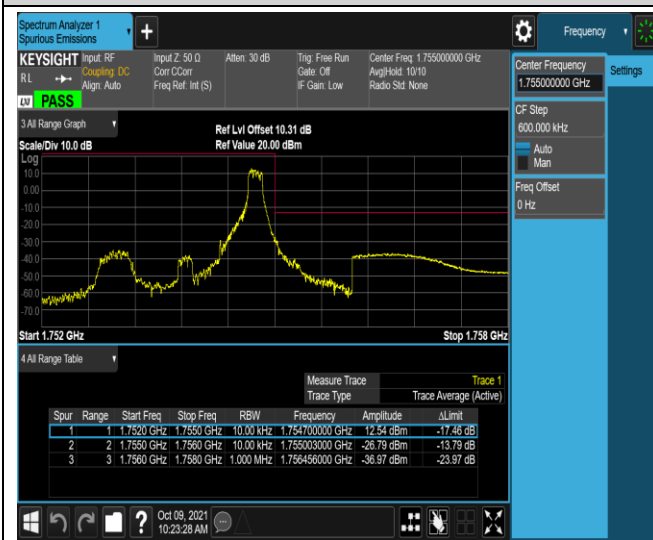

Band4-1.4MHz-QPSK-19957-6RB#0

Band4-1.4MHz-QPSK-20393-1RB#5