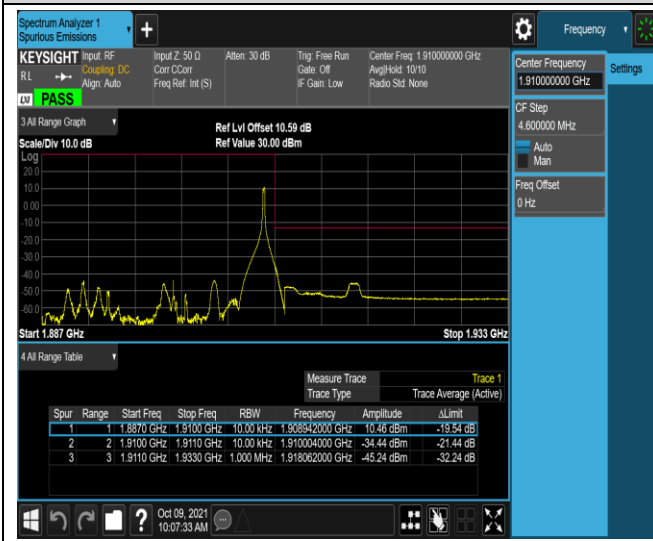

Band2-20MHz-QPSK-18700-1RB#99

Band2-20MHz-QPSK-18700-100RB#0

Band2-20MHz-QPSK-19100-1RB#0

Band2-20MHz-QPSK-19100-1RB#99

Band2-20MHz-QPSK-19100-100RB#0

Band2-20MHz-16QAM-18700-1RB#0

Band2-20MHz-16QAM-18700-1RB#99

Band2-20MHz-16QAM-18700-100RB#0

Band2-20MHz-16QAM-19100-1RB#0

Band2-20MHz-16QAM-19100-1RB#99

Band2-20MHz-16QAM-19100-100RB#0

Band4-1.4MHz-QPSK-19957-1RB#0

Band4-1.4MHz-QPSK-19957-1RB#5

Band4-1.4MHz-QPSK-19957-6RB#0