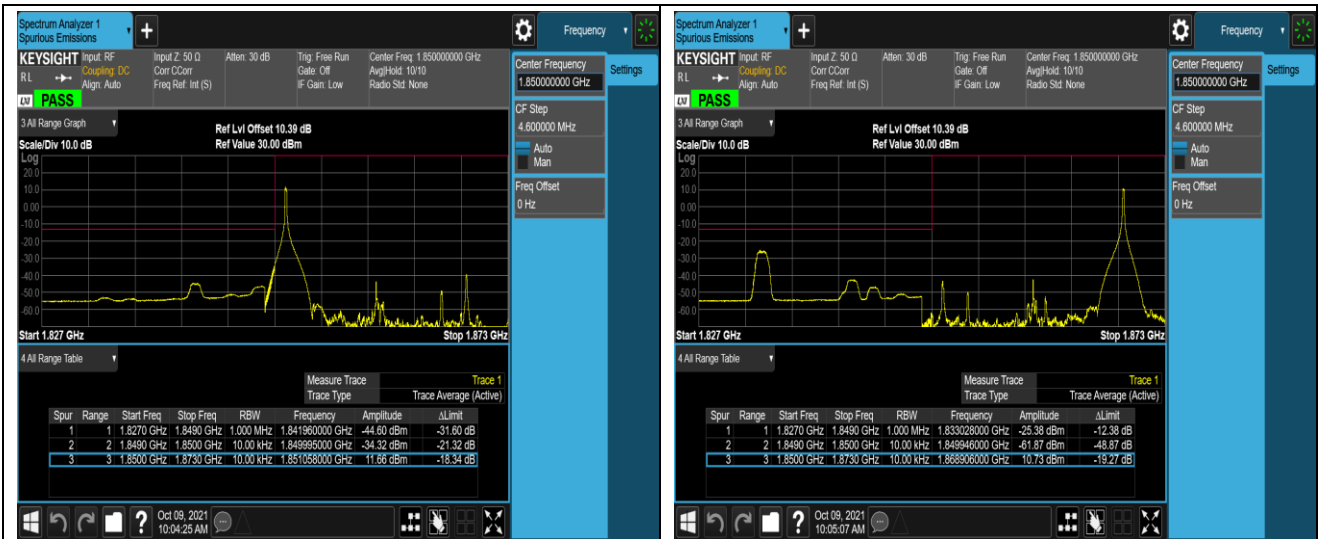

Band2-1.4MHz-16QAM-18607-1RB#0

Band2-1.4MHz-16QAM-18607-1RB#5

Band2-1.4MHz-16QAM-18607-6RB#0

Band2-1.4MHz-16QAM-19193-1RB#0

Band2-1.4MHz-16QAM-19193-1RB#5

Band2-1.4MHz-16QAM-19193-6RB#0

Band2-20MHz-QPSK-18700-1RB#0

Band2-20MHz-QPSK-18700-1RB#99

Band2-20MHz-QPSK-18700-100RB#0

Band2-20MHz-QPSK-19100-1RB#0

Band2-20MHz-QPSK-19100-1RB#99

Band2-20MHz-QPSK-19100-100RB#0

Band2-20MHz-16QAM-18700-1RB#0

Band2-20MHz-16QAM-18700-1RB#99