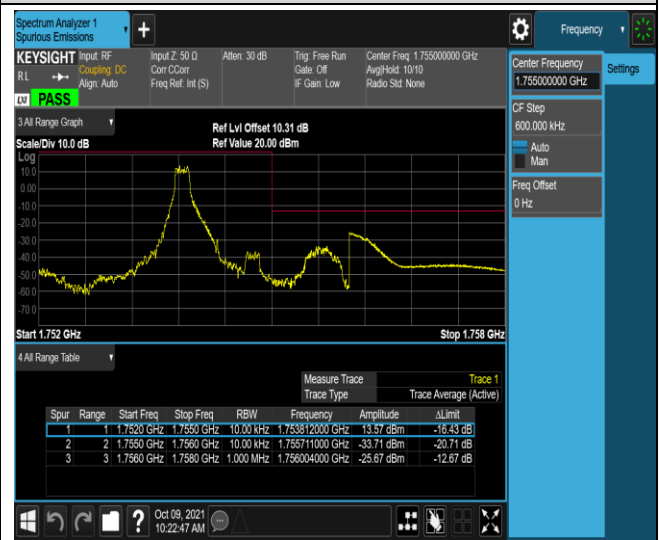

Band2-20MHz-16QAM-18700-100RB#0

Band2-20MHz-16QAM-19100-1RB#0

Band2-20MHz-16QAM-19100-1RB#99

Band2-20MHz-16QAM-19100-100RB#0

Band4-1.4MHz-QPSK-19957-1RB#0

Band4-1.4MHz-QPSK-19957-1RB#5

Band4-1.4MHz-QPSK-19957-6RB#0