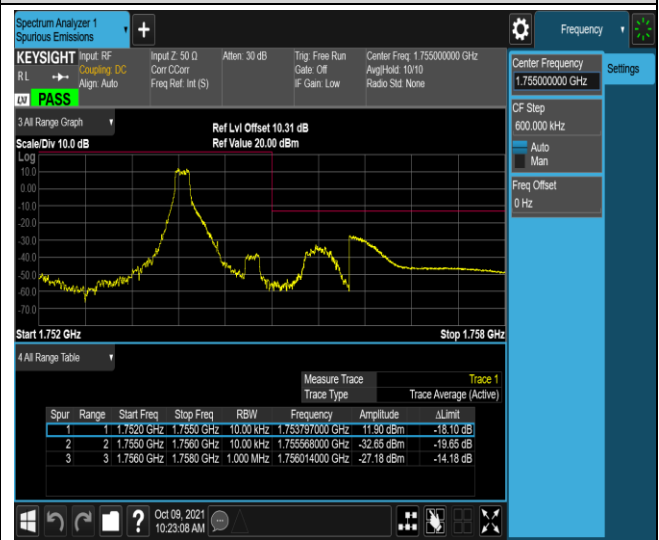

Band4-1.4MHz-QPSK-20393-1RB#0

Band4-1.4MHz-QPSK-20393-1RB#5

Band4-1.4MHz-QPSK-20393-6RB#0

Band4-1.4MHz-16QAM-19957-1RB#0

Band4-1.4MHz-16QAM-19957-1RB#5

Band4-1.4MHz-16QAM-19957-6RB#0

Band4-1.4MHz-16QAM-20393-1RB#0