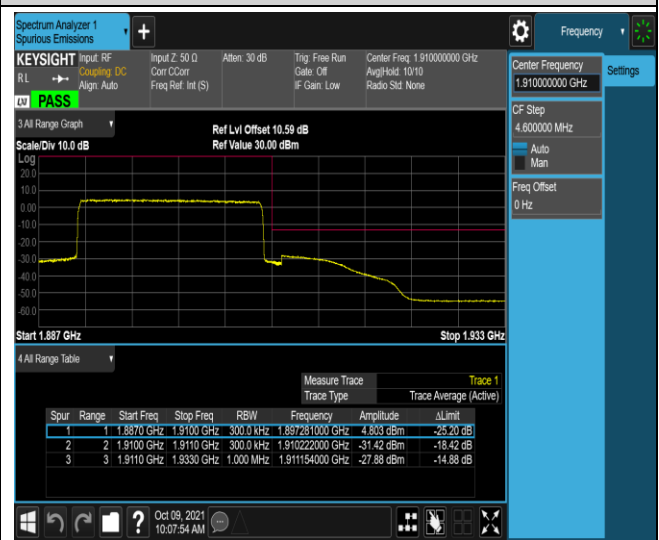

Band2-1.4MHz-16QAM-18607-1RB#0

Band2-1.4MHz-16QAM-18607-1RB#5

Band2-1.4MHz-16QAM-18607-6RB#0

Band2-1.4MHz-16QAM-19193-1RB#0

Band2-1.4MHz-16QAM-19193-1RB#5

Band2-1.4MHz-16QAM-19193-6RB#0

Band2-20MHz-QPSK-18700-1RB#0

Band2-20MHz-QPSK-18700-1RB#99

Band2-20MHz-QPSK-18700-100RB#0

Band2-20MHz-QPSK-19100-1RB#0

Band2-20MHz-QPSK-19100-1RB#99

Band2-20MHz-QPSK-19100-100RB#0

Band2-20MHz-16QAM-18700-1RB#0

Band2-20MHz-16QAM-18700-1RB#99