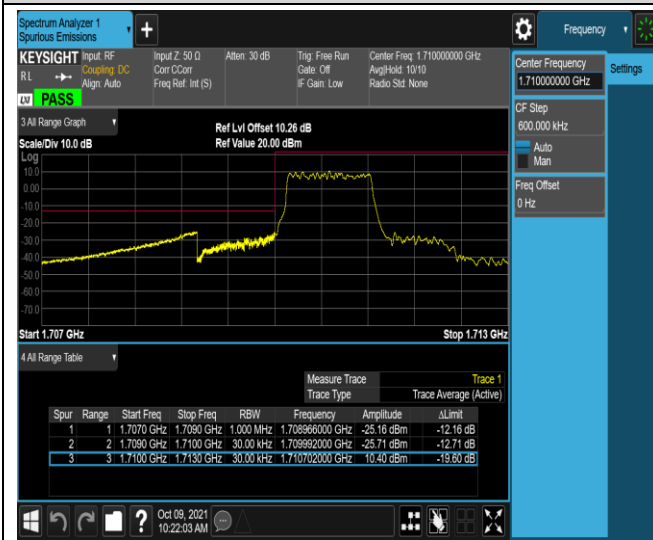

Band2-20MHz-16QAM-18700-100RB#0

Band2-20MHz-16QAM-19100-1RB#0

Band2-20MHz-16QAM-19100-1RB#99

Band2-20MHz-16QAM-19100-100RB#0

Band4-1.4MHz-QPSK-19957-1RB#0

Band4-1.4MHz-QPSK-19957-1RB#5

Band4-1.4MHz-QPSK-19957-6RB#0

Band4-1.4MHz-QPSK-20393-1RB#0

Band4-1.4MHz-QPSK-20393-1RB#5

Band4-1.4MHz-QPSK-20393-6RB#0

Band4-1.4MHz-16QAM-19957-1RB#0

Band4-1.4MHz-16QAM-19957-1RB#5

Band4-1.4MHz-16QAM-19957-6RB#0

Band4-1.4MHz-16QAM-20393-1RB#0