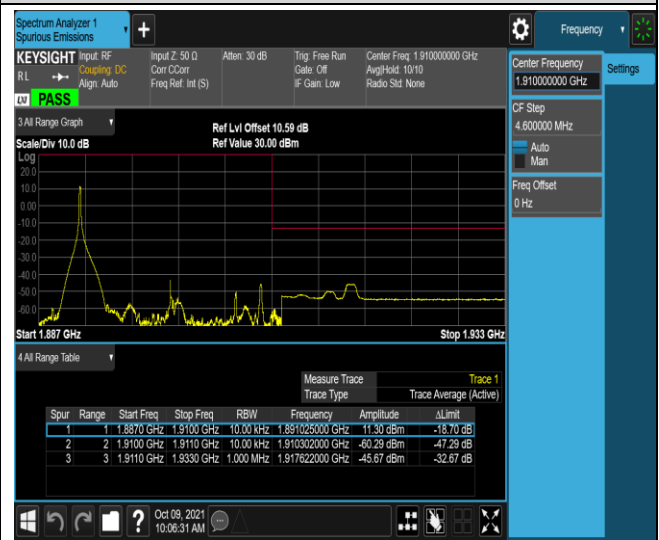

Band2-1.4MHz-16QAM-18607-1RB#0

Band2-1.4MHz-16QAM-18607-1RB#5

Band2-1.4MHz-16QAM-18607-6RB#0

Band2-1.4MHz-16QAM-19193-1RB#0

Band2-1.4MHz-16QAM-19193-1RB#5

Band2-1.4MHz-16QAM-19193-6RB#0

Band2-20MHz-QPSK-18700-1RB#0

Band2-20MHz-QPSK-18700-1RB#99

Band2-20MHz-QPSK-18700-100RB#0

Band2-20MHz-QPSK-19100-1RB#0

Band2-20MHz-QPSK-19100-1RB#99

Band2-20MHz-QPSK-19100-100RB#0

Band2-20MHz-16QAM-18700-1RB#0

Band2-20MHz-16QAM-18700-1RB#99