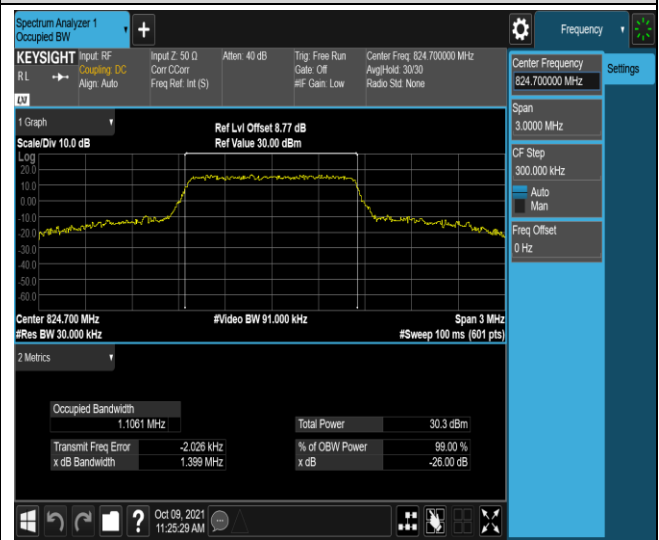

Band4-20MHz-QPSK-20300-100RB#0

Band4-20MHz-16QAM-20050-100RB#0

Band4-20MHz-16QAM-20175-100RB#0

Band4-20MHz-16QAM-20300-100RB#0

Band5-1.4MHz-QPSK-20407-6RB#0

Band5-1.4MHz-QPSK-20525-6RB#0

Band5-1.4MHz-QPSK-20643-6RB#0