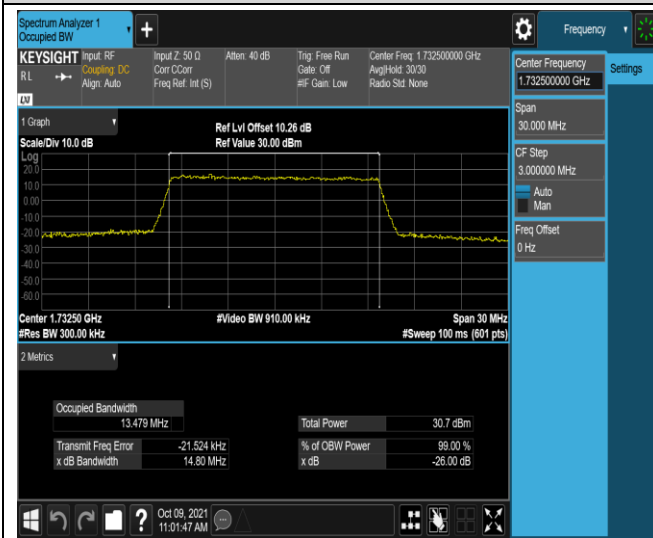

Band4-15MHz-16QAM-20175-75RB#0