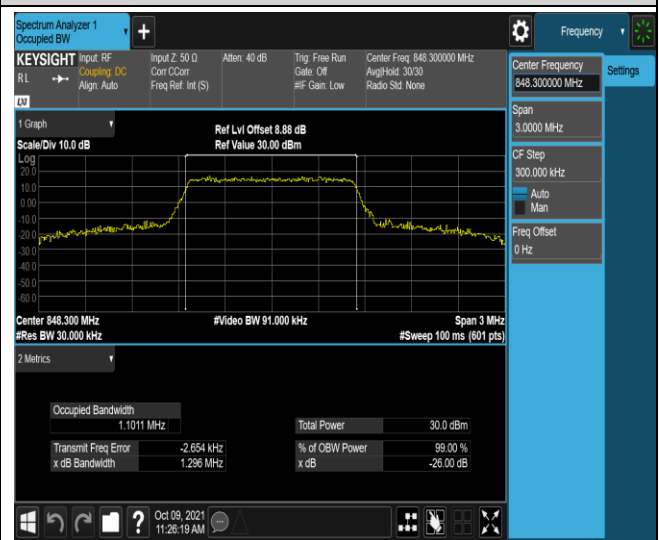

Band5-1.4MHz-16QAM-20643-6RB#0