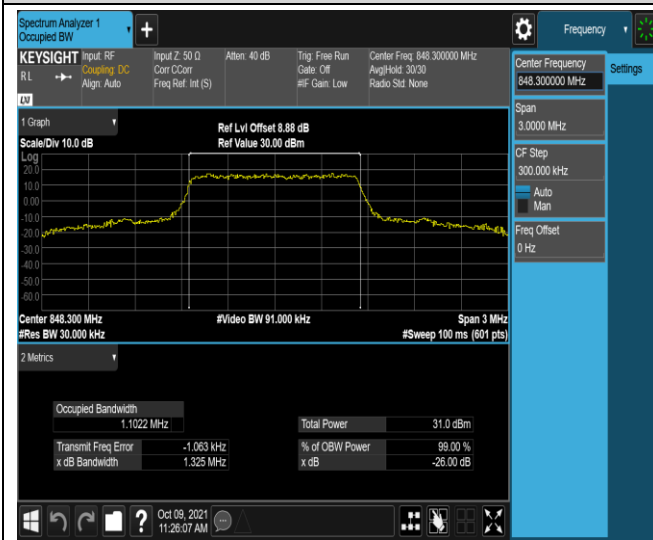

Band4-20MHz-QPSK-20300-100RB#0

Band4-20MHz-16QAM-20050-100RB#0

Band4-20MHz-16QAM-20175-100RB#0

Band4-20MHz-16QAM-20300-100RB#0

Band5-1.4MHz-QPSK-20407-6RB#0

Band5-1.4MHz-QPSK-20525-6RB#0

Band5-1.4MHz-QPSK-20643-6RB#0