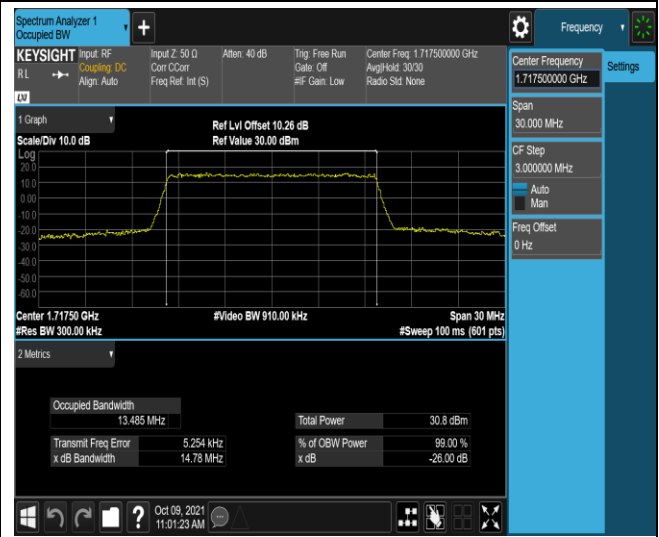

Band4-15MHz-16QAM-20025-75RB#0