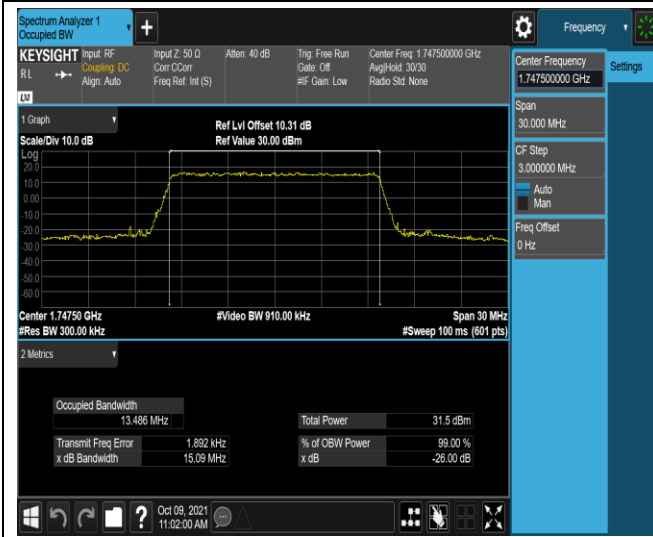

Band4-15MHz-QPSK-20325-75RB#0