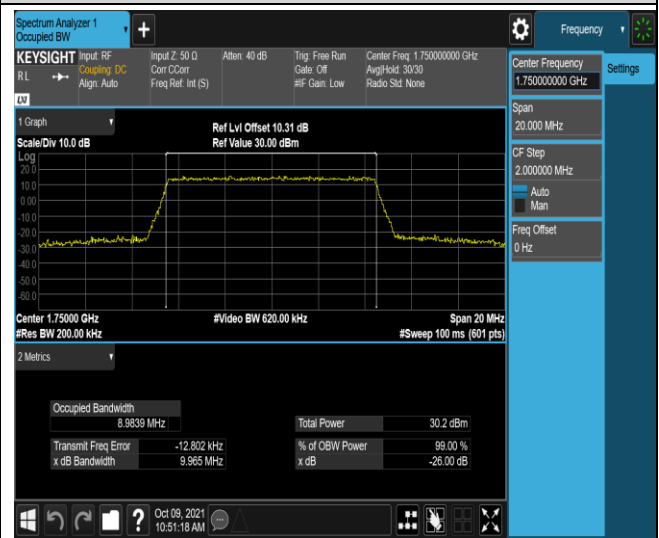

Band4-10MHz-QPSK-20000-50RB#0

Band4-10MHz-QPSK-20175-50RB#0

Band4-10MHz-QPSK-20350-50RB#0

Band4-10MHz-16QAM-20000-50RB#0

Band4-10MHz-16QAM-20175-50RB#0

Band4-10MHz-16QAM-20350-50RB#0

Band4-15MHz-QPSK-20025-75RB#0