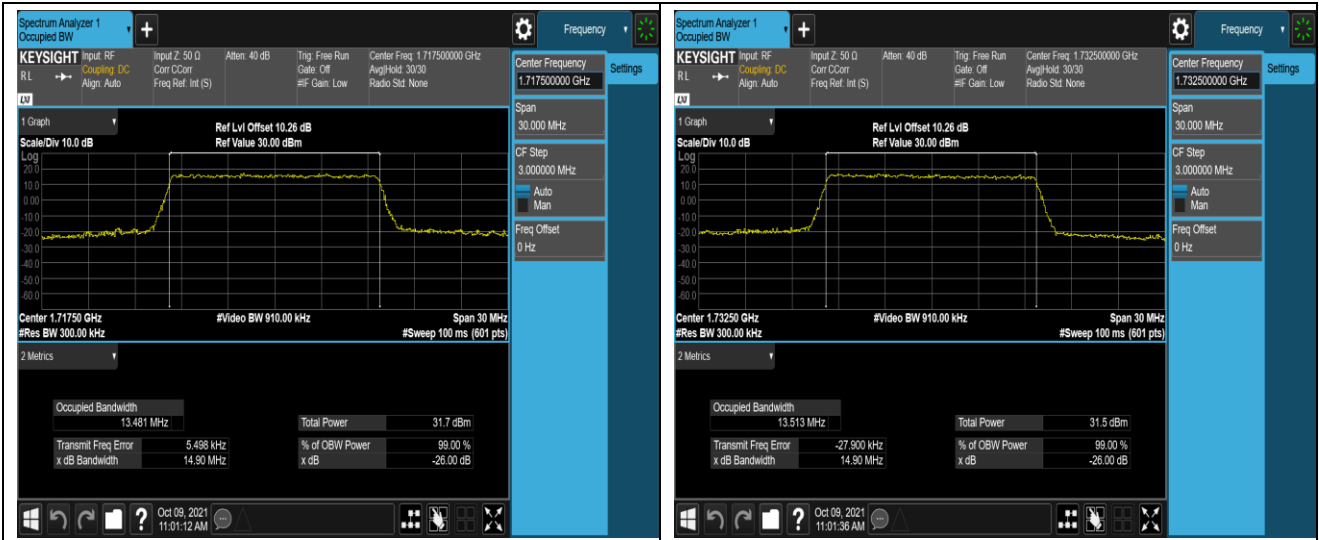

Band4-10MHz-QPSK-20000-50RB#0

Band4-10MHz-QPSK-20175-50RB#0

Band4-10MHz-QPSK-20350-50RB#0

Band4-10MHz-16QAM-20000-50RB#0

Band4-10MHz-16QAM-20175-50RB#0

Band4-10MHz-16QAM-20350-50RB#0

Band4-15MHz-QPSK-20025-75RB#0