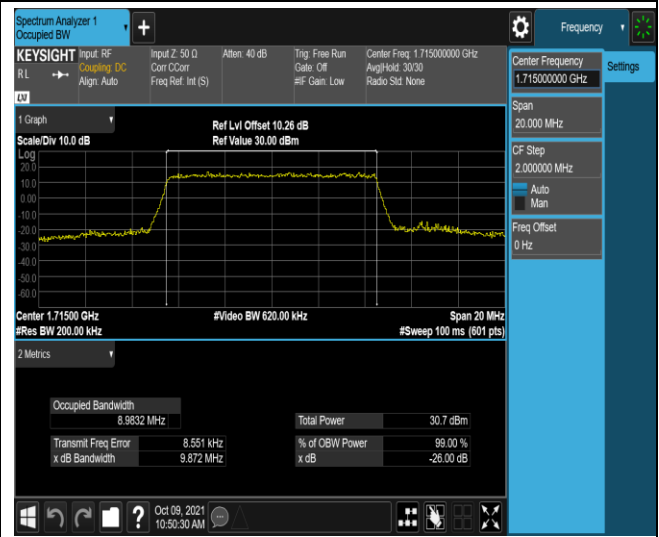

Band4-10MHz-QPSK-20000-50RB#0

Band4-10MHz-QPSK-20175-50RB#0

Band4-10MHz-QPSK-20350-50RB#0

Band4-10MHz-16QAM-20000-50RB#0

Band4-10MHz-16QAM-20175-50RB#0

Band4-10MHz-16QAM-20350-50RB#0

Band4-15MHz-QPSK-20025-75RB#0