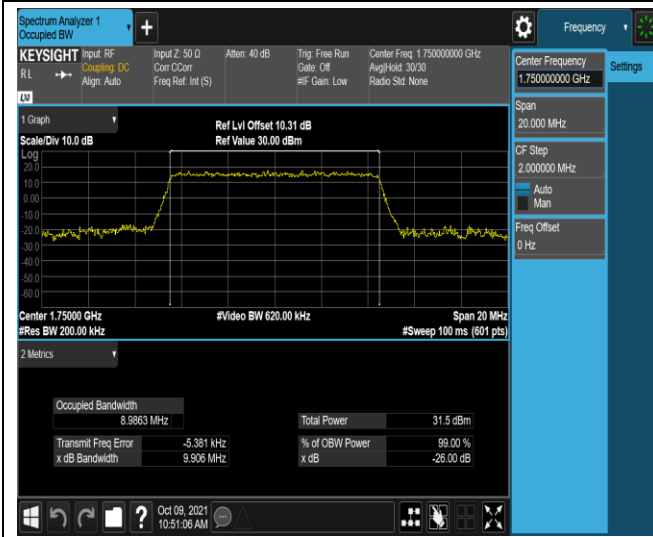

Band4-10MHz-QPSK-20000-50RB#0

Band4-10MHz-QPSK-20175-50RB#0

Band4-10MHz-QPSK-20350-50RB#0

Band4-10MHz-16QAM-20000-50RB#0

Band4-10MHz-16QAM-20175-50RB#0

Band4-10MHz-16QAM-20350-50RB#0

Band4-15MHz-QPSK-20025-75RB#0