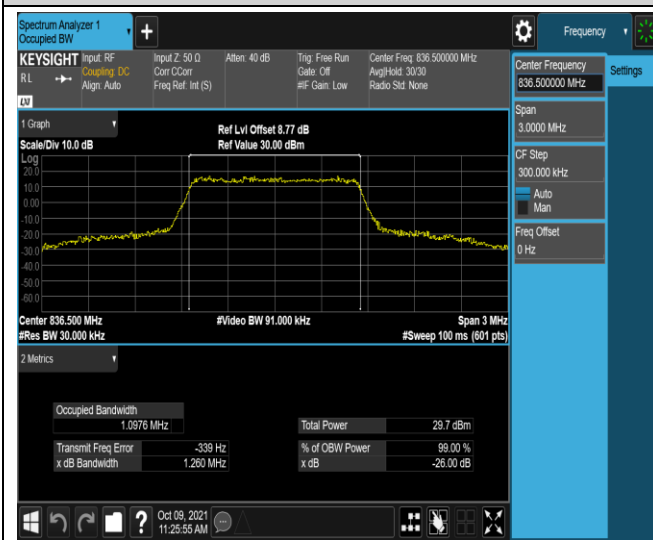

Band5-1.4MHz-16QAM-20525-6RB#0