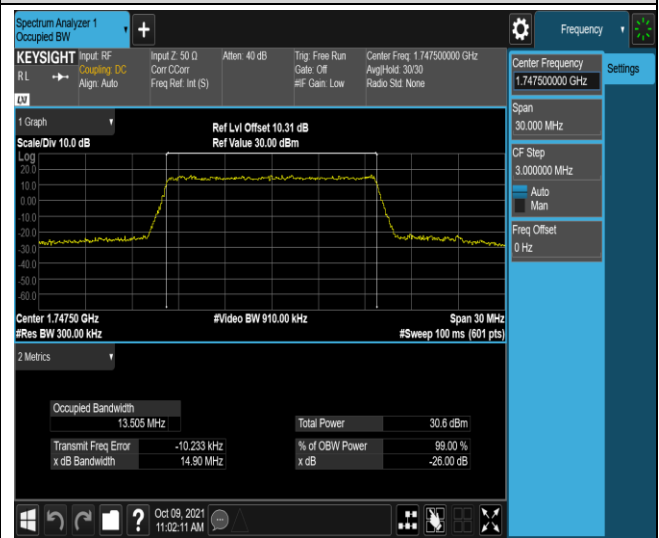

Band4-15MHz-16QAM-20325-75RB#0