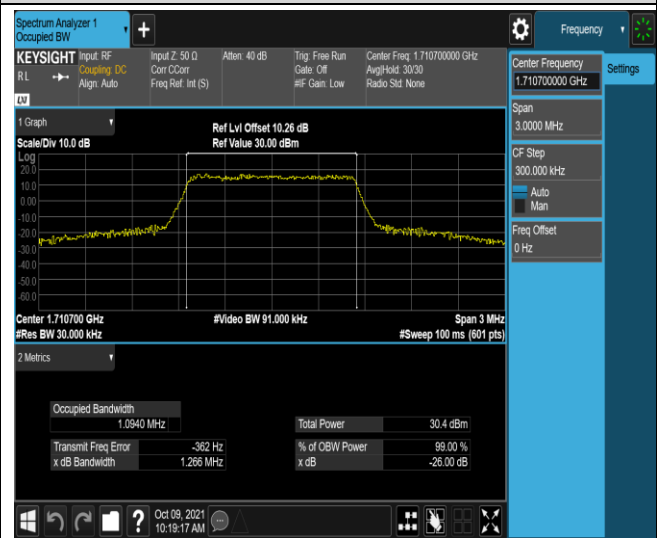

Band2-20MHz-16QAM-19100-100RB#0

Band4-1.4MHz-QPSK-19957-6RB#0

Band4-1.4MHz-QPSK-20175-6RB#0

Band4-1.4MHz-QPSK-20393-6RB#0

Band4-1.4MHz-16QAM-19957-6RB#0

Band4-1.4MHz-16QAM-20175-6RB#0

Band4-1.4MHz-16QAM-20393-6RB#0