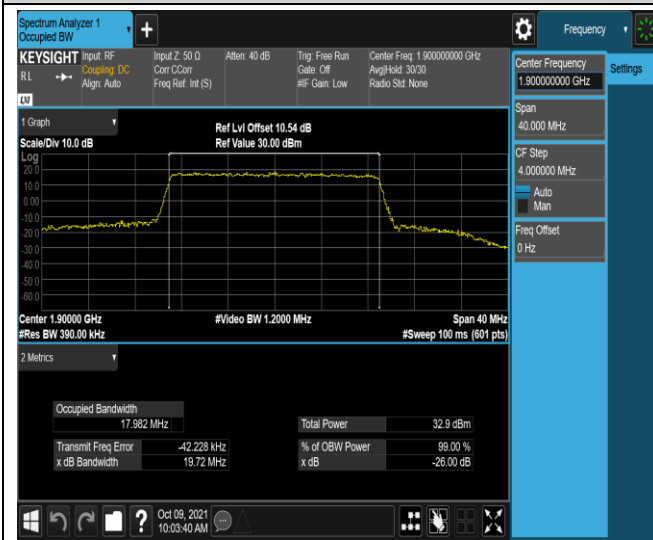

Band2-15MHz-16QAM-18900-75RB#0

Band2-15MHz-16QAM-19125-75RB#0

Band2-20MHz-QPSK-18700-100RB#0

Band2-20MHz-QPSK-18900-100RB#0

Band2-20MHz-QPSK-19100-100RB#0

Band2-20MHz-16QAM-18700-100RB#0

Band2-20MHz-16QAM-18900-100RB#0