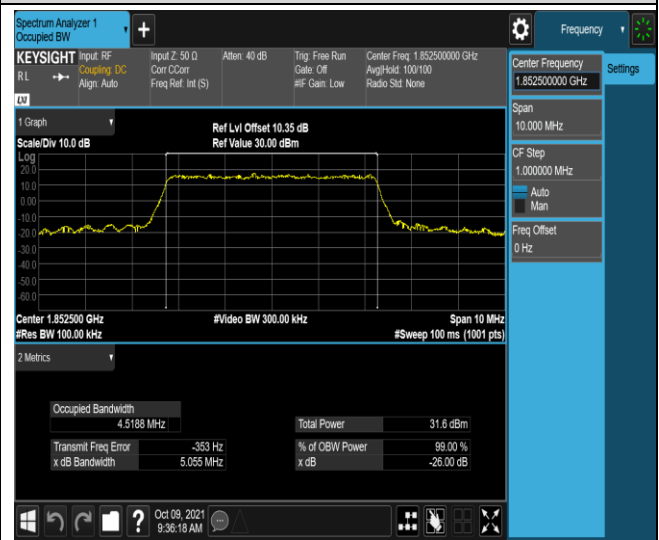

Band2-3MHz-16QAM-18615-15RB#0

Band2-3MHz-16QAM-18900-15RB#0

Band2-3MHz-16QAM-19185-15RB#0

Band2-5MHz-QPSK-18625-25RB#0

Band2-5MHz-QPSK-18900-25RB#0

Band2-5MHz-QPSK-19175-25RB#0

Band2-5MHz-16QAM-18625-25RB#0