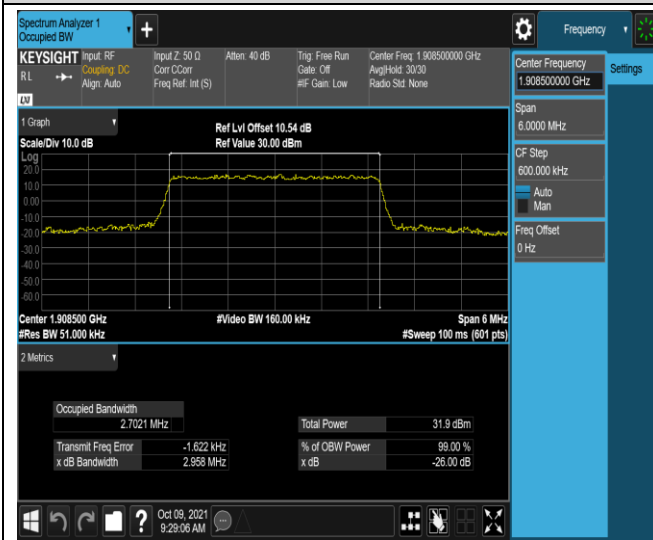

Band7	20MHz	16QAM	21350	100RB#0	18.026	19.63	PASS
-------	-------	-------	-------	---------	--------	-------	------

Test Graphs

Band2-3MHz-QPSK-18615-15RB#0

Band2-3MHz-QPSK-18900-15RB#0

Band2-3MHz-QPSK-19185-15RB#0