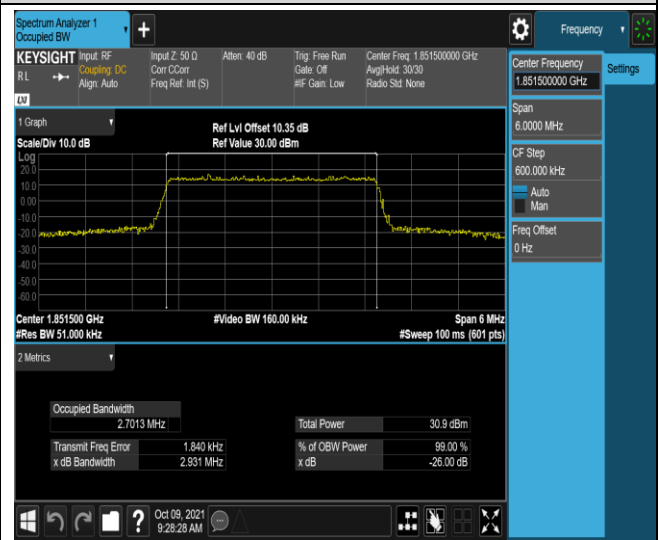

Band7	20MHz	16QAM	21350	100RB#0	18.026	19.63	PASS
-------	-------	-------	-------	---------	--------	-------	------

Test Graphs

Band2-3MHz-QPSK-18615-15RB#0

Band2-3MHz-QPSK-18900-15RB#0

Band2-3MHz-QPSK-19185-15RB#0