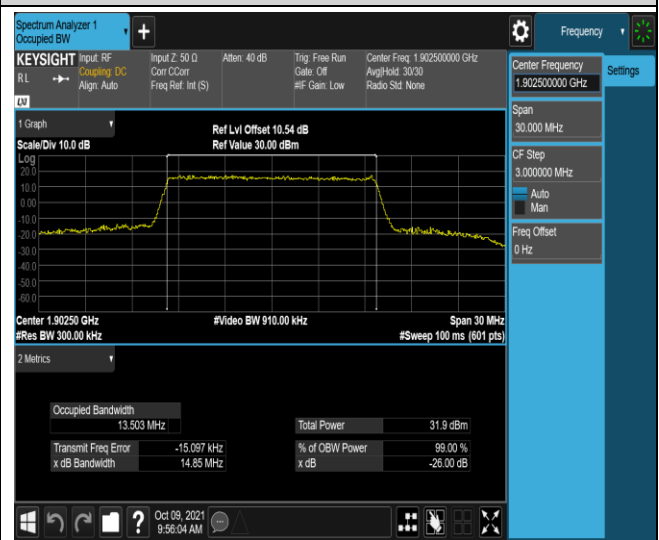

Band2-15MHz-16QAM-18675-75RB#0

Band2-15MHz-16QAM-19125-75RB#0