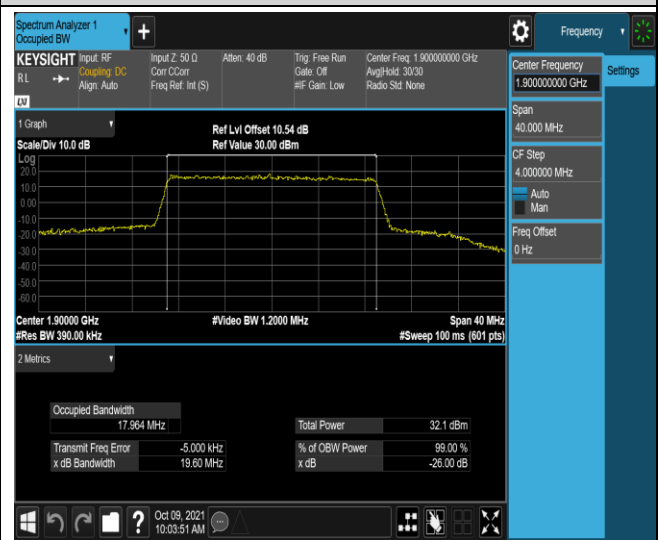

Band2-15MHz-16QAM-18900-75RB#0

Band2-15MHz-16QAM-19125-75RB#0

Band2-20MHz-QPSK-18700-100RB#0

Band2-20MHz-QPSK-18900-100RB#0

Band2-20MHz-QPSK-19100-100RB#0

Band2-20MHz-16QAM-18700-100RB#0

Band2-20MHz-16QAM-18900-100RB#0