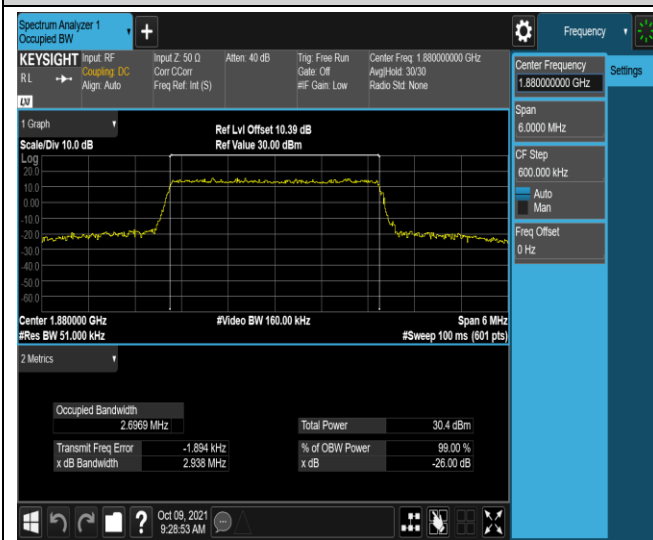

Band2-3MHz-QPSK-19185-15RB#0

Band2-3MHz-16QAM-18900-15RB#0