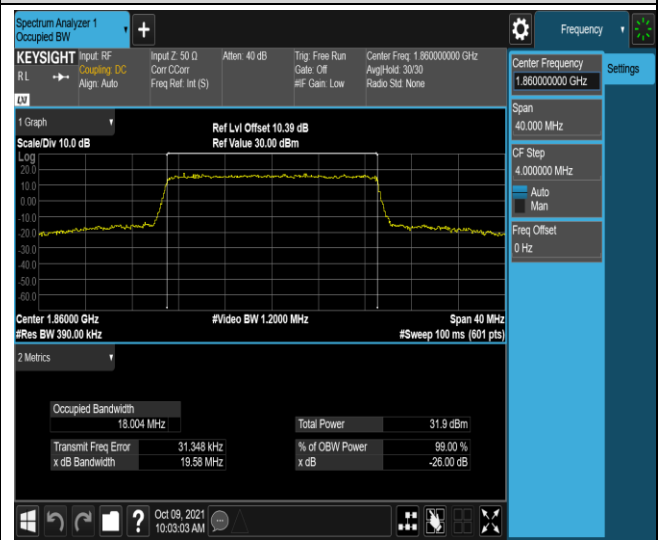

Band2-15MHz-16QAM-18900-75RB#0

Band2-15MHz-16QAM-19125-75RB#0

Band2-20MHz-QPSK-18700-100RB#0

Band2-20MHz-QPSK-18900-100RB#0

Band2-20MHz-QPSK-19100-100RB#0

Band2-20MHz-16QAM-18700-100RB#0

Band2-20MHz-16QAM-18900-100RB#0