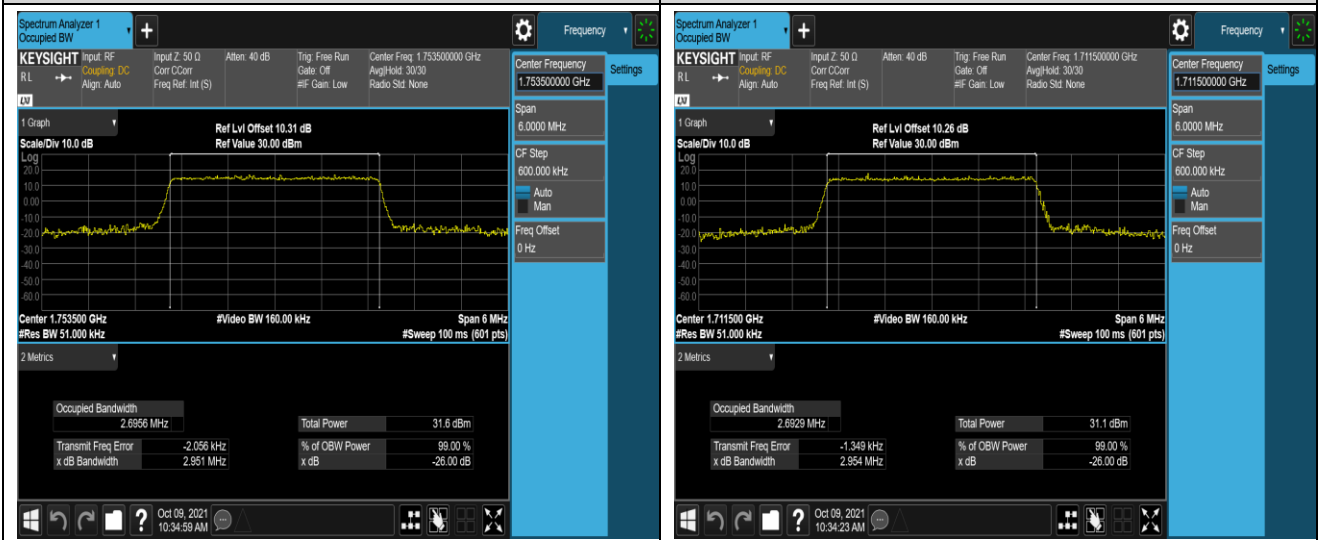

Band4-3MHz-QPSK-19965-15RB#0

Band4-3MHz-QPSK-20175-15RB#0

Band4-3MHz-QPSK-20385-15RB#0

Band4-3MHz-16QAM-19965-15RB#0