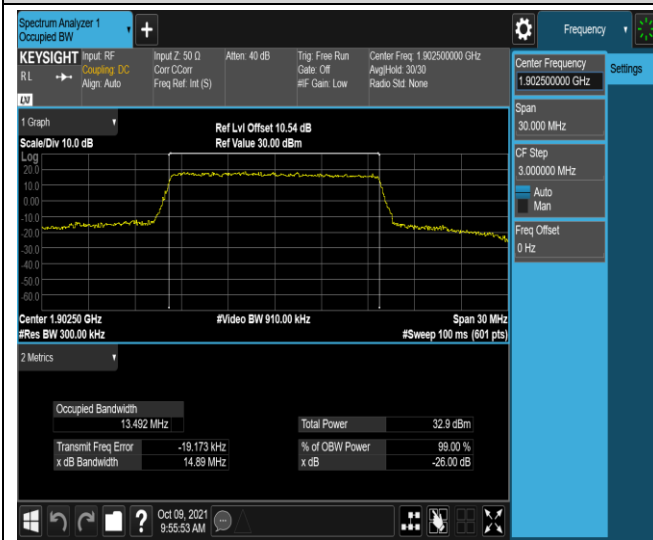

Band2-5MHz-16QAM-18900-25RB#0

Band2-5MHz-16QAM-19175-25RB#0

Band2-10MHz-16QAM-19150-50RB#0

Band2-15MHz-QPSK-18675-75RB#0

Band2-15MHz-QPSK-18900-75RB#0

Band2-15MHz-QPSK-19125-75RB#0

Band2-15MHz-16QAM-18675-75RB#0