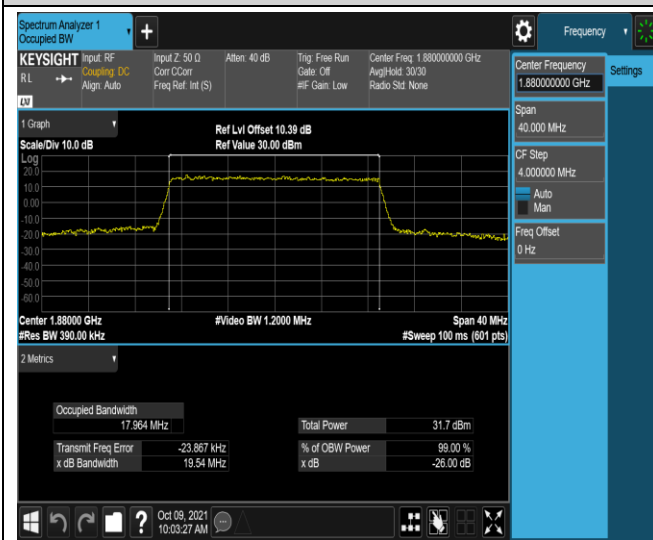

Band2-15MHz-16QAM-18900-75RB#0

Band2-15MHz-16QAM-19125-75RB#0

Band2-20MHz-QPSK-18700-100RB#0

Band2-20MHz-QPSK-18900-100RB#0

Band2-20MHz-QPSK-19100-100RB#0

Band2-20MHz-16QAM-18700-100RB#0

Band2-20MHz-16QAM-18900-100RB#0