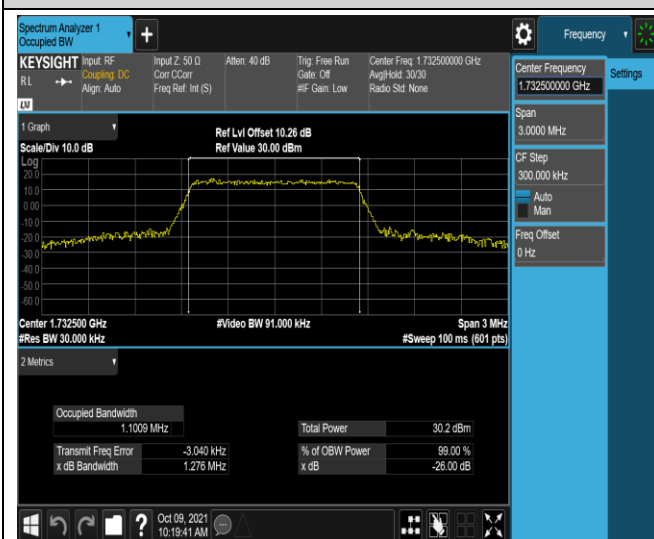

Band2-20MHz-16QAM-19100-100RB#0

Band4-1.4MHz-QPSK-19957-6RB#0

Band4-1.4MHz-QPSK-20175-6RB#0

Band4-1.4MHz-QPSK-20393-6RB#0

Band4-1.4MHz-16QAM-19957-6RB#0

Band4-1.4MHz-16QAM-20175-6RB#0

Band4-1.4MHz-16QAM-20393-6RB#0